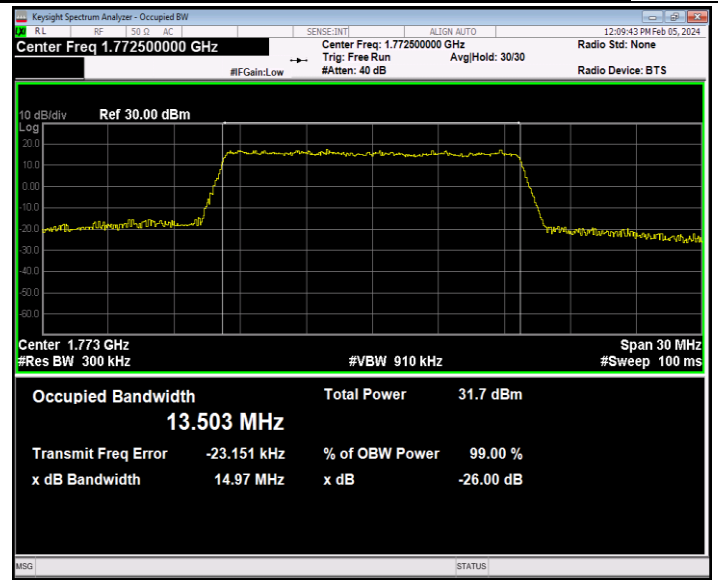

Band66-15MHz-QPSK-132597-75RB#0-PASS