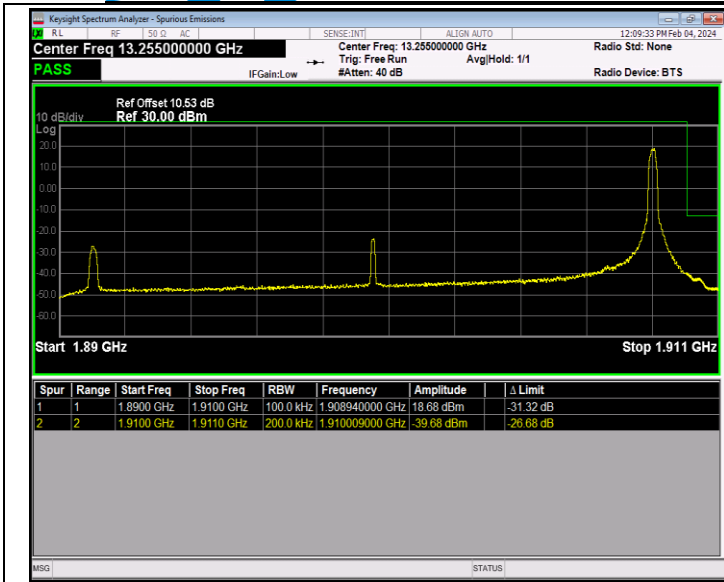

Band2_20MHz_16QAM_19100_1RB#99