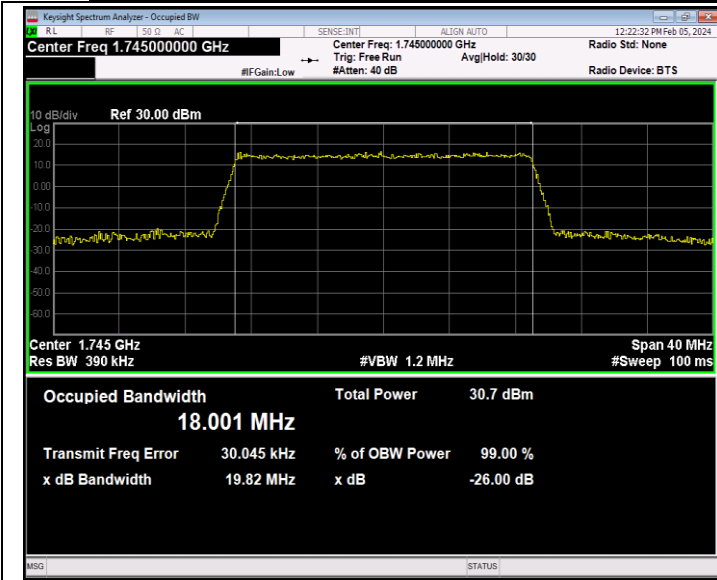

Band66-15MHz-64QAM-132322-75RB#0-PASS

Band66-15MHz-64QAM-132597-75RB#0-PASS

Band66-20MHz-QPSK-132072-100RB#0-PASS

Band66-20MHz-QPSK-132322-100RB#0-PASS

Band66-20MHz-QPSK-132572-100RB#0-PASS

Band66-20MHz-16QAM-132072-100RB#0-PASS