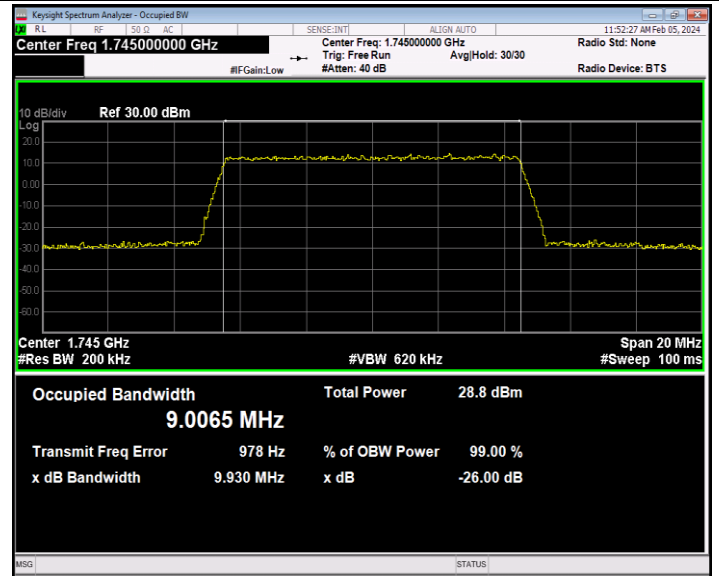

Band66-10MHz-16QAM-132322-50RB#0-PASS

Band66-10MHz-16QAM-132622-50RB#0-PASS

Band66-10MHz-64QAM-132022-50RB#0-PASS

Band66-10MHz-64QAM-132322-50RB#0-PASS

Band66-10MHz-64QAM-132622-50RB#0-PASS

Band66-15MHz-QPSK-132047-75RB#0-PASS