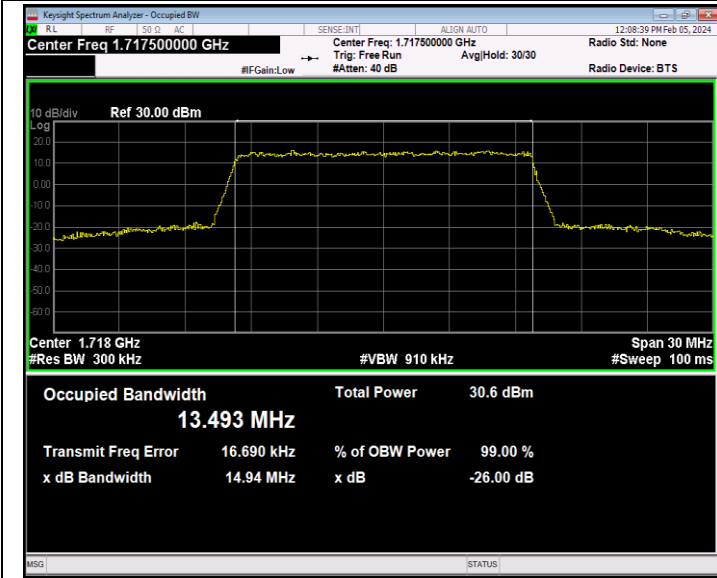

Band66-15MHz-16QAM-132047-75RB#0-PASS