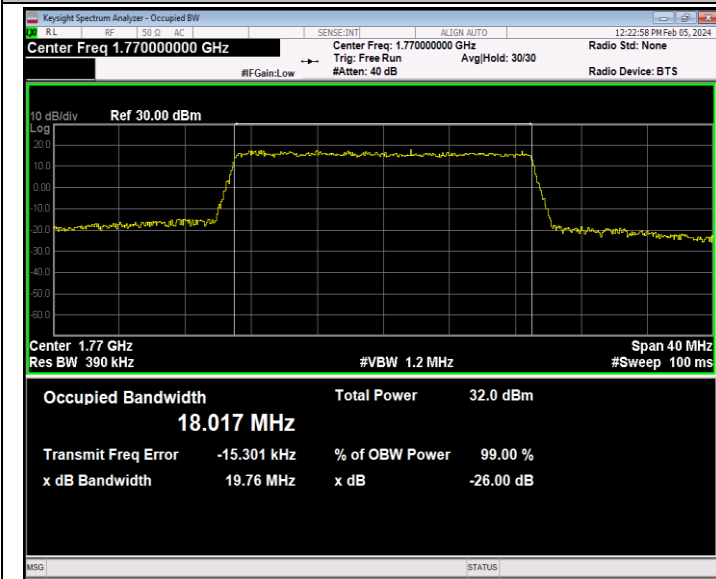

Band66-15MHz-64QAM-132322-75RB#0-PASS

Band66-15MHz-64QAM-132597-75RB#0-PASS

Band66-20MHz-QPSK-132072-100RB#0-PASS

Band66-20MHz-QPSK-132322-100RB#0-PASS

Band66-20MHz-QPSK-132572-100RB#0-PASS

Band66-20MHz-16QAM-132072-100RB#0-PASS