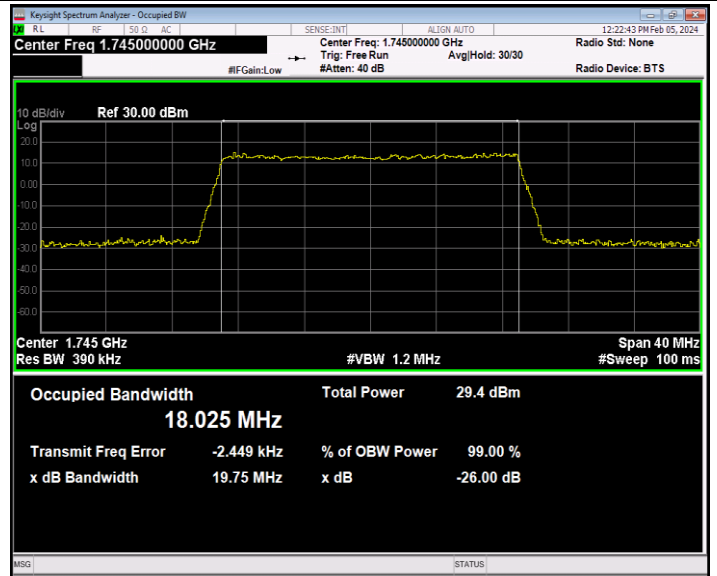

Band66-20MHz-64QAM-132322-100RB#0-PASS