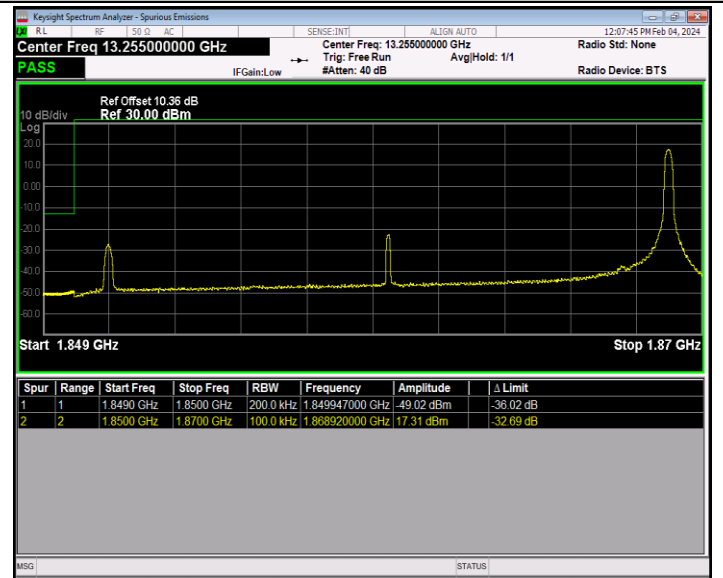

Band2\_20MHz\_QPSK\_18700\_1RB#0

Band2\_20MHz\_QPSK\_18700\_1RB#99

Band2\_20MHz\_QPSK\_18700\_100RB#0

Band2\_20MHz\_QPSK\_19100\_1RB#0

Band2\_20MHz\_QPSK\_19100\_1RB#99

Band2\_20MHz\_QPSK\_19100\_100RB#0

Band2\_20MHz\_16QAM\_18700\_1RB#0