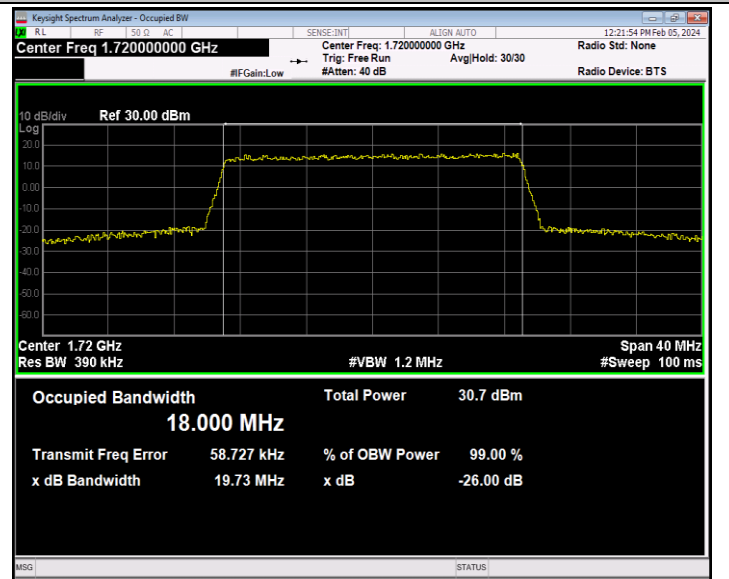

Band66-15MHz-64QAM-132322-75RB#0-PASS

Band66-15MHz-64QAM-132597-75RB#0-PASS

Band66-20MHz-QPSK-132072-100RB#0-PASS

Band66-20MHz-QPSK-132322-100RB#0-PASS

Band66-20MHz-QPSK-132572-100RB#0-PASS

Band66-20MHz-16QAM-132072-100RB#0-PASS