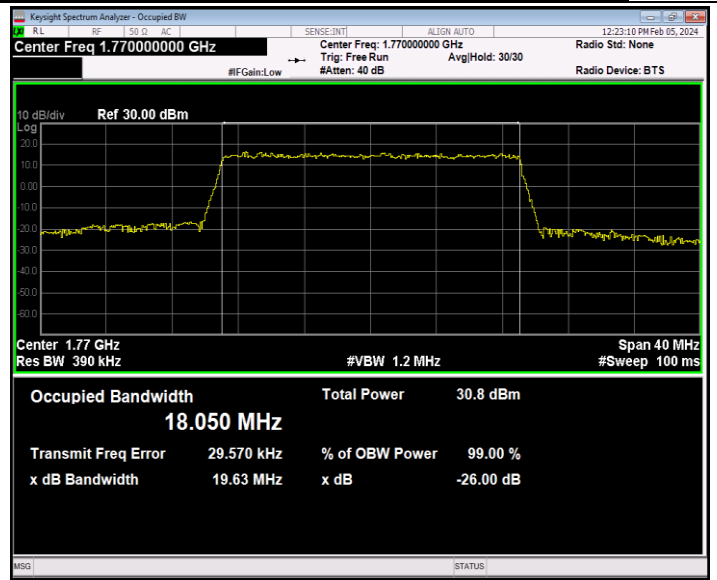

Band66-20MHz-16QAM-132572-100RB#0-PASS