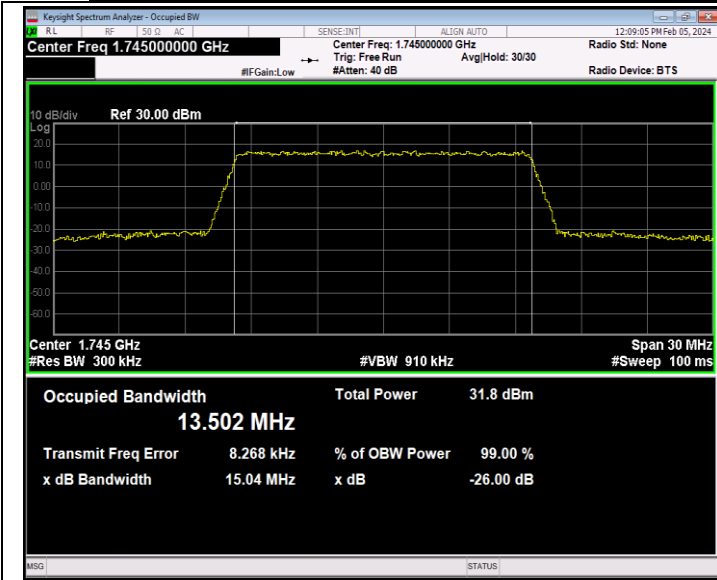

Band66-10MHz-16QAM-132322-50RB#0-PASS

Band66-10MHz-16QAM-132622-50RB#0-PASS

Band66-10MHz-64QAM-132022-50RB#0-PASS

Band66-10MHz-64QAM-132322-50RB#0-PASS

Band66-10MHz-64QAM-132622-50RB#0-PASS

Band66-15MHz-QPSK-132047-75RB#0-PASS