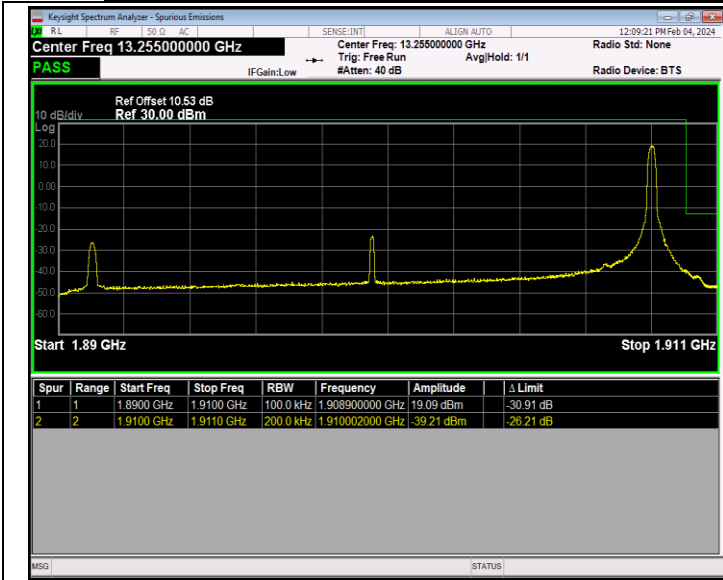

Band2\_20MHz\_QPSK\_18700\_1RB#0

Band2\_20MHz\_QPSK\_18700\_1RB#99

Band2\_20MHz\_QPSK\_18700\_100RB#0

Band2\_20MHz\_QPSK\_19100\_1RB#0

Band2\_20MHz\_QPSK\_19100\_1RB#99

Band2\_20MHz\_QPSK\_19100\_100RB#0

Band2\_20MHz\_16QAM\_18700\_1RB#0