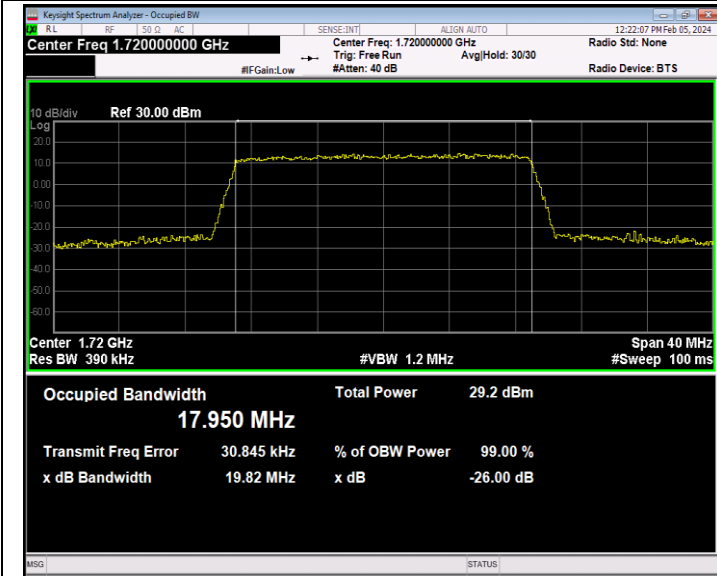

Band66-20MHz-64QAM-132072-100RB#0-PASS