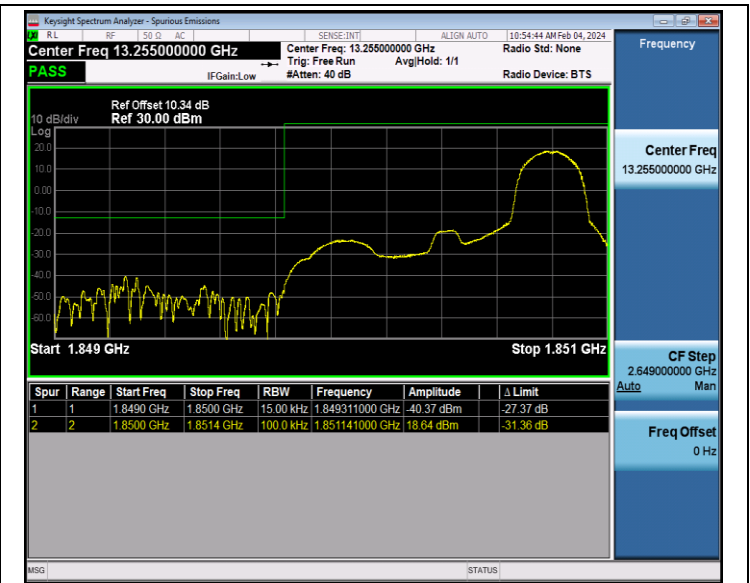

Band2_1.4MHz_QPSK_18607_1RB#5