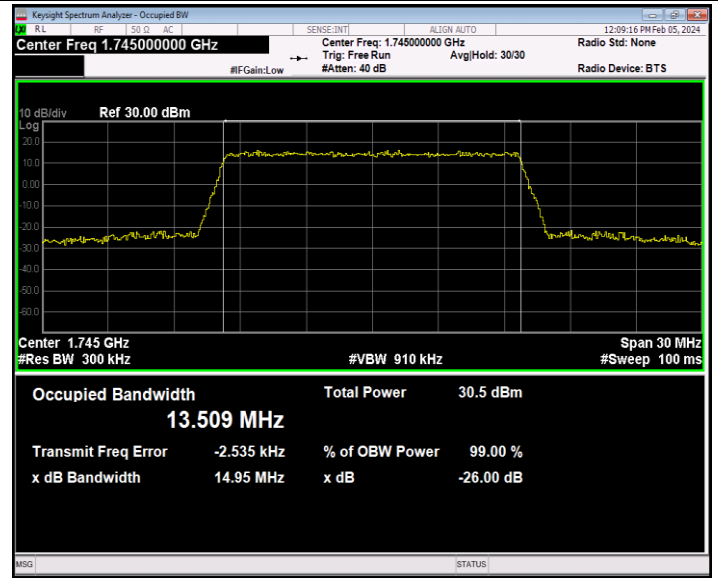

Band66-15MHz-16QAM-132322-75RB#0-PASS