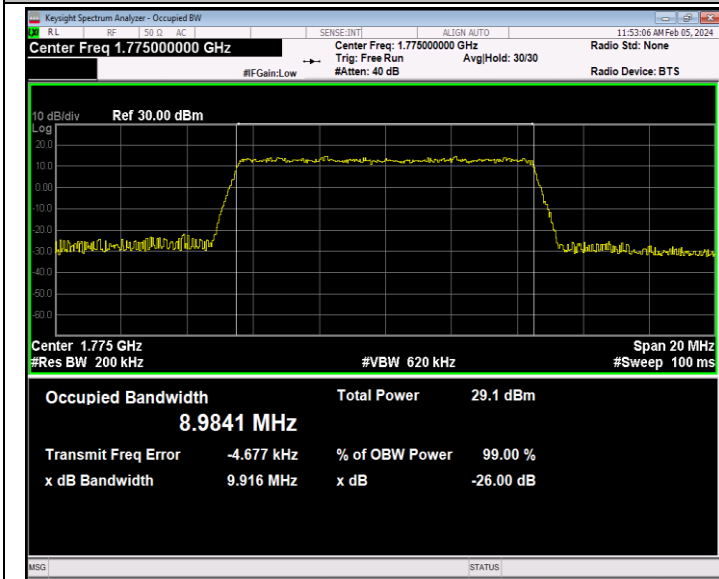

Band66-10MHz-16QAM-132322-50RB#0-PASS

Band66-10MHz-16QAM-132622-50RB#0-PASS

Band66-10MHz-64QAM-132022-50RB#0-PASS

Band66-10MHz-64QAM-132322-50RB#0-PASS

Band66-10MHz-64QAM-132622-50RB#0-PASS

Band66-15MHz-QPSK-132047-75RB#0-PASS