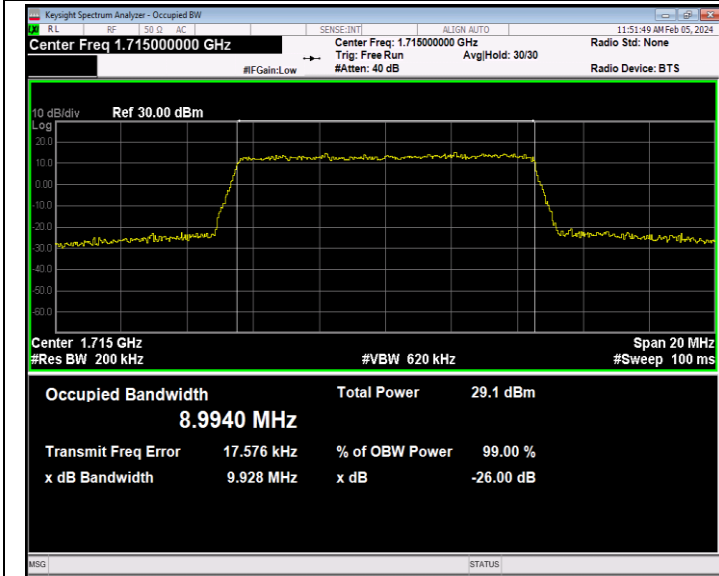

Band66-10MHz-16QAM-132322-50RB#0-PASS

Band66-10MHz-16QAM-132622-50RB#0-PASS

Band66-10MHz-64QAM-132022-50RB#0-PASS

Band66-10MHz-64QAM-132322-50RB#0-PASS

Band66-10MHz-64QAM-132622-50RB#0-PASS

Band66-15MHz-QPSK-132047-75RB#0-PASS