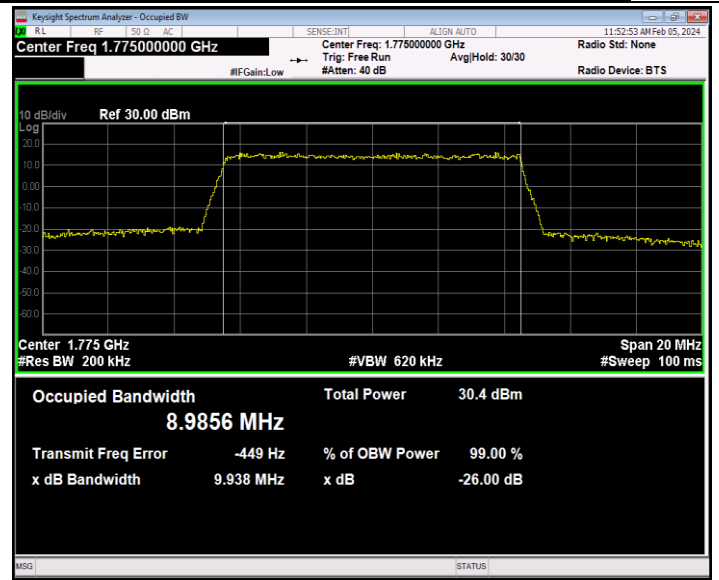

Band66-10MHz-16QAM-132322-50RB#0-PASS

Band66-10MHz-16QAM-132622-50RB#0-PASS

Band66-10MHz-64QAM-132022-50RB#0-PASS

Band66-10MHz-64QAM-132322-50RB#0-PASS

Band66-10MHz-64QAM-132622-50RB#0-PASS

Band66-15MHz-QPSK-132047-75RB#0-PASS