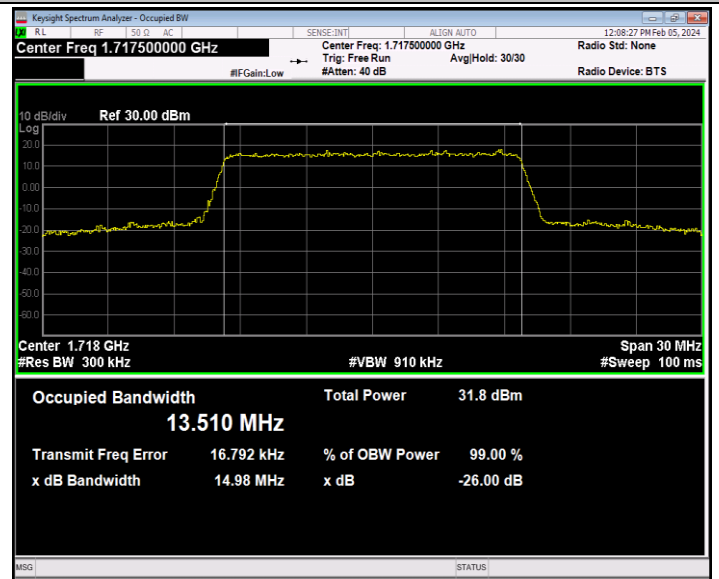

Band66-10MHz-16QAM-132322-50RB#0-PASS

Band66-10MHz-16QAM-132622-50RB#0-PASS

Band66-10MHz-64QAM-132022-50RB#0-PASS

Band66-10MHz-64QAM-132322-50RB#0-PASS

Band66-10MHz-64QAM-132622-50RB#0-PASS

Band66-15MHz-QPSK-132047-75RB#0-PASS