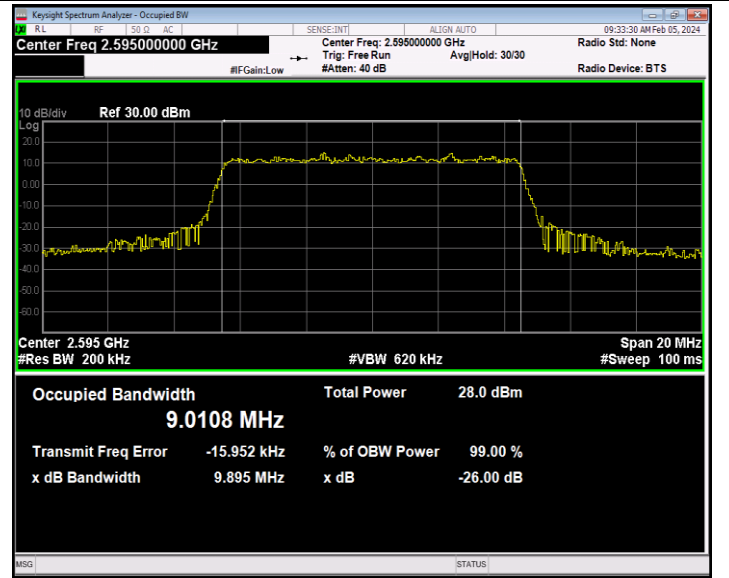

41(2535-2655)-10MHz-16QAM-41190-50RB#0-PASS

41(2535-2655)-10MHz-64QAM-40640-50RB#0-PASS