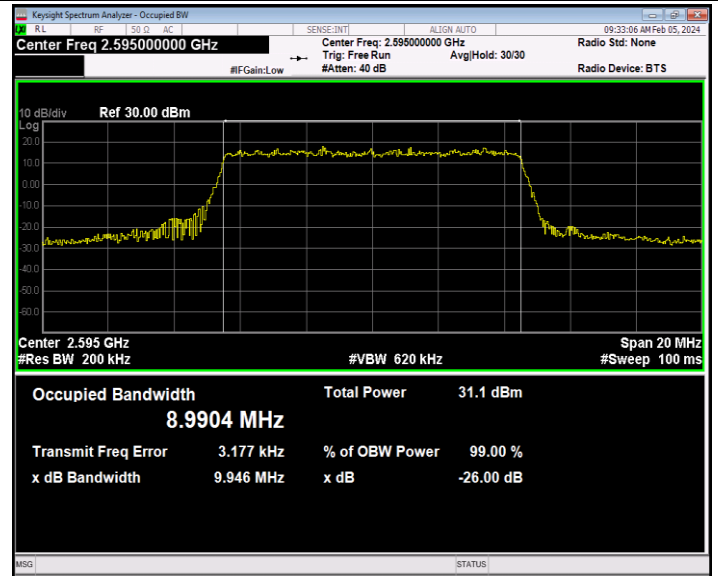

41(2535-2655)-5MHz-64QAM-41215-25RB#0-PASS

41(2535-2655)-10MHz-QPSK-40640-50RB#0-PASS