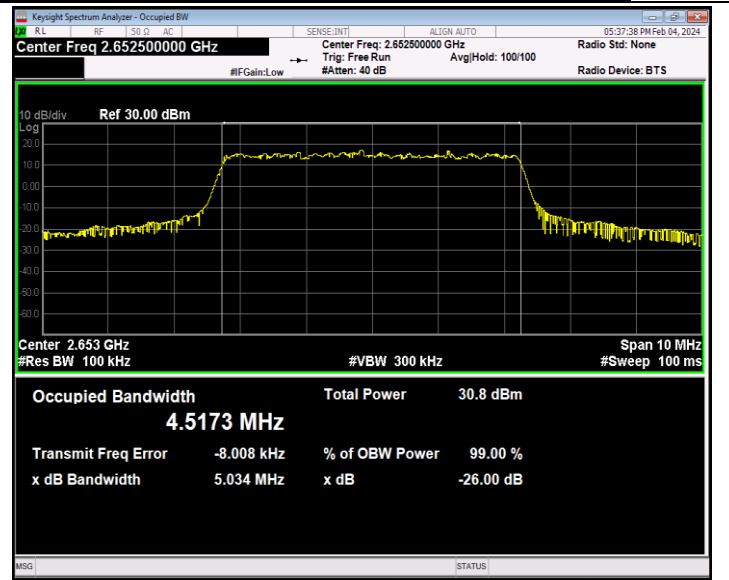

41(2535-2655)-5MHz-QPSK-40065-25RB#0-PASS

41(2535-2655)-5MHz-QPSK-41215-25RB#0-PASS