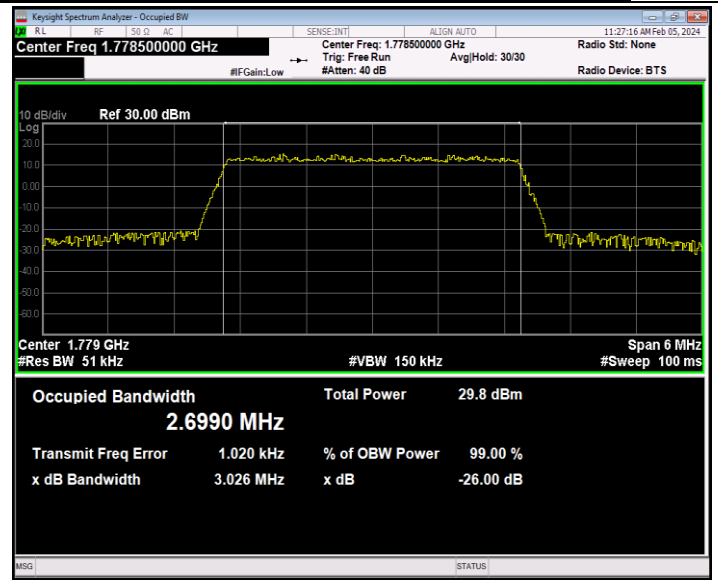

Band66-3MHz-QPSK-132322-15RB#0-PASS

Band66-3MHz-QPSK-132657-15RB#0-PASS

Band66-3MHz-16QAM-131987-15RB#0-PASS

Band66-3MHz-16QAM-132322-15RB#0-PASS

Band66-3MHz-16QAM-132657-15RB#0-PASS

Band66-3MHz-64QAM-131987-15RB#0-PASS