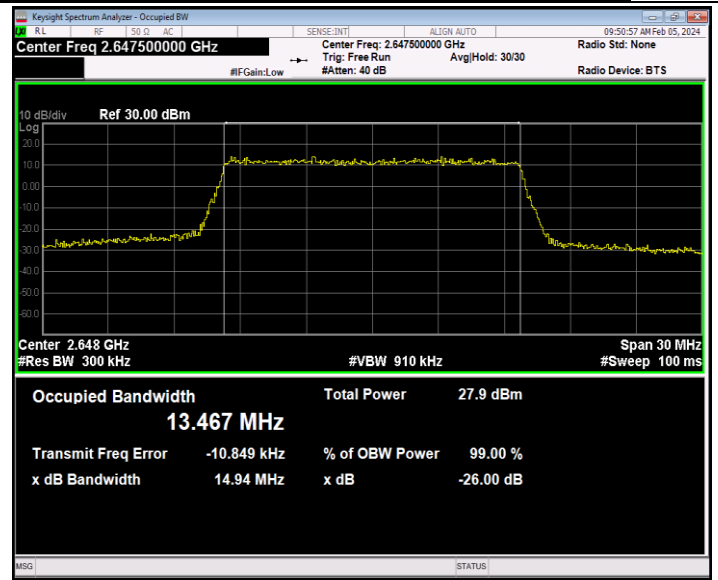

41(2535-2655)-15MHz-64QAM-40115-75RB#0-PASS

41(2535-2655)-15MHz-64QAM-41165-75RB#0-PASS