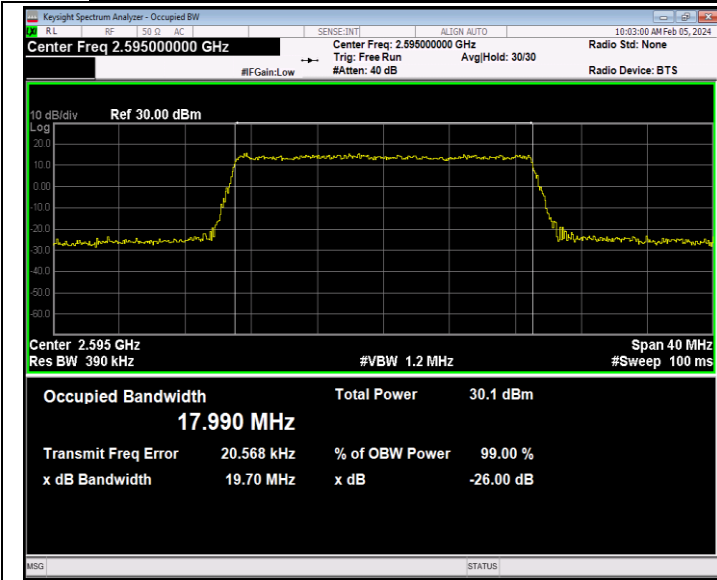

41(2535-2655)-20MHz-QPSK-41140-100RB#0-PASS

41(2535-2655)-20MHz-16QAM-40640-100RB#0-PASS