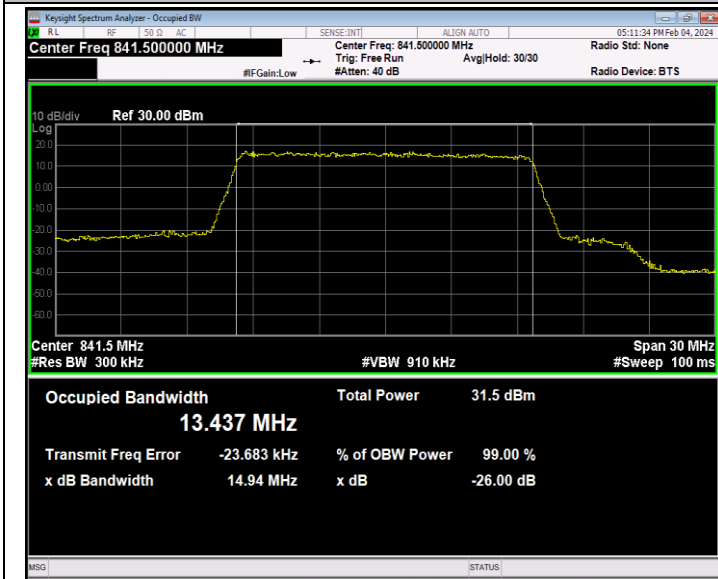

26(824-849)-10MHz-64QAM-26915-50RB#0-PASS

26(824-849)-10MHz-64QAM-26990-50RB#0-PASS

26(824-849)-15MHz-QPSK-26865-75RB#0-PASS

26(824-849)-15MHz-QPSK-26915-75RB#0-PASS

26(824-849)-15MHz-QPSK-26965-75RB#0-PASS