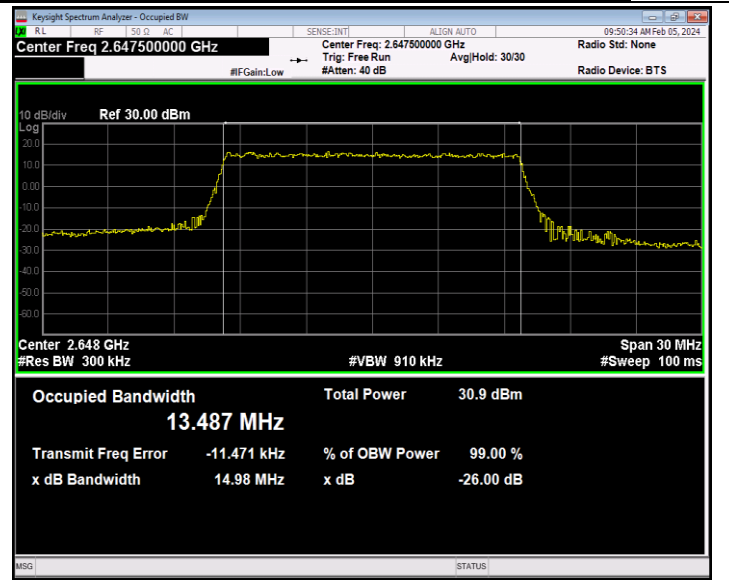

41(2535-2655)-15MHz-QPSK-40115-75RB#0-PASS

41(2535-2655)-15MHz-QPSK-41165-75RB#0-PASS