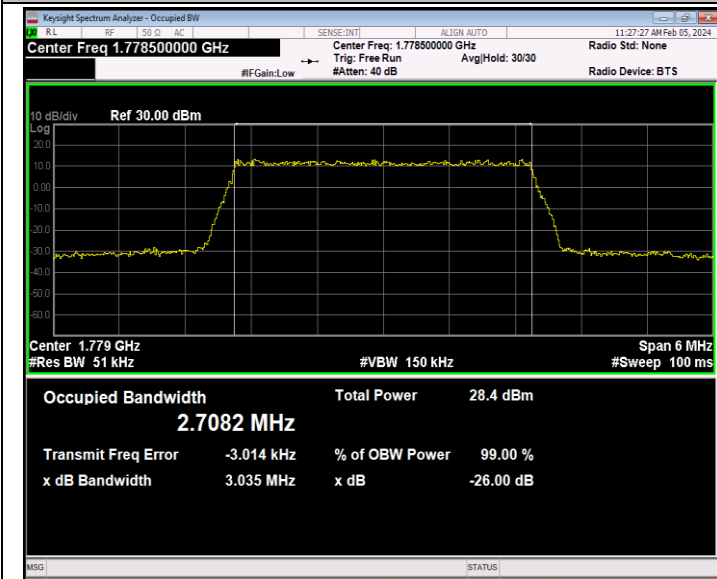

Band66-3MHz-64QAM-131987-15RB#0-PASS

Band66-3MHz-64QAM-132657-15RB#0-PASS