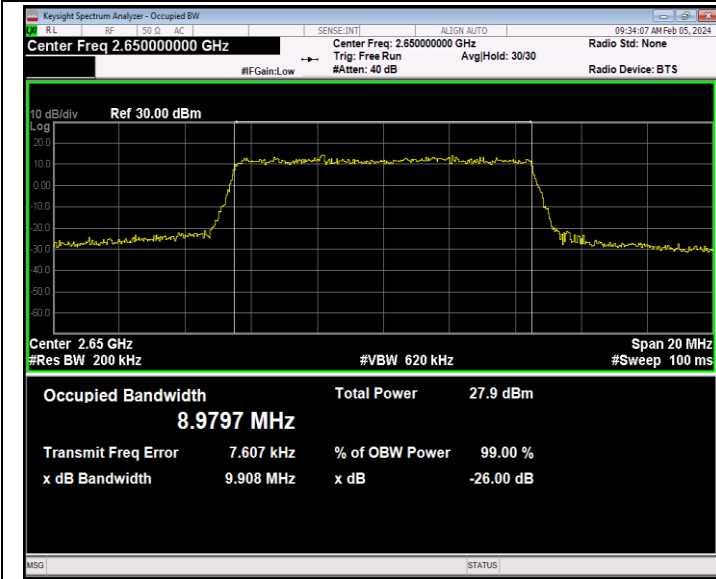

41(2535-2655)-10MHz-64QAM-40090-50RB#0-PASS

41(2535-2655)-10MHz-64QAM-41190-50RB#0-PASS