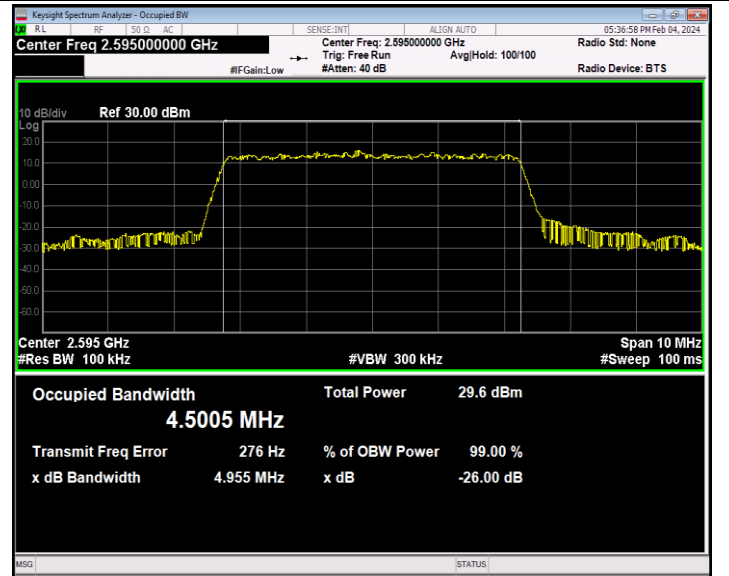

26(824-849)-15MHz-64QAM-26965-75RB#0-PASS

41(2535-2655)-5MHz-QPSK-40065-25RB#0-PASS

41(2535-2655)-5MHz-QPSK-40640-25RB#0-PASS

41(2535-2655)-5MHz-QPSK-41215-25RB#0-PASS

41(2535-2655)-5MHz-16QAM-40065-25RB#0-PASS