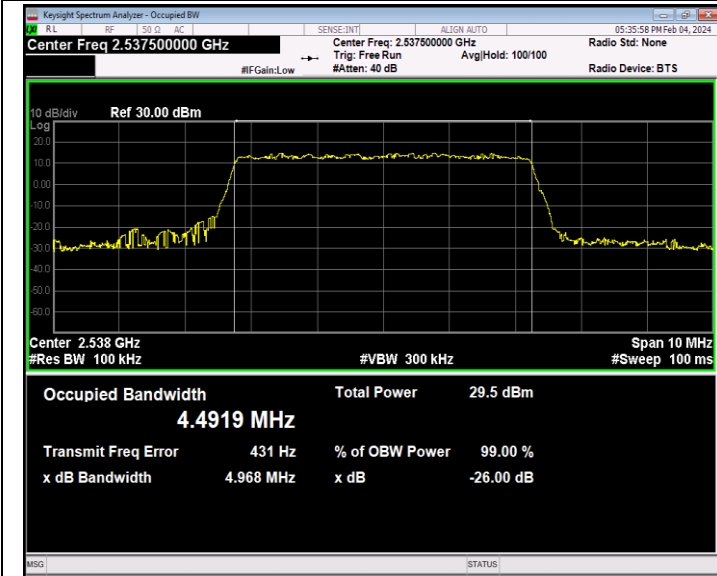

26(824-849)-15MHz-64QAM-26965-75RB#0-PASS

41(2535-2655)-5MHz-QPSK-40065-25RB#0-PASS

41(2535-2655)-5MHz-QPSK-40640-25RB#0-PASS

41(2535-2655)-5MHz-QPSK-41215-25RB#0-PASS

41(2535-2655)-5MHz-16QAM-40065-25RB#0-PASS