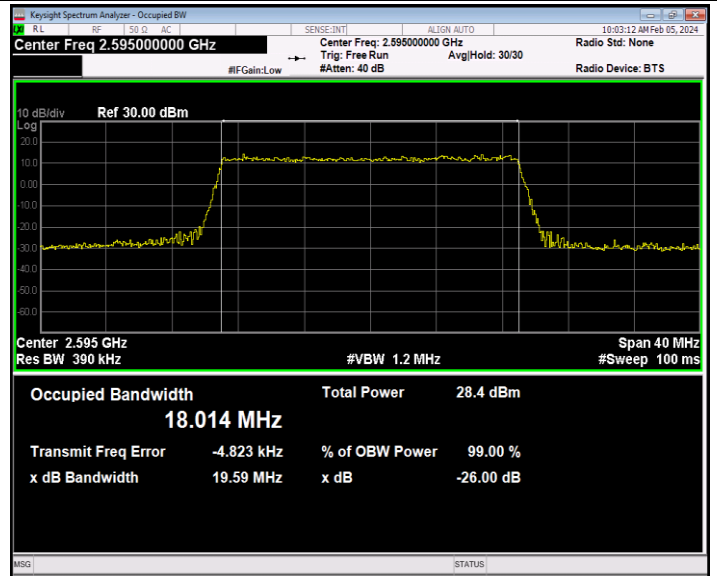

41(2535-2655)-20MHz-QPSK-41140-100RB#0-PASS

41(2535-2655)-20MHz-16QAM-40140-100RB#0-PASS

41(2535-2655)-20MHz-16QAM-40640-100RB#0-PASS

41(2535-2655)-20MHz-16QAM-41140-100RB#0-PASS

41(2535-2655)-20MHz-64QAM-40140-100RB#0-PASS