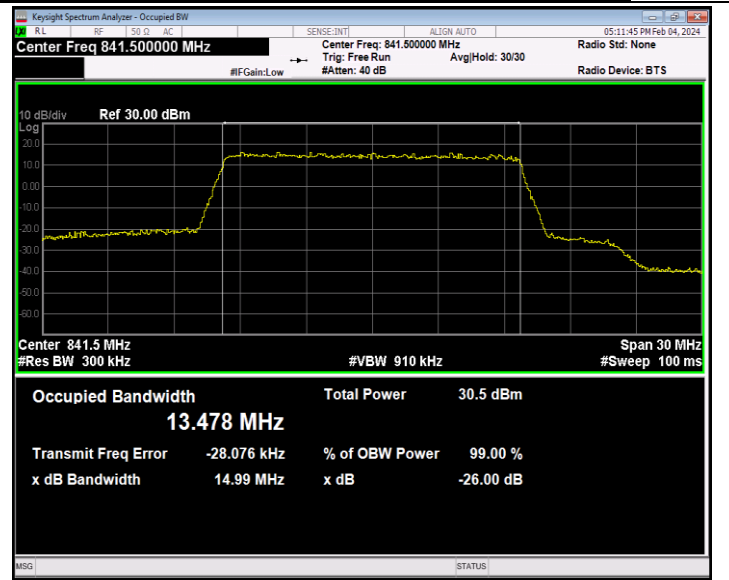

26(824-849)-15MHz-16QAM-26865-75RB#0-PASS

26(824-849)-15MHz-16QAM-26965-75RB#0-PASS