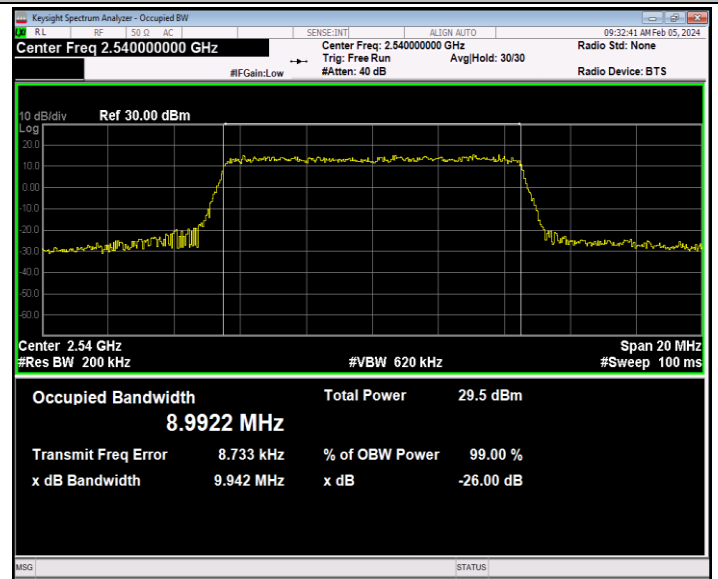

41(2535-2655)-10MHz-QPSK-40640-50RB#0-PASS

41(2535-2655)-10MHz-16QAM-40090-50RB#0-PASS