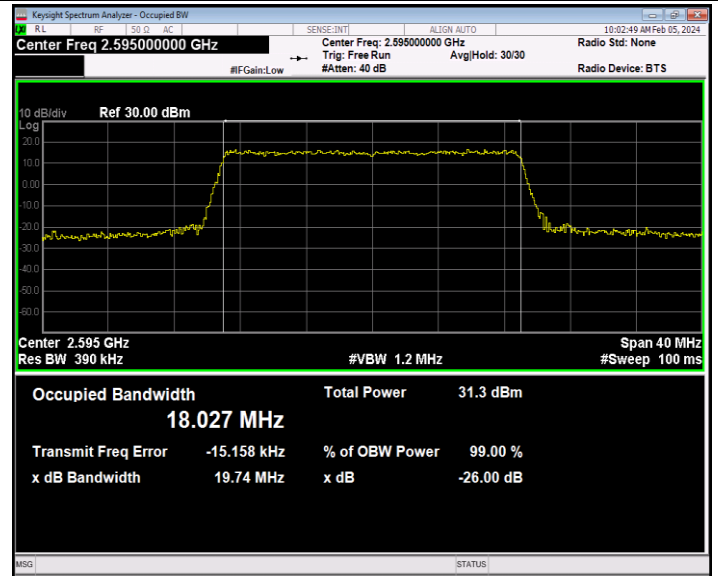

41(2535-2655)-15MHz-64QAM-40115-75RB#0-PASS

41(2535-2655)-15MHz-64QAM-40640-75RB#0-PASS

41(2535-2655)-15MHz-64QAM-41165-75RB#0-PASS

41(2535-2655)-20MHz-QPSK-40140-100RB#0-PASS

41(2535-2655)-20MHz-QPSK-40640-100RB#0-PASS