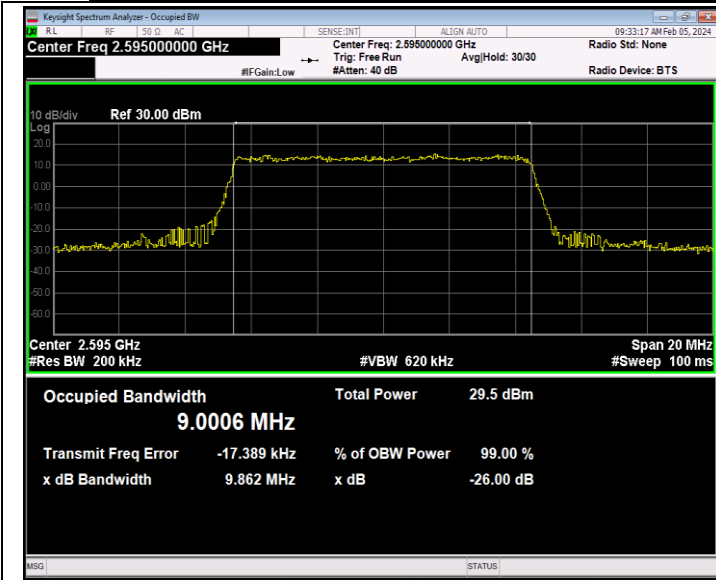

41(2535-2655)-10MHz-QPSK-40090-50RB#0-PASS

41(2535-2655)-10MHz-QPSK-40640-50RB#0-PASS

41(2535-2655)-10MHz-QPSK-41190-50RB#0-PASS

41(2535-2655)-10MHz-16QAM-40090-50RB#0-PASS

41(2535-2655)-10MHz-16QAM-40640-50RB#0-PASS