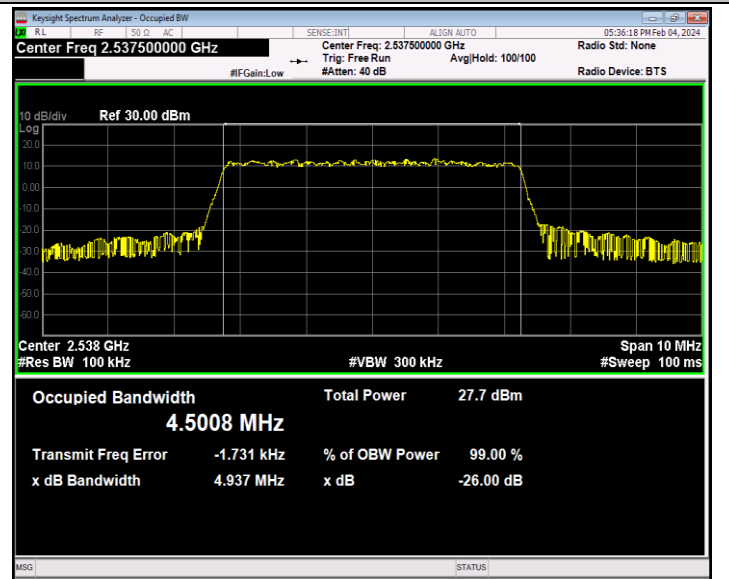

41(2535-2655)-5MHz-16QAM-40640-25RB#0-PASS

41(2535-2655)-5MHz-64QAM-40065-25RB#0-PASS