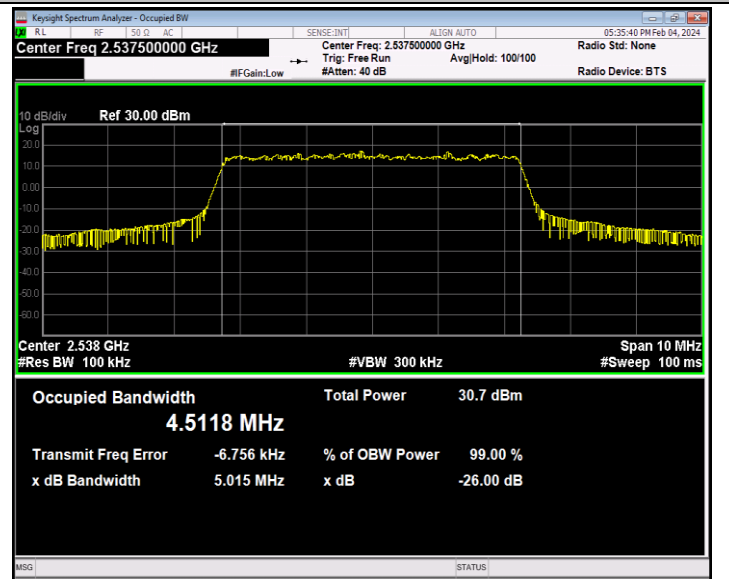

26(824-849)-15MHz-64QAM-26915-75RB#0-PASS

41(2535-2655)-5MHz-QPSK-40065-25RB#0-PASS