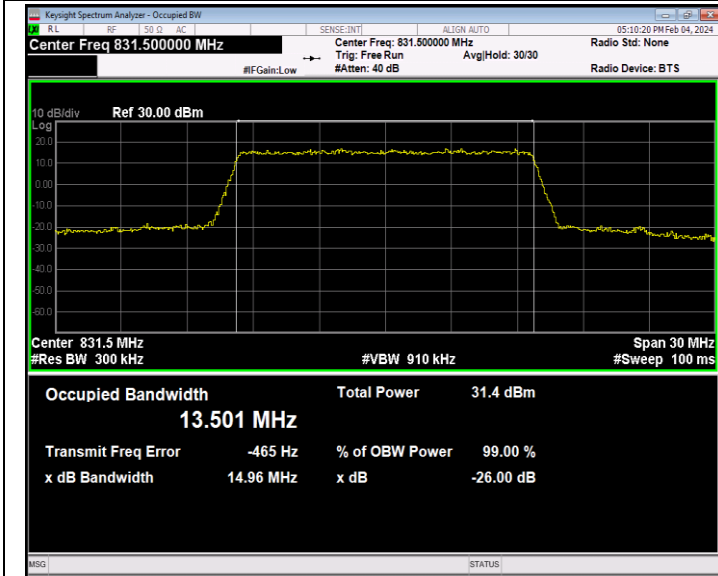

26(824-849)-10MHz-64QAM-26915-50RB#0-PASS

26(824-849)-10MHz-64QAM-26990-50RB#0-PASS

26(824-849)-15MHz-QPSK-26865-75RB#0-PASS

26(824-849)-15MHz-QPSK-26915-75RB#0-PASS

26(824-849)-15MHz-QPSK-26965-75RB#0-PASS