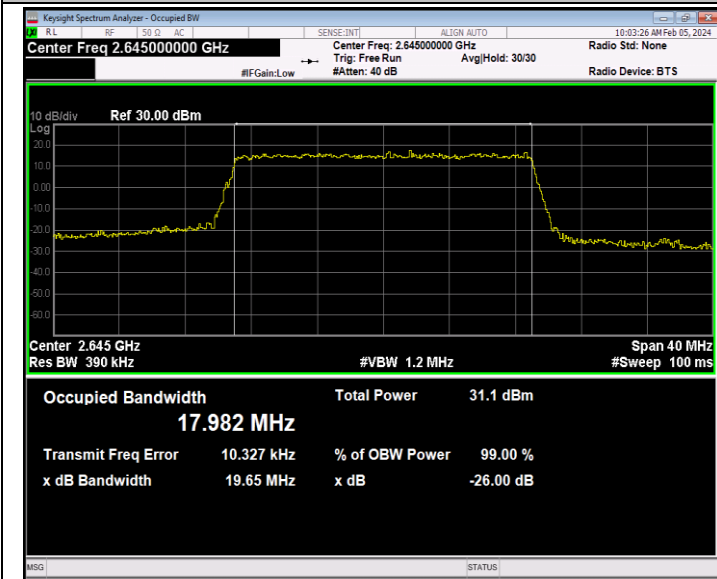

41(2535-2655)-15MHz-64QAM-40115-75RB#0-PASS

41(2535-2655)-15MHz-64QAM-40640-75RB#0-PASS

41(2535-2655)-15MHz-64QAM-41165-75RB#0-PASS

41(2535-2655)-20MHz-QPSK-40140-100RB#0-PASS

41(2535-2655)-20MHz-QPSK-40640-100RB#0-PASS