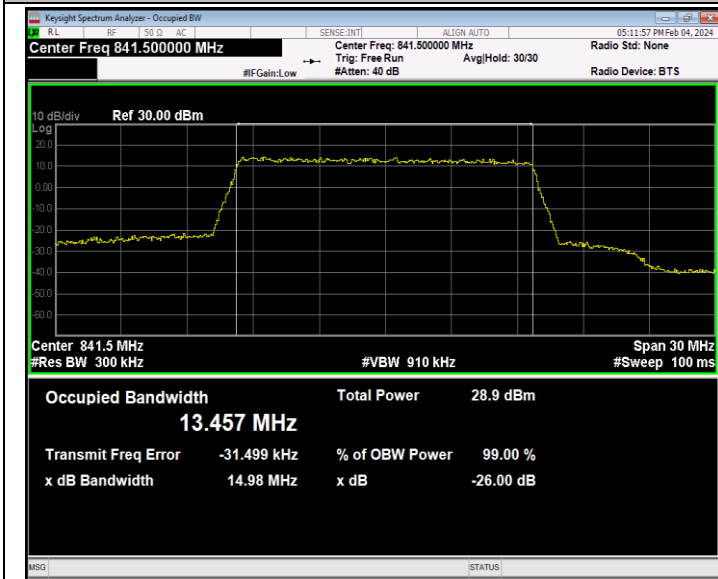

26(824-849)-15MHz-16QAM-26865-75RB#0-PASS

26(824-849)-15MHz-16QAM-26915-75RB#0-PASS

26(824-849)-15MHz-16QAM-26965-75RB#0-PASS

26(824-849)-15MHz-64QAM-26865-75RB#0-PASS

26(824-849)-15MHz-64QAM-26915-75RB#0-PASS