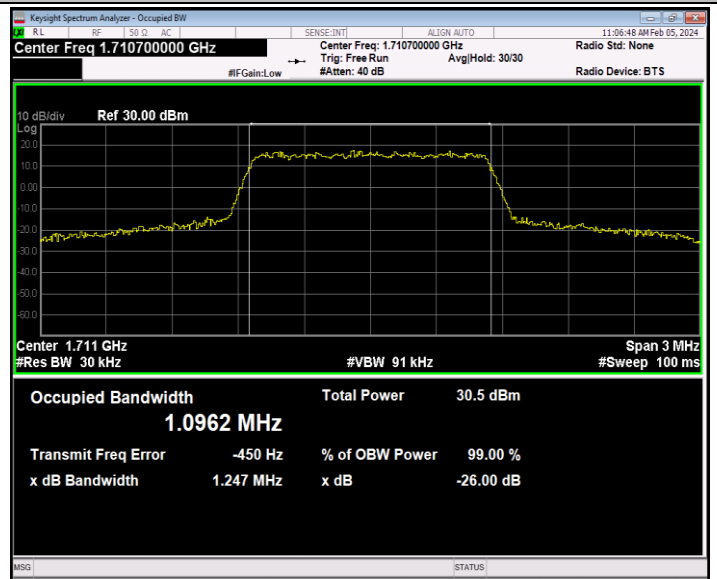

41(2535-2655)-20MHz-64QAM-40640-100RB#0-PASS

Band66-1.4MHz-QPSK-131979-6RB#0-PASS