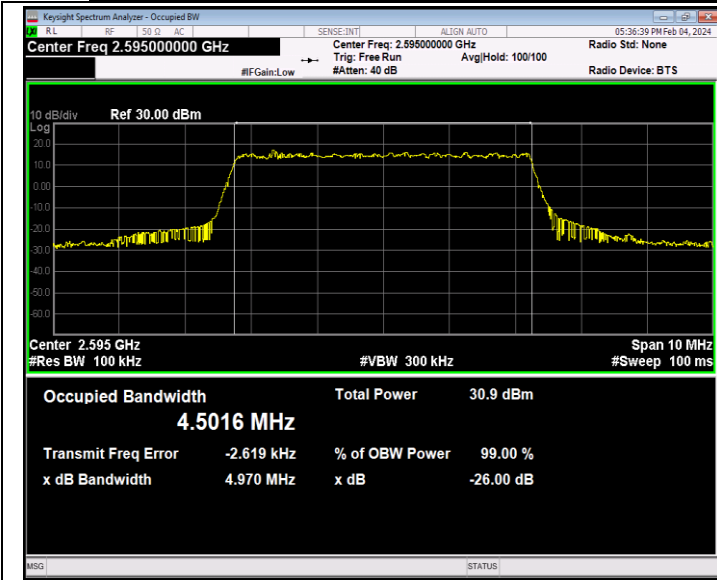

26(824-849)-15MHz-64QAM-26965-75RB#0-PASS

41(2535-2655)-5MHz-QPSK-40640-25RB#0-PASS