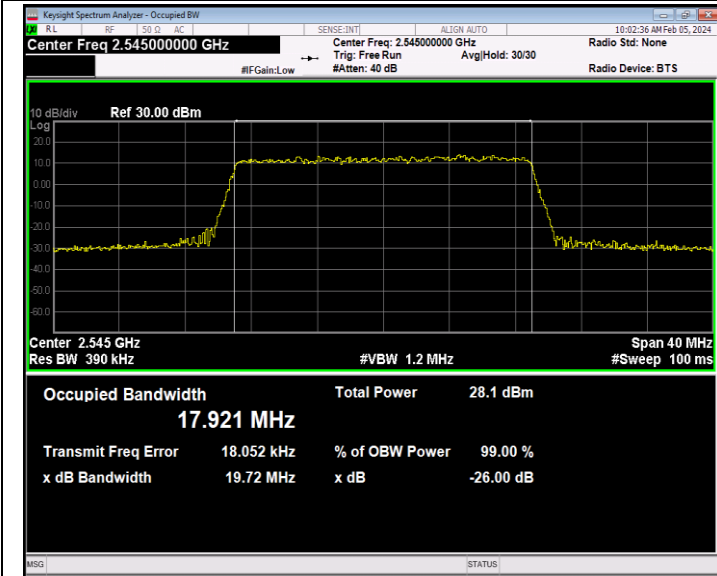

41(2535-2655)-20MHz-QPSK-41140-100RB#0-PASS

41(2535-2655)-20MHz-16QAM-40140-100RB#0-PASS

41(2535-2655)-20MHz-16QAM-40640-100RB#0-PASS

41(2535-2655)-20MHz-16QAM-41140-100RB#0-PASS

41(2535-2655)-20MHz-64QAM-40140-100RB#0-PASS