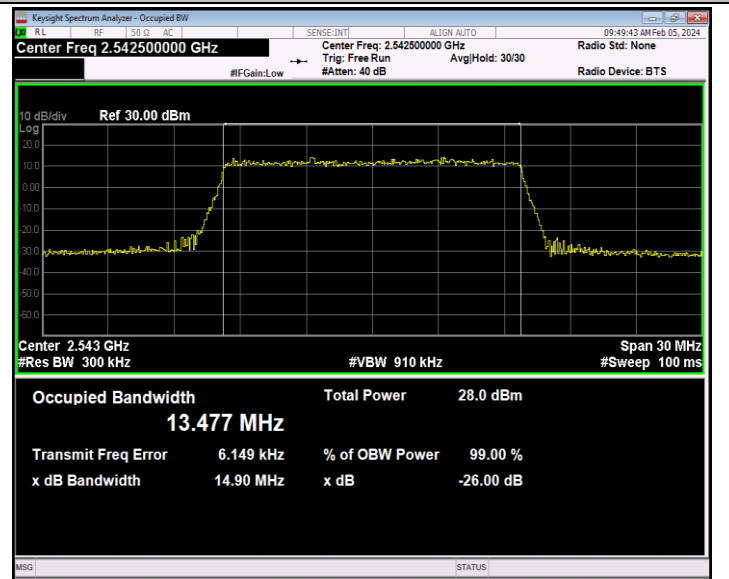

41(2535-2655)-15MHz-QPSK-40640-75RB#0-PASS

41(2535-2655)-15MHz-QPSK-41165-75RB#0-PASS

41(2535-2655)-15MHz-16QAM-40115-75RB#0-PASS

41(2535-2655)-15MHz-16QAM-40640-75RB#0-PASS

41(2535-2655)-15MHz-16QAM-41165-75RB#0-PASS