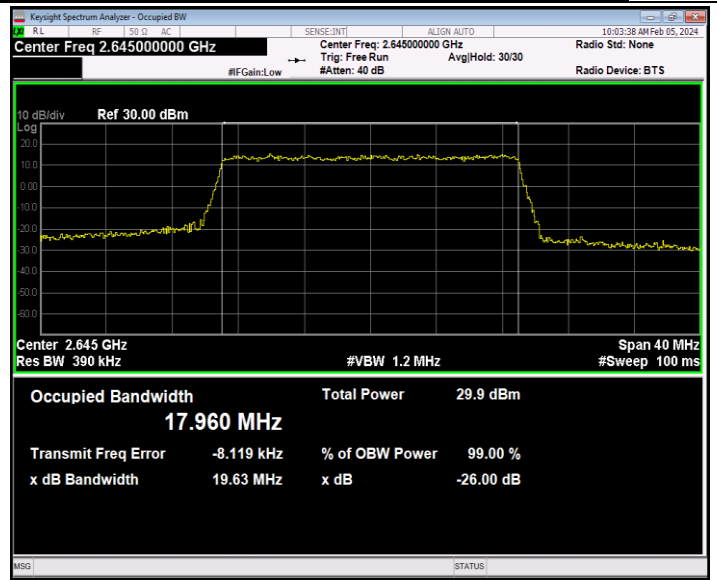

41(2535-2655)-20MHz-16QAM-40140-100RB#0-PASS

41(2535-2655)-20MHz-16QAM-41140-100RB#0-PASS