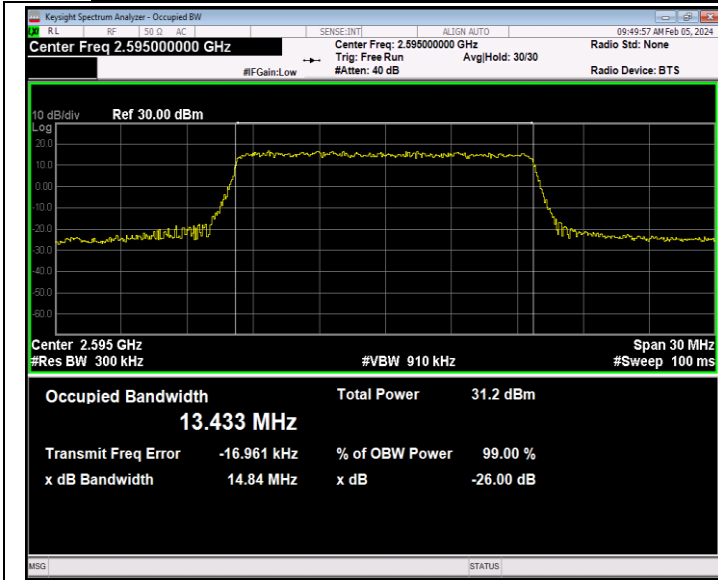

41(2535-2655)-10MHz-16QAM-41190-50RB#0-PASS

41(2535-2655)-10MHz-64QAM-40090-50RB#0-PASS

41(2535-2655)-10MHz-64QAM-40640-50RB#0-PASS

41(2535-2655)-10MHz-64QAM-41190-50RB#0-PASS

41(2535-2655)-15MHz-QPSK-40115-75RB#0-PASS