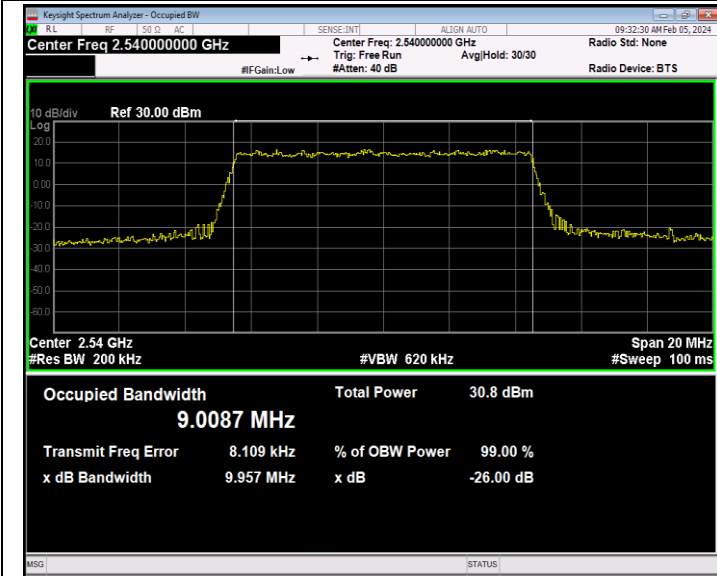

41(2535-2655)-5MHz-16QAM-40640-25RB#0-PASS

41(2535-2655)-5MHz-16QAM-41215-25RB#0-PASS

41(2535-2655)-5MHz-64QAM-40065-25RB#0-PASS

41(2535-2655)-5MHz-64QAM-40640-25RB#0-PASS

41(2535-2655)-5MHz-64QAM-41215-25RB#0-PASS