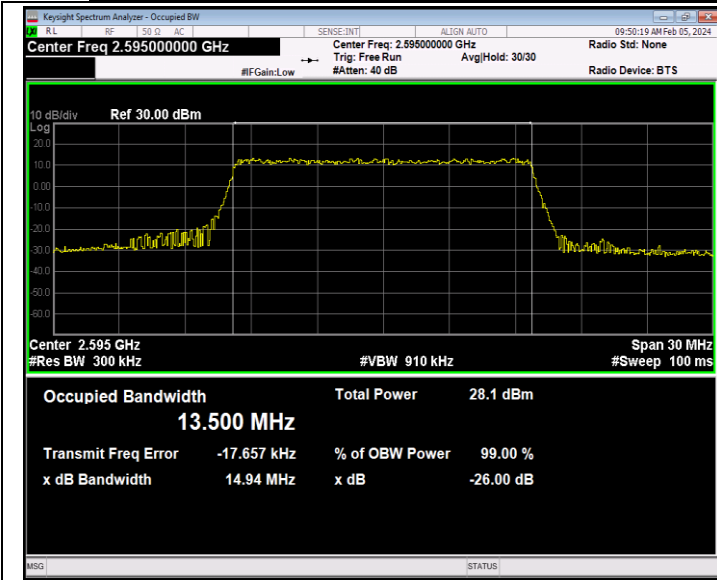

41(2535-2655)-15MHz-16QAM-41165-75RB#0-PASS

41(2535-2655)-15MHz-64QAM-40640-75RB#0-PASS