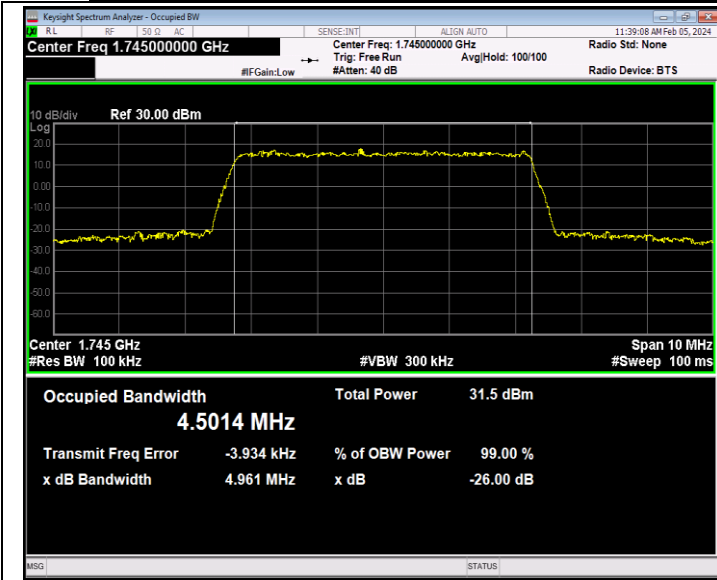

Band66-3MHz-64QAM-132657-15RB#0-PASS

Band66-5MHz-QPSK-132322-25RB#0-PASS