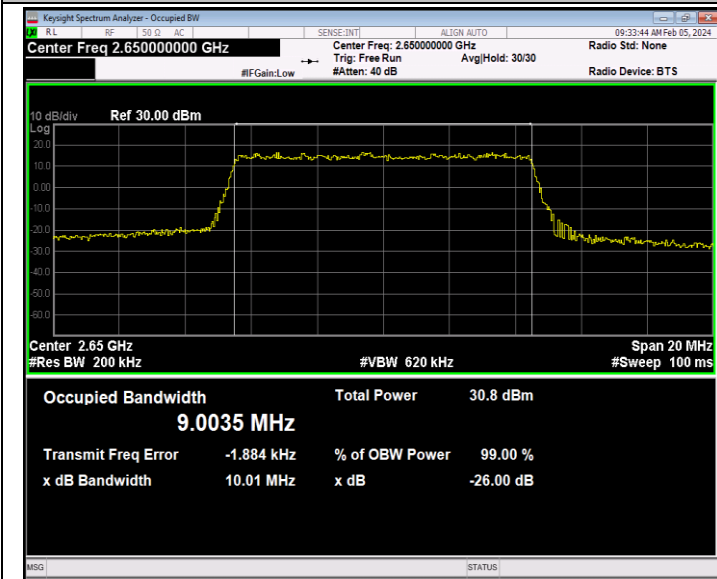

41(2535-2655)-10MHz-QPSK-40090-50RB#0-PASS

41(2535-2655)-10MHz-QPSK-41190-50RB#0-PASS