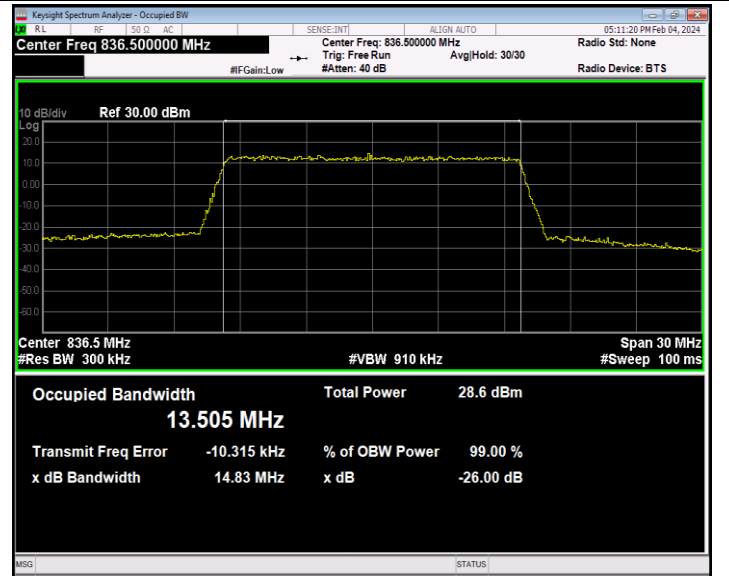

26(824-849)-15MHz-16QAM-26865-75RB#0-PASS

26(824-849)-15MHz-16QAM-26915-75RB#0-PASS

26(824-849)-15MHz-16QAM-26965-75RB#0-PASS

26(824-849)-15MHz-64QAM-26865-75RB#0-PASS

26(824-849)-15MHz-64QAM-26915-75RB#0-PASS