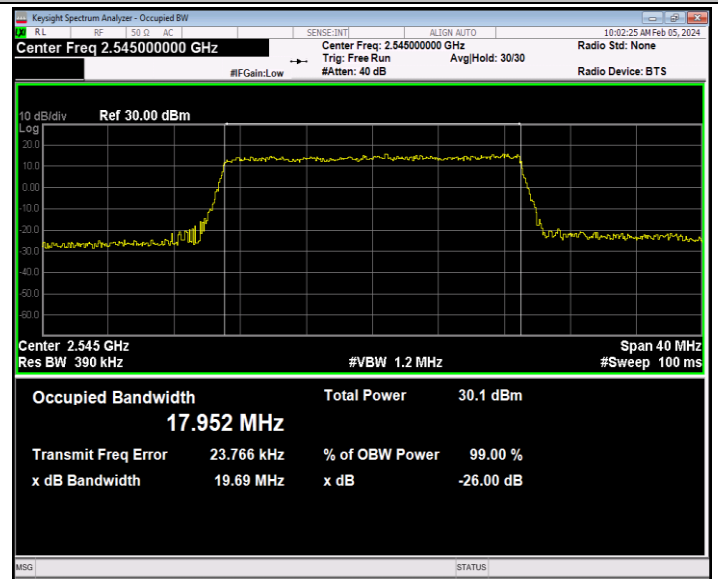

41(2535-2655)-20MHz-QPSK-40640-100RB#0-PASS

41(2535-2655)-20MHz-16QAM-40140-100RB#0-PASS