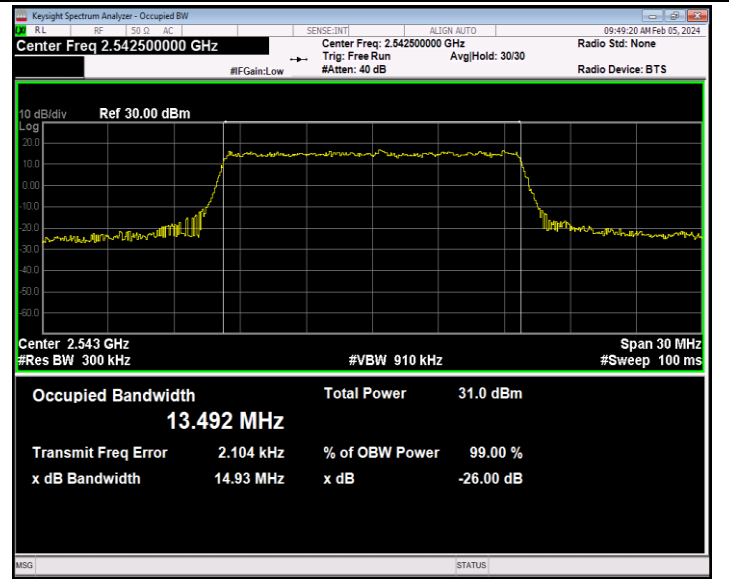

41(2535-2655)-10MHz-16QAM-41190-50RB#0-PASS

41(2535-2655)-10MHz-64QAM-40090-50RB#0-PASS

41(2535-2655)-10MHz-64QAM-40640-50RB#0-PASS

41(2535-2655)-10MHz-64QAM-41190-50RB#0-PASS

41(2535-2655)-15MHz-QPSK-40115-75RB#0-PASS