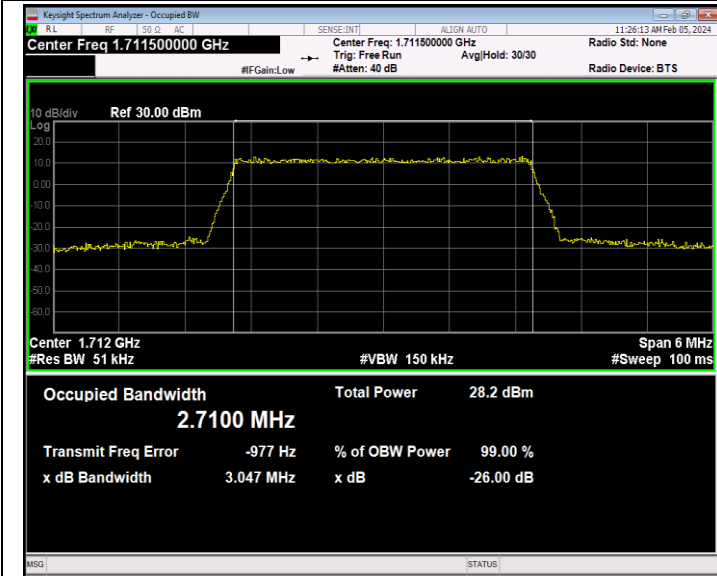

Band66-3MHz-QPSK-132322-15RB#0-PASS

Band66-3MHz-QPSK-132657-15RB#0-PASS

Band66-3MHz-16QAM-131987-15RB#0-PASS

Band66-3MHz-16QAM-132322-15RB#0-PASS

Band66-3MHz-16QAM-132657-15RB#0-PASS

Band66-3MHz-64QAM-131987-15RB#0-PASS