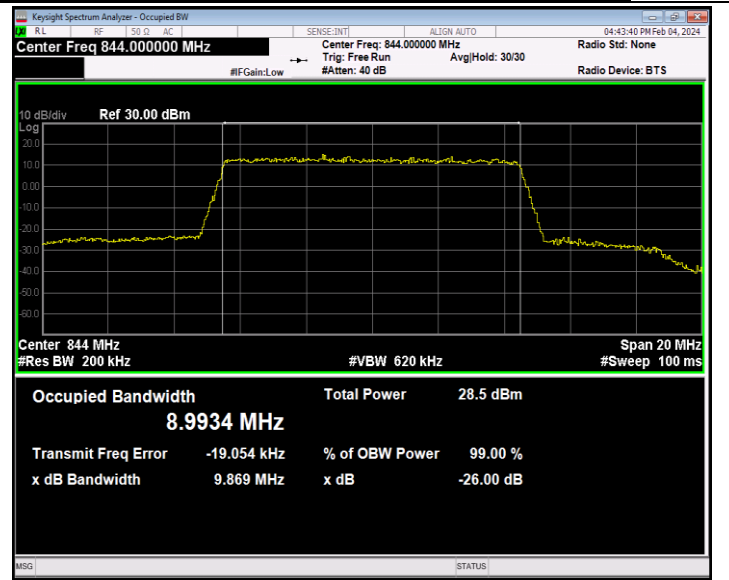

26(824-849)-10MHz-64QAM-26915-50RB#0-PASS

26(824-849)-10MHz-64QAM-26990-50RB#0-PASS

26(824-849)-15MHz-QPSK-26865-75RB#0-PASS

26(824-849)-15MHz-QPSK-26915-75RB#0-PASS

26(824-849)-15MHz-QPSK-26965-75RB#0-PASS