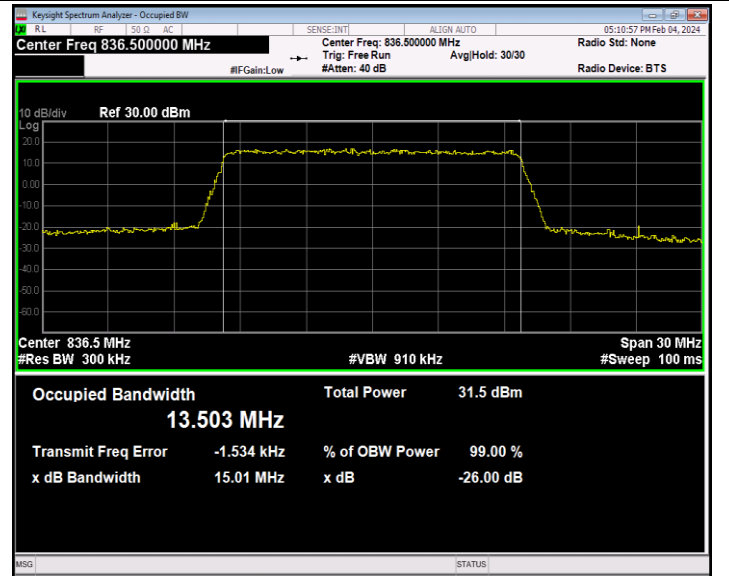

26(824-849)-10MHz-64QAM-26915-50RB#0-PASS

26(824-849)-10MHz-64QAM-26990-50RB#0-PASS

26(824-849)-15MHz-QPSK-26865-75RB#0-PASS

26(824-849)-15MHz-QPSK-26915-75RB#0-PASS

26(824-849)-15MHz-QPSK-26965-75RB#0-PASS