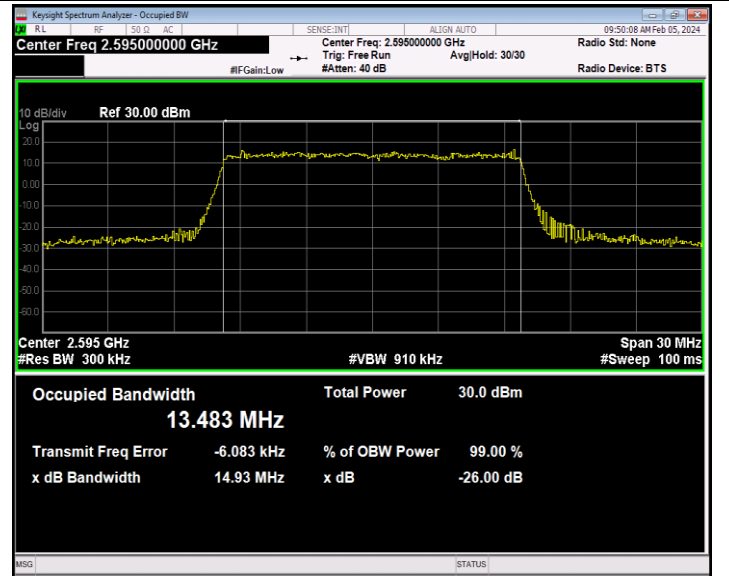

41(2535-2655)-15MHz-QPSK-41165-75RB#0-PASS

41(2535-2655)-15MHz-16QAM-40640-75RB#0-PASS