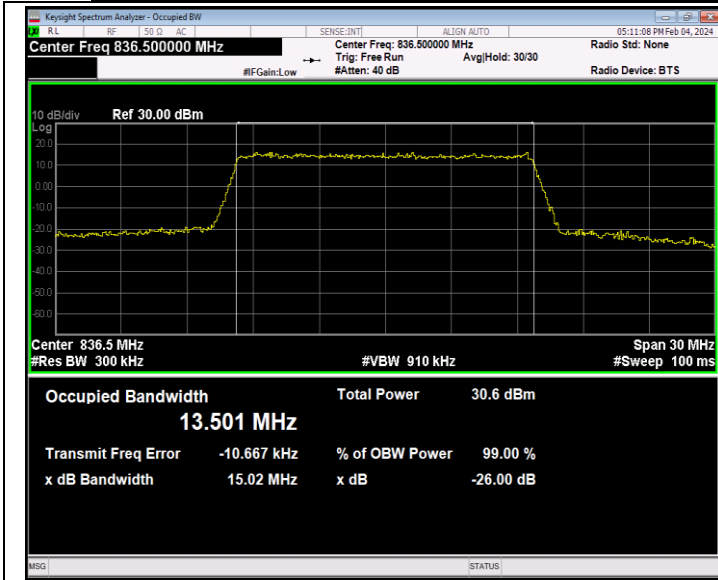

26(824-849)-15MHz-QPSK-26965-75RB#0-PASS

26(824-849)-15MHz-16QAM-26915-75RB#0-PASS