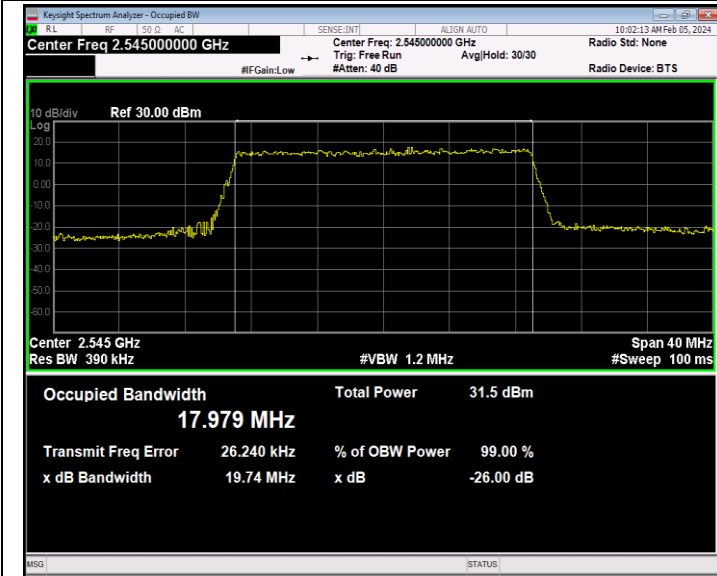

41(2535-2655)-15MHz-64QAM-40640-75RB#0-PASS

41(2535-2655)-20MHz-QPSK-40140-100RB#0-PASS