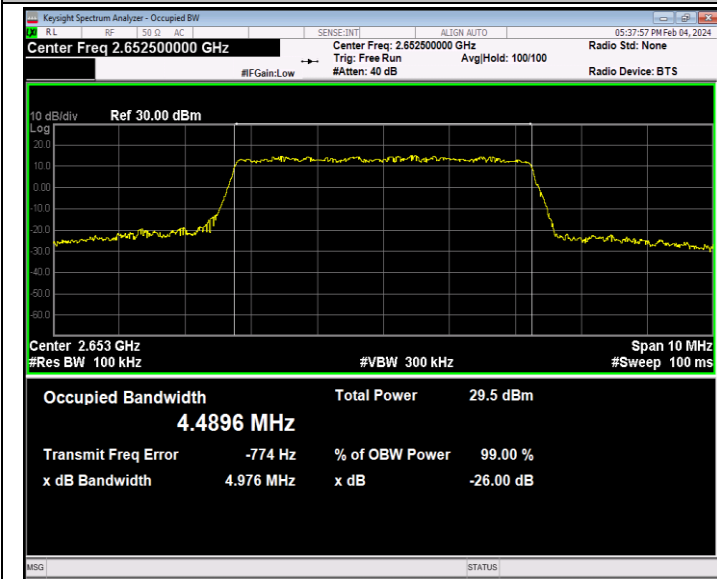

41(2535-2655)-5MHz-16QAM-40065-25RB#0-PASS

41(2535-2655)-5MHz-16QAM-41215-25RB#0-PASS