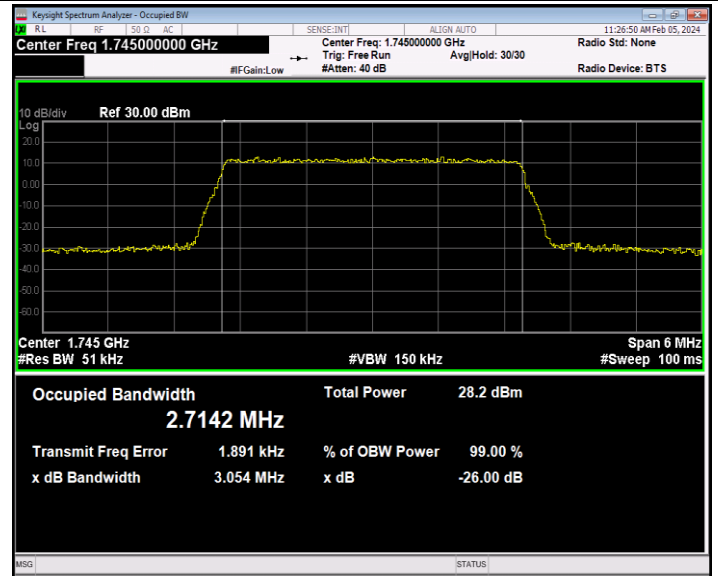

Band66-3MHz-QPSK-132322-15RB#0-PASS

Band66-3MHz-QPSK-132657-15RB#0-PASS

Band66-3MHz-16QAM-131987-15RB#0-PASS

Band66-3MHz-16QAM-132322-15RB#0-PASS

Band66-3MHz-16QAM-132657-15RB#0-PASS

Band66-3MHz-64QAM-131987-15RB#0-PASS