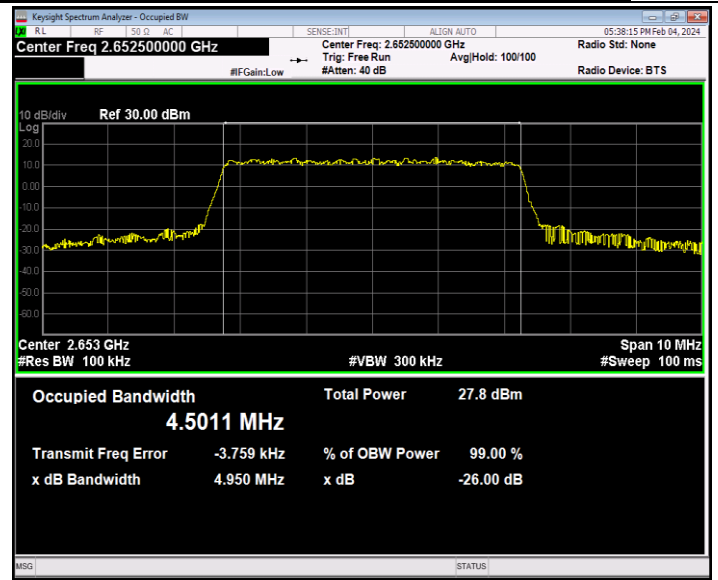

41(2535-2655)-5MHz-16QAM-40640-25RB#0-PASS

41(2535-2655)-5MHz-16QAM-41215-25RB#0-PASS

41(2535-2655)-5MHz-64QAM-40065-25RB#0-PASS

41(2535-2655)-5MHz-64QAM-40640-25RB#0-PASS

41(2535-2655)-5MHz-64QAM-41215-25RB#0-PASS