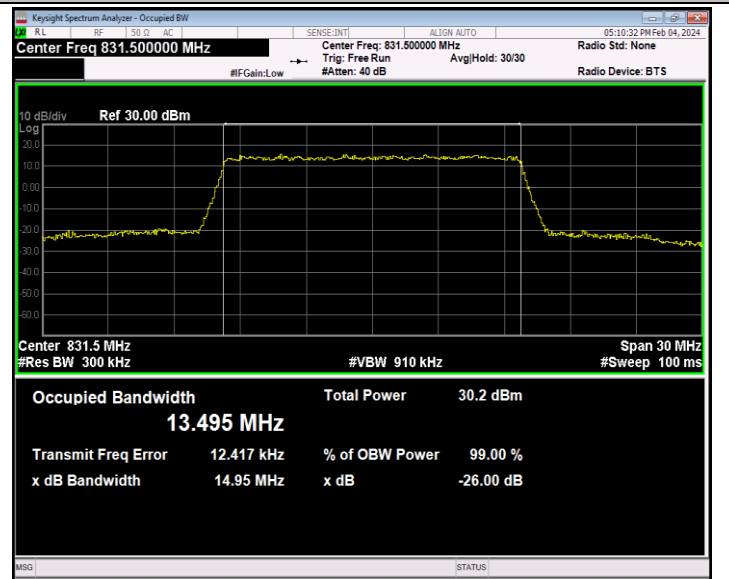

26(824-849)-10MHz-64QAM-26915-50RB#0-PASS

26(824-849)-10MHz-64QAM-26990-50RB#0-PASS

26(824-849)-15MHz-QPSK-26865-75RB#0-PASS

26(824-849)-15MHz-QPSK-26915-75RB#0-PASS

26(824-849)-15MHz-QPSK-26965-75RB#0-PASS