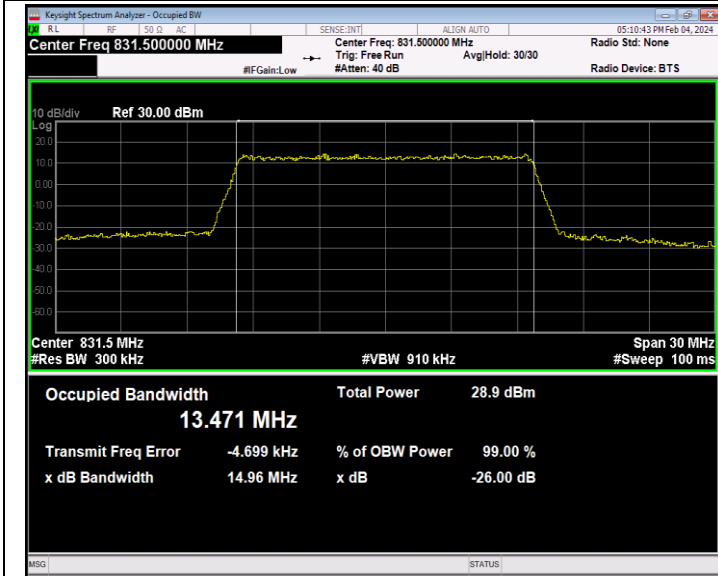

26(824-849)-15MHz-16QAM-26915-75RB#0-PASS

26(824-849)-15MHz-64QAM-26865-75RB#0-PASS