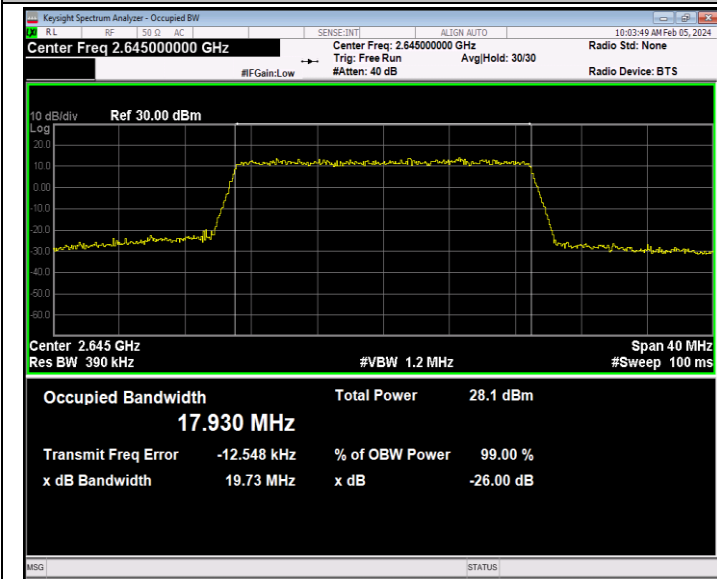

41(2535-2655)-20MHz-64QAM-40140-100RB#0-PASS

41(2535-2655)-20MHz-64QAM-41140-100RB#0-PASS