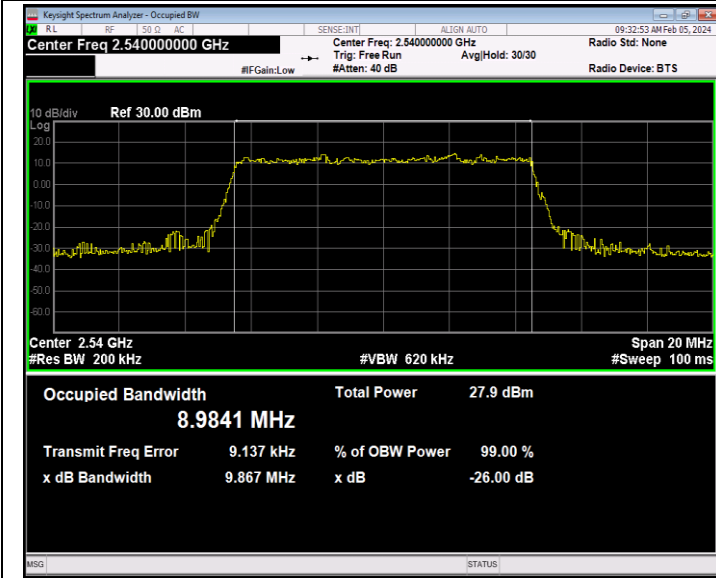

41(2535-2655)-10MHz-16QAM-40640-50RB#0-PASS

41(2535-2655)-10MHz-64QAM-40090-50RB#0-PASS