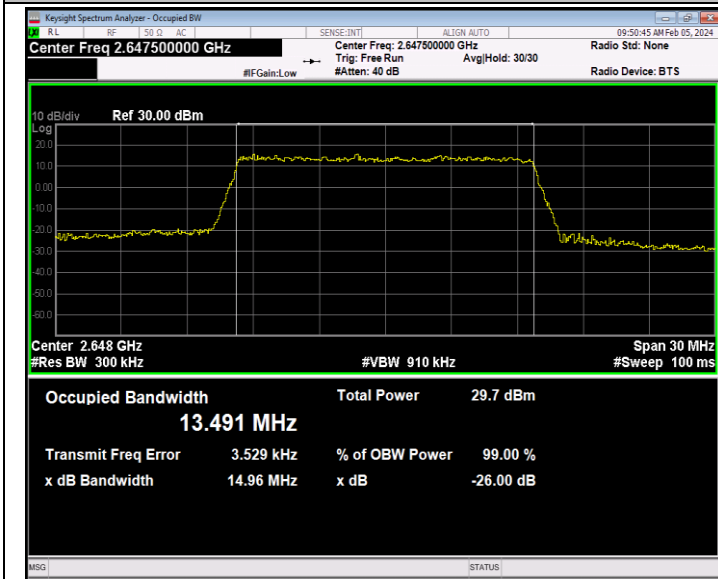

41(2535-2655)-15MHz-QPSK-40640-75RB#0-PASS

41(2535-2655)-15MHz-QPSK-41165-75RB#0-PASS

41(2535-2655)-15MHz-16QAM-40115-75RB#0-PASS

41(2535-2655)-15MHz-16QAM-40640-75RB#0-PASS

41(2535-2655)-15MHz-16QAM-41165-75RB#0-PASS