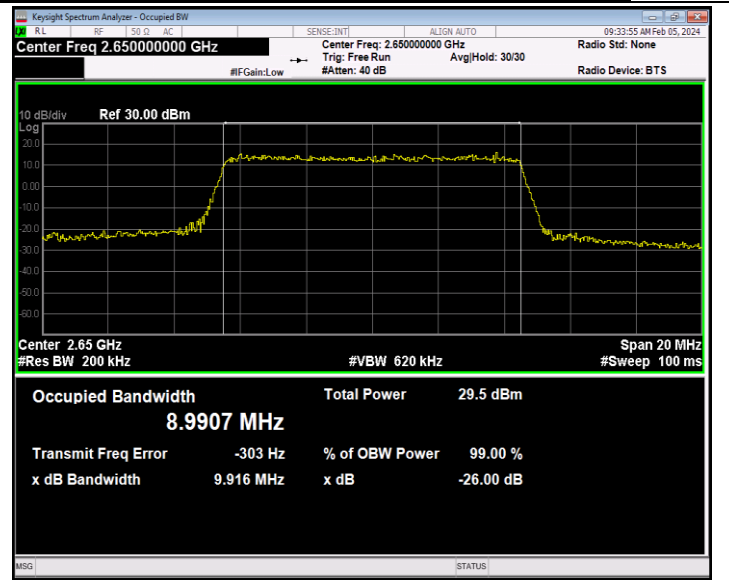

41(2535-2655)-10MHz-QPSK-40090-50RB#0-PASS

41(2535-2655)-10MHz-QPSK-40640-50RB#0-PASS

41(2535-2655)-10MHz-QPSK-41190-50RB#0-PASS

41(2535-2655)-10MHz-16QAM-40090-50RB#0-PASS

41(2535-2655)-10MHz-16QAM-40640-50RB#0-PASS