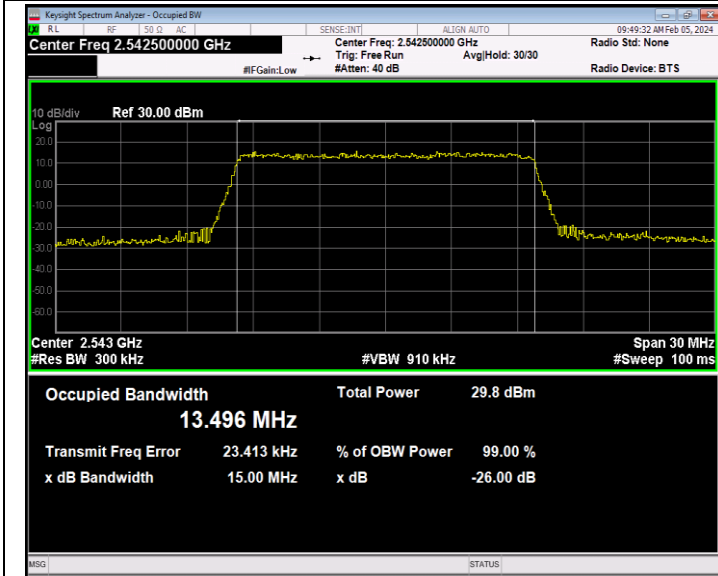

41(2535-2655)-15MHz-QPSK-40640-75RB#0-PASS

41(2535-2655)-15MHz-16QAM-40115-75RB#0-PASS