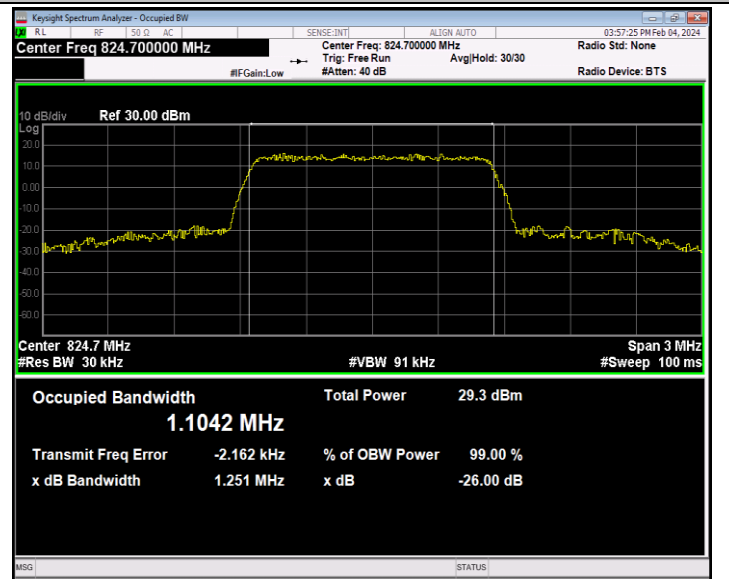

26(824-849)-1.4MHz-QPSK-26915-6RB#0-PASS

26(824-849)-1.4MHz-16QAM-26797-6RB#0-PASS