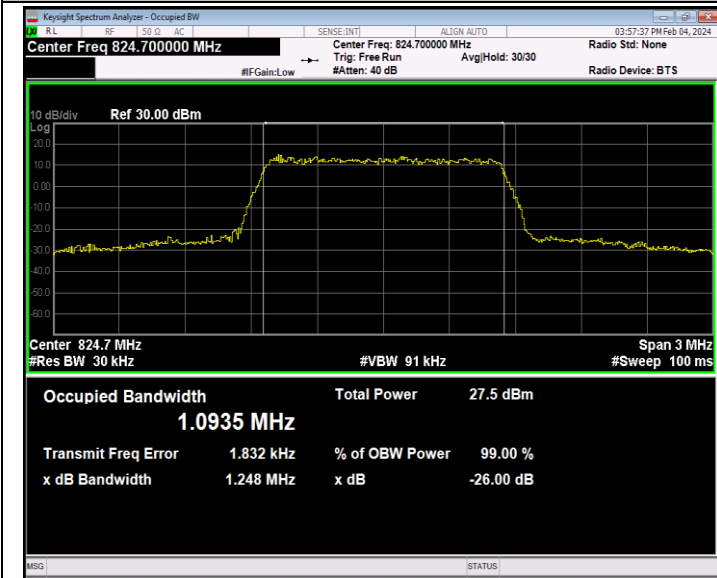

26(824-849)-1.4MHz-QPSK-26915-6RB#0-PASS

26(824-849)-1.4MHz-QPSK-27033-6RB#0-PASS

26(824-849)-1.4MHz-16QAM-26797-6RB#0-PASS

26(824-849)-1.4MHz-16QAM-26915-6RB#0-PASS

26(824-849)-1.4MHz-16QAM-27033-6RB#0-PASS