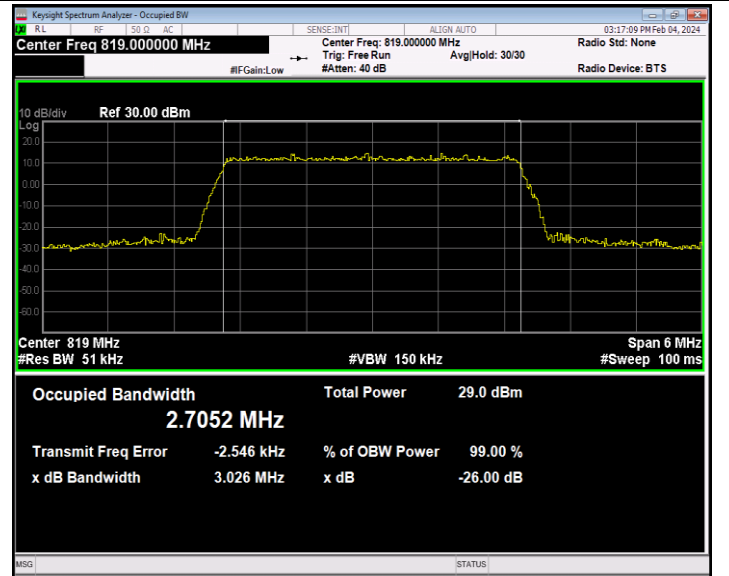

26(814-824)-3MHz-QPSK-26705-15RB#0-PASS

26(814-824)-3MHz-QPSK-26740-15RB#0-PASS

26(814-824)-3MHz-QPSK-26775-15RB#0-PASS

26(814-824)-3MHz-16QAM-26705-15RB#0-PASS

26(814-824)-3MHz-16QAM-26740-15RB#0-PASS

26(814-824)-3MHz-16QAM-26775-15RB#0-PASS