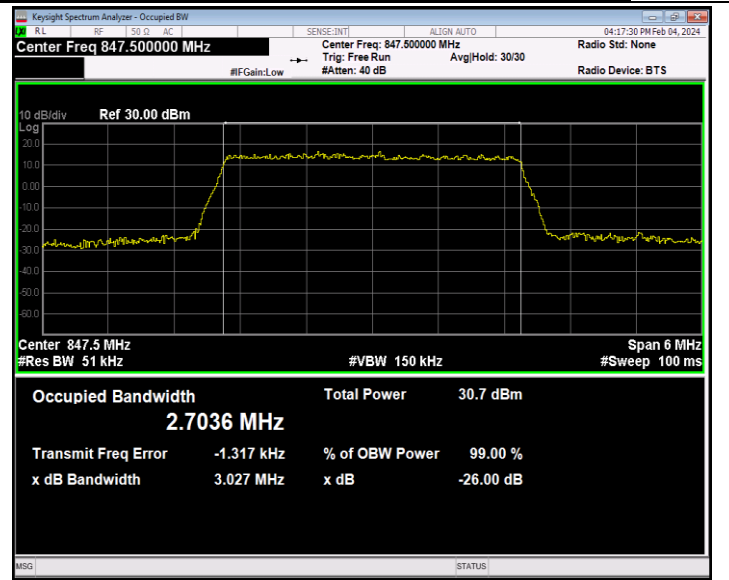

26(824-849)-1.4MHz-64QAM-26797-6RB#0-PASS

26(824-849)-1.4MHz-64QAM-26915-6RB#0-PASS

26(824-849)-1.4MHz-64QAM-27033-6RB#0-PASS

26(824-849)-3MHz-QPSK-26805-15RB#0-PASS

26(824-849)-3MHz-QPSK-26915-15RB#0-PASS