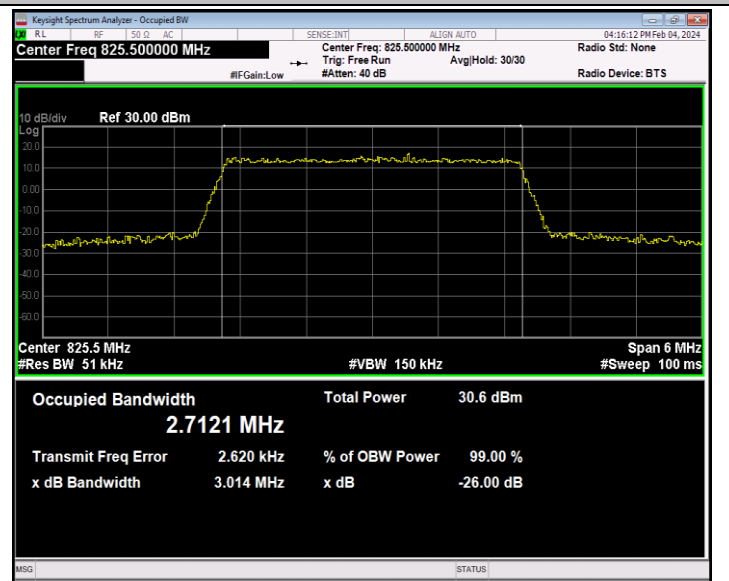

26(824-849)-1.4MHz-64QAM-26915-6RB#0-PASS

26(824-849)-3MHz-QPSK-26805-15RB#0-PASS