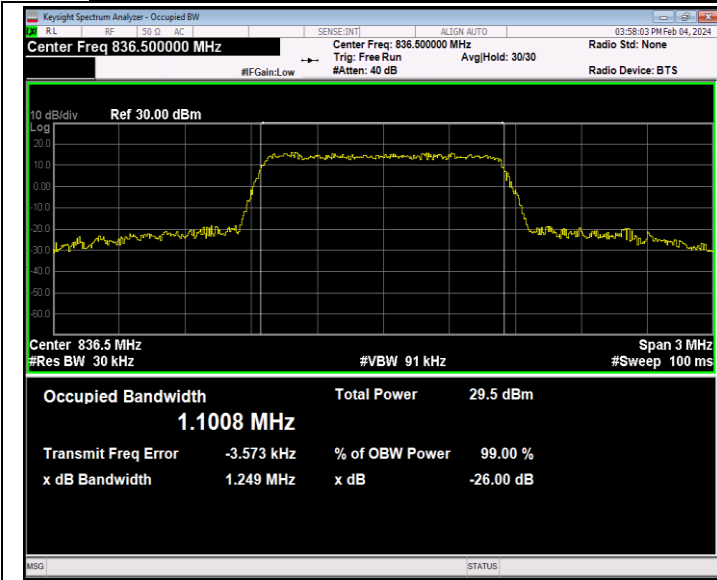

26(824-849)-1.4MHz-QPSK-26915-6RB#0-PASS

26(824-849)-1.4MHz-QPSK-27033-6RB#0-PASS

26(824-849)-1.4MHz-16QAM-26797-6RB#0-PASS

26(824-849)-1.4MHz-16QAM-26915-6RB#0-PASS

26(824-849)-1.4MHz-16QAM-27033-6RB#0-PASS