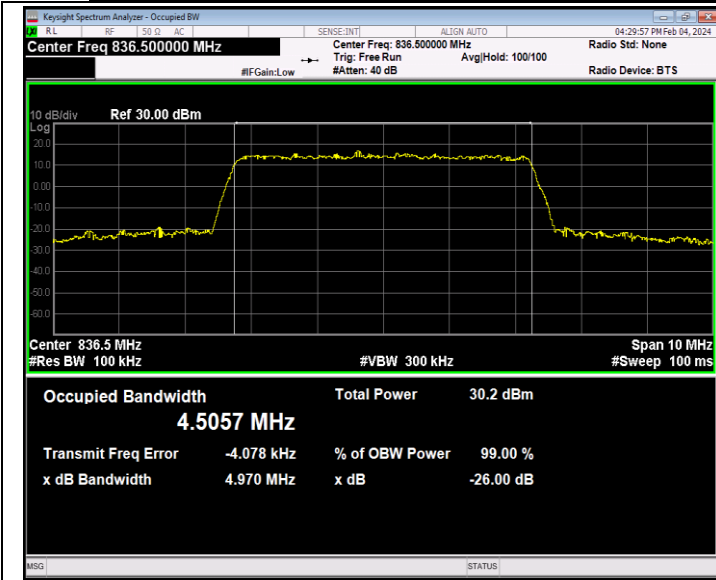

26(824-849)-3MHz-64QAM-27025-15RB#0-PASS

26(824-849)-5MHz-QPSK-26815-25RB#0-PASS

26(824-849)-5MHz-QPSK-26915-25RB#0-PASS

26(824-849)-5MHz-QPSK-27015-25RB#0-PASS

26(824-849)-5MHz-16QAM-26815-25RB#0-PASS

26(824-849)-5MHz-16QAM-26915-25RB#0-PASS