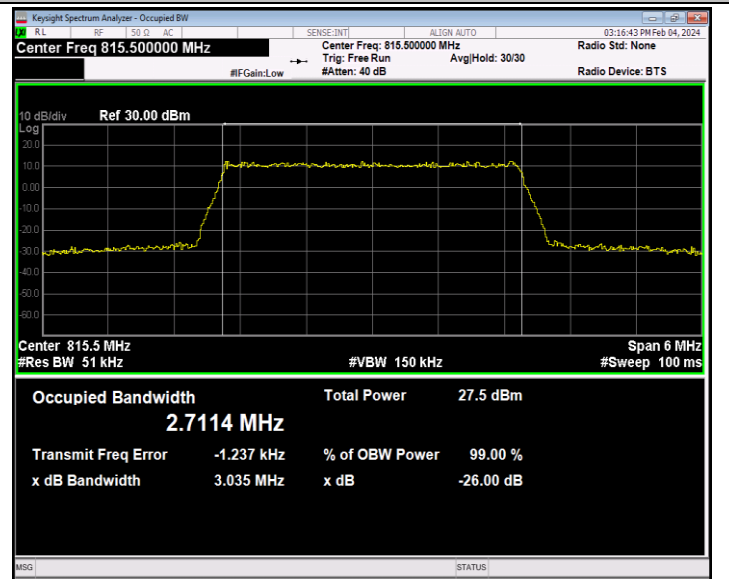

26(814-824)-3MHz-QPSK-26705-15RB#0-PASS

26(814-824)-3MHz-QPSK-26740-15RB#0-PASS

26(814-824)-3MHz-QPSK-26775-15RB#0-PASS

26(814-824)-3MHz-16QAM-26705-15RB#0-PASS

26(814-824)-3MHz-16QAM-26740-15RB#0-PASS

26(814-824)-3MHz-16QAM-26775-15RB#0-PASS