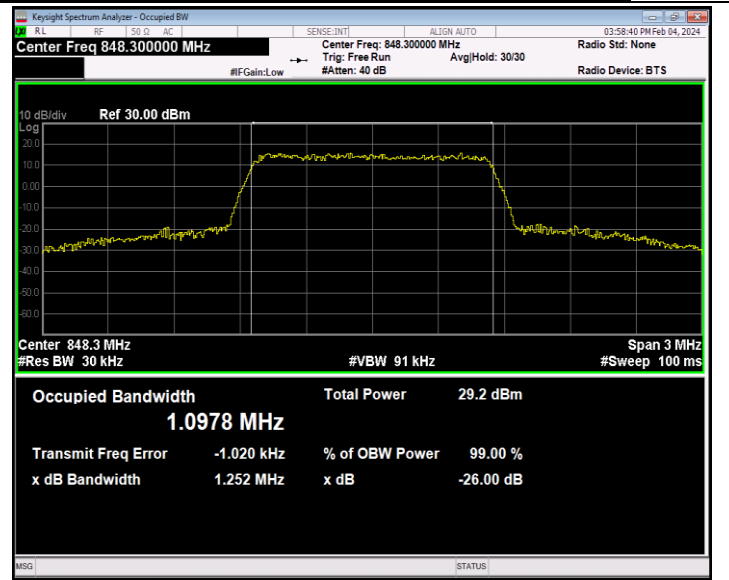

26(824-849)-1.4MHz-QPSK-26915-6RB#0-PASS

26(824-849)-1.4MHz-QPSK-27033-6RB#0-PASS

26(824-849)-1.4MHz-16QAM-26797-6RB#0-PASS

26(824-849)-1.4MHz-16QAM-26915-6RB#0-PASS

26(824-849)-1.4MHz-16QAM-27033-6RB#0-PASS