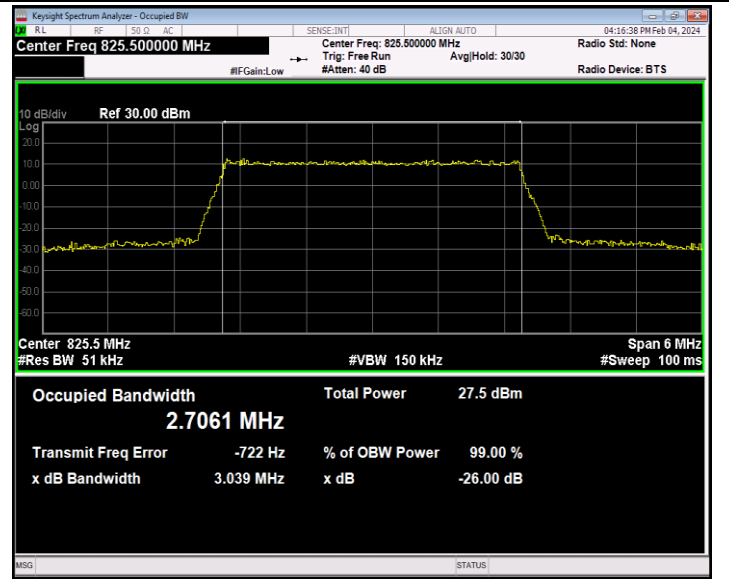

26(824-849)-3MHz-QPSK-27025-15RB#0-PASS

26(824-849)-3MHz-16QAM-26805-15RB#0-PASS

26(824-849)-3MHz-16QAM-26915-15RB#0-PASS

26(824-849)-3MHz-16QAM-27025-15RB#0-PASS

26(824-849)-3MHz-64QAM-26805-15RB#0-PASS

26(824-849)-3MHz-64QAM-26915-15RB#0-PASS