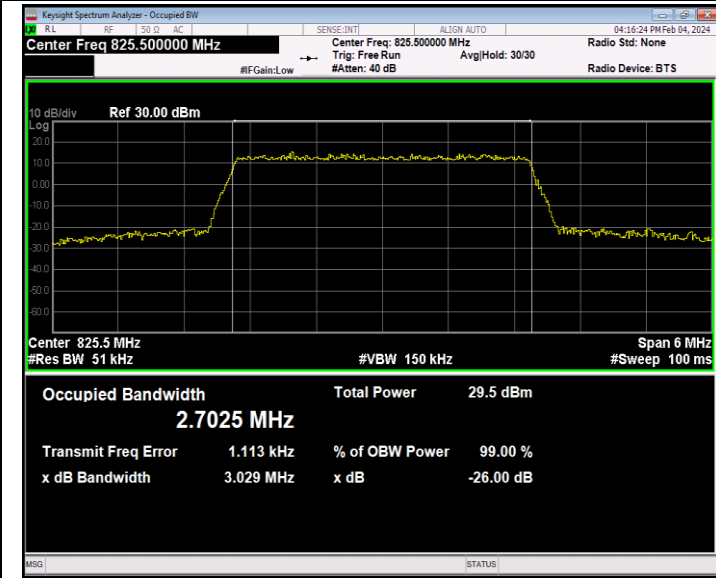

26(824-849)-3MHz-QPSK-26915-15RB#0-PASS

26(824-849)-3MHz-16QAM-26805-15RB#0-PASS