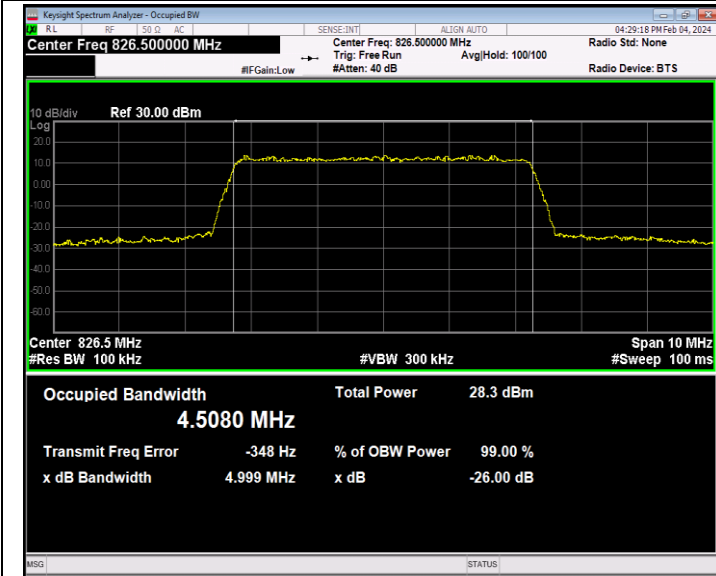

26(824-849)-5MHz-16QAM-26915-25RB#0-PASS

26(824-849)-5MHz-64QAM-26815-25RB#0-PASS