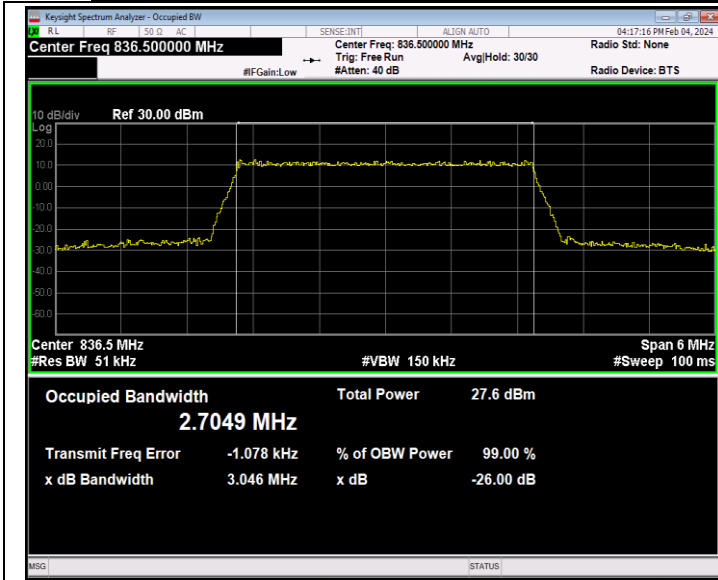

26(824-849)-3MHz-QPSK-27025-15RB#0-PASS

26(824-849)-3MHz-16QAM-26805-15RB#0-PASS

26(824-849)-3MHz-16QAM-26915-15RB#0-PASS

26(824-849)-3MHz-16QAM-27025-15RB#0-PASS

26(824-849)-3MHz-64QAM-26805-15RB#0-PASS

26(824-849)-3MHz-64QAM-26915-15RB#0-PASS