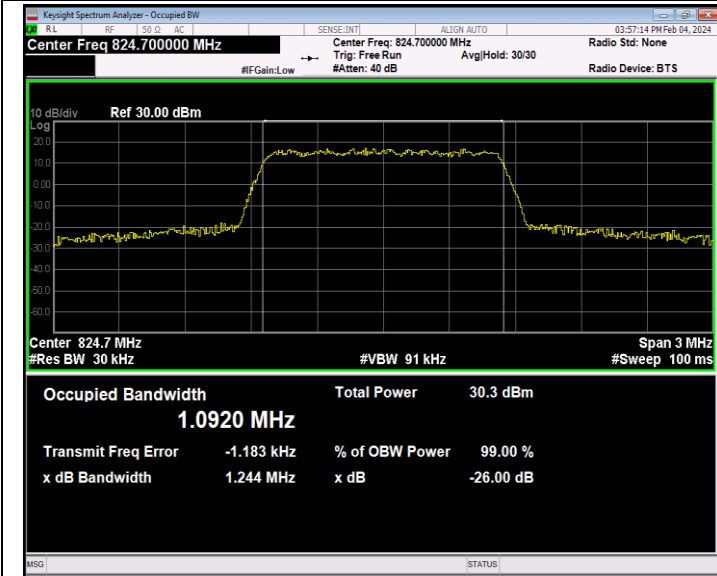

26(814-824)-5MHz-64QAM-26765-25RB#0-PASS

26(814-824)-10MHz-QPSK-26740-50RB#0-PASS

26(814-824)-10MHz-16QAM-26740-50RB#0-PASS

26(814-824)-10MHz-64QAM-26740-50RB#0-PASS

26(824-849)-1.4MHz-QPSK-26797-6RB#0-PASS