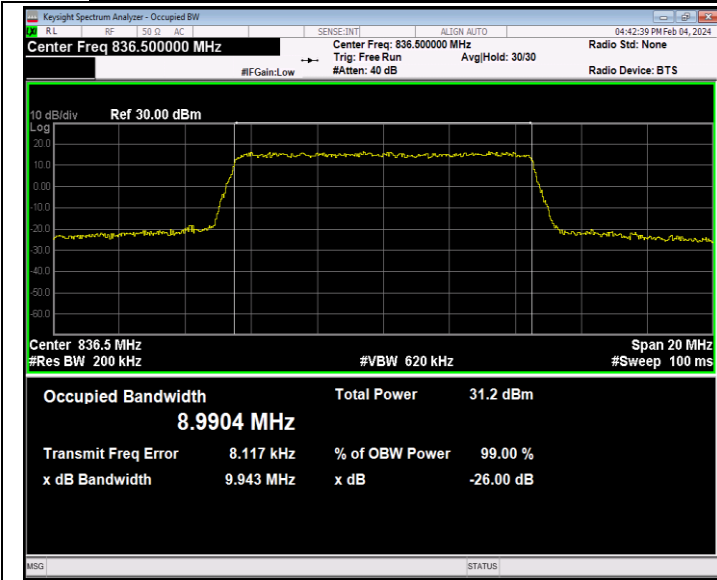

26(824-849)-5MHz-16QAM-27015-25RB#0-PASS

26(824-849)-5MHz-64QAM-26815-25RB#0-PASS

26(824-849)-5MHz-64QAM-26915-25RB#0-PASS

26(824-849)-5MHz-64QAM-27015-25RB#0-PASS

26(824-849)-10MHz-QPSK-26840-50RB#0-PASS