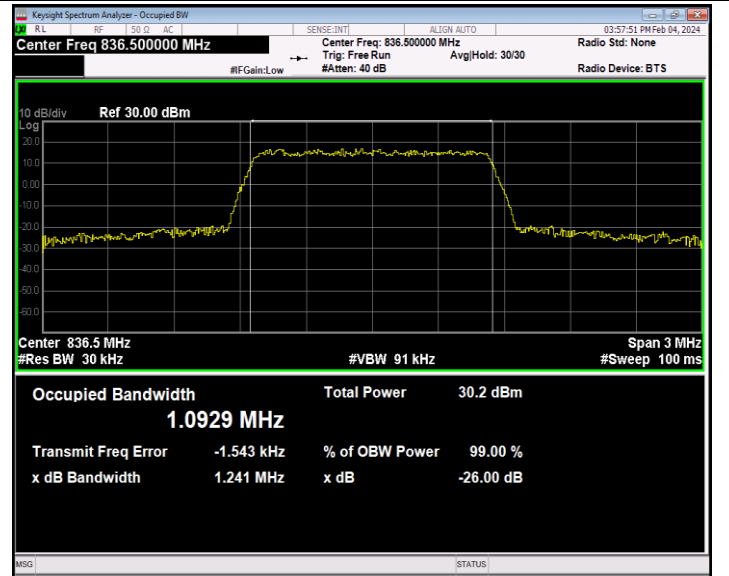

26(814-824)-5MHz-64QAM-26765-25RB#0-PASS

26(814-824)-10MHz-QPSK-26740-50RB#0-PASS

26(814-824)-10MHz-16QAM-26740-50RB#0-PASS

26(814-824)-10MHz-64QAM-26740-50RB#0-PASS

26(824-849)-1.4MHz-QPSK-26797-6RB#0-PASS