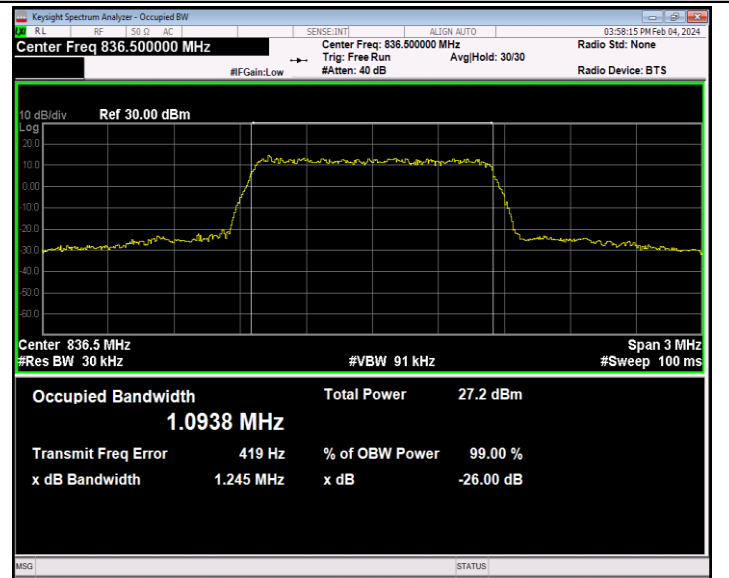

26(824-849)-1.4MHz-16QAM-27033-6RB#0-PASS

26(824-849)-1.4MHz-64QAM-26915-6RB#0-PASS