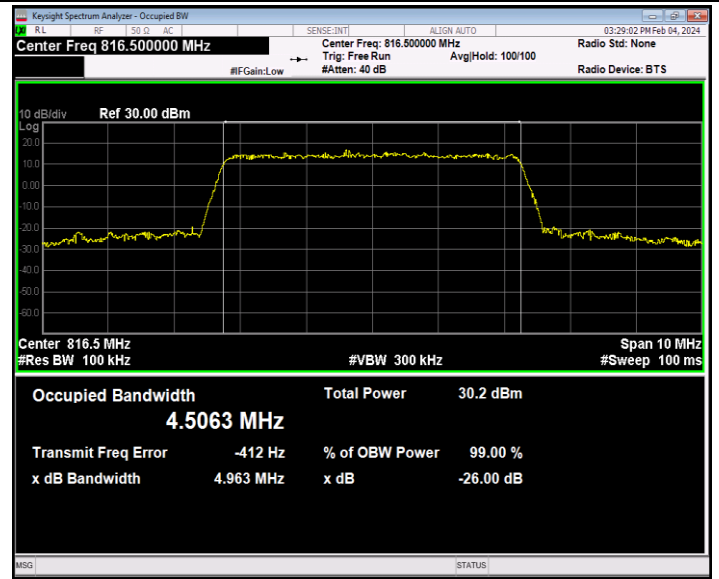

26(814-824)-3MHz-64QAM-26705-15RB#0-PASS

26(814-824)-3MHz-64QAM-26740-15RB#0-PASS

26(814-824)-3MHz-64QAM-26775-15RB#0-PASS

26(814-824)-5MHz-QPSK-26715-25RB#0-PASS

26(814-824)-5MHz-QPSK-26740-25RB#0-PASS

26(814-824)-5MHz-QPSK-26765-25RB#0-PASS