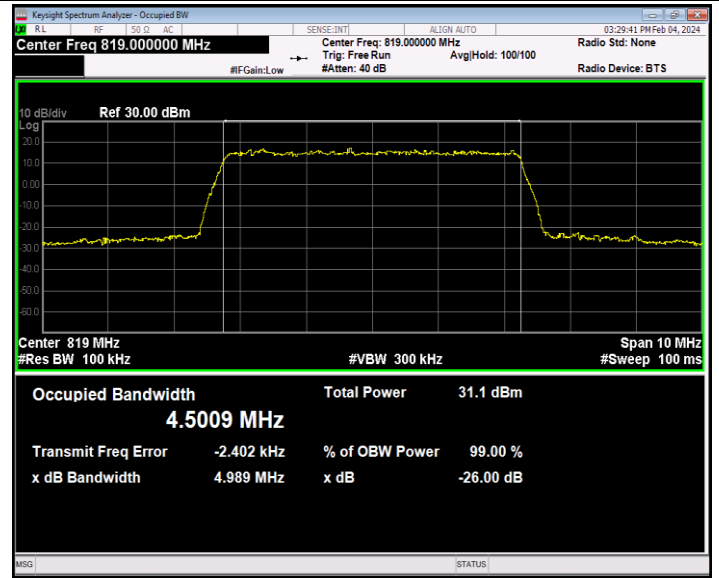

26(814-824)-3MHz-64QAM-26705-15RB#0-PASS

26(814-824)-3MHz-64QAM-26740-15RB#0-PASS

26(814-824)-3MHz-64QAM-26775-15RB#0-PASS

26(814-824)-5MHz-QPSK-26715-25RB#0-PASS

26(814-824)-5MHz-QPSK-26740-25RB#0-PASS

26(814-824)-5MHz-QPSK-26765-25RB#0-PASS