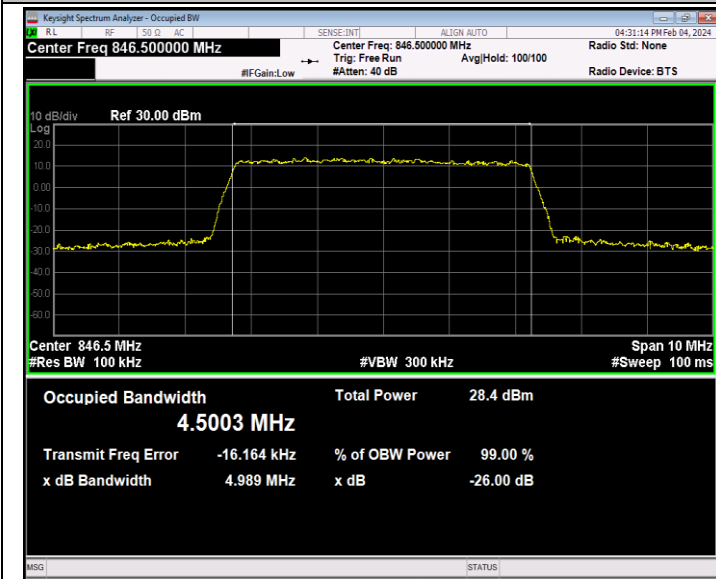

26(824-849)-5MHz-64QAM-26815-25RB#0-PASS

26(824-849)-5MHz-64QAM-27015-25RB#0-PASS