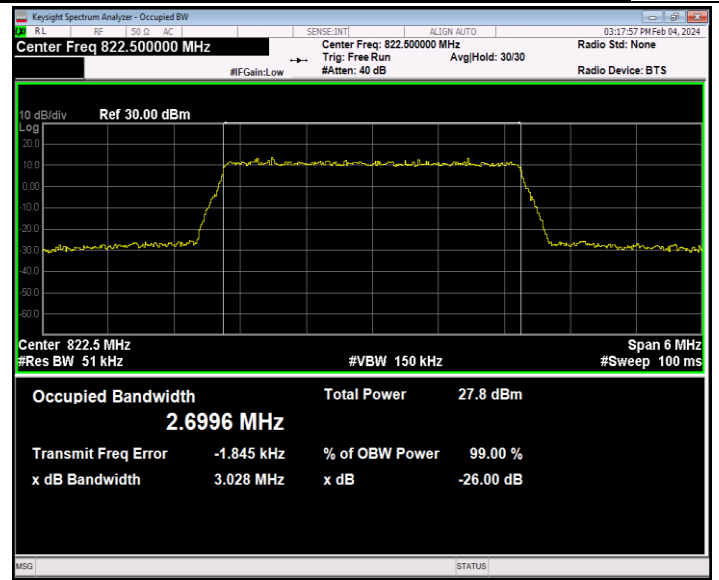

26(814-824)-3MHz-64QAM-26705-15RB#0-PASS

26(814-824)-3MHz-64QAM-26775-15RB#0-PASS