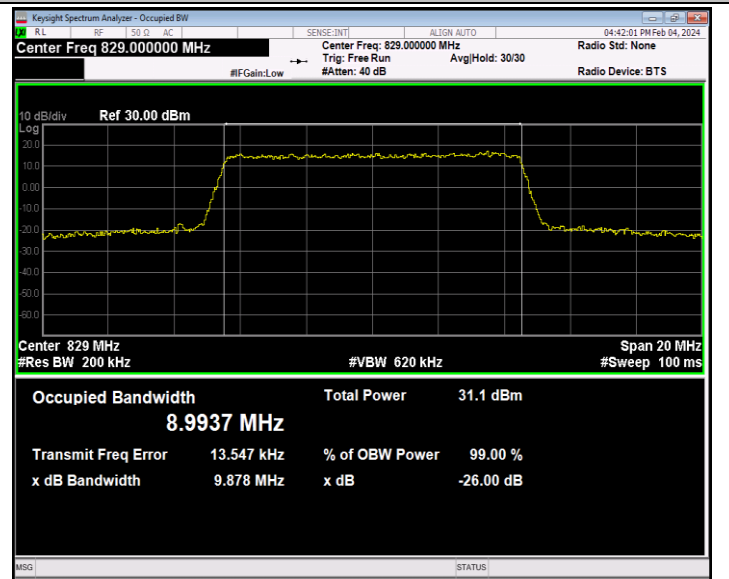

26(824-849)-5MHz-16QAM-27015-25RB#0-PASS

26(824-849)-5MHz-64QAM-26815-25RB#0-PASS

26(824-849)-5MHz-64QAM-26915-25RB#0-PASS

26(824-849)-5MHz-64QAM-27015-25RB#0-PASS

26(824-849)-10MHz-QPSK-26840-50RB#0-PASS