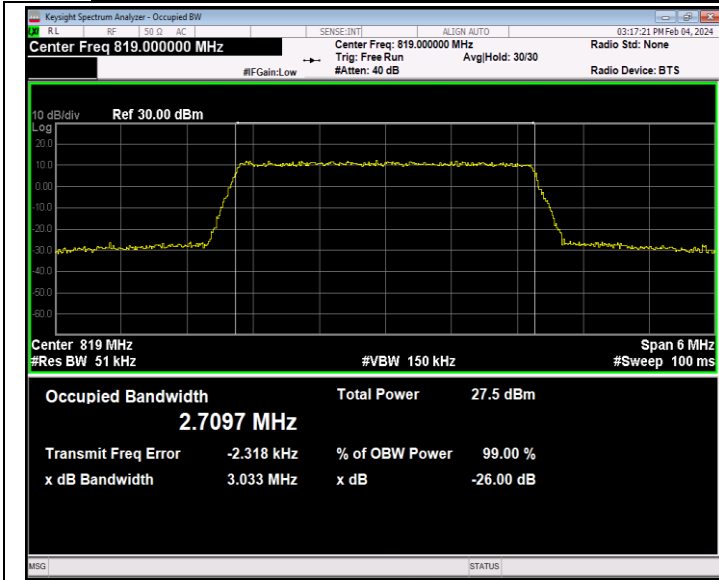

26(814-824)-3MHz-16QAM-26775-15RB#0-PASS

26(814-824)-3MHz-64QAM-26740-15RB#0-PASS