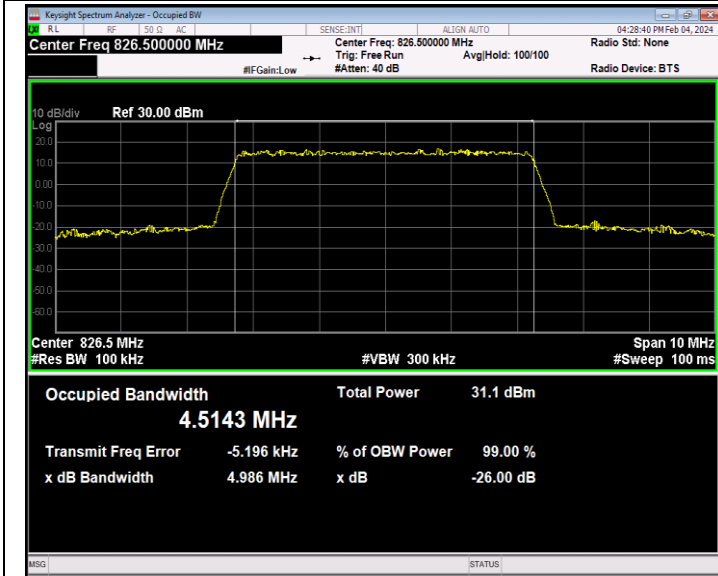

26(824-849)-3MHz-64QAM-26915-15RB#0-PASS

26(824-849)-5MHz-QPSK-26815-25RB#0-PASS