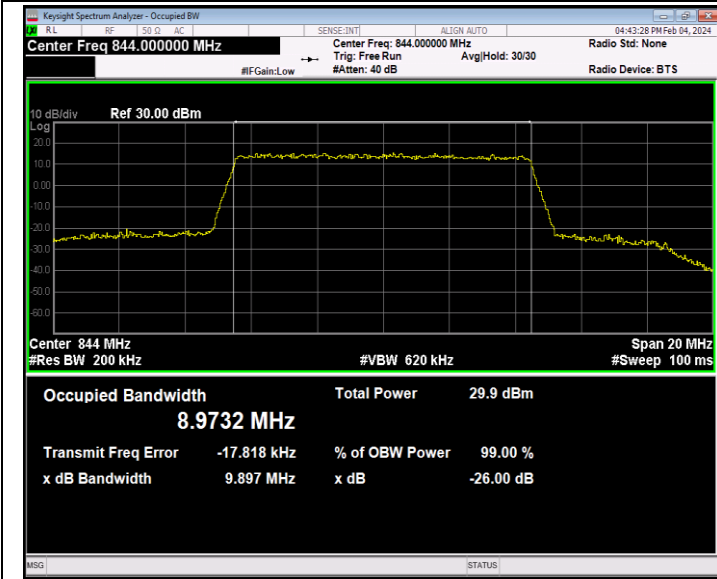

26(824-849)-10MHz-QPSK-26915-50RB#0-PASS

26(824-849)-10MHz-QPSK-26990-50RB#0-PASS

26(824-849)-10MHz-16QAM-26840-50RB#0-PASS

26(824-849)-10MHz-16QAM-26915-50RB#0-PASS

26(824-849)-10MHz-16QAM-26990-50RB#0-PASS