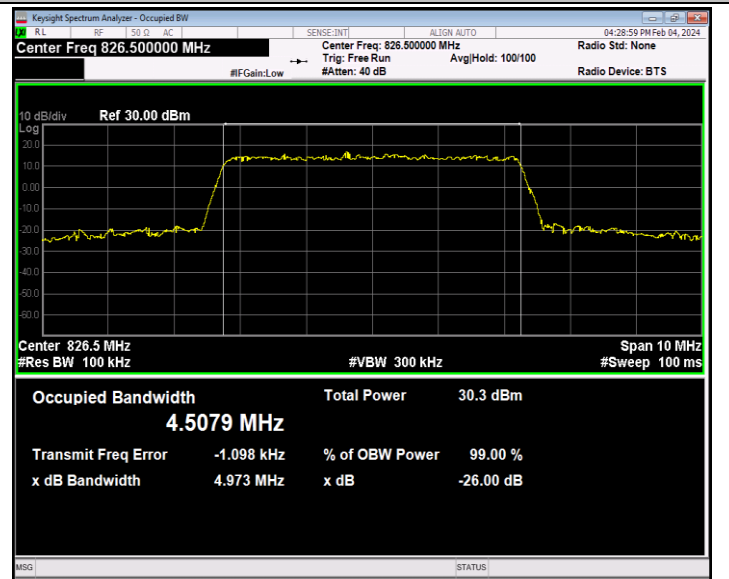

26(824-849)-3MHz-64QAM-27025-15RB#0-PASS

26(824-849)-5MHz-QPSK-26815-25RB#0-PASS

26(824-849)-5MHz-QPSK-26915-25RB#0-PASS

26(824-849)-5MHz-QPSK-27015-25RB#0-PASS

26(824-849)-5MHz-16QAM-26815-25RB#0-PASS

26(824-849)-5MHz-16QAM-26915-25RB#0-PASS