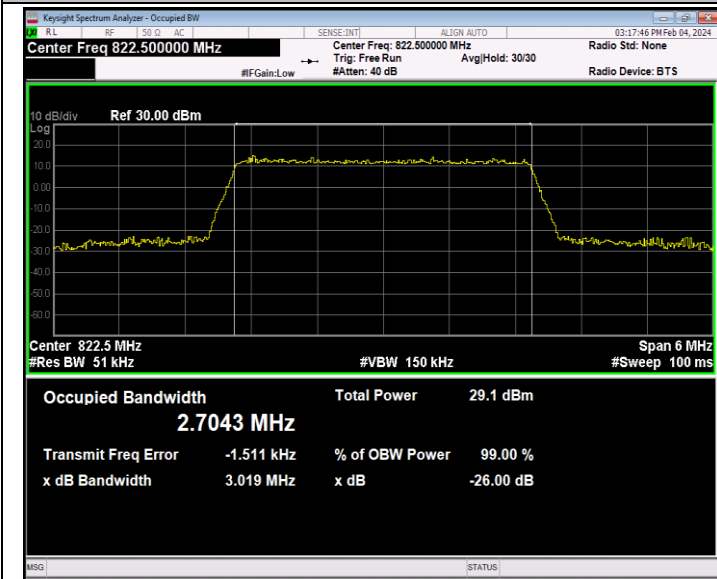

26(814-824)-3MHz-QPSK-26705-15RB#0-PASS

26(814-824)-3MHz-QPSK-26740-15RB#0-PASS

26(814-824)-3MHz-QPSK-26775-15RB#0-PASS

26(814-824)-3MHz-16QAM-26705-15RB#0-PASS

26(814-824)-3MHz-16QAM-26740-15RB#0-PASS

26(814-824)-3MHz-16QAM-26775-15RB#0-PASS