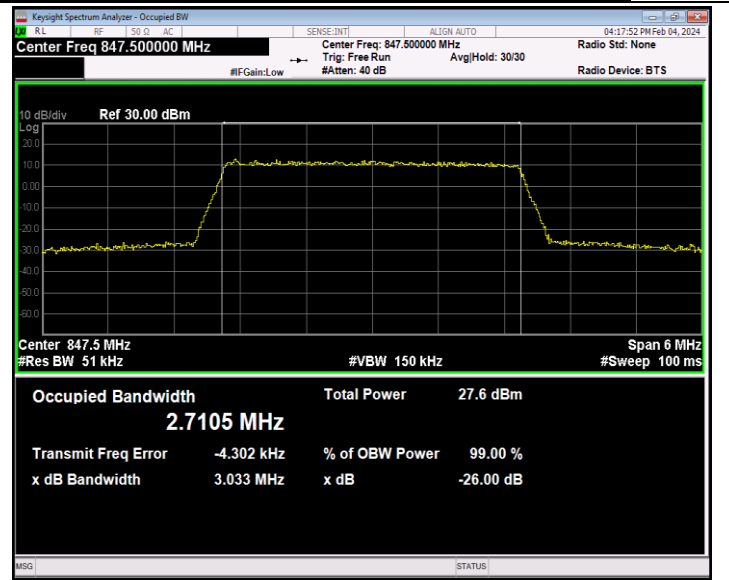

26(824-849)-3MHz-QPSK-27025-15RB#0-PASS

26(824-849)-3MHz-16QAM-26805-15RB#0-PASS

26(824-849)-3MHz-16QAM-26915-15RB#0-PASS

26(824-849)-3MHz-16QAM-27025-15RB#0-PASS

26(824-849)-3MHz-64QAM-26805-15RB#0-PASS

26(824-849)-3MHz-64QAM-26915-15RB#0-PASS