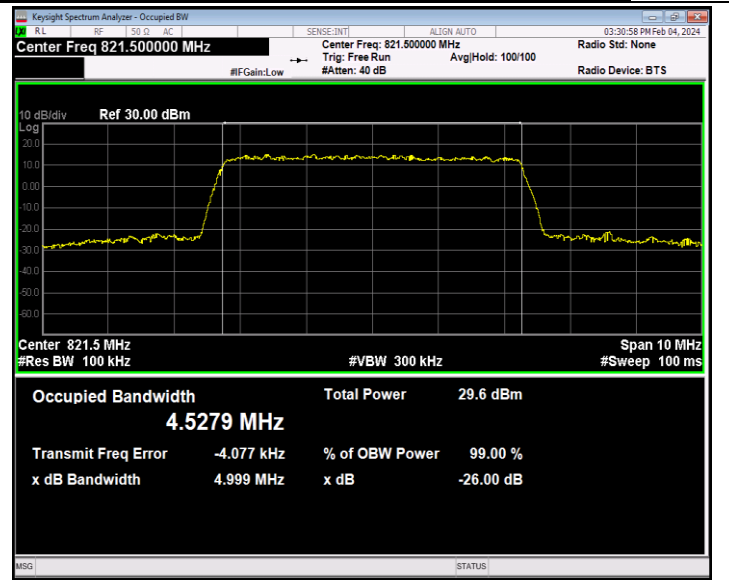

26(814-824)-5MHz-16QAM-26715-25RB#0-PASS

26(814-824)-5MHz-16QAM-26765-25RB#0-PASS