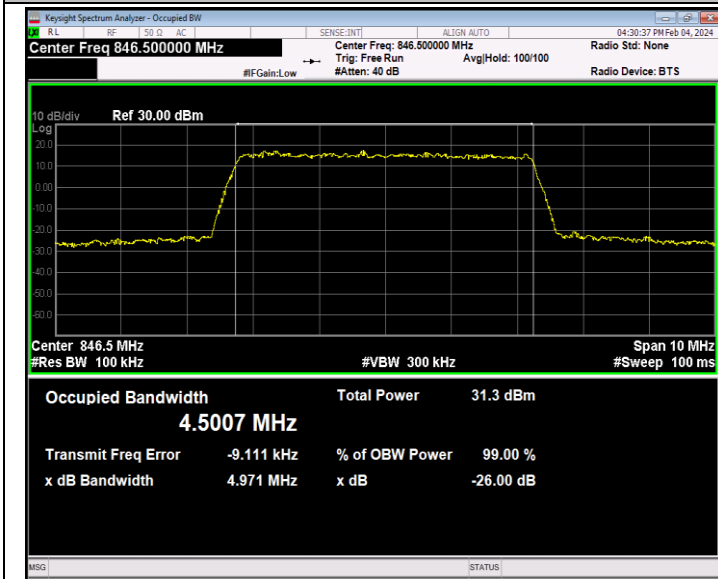

26(824-849)-5MHz-QPSK-26815-25RB#0-PASS

26(824-849)-5MHz-QPSK-27015-25RB#0-PASS