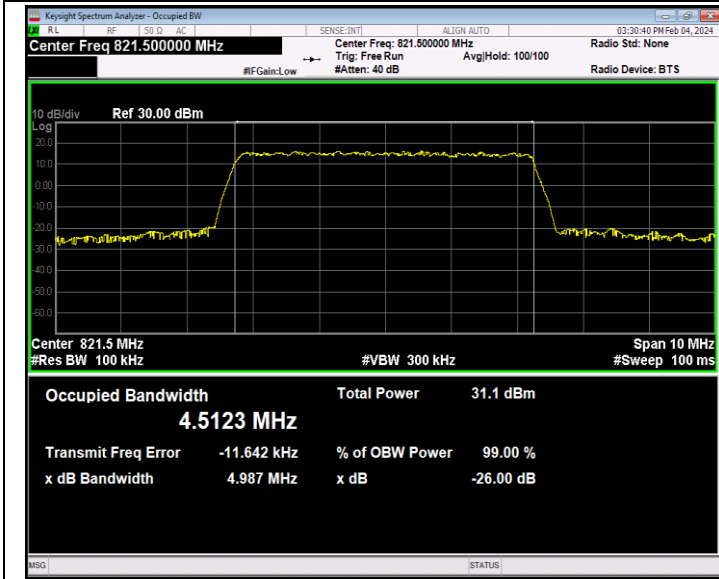

26(814-824)-3MHz-64QAM-26705-15RB#0-PASS

26(814-824)-3MHz-64QAM-26740-15RB#0-PASS

26(814-824)-3MHz-64QAM-26775-15RB#0-PASS

26(814-824)-5MHz-QPSK-26715-25RB#0-PASS

26(814-824)-5MHz-QPSK-26740-25RB#0-PASS

26(814-824)-5MHz-QPSK-26765-25RB#0-PASS