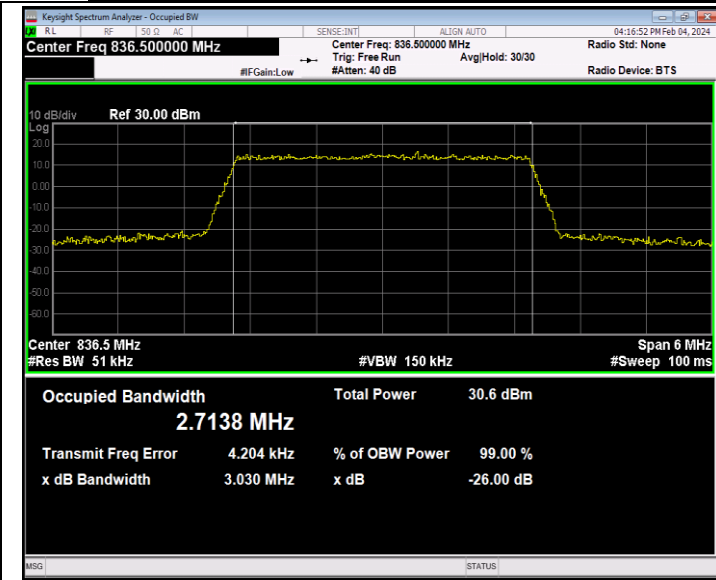

26(824-849)-1.4MHz-64QAM-26797-6RB#0-PASS

26(824-849)-1.4MHz-64QAM-26915-6RB#0-PASS

26(824-849)-1.4MHz-64QAM-27033-6RB#0-PASS

26(824-849)-3MHz-QPSK-26805-15RB#0-PASS

26(824-849)-3MHz-QPSK-26915-15RB#0-PASS