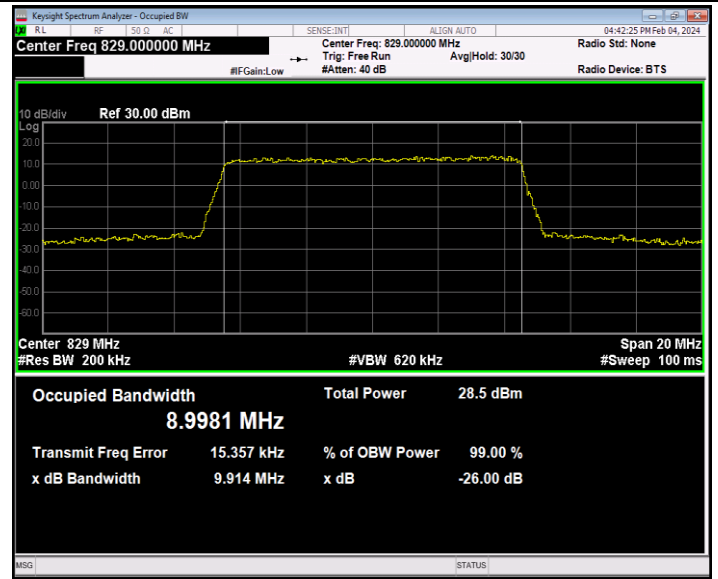

26(824-849)-10MHz-QPSK-26915-50RB#0-PASS

26(824-849)-10MHz-QPSK-26990-50RB#0-PASS

26(824-849)-10MHz-16QAM-26840-50RB#0-PASS

26(824-849)-10MHz-16QAM-26915-50RB#0-PASS

26(824-849)-10MHz-16QAM-26990-50RB#0-PASS