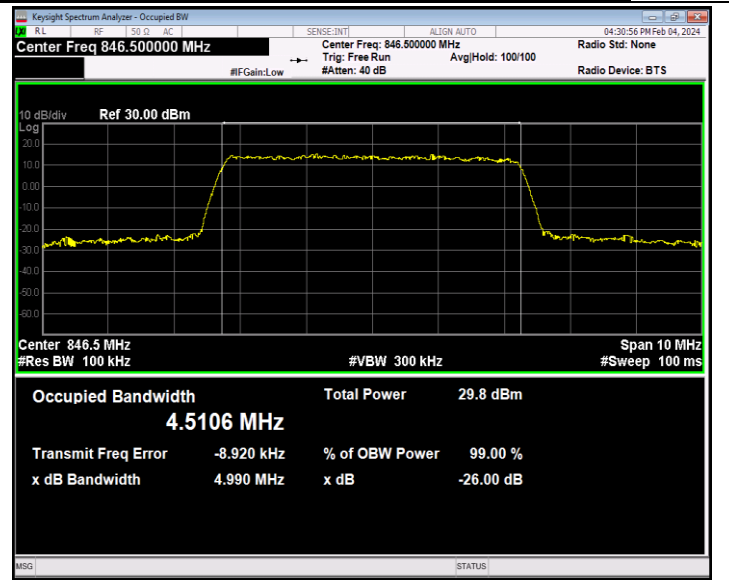

26(824-849)-3MHz-64QAM-27025-15RB#0-PASS

26(824-849)-5MHz-QPSK-26815-25RB#0-PASS

26(824-849)-5MHz-QPSK-26915-25RB#0-PASS

26(824-849)-5MHz-QPSK-27015-25RB#0-PASS

26(824-849)-5MHz-16QAM-26815-25RB#0-PASS

26(824-849)-5MHz-16QAM-26915-25RB#0-PASS