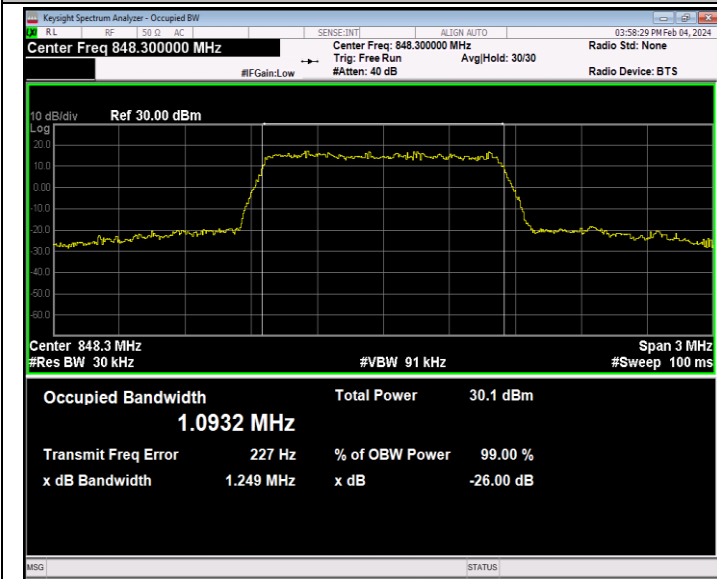

26(824-849)-1.4MHz-QPSK-26797-6RB#0-PASS

26(824-849)-1.4MHz-QPSK-27033-6RB#0-PASS