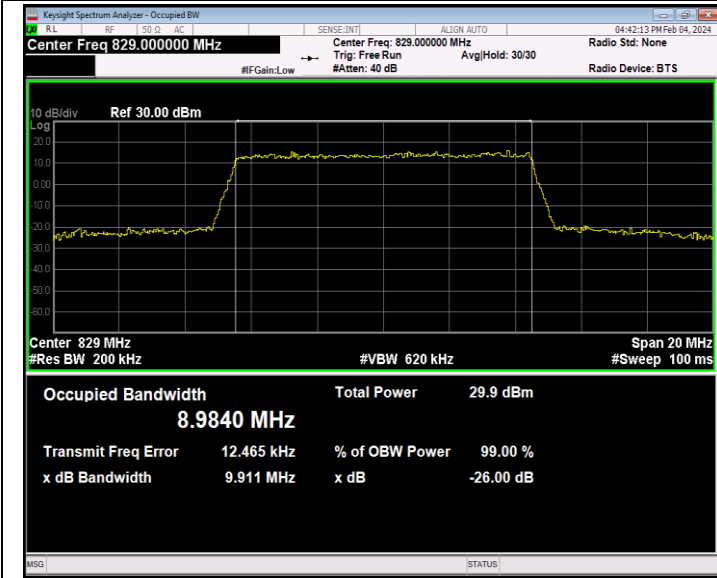

26(824-849)-10MHz-QPSK-26915-50RB#0-PASS

26(824-849)-10MHz-16QAM-26840-50RB#0-PASS