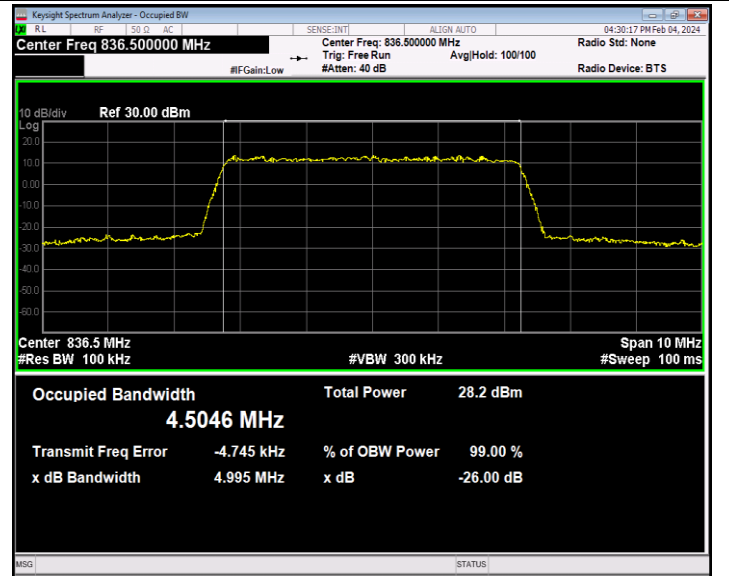

26(824-849)-5MHz-16QAM-27015-25RB#0-PASS

26(824-849)-5MHz-64QAM-26915-25RB#0-PASS