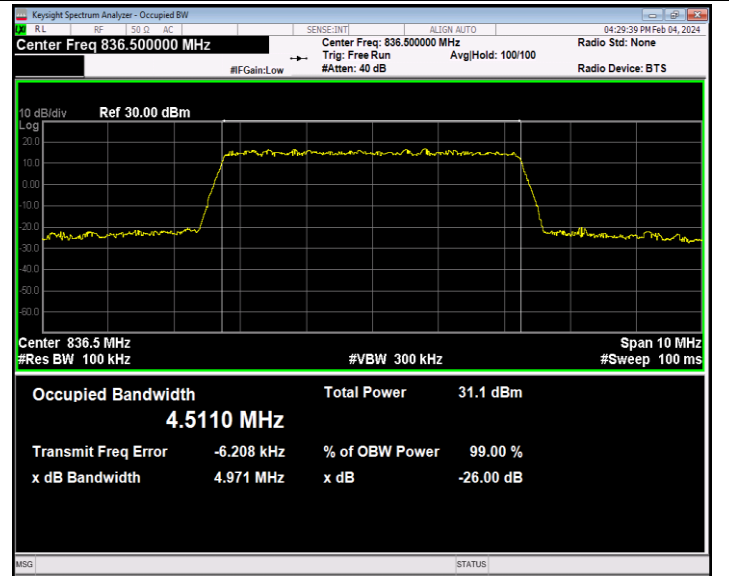

26(824-849)-3MHz-64QAM-27025-15RB#0-PASS

26(824-849)-5MHz-QPSK-26915-25RB#0-PASS