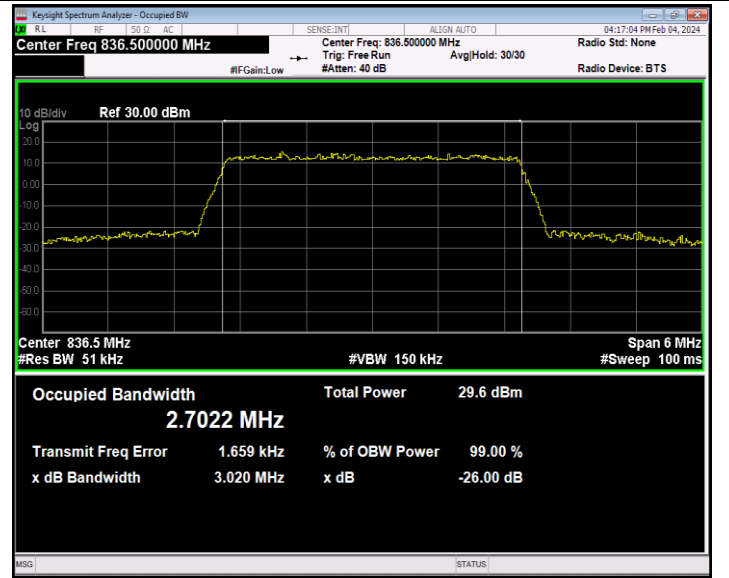

26(824-849)-3MHz-QPSK-27025-15RB#0-PASS

26(824-849)-3MHz-16QAM-26915-15RB#0-PASS