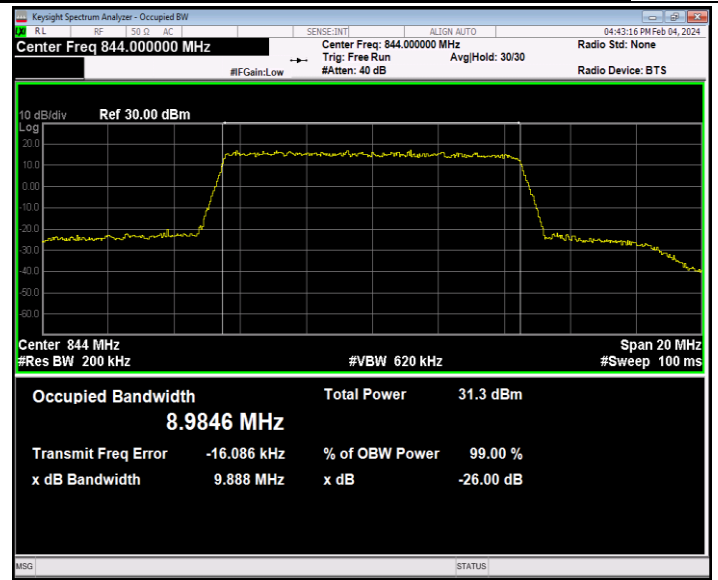

26(824-849)-10MHz-QPSK-26840-50RB#0-PASS

26(824-849)-10MHz-QPSK-26990-50RB#0-PASS