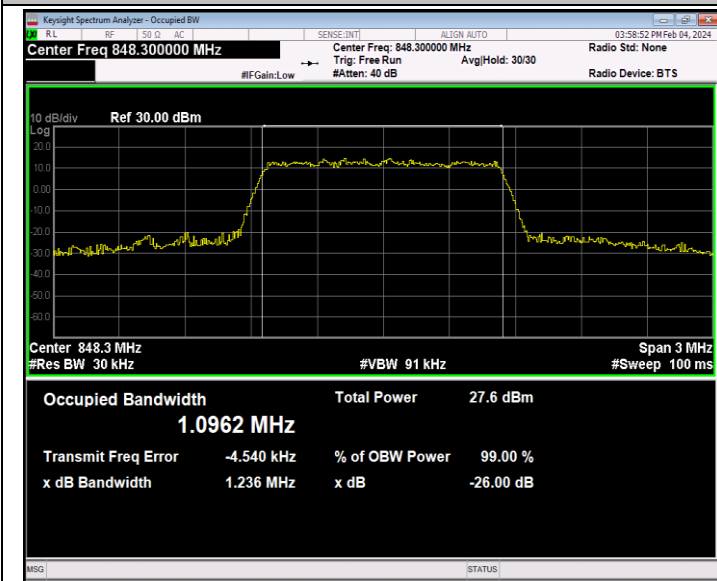

26(824-849)-1.4MHz-64QAM-26797-6RB#0-PASS

26(824-849)-1.4MHz-64QAM-27033-6RB#0-PASS