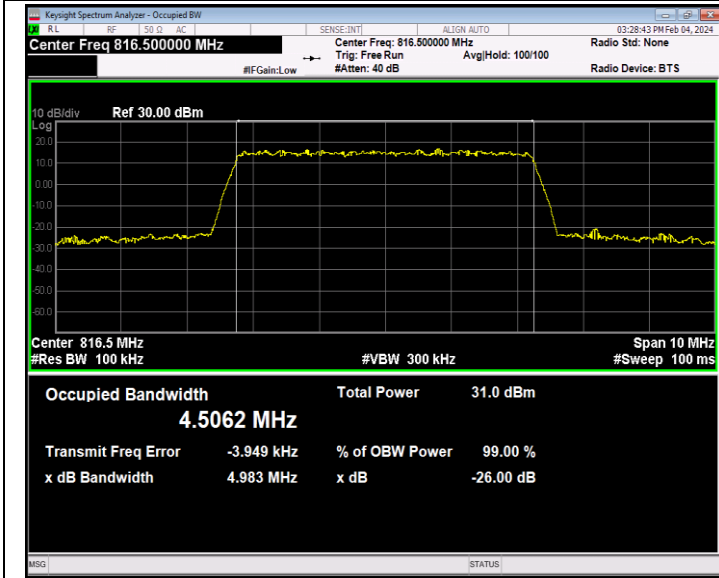

26(814-824)-3MHz-64QAM-26740-15RB#0-PASS

26(814-824)-5MHz-QPSK-26715-25RB#0-PASS