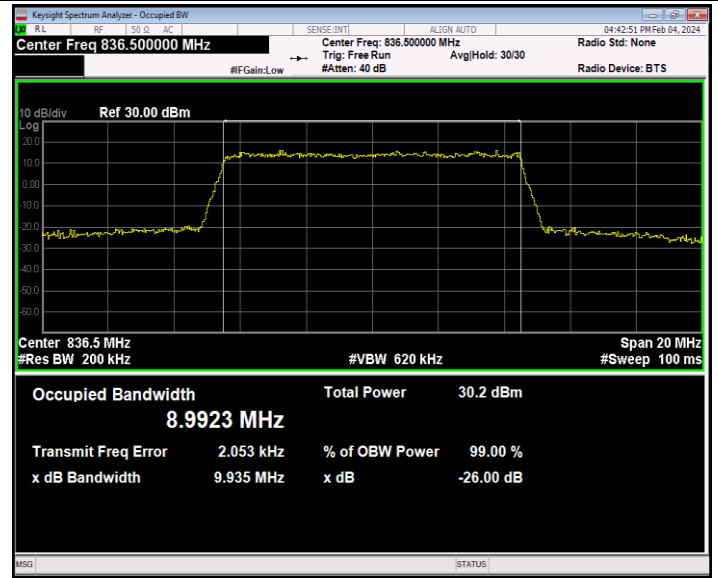

26(824-849)-10MHz-QPSK-26990-50RB#0-PASS

26(824-849)-10MHz-16QAM-26915-50RB#0-PASS