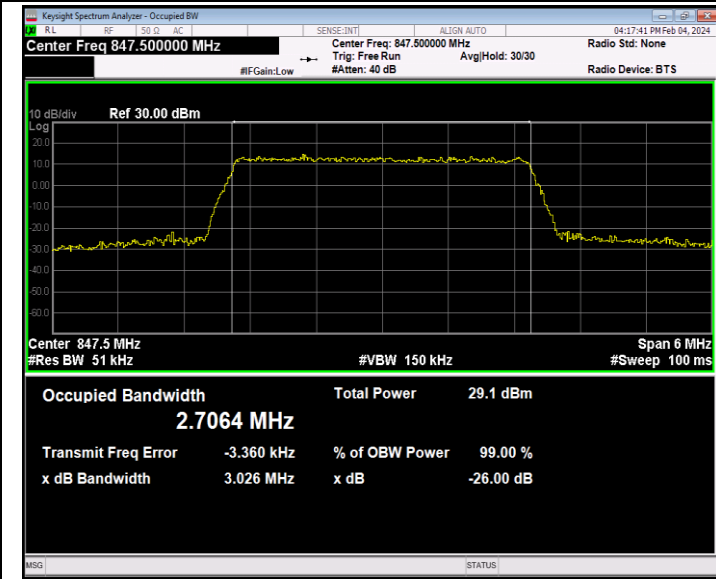

26(824-849)-3MHz-16QAM-26805-15RB#0-PASS

26(824-849)-3MHz-16QAM-27025-15RB#0-PASS