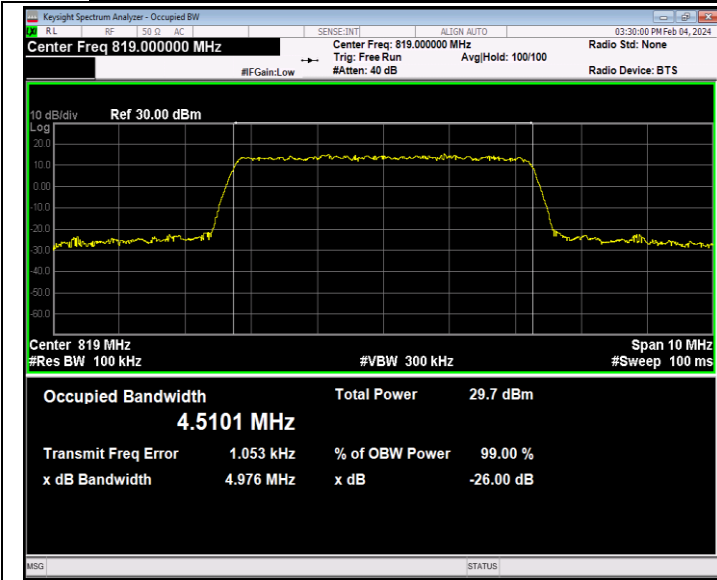

26(814-824)-5MHz-QPSK-26765-25RB#0-PASS

26(814-824)-5MHz-16QAM-26740-25RB#0-PASS