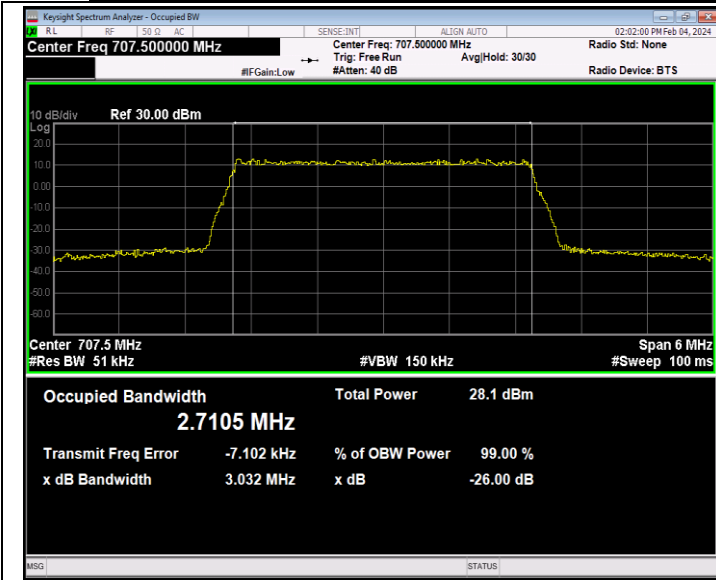

Band12-3MHz-QPSK-23095-15RB#0-PASS

Band12-3MHz-QPSK-23165-15RB#0-PASS

Band12-3MHz-16QAM-23025-15RB#0-PASS

Band12-3MHz-16QAM-23095-15RB#0-PASS

Band12-3MHz-16QAM-23165-15RB#0-PASS

Band12-3MHz-64QAM-23025-15RB#0-PASS