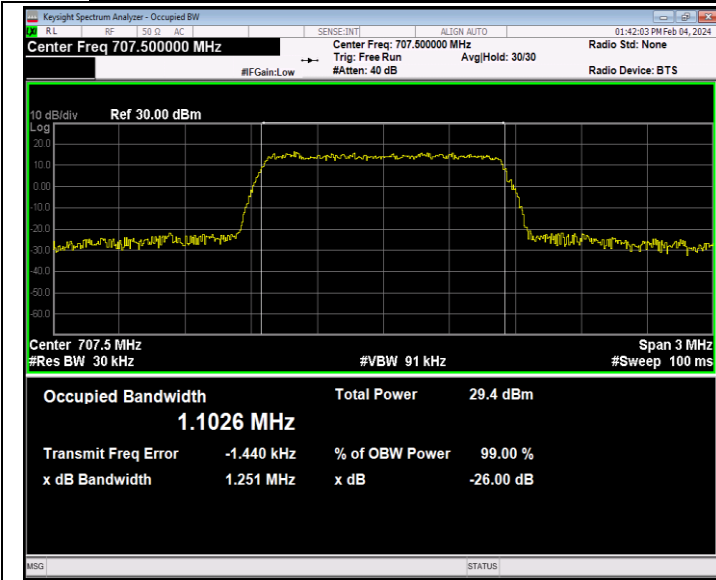

Band7-20MHz-64QAM-21100-100RB#0-PASS

Band7-20MHz-64QAM-21350-100RB#0-PASS

Band12-1.4MHz-QPSK-23017-6RB#0-PASS

Band12-1.4MHz-QPSK-23095-6RB#0-PASS

Band12-1.4MHz-QPSK-23173-6RB#0-PASS

Band12-1.4MHz-16QAM-23017-6RB#0-PASS