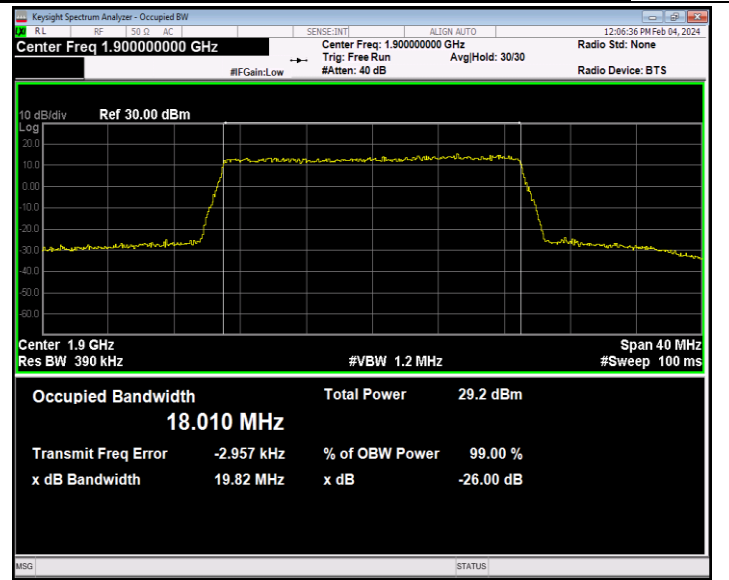

Band2-20MHz-64QAM-18700-100RB#0-PASS

Band2-20MHz-64QAM-19100-100RB#0-PASS