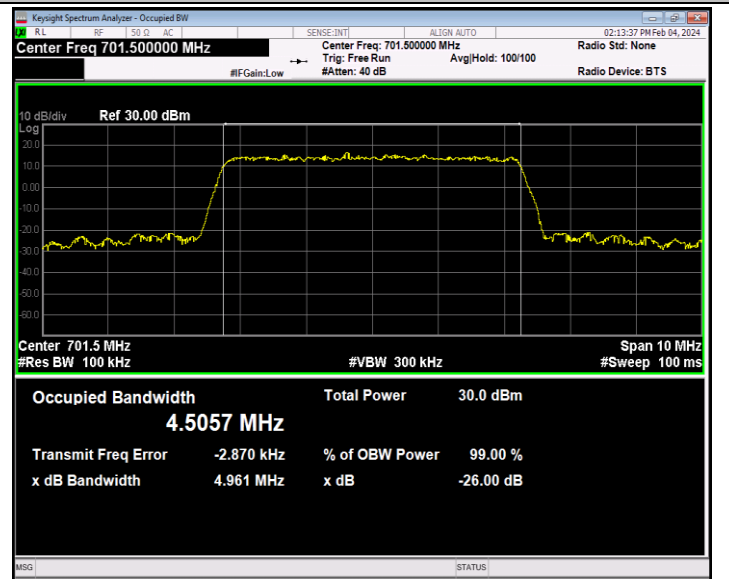

Band12-3MHz-64QAM-23095-15RB#0-PASS

Band12-3MHz-64QAM-23165-15RB#0-PASS

Band12-5MHz-QPSK-23035-25RB#0-PASS

Band12-5MHz-QPSK-23095-25RB#0-PASS

Band12-5MHz-QPSK-23155-25RB#0-PASS

Band12-5MHz-16QAM-23035-25RB#0-PASS