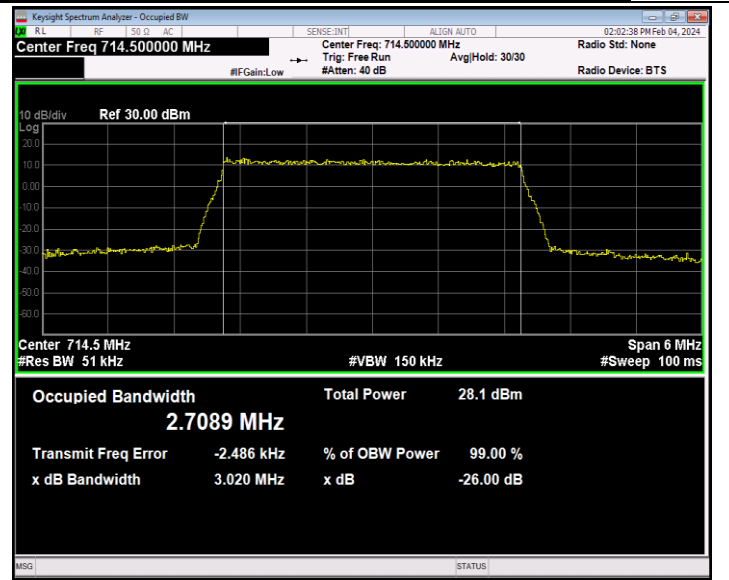

Band12-3MHz-64QAM-23025-15RB#0-PASS

Band12-3MHz-64QAM-23165-15RB#0-PASS