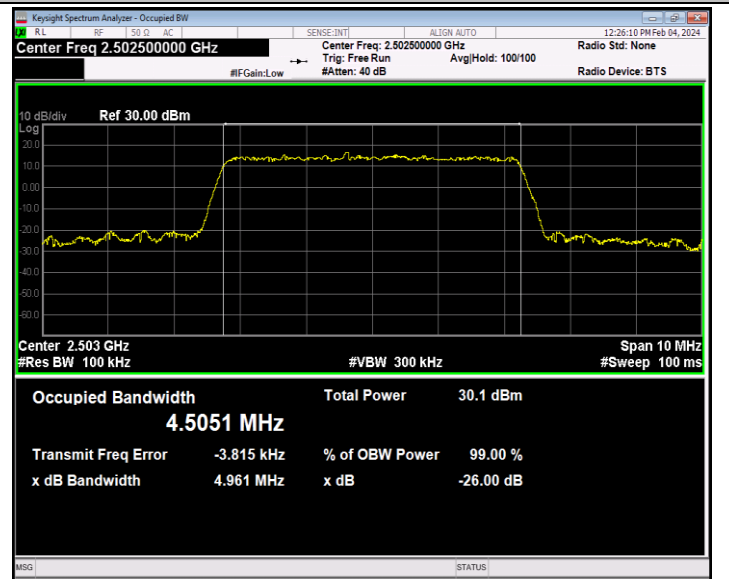

Band2-20MHz-64QAM-18900-100RB#0-PASS

Band2-20MHz-64QAM-19100-100RB#0-PASS

Band7-5MHz-QPSK-20775-25RB#0-PASS

Band7-5MHz-QPSK-21100-25RB#0-PASS

Band7-5MHz-QPSK-21425-25RB#0-PASS

Band7-5MHz-16QAM-20775-25RB#0-PASS