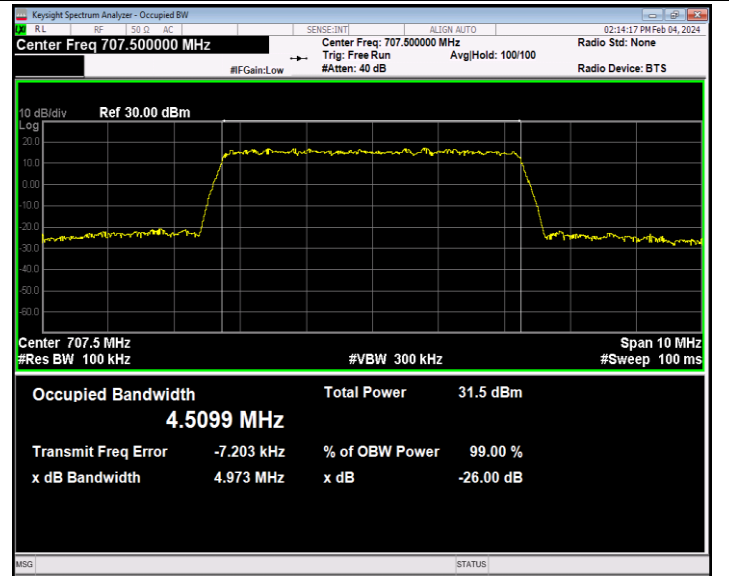

Band12-3MHz-64QAM-23165-15RB#0-PASS

Band12-5MHz-QPSK-23095-25RB#0-PASS