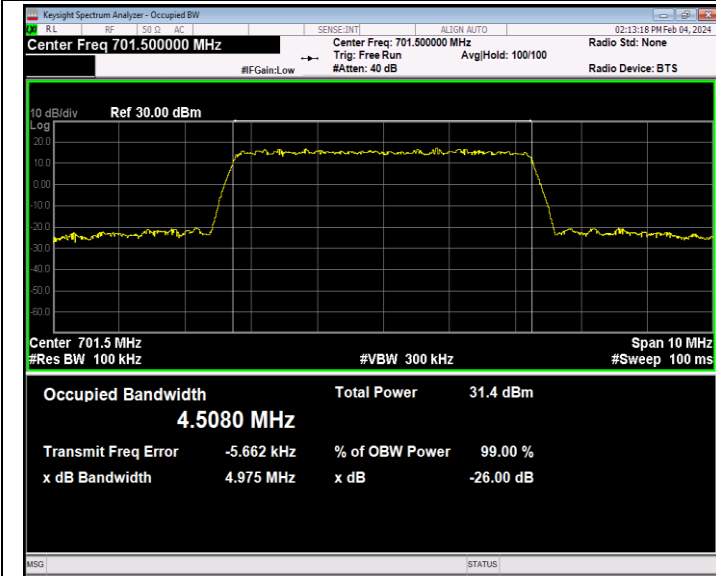

Band12-3MHz-64QAM-23095-15RB#0-PASS

Band12-5MHz-QPSK-23035-25RB#0-PASS