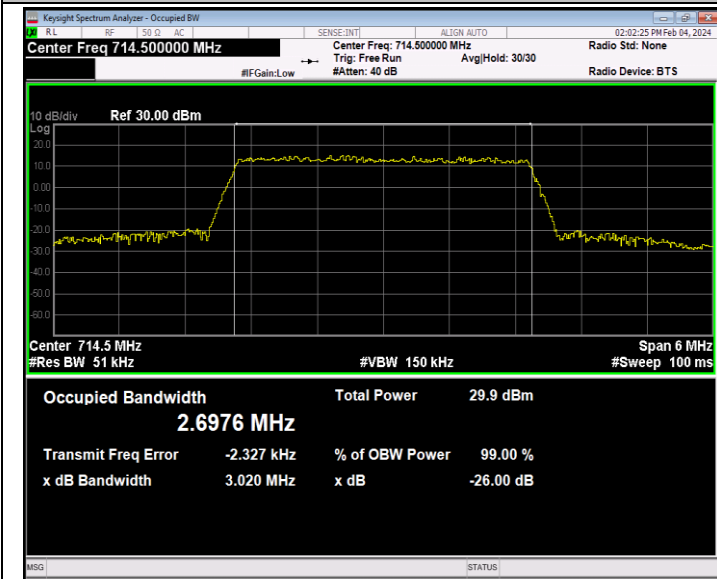

Band12-3MHz-QPSK-23095-15RB#0-PASS

Band12-3MHz-QPSK-23165-15RB#0-PASS

Band12-3MHz-16QAM-23025-15RB#0-PASS

Band12-3MHz-16QAM-23095-15RB#0-PASS

Band12-3MHz-16QAM-23165-15RB#0-PASS

Band12-3MHz-64QAM-23025-15RB#0-PASS