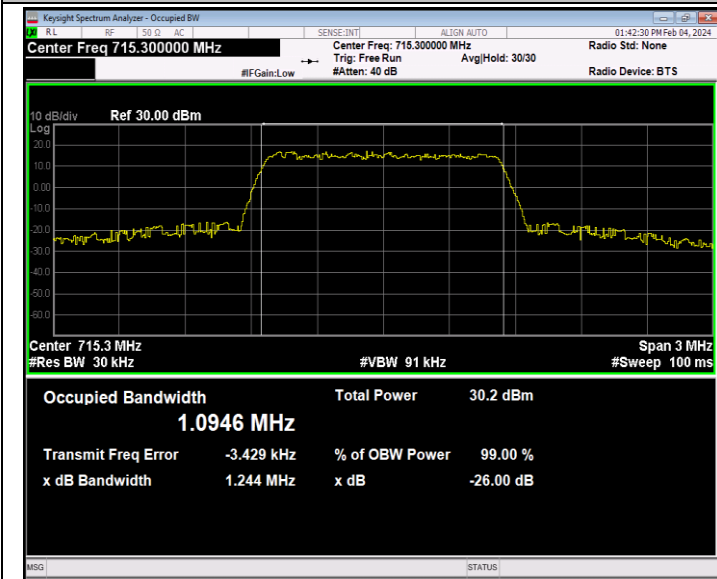

Band7-20MHz-64QAM-21100-100RB#0-PASS

Band7-20MHz-64QAM-21350-100RB#0-PASS

Band12-1.4MHz-QPSK-23017-6RB#0-PASS

Band12-1.4MHz-QPSK-23095-6RB#0-PASS

Band12-1.4MHz-QPSK-23173-6RB#0-PASS

Band12-1.4MHz-16QAM-23017-6RB#0-PASS