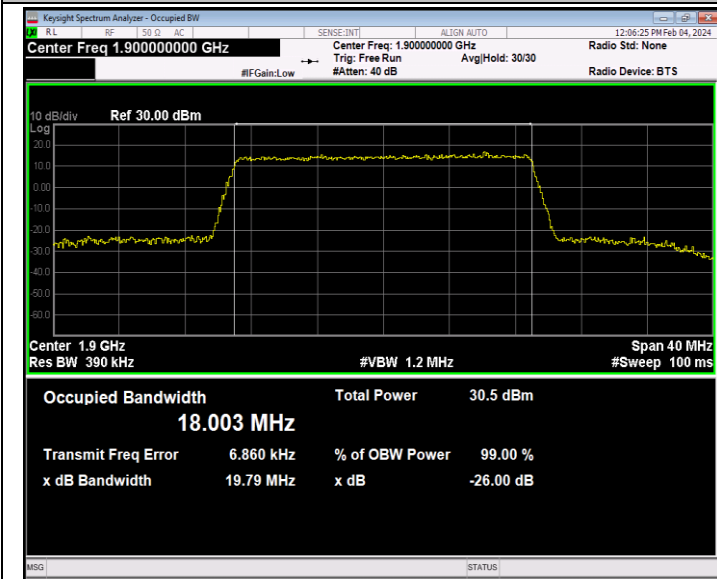

Band2-20MHz-QPSK-18900-100RB#0-PASS

Band2-20MHz-QPSK-19100-100RB#0-PASS

Band2-20MHz-16QAM-18700-100RB#0-PASS

Band2-20MHz-16QAM-18900-100RB#0-PASS

Band2-20MHz-16QAM-19100-100RB#0-PASS

Band2-20MHz-64QAM-18700-100RB#0-PASS