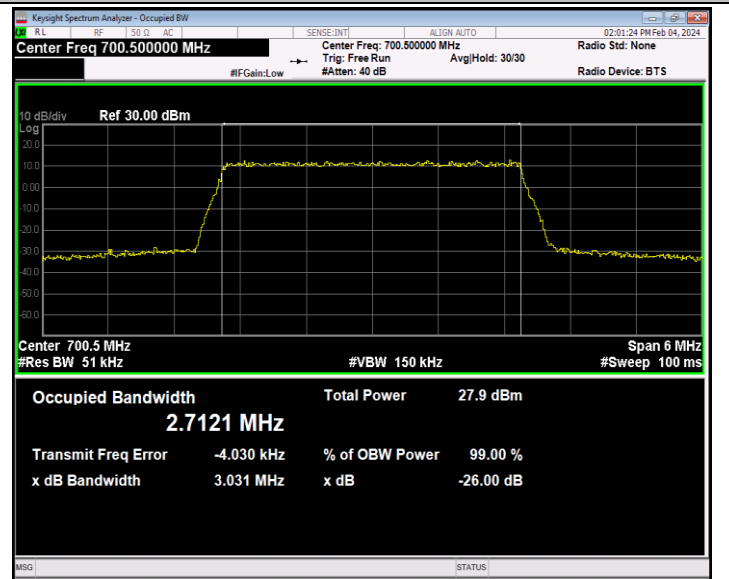

Band12-3MHz-QPSK-23095-15RB#0-PASS

Band12-3MHz-QPSK-23165-15RB#0-PASS

Band12-3MHz-16QAM-23025-15RB#0-PASS

Band12-3MHz-16QAM-23095-15RB#0-PASS

Band12-3MHz-16QAM-23165-15RB#0-PASS

Band12-3MHz-64QAM-23025-15RB#0-PASS