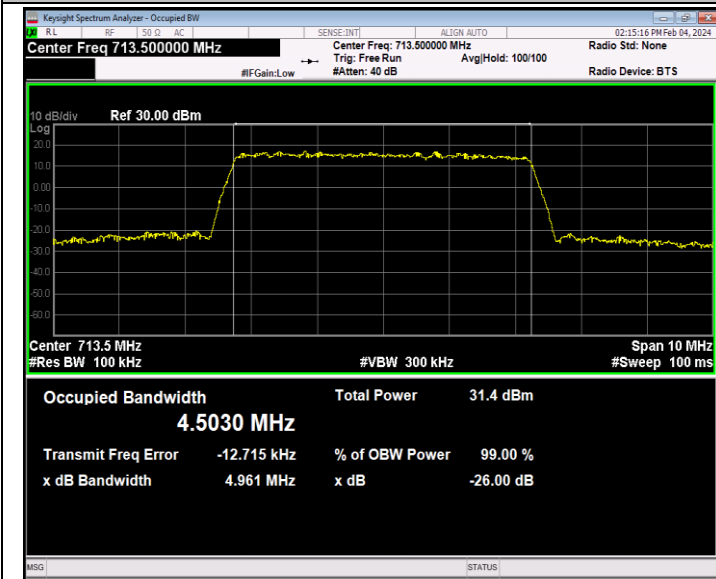

Band12-3MHz-64QAM-23095-15RB#0-PASS

Band12-3MHz-64QAM-23165-15RB#0-PASS

Band12-5MHz-QPSK-23035-25RB#0-PASS

Band12-5MHz-QPSK-23095-25RB#0-PASS

Band12-5MHz-QPSK-23155-25RB#0-PASS

Band12-5MHz-16QAM-23035-25RB#0-PASS