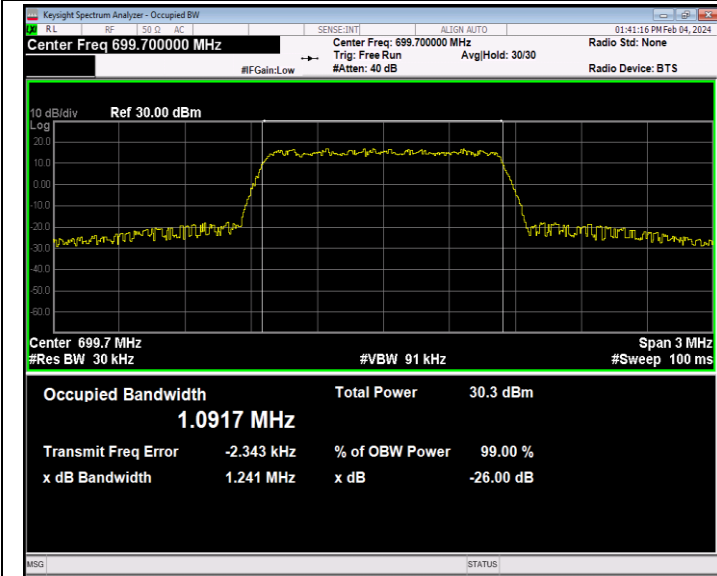

Band7-20MHz-64QAM-21100-100RB#0-PASS

Band12-1.4MHz-QPSK-23017-6RB#0-PASS