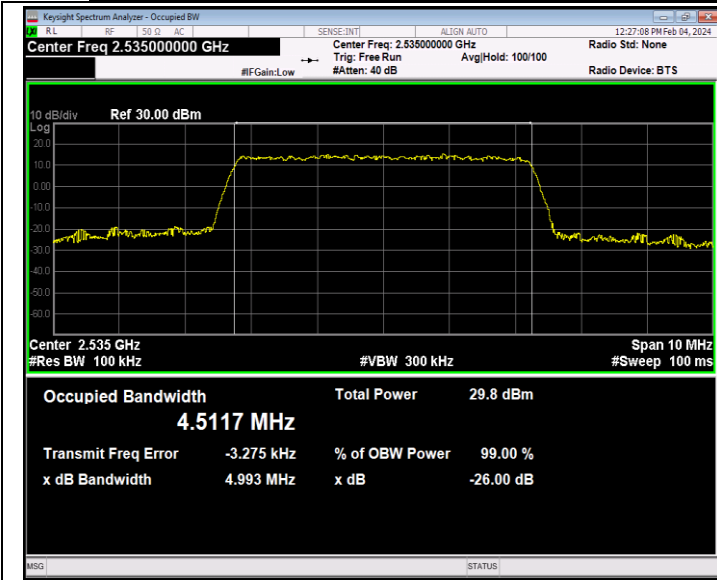

Band2-20MHz-64QAM-18900-100RB#0-PASS

Band2-20MHz-64QAM-19100-100RB#0-PASS

Band7-5MHz-QPSK-20775-25RB#0-PASS

Band7-5MHz-QPSK-21100-25RB#0-PASS

Band7-5MHz-QPSK-21425-25RB#0-PASS

Band7-5MHz-16QAM-20775-25RB#0-PASS