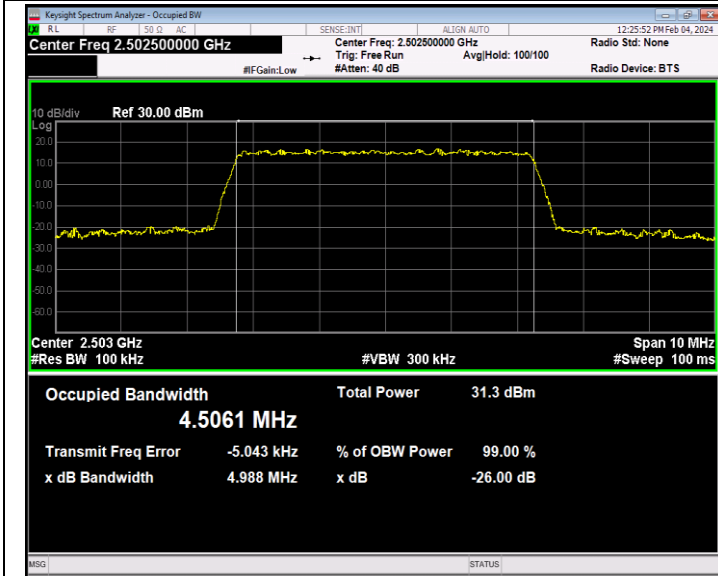

Band2-20MHz-64QAM-18900-100RB#0-PASS

Band7-5MHz-QPSK-20775-25RB#0-PASS