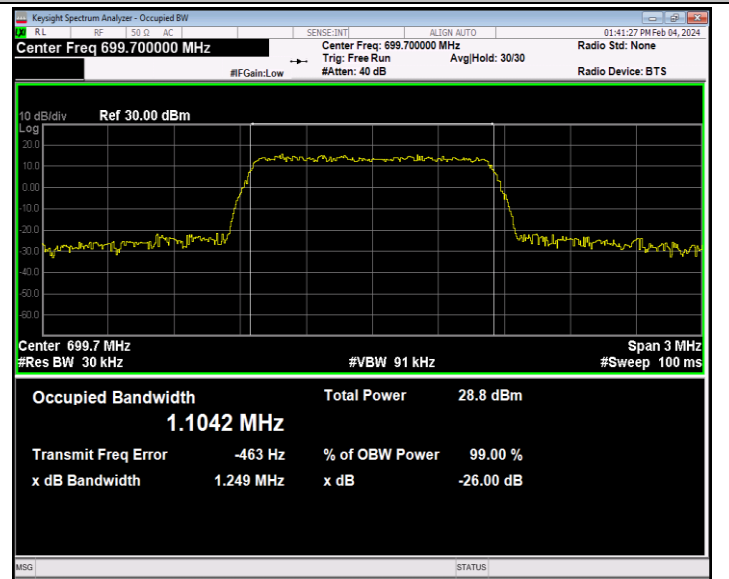

Band7-20MHz-64QAM-21100-100RB#0-PASS

Band7-20MHz-64QAM-21350-100RB#0-PASS

Band12-1.4MHz-QPSK-23017-6RB#0-PASS

Band12-1.4MHz-QPSK-23095-6RB#0-PASS

Band12-1.4MHz-QPSK-23173-6RB#0-PASS

Band12-1.4MHz-16QAM-23017-6RB#0-PASS