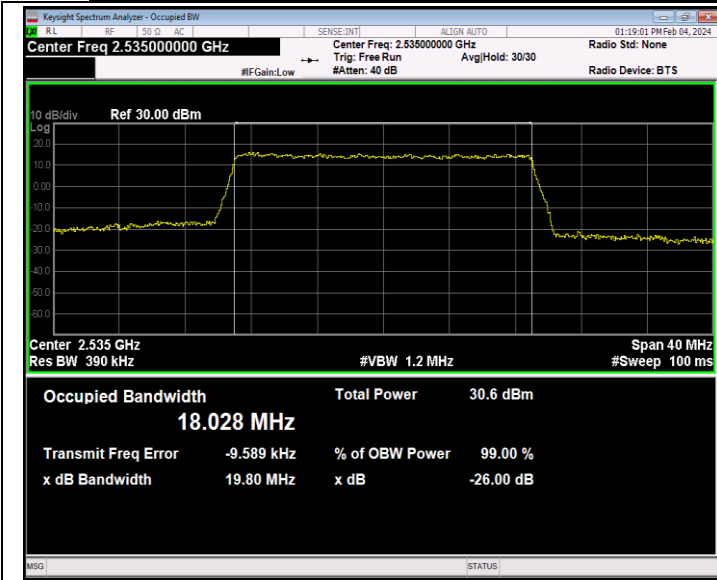

Band7-20MHz-QPSK-21100-100RB#0-PASS

Band7-20MHz-QPSK-21350-100RB#0-PASS

Band7-20MHz-16QAM-20850-100RB#0-PASS

Band7-20MHz-16QAM-21350-100RB#0-PASS

Band7-20MHz-16QAM-21350-100RB#0-PASS

Band7-20MHz-64QAM-20850-100RB#0-PASS