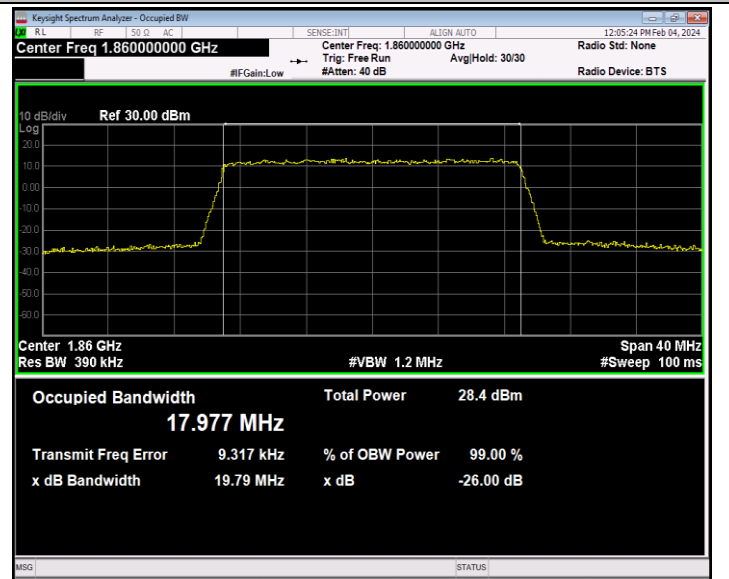

Band2-20MHz-QPSK-18900-100RB#0-PASS

Band2-20MHz-QPSK-19100-100RB#0-PASS

Band2-20MHz-16QAM-18700-100RB#0-PASS

Band2-20MHz-16QAM-18900-100RB#0-PASS

Band2-20MHz-16QAM-19100-100RB#0-PASS

Band2-20MHz-64QAM-18700-100RB#0-PASS