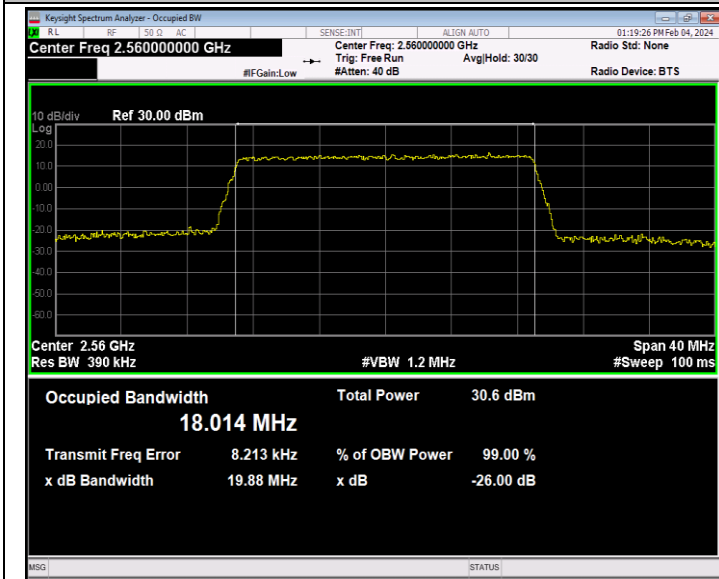

Band7-20MHz-QPSK-21100-100RB#0-PASS

Band7-20MHz-QPSK-21350-100RB#0-PASS

Band7-20MHz-16QAM-20850-100RB#0-PASS

Band7-20MHz-16QAM-21350-100RB#0-PASS

Band7-20MHz-16QAM-21350-100RB#0-PASS

Band7-20MHz-64QAM-20850-100RB#0-PASS