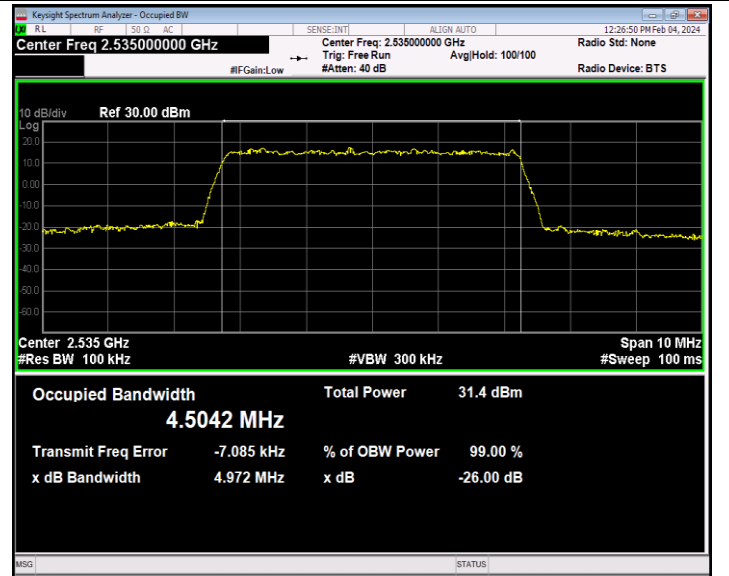

Band2-20MHz-64QAM-19100-100RB#0-PASS

Band7-5MHz-QPSK-21100-25RB#0-PASS