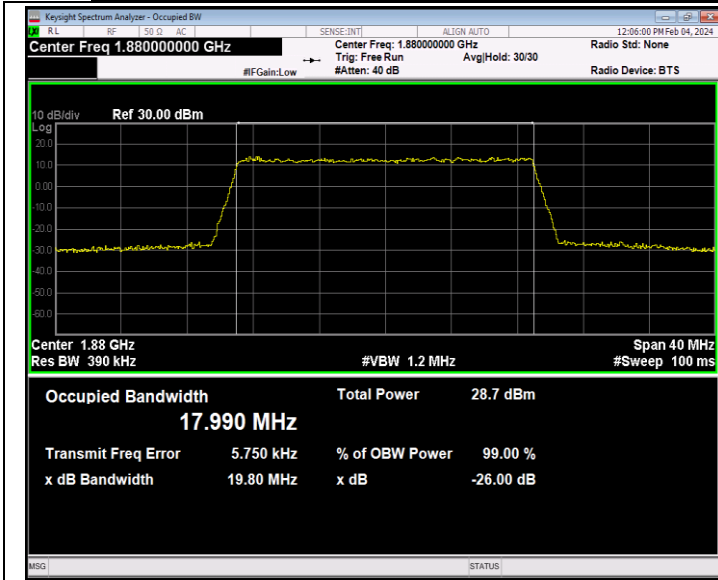

Band2-20MHz-QPSK-18900-100RB#0-PASS

Band2-20MHz-QPSK-19100-100RB#0-PASS

Band2-20MHz-16QAM-18700-100RB#0-PASS

Band2-20MHz-16QAM-18900-100RB#0-PASS

Band2-20MHz-16QAM-19100-100RB#0-PASS

Band2-20MHz-64QAM-18700-100RB#0-PASS