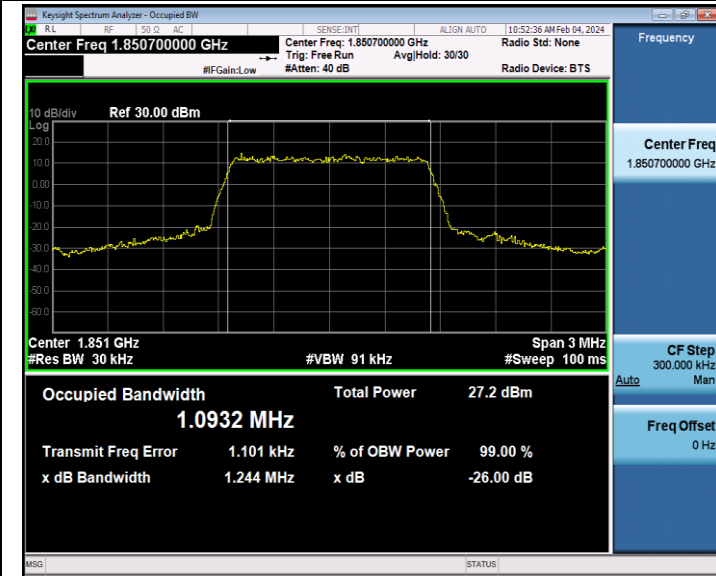

Test Graphs

Band2-1.4MHz-QPSK-18607-6RB#0-PASS

Band2-1.4MHz-QPSK-18900-6RB#0-PASS

Band2-1.4MHz-QPSK-19193-6RB#0-PASS

Band2-1.4MHz-16QAM-18607-6RB#0-PASS

Band2-1.4MHz-16QAM-18900-6RB#0-PASS

Band2-1.4MHz-16QAM-19193-6RB#0-PASS