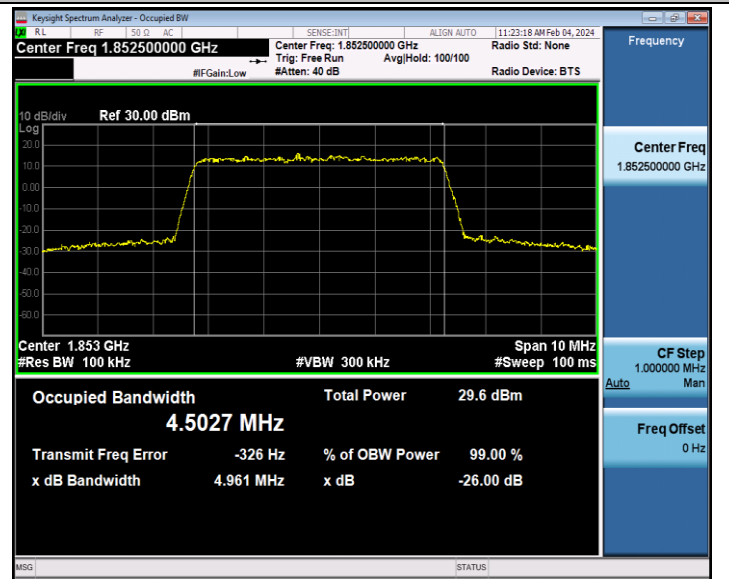

Band2-5MHz-16QAM-18625-25RB#0-PASS