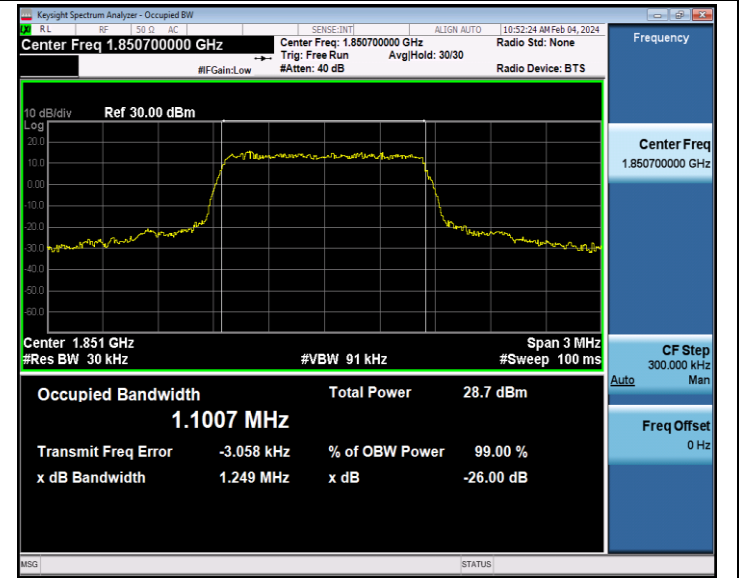

Test Graphs

Band2-1.4MHz-QPSK-18607-6RB#0-PASS

Band2-1.4MHz-QPSK-18900-6RB#0-PASS

Band2-1.4MHz-QPSK-19193-6RB#0-PASS

Band2-1.4MHz-16QAM-18607-6RB#0-PASS

Band2-1.4MHz-16QAM-18900-6RB#0-PASS

Band2-1.4MHz-16QAM-19193-6RB#0-PASS