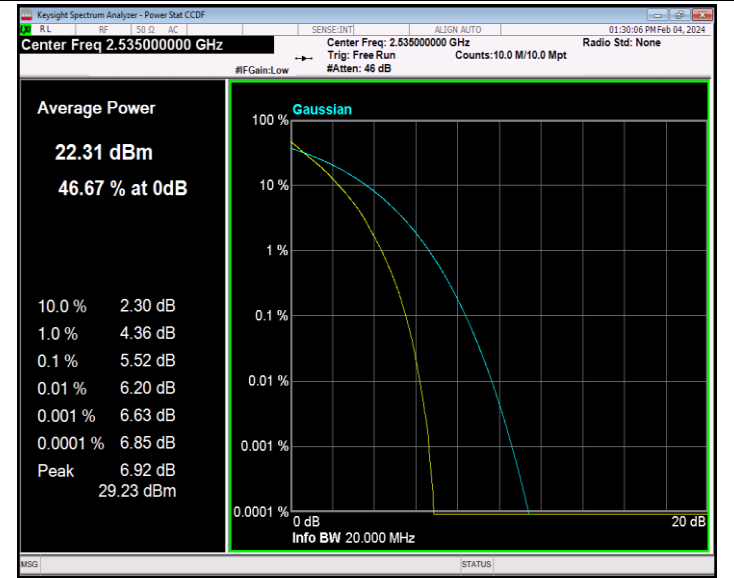

Test Graphs

Band2-20MHz-QPSK-18900-100RB#0-PASS

Band2-20MHz-16QAM-18900-100RB#0-PASS

Band2-20MHz-64QAM-18900-100RB#0-PASS

Band7-20MHz-QPSK-21100-100RB#0-PASS

Band7-20MHz-16QAM-21100-100RB#0-PASS

Band7-20MHz-64QAM-21100-100RB#0-PASS