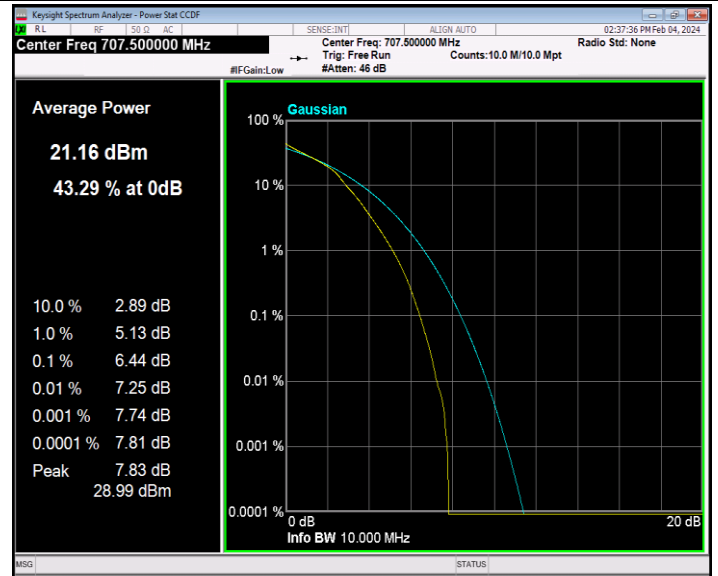

Band12-10MHz-16QAM-23095-50RB#0-PASS