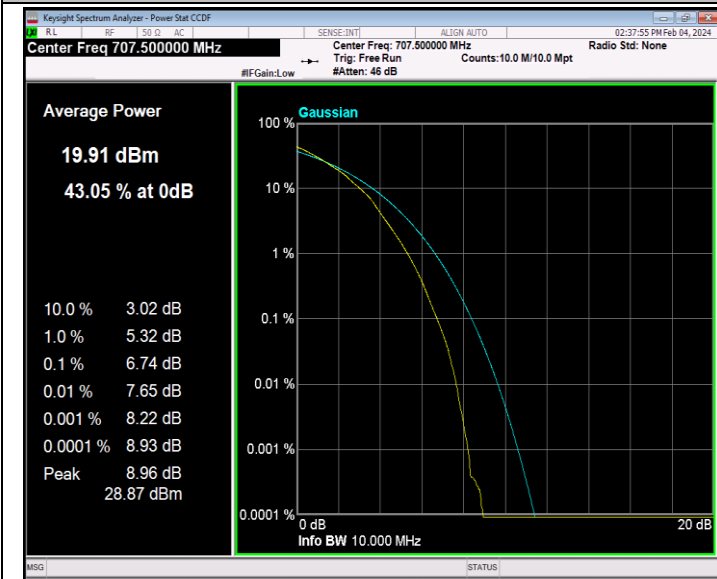

Band12-10MHz-64QAM-23095-50RB#0-PASS