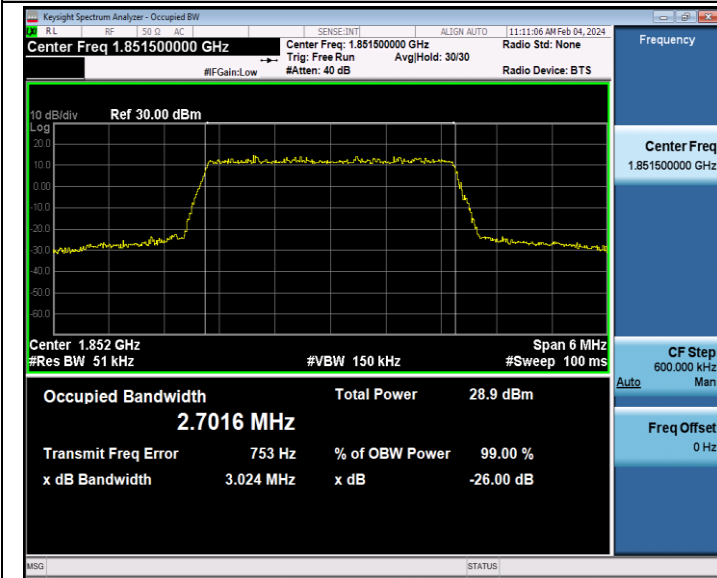

Band2-1.4MHz-16QAM-18507-6RB#0-PASS

Band2-1.4MHz-16QAM-18800-6RB#0-PASS

Band2-1.4MHz-64QAM-18607-6RB#0-PASS

Band2-3MHz-QPSK-18615-15RB#0-PASS

Band2-3MHz-QPSK-18900-15RB#0-PASS

Band2-3MHz-QPSK-19185-15RB#0-PASS