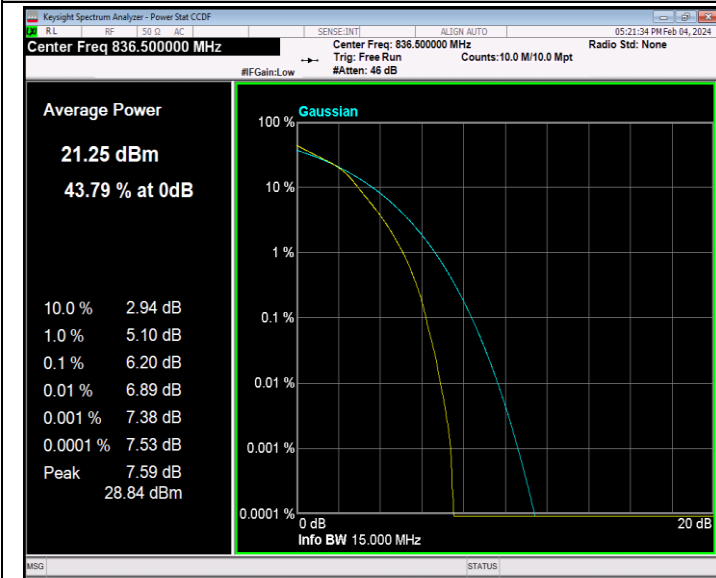

Band12-10MHz-QPSK-23095-50RB#0-PASS

Band12-10MHz-16QAM-23095-50RB#0-PASS

Band12-10MHz-64QAM-23095-50RB#0-PASS

26(814-824)-10MHz-QPSK-26740-50RB#0-PASS

26(814-824)-10MHz-16QAM-26740-50RB#0-PASS

26(814-824)-10MHz-64QAM-26740-50RB#0-PASS