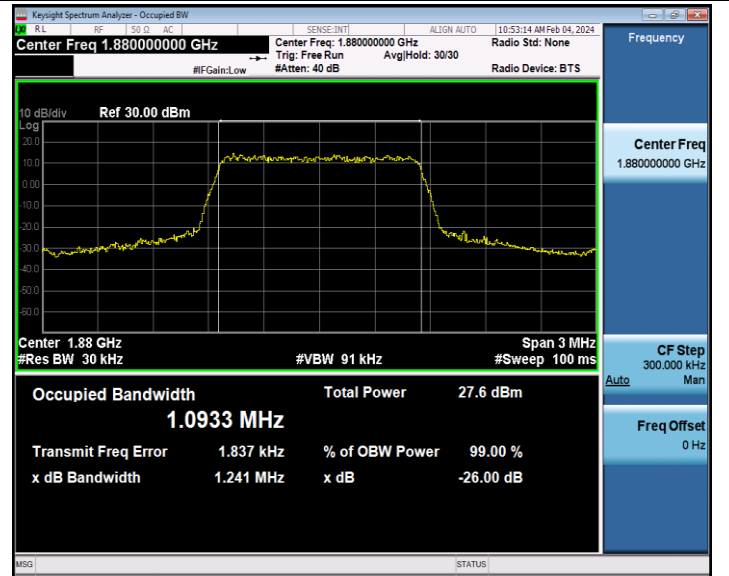

Band2-1.4MHz-16QAM-18800-6RB#0-PASS