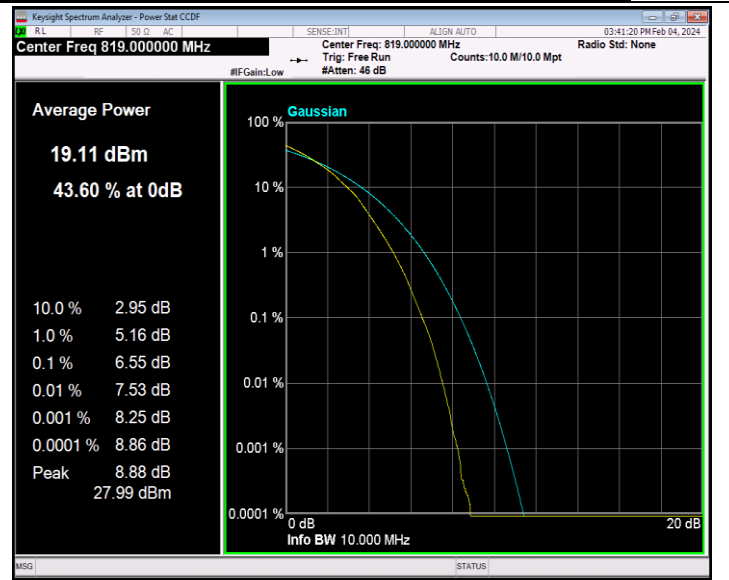

Band12-10MHz-QPSK-23095-50RB#0-PASS

Band12-10MHz-16QAM-23095-50RB#0-PASS

Band12-10MHz-64QAM-23095-50RB#0-PASS

26(814-824)-10MHz-QPSK-26740-50RB#0-PASS

26(814-824)-10MHz-16QAM-26740-50RB#0-PASS

26(814-824)-10MHz-64QAM-26740-50RB#0-PASS