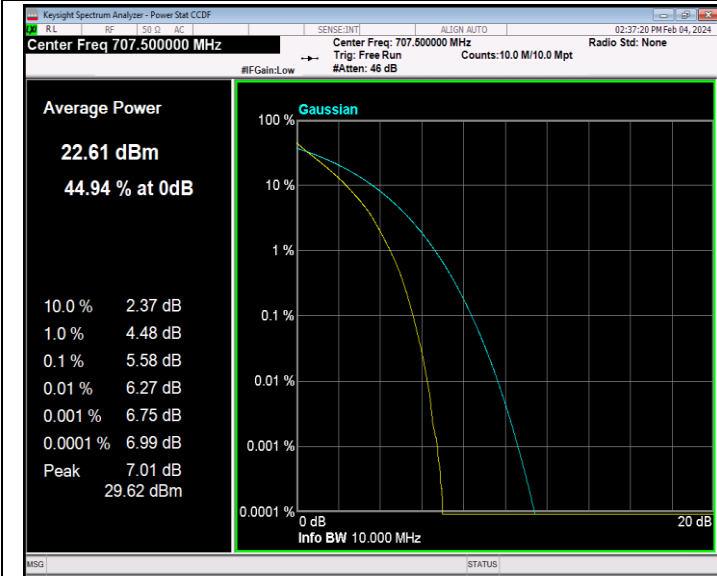

Test Graphs

Band2-20MHz-QPSK-18900-100RB#0-PASS

Band2-20MHz-16QAM-18900-100RB#0-PASS

Band2-20MHz-64QAM-18900-100RB#0-PASS

Band7-20MHz-QPSK-21100-100RB#0-PASS

Band7-20MHz-16QAM-21100-100RB#0-PASS

Band7-20MHz-64QAM-21100-100RB#0-PASS