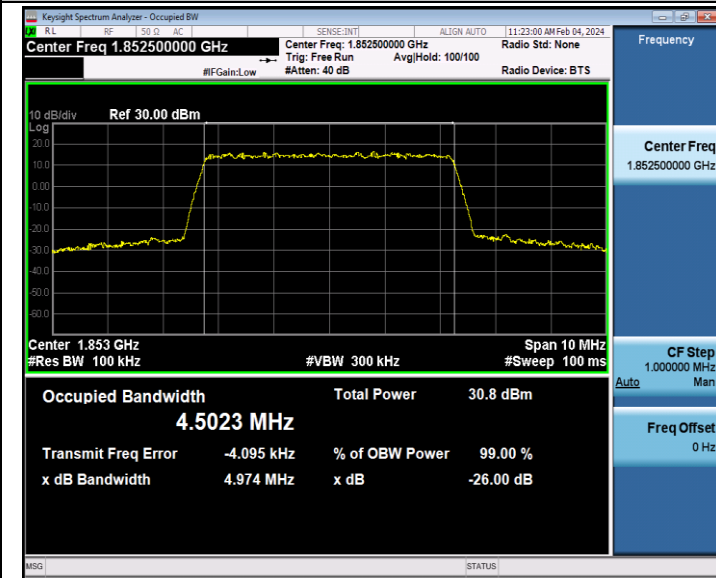

Band2-3MHz-16QAM-18615-15RB#0-PASS

Band2-3MHz-16QAM-18900-15RB#0-PASS

Band2-3MHz-16QAM-19185-15RB#0-PASS

Band2-3MHz-64QAM-18615-15RB#0-PASS

Band2-3MHz-64QAM-18900-15RB#0-PASS

Band2-3MHz-64QAM-19185-15RB#0-PASS