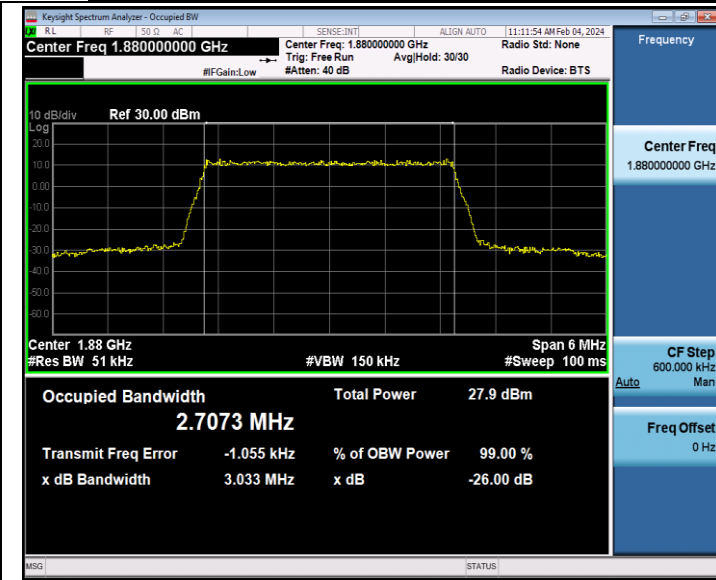

Band2-3MHz-16QAM-18615-15RB#0-PASS

Band2-3MHz-16QAM-18900-15RB#0-PASS

Band2-3MHz-16QAM-19185-15RB#0-PASS

Band2-3MHz-64QAM-18615-15RB#0-PASS

Band2-3MHz-64QAM-18900-15RB#0-PASS

Band2-3MHz-64QAM-19185-15RB#0-PASS