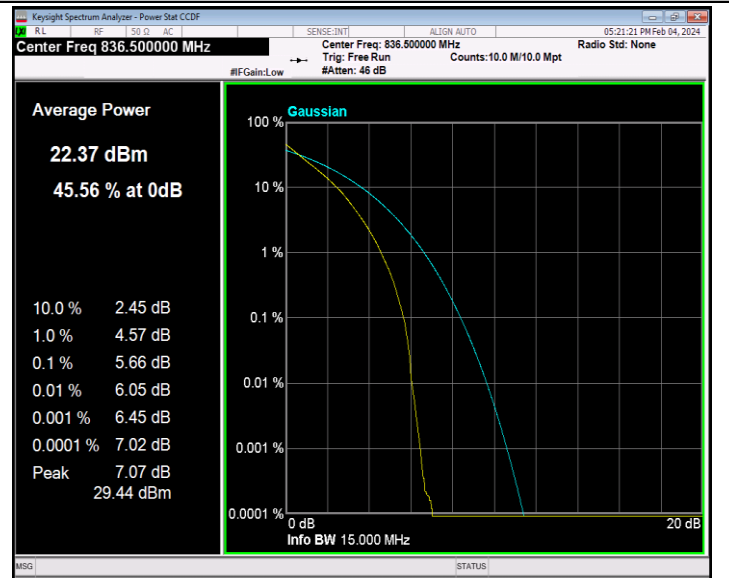

26(824-849)-15MHz-QPSK-26915-75RB#0-PASS