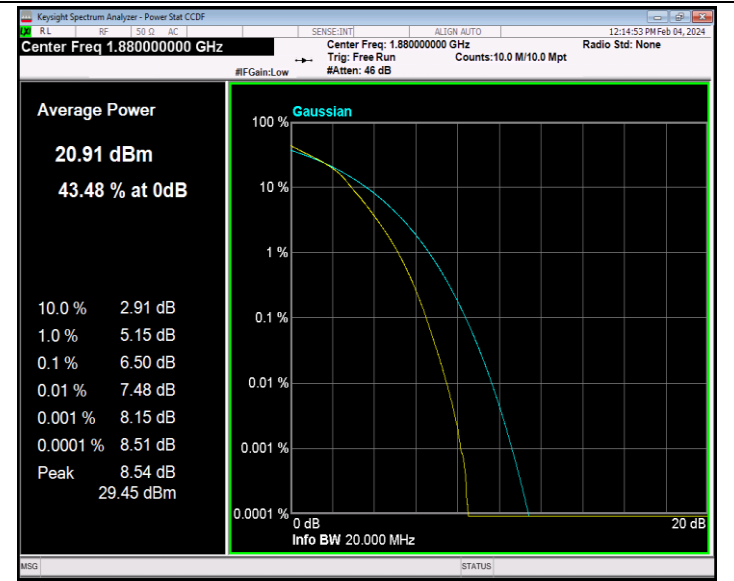

Band2-20MHz-16QAM-18900-100RB#0-PASS