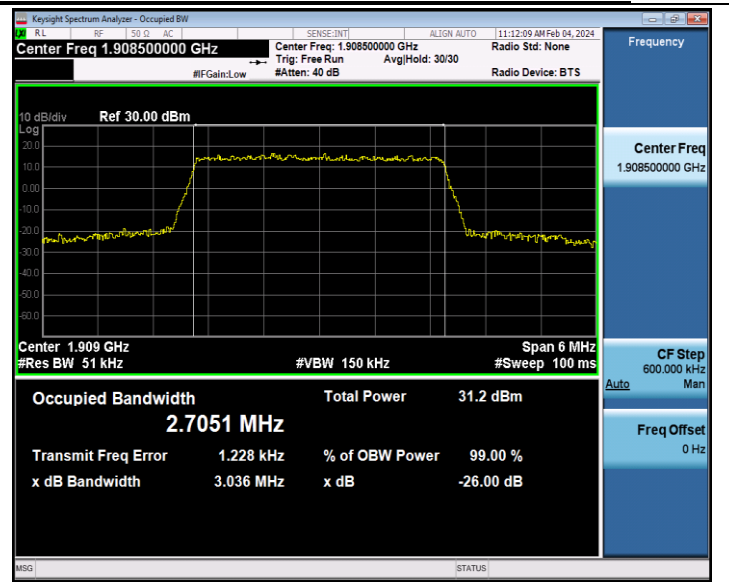

Band2-1.4MHz-16QAM-18507-6RB#0-PASS

Band2-1.4MHz-16QAM-18800-6RB#0-PASS

Band2-1.4MHz-64QAM-18607-6RB#0-PASS

Band2-3MHz-QPSK-18615-15RB#0-PASS

Band2-3MHz-QPSK-18900-15RB#0-PASS

Band2-3MHz-QPSK-19185-15RB#0-PASS