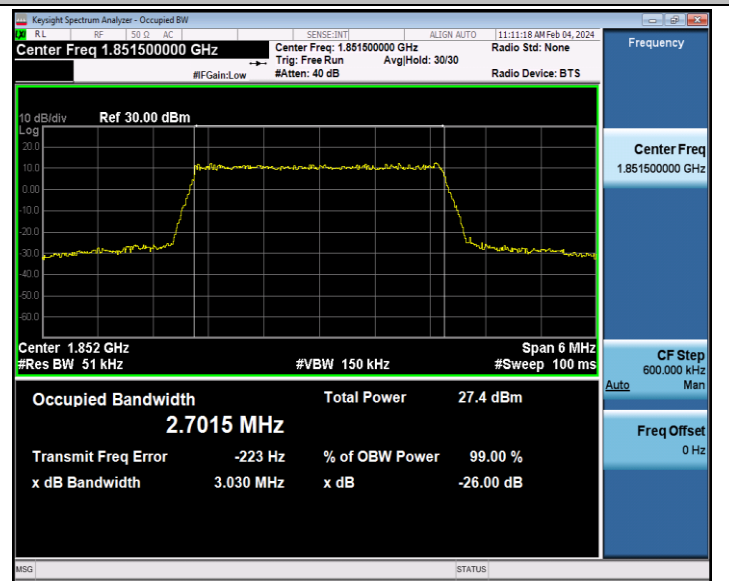

Band2-3MHz-64QAM-18615-15RB#0-PASS