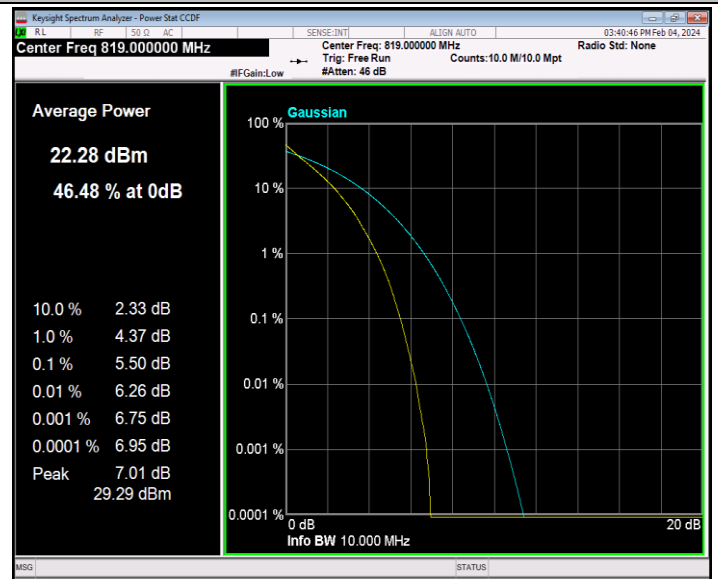

26(814-824)-10MHz-QPSK-26740-50RB#0-PASS