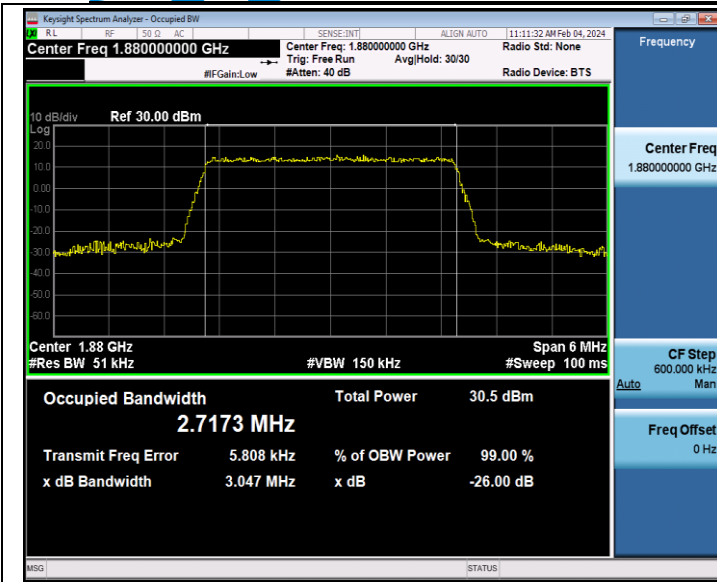

Band2-1.4MHz-16QAM-18507-6RB#0-PASS

Band2-1.4MHz-16QAM-18800-6RB#0-PASS

Band2-1.4MHz-64QAM-18607-6RB#0-PASS

Band2-3MHz-QPSK-18615-15RB#0-PASS

Band2-3MHz-QPSK-18900-15RB#0-PASS

Band2-3MHz-QPSK-19185-15RB#0-PASS