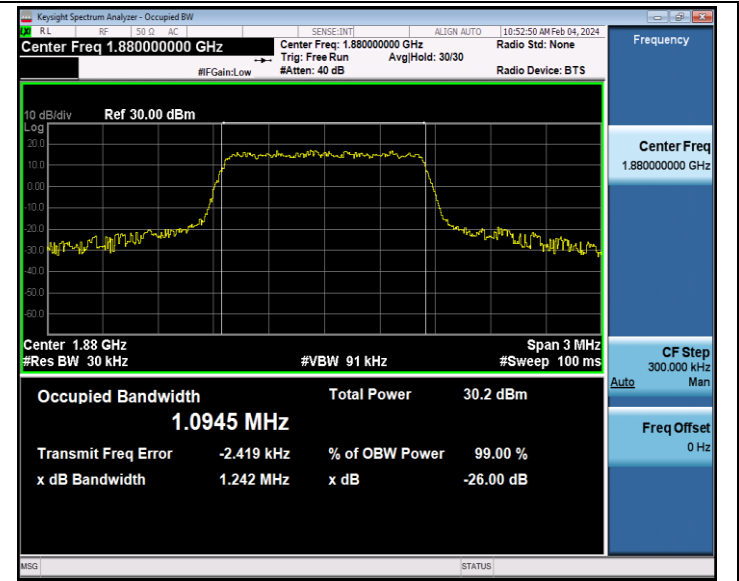

Band2-1.4MHz-QPSK-18900-6RB#0-PASS