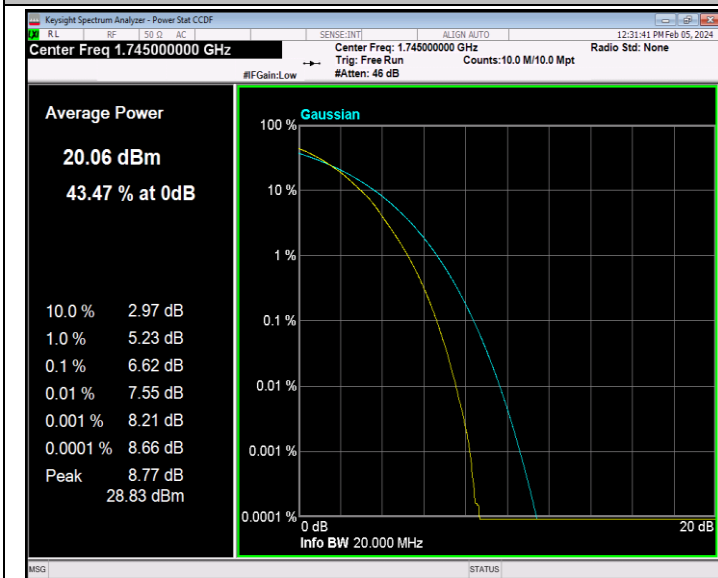

Band66-20MHz-64QAM-132322-100RB#0-PASS