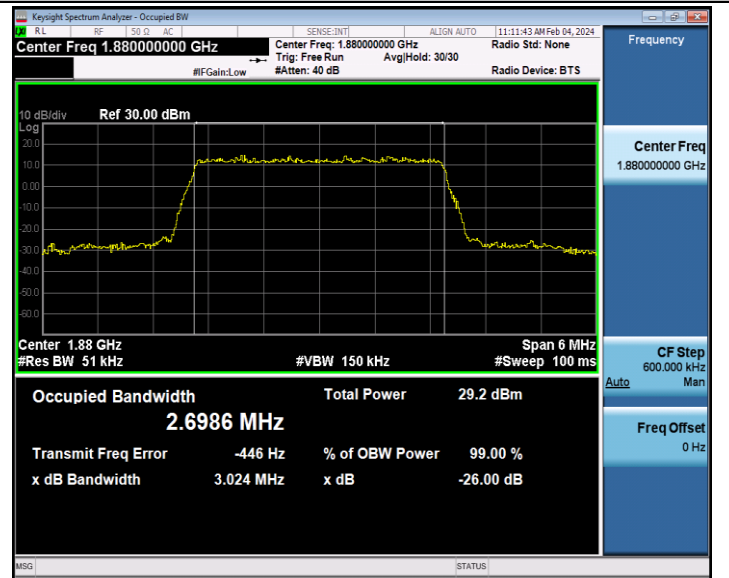

Band2-3MHz-16QAM-18900-15RB#0-PASS