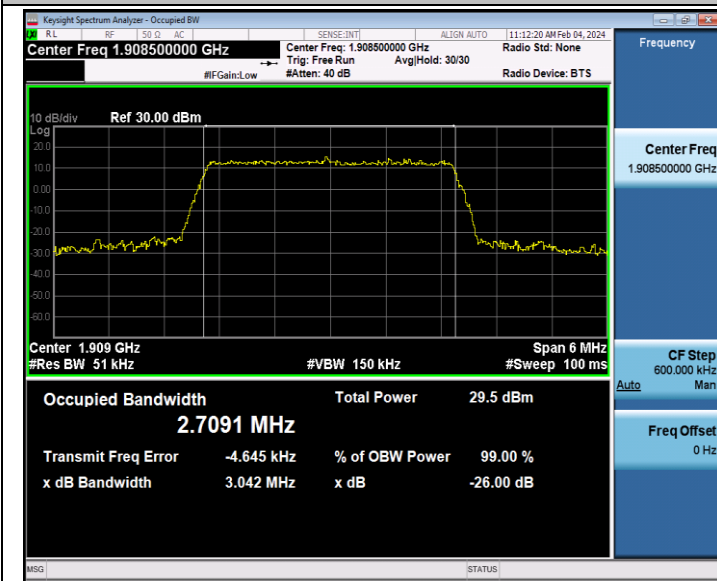

Band2-3MHz-16QAM-19185-15RB#0-PASS