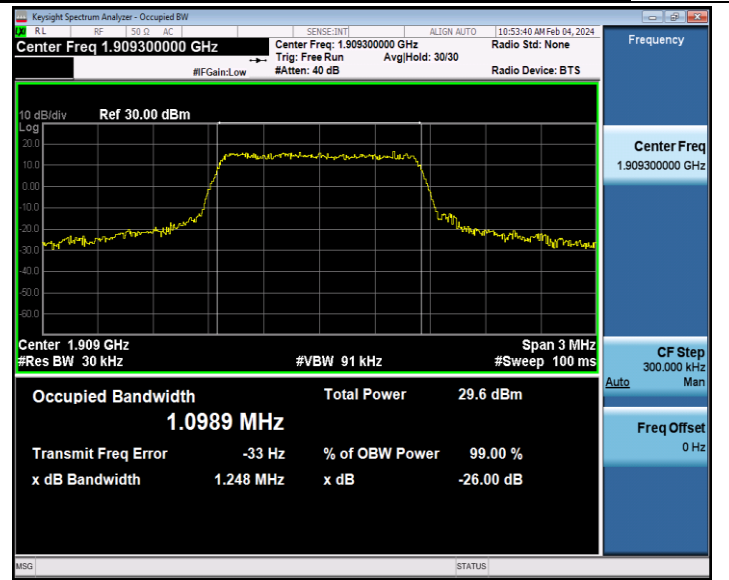

Test Graphs

Band2-1.4MHz-QPSK-18607-6RB#0-PASS

Band2-1.4MHz-QPSK-18900-6RB#0-PASS

Band2-1.4MHz-QPSK-19193-6RB#0-PASS

Band2-1.4MHz-16QAM-18607-6RB#0-PASS

Band2-1.4MHz-16QAM-18900-6RB#0-PASS

Band2-1.4MHz-16QAM-19193-6RB#0-PASS