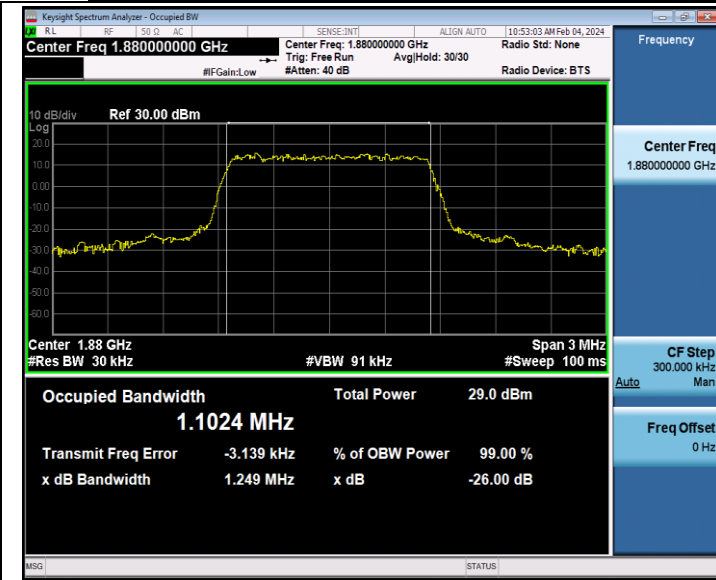

Test Graphs

Band2-1.4MHz-QPSK-18607-6RB#0-PASS

Band2-1.4MHz-QPSK-18900-6RB#0-PASS

Band2-1.4MHz-QPSK-19193-6RB#0-PASS

Band2-1.4MHz-16QAM-18607-6RB#0-PASS

Band2-1.4MHz-16QAM-18900-6RB#0-PASS

Band2-1.4MHz-16QAM-19193-6RB#0-PASS