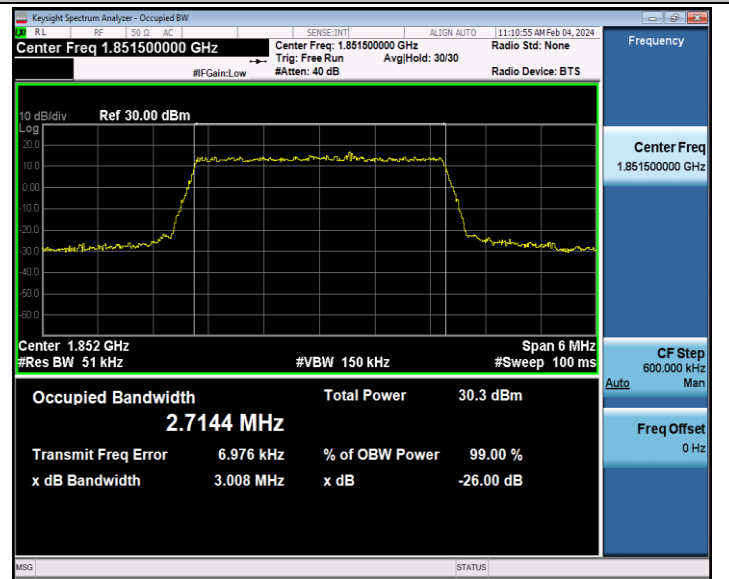

Band2-3MHz-QPSK-18615-15RB#0-PASS