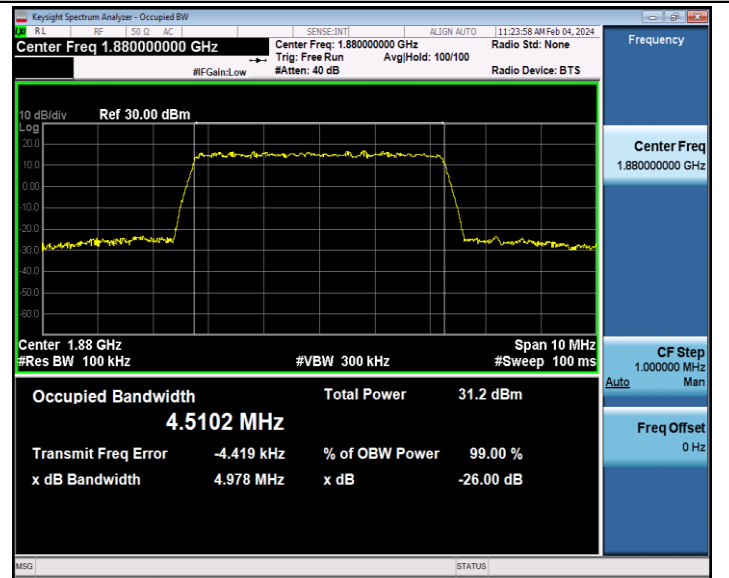

Band2-5MHz-QPSK-18900-25RB#0-PASS