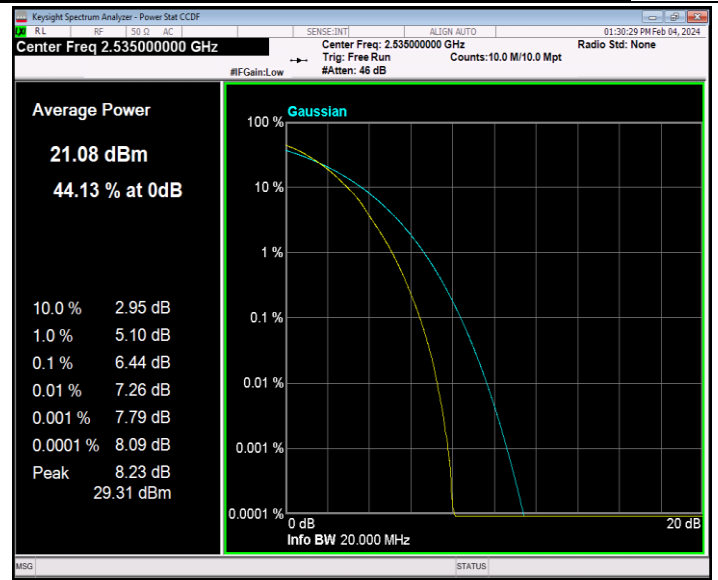

Test Graphs

Band2-20MHz-QPSK-18900-100RB#0-PASS

Band2-20MHz-16QAM-18900-100RB#0-PASS

Band2-20MHz-64QAM-18900-100RB#0-PASS

Band7-20MHz-QPSK-21100-100RB#0-PASS

Band7-20MHz-16QAM-21100-100RB#0-PASS

Band7-20MHz-64QAM-21100-100RB#0-PASS