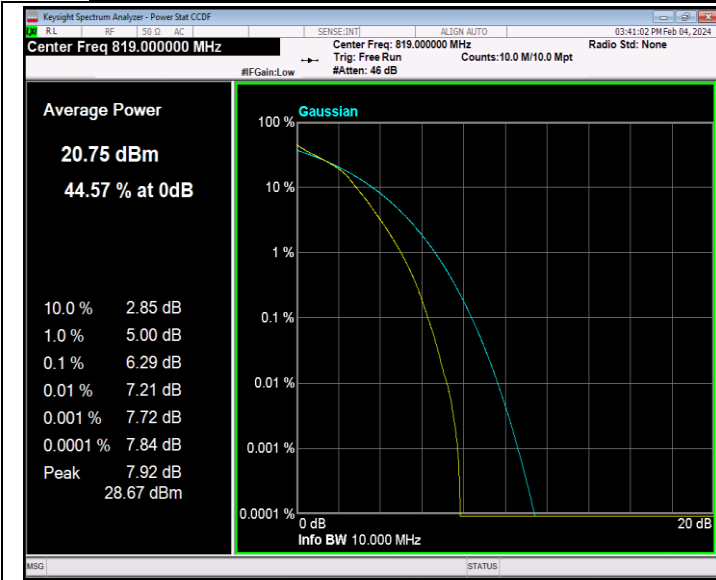

Band12-10MHz-QPSK-23095-50RB#0-PASS

Band12-10MHz-16QAM-23095-50RB#0-PASS

Band12-10MHz-64QAM-23095-50RB#0-PASS

26(814-824)-10MHz-QPSK-26740-50RB#0-PASS

26(814-824)-10MHz-16QAM-26740-50RB#0-PASS

26(814-824)-10MHz-64QAM-26740-50RB#0-PASS