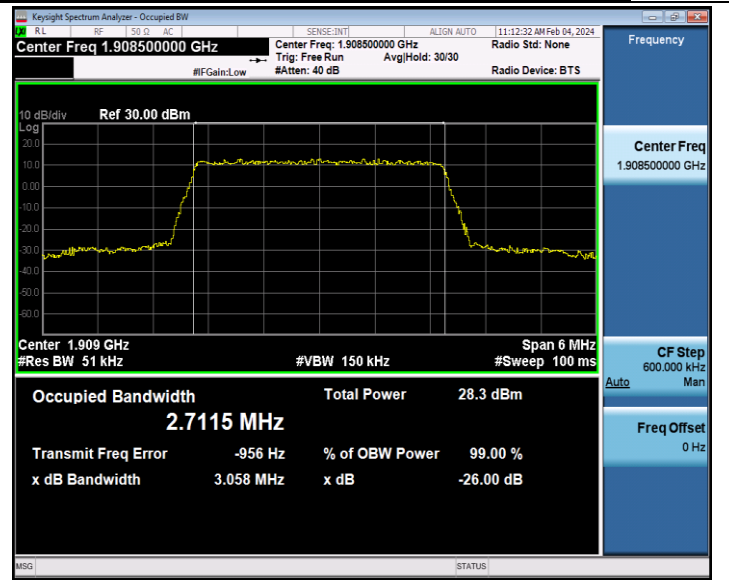

Band2-3MHz-16QAM-18615-15RB#0-PASS

Band2-3MHz-16QAM-18900-15RB#0-PASS

Band2-3MHz-16QAM-19185-15RB#0-PASS

Band2-3MHz-64QAM-18615-15RB#0-PASS

Band2-3MHz-64QAM-18900-15RB#0-PASS

Band2-3MHz-64QAM-19185-15RB#0-PASS