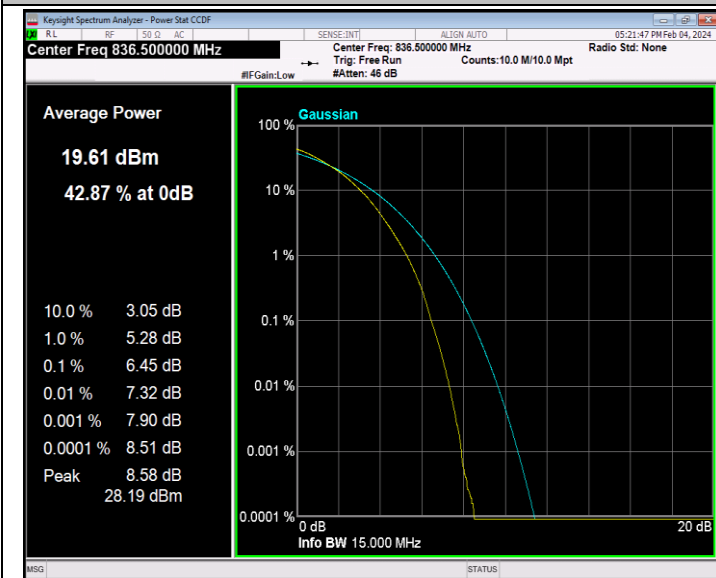

26(824-849)-15MHz-64QAM-26915-75RB#0-PASS