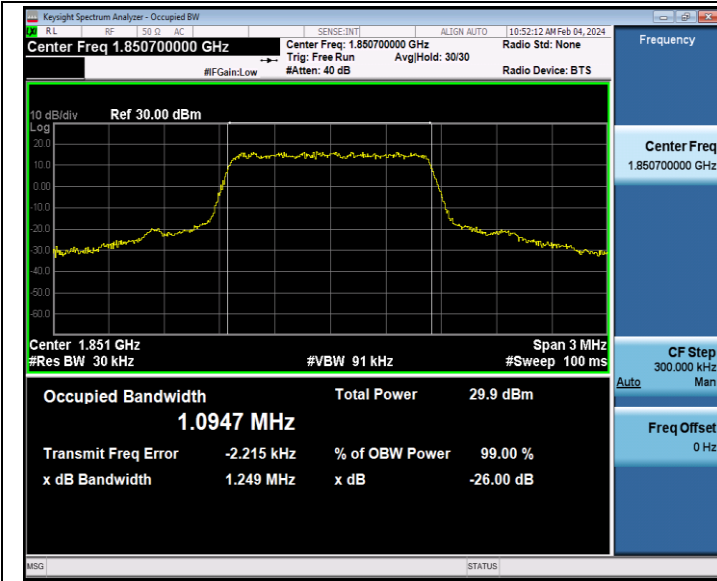

Test Graphs

Band2-1.4MHz-QPSK-18607-6RB#0-PASS