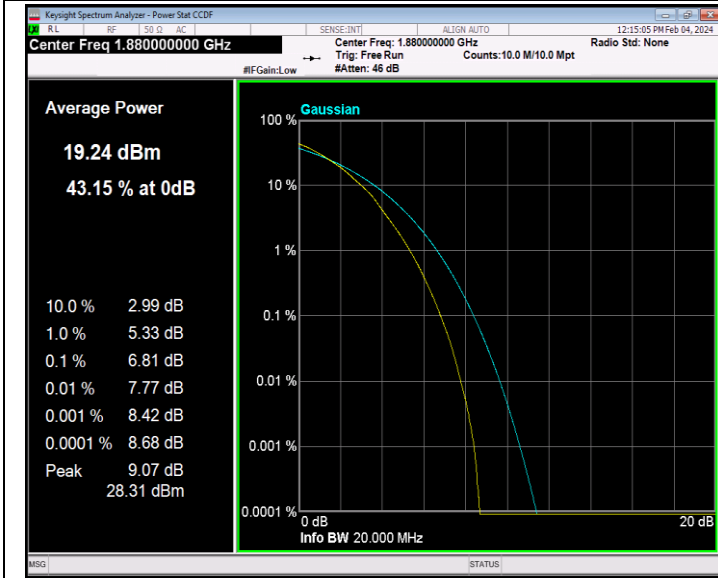

Band2-20MHz-64QAM-18900-100RB#0-PASS