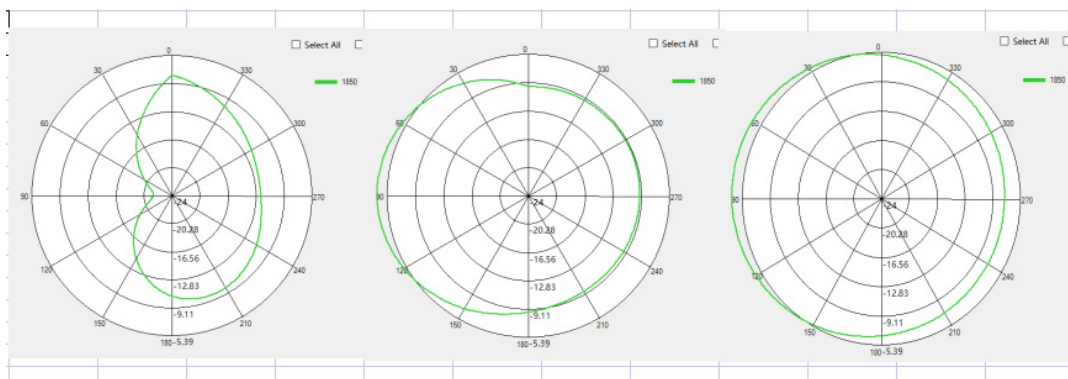

# Antenna Photo

Main:

BT/WIFI 2.4G:

DIV:

# ANT MAIN

B1

B2

B3/B66

B4

B5

B7

B8