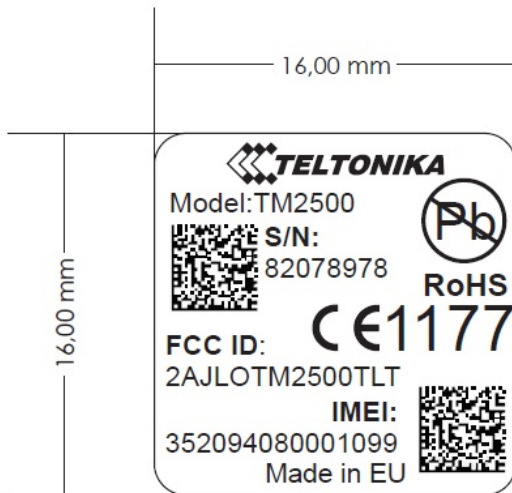

## Label Location

TELTONIKA  
TM2500  
16x16 mm