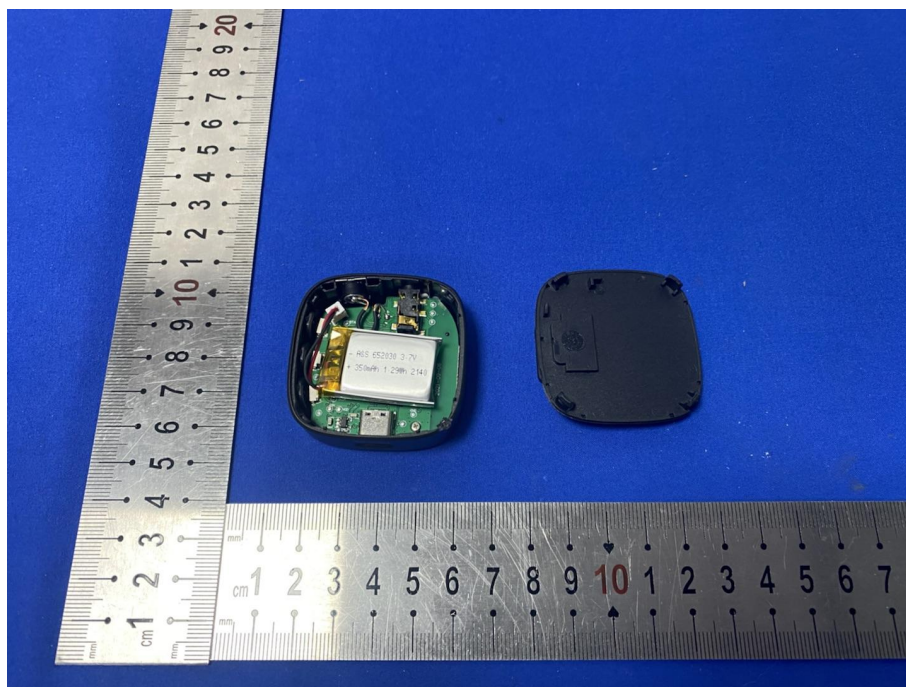

Internal photos

FCC ID:2AJJB-WM820-A2