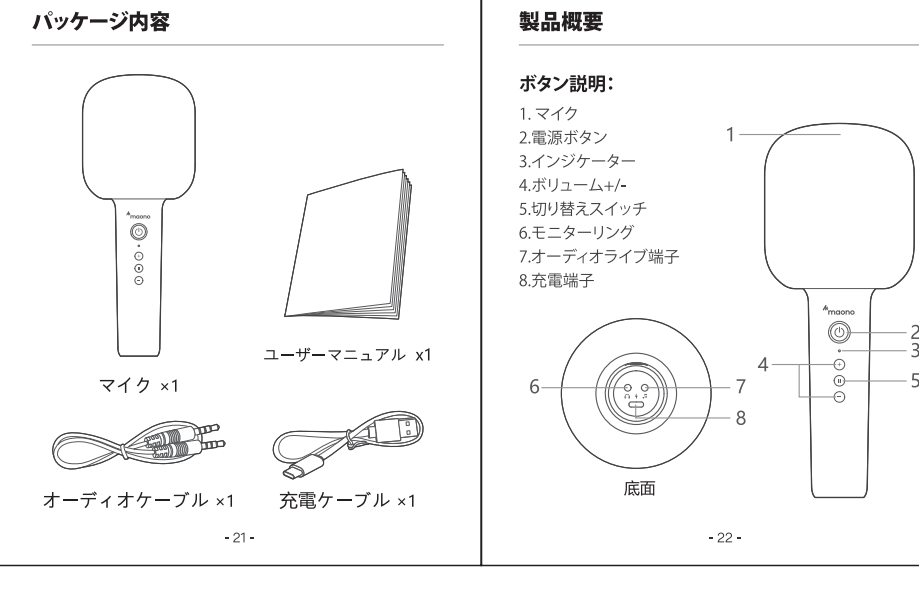

製品概要

ボタン説明

1. マイク
2. 電源ボタン
3. インジケータ
4. ボリューム +/-
5. リークthrough
6. オーディオイヤホン端子
7. 充電端子

製品仕様

マイク仕様

マイクタイプ: Condenser
指向性: Cardioid
周波数特性: 20Hz-20kHz

電池仕様

容量: 2000mAh
充電: 5V/2.0A
待機時間: 1.5h
動作時間: 4.5h

接続仕様

接続方式: Bluetooth/TWS
オーディオ入力: 3.5mm

製品仕様

マイク	コンデンサー
指向性	カーディオイド
周波数特性	20Hz-20kHz
出力	5W
充電	5V/2.0A
待機時間	1.5h
動作時間	4.5h
接続	Bluetooth/TWS
オーディオ入力	3.5mm
重量	385g
寸法	221 x 80mm

注意事項

- 使用前に充電を確認してください。
- 充電中に電源プラグを抜かないでください。
- 充電完了後は、マイクを乾燥させてください。