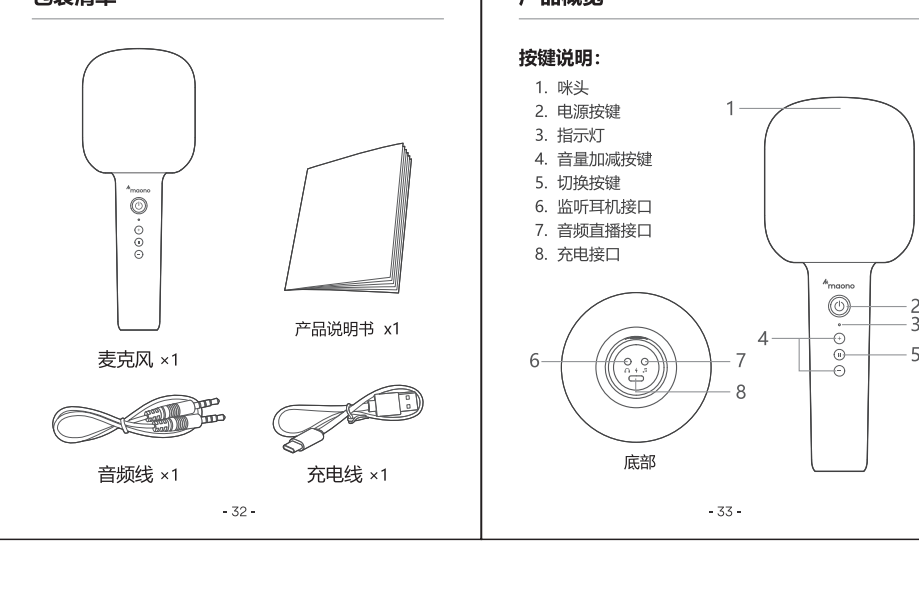

产品概述

按钮说明

1. 麦克风
2. 电源键
3. 指示灯
4. 音量 +/-
5. 串音抑制
6. 监听耳机接口
7. 音频/Lux接口
8. 充电

产品使用

开机

长按电源键2秒钟，即可开机。长按电源键2秒钟以上，即可关机。

蓝牙配对

长按蓝牙配对键5秒钟，即可进入配对模式。指示灯将闪烁红蓝。

Mute

按下静音键，即可静音。再次按下，即可取消静音。

参数

扬声器	单路 4Ω/5W
蓝牙版本	BLE
电池容量	2000mAh
充电	5V/2.0A
待机时间	1.5h
使用时长	4.5h
振膜	90mm
连接	蓝牙/TWS 双向配对 (AUX/USB-C 3.5mm 音频输入)
外形	手持式
重量	385g
产品尺寸	221 x 80mm

注意事项

- 请勿在高温或易燃环境中使用。
- 请勿在雨中或雪中使用。
- 请勿在强磁场中使用。