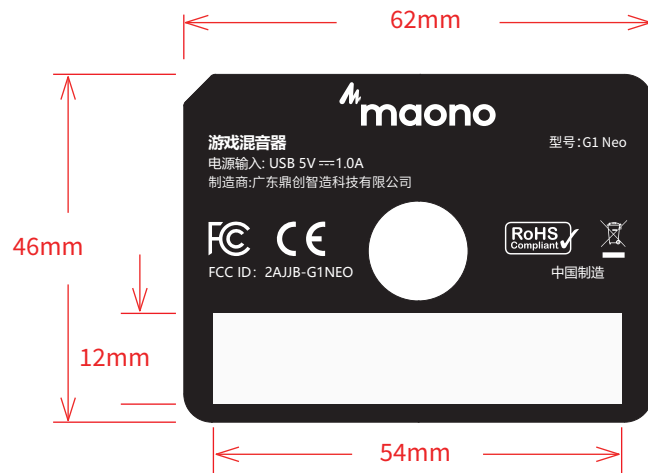

label location

# G1 Neo铭牌 20240130