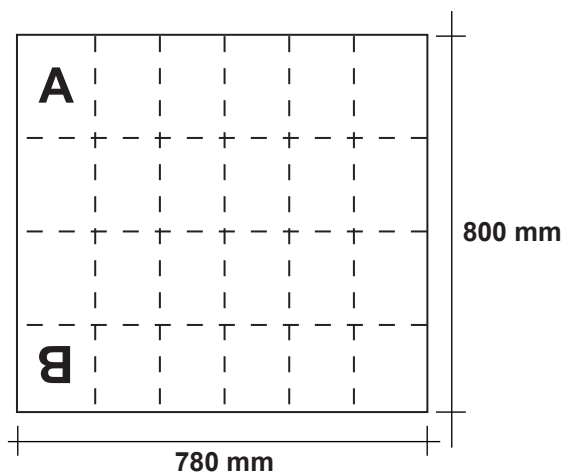

尺寸：200\*130MM

双面印刷

单黑

85G哑光铜版纸

展开尺寸

折法