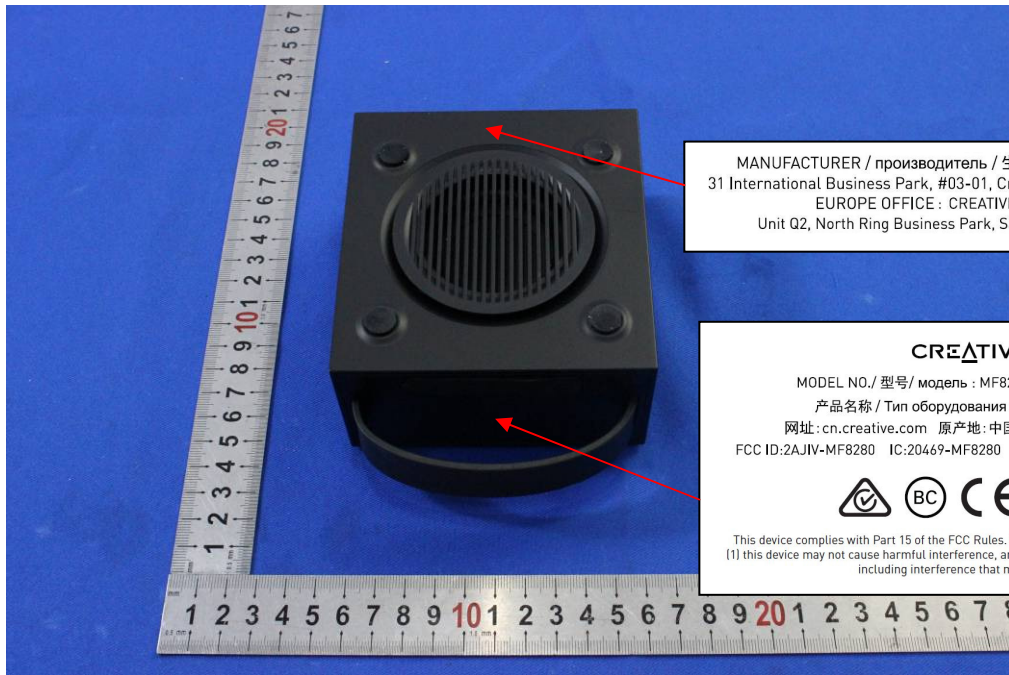

1 Photographs - EUT Constructional Details

MANUFACTURER / производитель / 生产者 : CREATIVE LABS PTE. LTD.
31 International Business Park, #03-01, Creative Resource, Singapore 609921
EUROPE OFFICE : CREATIVE LABS (EUROPE) LTD.
Unit Q2, North Ring Business Park, Santry, Dublin D09 EV70, Ireland

CREATIVE CHRONO
MODEL NO./ 型号/ модель : MF8280 INPUT / 输入 / Питание : 5V \square
产品名称 / Тип оборудования : 蓝牙音箱 / Bluetooth динамик
网址 : cn.creative.com 原产地 : 中国 Сделано в Китае MADE IN CHINA
FCC ID:2AJIV-MF8280 IC:20469-MF8280 CAN ICES-3 (B)/NMB-3(B) Z571(R-NZ only)