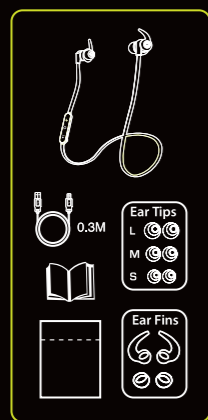

OUTLER™ ONE PLUS

OUTLER™
ONE PLUS

6mm Neodymium
20Hz - 20kHz

Omni-directional Mic
-42dBV/Pa @ 1kHz
100Hz - 10kHz

15g