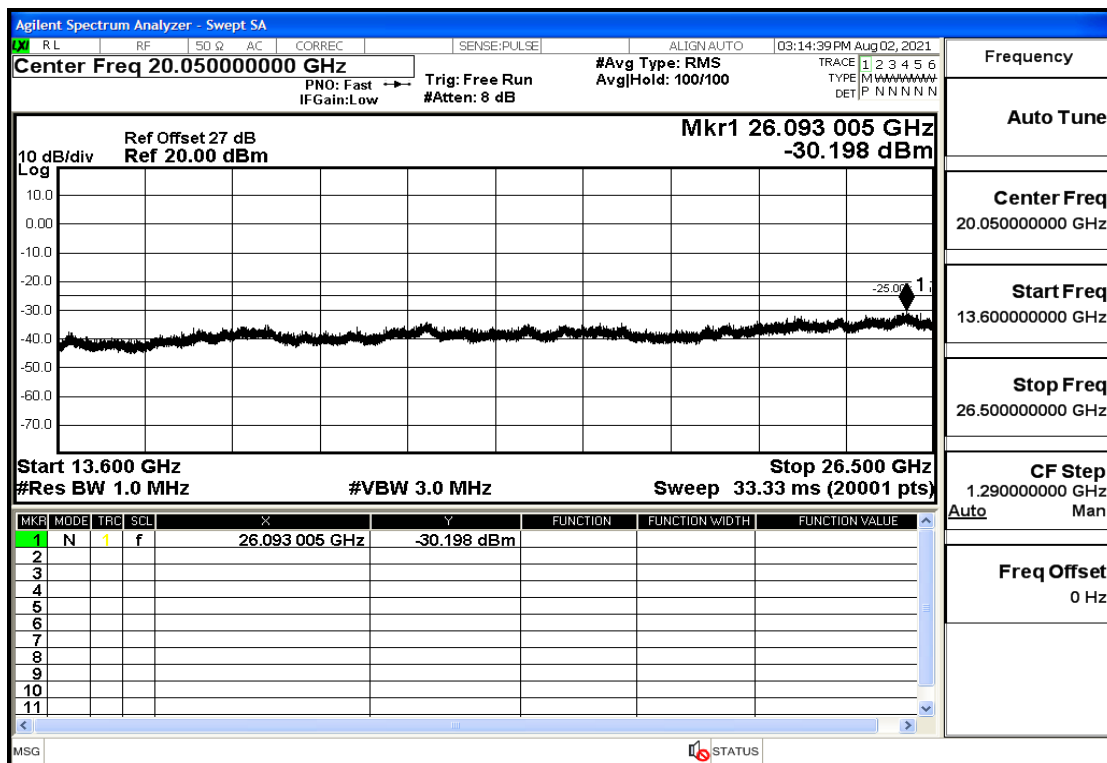

OB38-5-2595-QPSK-1#HIGH@30mHz-1GHz@Pass

OB38-5-2595-QPSK-1#HIGH@1GHz-7GHz@Pass

OB38-5-2595-QPSK-1#HIGH@7GHz-13.6GHz@Pass

OB38-5-2595-QPSK-1#HIGH@13.6GHz-26.5GHz@Pass

OB38-5-2595-Q16-25#LOW@30mHz-1GHz@Pass