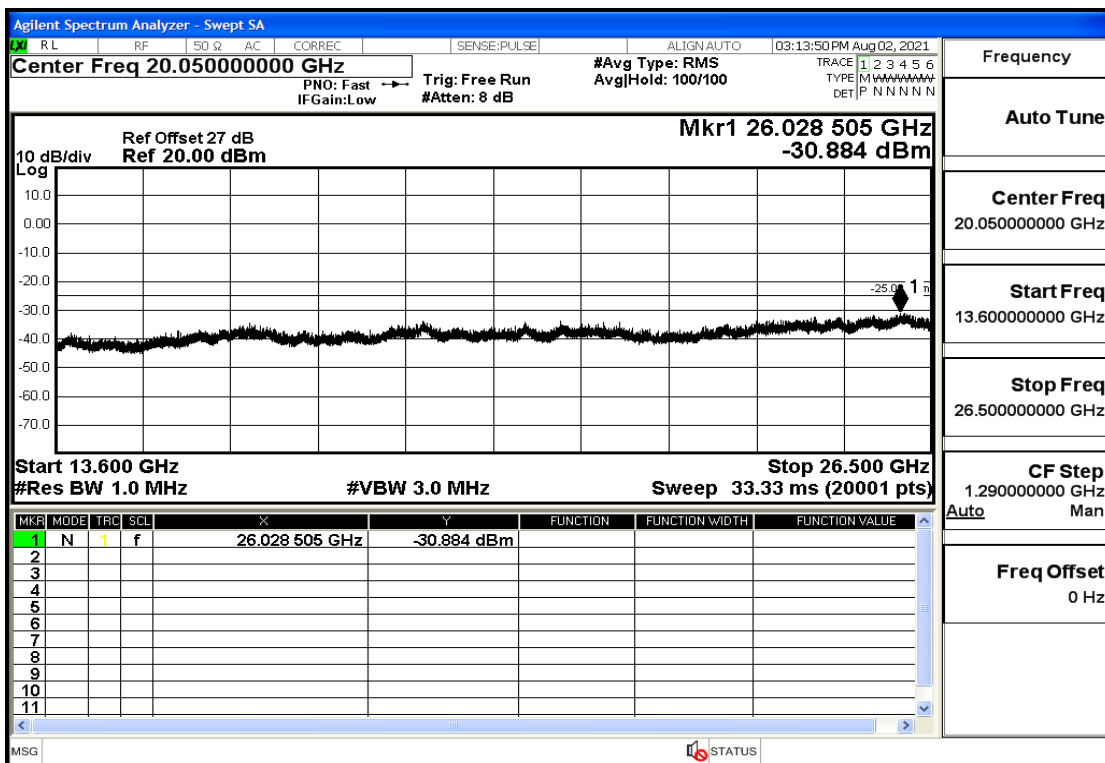

OB38-5-2595-QPSK-1#LOW@13.6GHz-26.5GHz@Pass

OB38-5-2595-QPSK-1#MID@30mHz-1GHz@Pass

OB38-5-2595-QPSK-1#MID@1GHz-7GHz@Pass

OB38-5-2595-QPSK-1#MID@7GHz-13.6GHz@Pass

OB38-5-2595-QPSK-1#MID@13.6GHz-26.5GHz@Pass