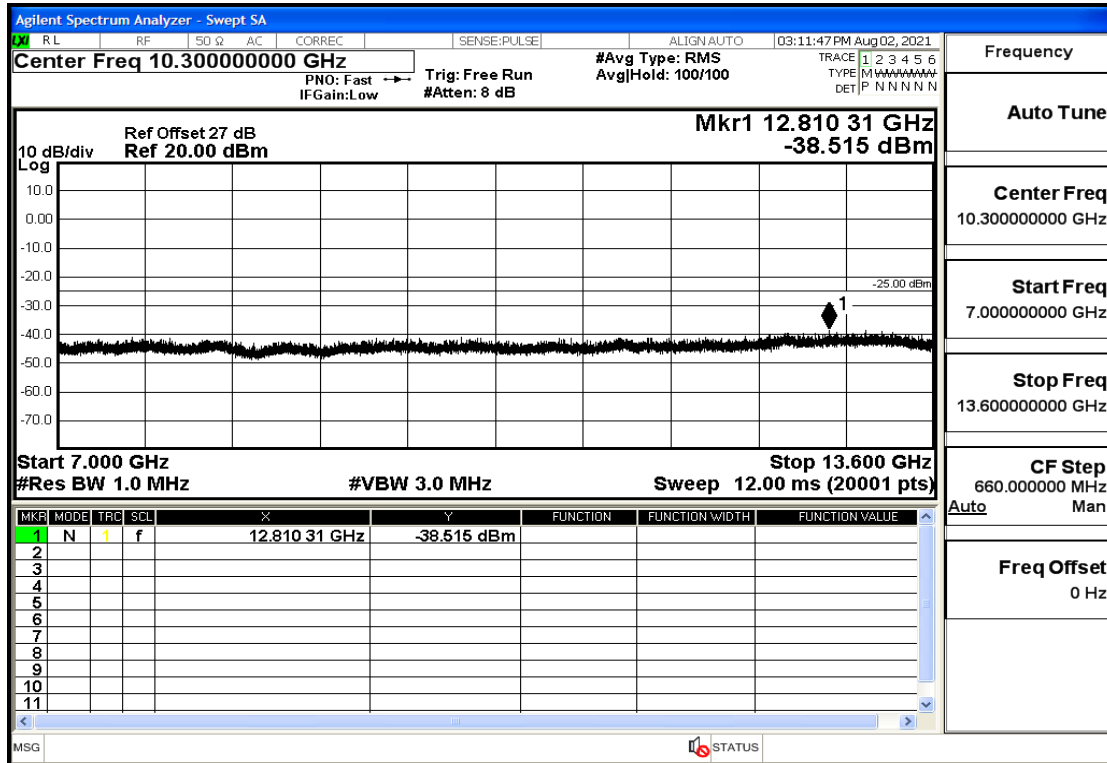

OB38-5-2595-QPSK-12#HIGH@7GHz-13.6GHz@Pass