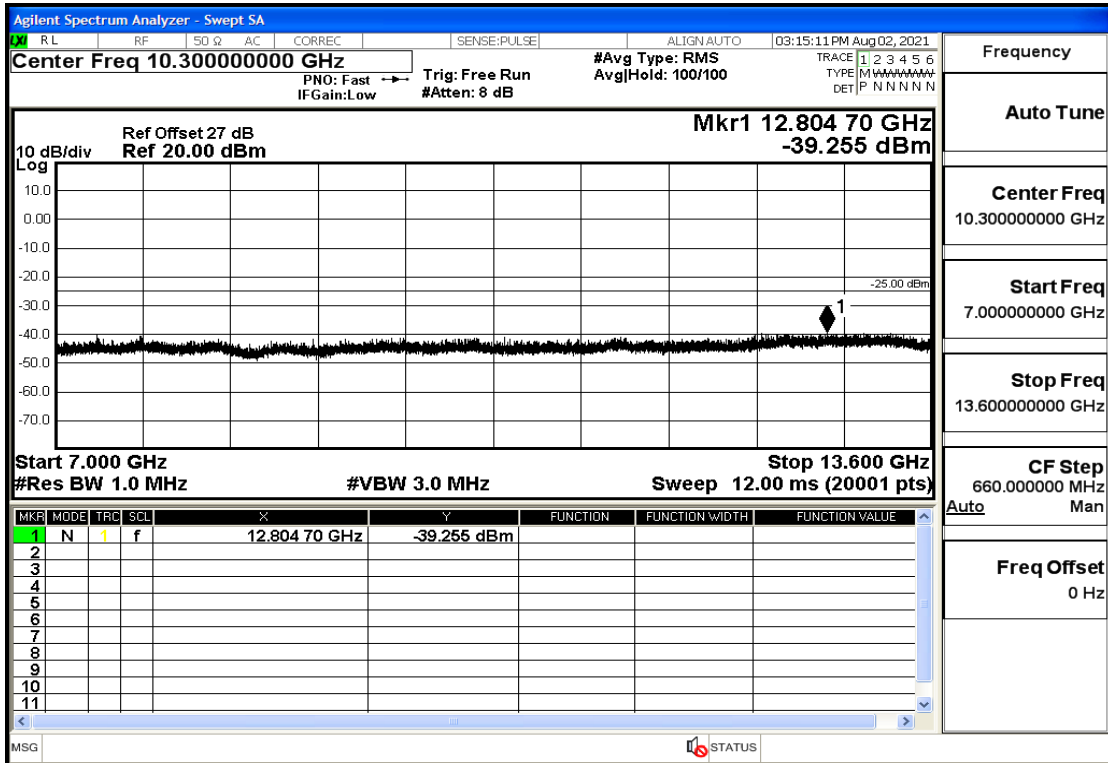

OB38-5-2595-Q16-25#LOW@7GHz-13.6GHz@Pass