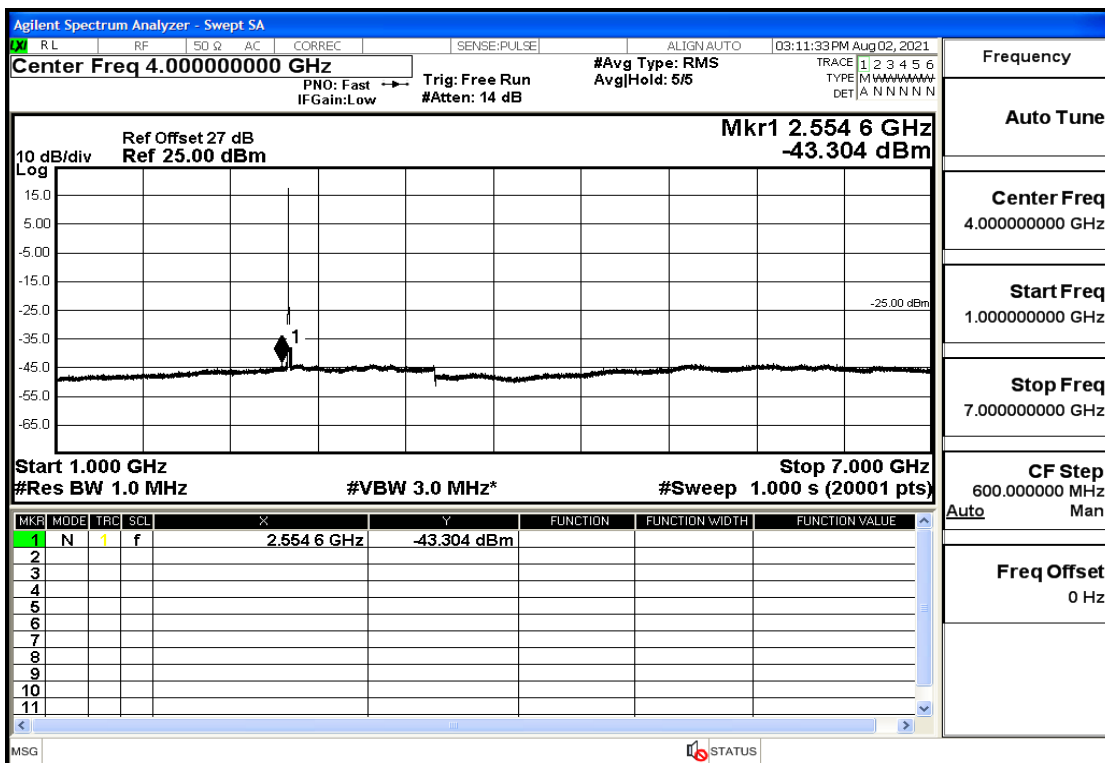

OB38-5-2595-QPSK-12#MID@1GHz-7GHz@Pass

OB38-5-2595-QPSK-12#MID@7GHz-13.6GHz@Pass

OB38-5-2595-QPSK-12#MID@13.6GHz-26.5GHz@Pass

OB38-5-2595-QPSK-12#HIGH@30MHz-1GHz@Pass

OB38-5-2595-QPSK-12#HIGH@1GHz-7GHz@Pass