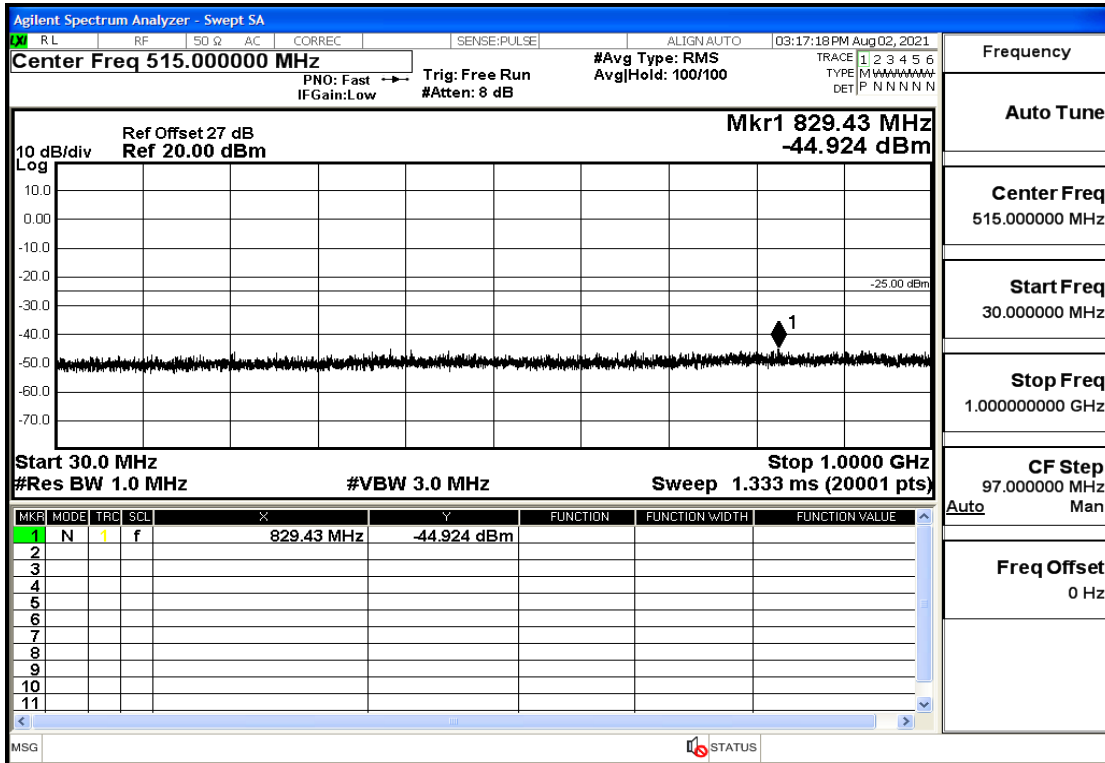

OB38-5-2595-Q16-12#HIGH@30mHz-1GHz@Pass