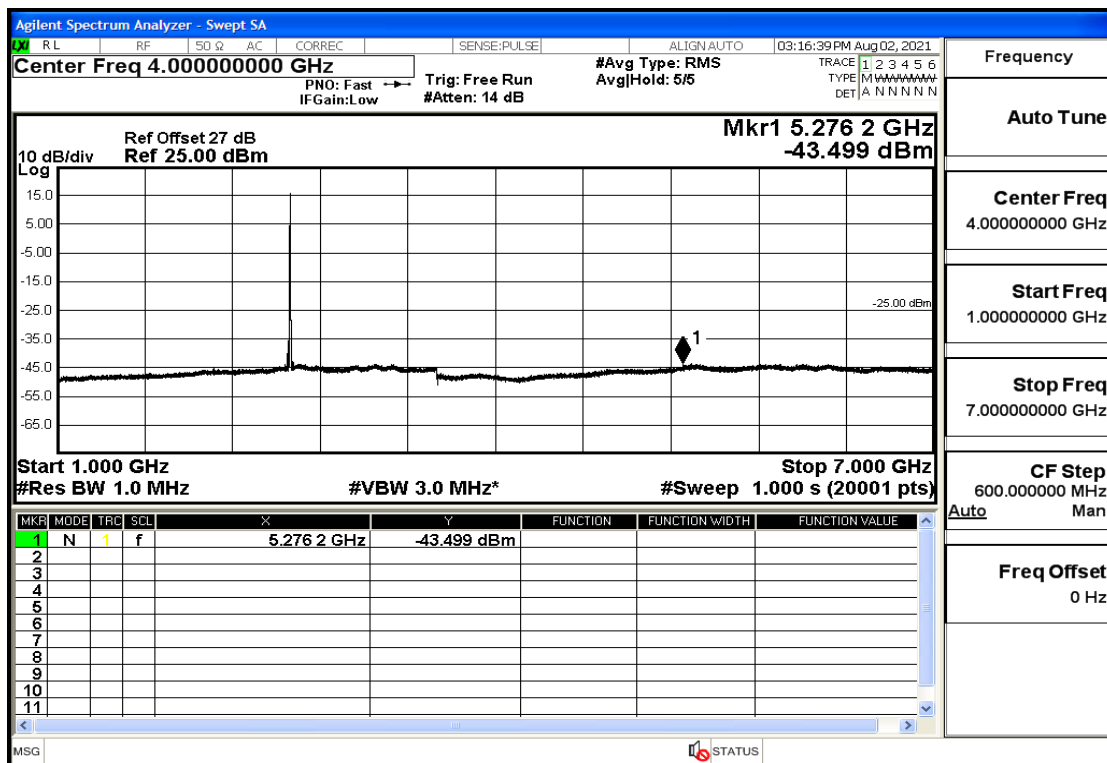

OB38-5-2595-Q16-12#MID@1GHz-7GHz@Pass