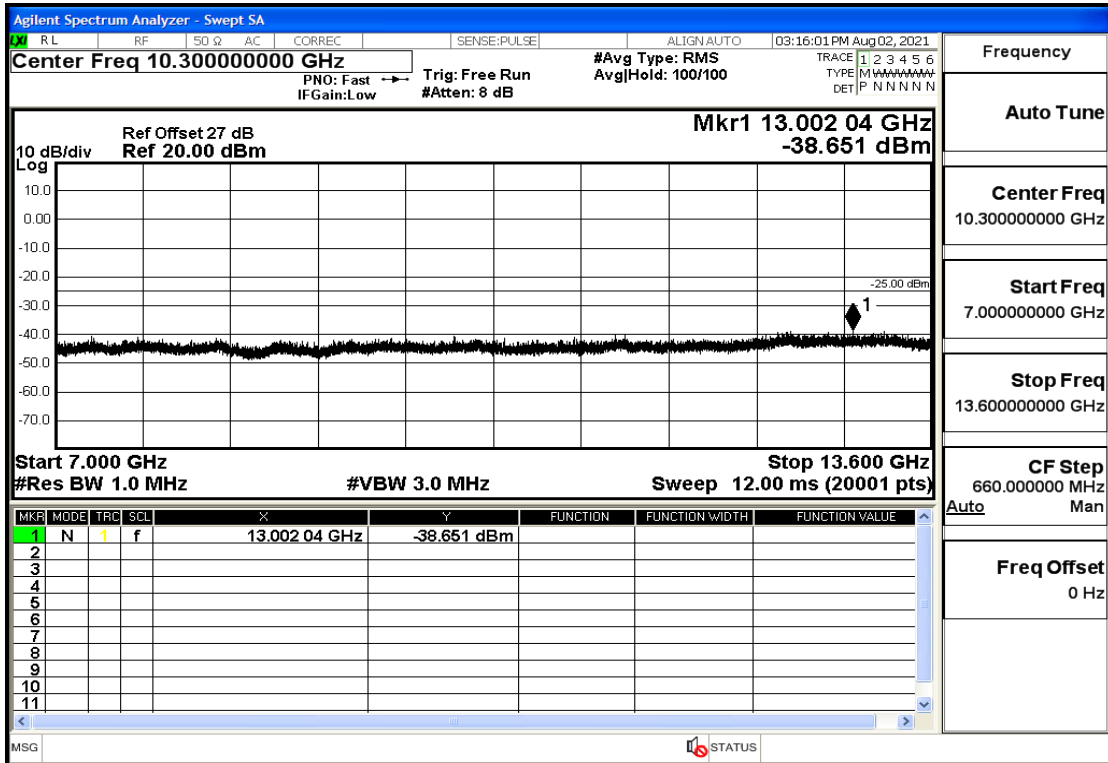

OB38-5-2595-Q16-25#LOW@1GHz-7GHz@Pass

OB38-5-2595-Q16-25#LOW@7GHz-13.6GHz@Pass

OB38-5-2595-Q16-25#LOW@13.6GHz-26.5GHz@Pass

OB38-5-2595-Q16-12#LOW@30mHz-1GHz@Pass

OB38-5-2595-Q16-12#LOW@1GHz-7GHz@Pass

OB38-5-2595-Q16-12#LOW@7GHz-13.6GHz@Pass