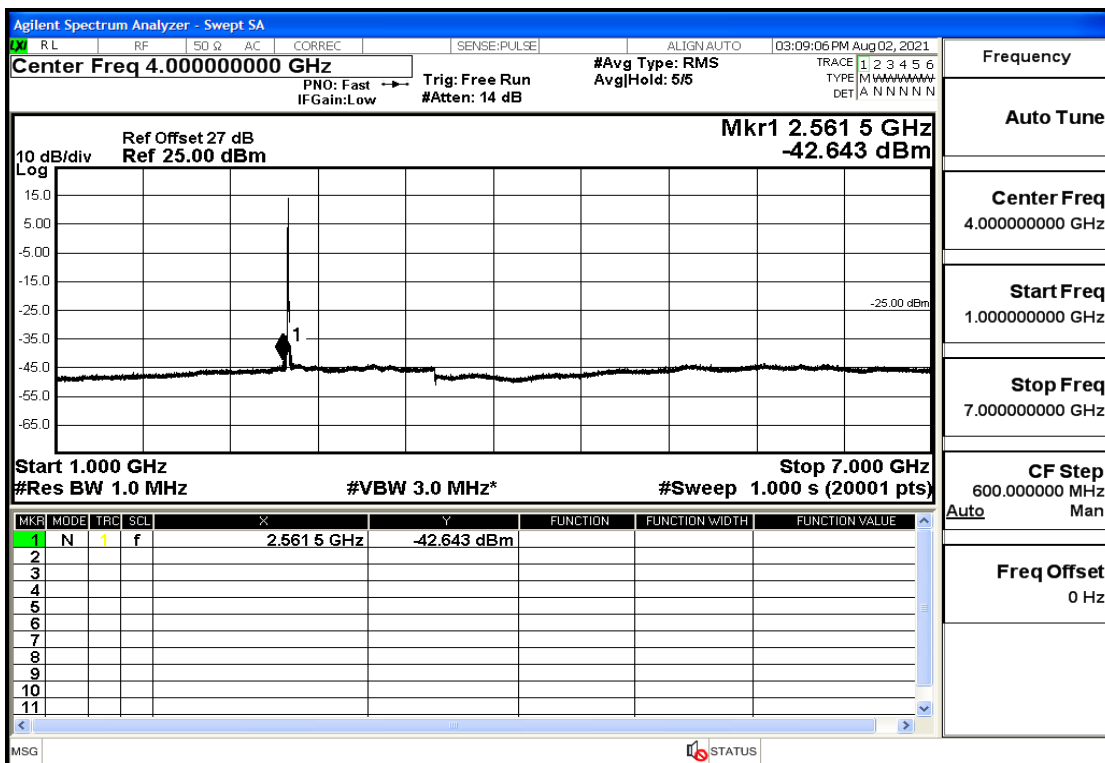

OB38-5-2595-QPSK-25#LOW@1GHz-7GHz@Pass