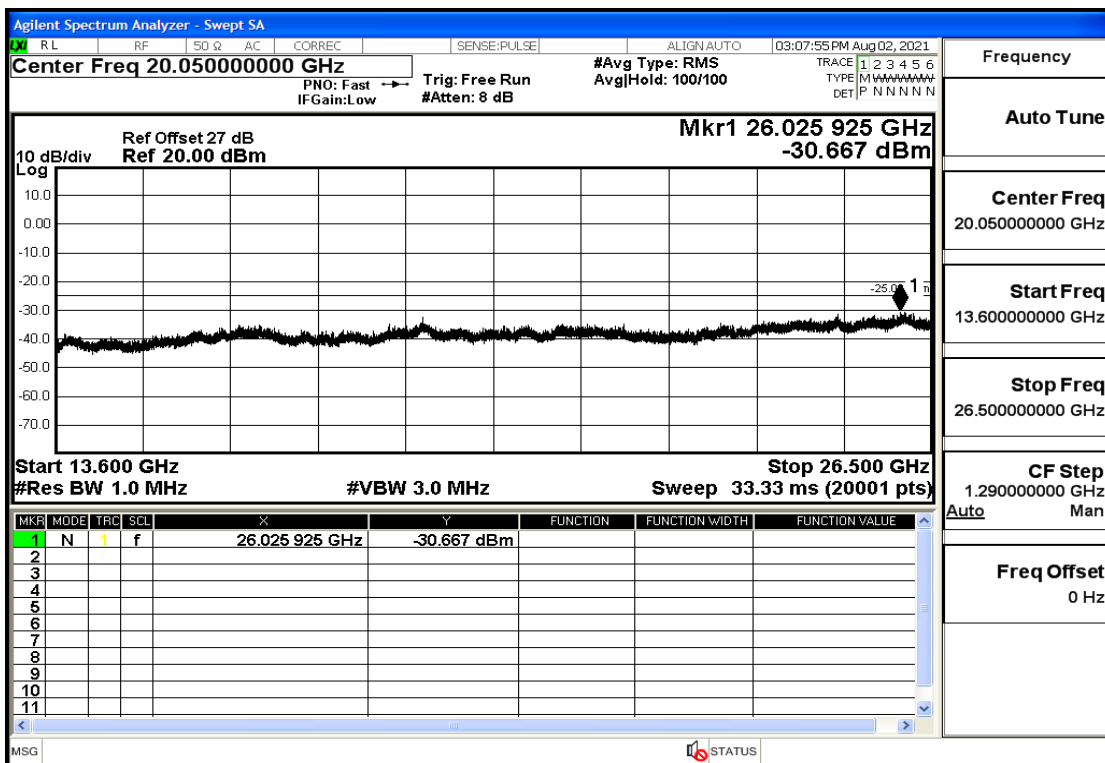

OB38-5-2572.5-Q16-1#MID@13.6GHz-26.5GHz@Pass