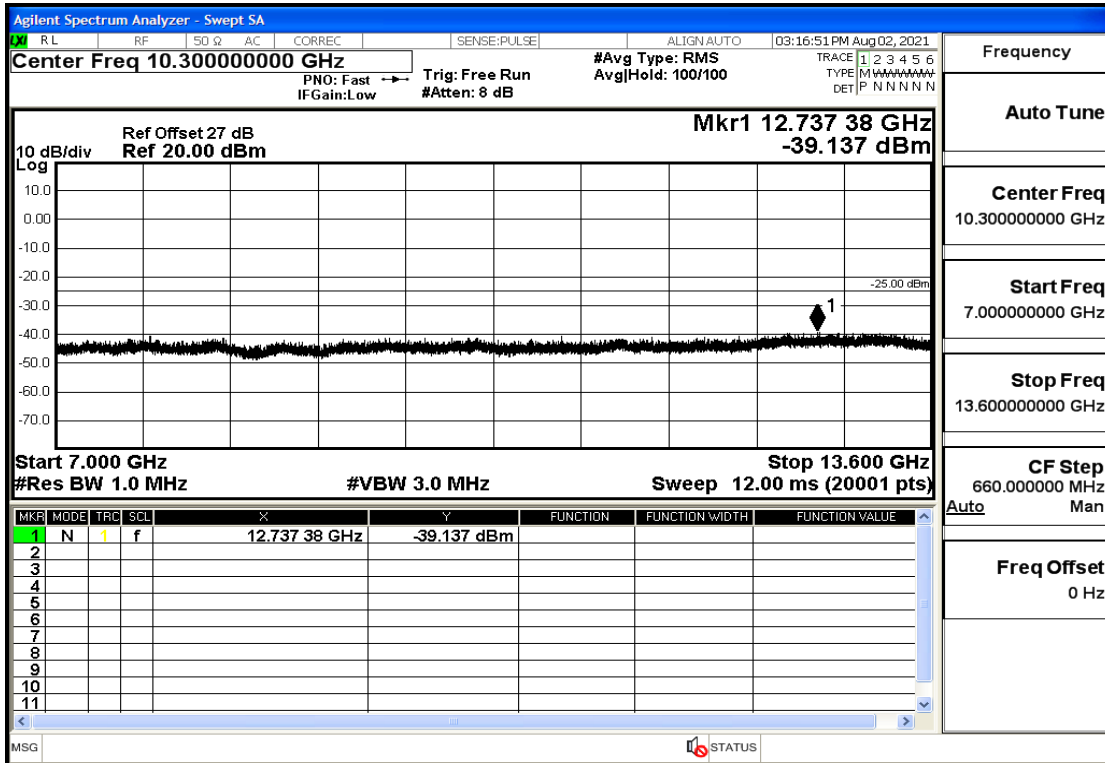

OB38-5-2595-Q16-12#LOW@13.6GHz-26.5GHz@Pass

OB38-5-2595-Q16-12#MID@30mHz-1GHz@Pass

OB38-5-2595-Q16-12#MID@1GHz-7GHz@Pass

OB38-5-2595-Q16-12#MID@7GHz-13.6GHz@Pass

OB38-5-2595-Q16-12#MID@13.6GHz-26.5GHz@Pass