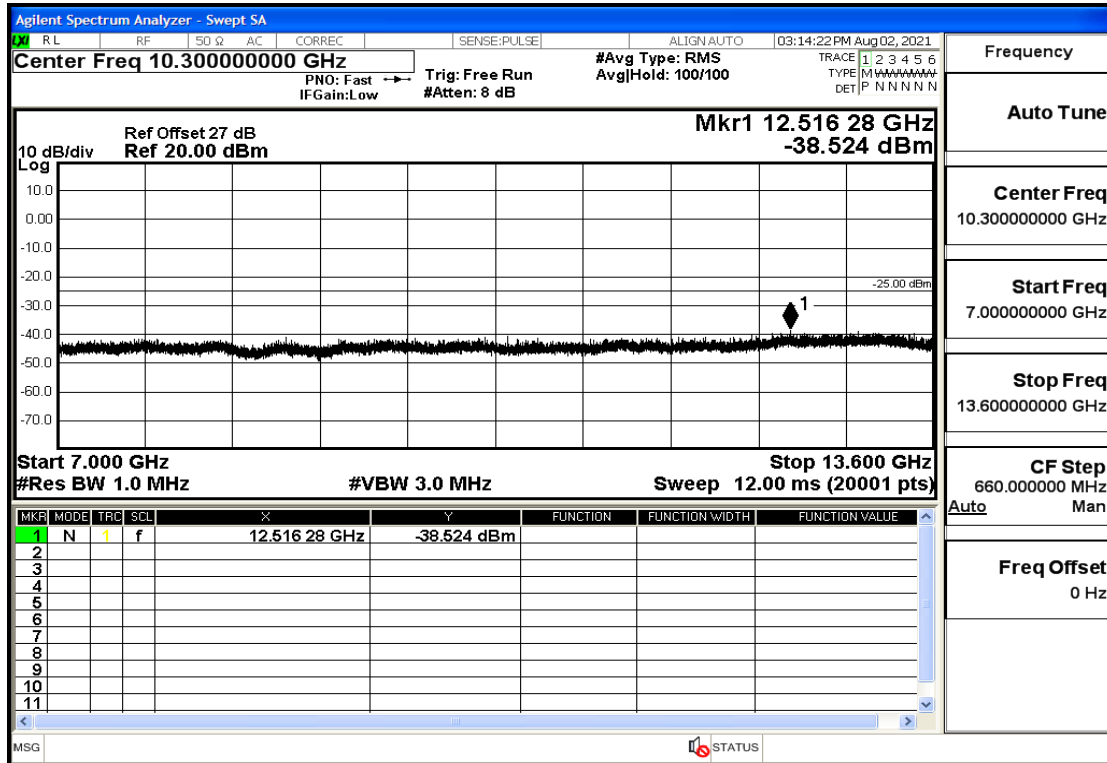

OB38-5-2595-QPSK-1#HIGH@7GHz-13.6GHz@Pass