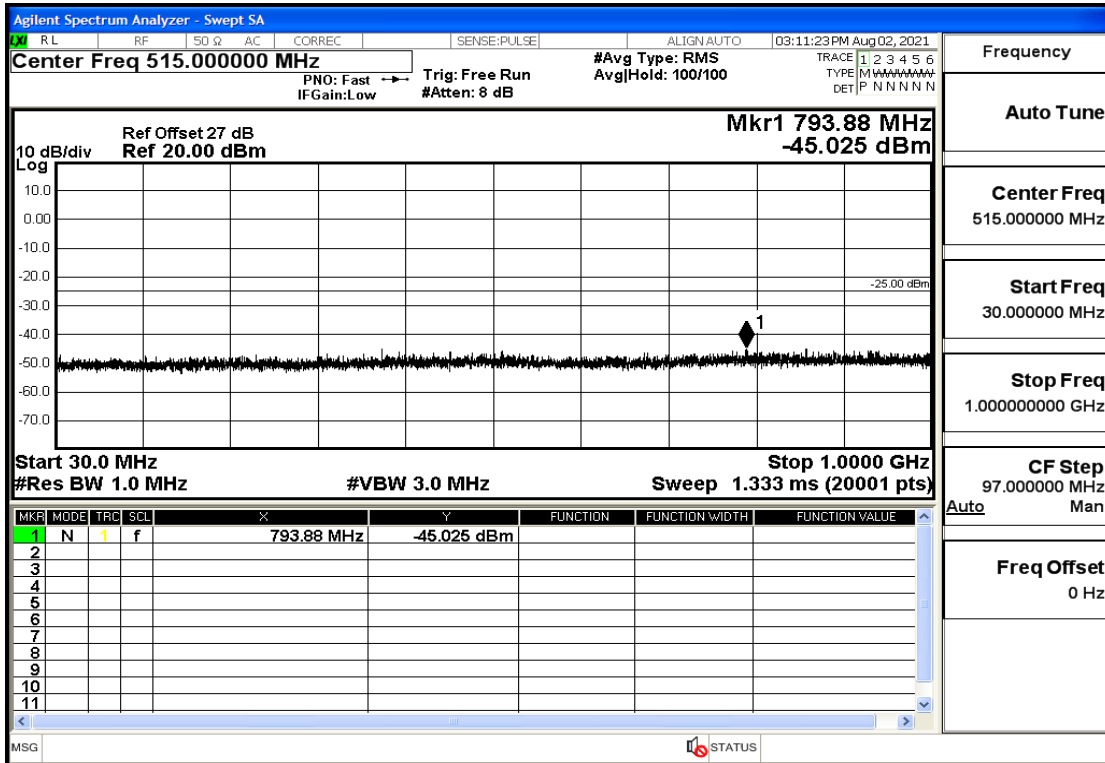

OB38-5-2595-QPSK-12#MID@1GHz-7GHz@Pass

OB38-5-2595-QPSK-12#MID@7GHz-13.6GHz@Pass

OB38-5-2595-QPSK-12#MID@13.6GHz-26.5GHz@Pass

OB38-5-2595-QPSK-12#HIGH@30MHz-1GHz@Pass

OB38-5-2595-QPSK-12#HIGH@1GHz-7GHz@Pass