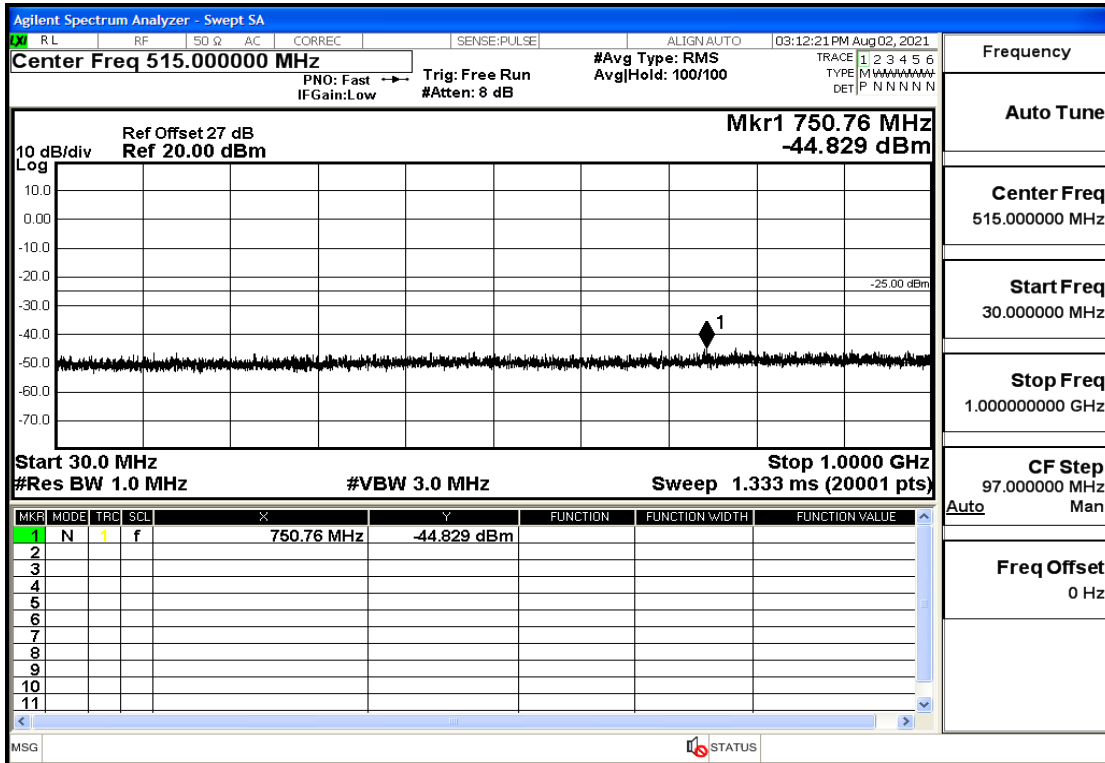

OB38-5-2595-QPSK-1#LOW@30mHz-1GHz@Pass