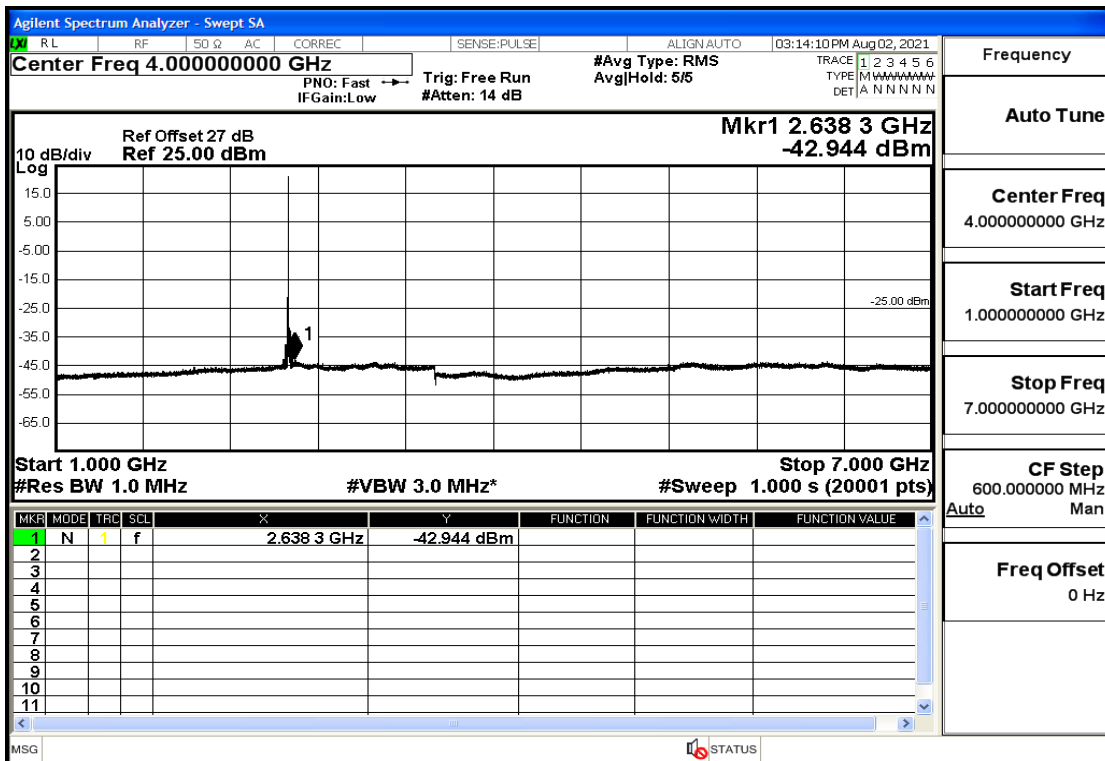

OB38-5-2595-QPSK-1#HIGH@1GHz-7GHz@Pass