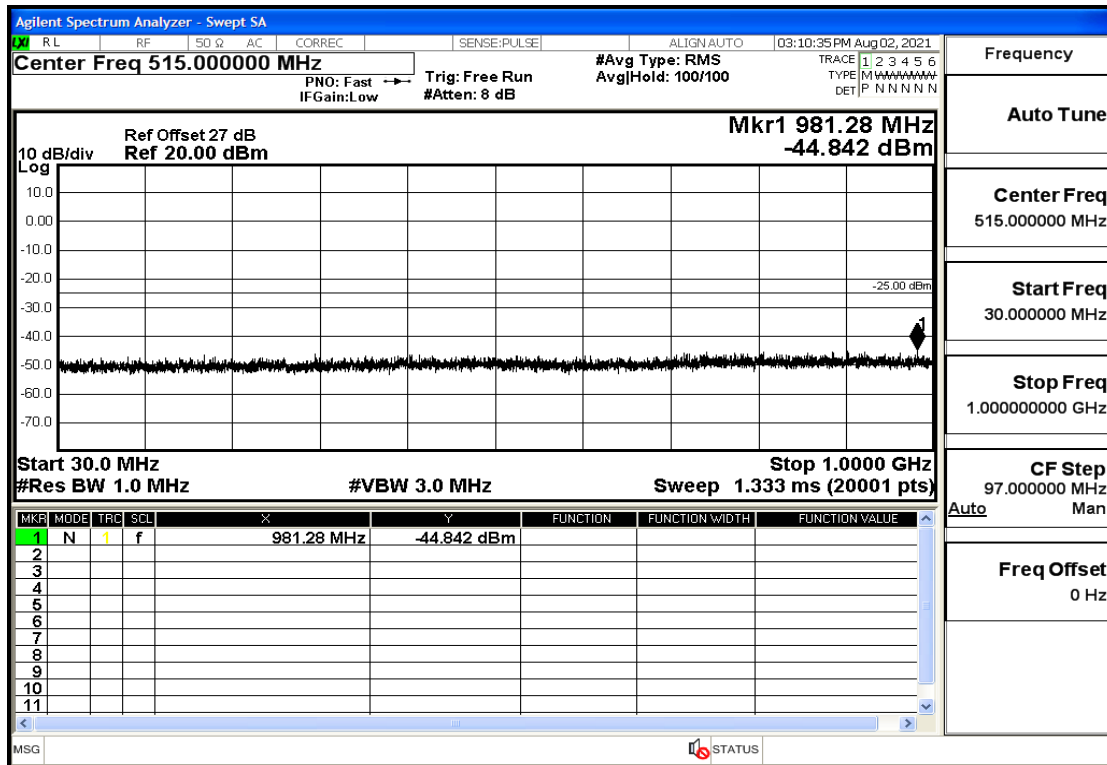

OB38-5-2595-QPSK-12#LOW@30mHz-1GHz@Pass

OB38-5-2595-QPSK-12#LOW@1GHz-7GHz@Pass

OB38-5-2595-QPSK-12#LOW@7GHz-13.6GHz@Pass

OB38-5-2595-QPSK-12#LOW@13.6GHz-26.5GHz@Pass

OB38-5-2595-QPSK-12#MID@30mHz-1GHz@Pass