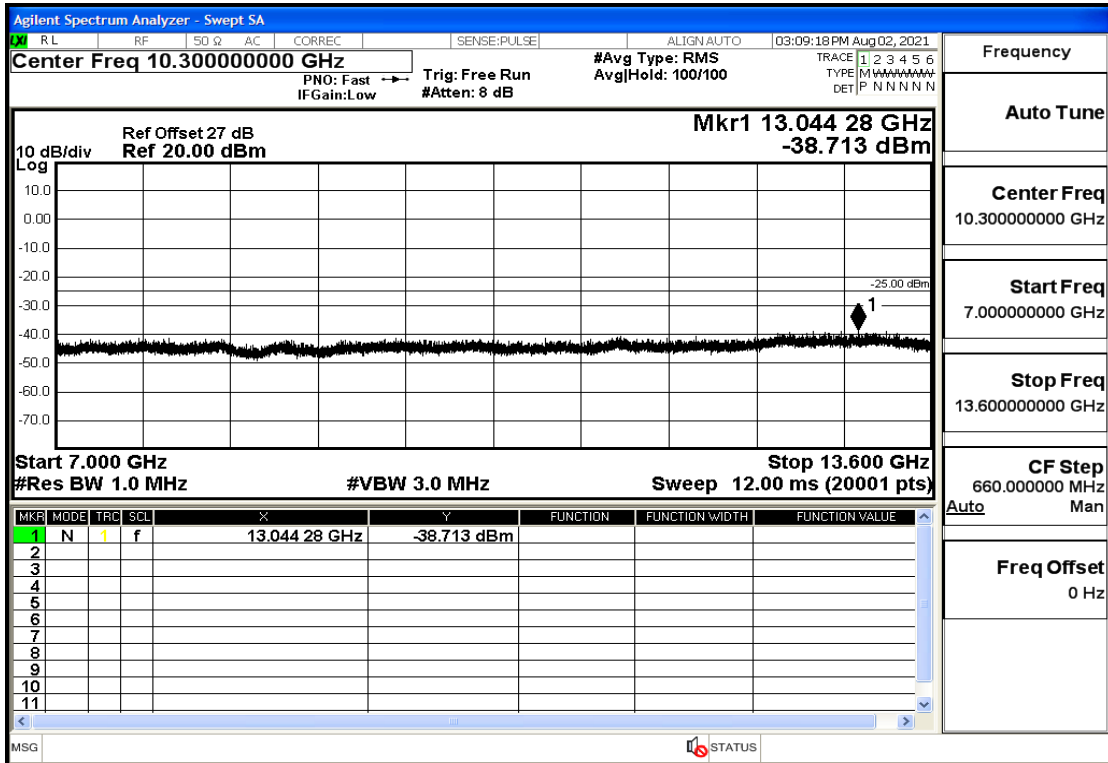

OB38-5-2572.5-Q16-1#HIGH@13.6GHz-26.5GHz@Pass

OB38-5-2595-QPSK-25#LOW@30mHz-1GHz@Pass

OB38-5-2595-QPSK-25#LOW@1GHz-7GHz@Pass

OB38-5-2595-QPSK-25#LOW@7GHz-13.6GHz@Pass

OB38-5-2595-QPSK-25#LOW@13.6GHz-26.5GHz@Pass