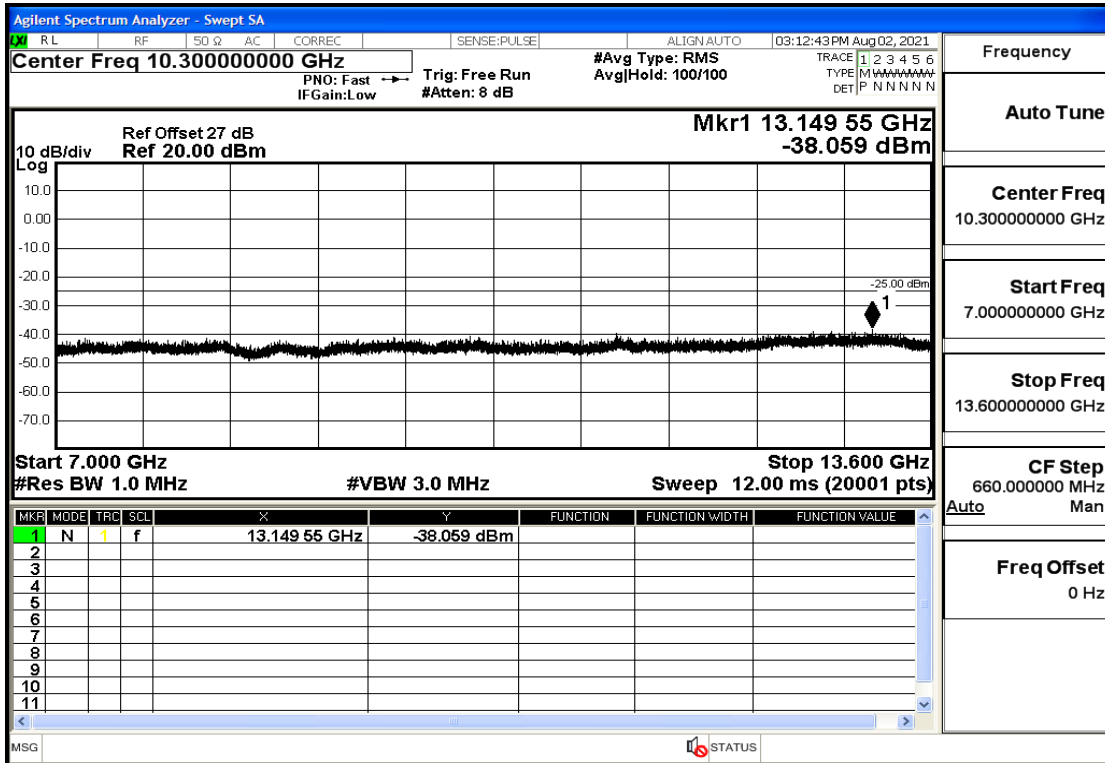

OB38-5-2595-QPSK-12#HIGH@7GHz-13.6GHz@Pass

OB38-5-2595-QPSK-12#HIGH@13.6GHz-26.5GHz@Pass

OB38-5-2595-QPSK-1#LOW@30mHz-1GHz@Pass

OB38-5-2595-QPSK-1#LOW@1GHz-7GHz@Pass

OB38-5-2595-QPSK-1#LOW@7GHz-13.6GHz@Pass