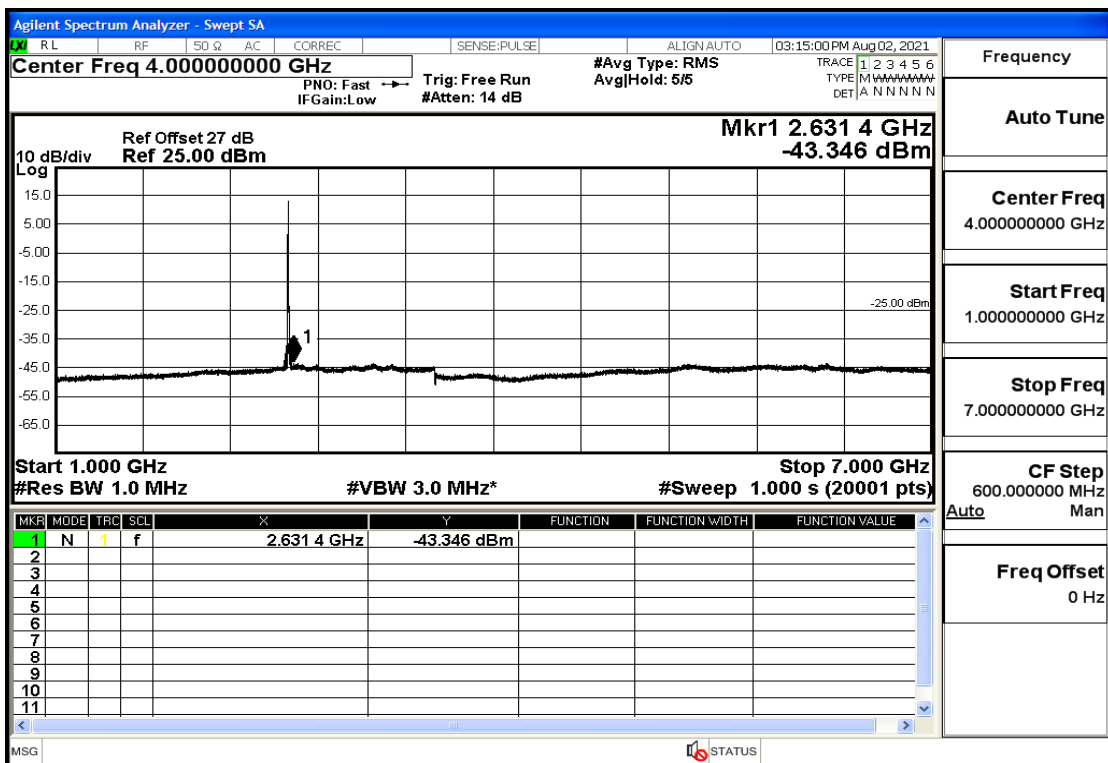

OB38-5-2595-Q16-25#LOW@1GHz-7GHz@Pass