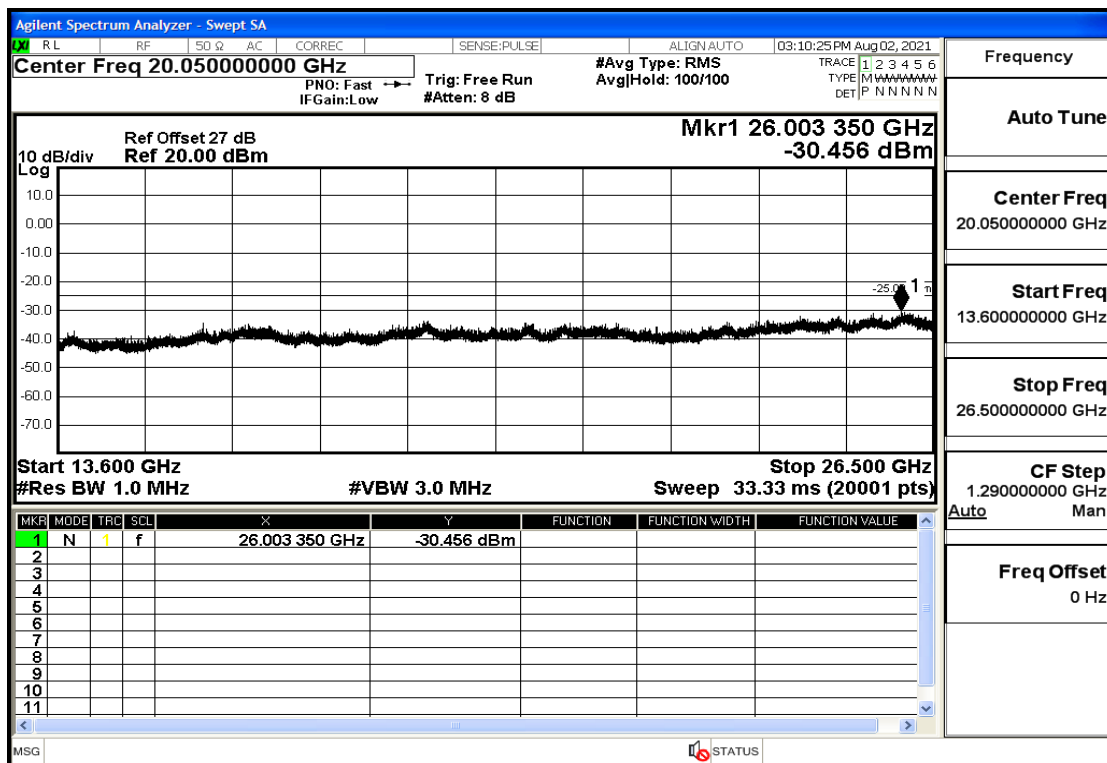

OB38-5-2595-QPSK-12#LOW@30mHz-1GHz@Pass

OB38-5-2595-QPSK-12#LOW@1GHz-7GHz@Pass

OB38-5-2595-QPSK-12#LOW@7GHz-13.6GHz@Pass

OB38-5-2595-QPSK-12#LOW@13.6GHz-26.5GHz@Pass

OB38-5-2595-QPSK-12#MID@30mHz-1GHz@Pass