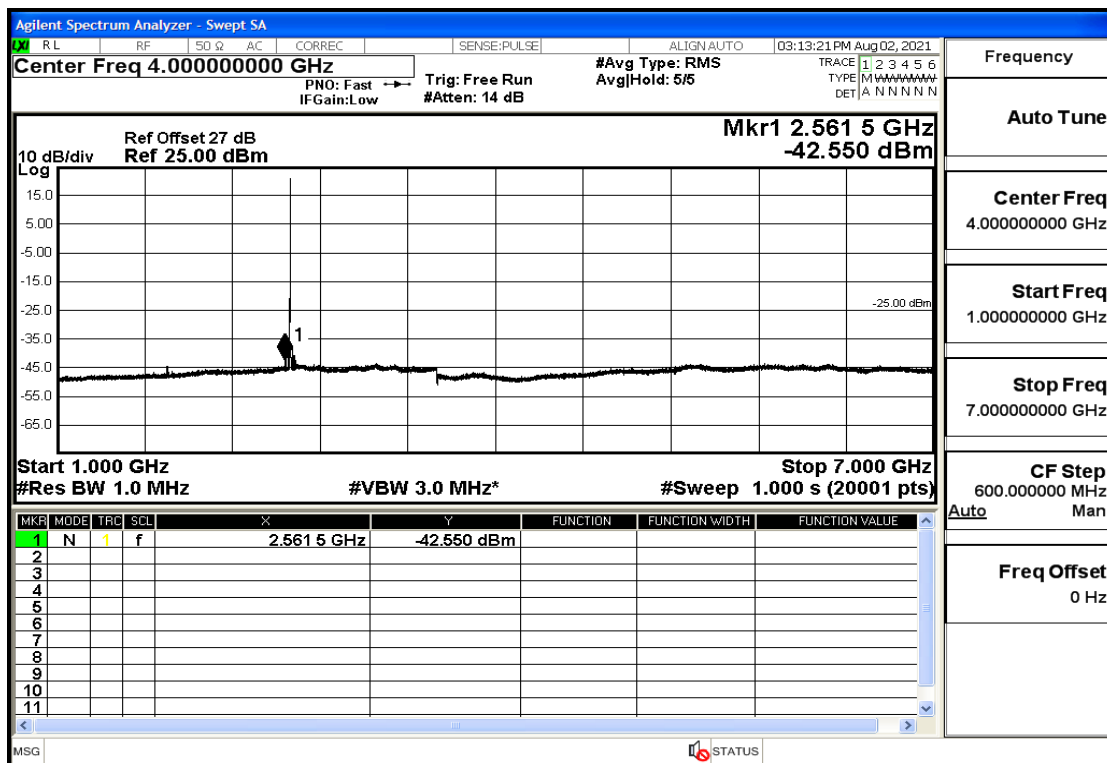

OB38-5-2595-QPSK-1#MID@1GHz-7GHz@Pass