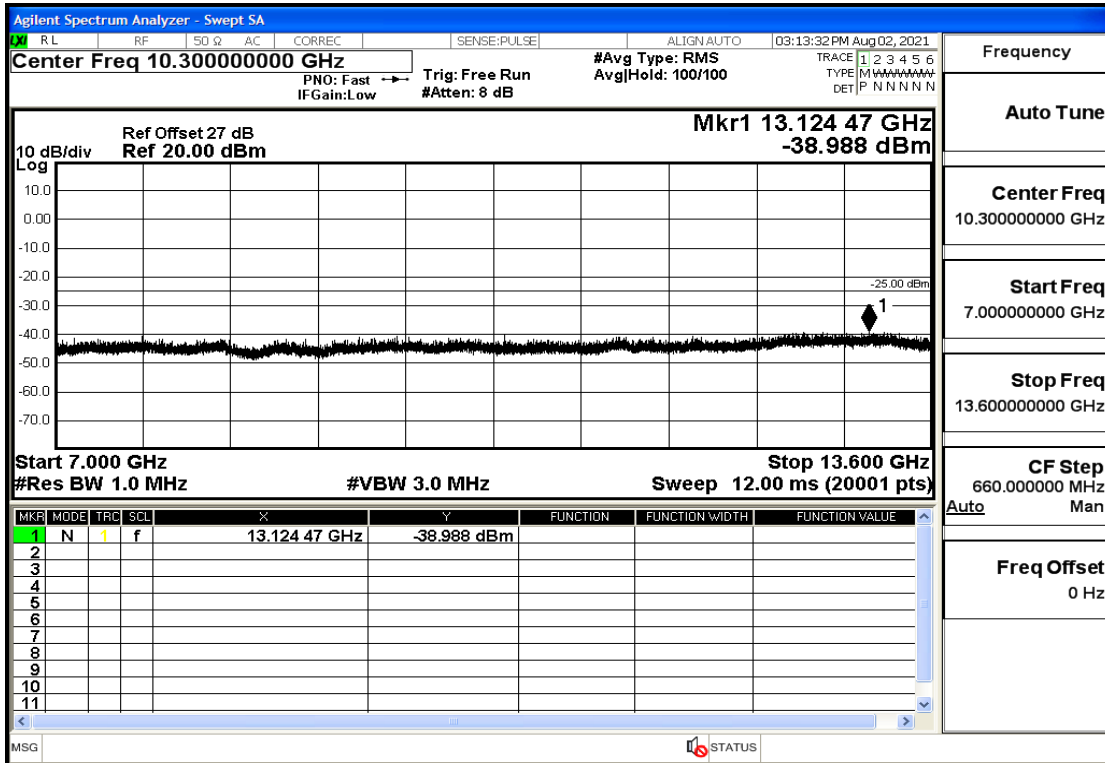

OB38-5-2595-QPSK-1#LOW@13.6GHz-26.5GHz@Pass

OB38-5-2595-QPSK-1#MID@30mHz-1GHz@Pass

OB38-5-2595-QPSK-1#MID@1GHz-7GHz@Pass

OB38-5-2595-QPSK-1#MID@7GHz-13.6GHz@Pass

OB38-5-2595-QPSK-1#MID@13.6GHz-26.5GHz@Pass