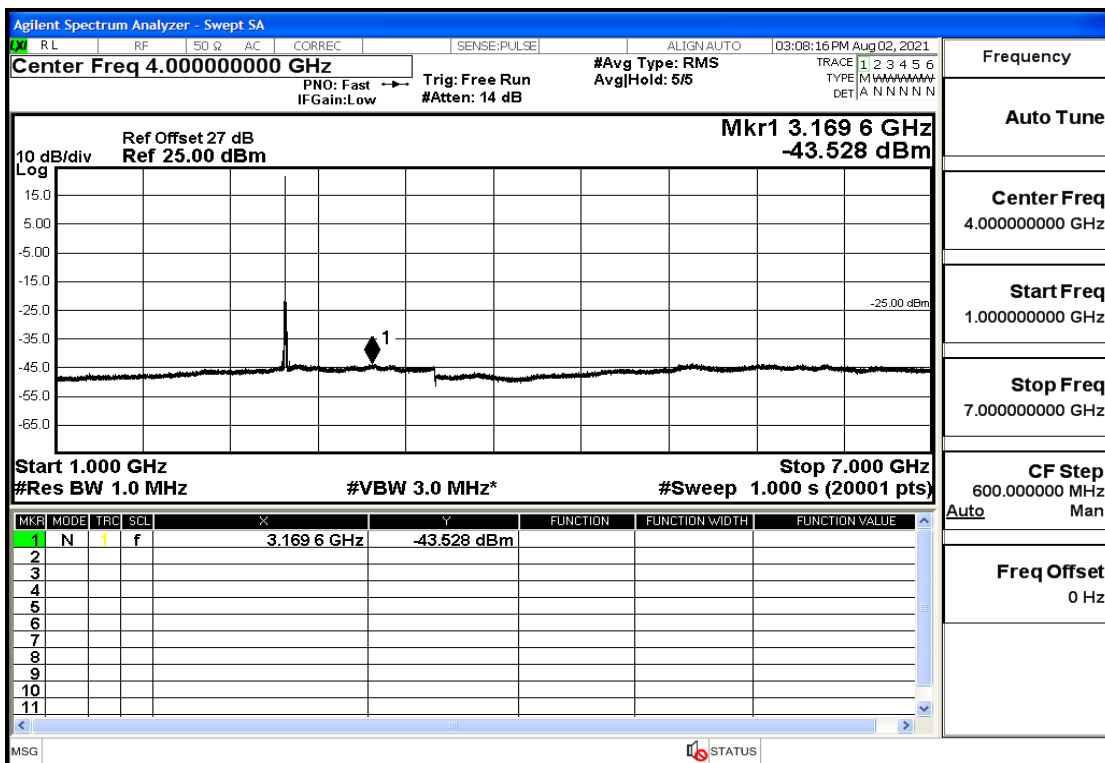

OB38-5-2572.5-Q16-1#MID@7GHz-13.6GHz@Pass

OB38-5-2572.5-Q16-1#MID@13.6GHz-26.5GHz@Pass

OB38-5-2572.5-Q16-1#HIGH@30mHz-1GHz@Pass

OB38-5-2572.5-Q16-1#HIGH@1GHz-7GHz@Pass

OB38-5-2572.5-Q16-1#HIGH@7GHz-13.6GHz@Pass