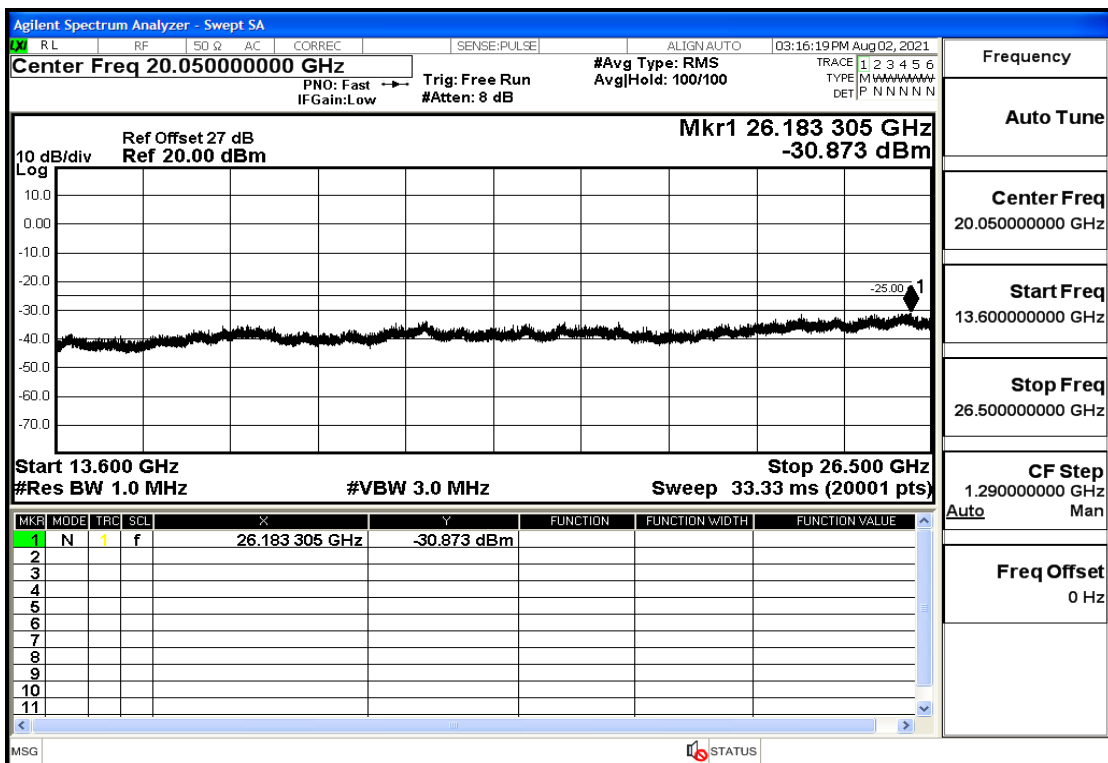

OB38-5-2595-Q16-12#LOW@13.6GHz-26.5GHz@Pass