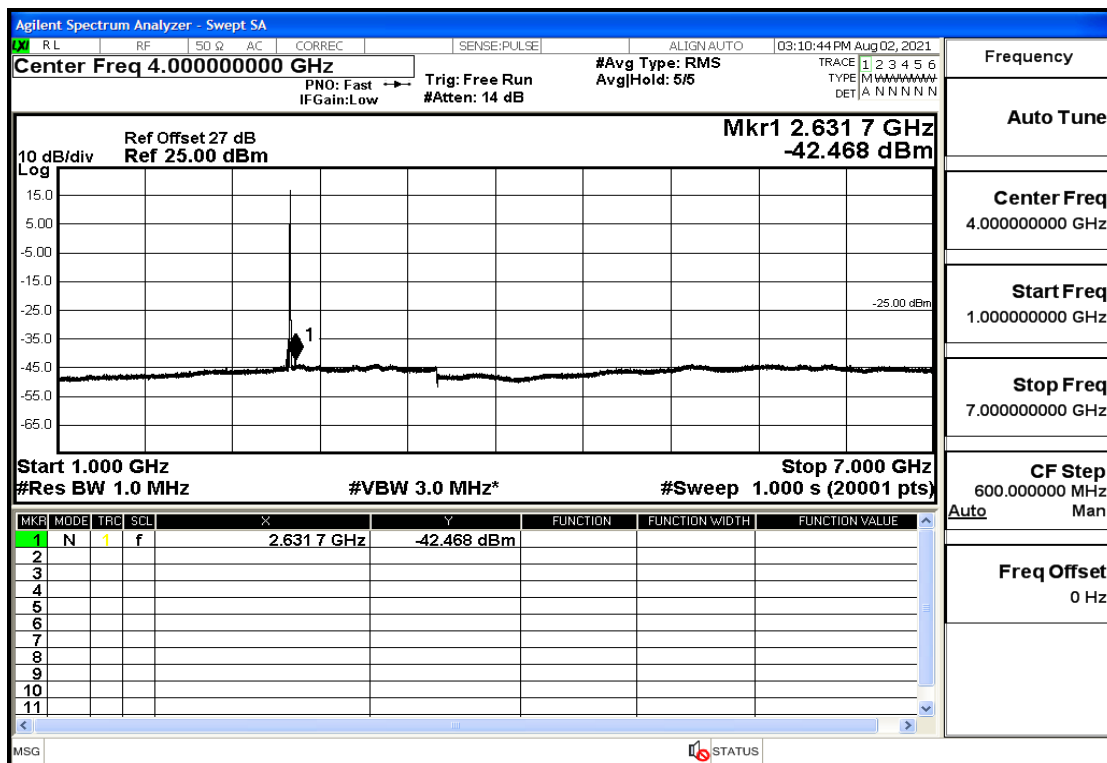

OB38-5-2595-QPSK-12#MID@1GHz-7GHz@Pass