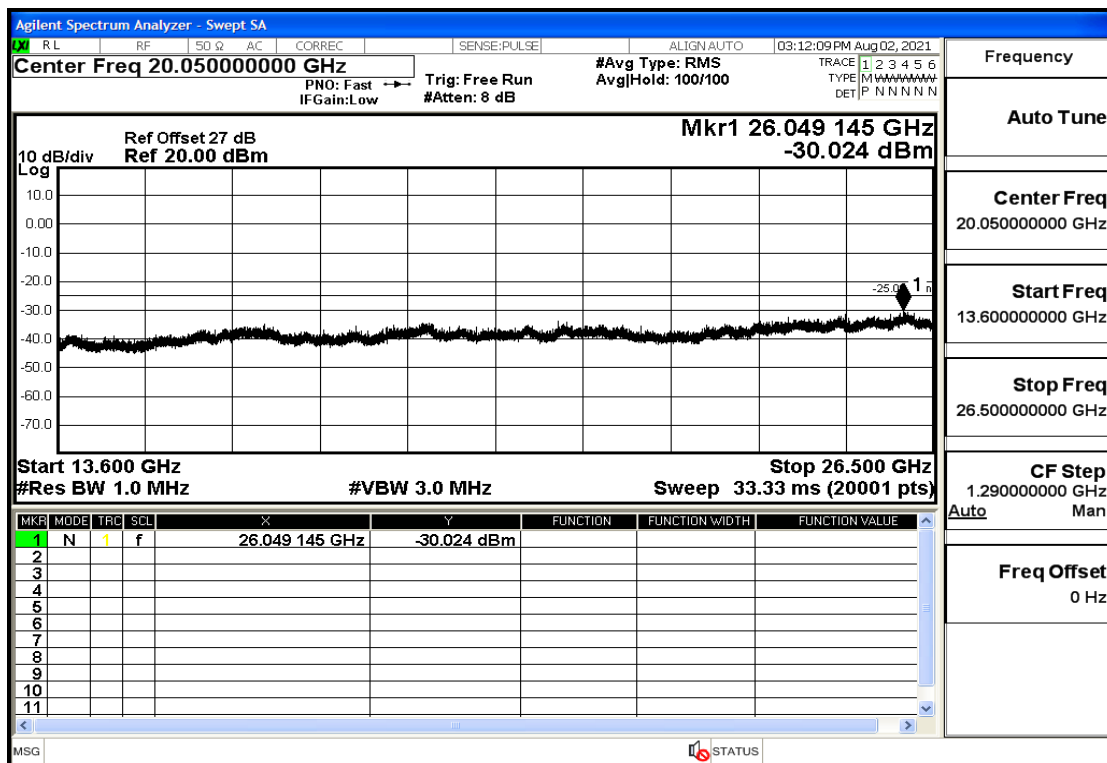

OB38-5-2595-QPSK-12#HIGH@13.6GHz-26.5GHz@Pass