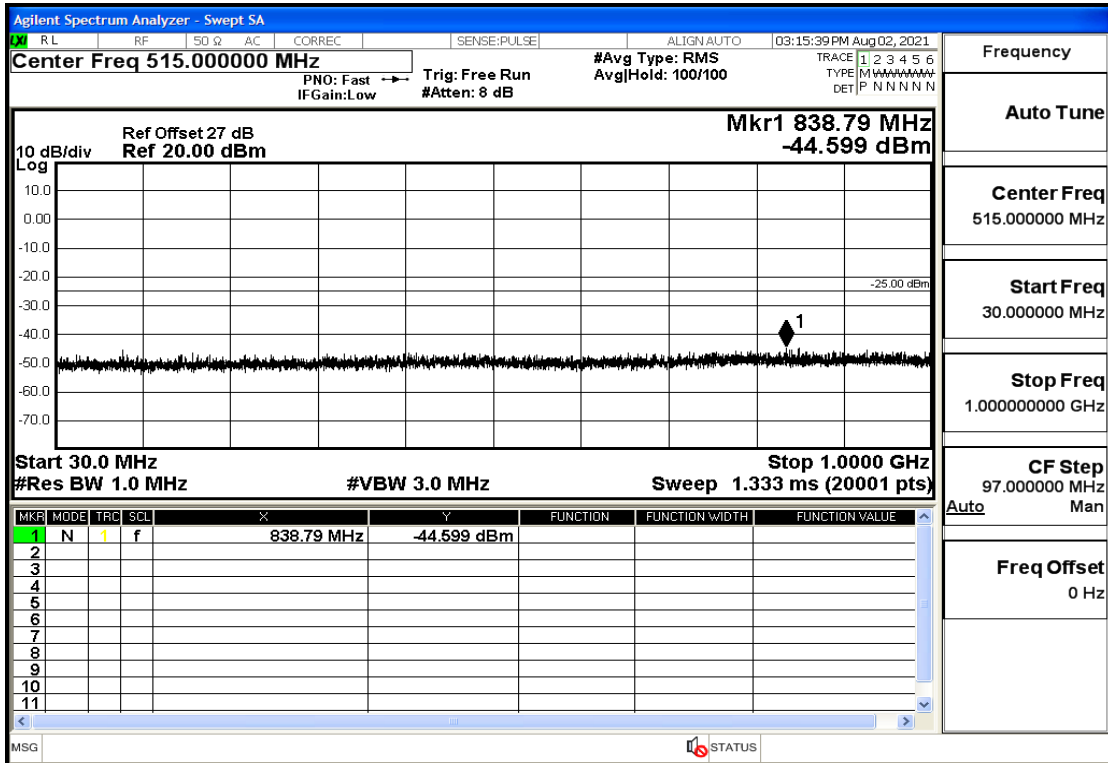

OB38-5-2595-Q16-25#LOW@1GHz-7GHz@Pass

OB38-5-2595-Q16-25#LOW@7GHz-13.6GHz@Pass

OB38-5-2595-Q16-25#LOW@13.6GHz-26.5GHz@Pass

OB38-5-2595-Q16-12#LOW@30mHz-1GHz@Pass

OB38-5-2595-Q16-12#LOW@1GHz-7GHz@Pass

OB38-5-2595-Q16-12#LOW@7GHz-13.6GHz@Pass