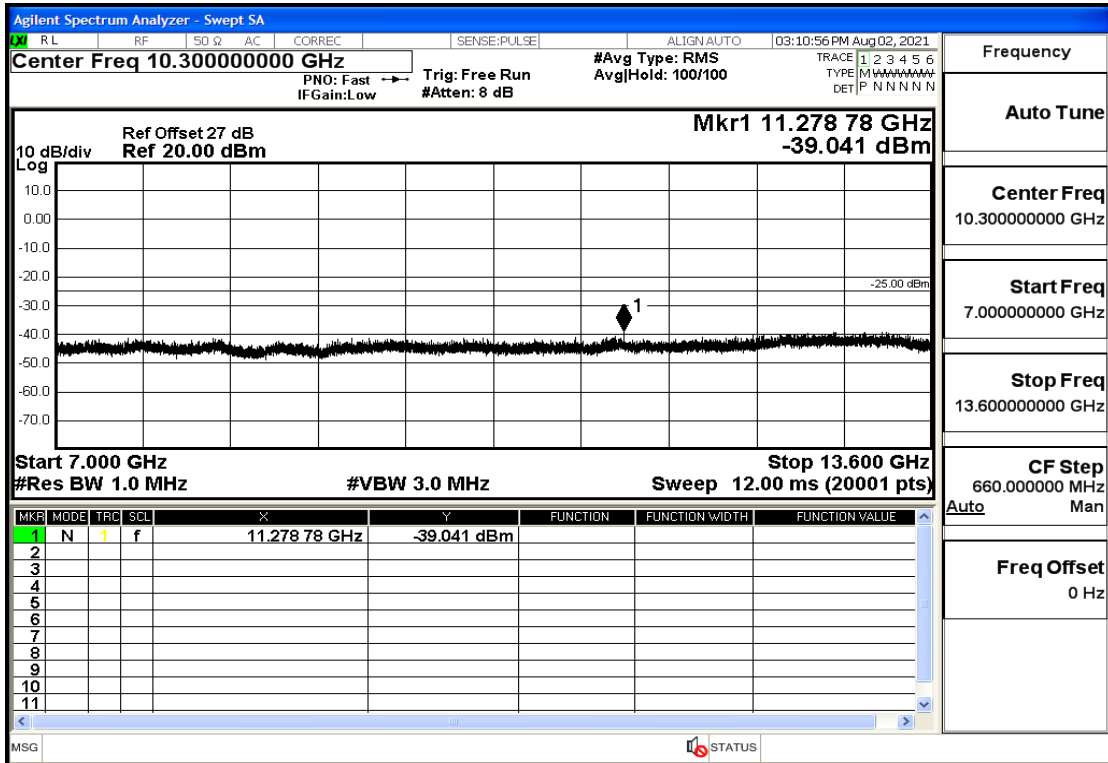

OB38-5-2595-QPSK-12#MID@7GHz-13.6GHz@Pass