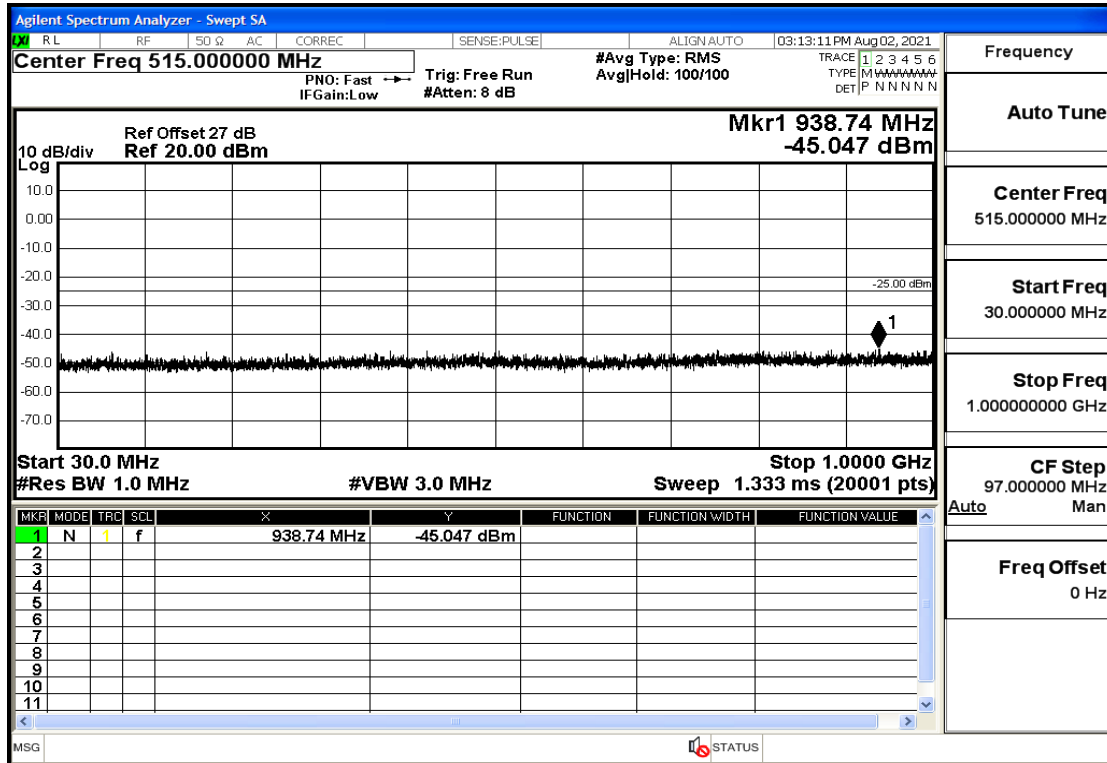

OB38-5-2595-QPSK-1#MID@30mHz-1GHz@Pass