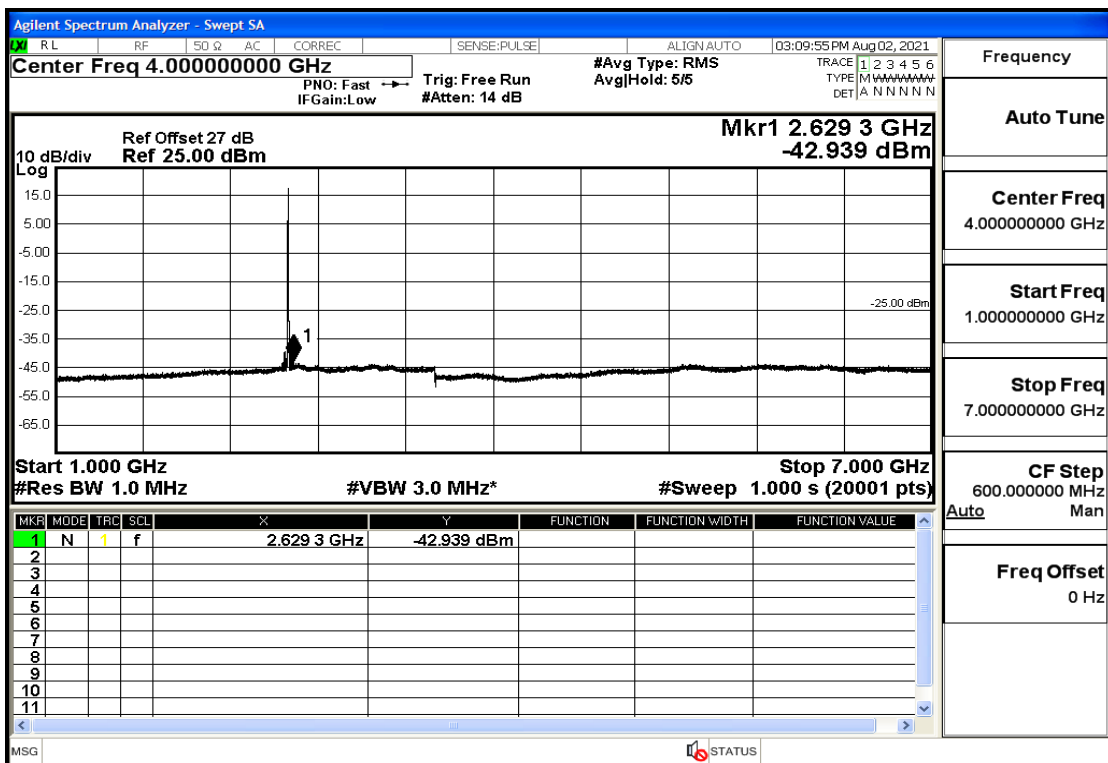

OB38-5-2595-QPSK-12#LOW@1GHz-7GHz@Pass