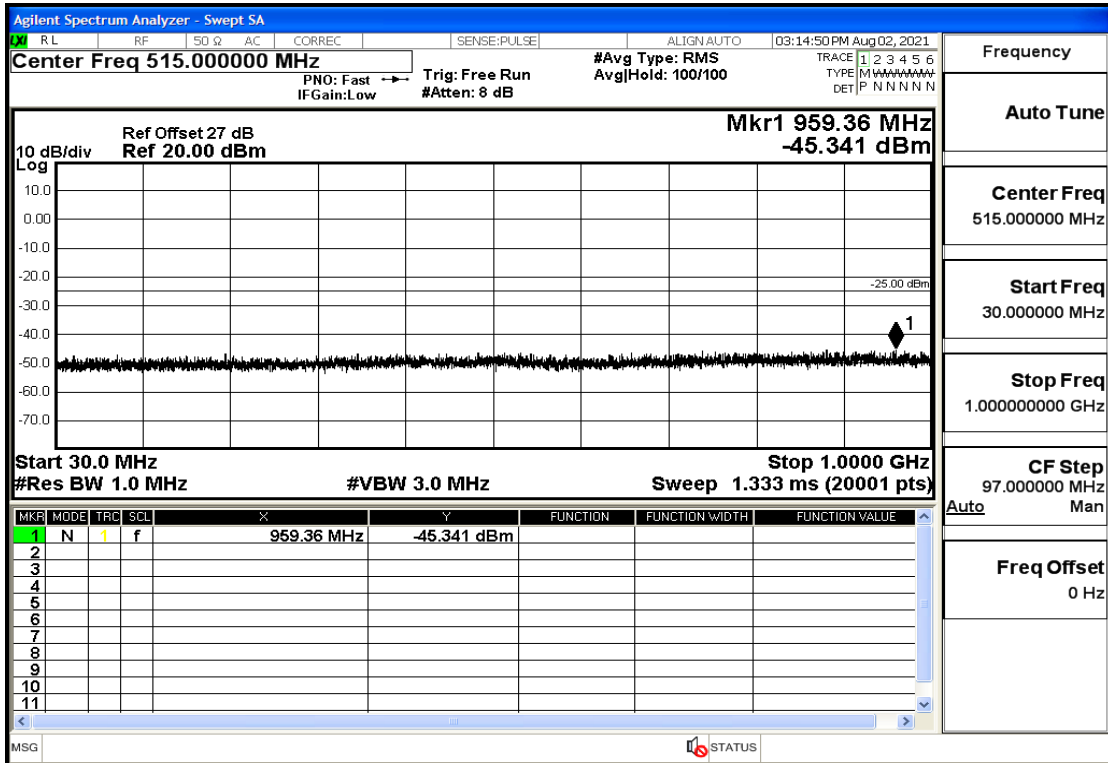

OB38-5-2595-QPSK-1#HIGH@30mHz-1GHz@Pass

OB38-5-2595-QPSK-1#HIGH@1GHz-7GHz@Pass

OB38-5-2595-QPSK-1#HIGH@7GHz-13.6GHz@Pass

OB38-5-2595-QPSK-1#HIGH@13.6GHz-26.5GHz@Pass

OB38-5-2595-Q16-25#LOW@30mHz-1GHz@Pass