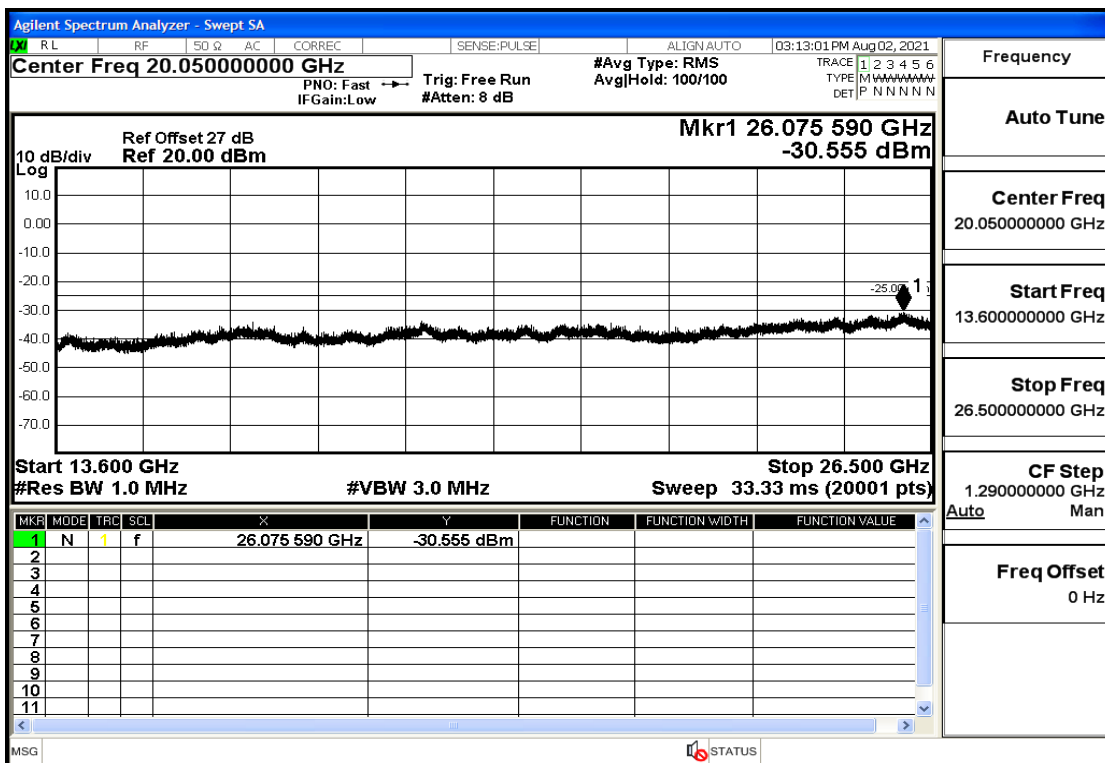

OB38-5-2595-QPSK-1#LOW@13.6GHz-26.5GHz@Pass