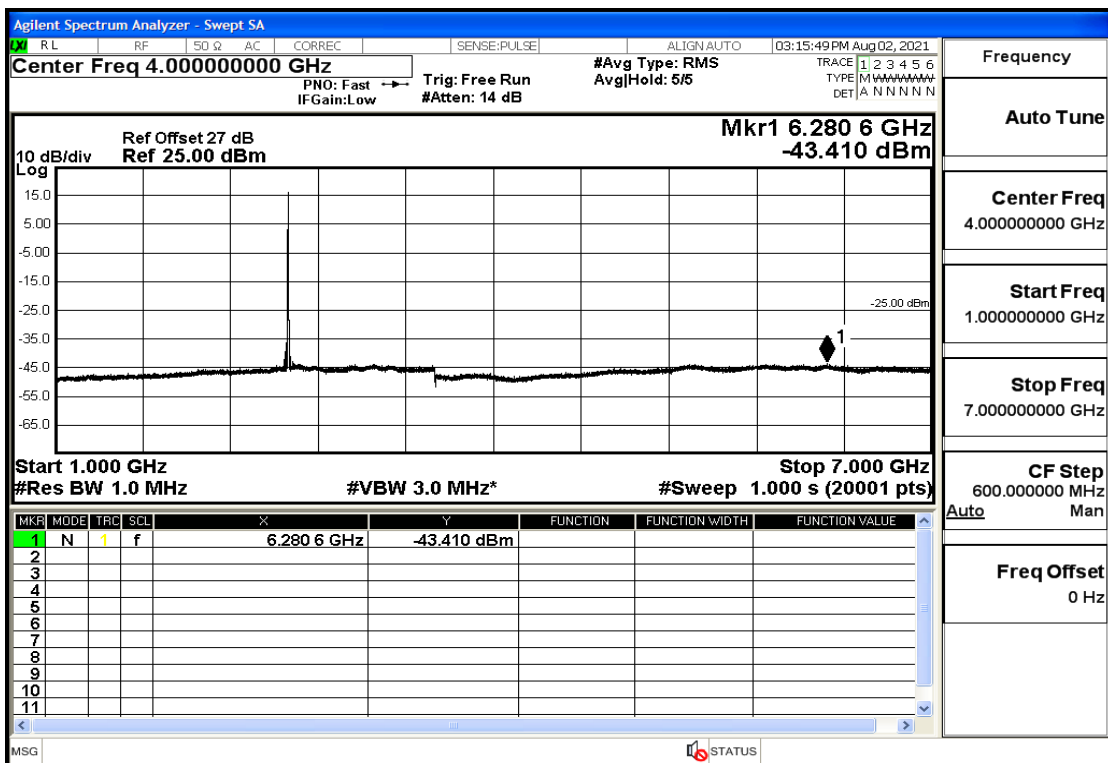

OB38-5-2595-Q16-25#LOW@1GHz-7GHz@Pass

OB38-5-2595-Q16-25#LOW@7GHz-13.6GHz@Pass

OB38-5-2595-Q16-25#LOW@13.6GHz-26.5GHz@Pass

OB38-5-2595-Q16-12#LOW@30mHz-1GHz@Pass

OB38-5-2595-Q16-12#LOW@1GHz-7GHz@Pass

OB38-5-2595-Q16-12#LOW@7GHz-13.6GHz@Pass