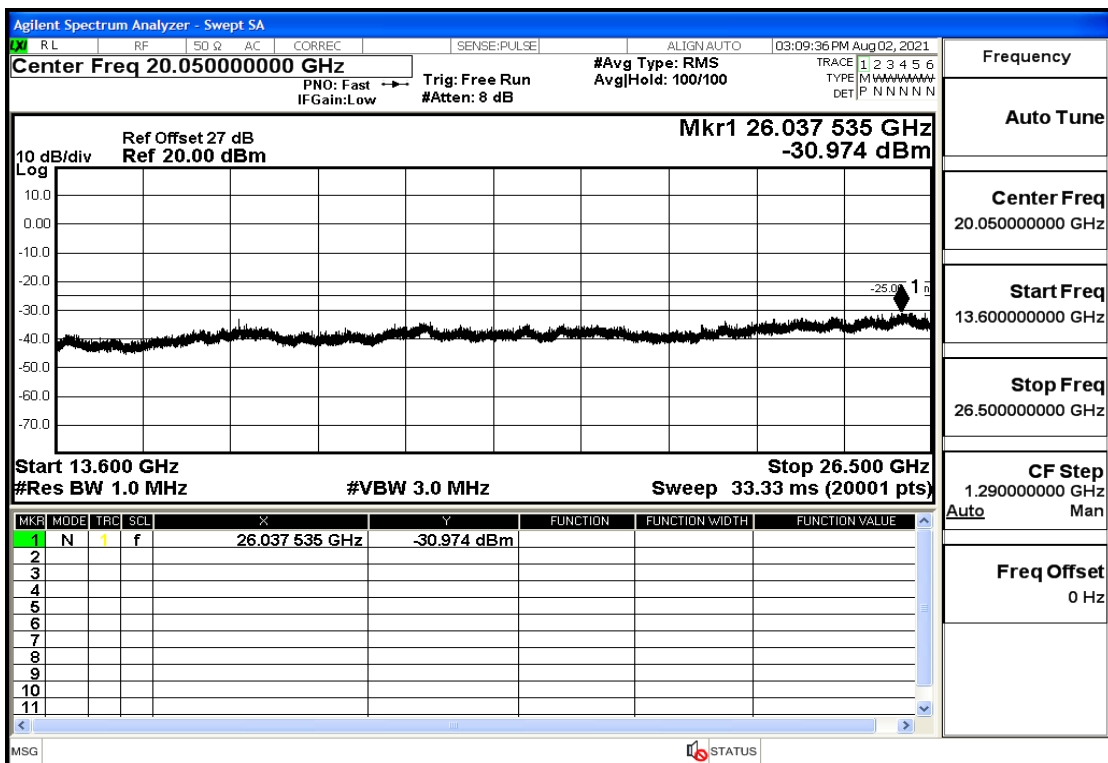

OB38-5-2572.5-Q16-1#HIGH@13.6GHz-26.5GHz@Pass

OB38-5-2595-QPSK-25#LOW@30mHz-1GHz@Pass

OB38-5-2595-QPSK-25#LOW@1GHz-7GHz@Pass

OB38-5-2595-QPSK-25#LOW@7GHz-13.6GHz@Pass

OB38-5-2595-QPSK-25#LOW@13.6GHz-26.5GHz@Pass