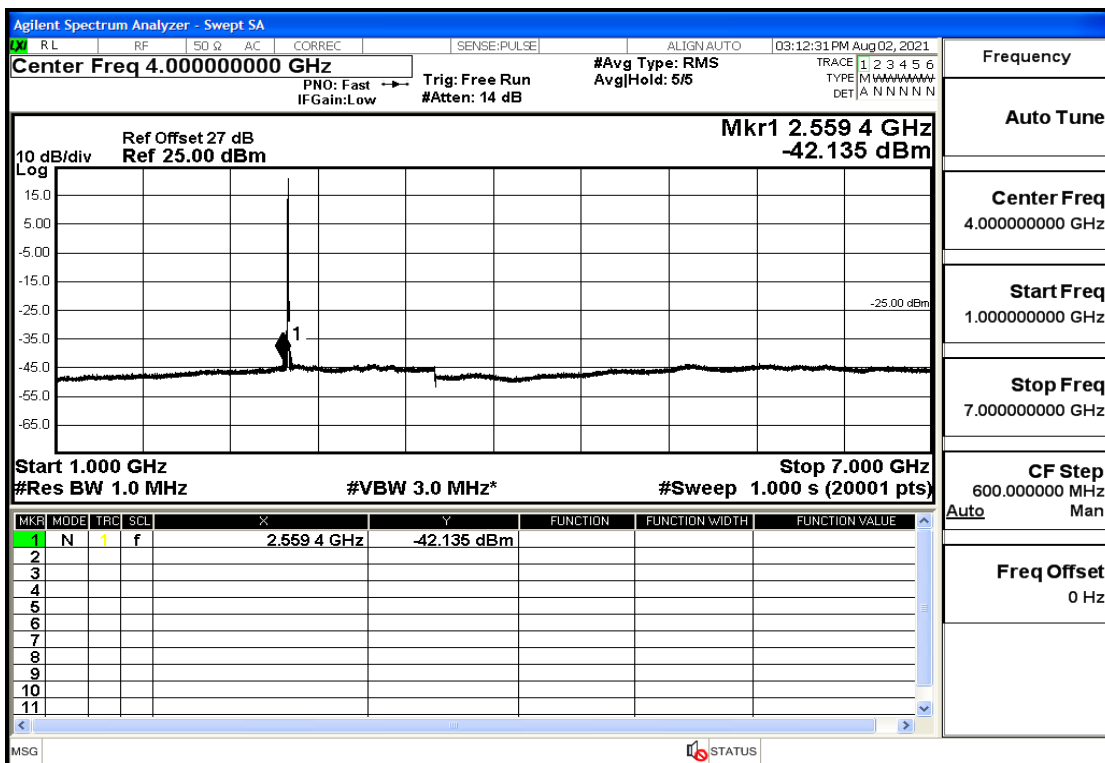

OB38-5-2595-QPSK-12#HIGH@7GHz-13.6GHz@Pass

OB38-5-2595-QPSK-12#HIGH@13.6GHz-26.5GHz@Pass

OB38-5-2595-QPSK-1#LOW@30mHz-1GHz@Pass

OB38-5-2595-QPSK-1#LOW@1GHz-7GHz@Pass

OB38-5-2595-QPSK-1#LOW@7GHz-13.6GHz@Pass