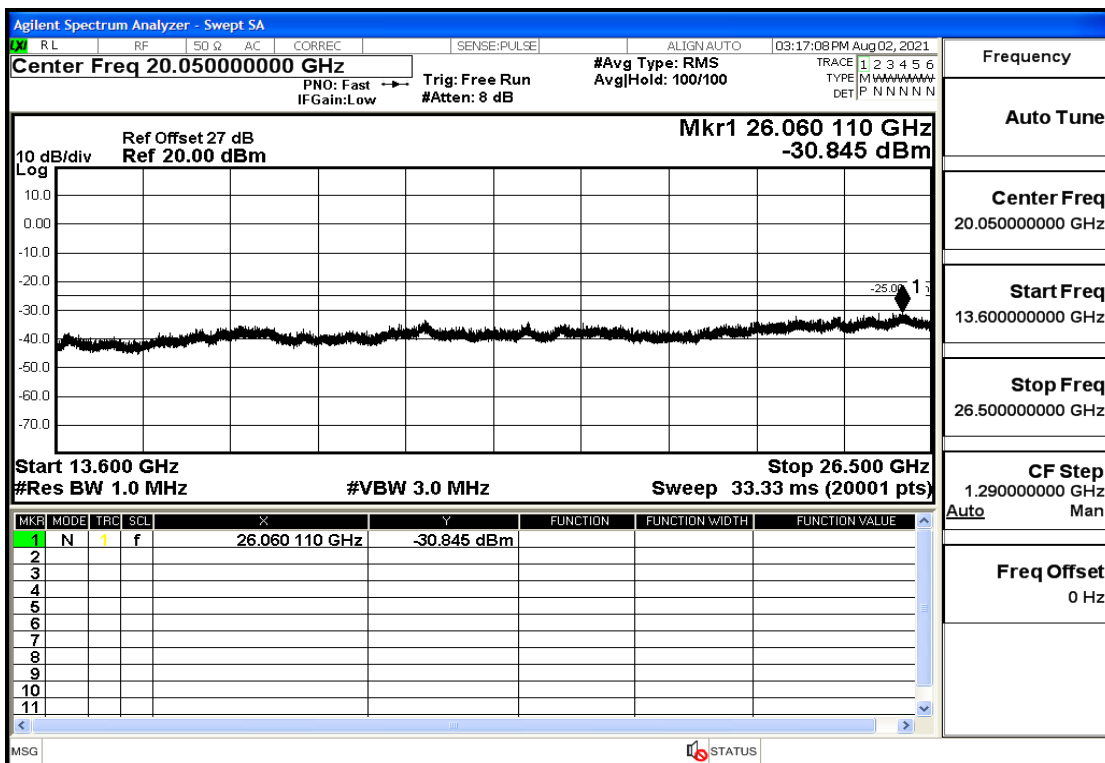

OB38-5-2595-Q16-12#LOW@13.6GHz-26.5GHz@Pass

OB38-5-2595-Q16-12#MID@30mHz-1GHz@Pass

OB38-5-2595-Q16-12#MID@1GHz-7GHz@Pass

OB38-5-2595-Q16-12#MID@7GHz-13.6GHz@Pass

OB38-5-2595-Q16-12#MID@13.6GHz-26.5GHz@Pass