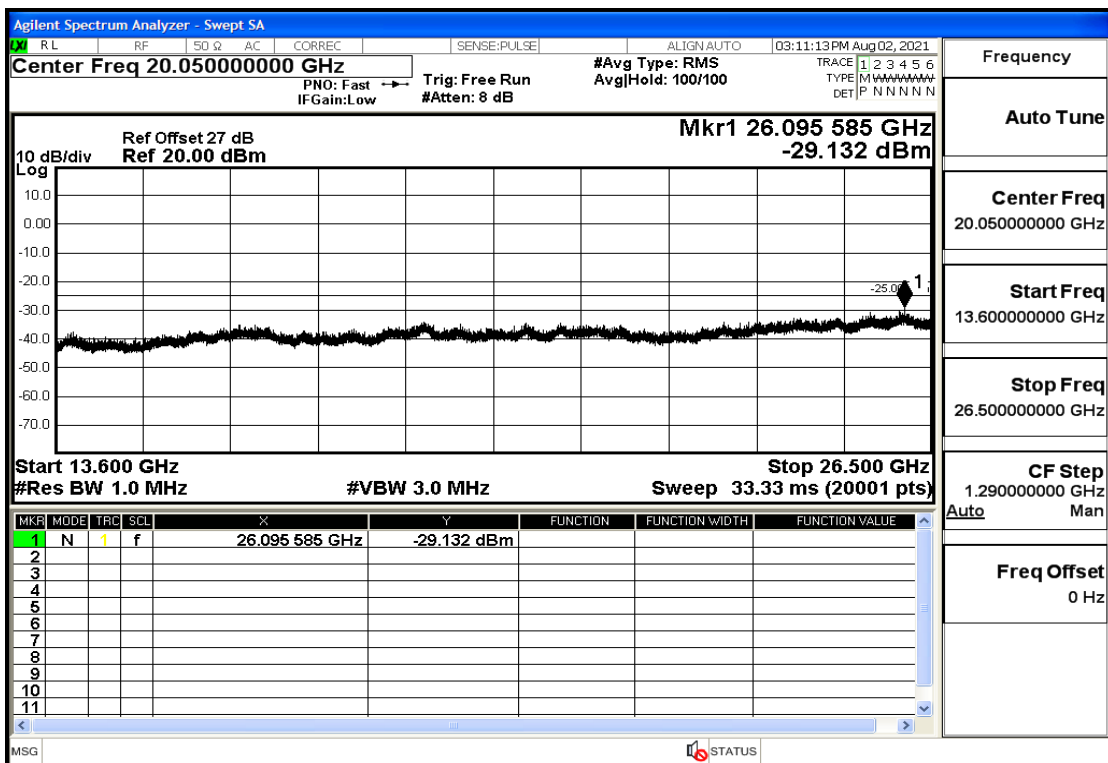

OB38-5-2595-QPSK-12#MID@13.6GHz-26.5GHz@Pass