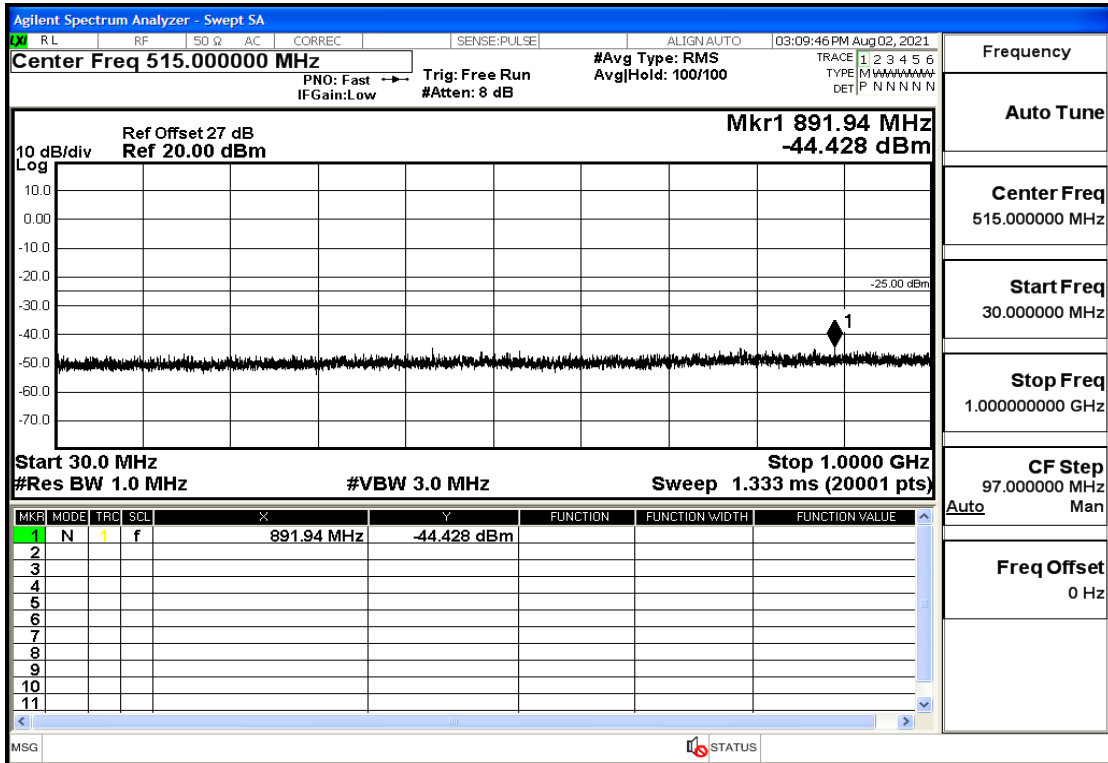

OB38-5-2595-QPSK-12#LOW@30mHz-1GHz@Pass