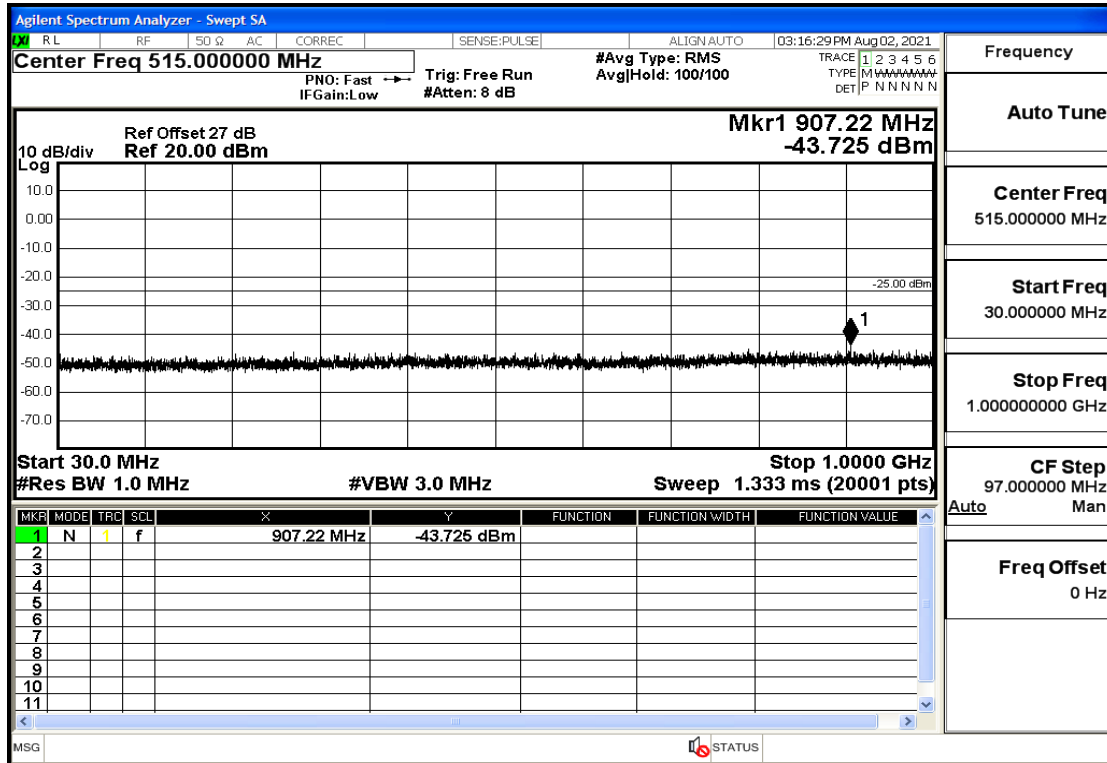

OB38-5-2595-Q16-12#MID@30mHz-1GHz@Pass