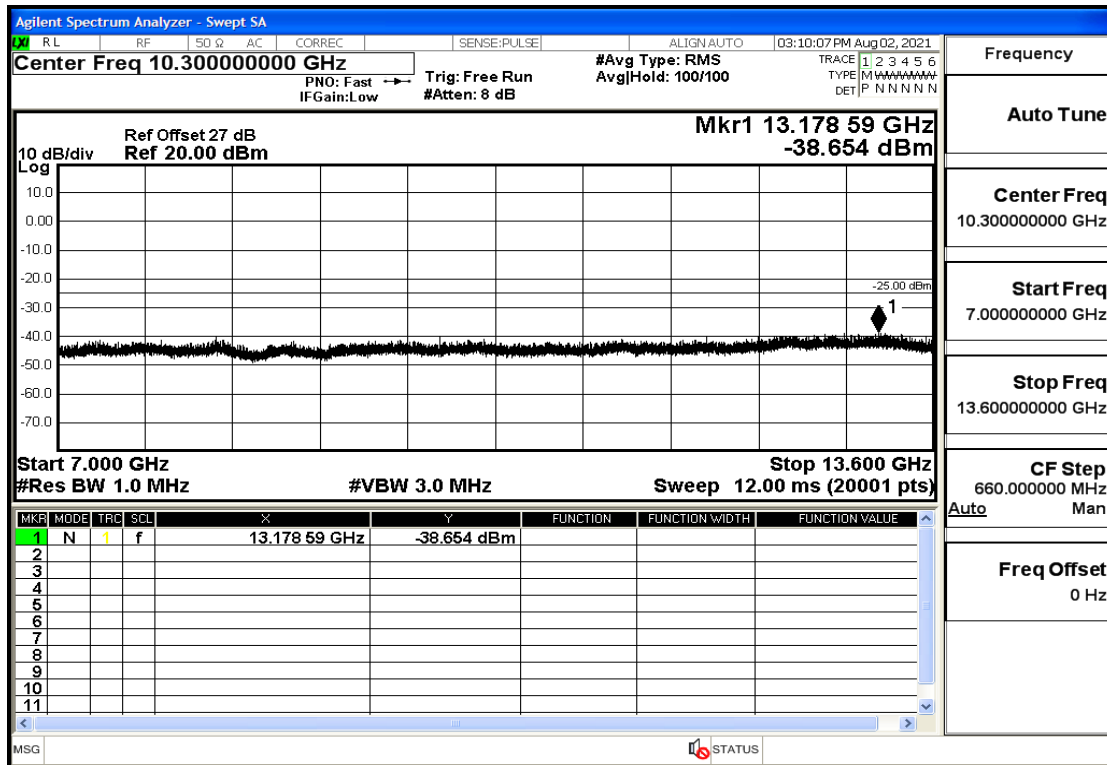

OB38-5-2595-QPSK-12#LOW@7GHz-13.6GHz@Pass