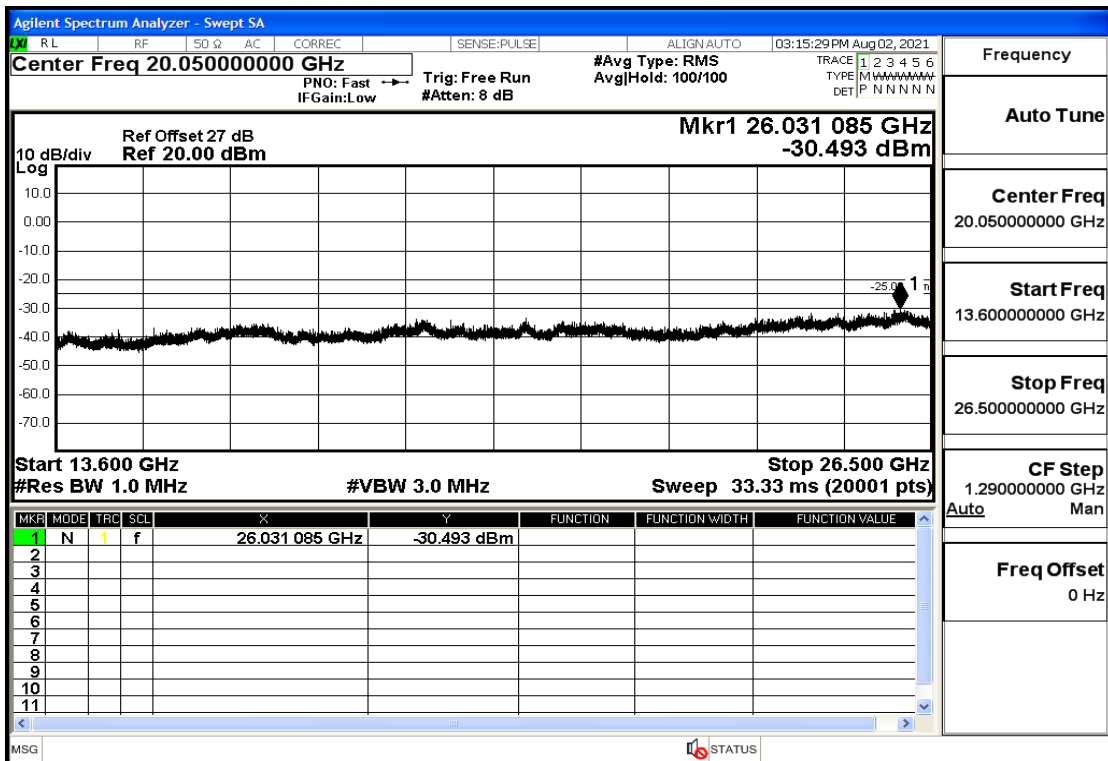

OB38-5-2595-Q16-25#LOW@13.6GHz-26.5GHz@Pass