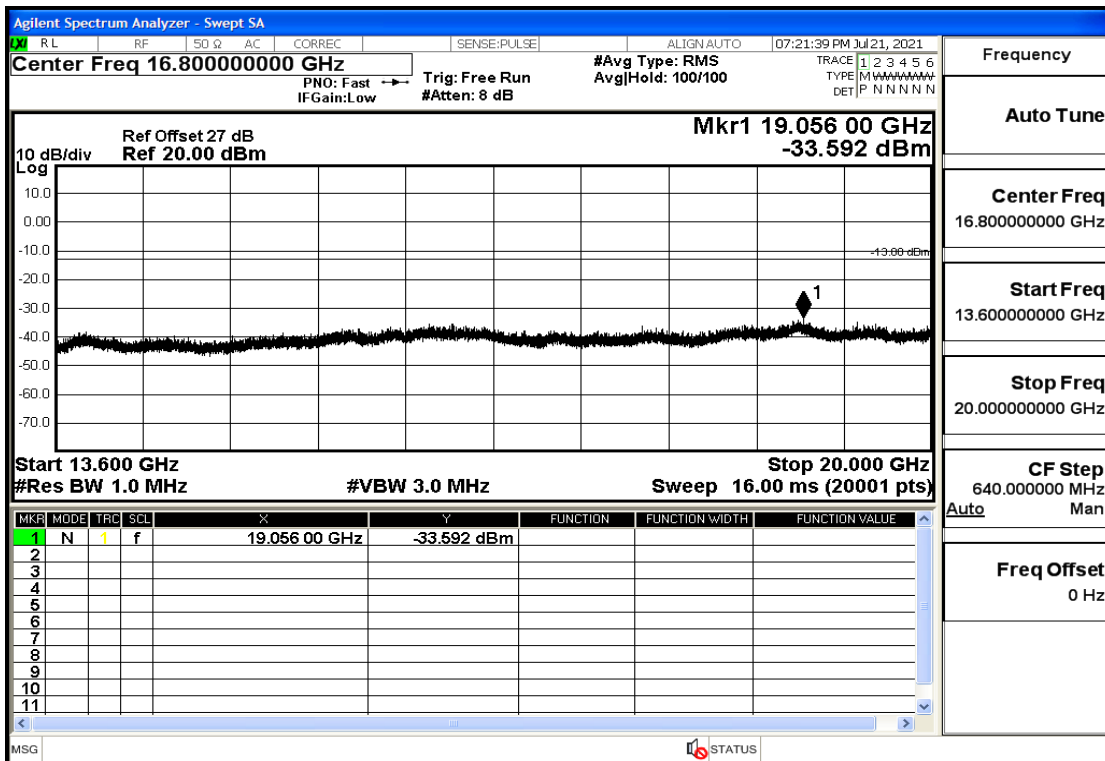

OB25-1.4-1914.3-QPSK-1#HIGH@13.6GHz-20GHz@Pass

OB25-3-1851.5-QPSK-15#LOW@30mHz-1GHz@Pass

OB25-3-1851.5-QPSK-15#LOW@1GHz-7GHz@Pass

OB25-3-1851.5-QPSK-15#LOW@7GHz-13.6GHz@Pass

OB25-3-1851.5-QPSK-15#LOW@13.6GHz-20GHz@Pass