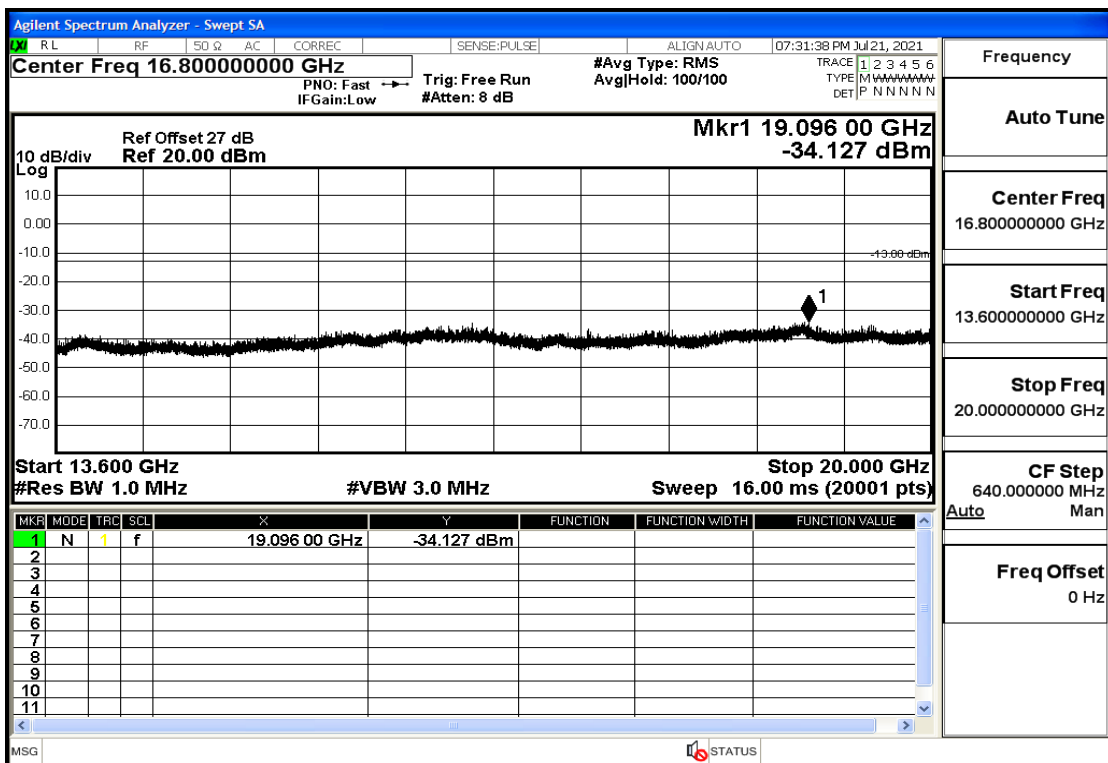

OB25-3-1913.5-QPSK-1#LOW@13.6GHz-20GHz@Pass