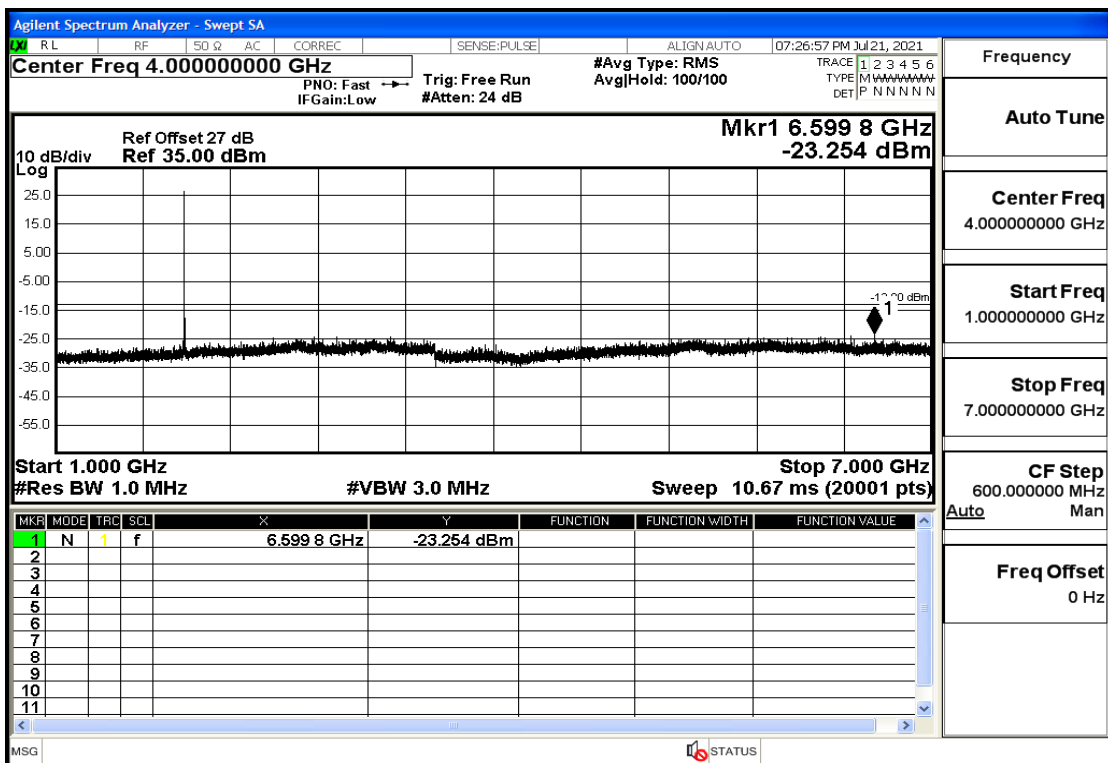

OB25-3-1882.5-QPSK-15#LOW@7GHz-13.6GHz@Pass

OB25-3-1882.5-QPSK-15#LOW@13.6GHz-20GHz@Pass

OB25-3-1882.5-QPSK-1#LOW@30mHz-1GHz@Pass

OB25-3-1882.5-QPSK-1#LOW@1GHz-7GHz@Pass

OB25-3-1882.5-QPSK-1#LOW@7GHz-13.6GHz@Pass