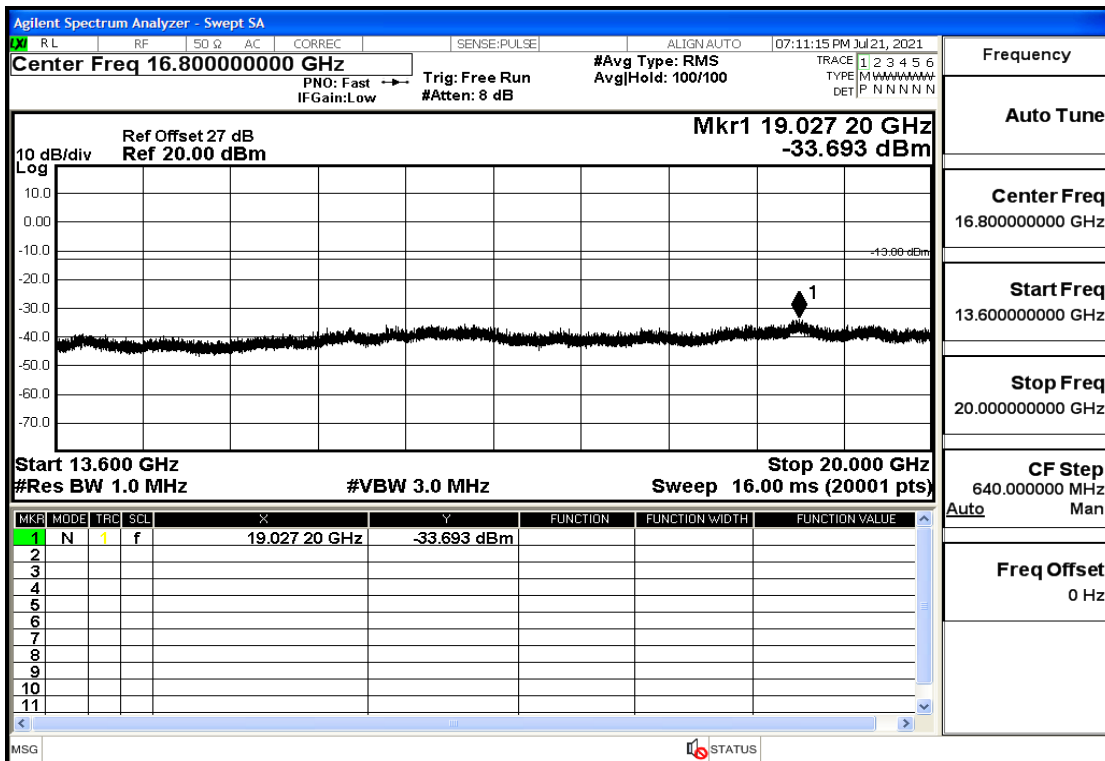

OB25-1.4-1882.5-QPSK-1#HIGH@30mHz-1GHz@Pass

OB25-1.4-1882.5-QPSK-1#HIGH@1GHz-7GHz@Pass

OB25-1.4-1882.5-QPSK-1#HIGH@7GHz-13.6GHz@Pass

OB25-1.4-1882.5-QPSK-1#HIGH@13.6GHz-20GHz@Pass

OB25-1.4-1914.3-QPSK-6#LOW@30mHz-1GHz@Pass