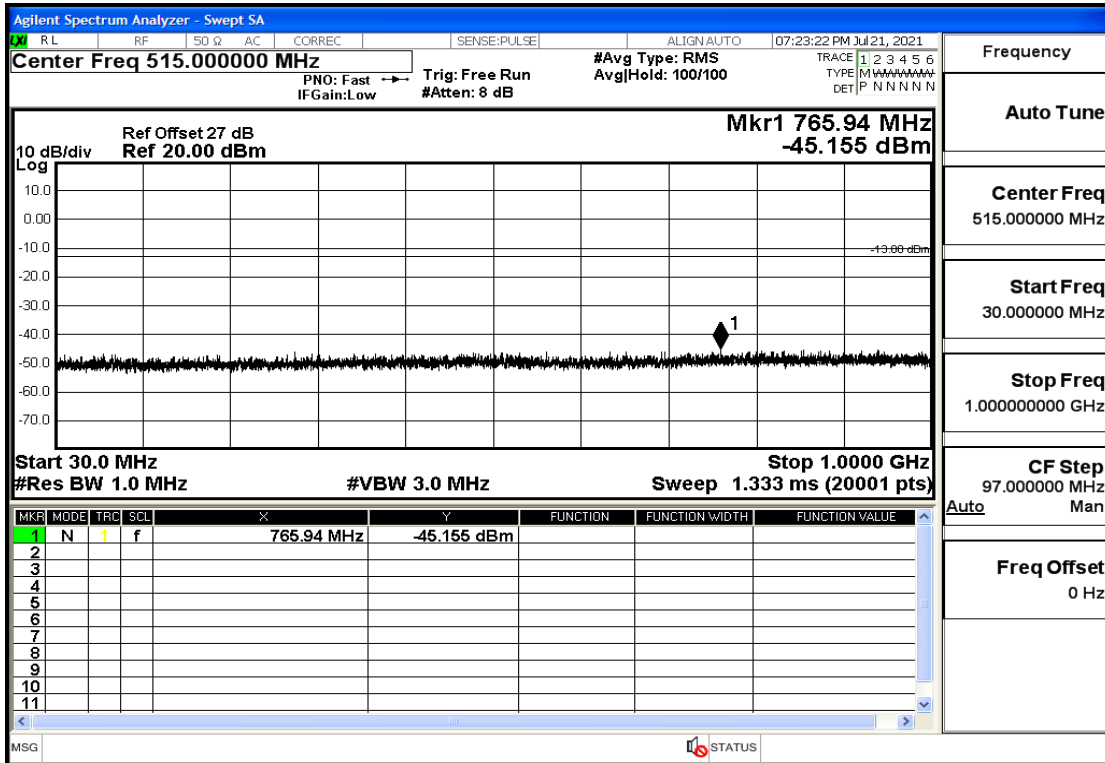

OB25-3-1851.5-QPSK-1#LOW@30mHz-1GHz@Pass

OB25-3-1851.5-QPSK-1#LOW@1GHz-7GHz@Pass

OB25-3-1851.5-QPSK-1#LOW@7GHz-13.6GHz@Pass

OB25-3-1851.5-QPSK-1#LOW@13.6GHz-20GHz@Pass

OB25-3-1851.5-QPSK-1#HIGH@30mHz-1GHz@Pass