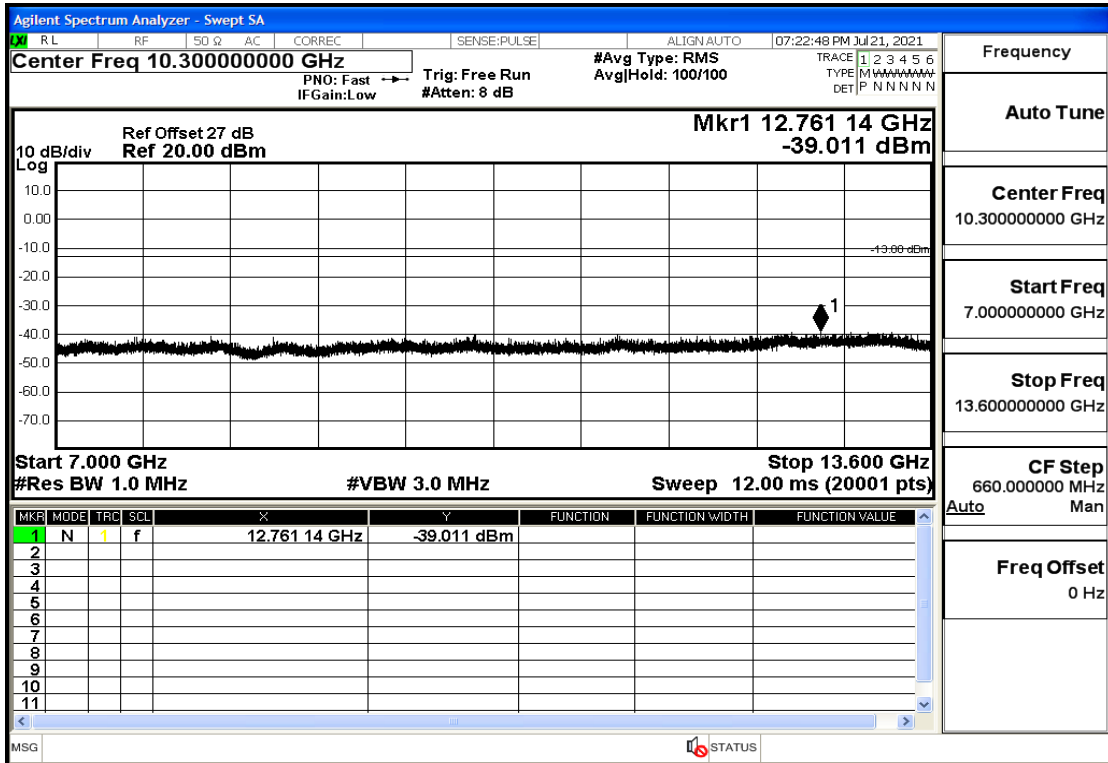

OB25-3-1851.5-QPSK-1#LOW@7GHz-13.6GHz@Pass