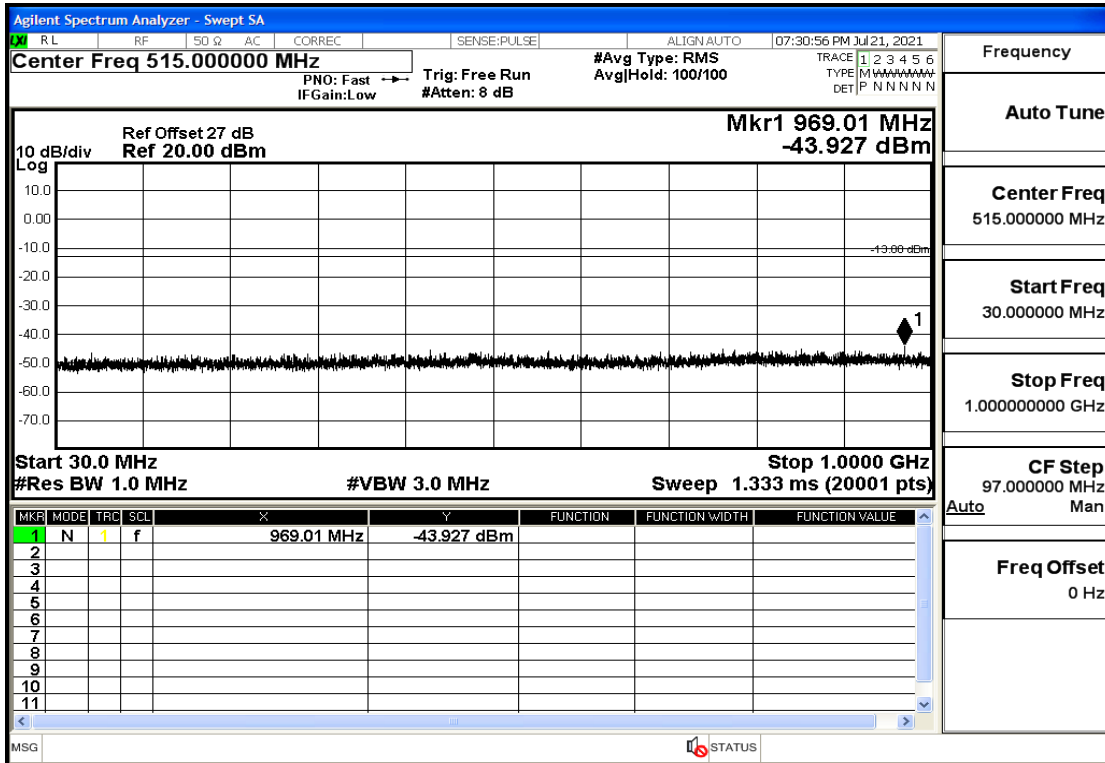

OB25-3-1913.5-QPSK-15#LOW@30mHz-1GHz@Pass

OB25-3-1913.5-QPSK-15#LOW@1GHz-7GHz@Pass

OB25-3-1913.5-QPSK-15#LOW@7GHz-13.6GHz@Pass

OB25-3-1913.5-QPSK-15#LOW@13.6GHz-20GHz@Pass

OB25-3-1913.5-QPSK-1#LOW@30mHz-1GHz@Pass