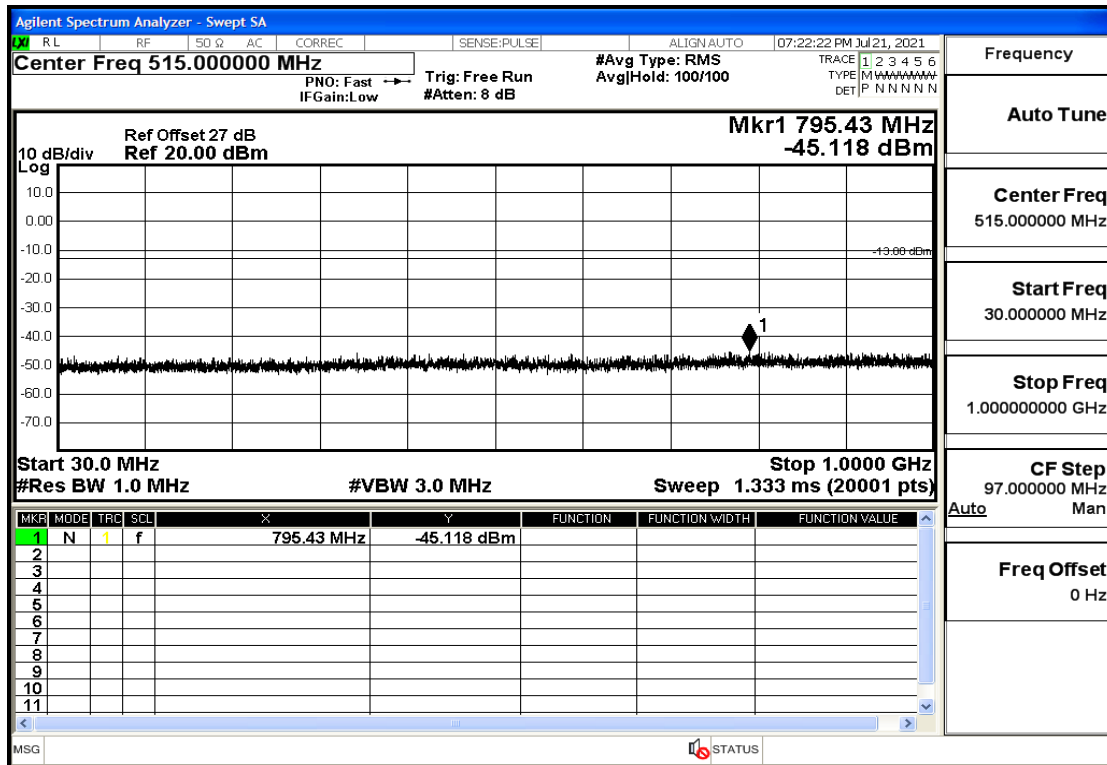

OB25-3-1851.5-QPSK-1#LOW@30mHz-1GHz@Pass