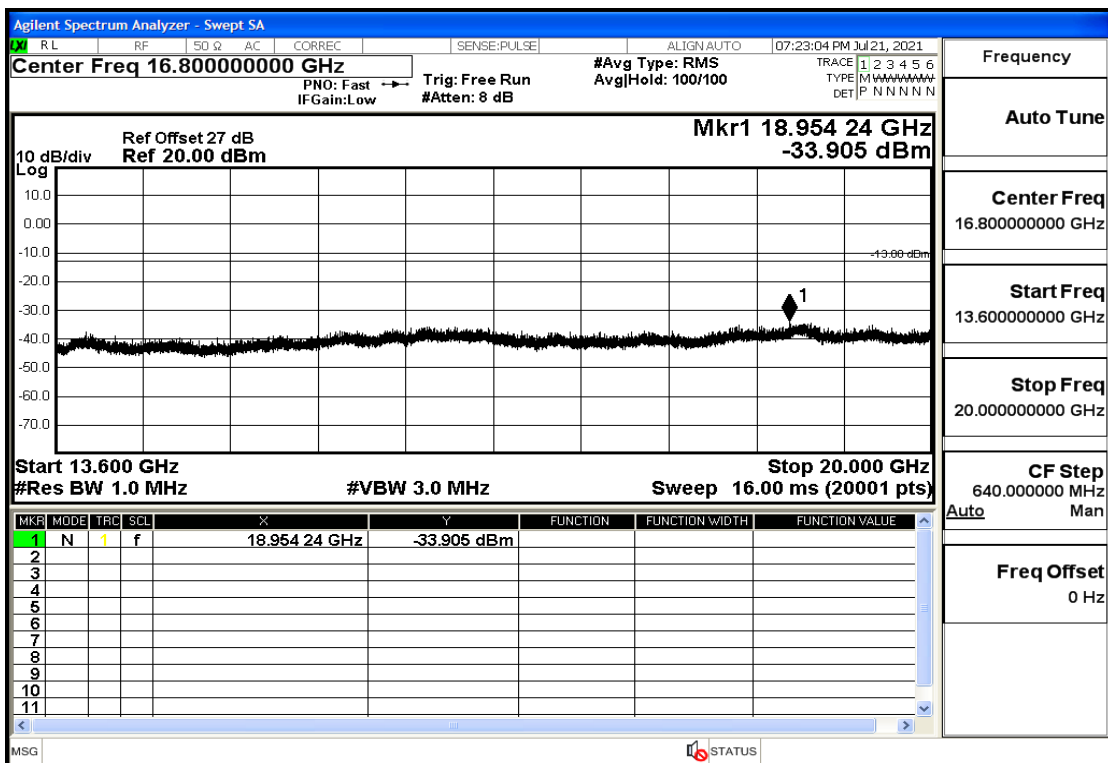

OB25-3-1851.5-QPSK-1#LOW@30mHz-1GHz@Pass

OB25-3-1851.5-QPSK-1#LOW@1GHz-7GHz@Pass

OB25-3-1851.5-QPSK-1#LOW@7GHz-13.6GHz@Pass

OB25-3-1851.5-QPSK-1#LOW@13.6GHz-20GHz@Pass

OB25-3-1851.5-QPSK-1#HIGH@30mHz-1GHz@Pass