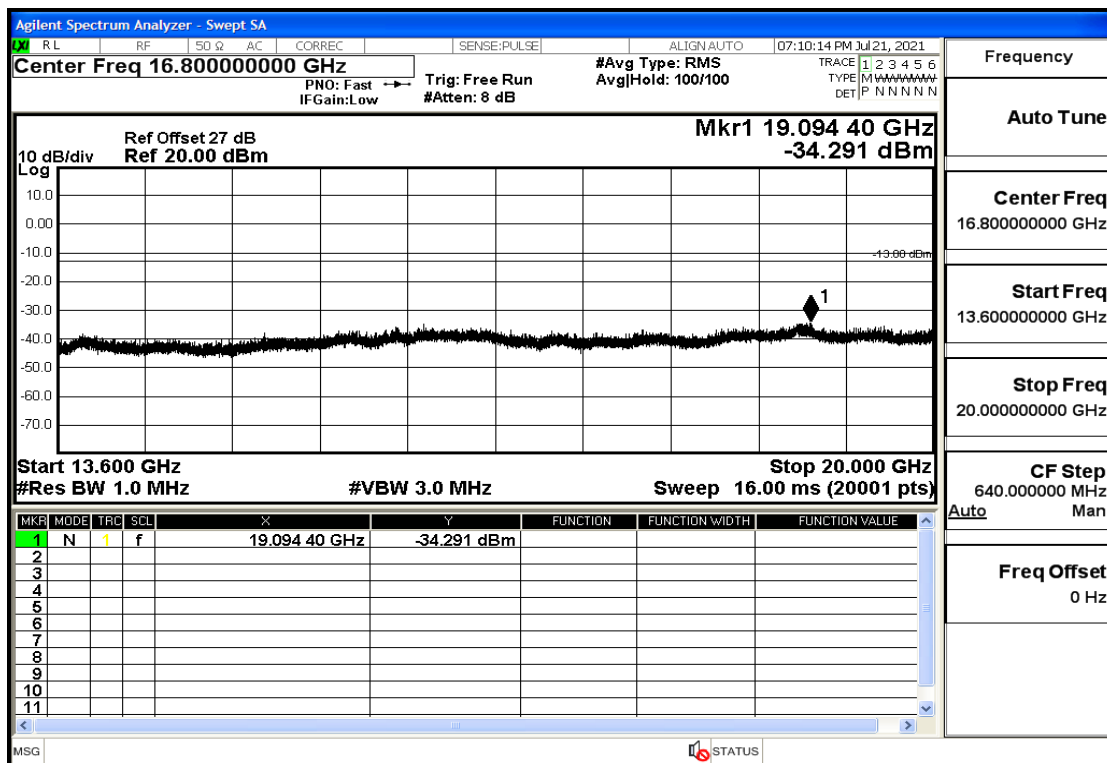

OB25-1.4-1882.5-QPSK-6#LOW@13.6GHz-20GHz@Pass

OB25-1.4-1882.5-QPSK-1#LOW@30mHz-1GHz@Pass

OB25-1.4-1882.5-QPSK-1#LOW@1GHz-7GHz@Pass

OB25-1.4-1882.5-QPSK-1#LOW@7GHz-13.6GHz@Pass

OB25-1.4-1882.5-QPSK-1#LOW@13.6GHz-20GHz@Pass