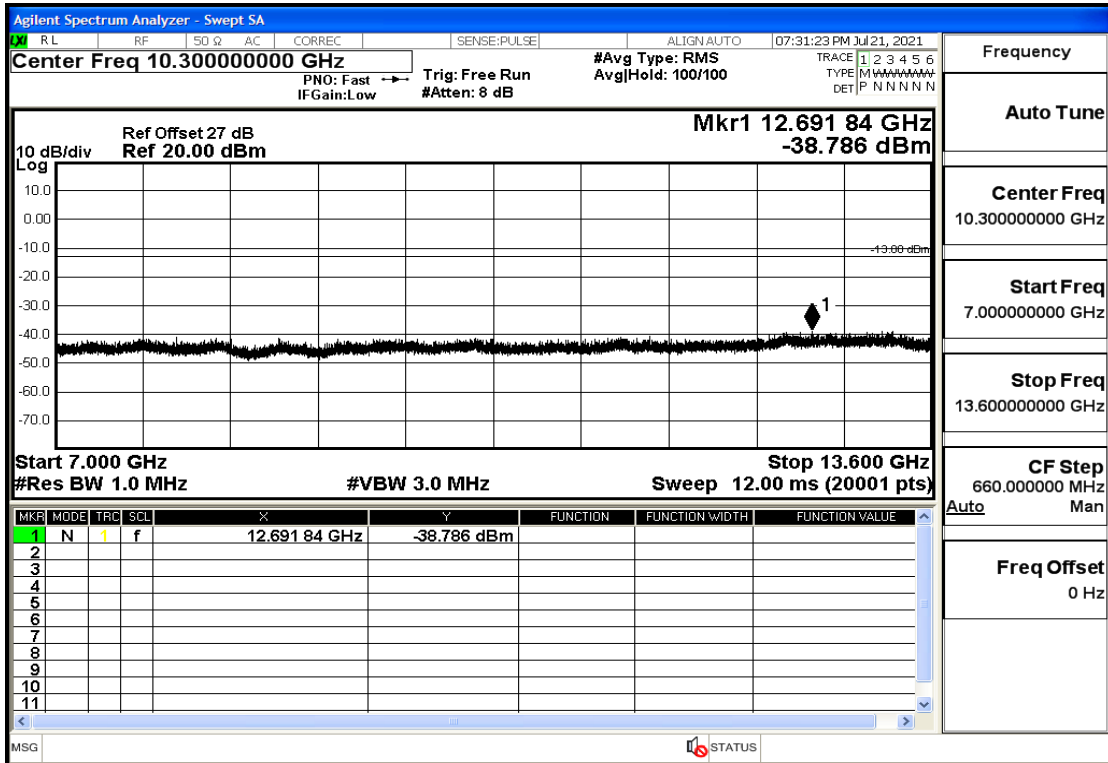

OB25-3-1913.5-QPSK-1#LOW@7GHz-13.6GHz@Pass