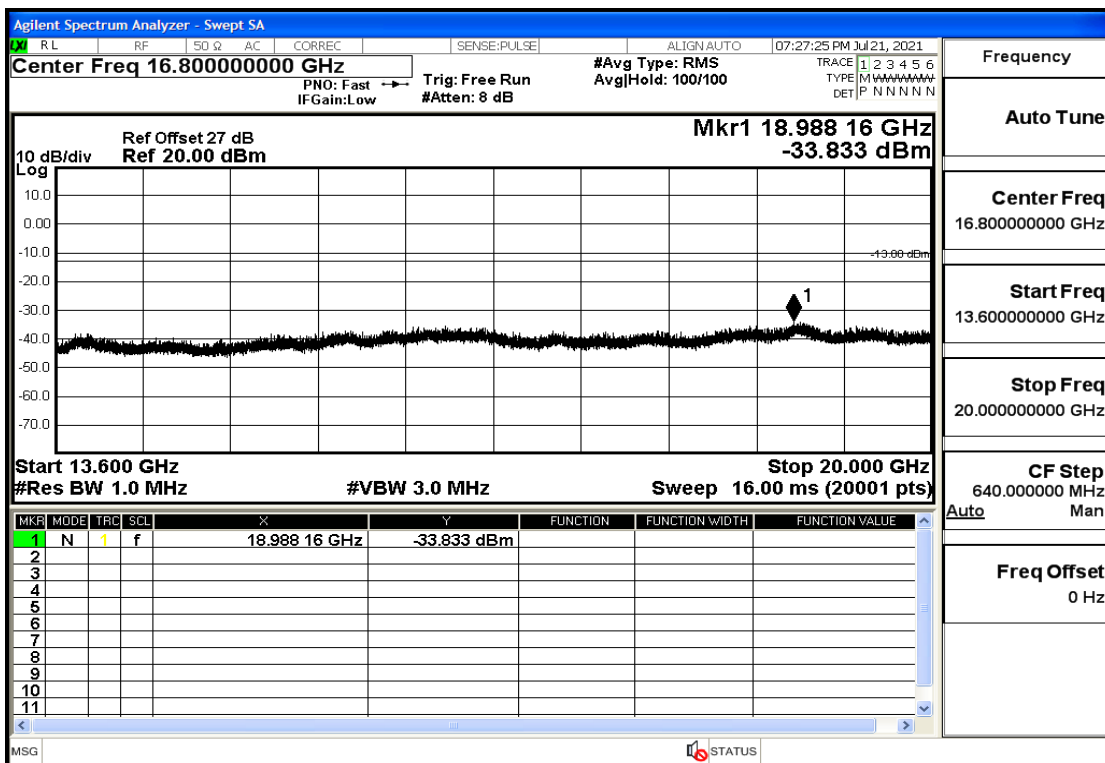

OB25-3-1882.5-QPSK-1#LOW@13.6GHz-20GHz@Pass