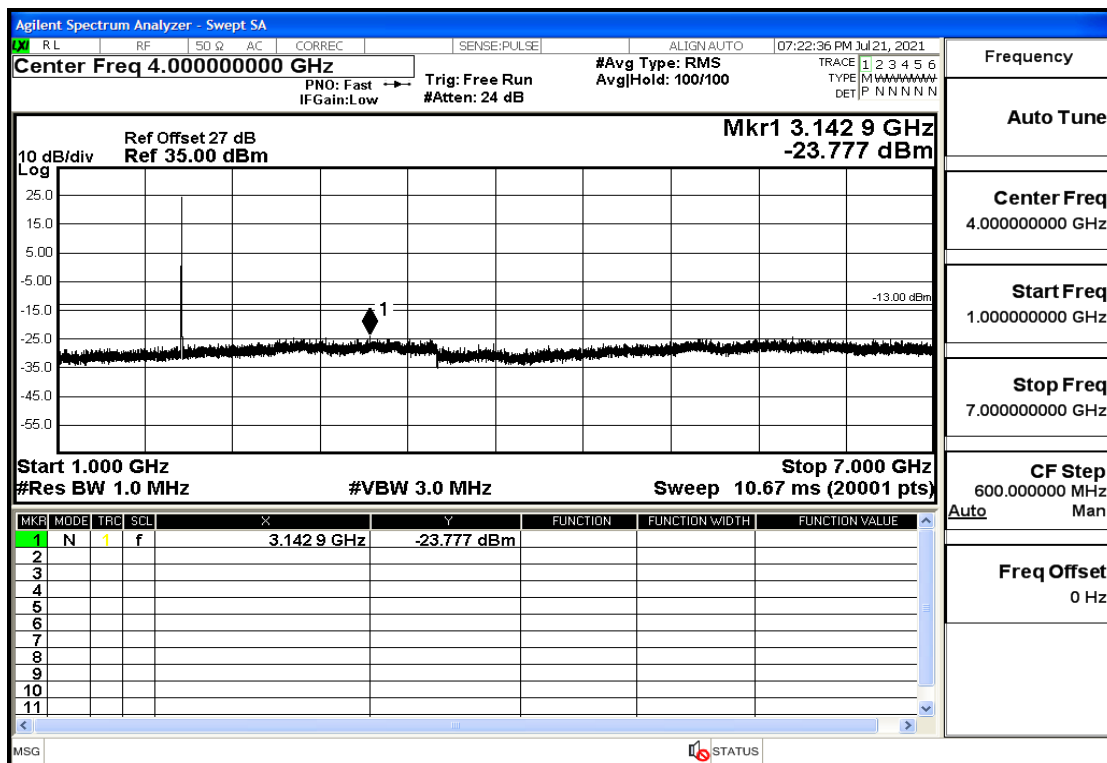

OB25-3-1851.5-QPSK-1#LOW@1GHz-7GHz@Pass