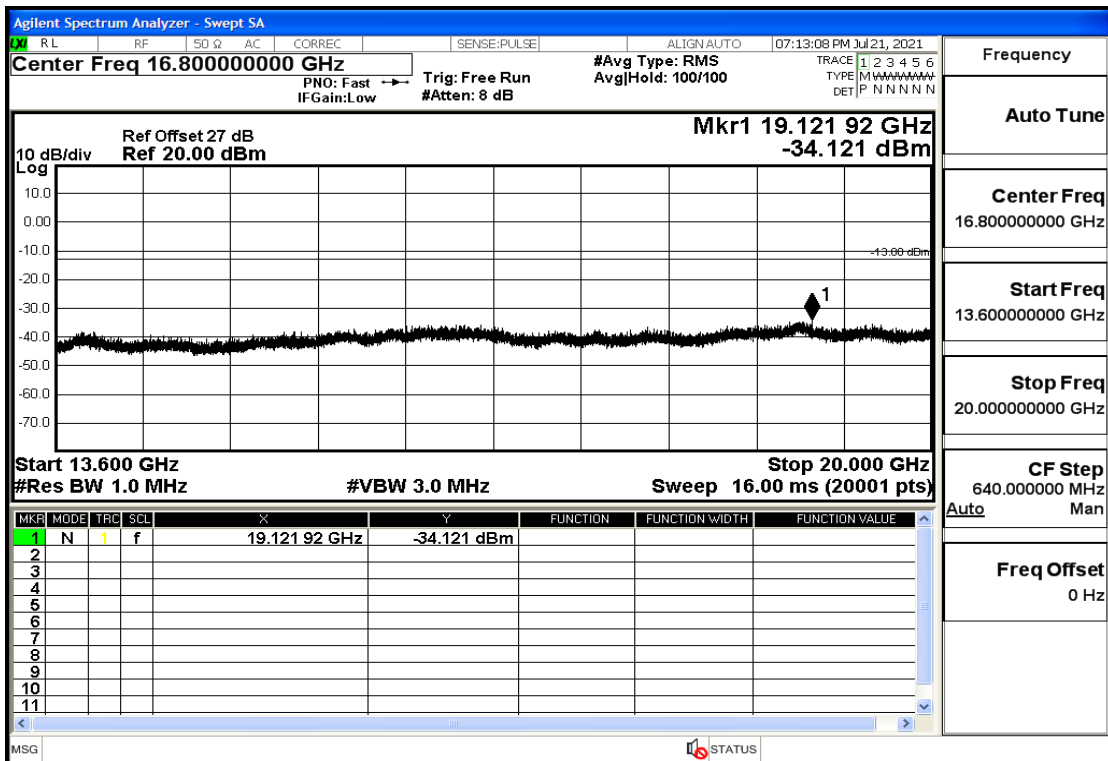

OB25-1.4-1914.3-QPSK-6#LOW@13.6GHz-20GHz@Pass