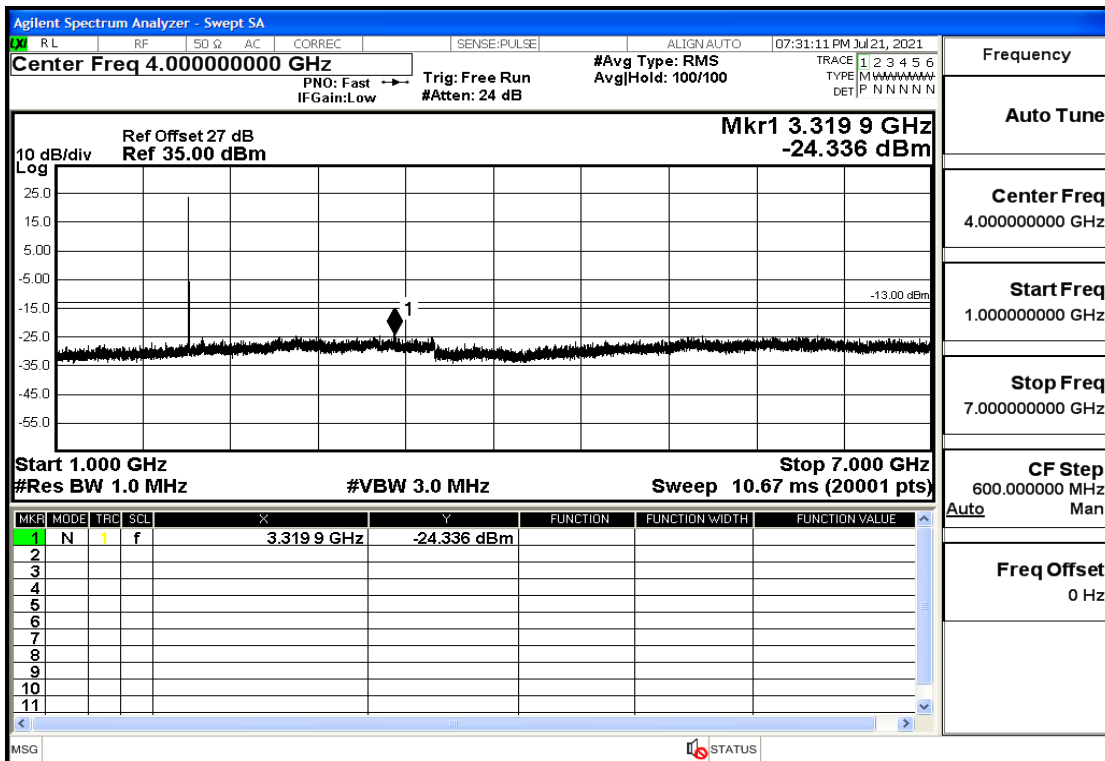

OB25-3-1913.5-QPSK-1#LOW@1GHz-7GHz@Pass