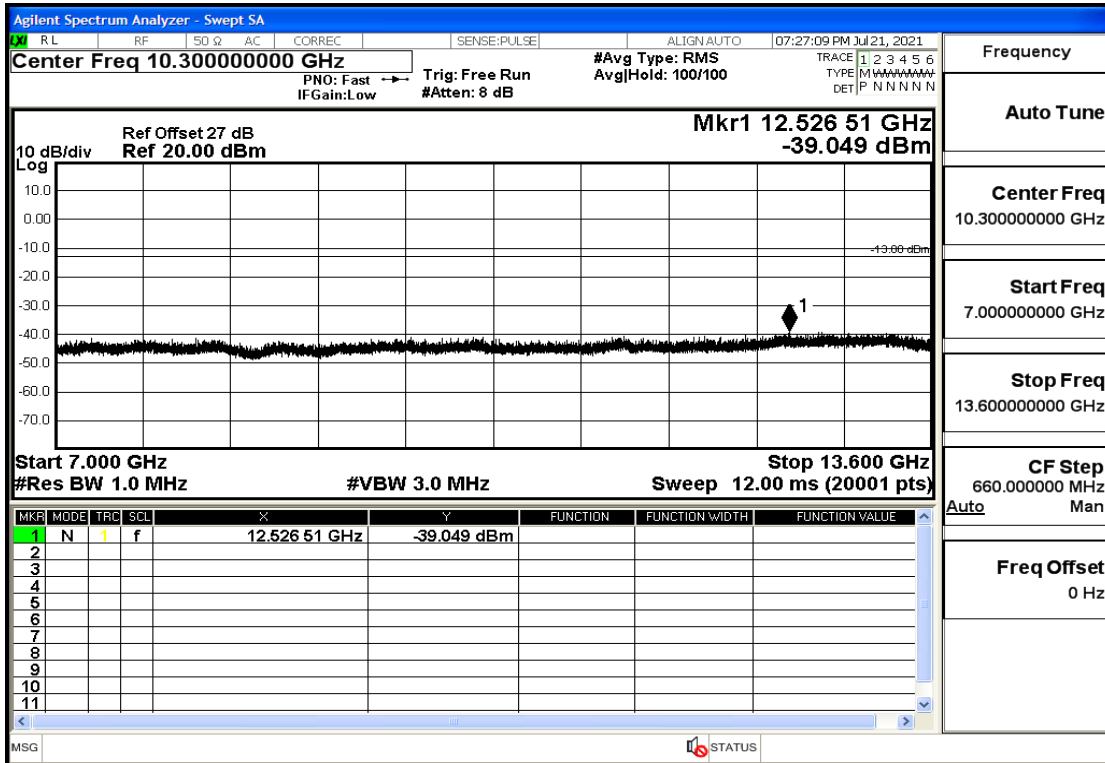

OB25-3-1882.5-QPSK-15#LOW@7GHz-13.6GHz@Pass

OB25-3-1882.5-QPSK-15#LOW@13.6GHz-20GHz@Pass

OB25-3-1882.5-QPSK-1#LOW@30mHz-1GHz@Pass

OB25-3-1882.5-QPSK-1#LOW@1GHz-7GHz@Pass

OB25-3-1882.5-QPSK-1#LOW@7GHz-13.6GHz@Pass