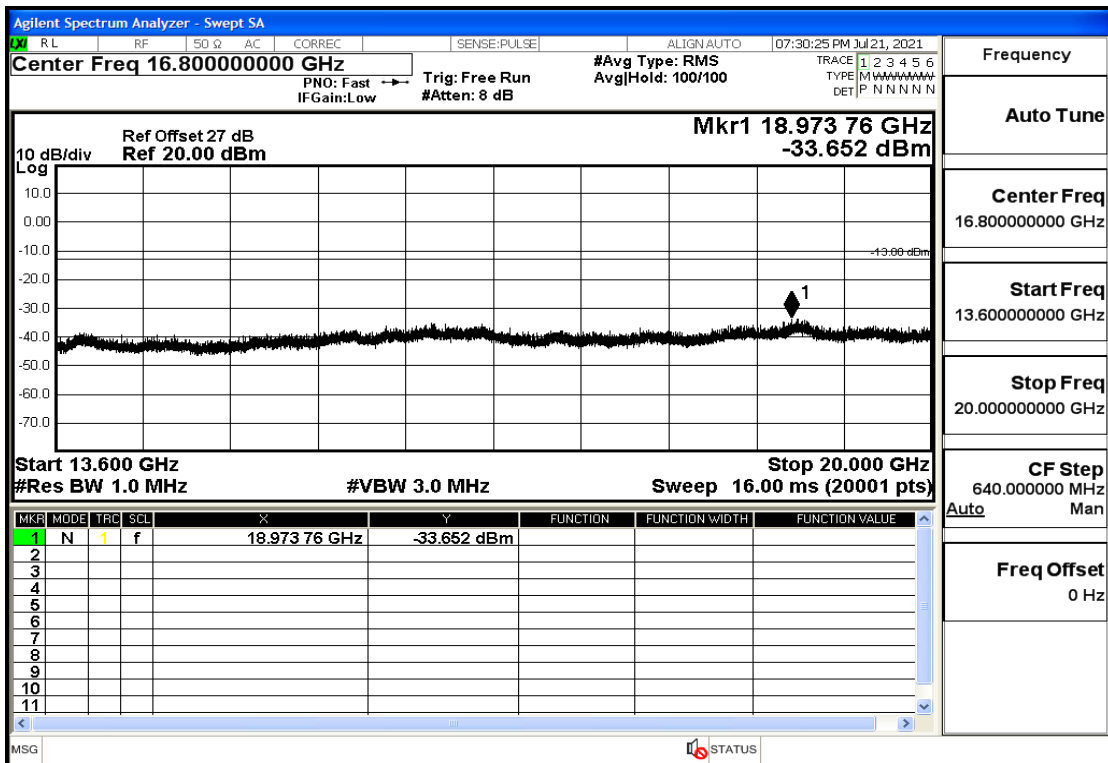

OB25-3-1913.5-QPSK-15#LOW@30mHz-1GHz@Pass

OB25-3-1913.5-QPSK-15#LOW@1GHz-7GHz@Pass

OB25-3-1913.5-QPSK-15#LOW@7GHz-13.6GHz@Pass

OB25-3-1913.5-QPSK-15#LOW@13.6GHz-20GHz@Pass

OB25-3-1913.5-QPSK-1#LOW@30mHz-1GHz@Pass