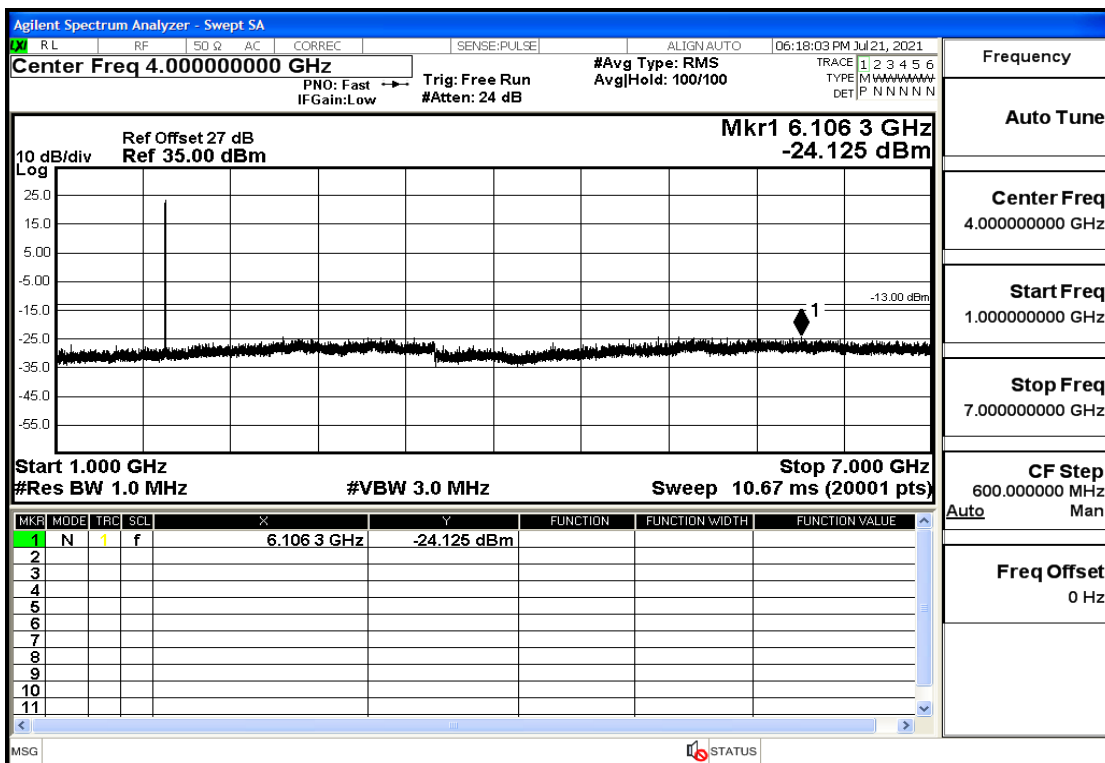

OB4-1.4-1754.3-QPSK-6#LOW@1GHz-7GHz@Pass

OB4-1.4-1754.3-QPSK-6#LOW@7GHz-13.6GHz@Pass

OB4-1.4-1754.3-QPSK-6#LOW@13.6GHz-20GHz@Pass

OB4-1.4-1754.3-QPSK-1#LOW@30mHz-1GHz@Pass

OB4-1.4-1754.3-QPSK-1#LOW@1GHz-7GHz@Pass