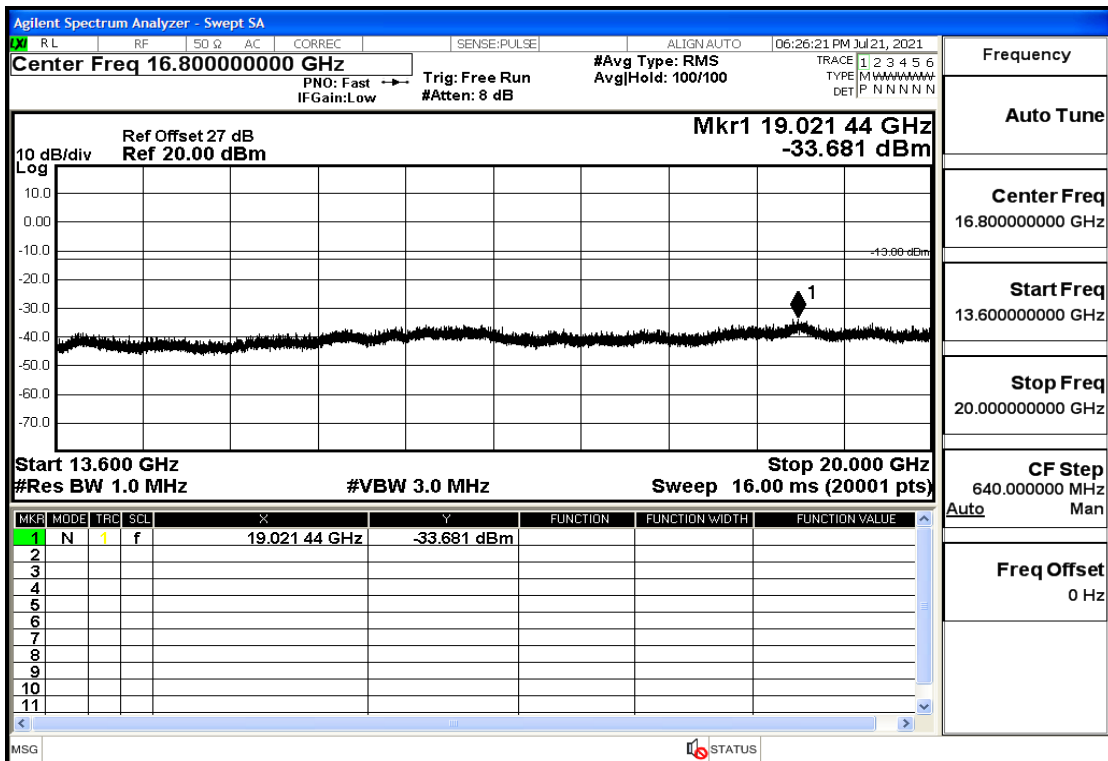

OB4-3-1732.5-QPSK-15#LOW@13.6GHz-20GHz@Pass