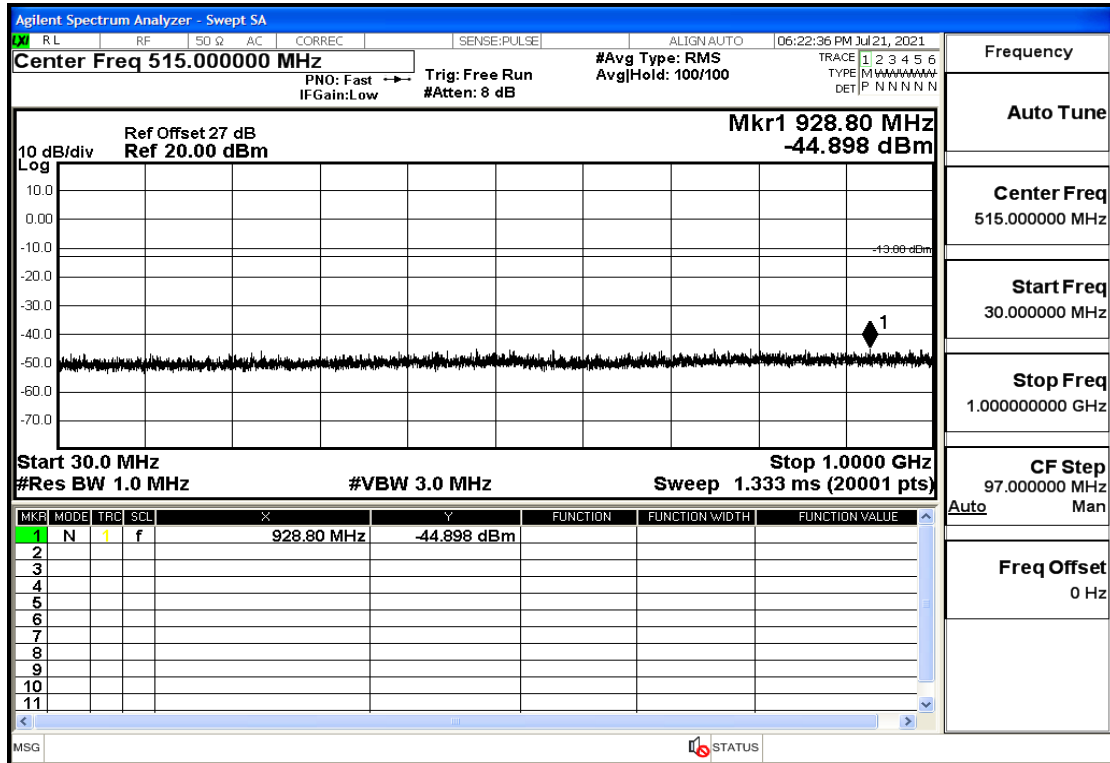

OB4-3-1711.5-QPSK-1#LOW@30mHz-1GHz@Pass