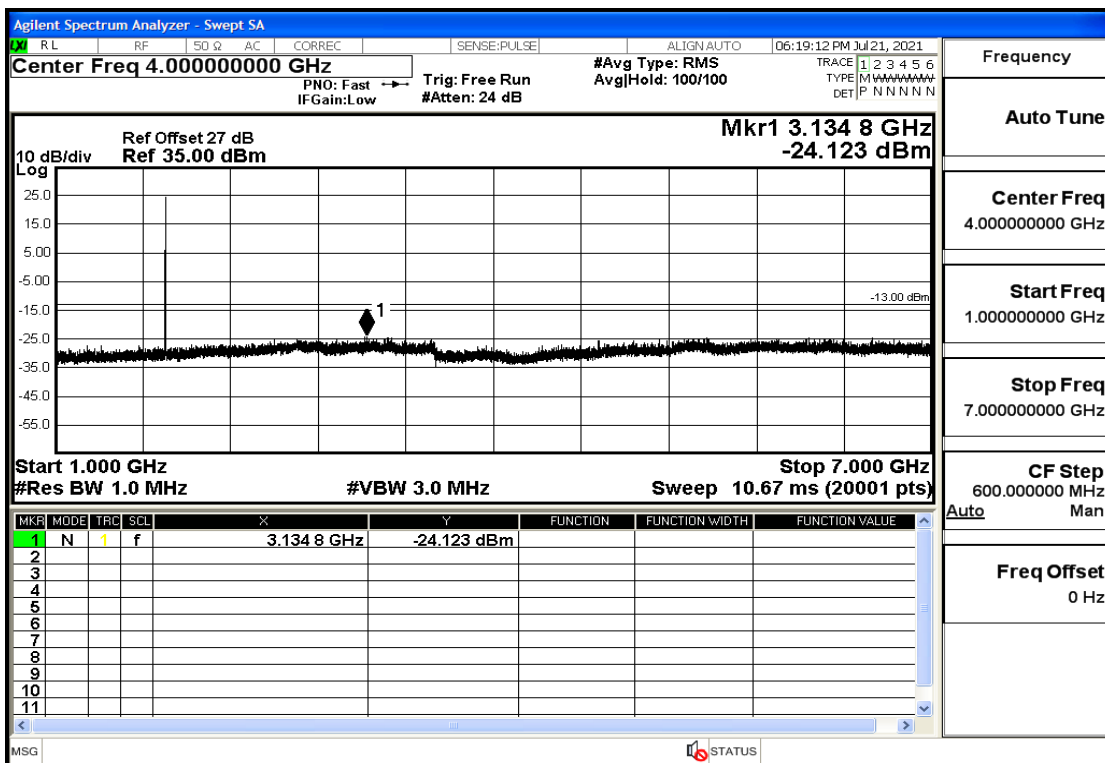

OB4-1.4-1754.3-QPSK-1#LOW@7GHz-13.6GHz@Pass

OB4-1.4-1754.3-QPSK-1#LOW@13.6GHz-20GHz@Pass

OB4-1.4-1754.3-QPSK-1#HIGH@30mHz-1GHz@Pass

OB4-1.4-1754.3-QPSK-1#HIGH@1GHz-7GHz@Pass

OB4-1.4-1754.3-QPSK-1#HIGH@7GHz-13.6GHz@Pass