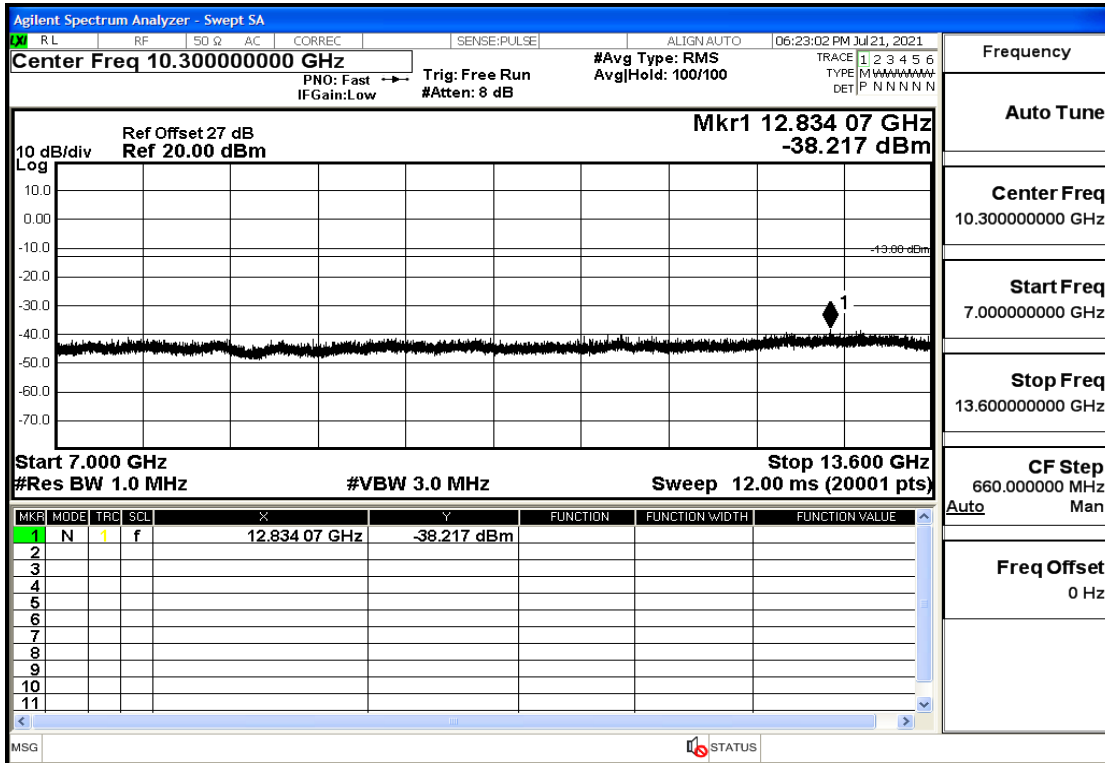

OB4-3-1711.5-QPSK-1#LOW@7GHz-13.6GHz@Pass