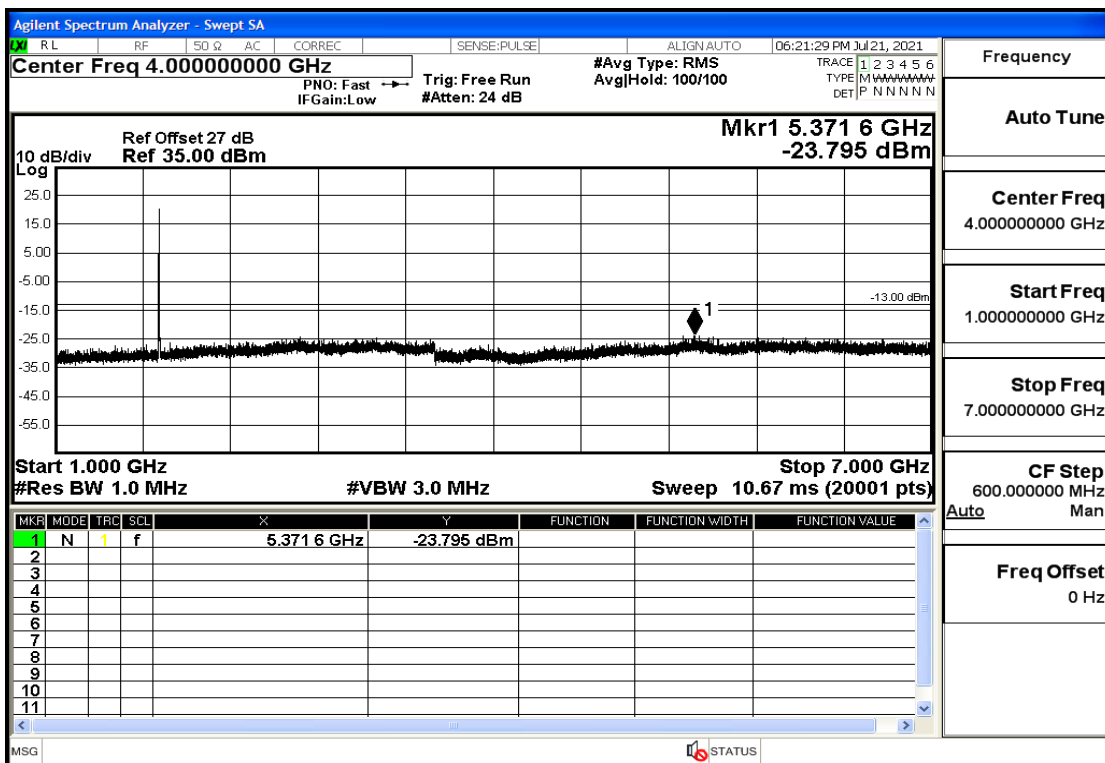

OB4-3-1711.5-QPSK-15#LOW@1GHz-7GHz@Pass