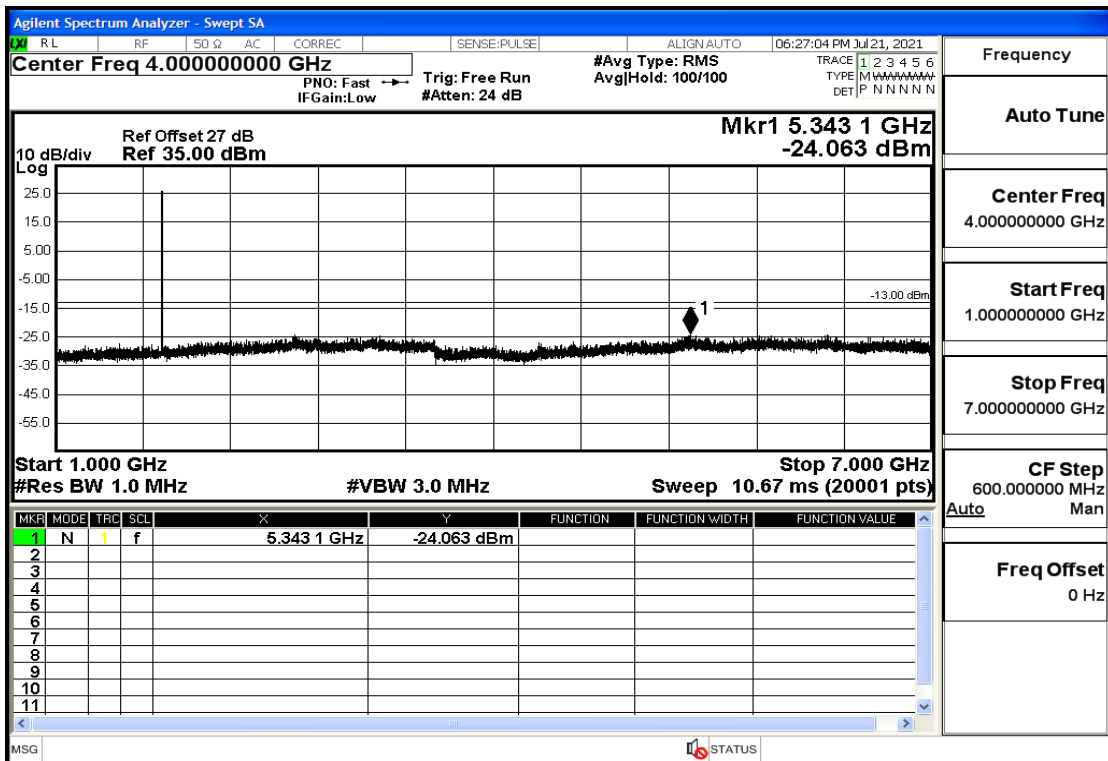

OB4-3-1732.5-QPSK-15#LOW@7GHz-13.6GHz@Pass

OB4-3-1732.5-QPSK-15#LOW@13.6GHz-20GHz@Pass

OB4-3-1732.5-QPSK-1#LOW@30mHz-1GHz@Pass

OB4-3-1732.5-QPSK-1#LOW@1GHz-7GHz@Pass

OB4-3-1732.5-QPSK-1#LOW@7GHz-13.6GHz@Pass