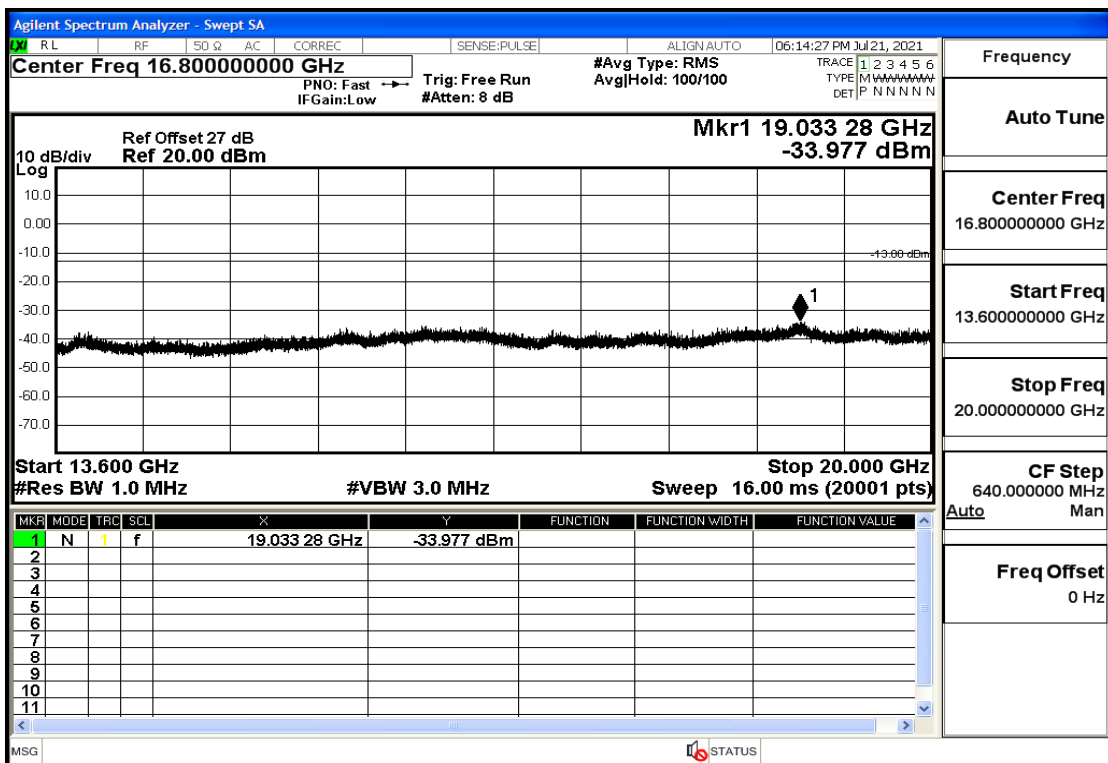

OB4-1.4-1732.5-QPSK-6#LOW@13.6GHz-20GHz@Pass

OB4-1.4-1732.5-QPSK-1#LOW@30mHz-1GHz@Pass

OB4-1.4-1732.5-QPSK-1#LOW@1GHz-7GHz@Pass

OB4-1.4-1732.5-QPSK-1#LOW@7GHz-13.6GHz@Pass

OB4-1.4-1732.5-QPSK-1#LOW@13.6GHz-20GHz@Pass