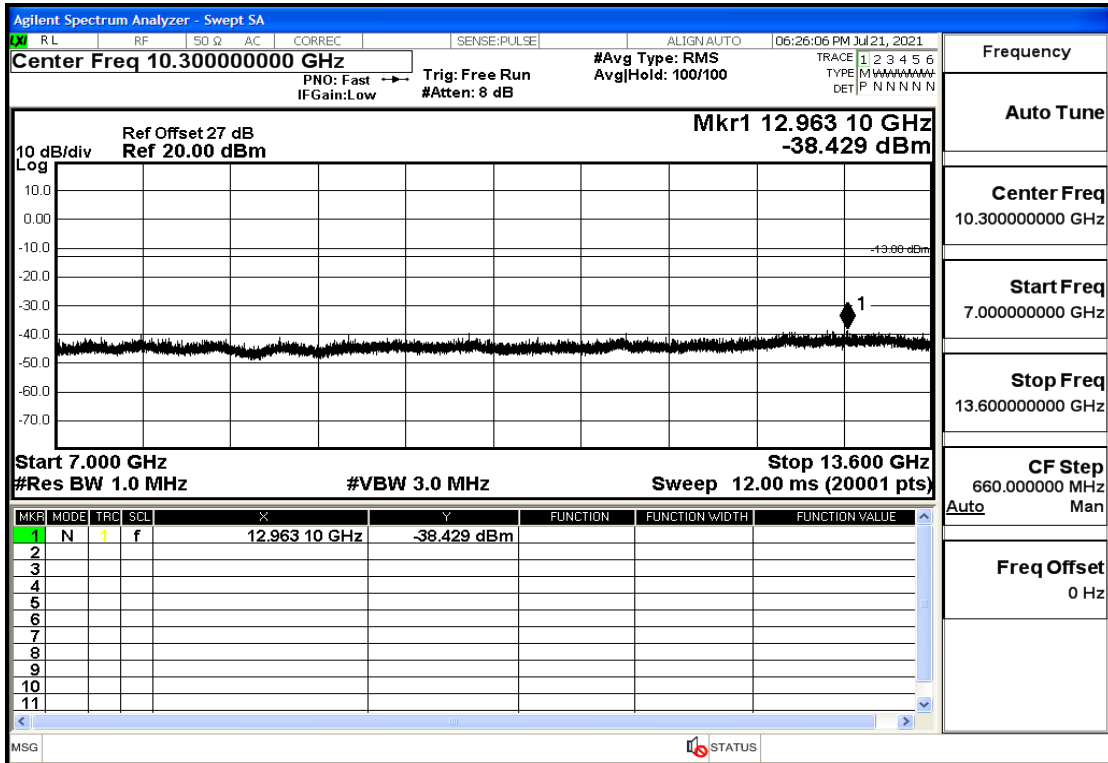

OB4-3-1732.5-QPSK-15#LOW@7GHz-13.6GHz@Pass