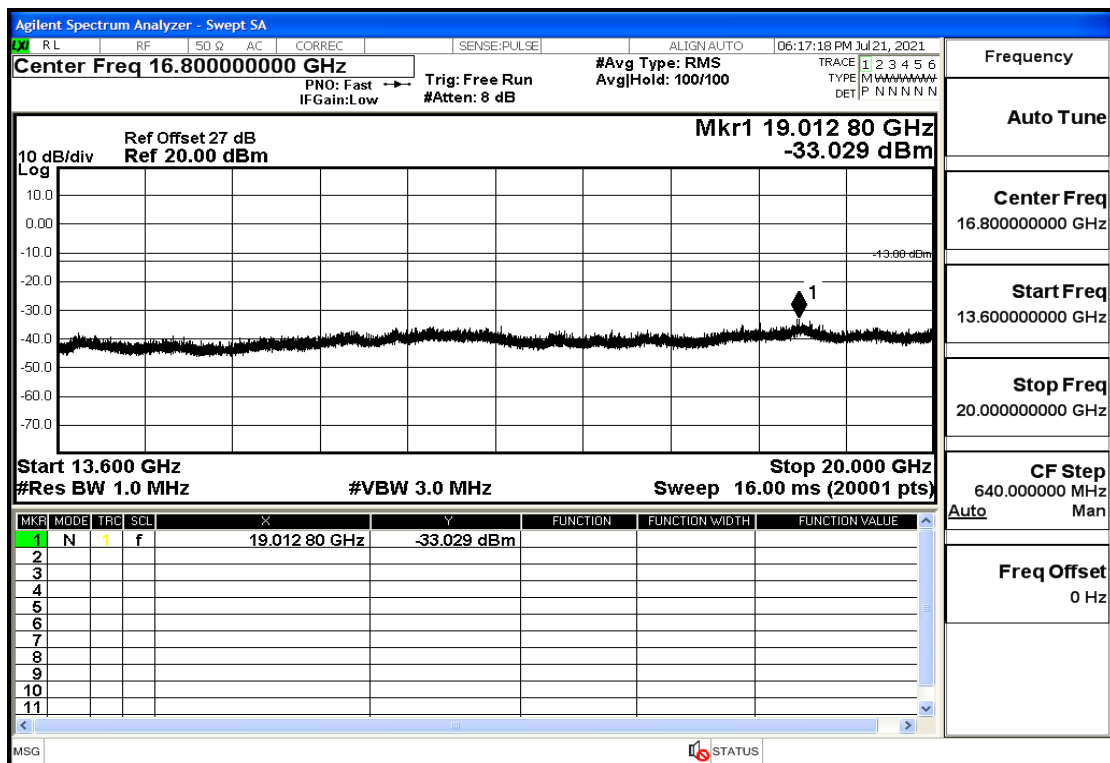

OB4-1.4-1754.3-QPSK-6#LOW@13.6GHz-20GHz@Pass