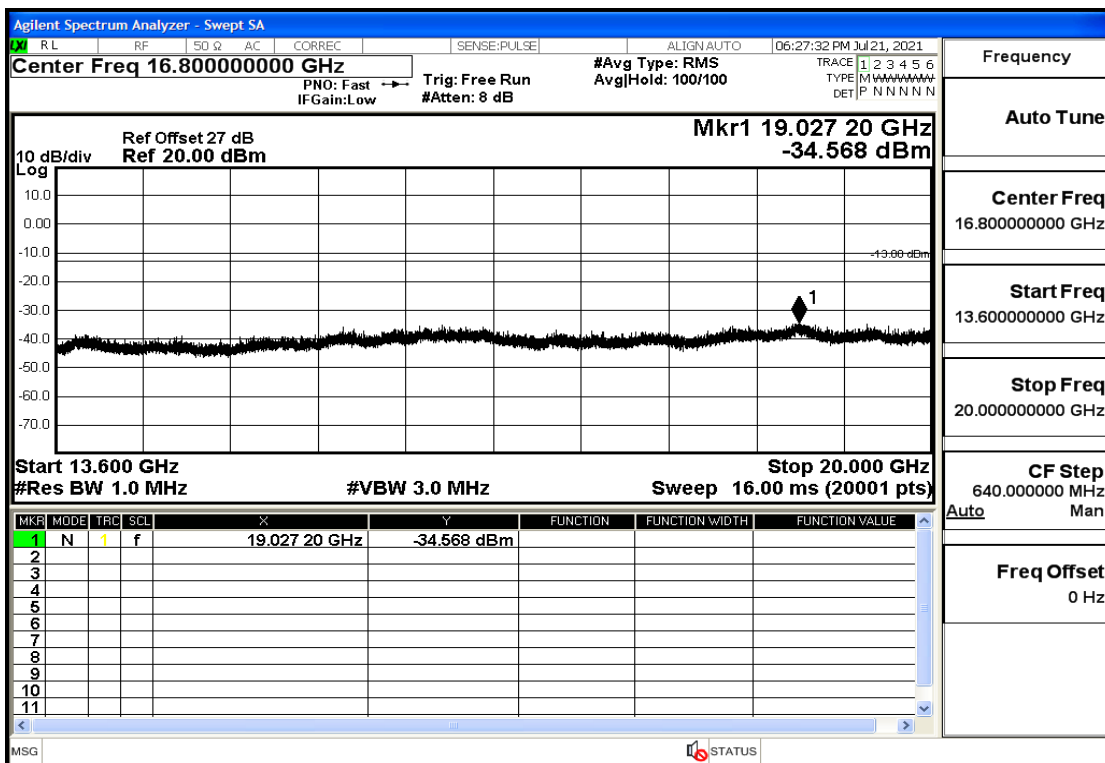

OB4-3-1732.5-QPSK-1#LOW@13.6GHz-20GHz@Pass