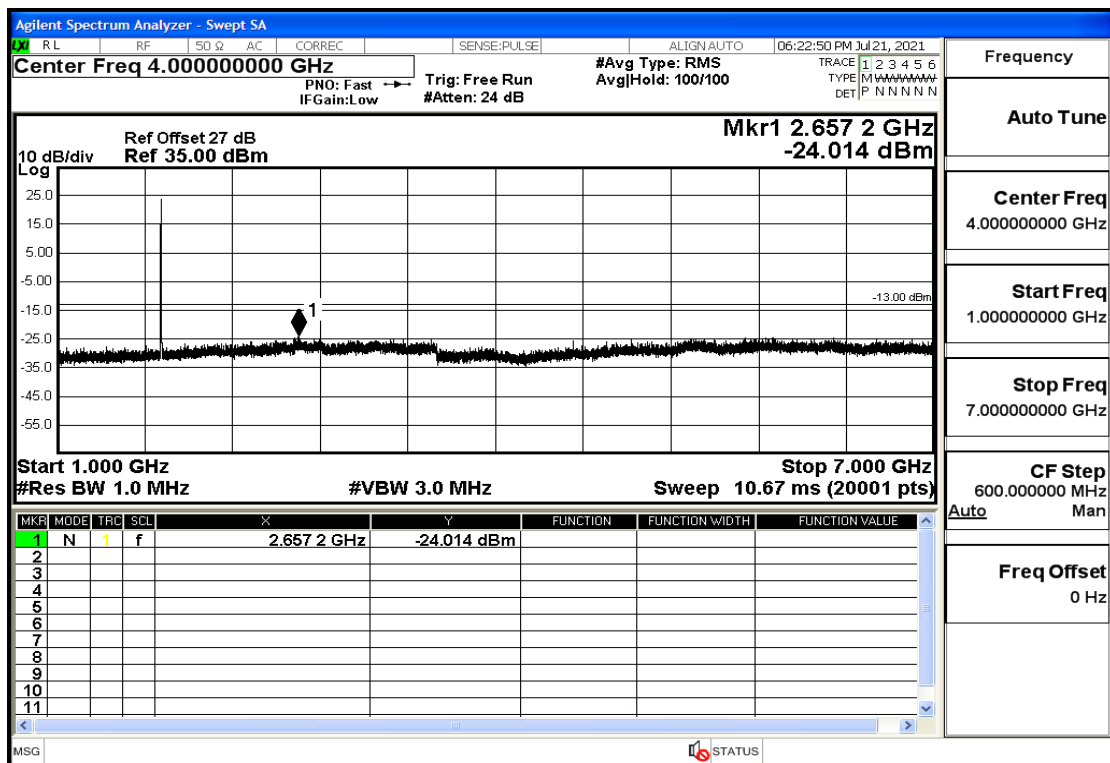

OB4-3-1711.5-QPSK-1#LOW@1GHz-7GHz@Pass