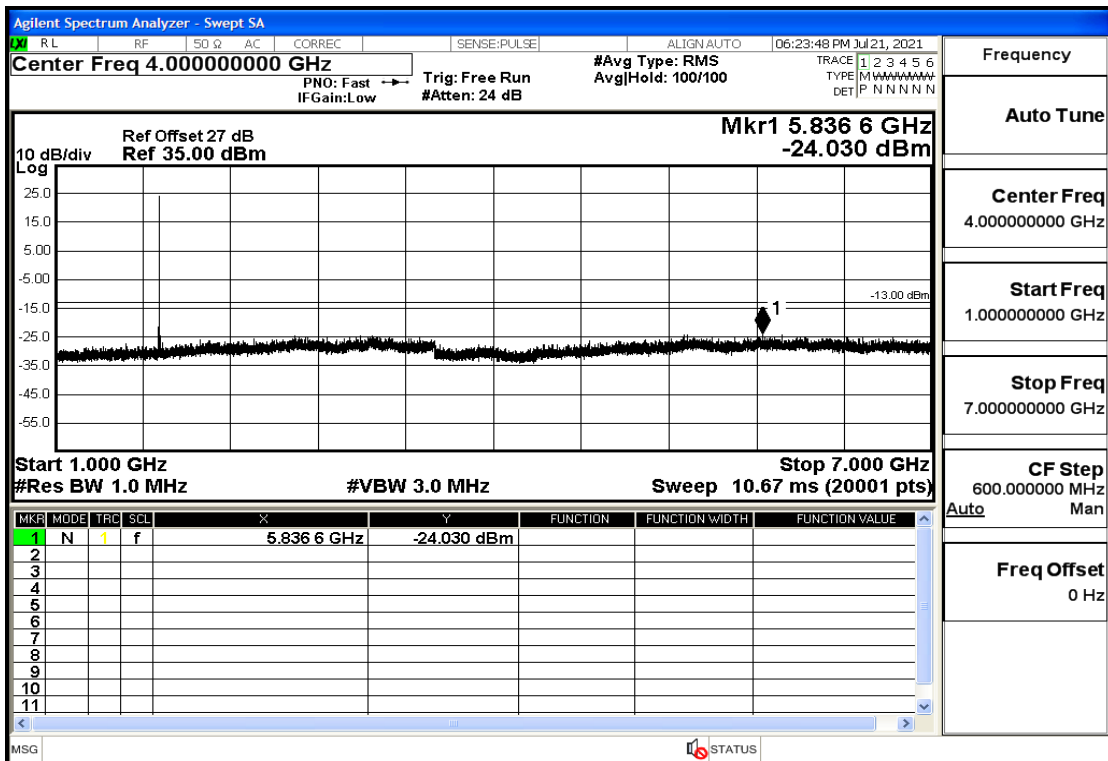

OB4-3-1711.5-QPSK-1#HIGH@1GHz-7GHz@Pass