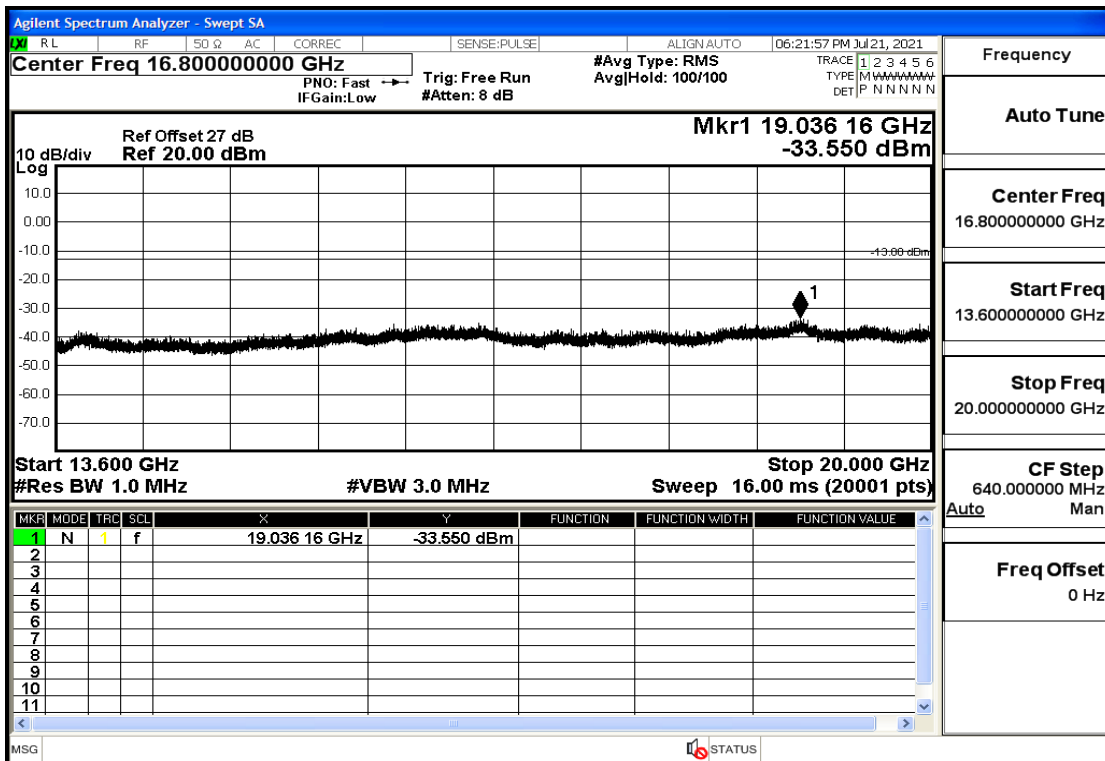

OB4-1.4-1754.3-QPSK-1#HIGH@13.6GHz-20GHz@Pass

OB4-3-1711.5-QPSK-15#LOW@30mHz-1GHz@Pass

OB4-3-1711.5-QPSK-15#LOW@1GHz-7GHz@Pass

OB4-3-1711.5-QPSK-15#LOW@7GHz-13.6GHz@Pass

OB4-3-1711.5-QPSK-15#LOW@13.6GHz-20GHz@Pass