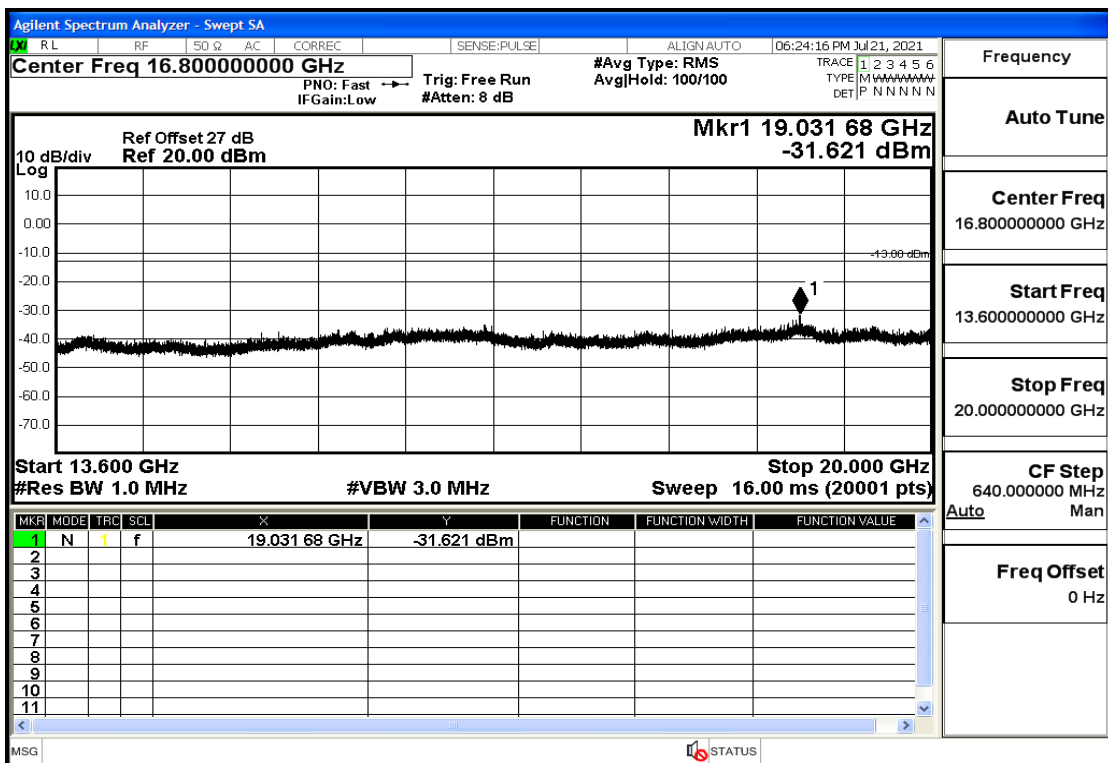

OB4-3-1711.5-QPSK-1#HIGH@1GHz-7GHz@Pass

OB4-3-1711.5-QPSK-1#HIGH@7GHz-13.6GHz@Pass

OB4-3-1711.5-QPSK-1#HIGH@13.6GHz-20GHz@Pass

OB4-3-1732.5-QPSK-15#LOW@30mHz-1GHz@Pass

OB4-3-1732.5-QPSK-15#LOW@1GHz-7GHz@Pass