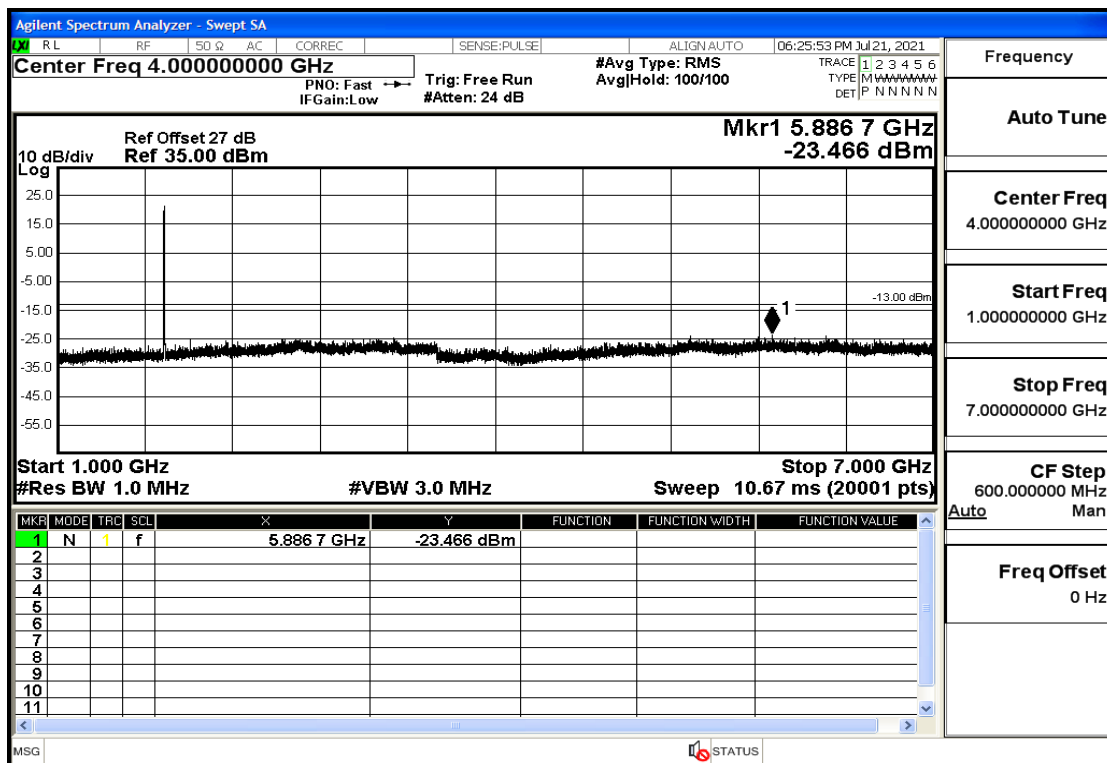

OB4-3-1711.5-QPSK-1#HIGH@1GHz-7GHz@Pass

OB4-3-1711.5-QPSK-1#HIGH@7GHz-13.6GHz@Pass

OB4-3-1711.5-QPSK-1#HIGH@13.6GHz-20GHz@Pass

OB4-3-1732.5-QPSK-15#LOW@30mHz-1GHz@Pass

OB4-3-1732.5-QPSK-15#LOW@1GHz-7GHz@Pass