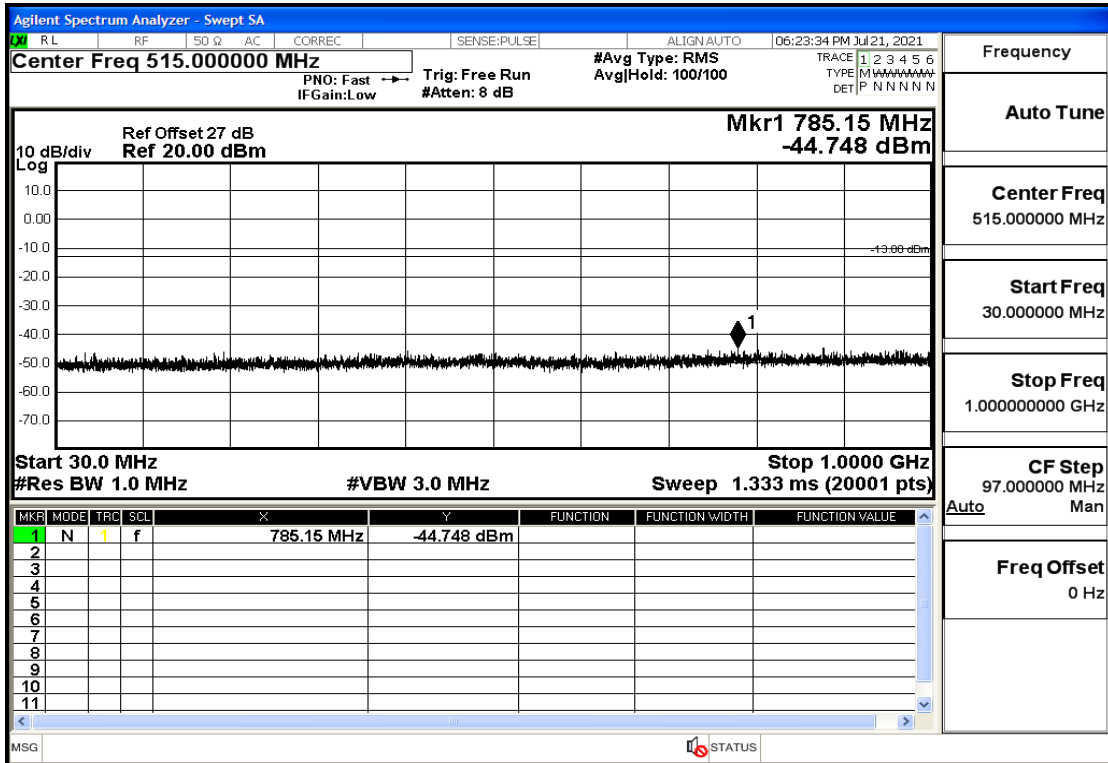

OB4-3-1711.5-QPSK-1#LOW@30mHz-1GHz@Pass

OB4-3-1711.5-QPSK-1#LOW@1GHz-7GHz@Pass

OB4-3-1711.5-QPSK-1#LOW@7GHz-13.6GHz@Pass

OB4-3-1711.5-QPSK-1#LOW@13.6GHz-20GHz@Pass

OB4-3-1711.5-QPSK-1#HIGH@30mHz-1GHz@Pass