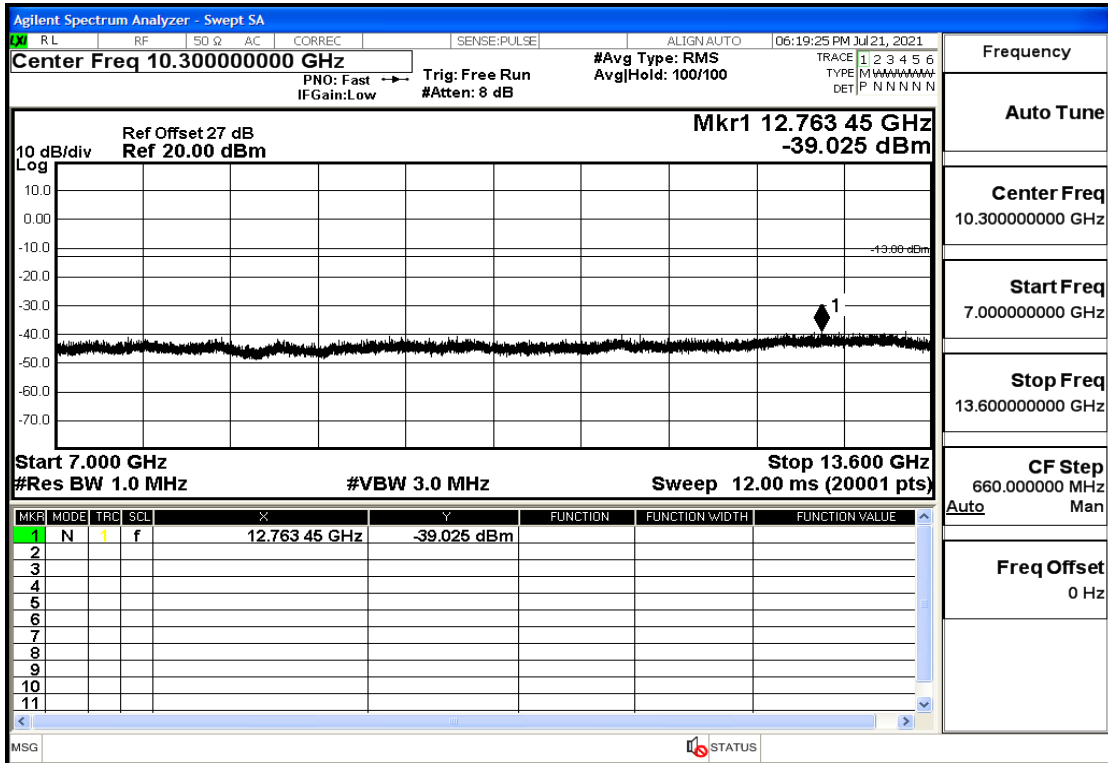

OB4-1.4-1754.3-QPSK-1#LOW@7GHz-13.6GHz@Pass

OB4-1.4-1754.3-QPSK-1#LOW@13.6GHz-20GHz@Pass

OB4-1.4-1754.3-QPSK-1#HIGH@30mHz-1GHz@Pass

OB4-1.4-1754.3-QPSK-1#HIGH@1GHz-7GHz@Pass

OB4-1.4-1754.3-QPSK-1#HIGH@7GHz-13.6GHz@Pass