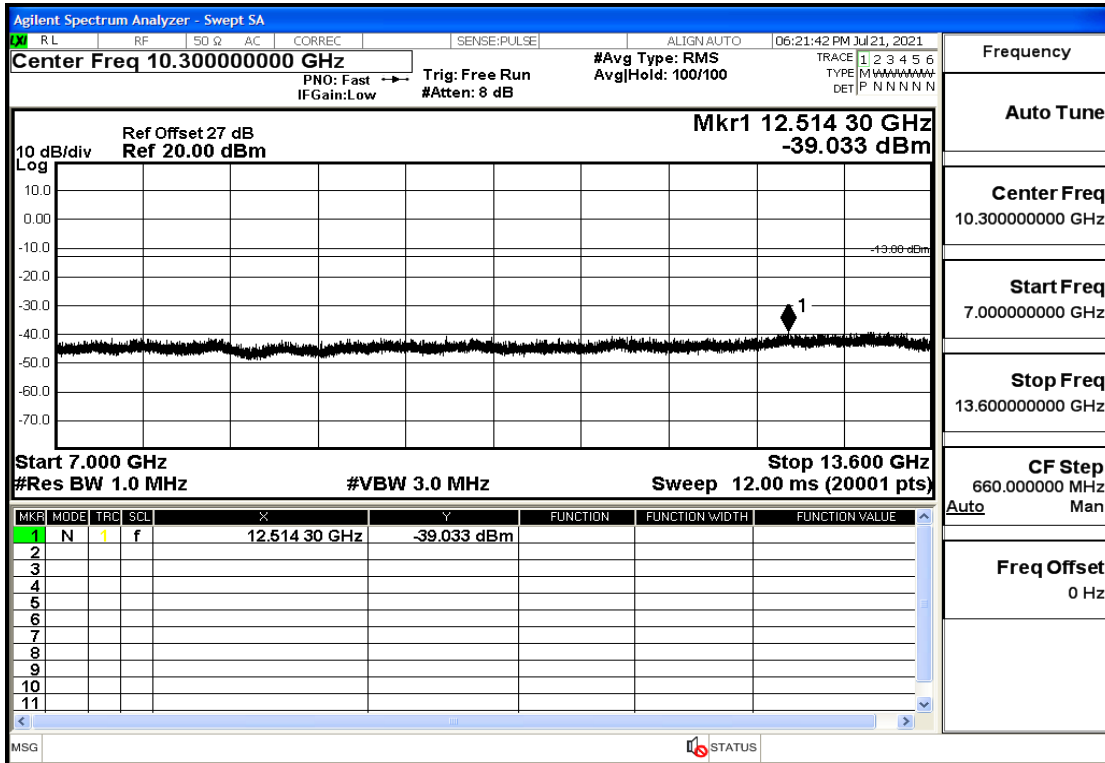

OB4-1.4-1754.3-QPSK-1#HIGH@13.6GHz-20GHz@Pass

OB4-3-1711.5-QPSK-15#LOW@30mHz-1GHz@Pass

OB4-3-1711.5-QPSK-15#LOW@1GHz-7GHz@Pass

OB4-3-1711.5-QPSK-15#LOW@7GHz-13.6GHz@Pass

OB4-3-1711.5-QPSK-15#LOW@13.6GHz-20GHz@Pass