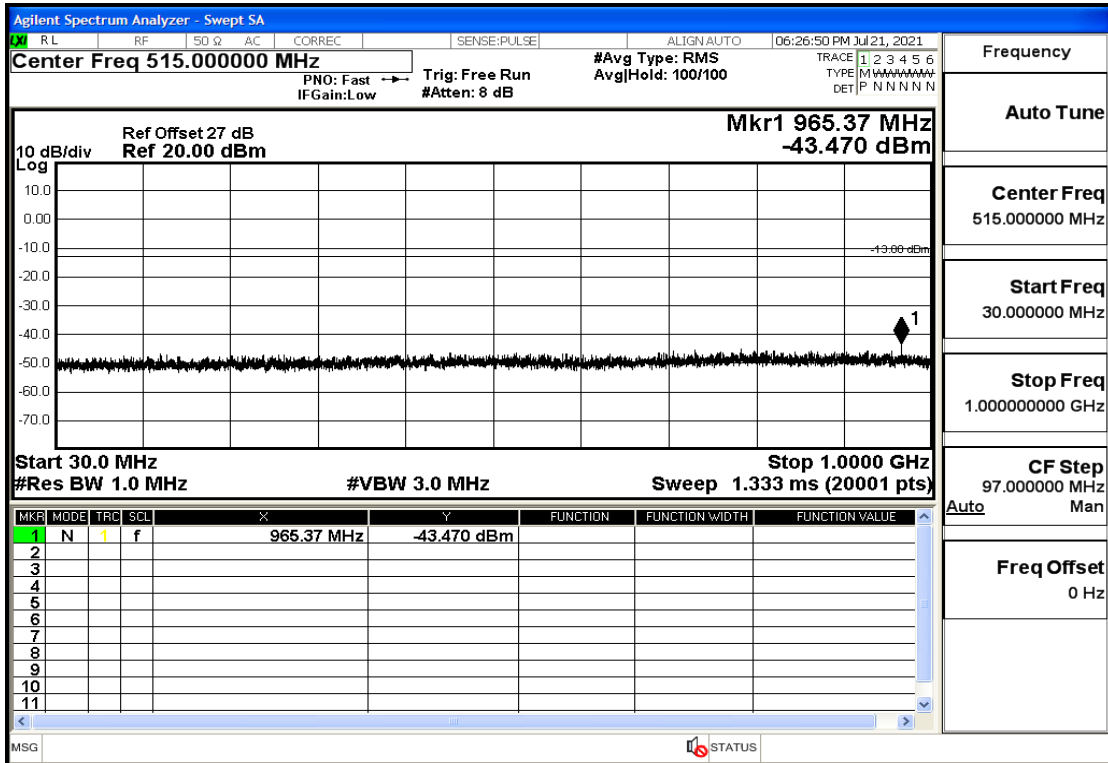

OB4-3-1732.5-QPSK-1#LOW@30mHz-1GHz@Pass