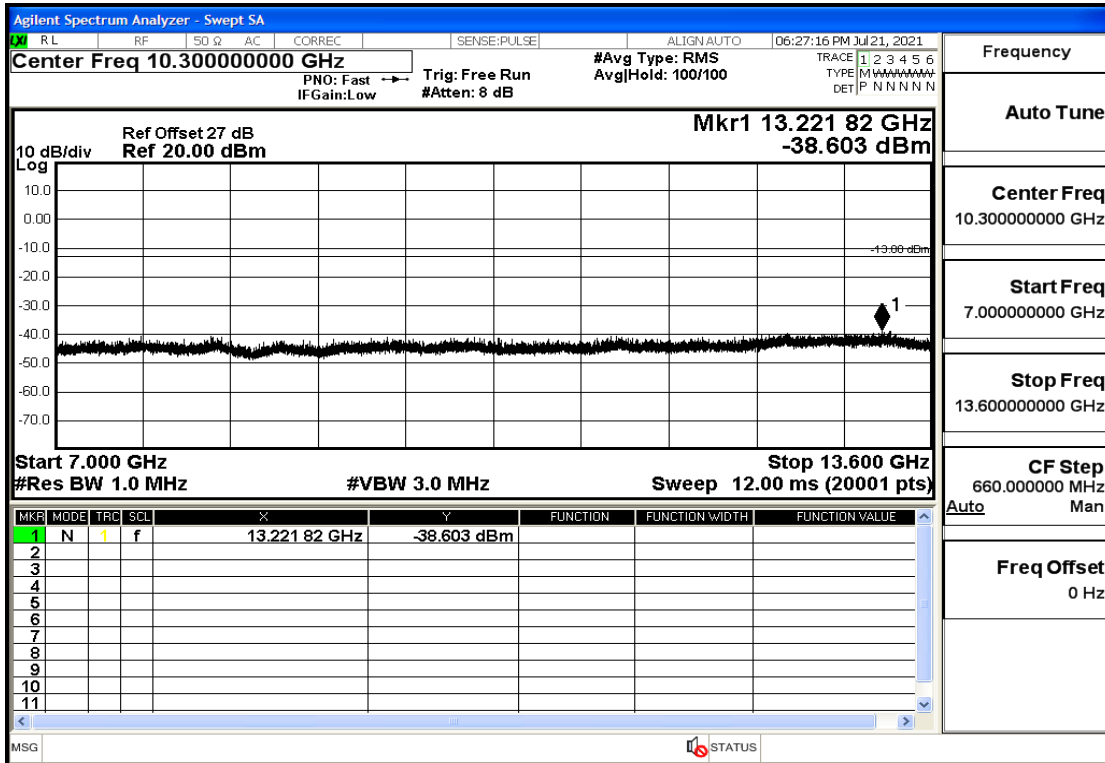

OB4-3-1732.5-QPSK-15#LOW@7GHz-13.6GHz@Pass

OB4-3-1732.5-QPSK-15#LOW@13.6GHz-20GHz@Pass

OB4-3-1732.5-QPSK-1#LOW@30mHz-1GHz@Pass

OB4-3-1732.5-QPSK-1#LOW@1GHz-7GHz@Pass

OB4-3-1732.5-QPSK-1#LOW@7GHz-13.6GHz@Pass