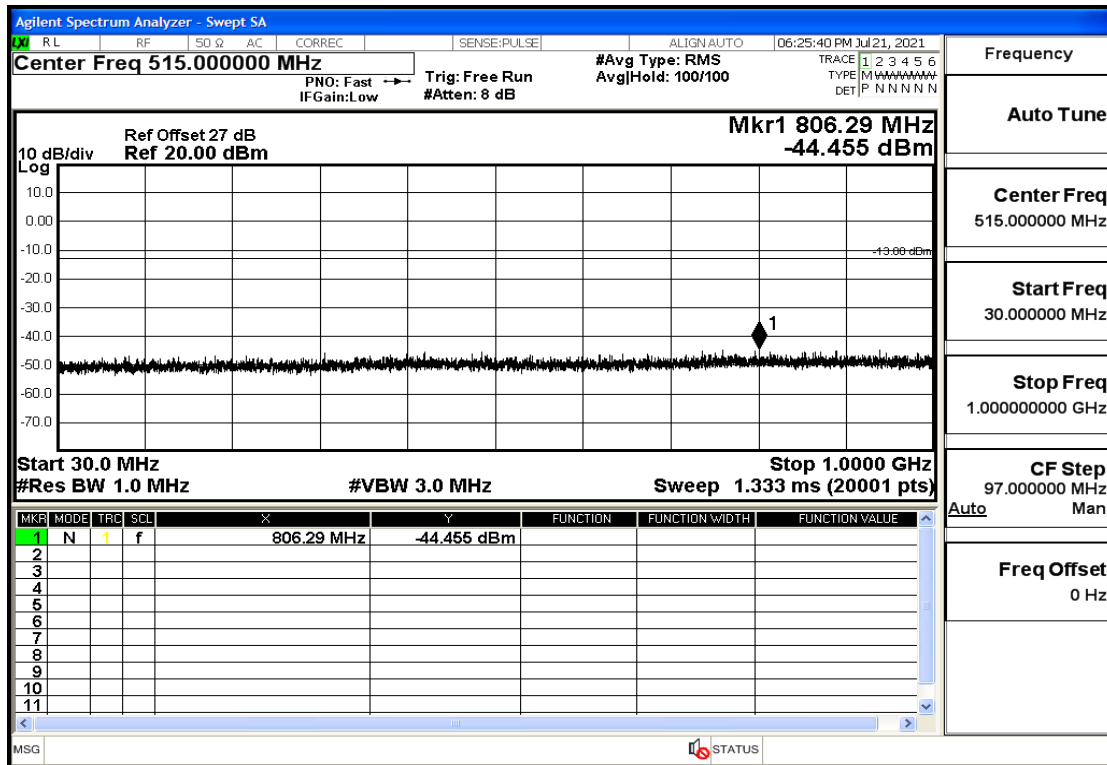

OB4-3-1711.5-QPSK-1#HIGH@1GHz-7GHz@Pass

OB4-3-1711.5-QPSK-1#HIGH@7GHz-13.6GHz@Pass

OB4-3-1711.5-QPSK-1#HIGH@13.6GHz-20GHz@Pass

OB4-3-1732.5-QPSK-15#LOW@30mHz-1GHz@Pass

OB4-3-1732.5-QPSK-15#LOW@1GHz-7GHz@Pass