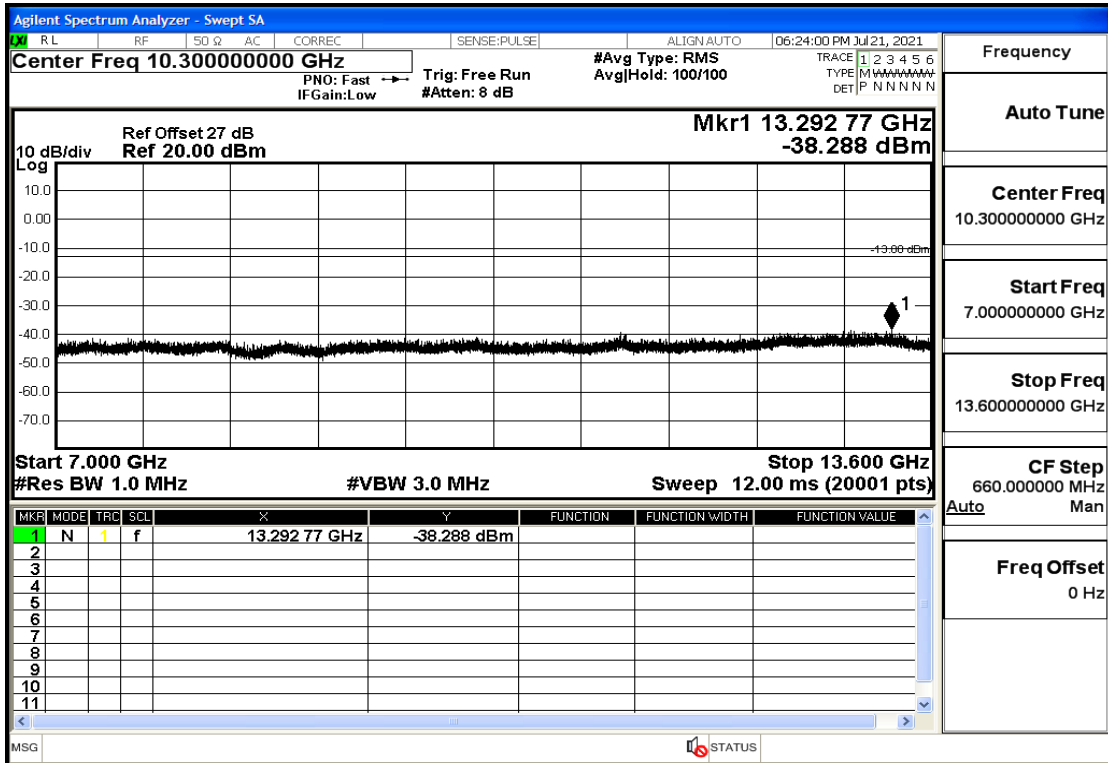

OB4-3-1711.5-QPSK-1#HIGH@7GHz-13.6GHz@Pass