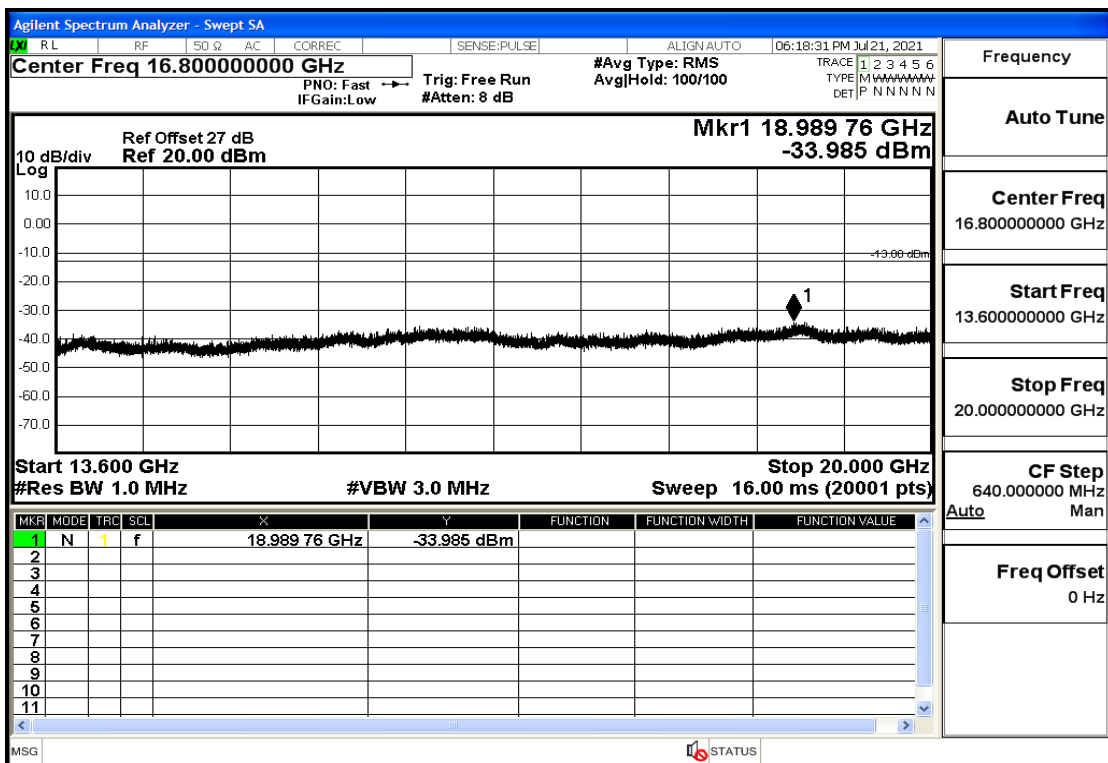

OB4-1.4-1754.3-QPSK-1#LOW@13.6GHz-20GHz@Pass