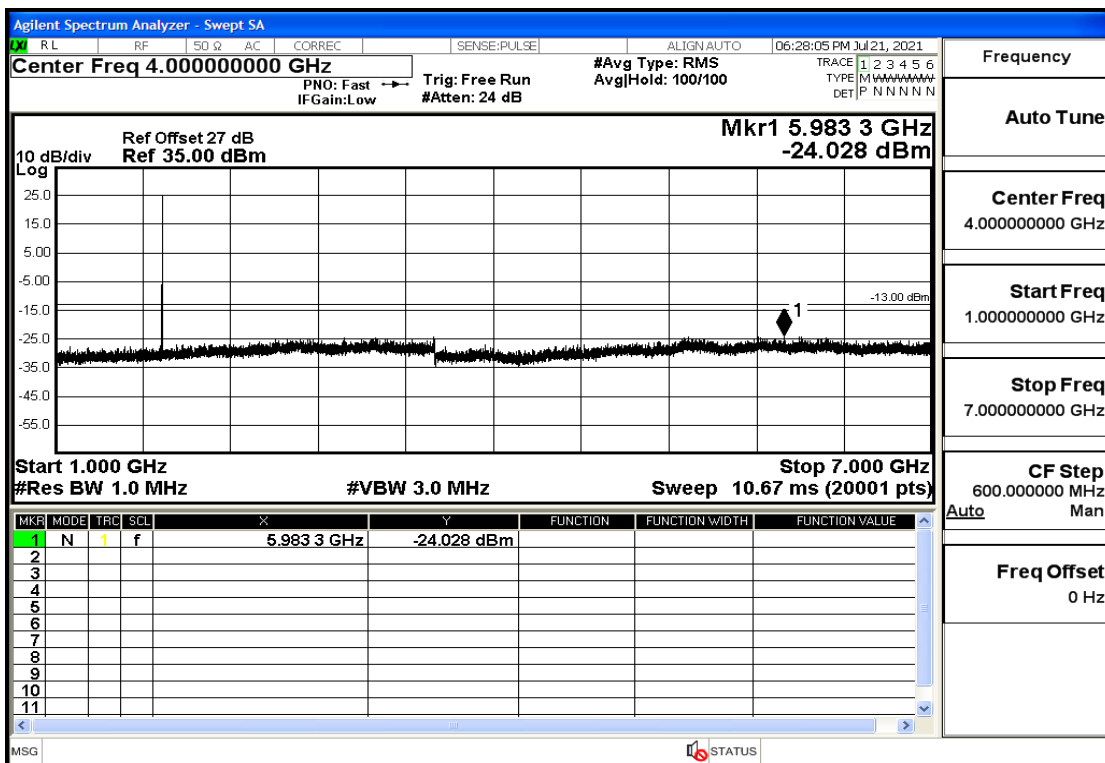

OB4-3-1732.5-QPSK-1#HIGH@1GHz-7GHz@Pass