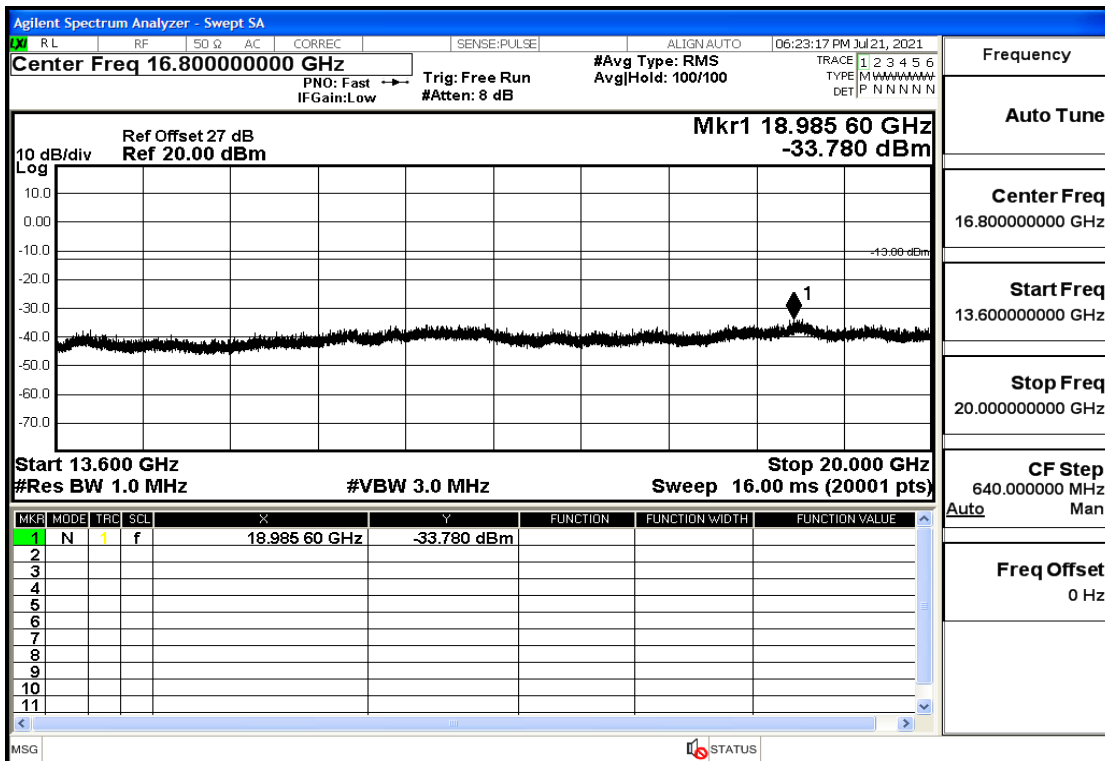

OB4-3-1711.5-QPSK-1#LOW@30mHz-1GHz@Pass

OB4-3-1711.5-QPSK-1#LOW@1GHz-7GHz@Pass

OB4-3-1711.5-QPSK-1#LOW@7GHz-13.6GHz@Pass

OB4-3-1711.5-QPSK-1#LOW@13.6GHz-20GHz@Pass

OB4-3-1711.5-QPSK-1#HIGH@30mHz-1GHz@Pass