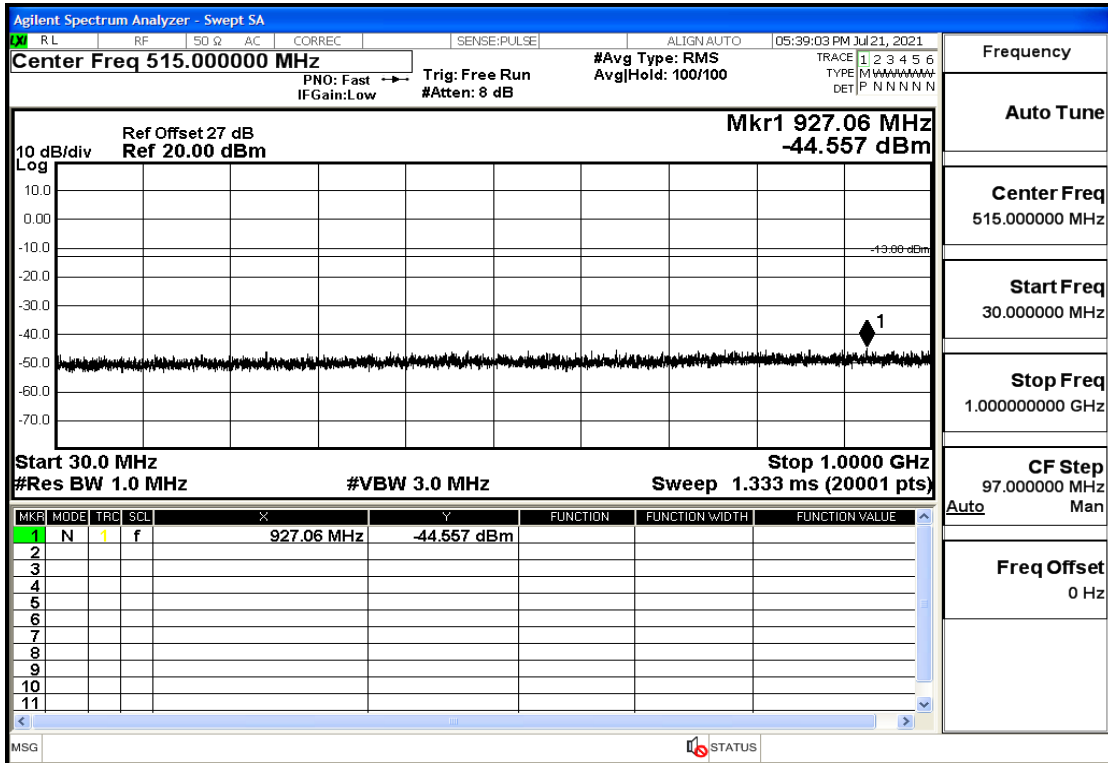

OB2-3-1851.5-QPSK-1#HIGH@1GHz-7GHz@Pass

OB2-3-1851.5-QPSK-1#HIGH@7GHz-13.6GHz@Pass

OB2-3-1851.5-QPSK-1#HIGH@13.6GHz-20GHz@Pass

OB2-3-1880-QPSK-15#LOW@30mHz-1GHz@Pass

OB2-3-1880-QPSK-15#LOW@1GHz-7GHz@Pass

OB2-3-1880-QPSK-15#LOW@7GHz-13.6GHz@Pass