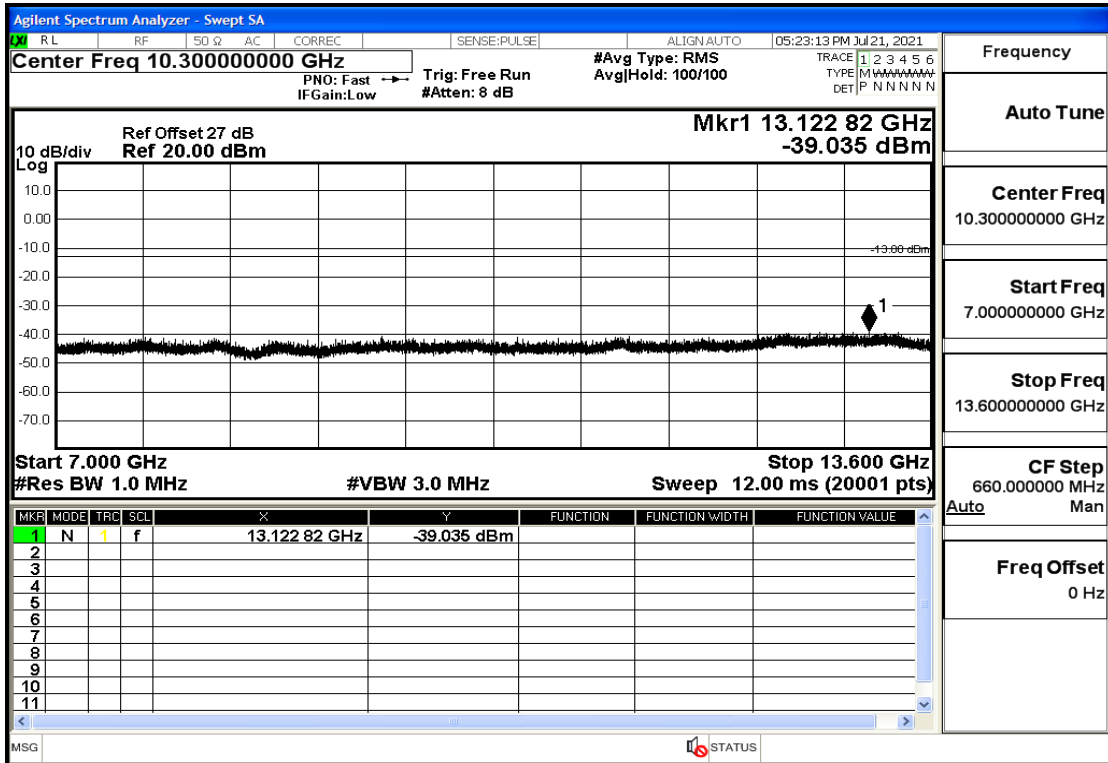

OB2-1.4-1850.7-QPSK-1#HIGH@7GHz-13.6GHz@Pass

OB2-1.4-1850.7-QPSK-1#HIGH@13.6GHz-20GHz@Pass

OB2-1.4-1880-QPSK-6#LOW@30mHz-1GHz@Pass

OB2-1.4-1880-QPSK-6#LOW@1GHz-7GHz@Pass

OB2-1.4-1880-QPSK-6#LOW@7GHz-13.6GHz@Pass