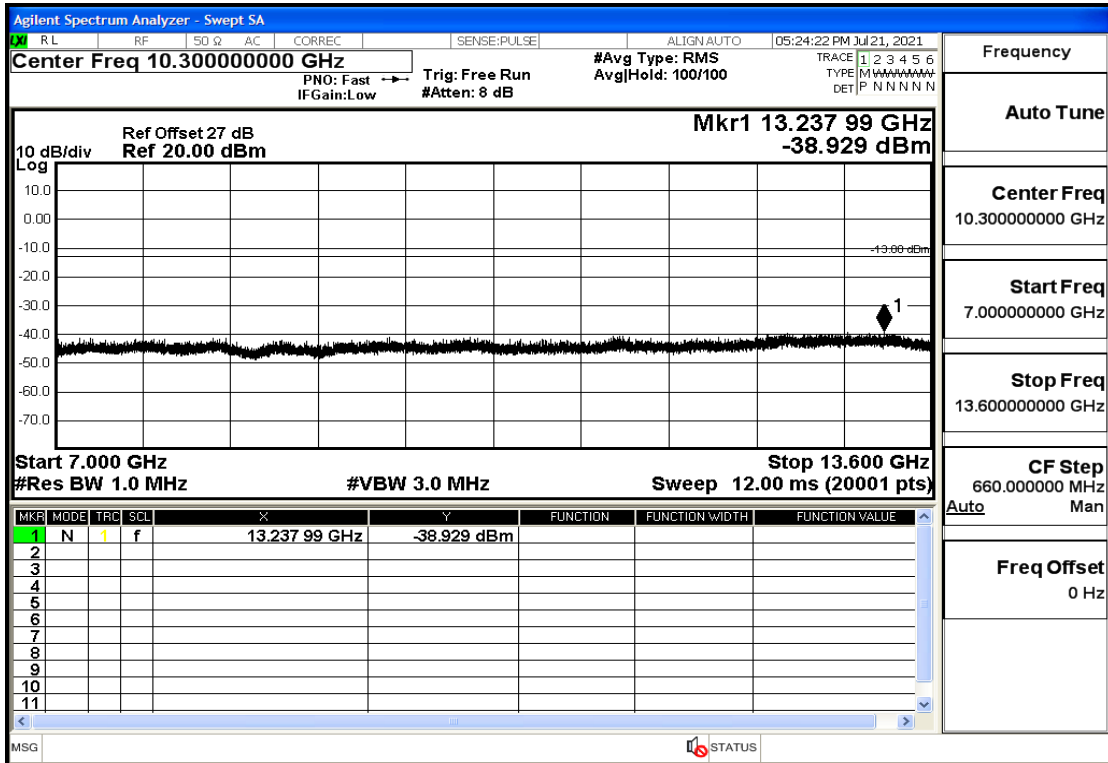

OB2-1.4-1880-QPSK-6#LOW@13.6GHz-20GHz@Pass

OB2-1.4-1880-QPSK-1#LOW@30mHz-1GHz@Pass

OB2-1.4-1880-QPSK-1#LOW@1GHz-7GHz@Pass

OB2-1.4-1880-QPSK-1#LOW@7GHz-13.6GHz@Pass

OB2-1.4-1880-QPSK-1#LOW@13.6GHz-20GHz@Pass