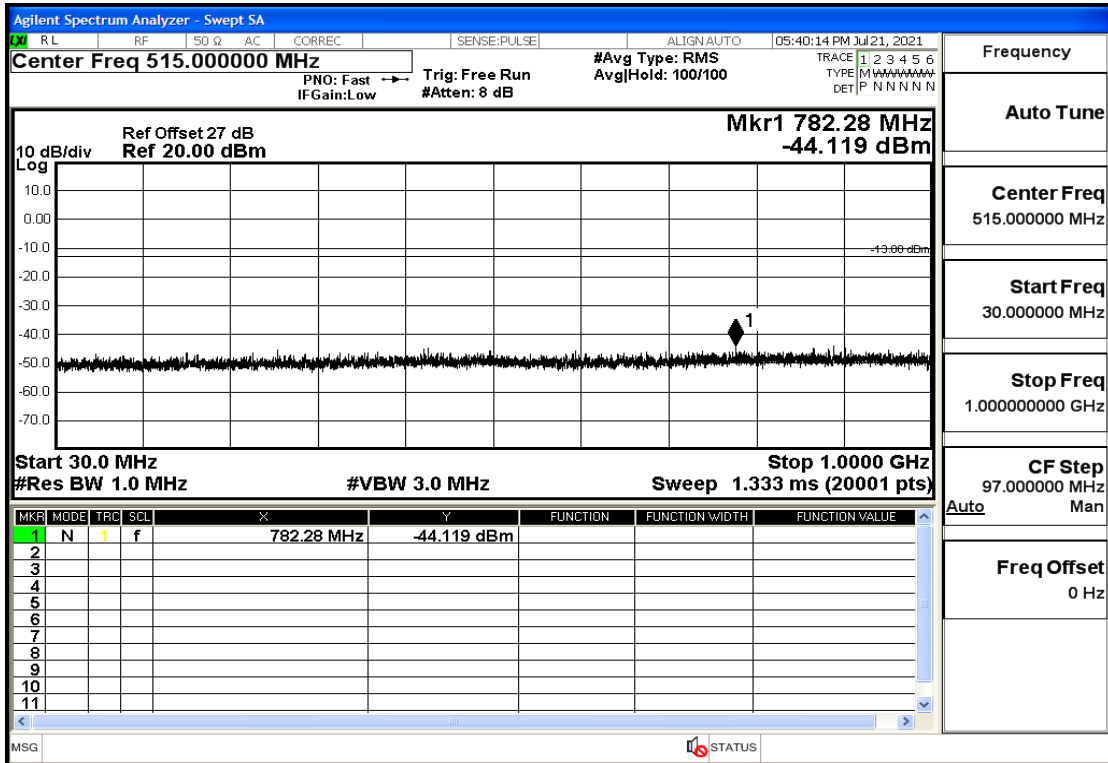

OB2-3-1880-QPSK-1#LOW@30mHz-1GHz@Pass