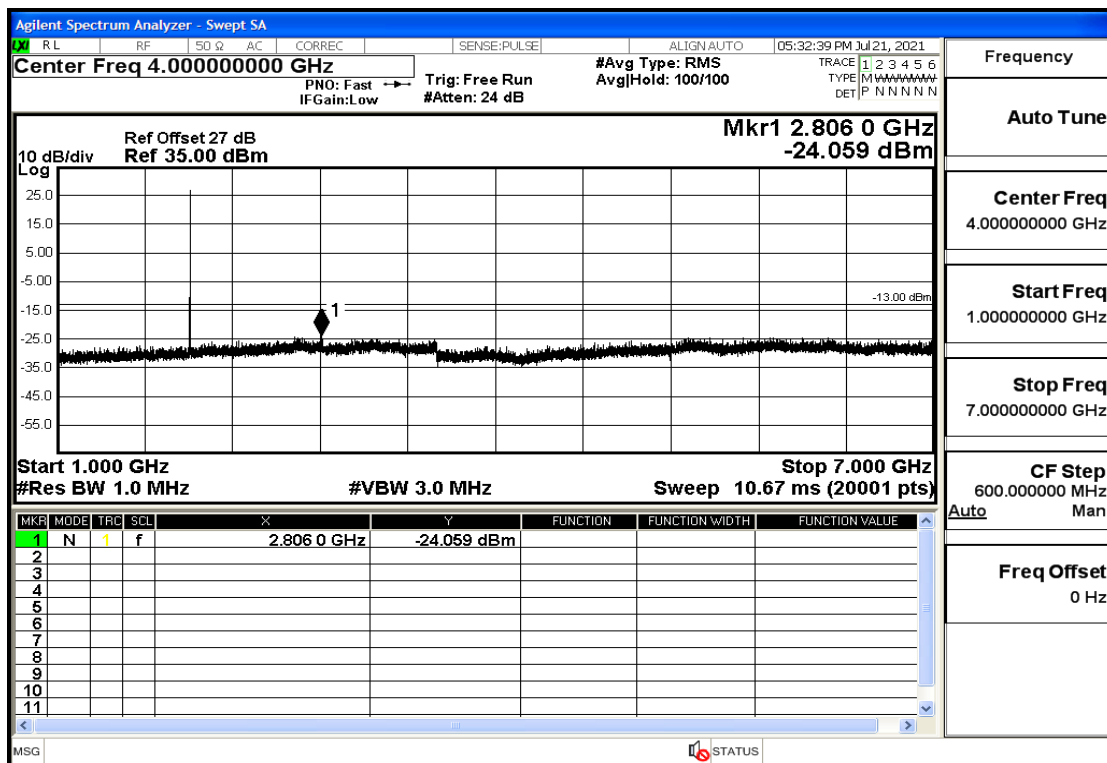

OB2-1.4-1909.3-QPSK-1#LOW@7GHz-13.6GHz@Pass

OB2-1.4-1909.3-QPSK-1#LOW@13.6GHz-20GHz@Pass

OB2-1.4-1909.3-QPSK-1#HIGH@30mHz-1GHz@Pass

OB2-1.4-1909.3-QPSK-1#HIGH@1GHz-7GHz@Pass

OB2-1.4-1909.3-QPSK-1#HIGH@7GHz-13.6GHz@Pass