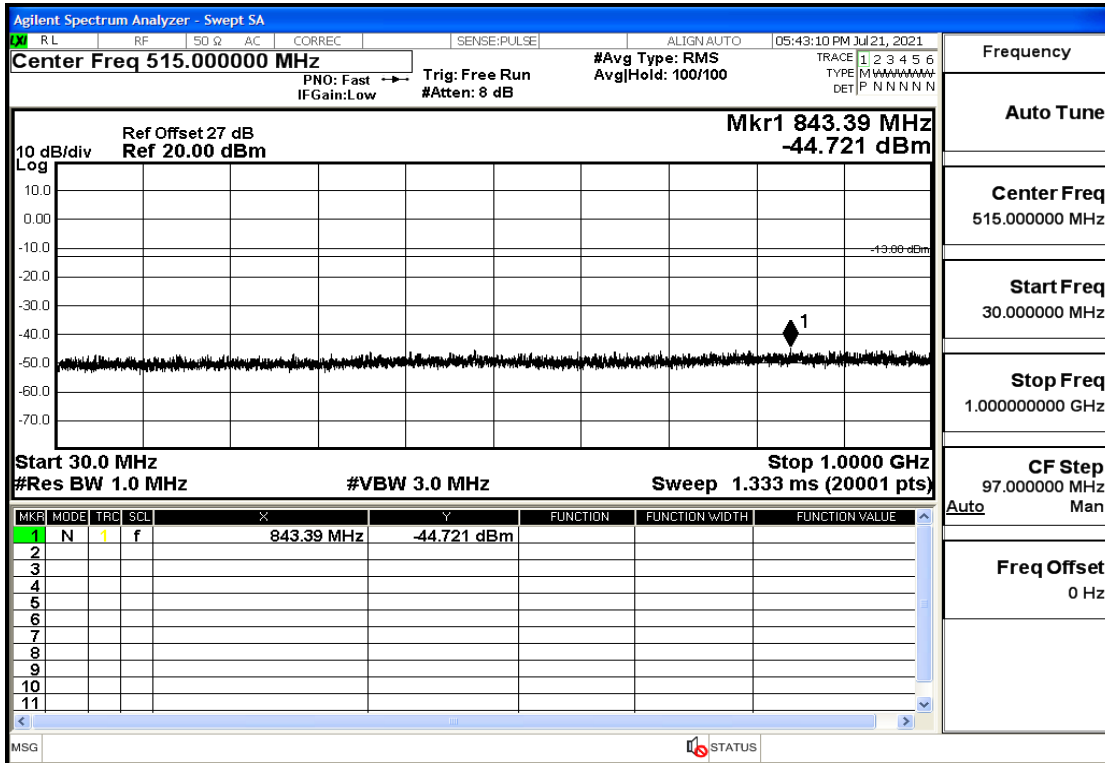

OB2-3-1880-QPSK-1#HIGH@1GHz-7GHz@Pass

OB2-3-1880-QPSK-1#HIGH@7GHz-13.6GHz@Pass

OB2-3-1880-QPSK-1#HIGH@13.6GHz-20GHz@Pass

OB2-3-1908.5-QPSK-15#LOW@30mHz-1GHz@Pass

OB2-3-1908.5-QPSK-15#LOW@1GHz-7GHz@Pass

OB2-3-1908.5-QPSK-15#LOW@7GHz-13.6GHz@Pass