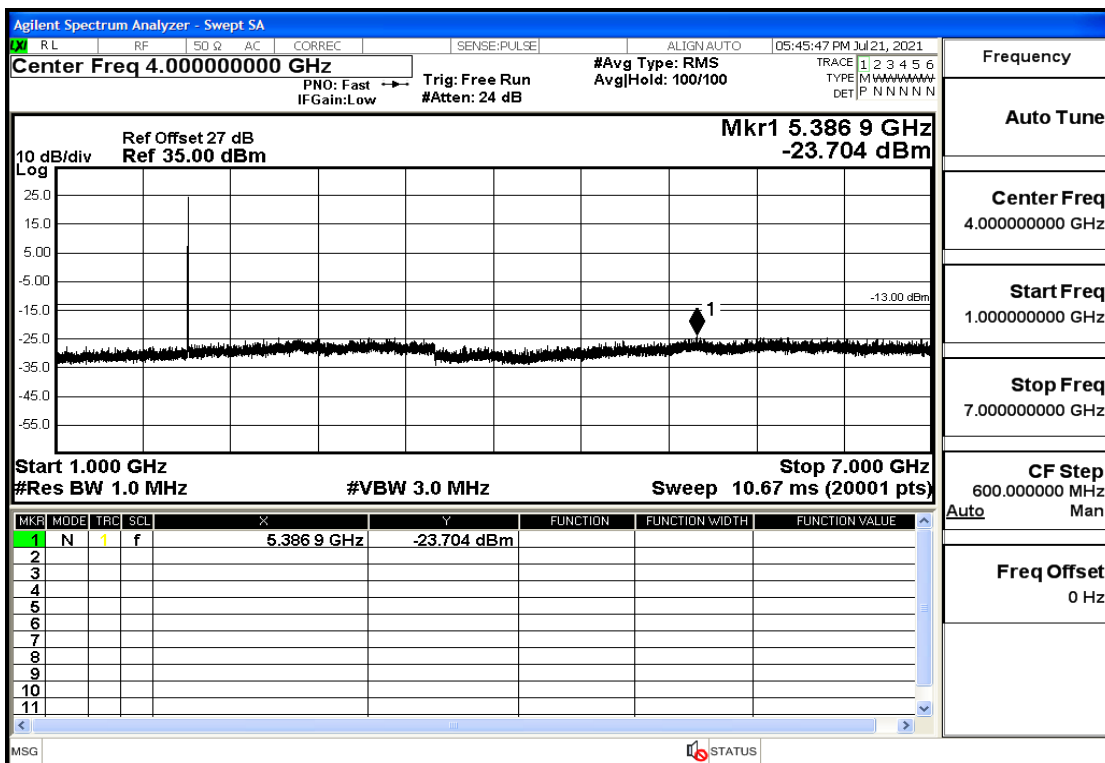

OB2-3-1908.5-QPSK-1#HIGH@1GHz-7GHz@Pass