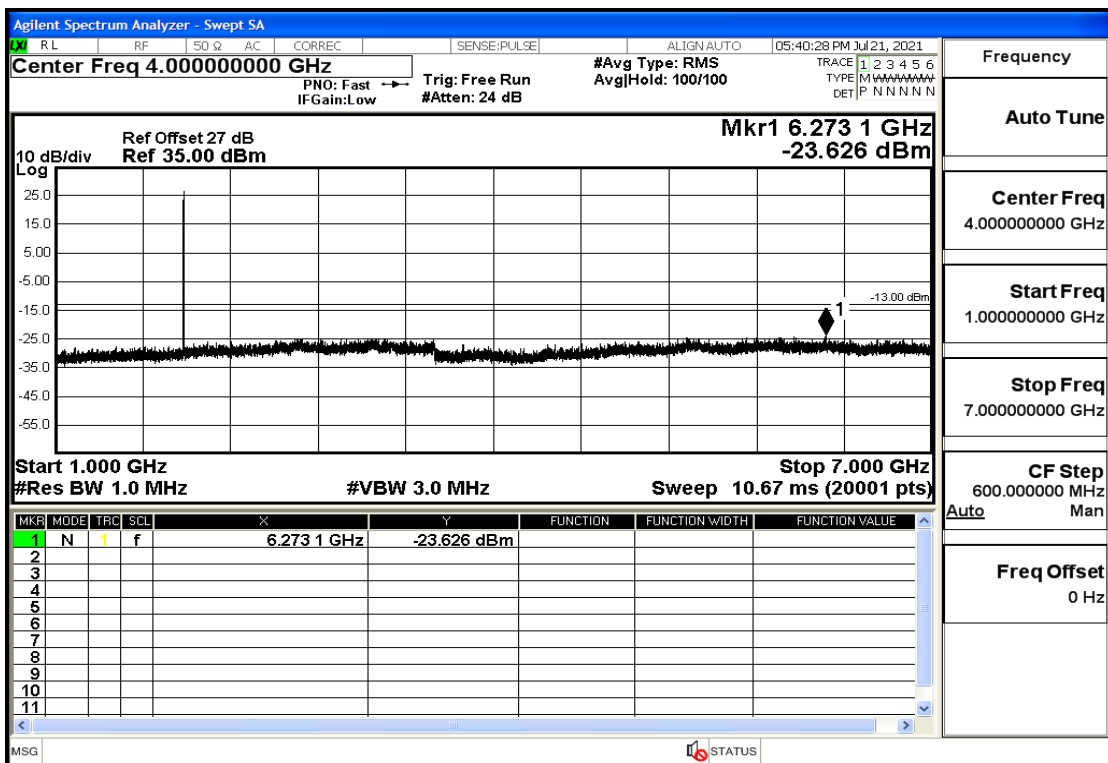

OB2-3-1880-QPSK-1#LOW@1GHz-7GHz@Pass