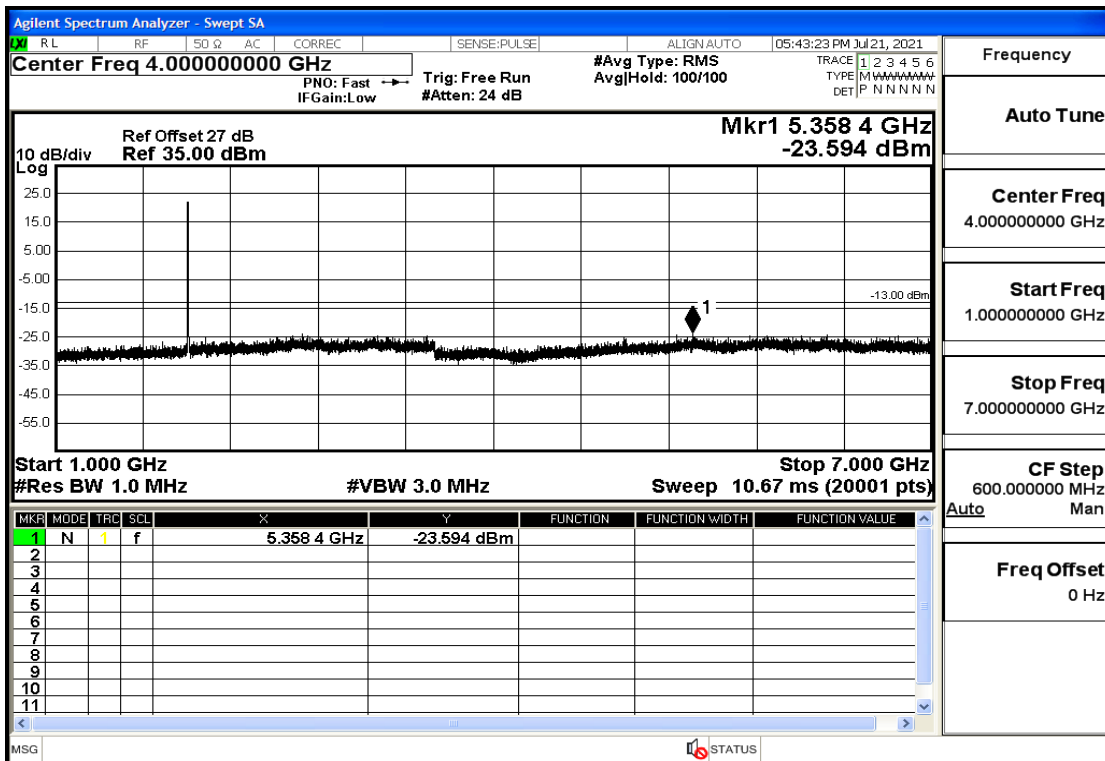

OB2-3-1880-QPSK-1#HIGH@1GHz-7GHz@Pass

OB2-3-1880-QPSK-1#HIGH@7GHz-13.6GHz@Pass

OB2-3-1880-QPSK-1#HIGH@13.6GHz-20GHz@Pass

OB2-3-1908.5-QPSK-15#LOW@30mHz-1GHz@Pass

OB2-3-1908.5-QPSK-15#LOW@1GHz-7GHz@Pass

OB2-3-1908.5-QPSK-15#LOW@7GHz-13.6GHz@Pass