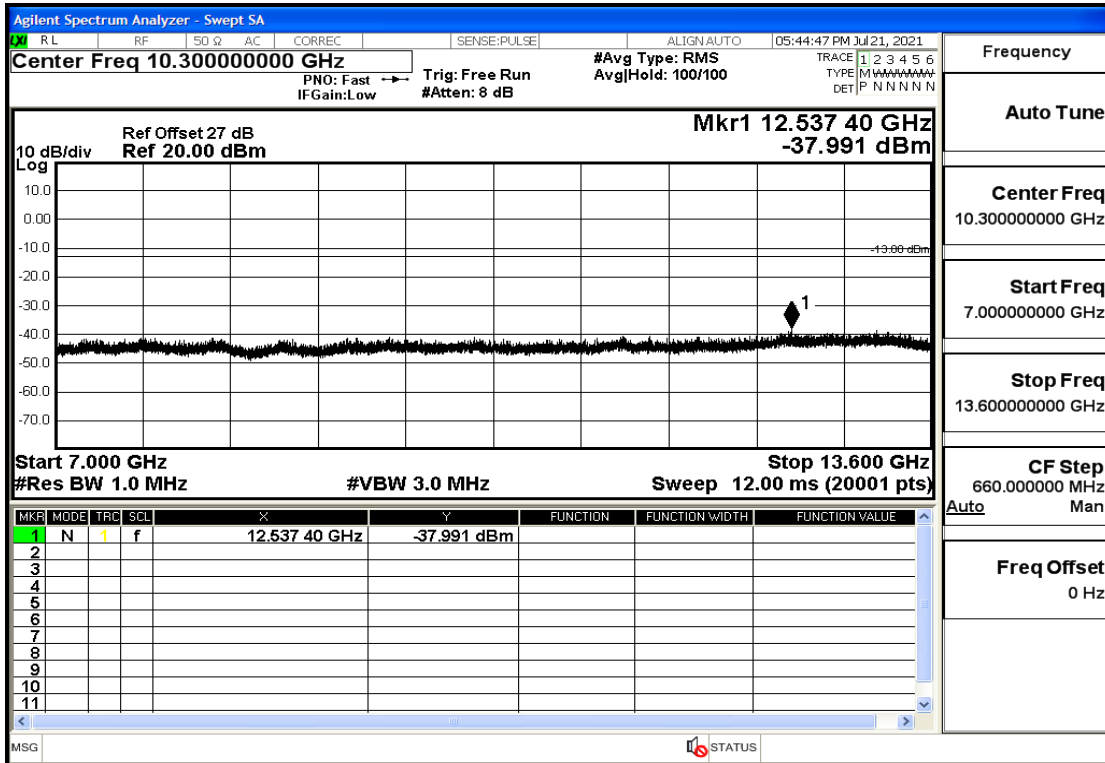

OB2-3-1908.5-QPSK-15#LOW@13.6GHz-20GHz@Pass

OB2-3-1908.5-QPSK-1#LOW@30mHz-1GHz@Pass

OB2-3-1908.5-QPSK-1#LOW@1GHz-7GHz@Pass

OB2-3-1908.5-QPSK-1#LOW@7GHz-13.6GHz@Pass

OB2-3-1908.5-QPSK-1#LOW@13.6GHz-20GHz@Pass