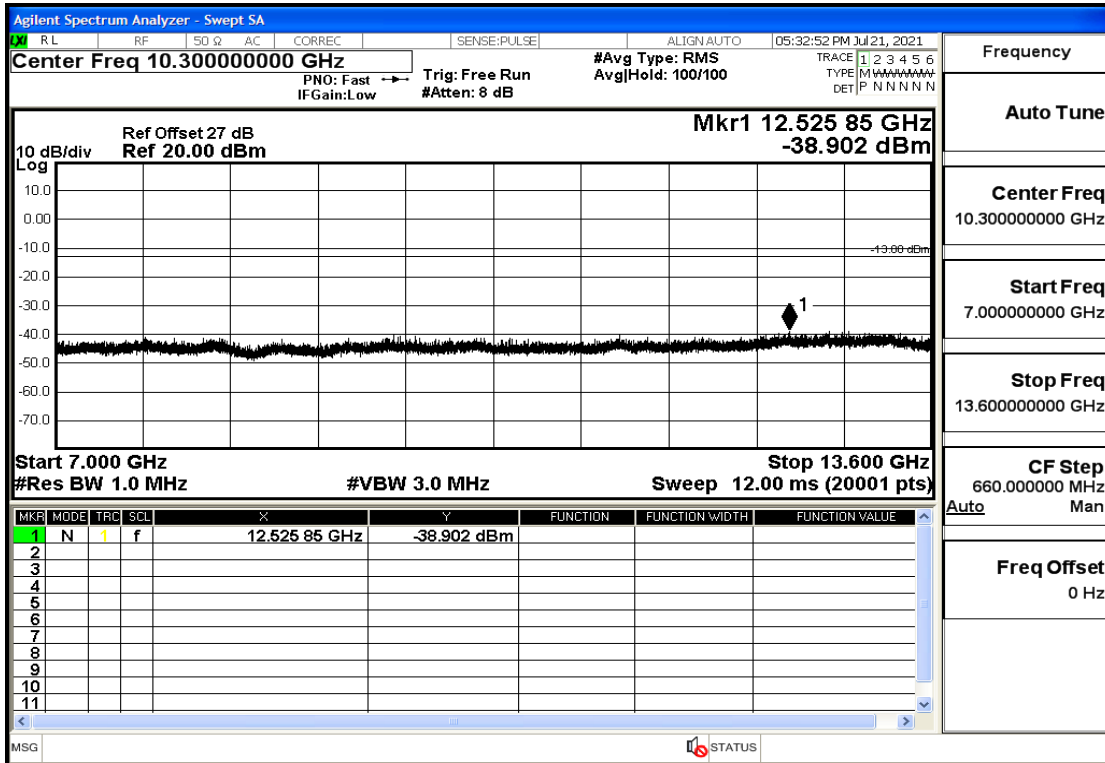

OB2-1.4-1909.3-QPSK-1#LOW@7GHz-13.6GHz@Pass

OB2-1.4-1909.3-QPSK-1#LOW@13.6GHz-20GHz@Pass

OB2-1.4-1909.3-QPSK-1#HIGH@30mHz-1GHz@Pass

OB2-1.4-1909.3-QPSK-1#HIGH@1GHz-7GHz@Pass

OB2-1.4-1909.3-QPSK-1#HIGH@7GHz-13.6GHz@Pass