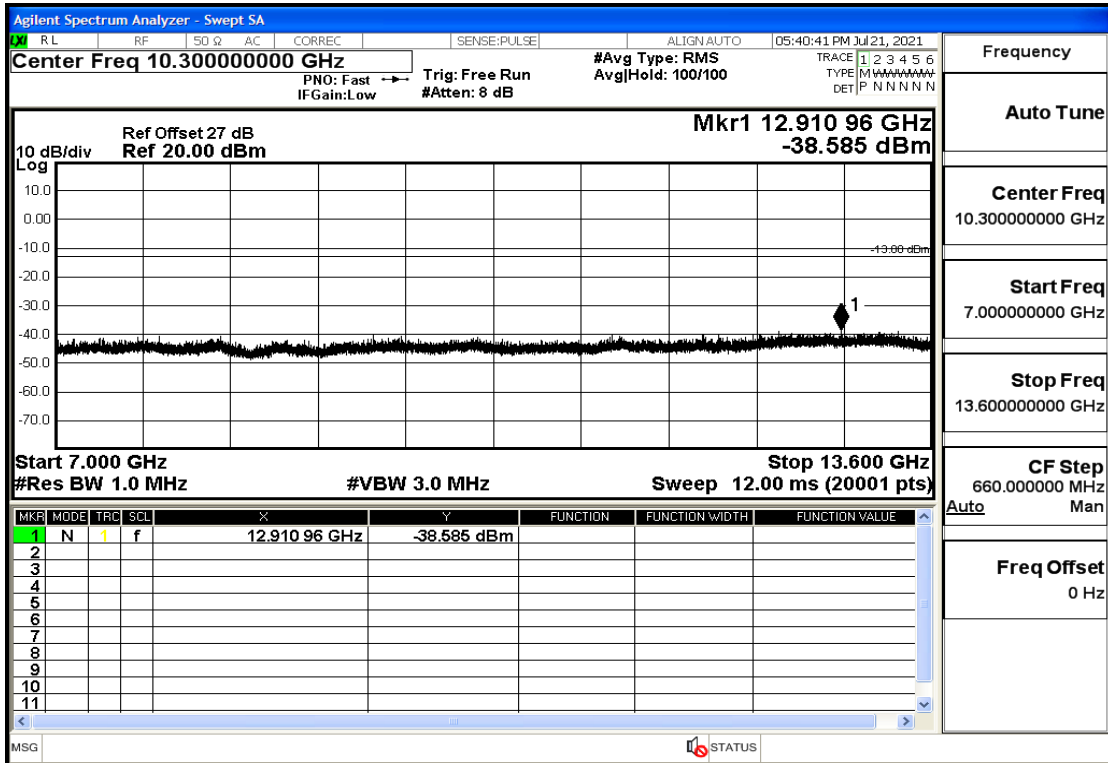

OB2-3-1880-QPSK-15#LOW@13.6GHz-20GHz@Pass

OB2-3-1880-QPSK-1#LOW@30mHz-1GHz@Pass

OB2-3-1880-QPSK-1#LOW@1GHz-7GHz@Pass

OB2-3-1880-QPSK-1#LOW@7GHz-13.6GHz@Pass

OB2-3-1880-QPSK-1#LOW@13.6GHz-20GHz@Pass

OB2-3-1880-QPSK-1#HIGH@30mHz-1GHz@Pass