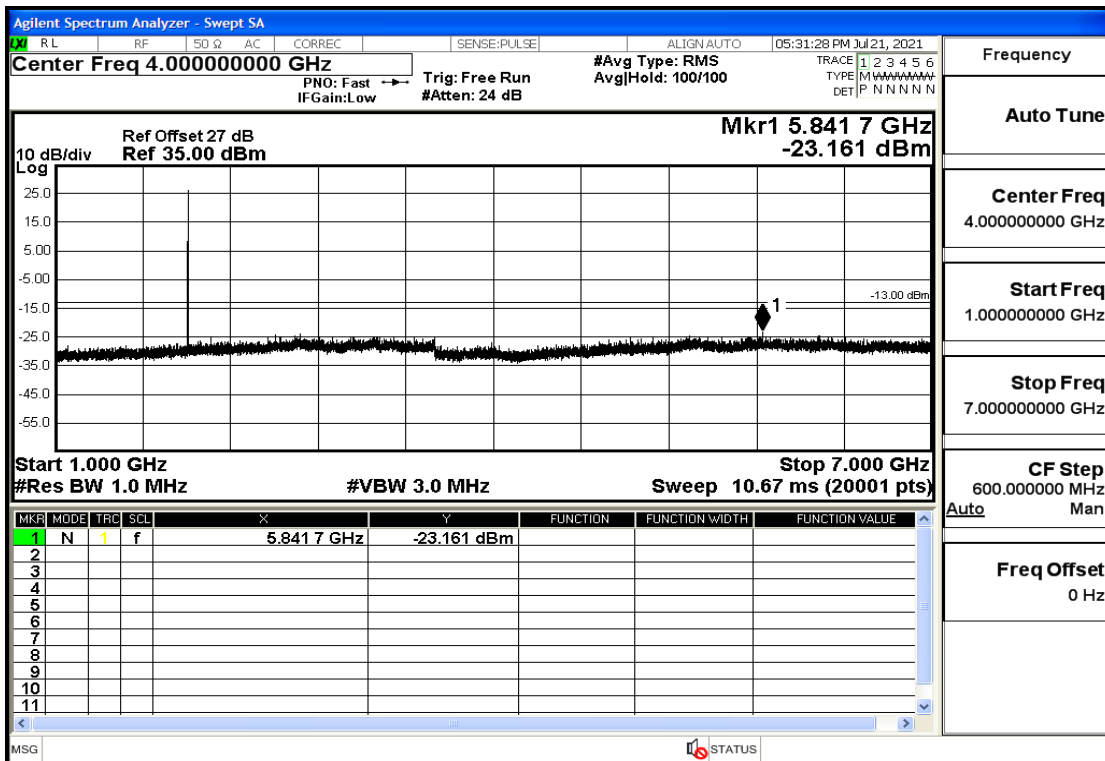

OB2-1.4-1909.3-QPSK-6#LOW@1GHz-7GHz@Pass

OB2-1.4-1909.3-QPSK-6#LOW@7GHz-13.6GHz@Pass

OB2-1.4-1909.3-QPSK-6#LOW@13.6GHz-20GHz@Pass

OB2-1.4-1909.3-QPSK-1#LOW@30mHz-1GHz@Pass

OB2-1.4-1909.3-QPSK-1#LOW@1GHz-7GHz@Pass