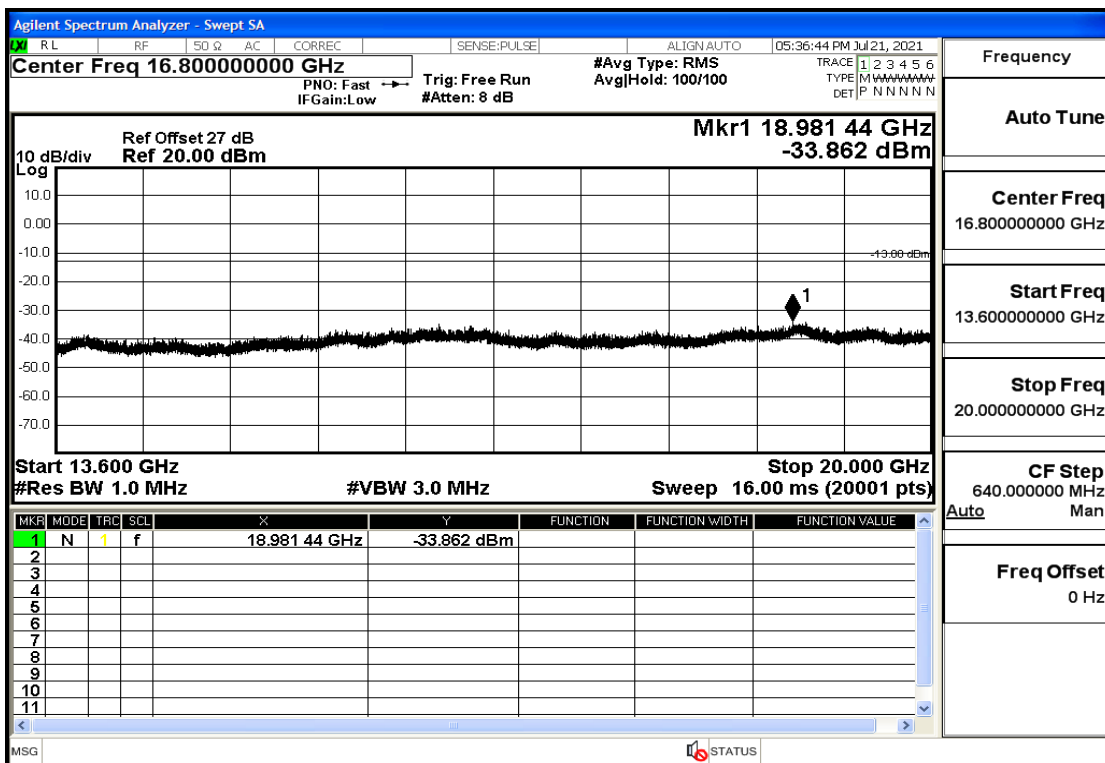

OB2-3-1851.5-QPSK-1#LOW@30mHz-1GHz@Pass

OB2-3-1851.5-QPSK-1#LOW@1GHz-7GHz@Pass

OB2-3-1851.5-QPSK-1#LOW@7GHz-13.6GHz@Pass

OB2-3-1851.5-QPSK-1#LOW@13.6GHz-20GHz@Pass

OB2-3-1851.5-QPSK-1#HIGH@30mHz-1GHz@Pass