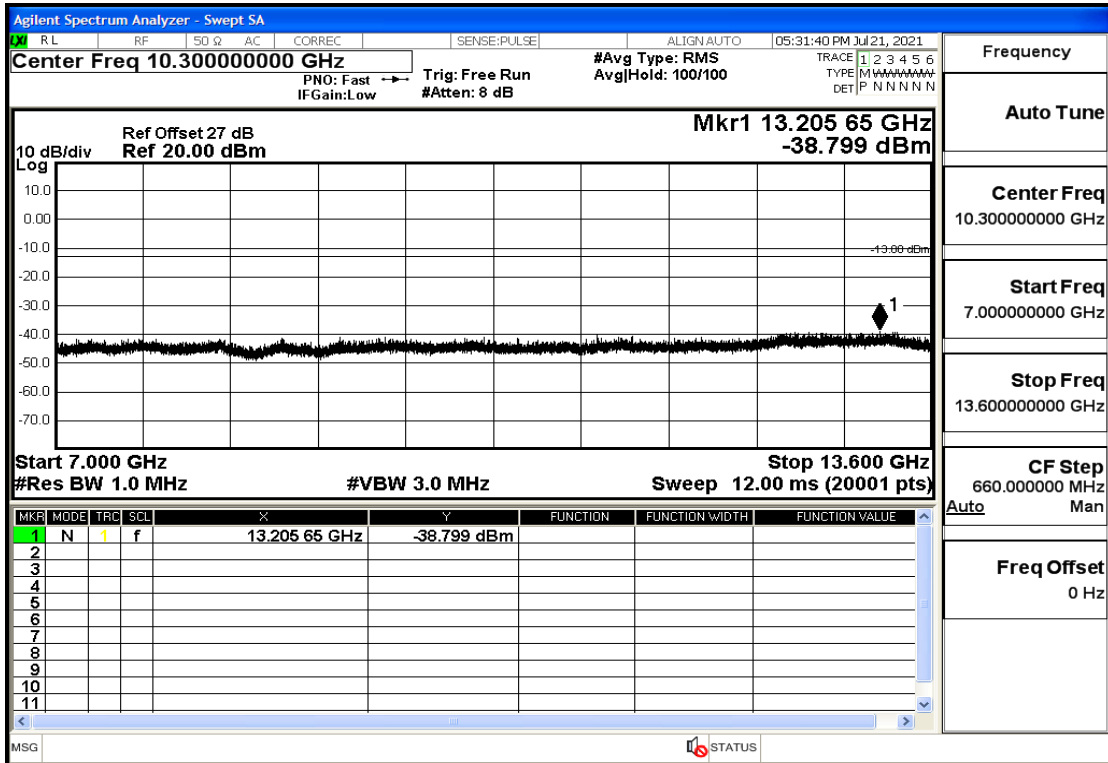

OB2-1.4-1909.3-QPSK-1#LOW@7GHz-13.6GHz@Pass