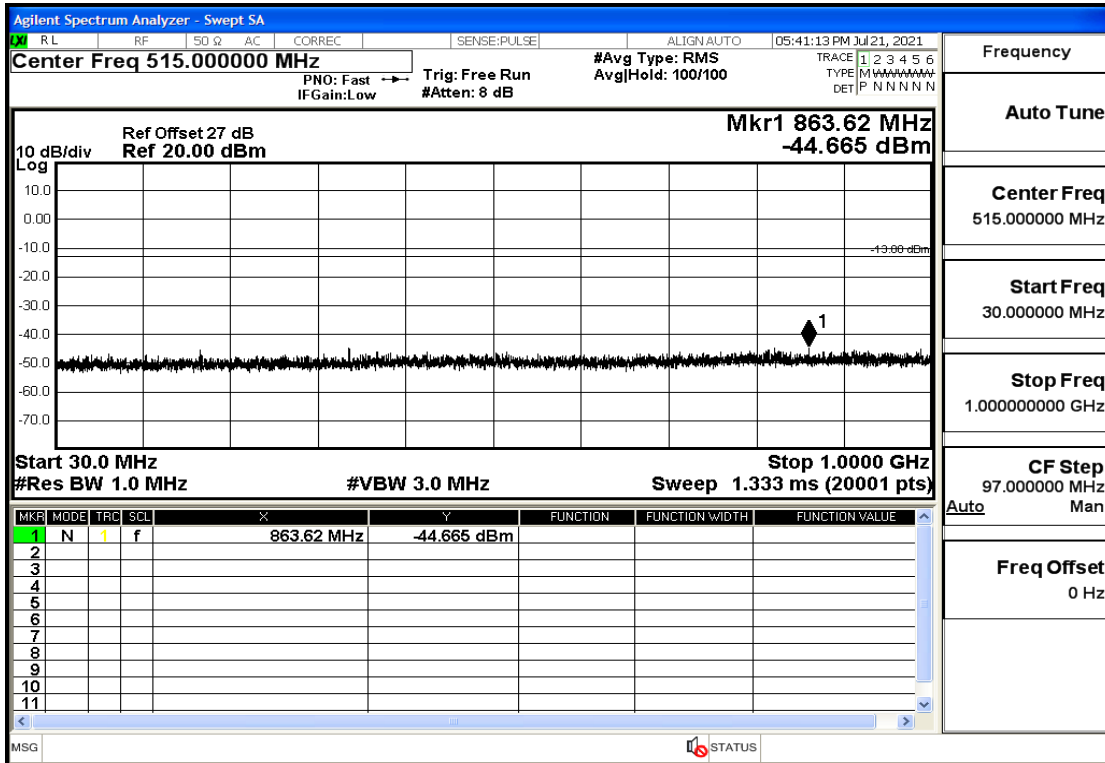

OB2-3-1880-QPSK-15#LOW@13.6GHz-20GHz@Pass

OB2-3-1880-QPSK-1#LOW@30mHz-1GHz@Pass

OB2-3-1880-QPSK-1#LOW@1GHz-7GHz@Pass

OB2-3-1880-QPSK-1#LOW@7GHz-13.6GHz@Pass

OB2-3-1880-QPSK-1#LOW@13.6GHz-20GHz@Pass

OB2-3-1880-QPSK-1#HIGH@30mHz-1GHz@Pass