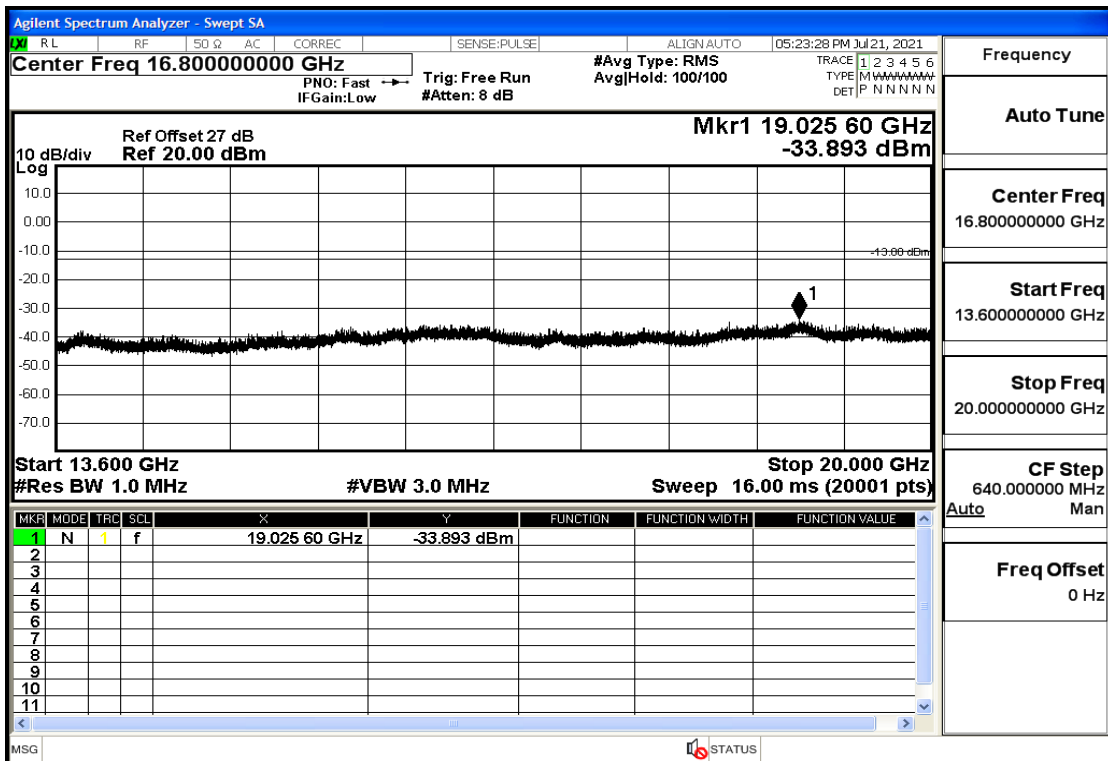

OB2-1.4-1880-QPSK-6#LOW@13.6GHz-20GHz@Pass