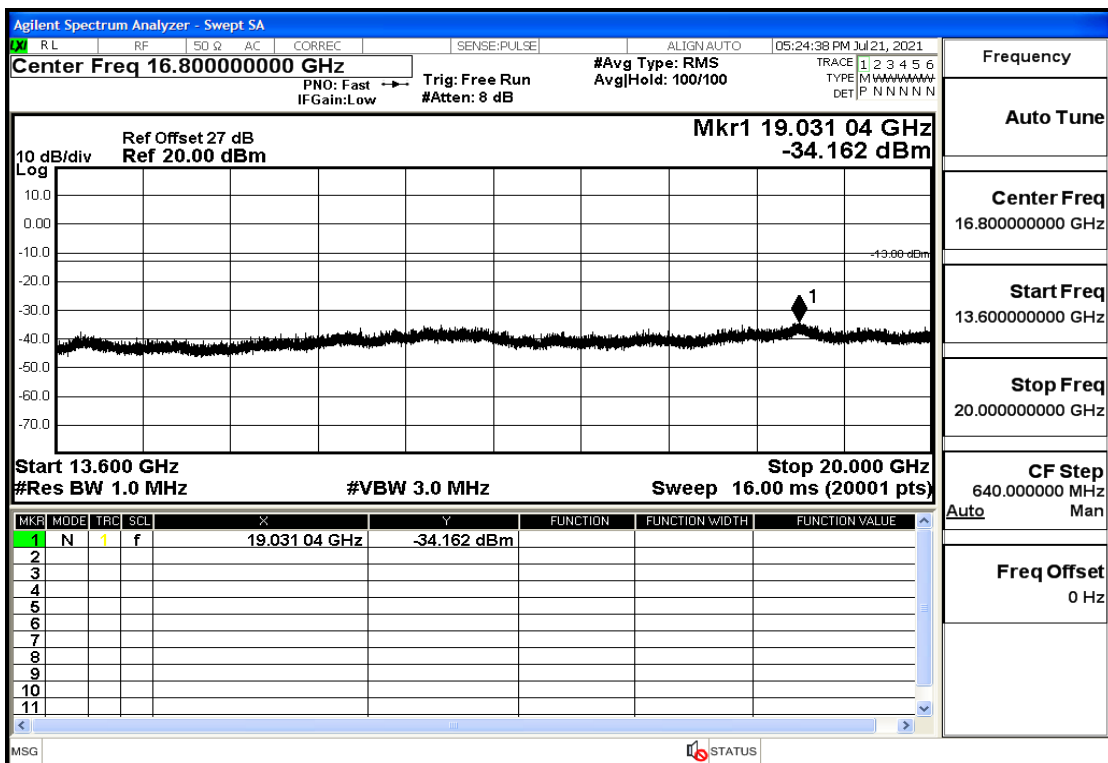

OB2-1.4-1880-QPSK-6#LOW@13.6GHz-20GHz@Pass

OB2-1.4-1880-QPSK-1#LOW@30mHz-1GHz@Pass

OB2-1.4-1880-QPSK-1#LOW@1GHz-7GHz@Pass

OB2-1.4-1880-QPSK-1#LOW@7GHz-13.6GHz@Pass

OB2-1.4-1880-QPSK-1#LOW@13.6GHz-20GHz@Pass