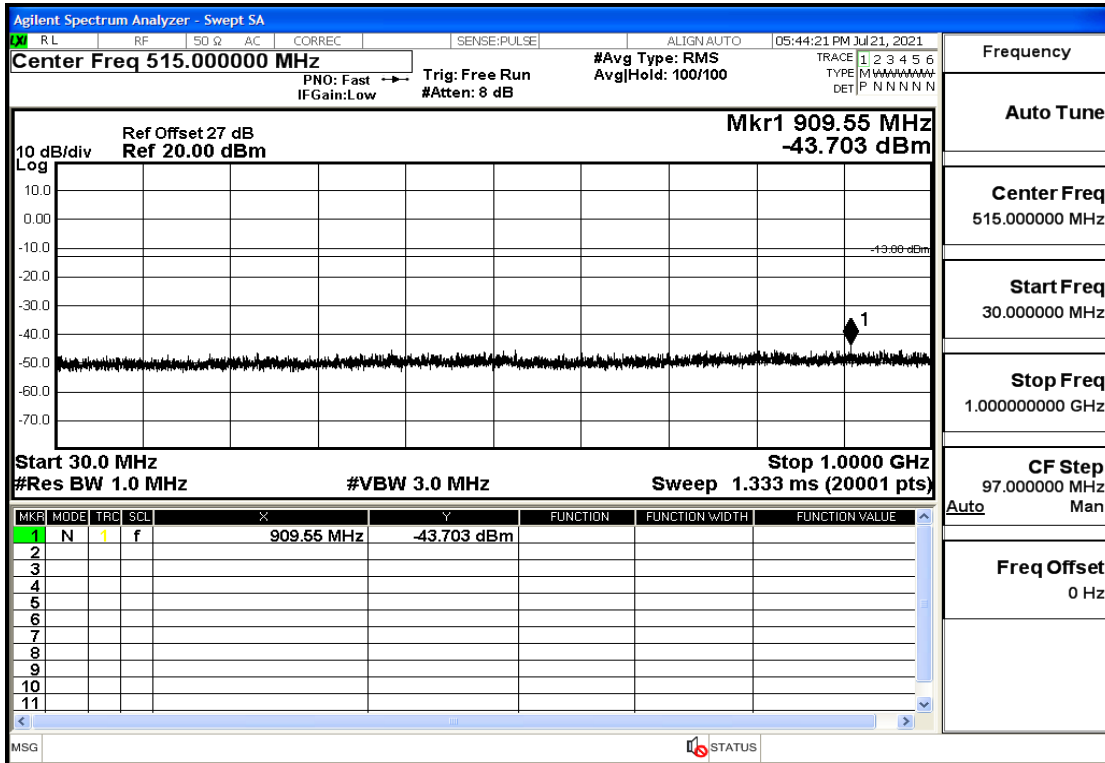

OB2-3-1908.5-QPSK-1#LOW@30mHz-1GHz@Pass