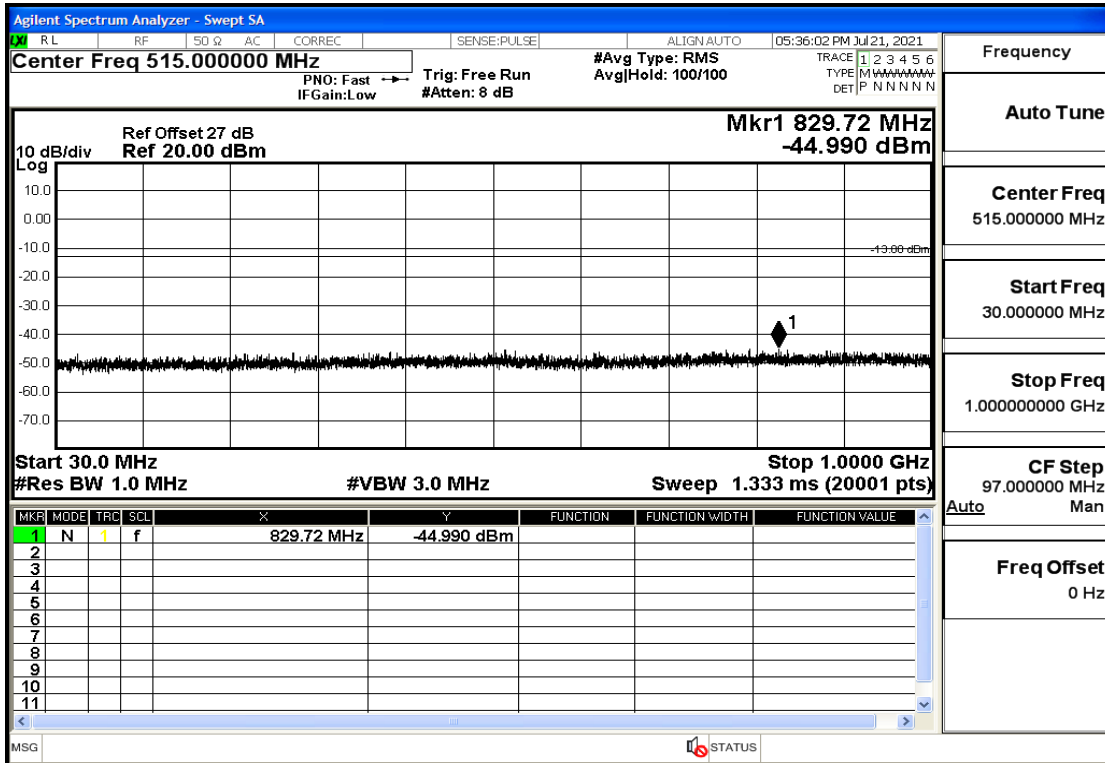

OB2-3-1851.5-QPSK-1#LOW@30mHz-1GHz@Pass