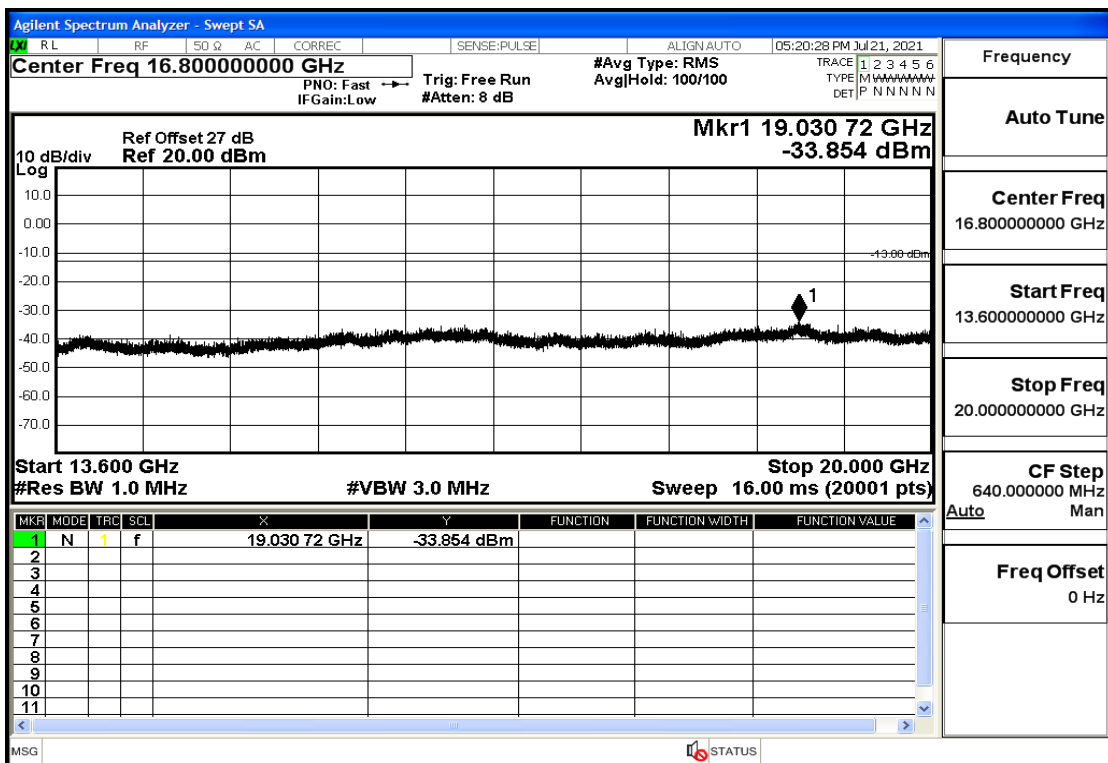

OB2-1.4-1850.7-QPSK-1#LOW@13.6GHz-20GHz@Pass