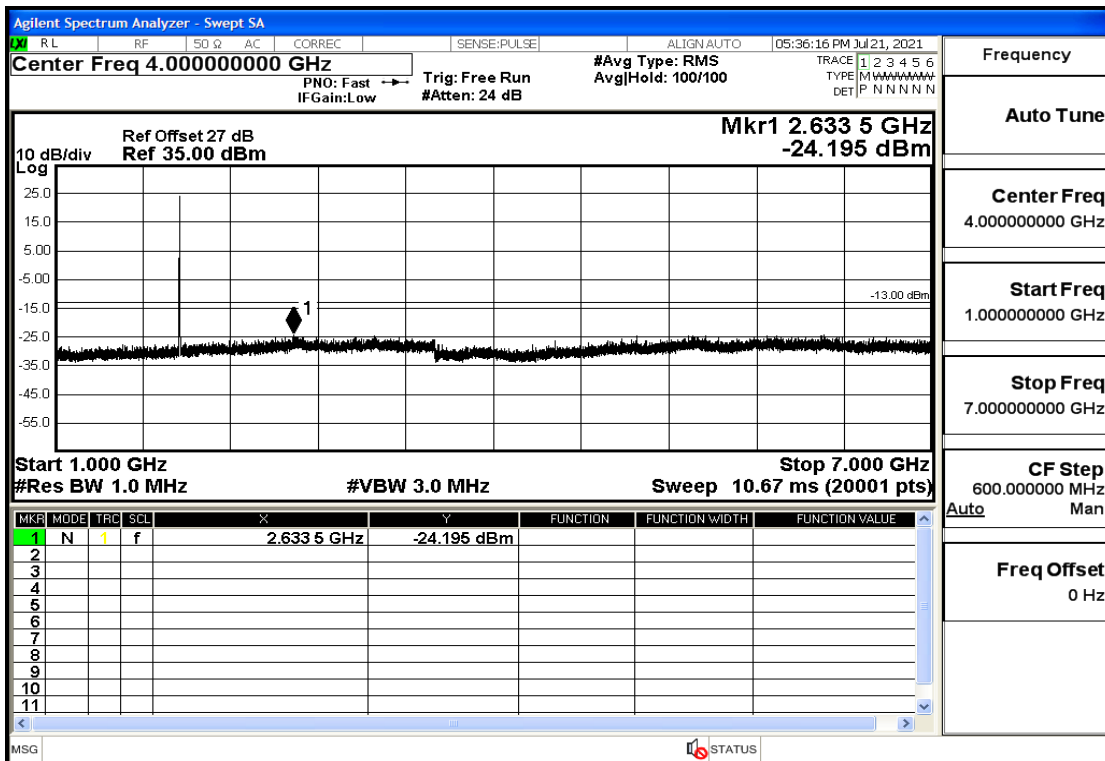

OB2-3-1851.5-QPSK-1#LOW@1GHz-7GHz@Pass