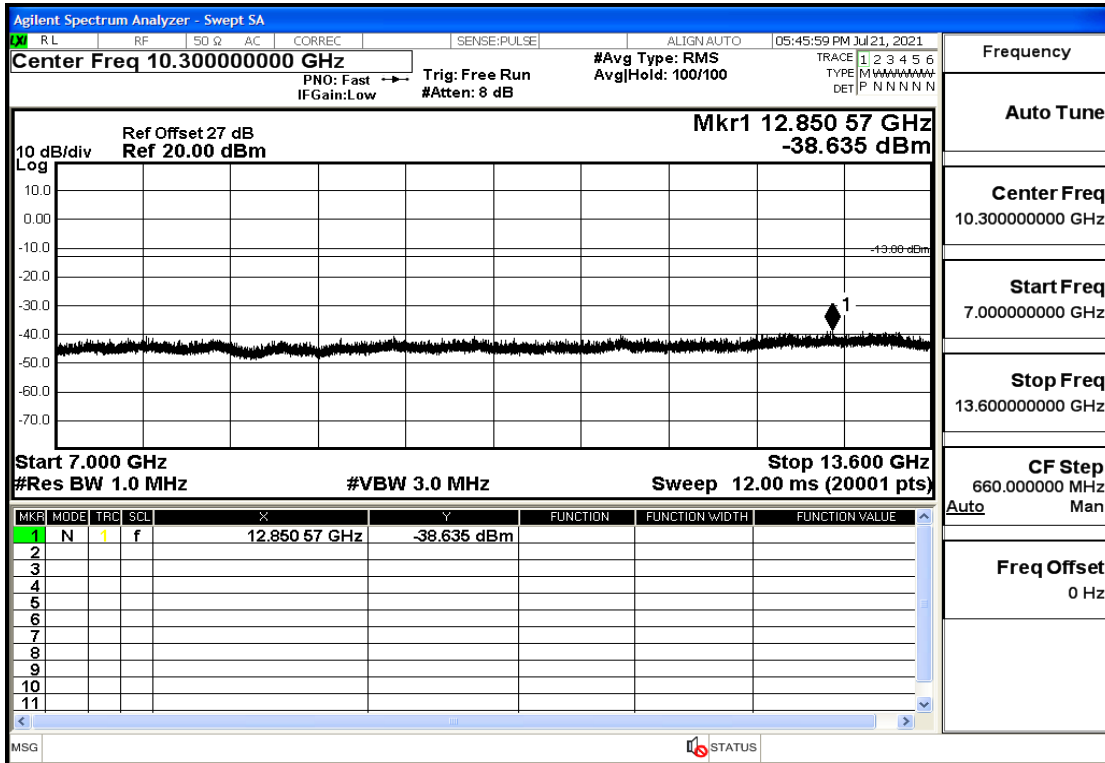

OB2-3-1908.5-QPSK-1#HIGH@7GHz-13.6GHz@Pass