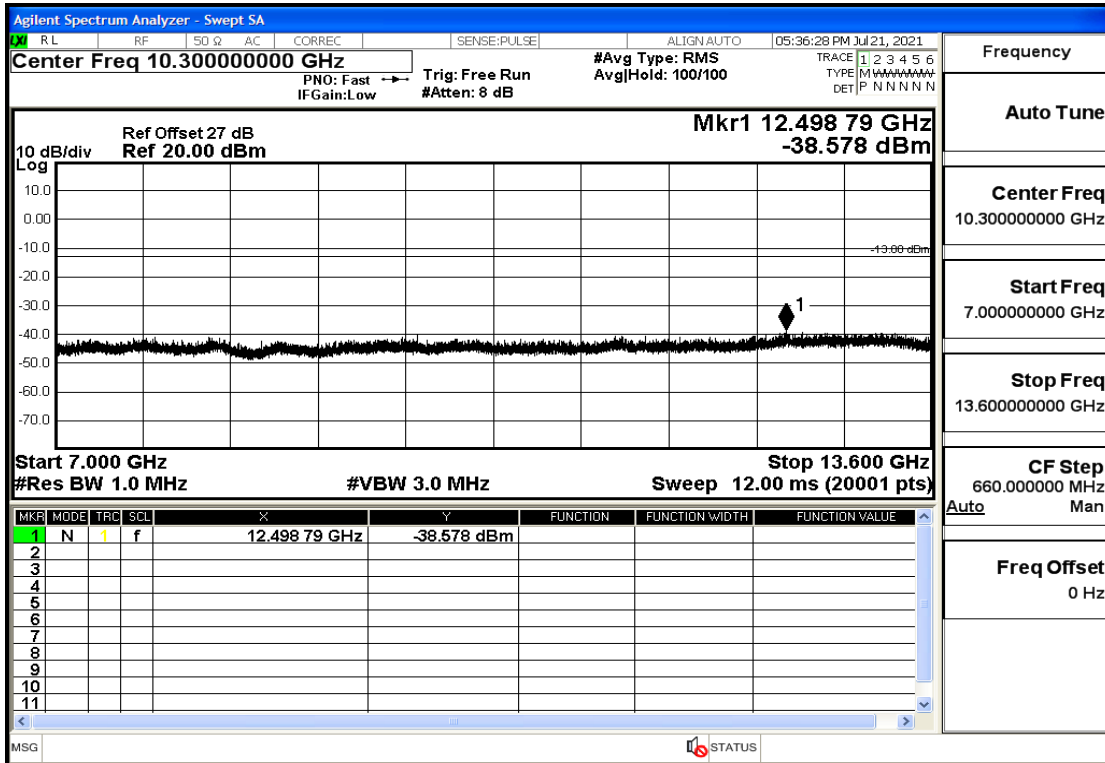

OB2-3-1851.5-QPSK-1#LOW@7GHz-13.6GHz@Pass