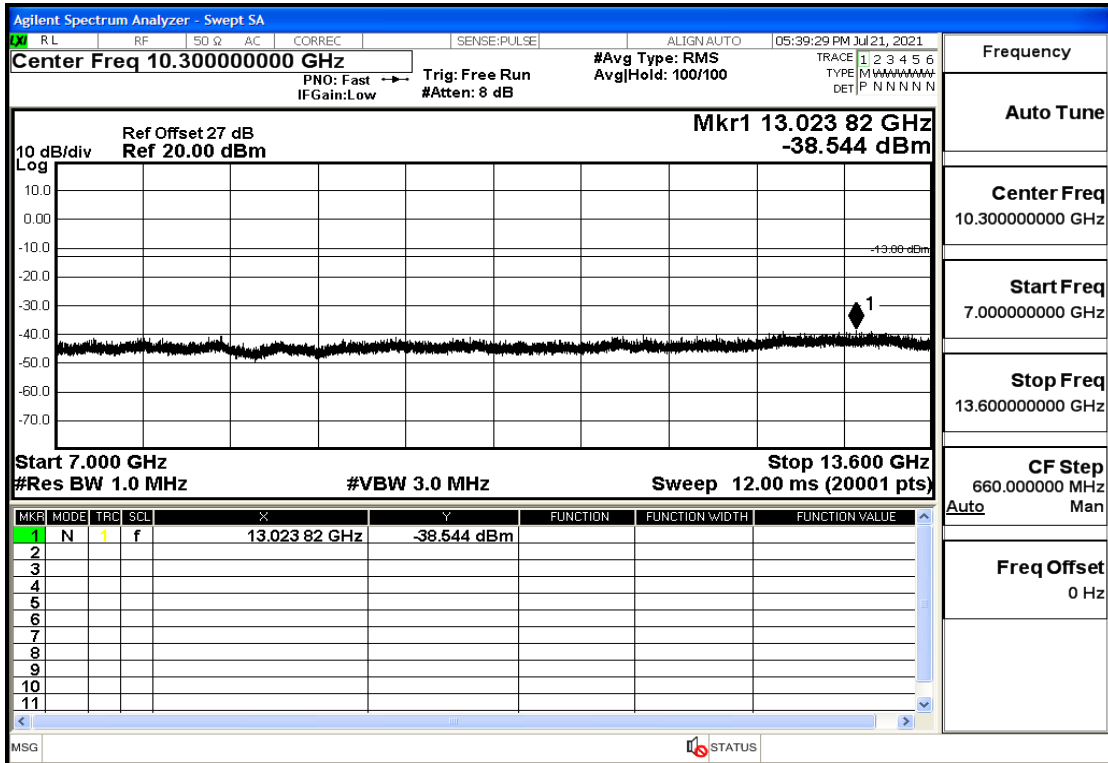

OB2-3-1851.5-QPSK-1#HIGH@1GHz-7GHz@Pass

OB2-3-1851.5-QPSK-1#HIGH@7GHz-13.6GHz@Pass

OB2-3-1851.5-QPSK-1#HIGH@13.6GHz-20GHz@Pass

OB2-3-1880-QPSK-15#LOW@30mHz-1GHz@Pass

OB2-3-1880-QPSK-15#LOW@1GHz-7GHz@Pass

OB2-3-1880-QPSK-15#LOW@7GHz-13.6GHz@Pass