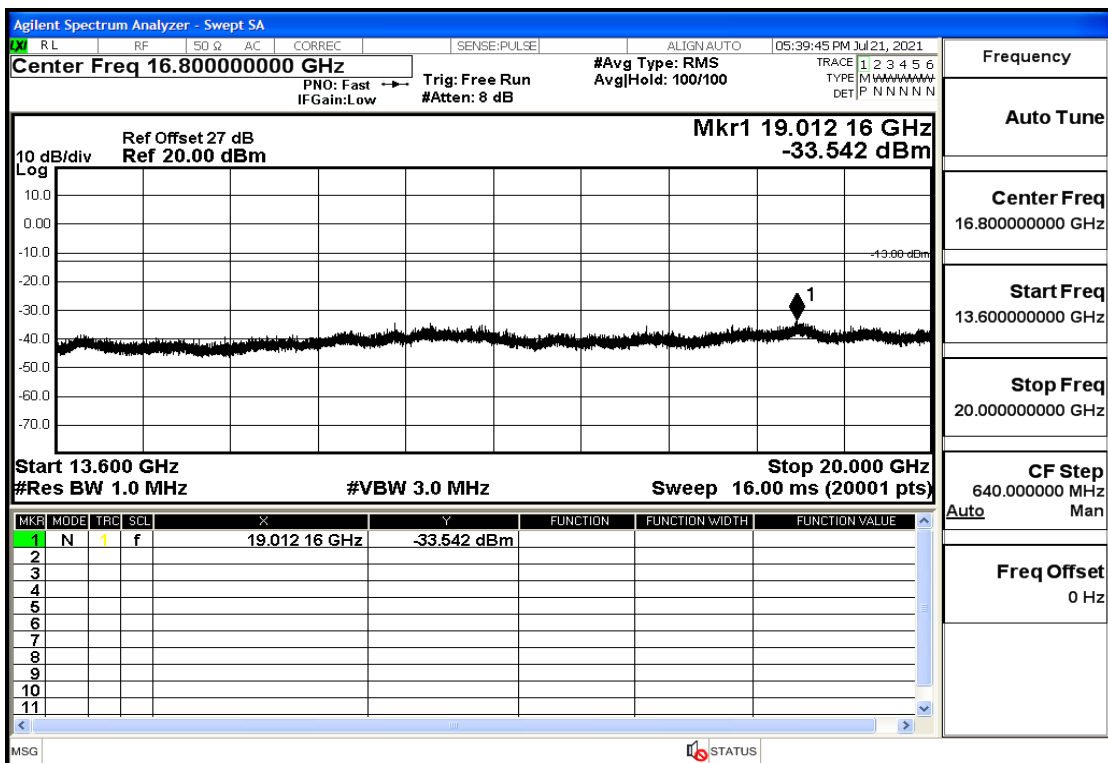

OB2-3-1880-QPSK-15#LOW@13.6GHz-20GHz@Pass