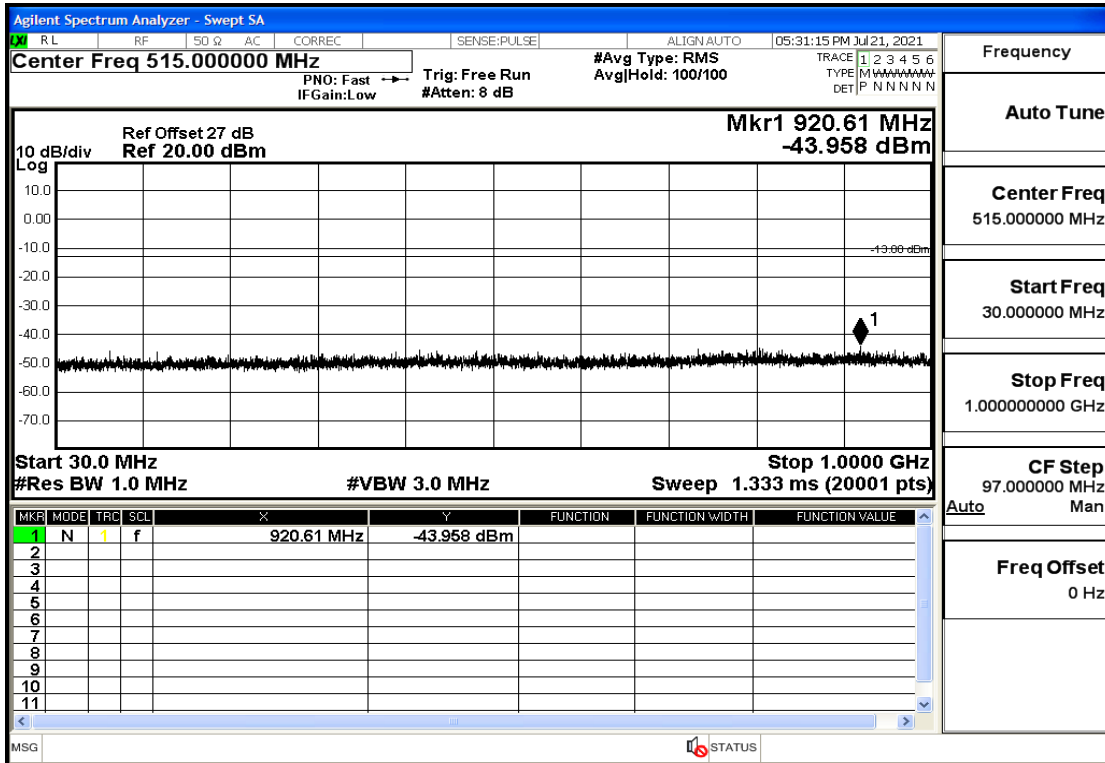

OB2-1.4-1909.3-QPSK-6#LOW@1GHz-7GHz@Pass

OB2-1.4-1909.3-QPSK-6#LOW@7GHz-13.6GHz@Pass

OB2-1.4-1909.3-QPSK-6#LOW@13.6GHz-20GHz@Pass

OB2-1.4-1909.3-QPSK-1#LOW@30mHz-1GHz@Pass

OB2-1.4-1909.3-QPSK-1#LOW@1GHz-7GHz@Pass