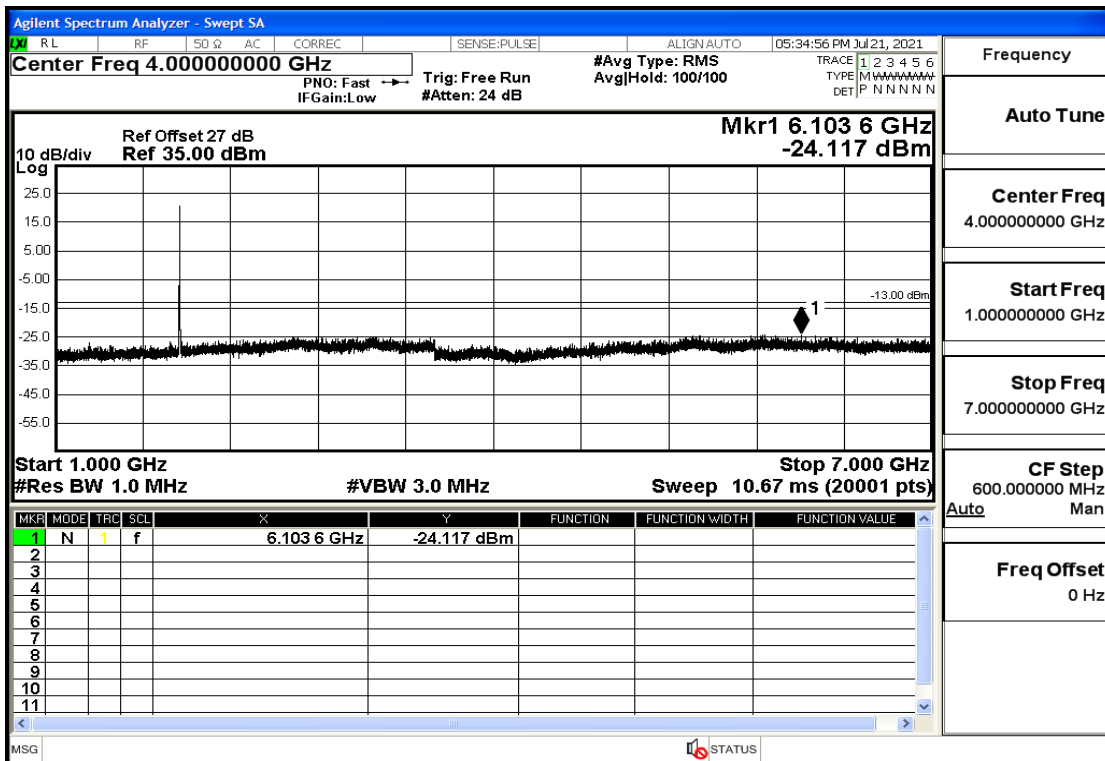

OB2-3-1851.5-QPSK-15#LOW@1GHz-7GHz@Pass