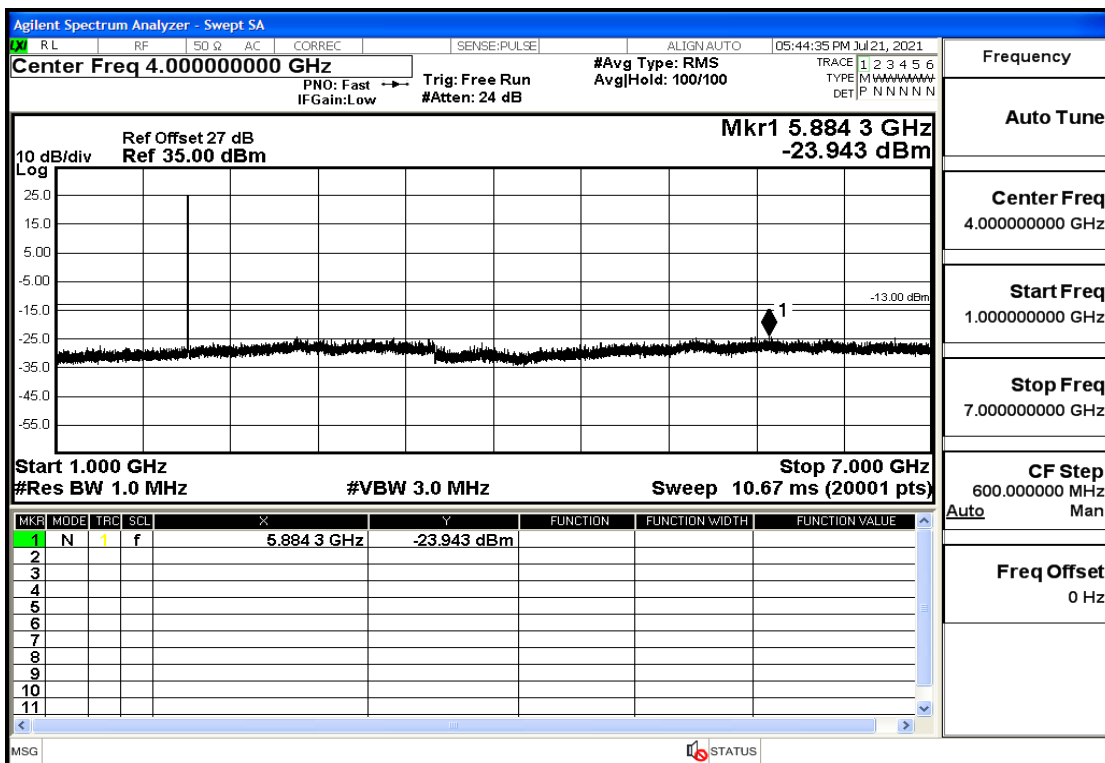

OB2-3-1908.5-QPSK-1#LOW@1GHz-7GHz@Pass