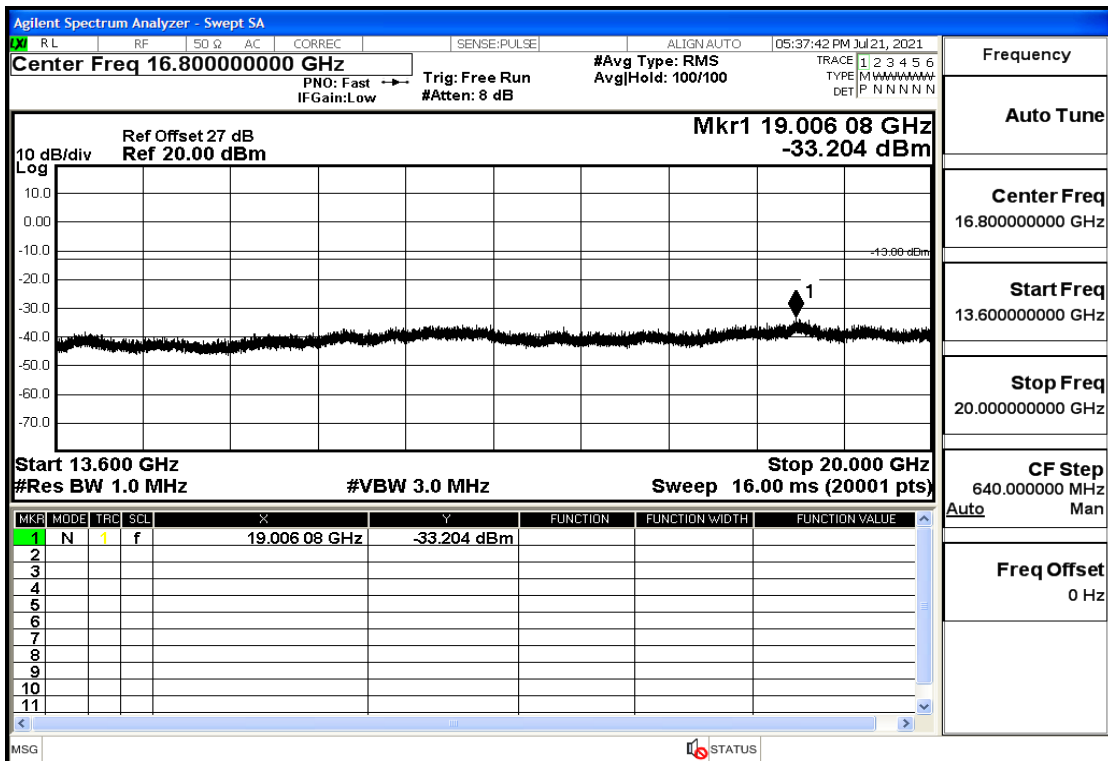

OB2-3-1851.5-QPSK-1#HIGH@1GHz-7GHz@Pass

OB2-3-1851.5-QPSK-1#HIGH@7GHz-13.6GHz@Pass

OB2-3-1851.5-QPSK-1#HIGH@13.6GHz-20GHz@Pass

OB2-3-1880-QPSK-15#LOW@30mHz-1GHz@Pass

OB2-3-1880-QPSK-15#LOW@1GHz-7GHz@Pass

OB2-3-1880-QPSK-15#LOW@7GHz-13.6GHz@Pass