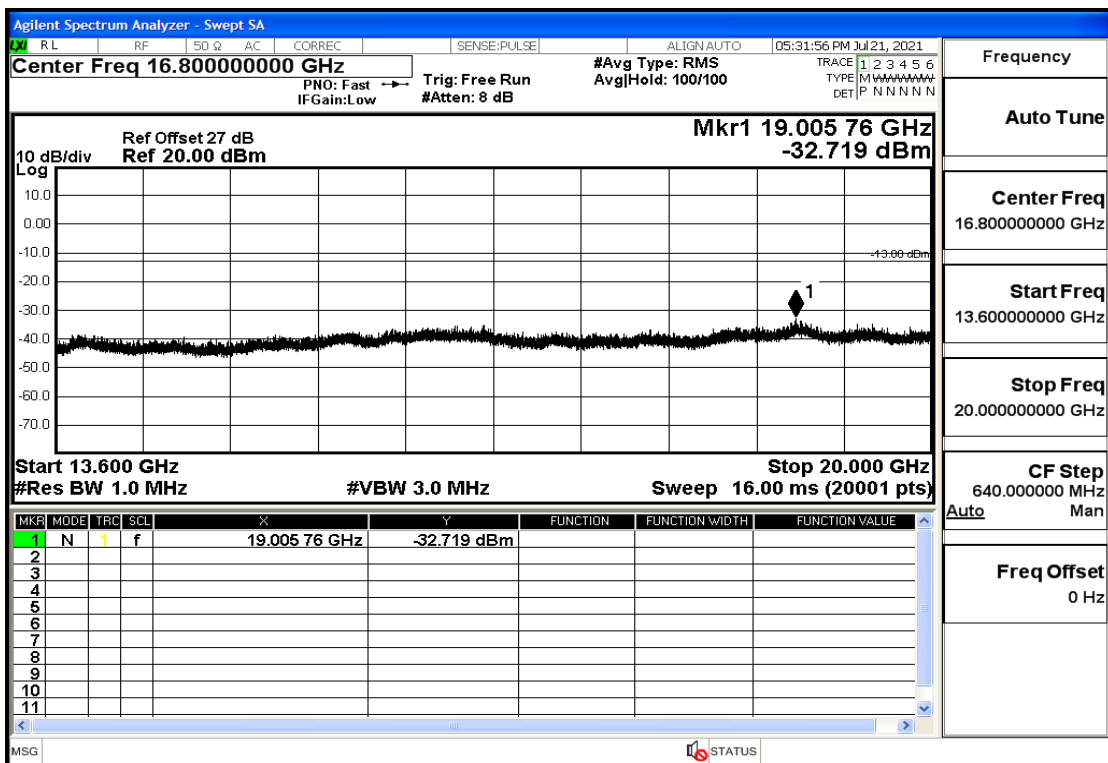

OB2-1.4-1909.3-QPSK-1#LOW@13.6GHz-20GHz@Pass