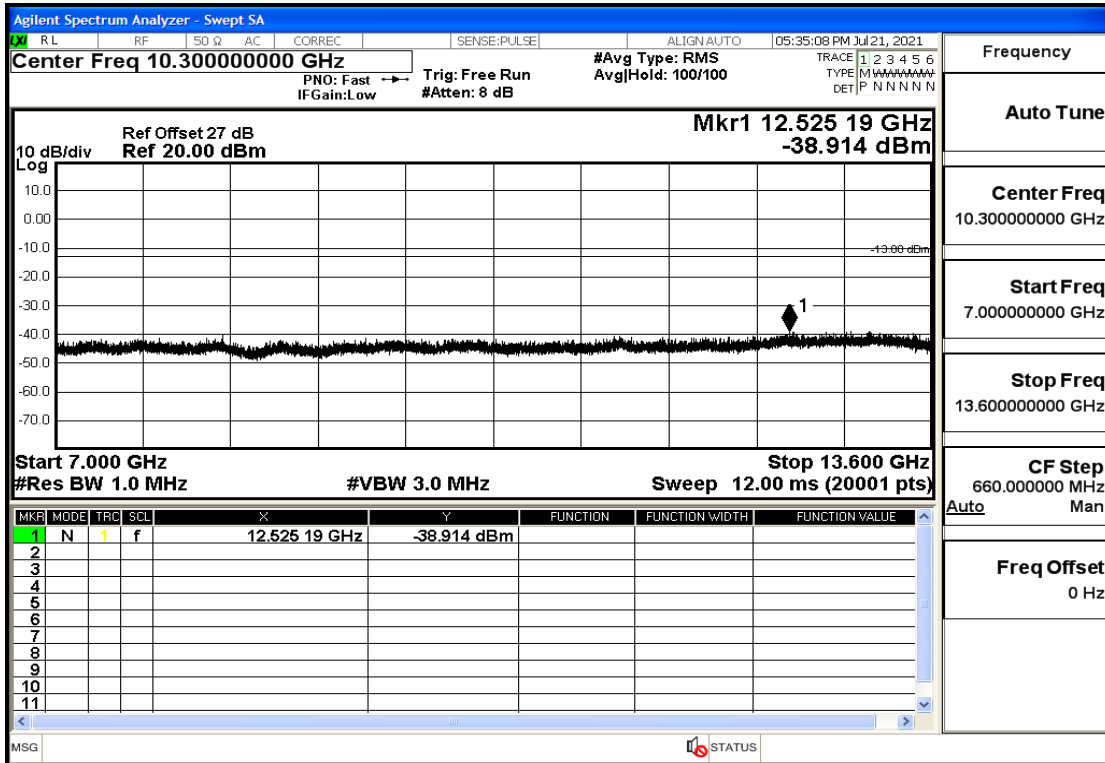

OB2-1.4-1909.3-QPSK-1#HIGH@13.6GHz-20GHz@Pass

OB2-3-1851.5-QPSK-15#LOW@30mHz-1GHz@Pass

OB2-3-1851.5-QPSK-15#LOW@1GHz-7GHz@Pass

OB2-3-1851.5-QPSK-15#LOW@7GHz-13.6GHz@Pass

OB2-3-1851.5-QPSK-15#LOW@13.6GHz-20GHz@Pass