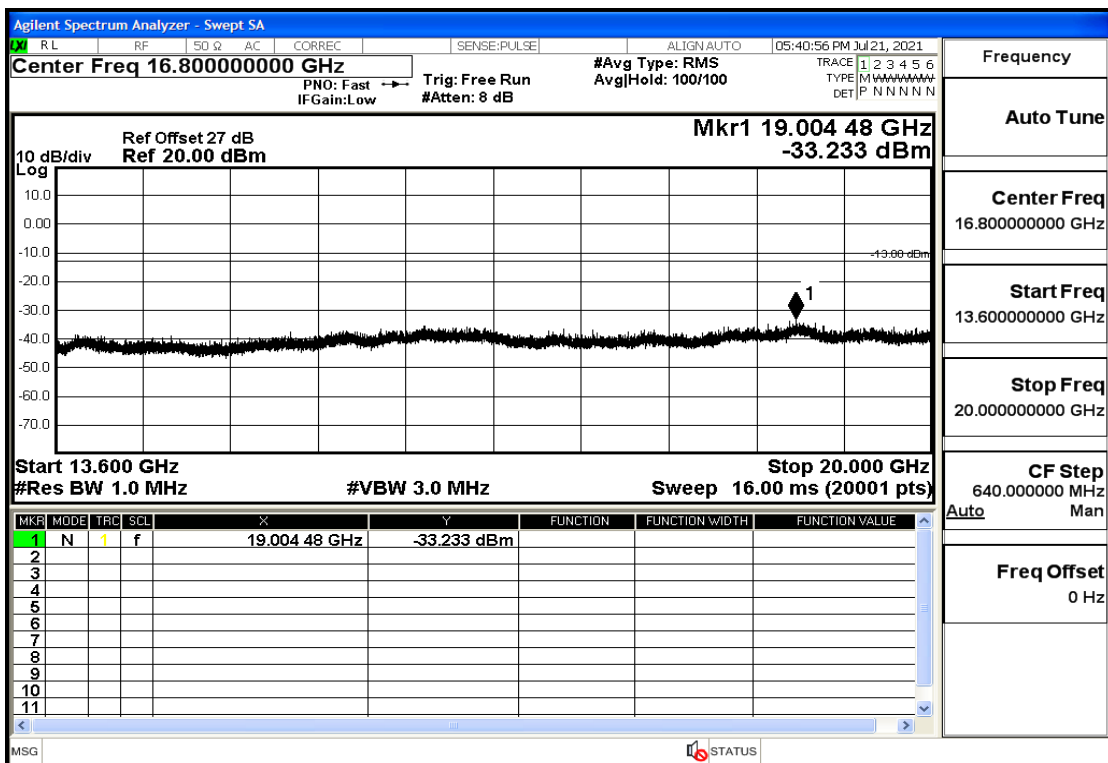

OB2-3-1880-QPSK-15#LOW@13.6GHz-20GHz@Pass

OB2-3-1880-QPSK-1#LOW@30mHz-1GHz@Pass

OB2-3-1880-QPSK-1#LOW@1GHz-7GHz@Pass

OB2-3-1880-QPSK-1#LOW@7GHz-13.6GHz@Pass

OB2-3-1880-QPSK-1#LOW@13.6GHz-20GHz@Pass

OB2-3-1880-QPSK-1#HIGH@30mHz-1GHz@Pass