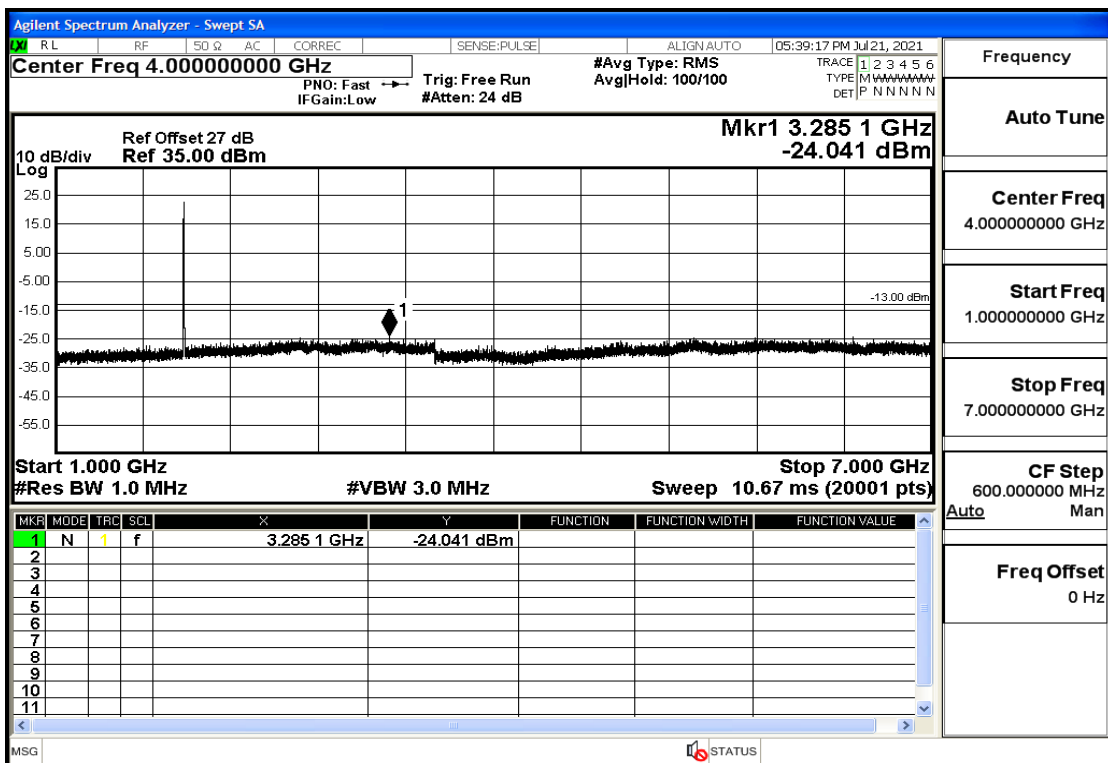

OB2-3-1851.5-QPSK-1#HIGH@1GHz-7GHz@Pass

OB2-3-1851.5-QPSK-1#HIGH@7GHz-13.6GHz@Pass

OB2-3-1851.5-QPSK-1#HIGH@13.6GHz-20GHz@Pass

OB2-3-1880-QPSK-15#LOW@30mHz-1GHz@Pass

OB2-3-1880-QPSK-15#LOW@1GHz-7GHz@Pass

OB2-3-1880-QPSK-15#LOW@7GHz-13.6GHz@Pass