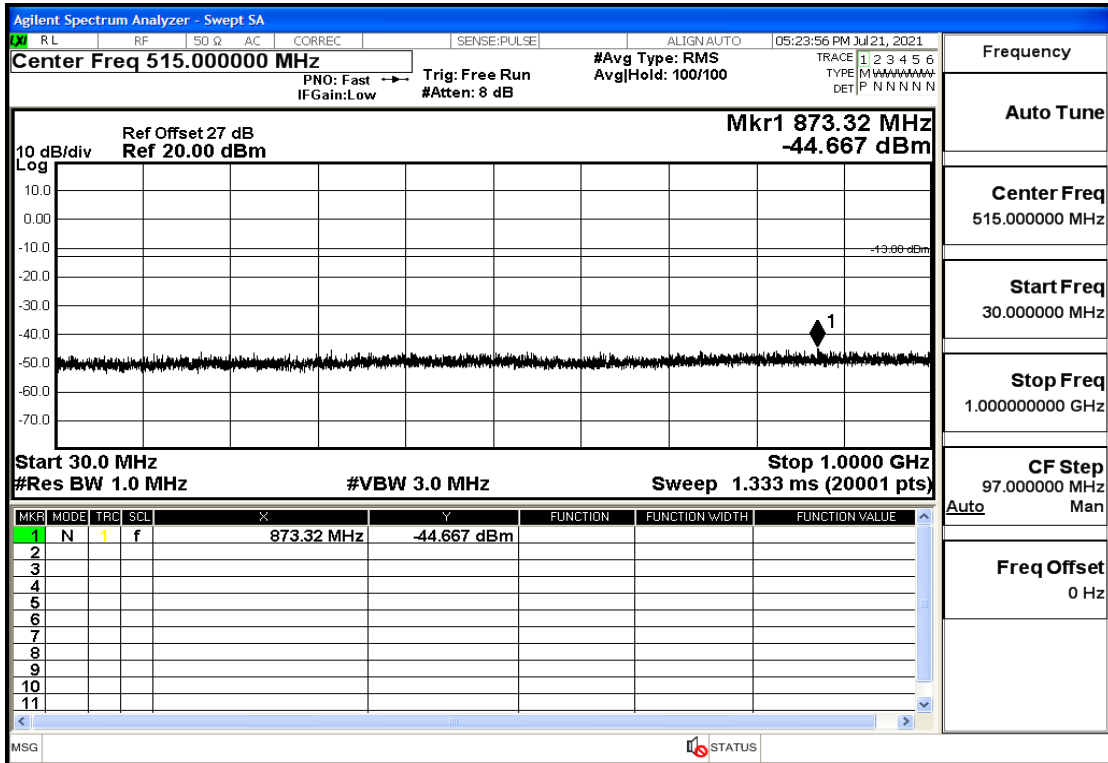

OB2-1.4-1880-QPSK-1#LOW@30mHz-1GHz@Pass