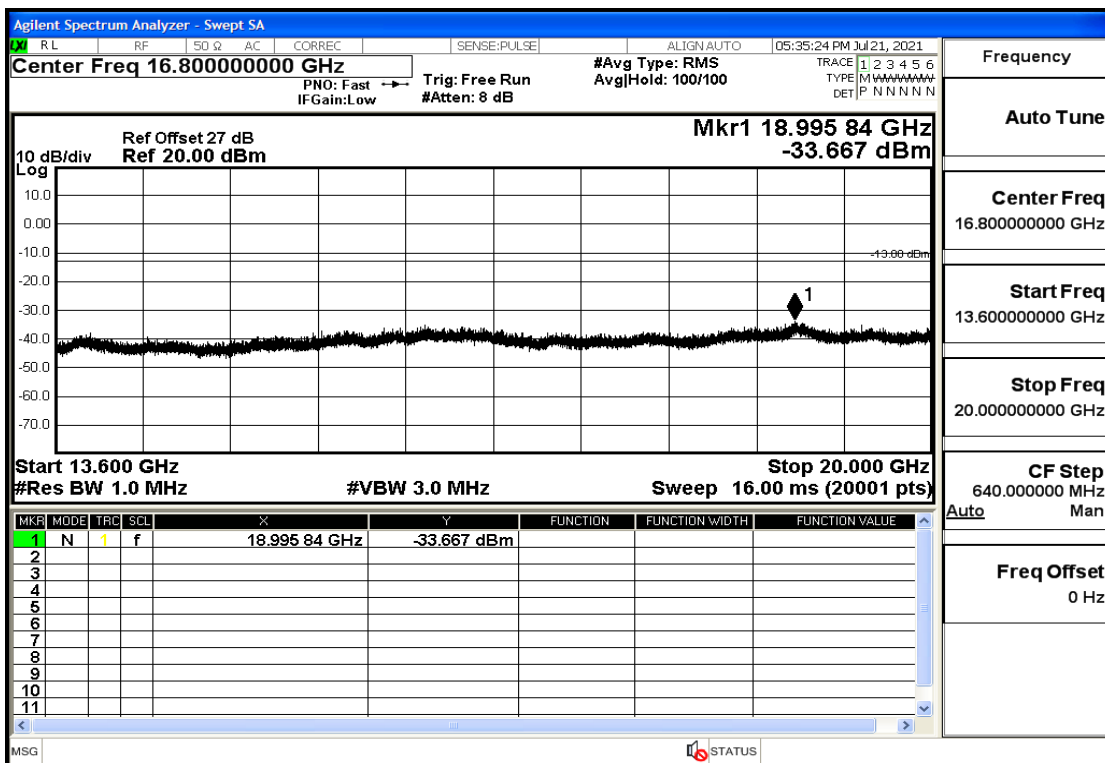

OB2-1.4-1909.3-QPSK-1#HIGH@13.6GHz-20GHz@Pass

OB2-3-1851.5-QPSK-15#LOW@30mHz-1GHz@Pass

OB2-3-1851.5-QPSK-15#LOW@1GHz-7GHz@Pass

OB2-3-1851.5-QPSK-15#LOW@7GHz-13.6GHz@Pass

OB2-3-1851.5-QPSK-15#LOW@13.6GHz-20GHz@Pass