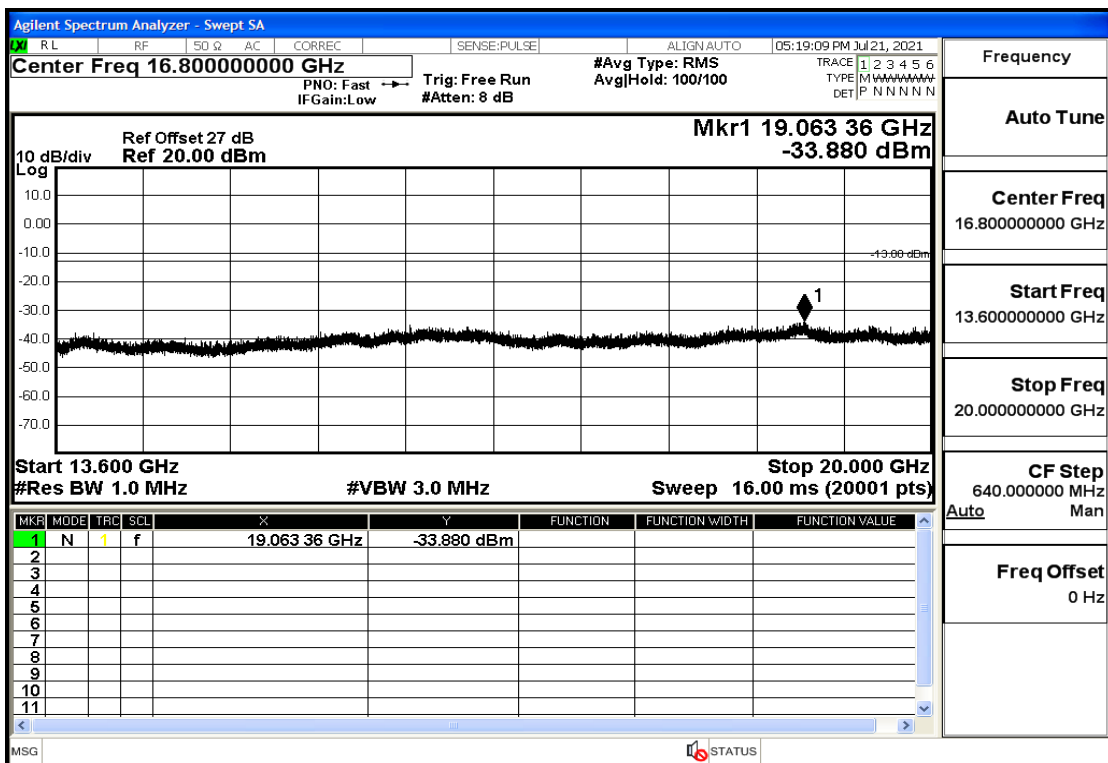

OB2-1.4-1850.7-QPSK-6#LOW@30mHz-1GHz@Pass

OB2-1.4-1850.7-QPSK-6#LOW@1GHz-7GHz@Pass

OB2-1.4-1850.7-QPSK-6#LOW@7GHz-13.6GHz@Pass

OB2-1.4-1850.7-QPSK-6#LOW@13.6GHz-20GHz@Pass

OB2-1.4-1850.7-QPSK-1#LOW@30mHz-1GHz@Pass