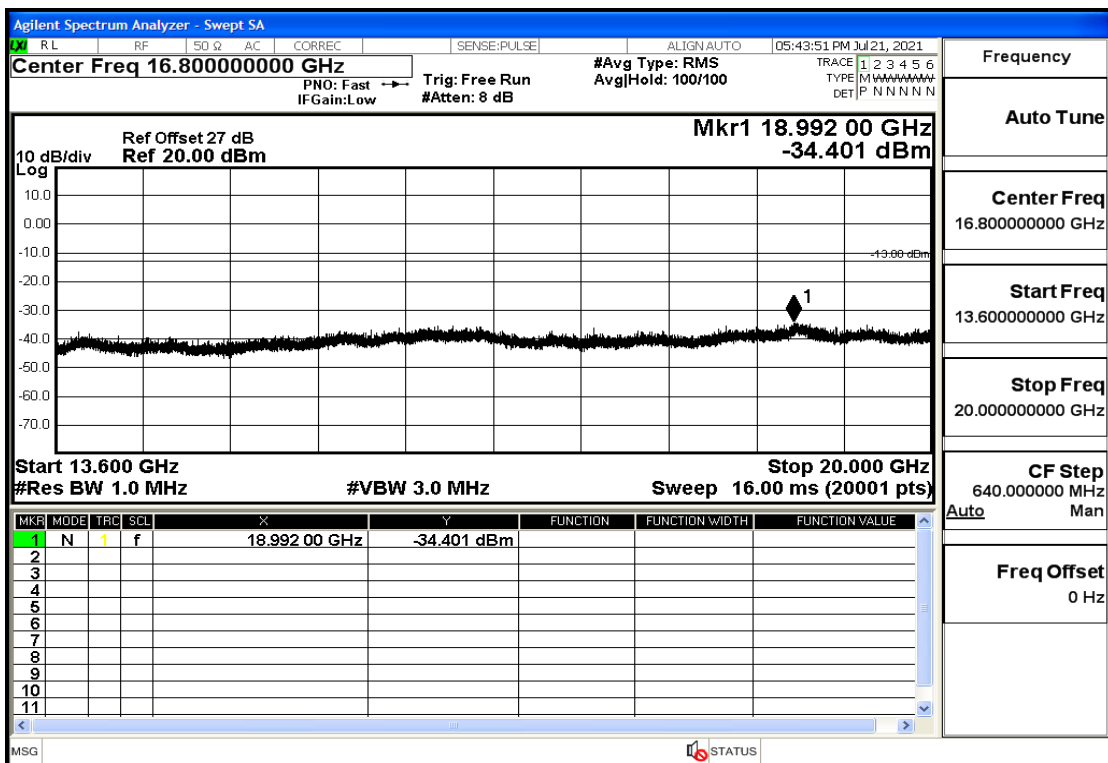

OB2-3-1908.5-QPSK-15#LOW@13.6GHz-20GHz@Pass