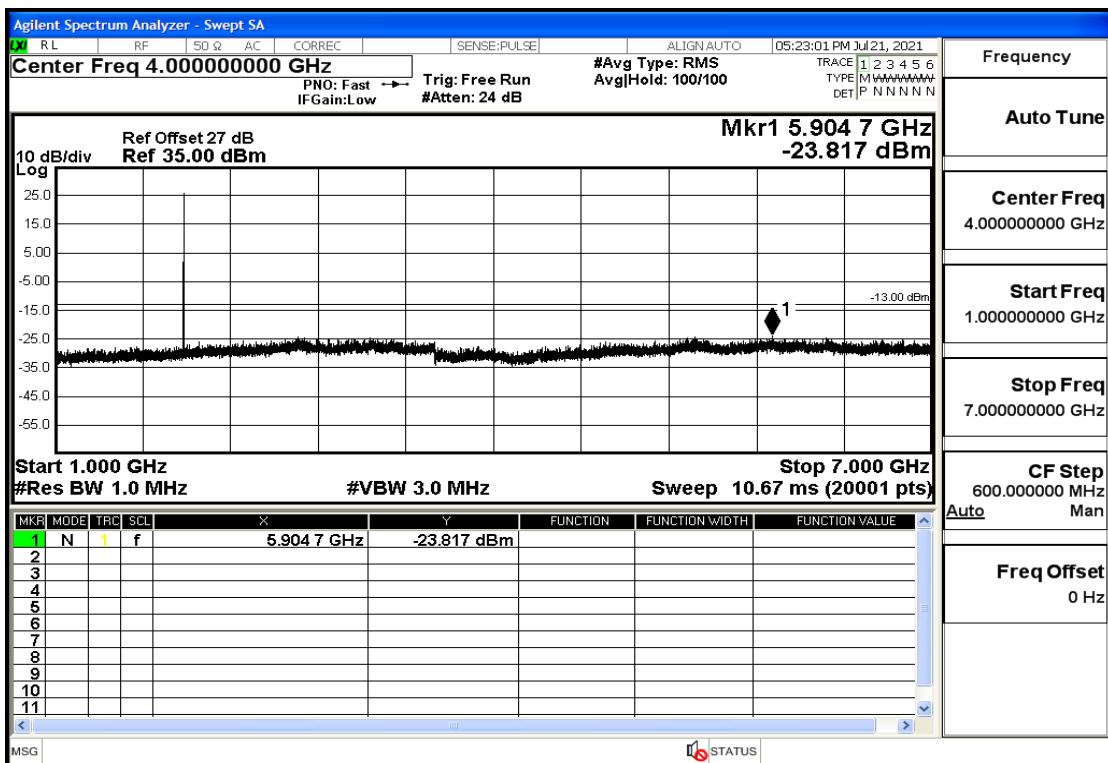

OB2-1.4-1850.7-QPSK-1#HIGH@7GHz-13.6GHz@Pass

OB2-1.4-1850.7-QPSK-1#HIGH@13.6GHz-20GHz@Pass

OB2-1.4-1880-QPSK-6#LOW@30mHz-1GHz@Pass

OB2-1.4-1880-QPSK-6#LOW@1GHz-7GHz@Pass

OB2-1.4-1880-QPSK-6#LOW@7GHz-13.6GHz@Pass