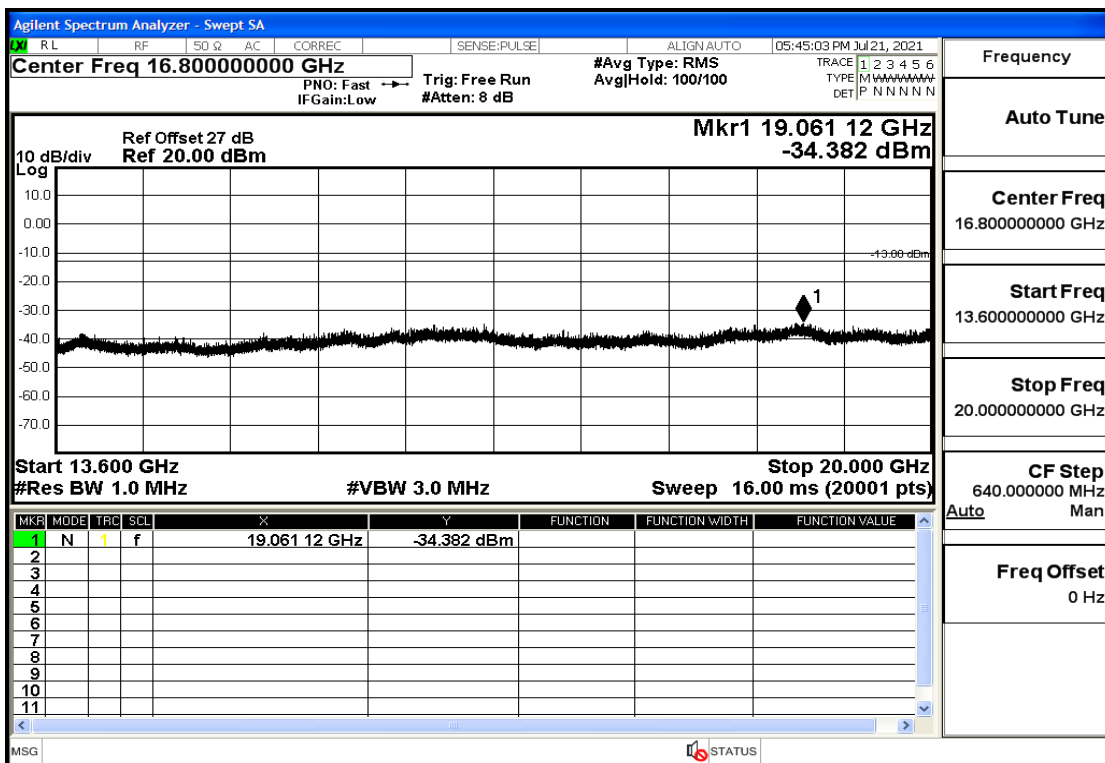

OB2-3-1908.5-QPSK-15#LOW@13.6GHz-20GHz@Pass

OB2-3-1908.5-QPSK-1#LOW@30mHz-1GHz@Pass

OB2-3-1908.5-QPSK-1#LOW@1GHz-7GHz@Pass

OB2-3-1908.5-QPSK-1#LOW@7GHz-13.6GHz@Pass

OB2-3-1908.5-QPSK-1#LOW@13.6GHz-20GHz@Pass