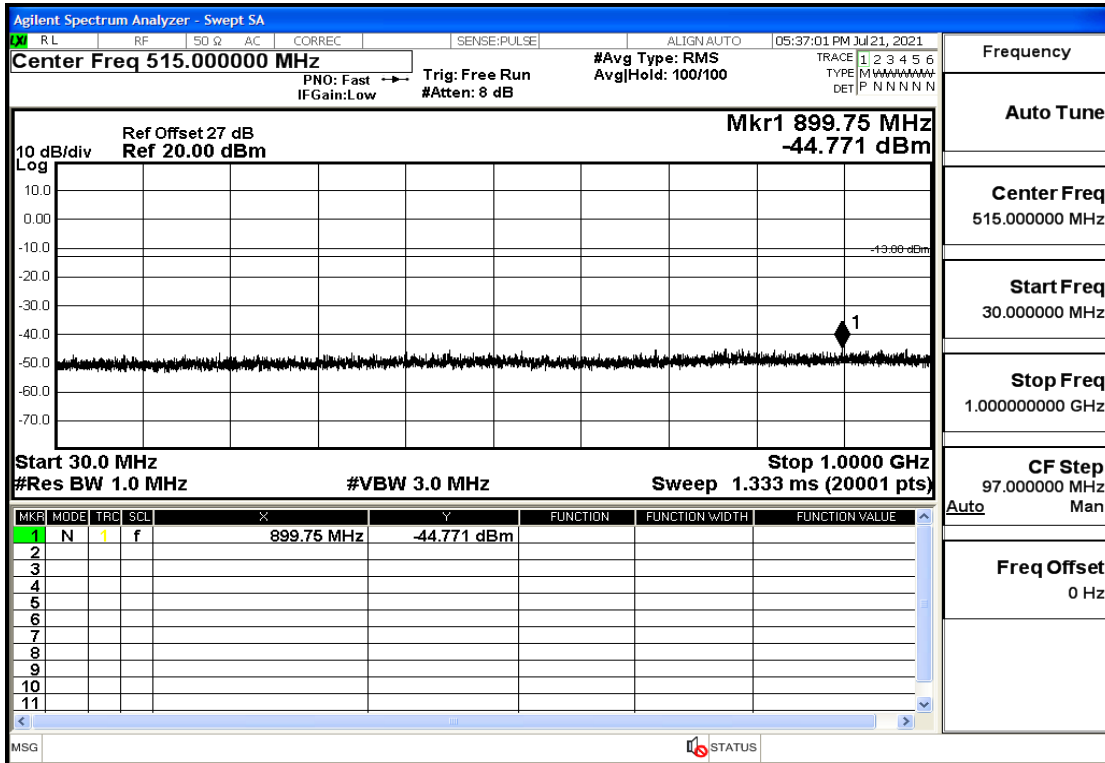

OB2-3-1851.5-QPSK-1#LOW@30mHz-1GHz@Pass

OB2-3-1851.5-QPSK-1#LOW@1GHz-7GHz@Pass

OB2-3-1851.5-QPSK-1#LOW@7GHz-13.6GHz@Pass

OB2-3-1851.5-QPSK-1#LOW@13.6GHz-20GHz@Pass

OB2-3-1851.5-QPSK-1#HIGH@30mHz-1GHz@Pass