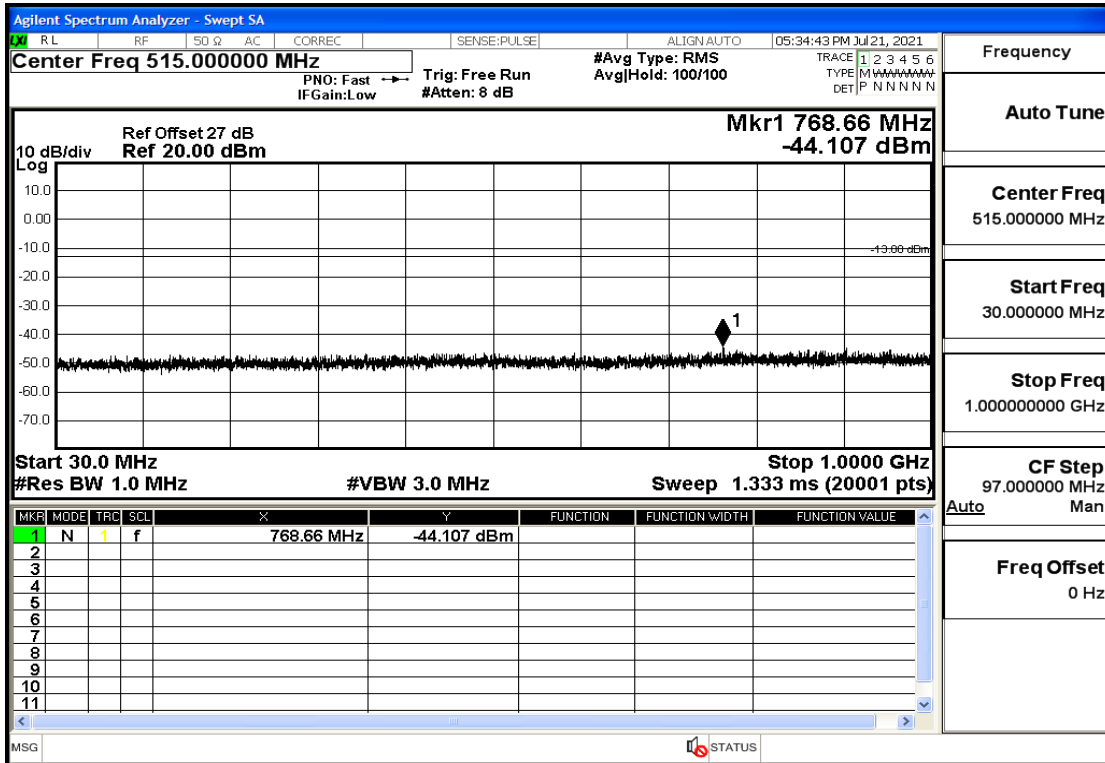

OB2-3-1851.5-QPSK-15#LOW@30mHz-1GHz@Pass