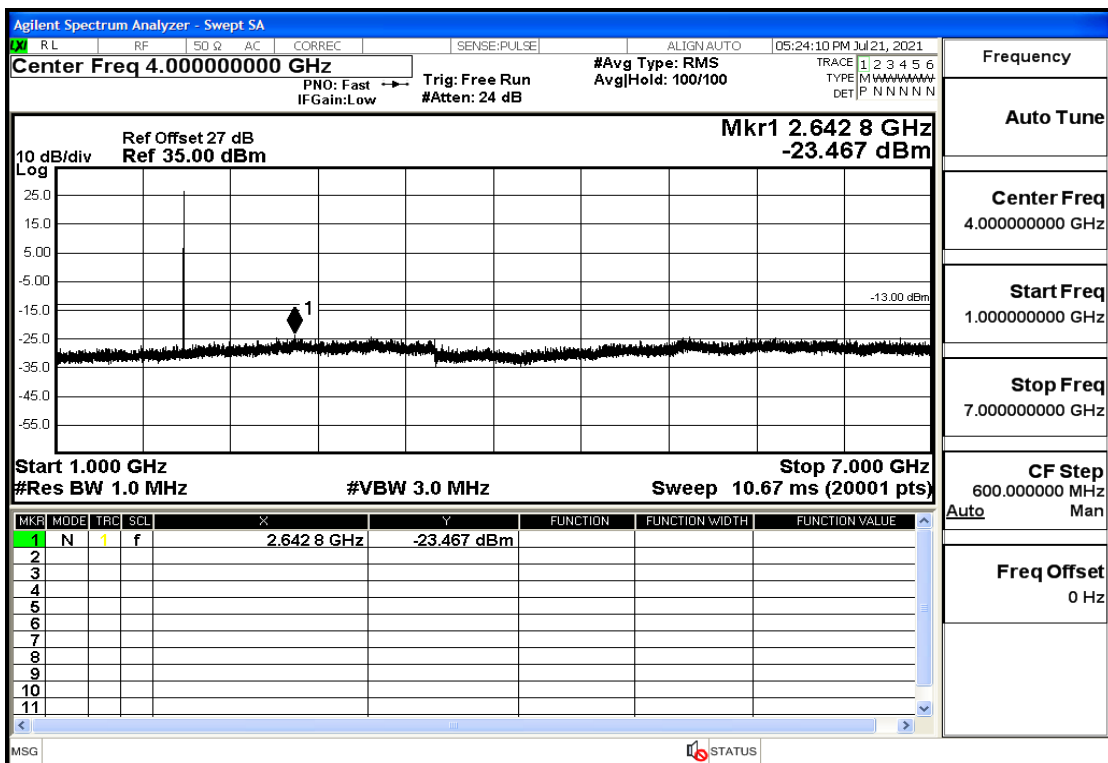

OB2-1.4-1880-QPSK-1#LOW@1GHz-7GHz@Pass