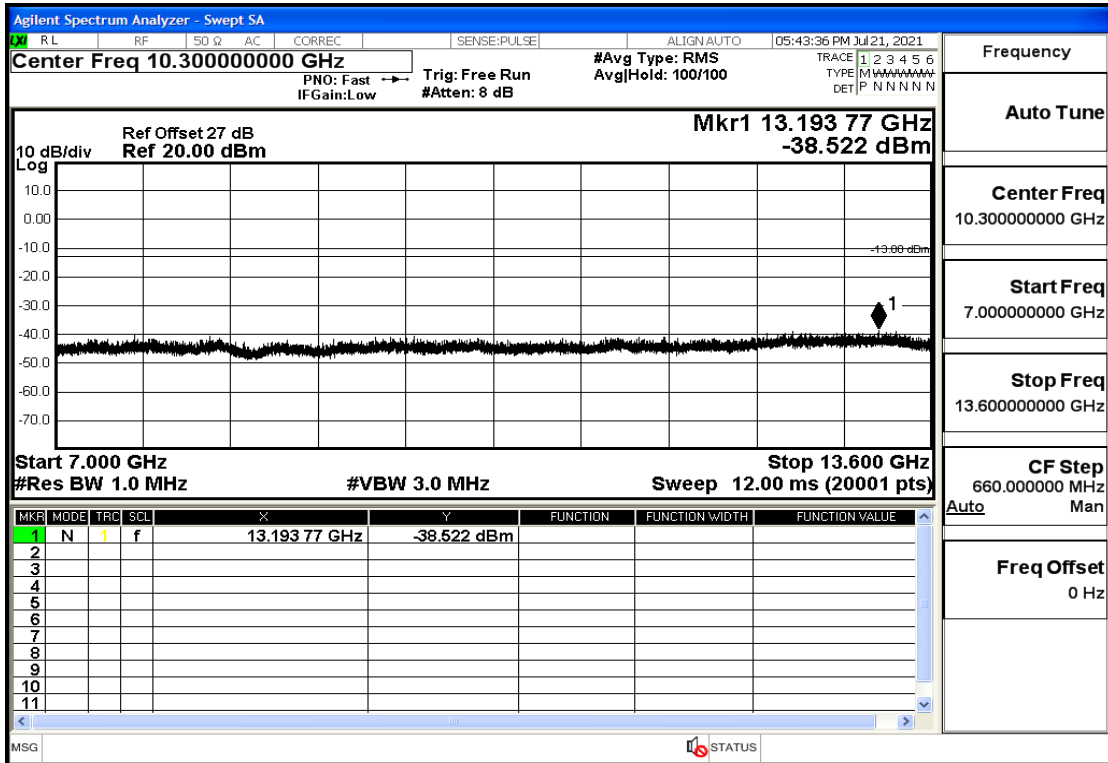

OB2-3-1880-QPSK-1#HIGH@1GHz-7GHz@Pass

OB2-3-1880-QPSK-1#HIGH@7GHz-13.6GHz@Pass

OB2-3-1880-QPSK-1#HIGH@13.6GHz-20GHz@Pass

OB2-3-1908.5-QPSK-15#LOW@30mHz-1GHz@Pass

OB2-3-1908.5-QPSK-15#LOW@1GHz-7GHz@Pass

OB2-3-1908.5-QPSK-15#LOW@7GHz-13.6GHz@Pass