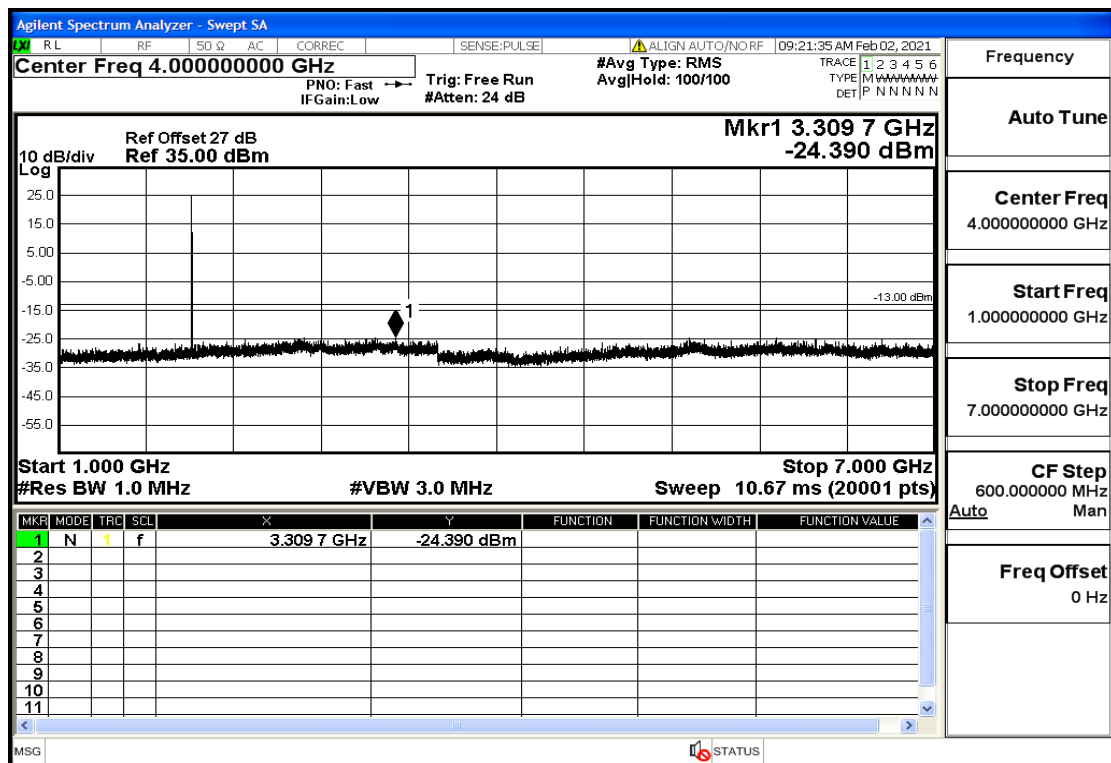

OB25-1.4-1914.3-QPSK-6#LOW@1GHz-7GHz@Pass

OB25-1.4-1914.3-QPSK-6#LOW@7GHz-13.6GHz@Pass

OB25-1.4-1914.3-QPSK-6#LOW@13.6GHz-20GHz@Pass

OB25-1.4-1914.3-QPSK-1#LOW@30mHz-1GHz@Pass

OB25-1.4-1914.3-QPSK-1#LOW@1GHz-7GHz@Pass