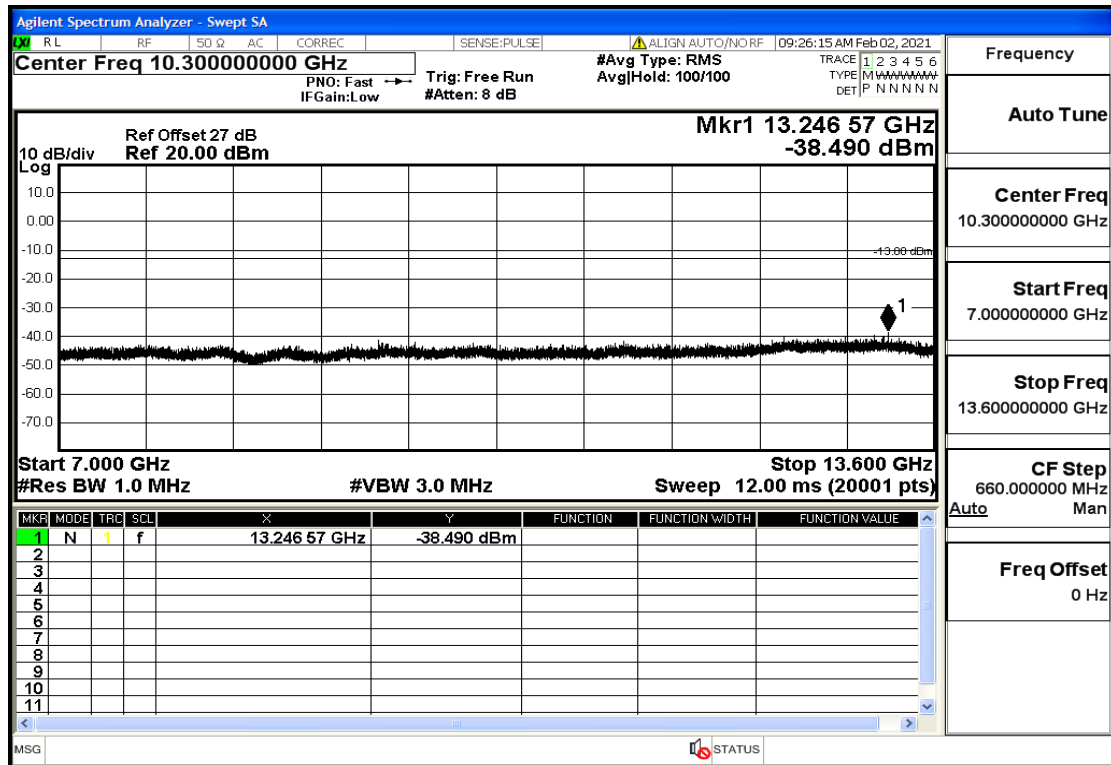

OB25-3-1851.5-QPSK-1#LOW@7GHz-13.6GHz@Pass