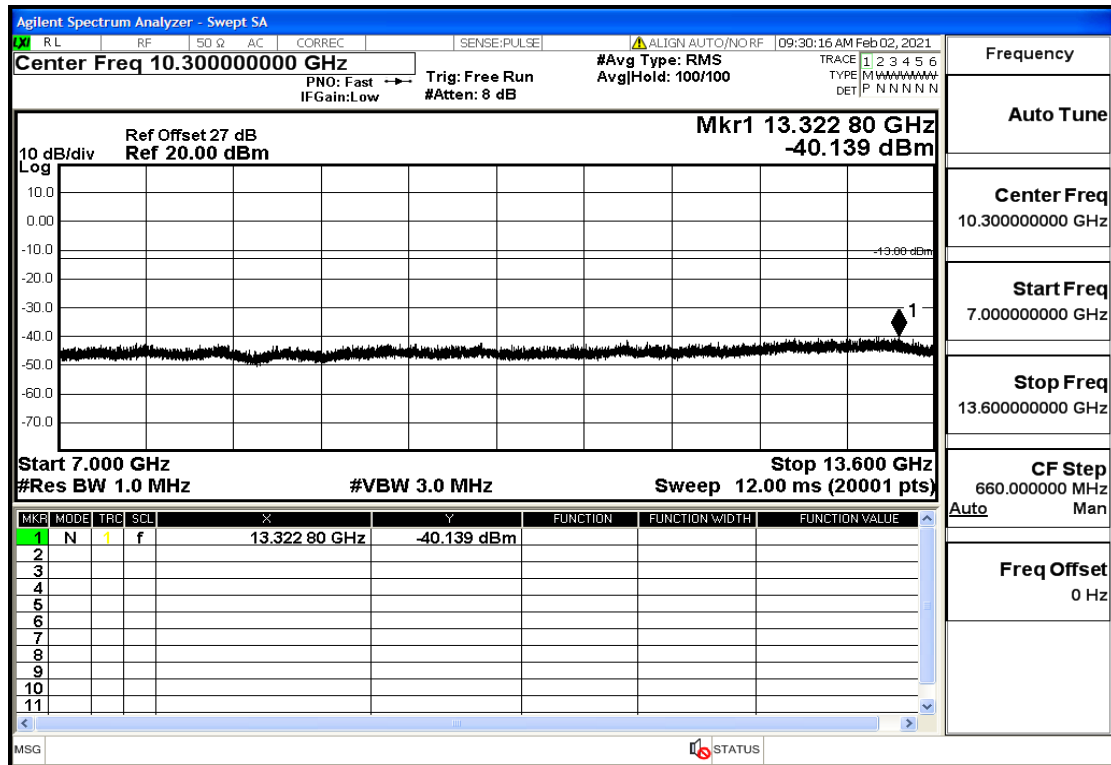

OB25-3-1882.5-QPSK-15#LOW@7GHz-13.6GHz@Pass

OB25-3-1882.5-QPSK-15#LOW@13.6GHz-20GHz@Pass

OB25-3-1882.5-QPSK-1#LOW@30mHz-1GHz@Pass

OB25-3-1882.5-QPSK-1#LOW@1GHz-7GHz@Pass

OB25-3-1882.5-QPSK-1#LOW@7GHz-13.6GHz@Pass