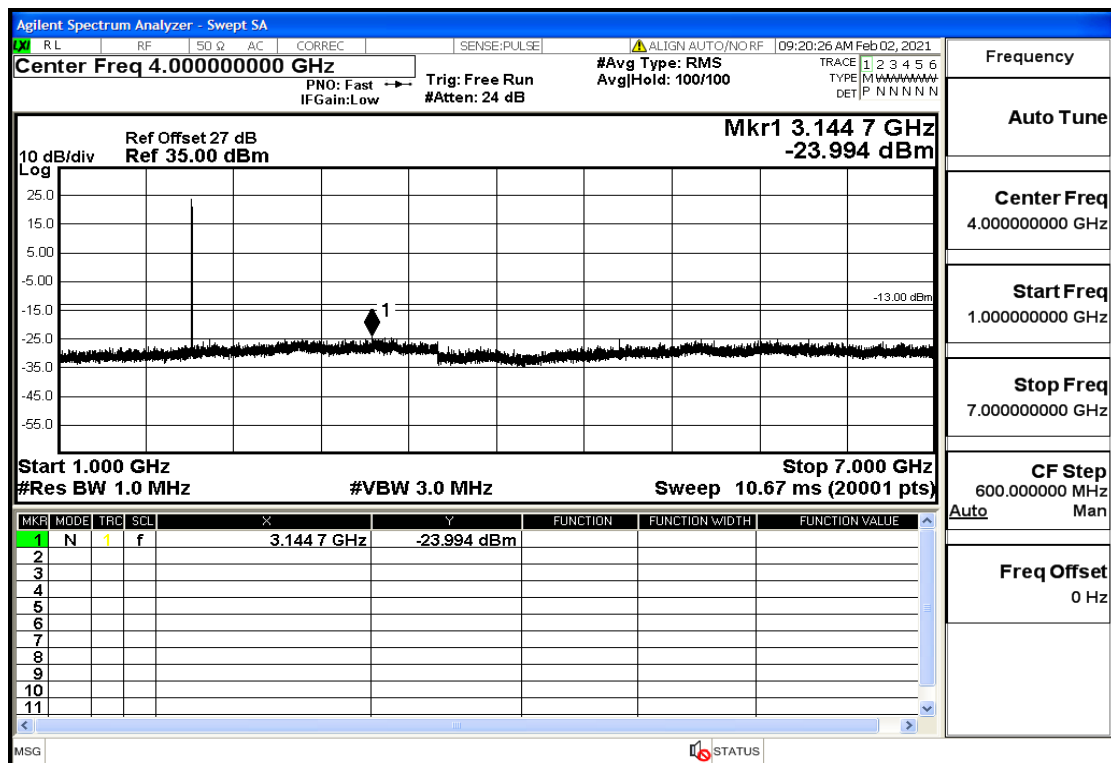

OB25-1.4-1914.3-QPSK-6#LOW@1GHz-7GHz@Pass