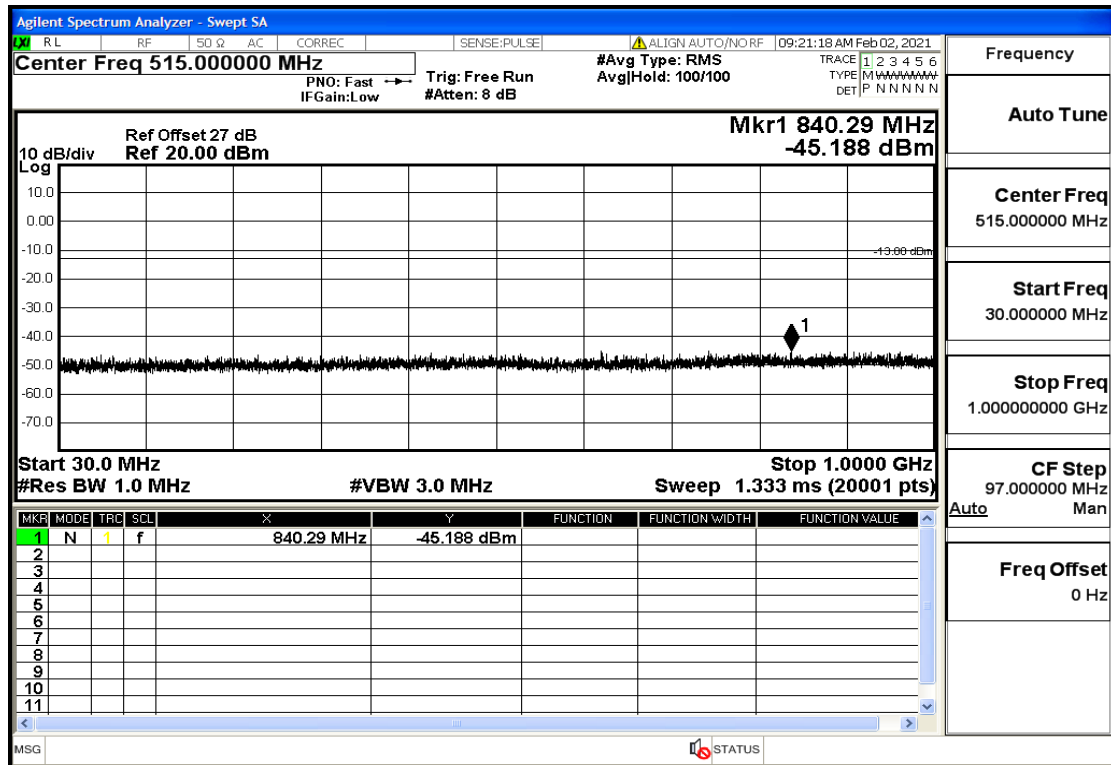

OB25-1.4-1914.3-QPSK-6#LOW@1GHz-7GHz@Pass

OB25-1.4-1914.3-QPSK-6#LOW@7GHz-13.6GHz@Pass

OB25-1.4-1914.3-QPSK-6#LOW@13.6GHz-20GHz@Pass

OB25-1.4-1914.3-QPSK-1#LOW@30mHz-1GHz@Pass

OB25-1.4-1914.3-QPSK-1#LOW@1GHz-7GHz@Pass