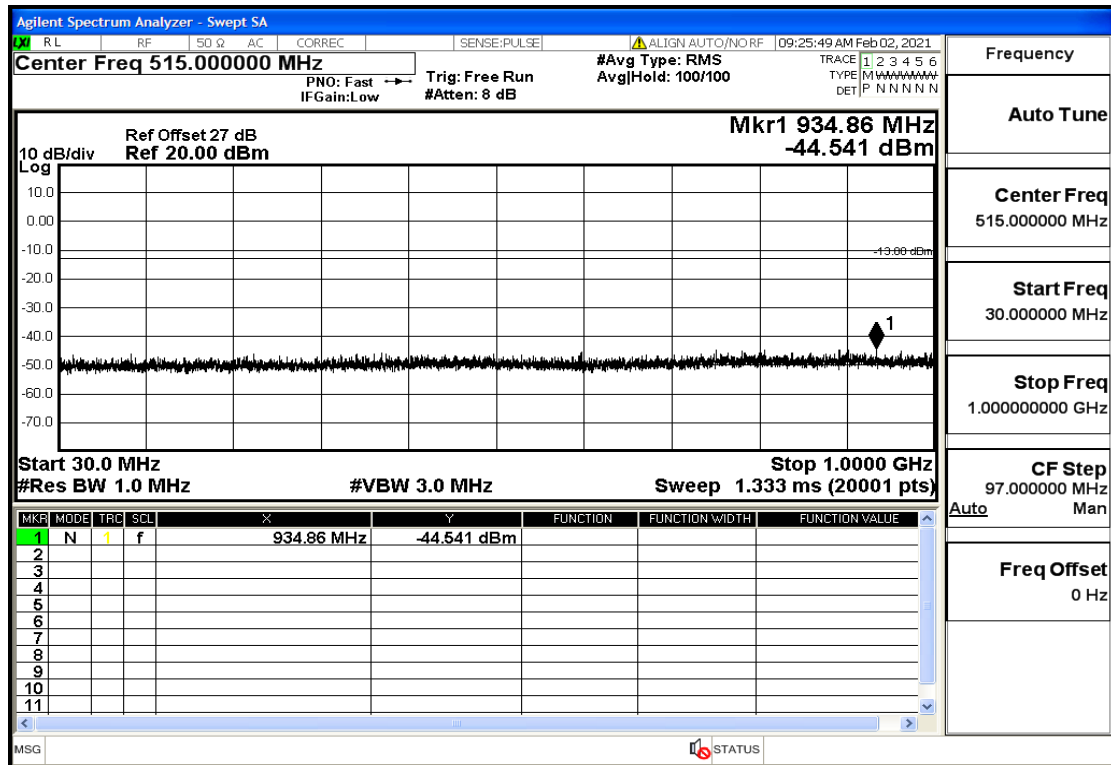

OB25-3-1851.5-QPSK-1#LOW@30mHz-1GHz@Pass