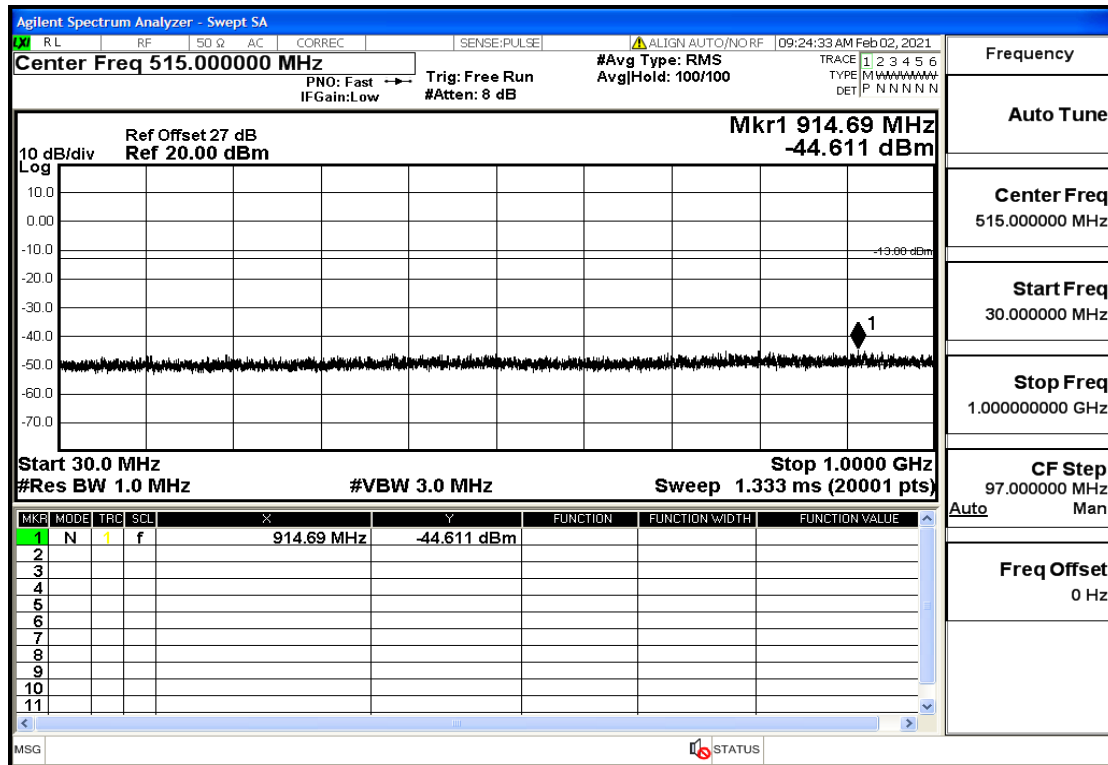

OB25-3-1851.5-QPSK-15#LOW@30mHz-1GHz@Pass