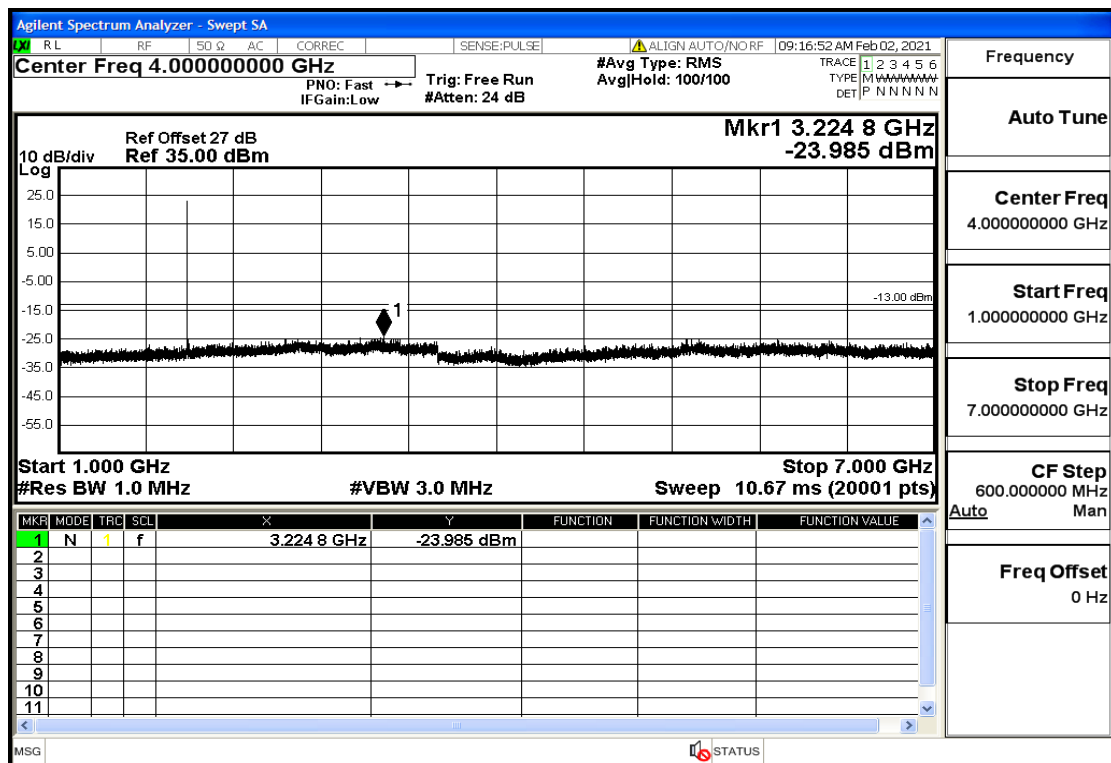

OB25-1.4-1850.7-QPSK-1#HIGH@7GHz-13.6GHz@Pass

OB25-1.4-1850.7-QPSK-1#HIGH@13.6GHz-20GHz@Pass

OB25-1.4-1882.5-QPSK-6#LOW@30mHz-1GHz@Pass

OB25-1.4-1882.5-QPSK-6#LOW@1GHz-7GHz@Pass

OB25-1.4-1882.5-QPSK-6#LOW@7GHz-13.6GHz@Pass