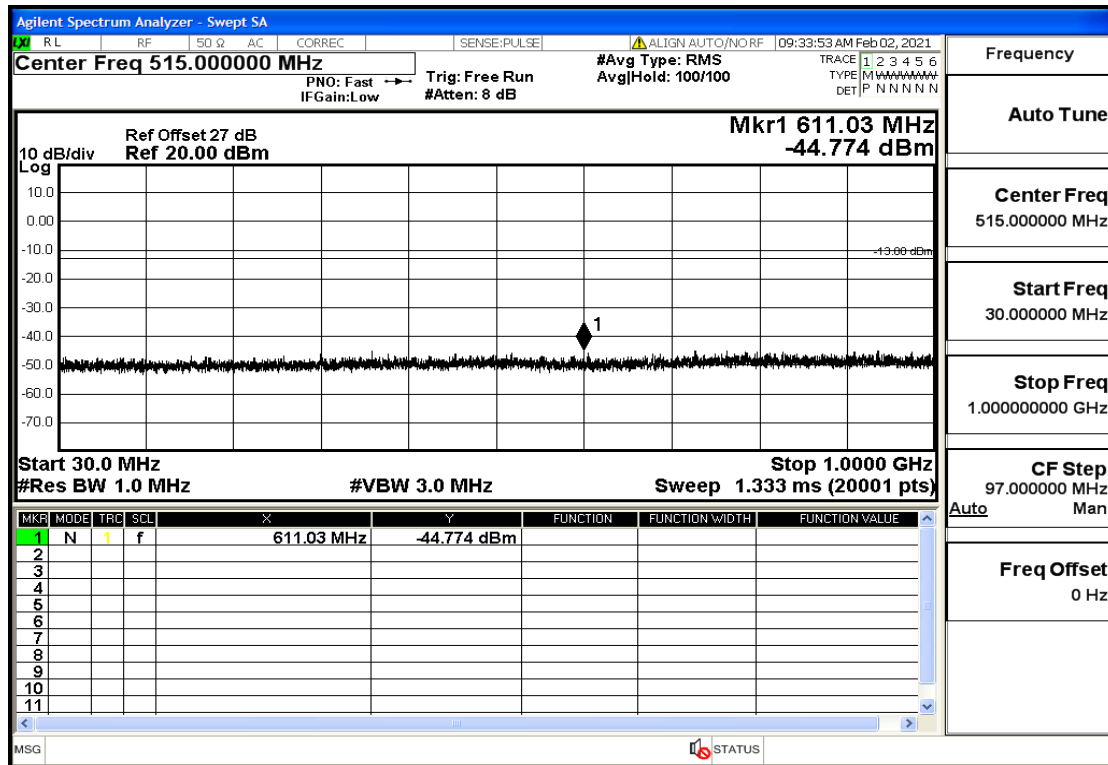

OB25-3-1913.5-QPSK-15#LOW@30mHz-1GHz@Pass

OB25-3-1913.5-QPSK-15#LOW@1GHz-7GHz@Pass

OB25-3-1913.5-QPSK-15#LOW@7GHz-13.6GHz@Pass

OB25-3-1913.5-QPSK-15#LOW@13.6GHz-20GHz@Pass

OB25-3-1913.5-QPSK-1#LOW@30mHz-1GHz@Pass