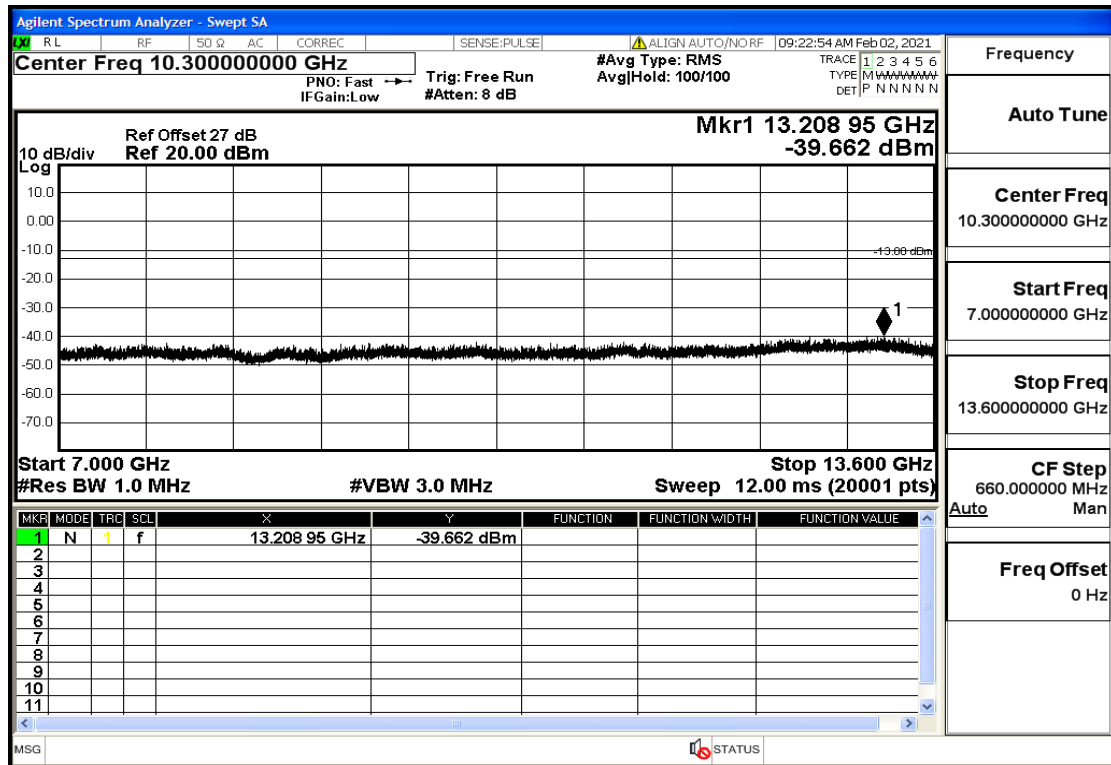

OB25-1.4-1914.3-QPSK-1#LOW@7GHz-13.6GHz@Pass

OB25-1.4-1914.3-QPSK-1#LOW@13.6GHz-20GHz@Pass

OB25-1.4-1914.3-QPSK-1#HIGH@30MHz-1GHz@Pass

OB25-1.4-1914.3-QPSK-1#HIGH@1GHz-7GHz@Pass

OB25-1.4-1914.3-QPSK-1#HIGH@7GHz-13.6GHz@Pass