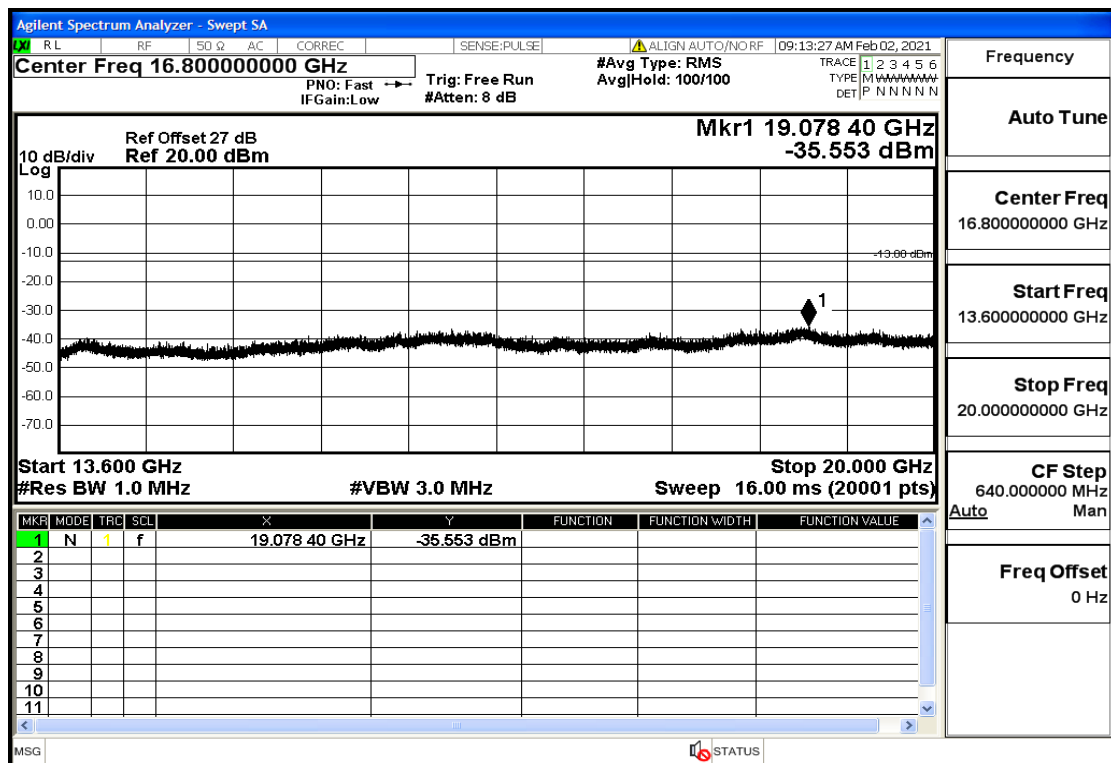

OB25-1.4-1850.7-QPSK-6#LOW@30mHz-1GHz@Pass

OB25-1.4-1850.7-QPSK-6#LOW@1GHz-7GHz@Pass

OB25-1.4-1850.7-QPSK-6#LOW@7GHz-13.6GHz@Pass

OB25-1.4-1850.7-QPSK-6#LOW@13.6GHz-20GHz@Pass

OB25-1.4-1850.7-QPSK-1#LOW@30mHz-1GHz@Pass