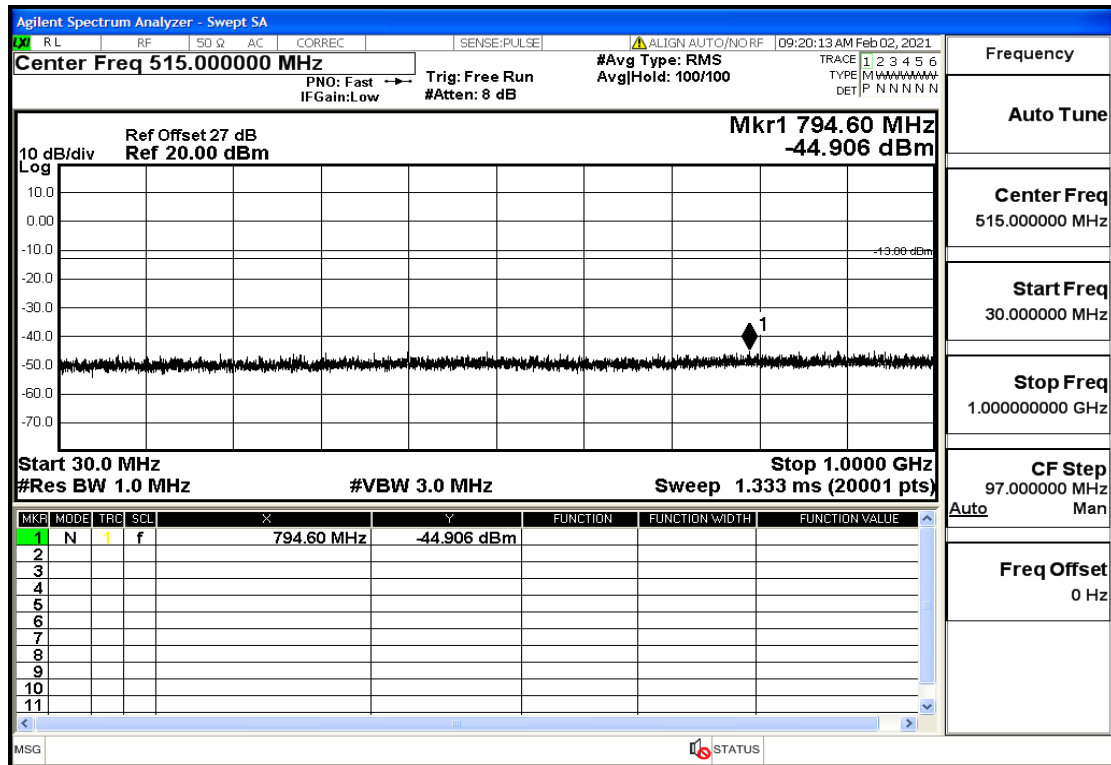

OB25-1.4-1882.5-QPSK-1#HIGH@30MHz-1GHz@Pass

OB25-1.4-1882.5-QPSK-1#HIGH@1GHz-7GHz@Pass

OB25-1.4-1882.5-QPSK-1#HIGH@7GHz-13.6GHz@Pass

OB25-1.4-1882.5-QPSK-1#HIGH@13.6GHz-20GHz@Pass

OB25-1.4-1914.3-QPSK-6#LOW@30mHz-1GHz@Pass