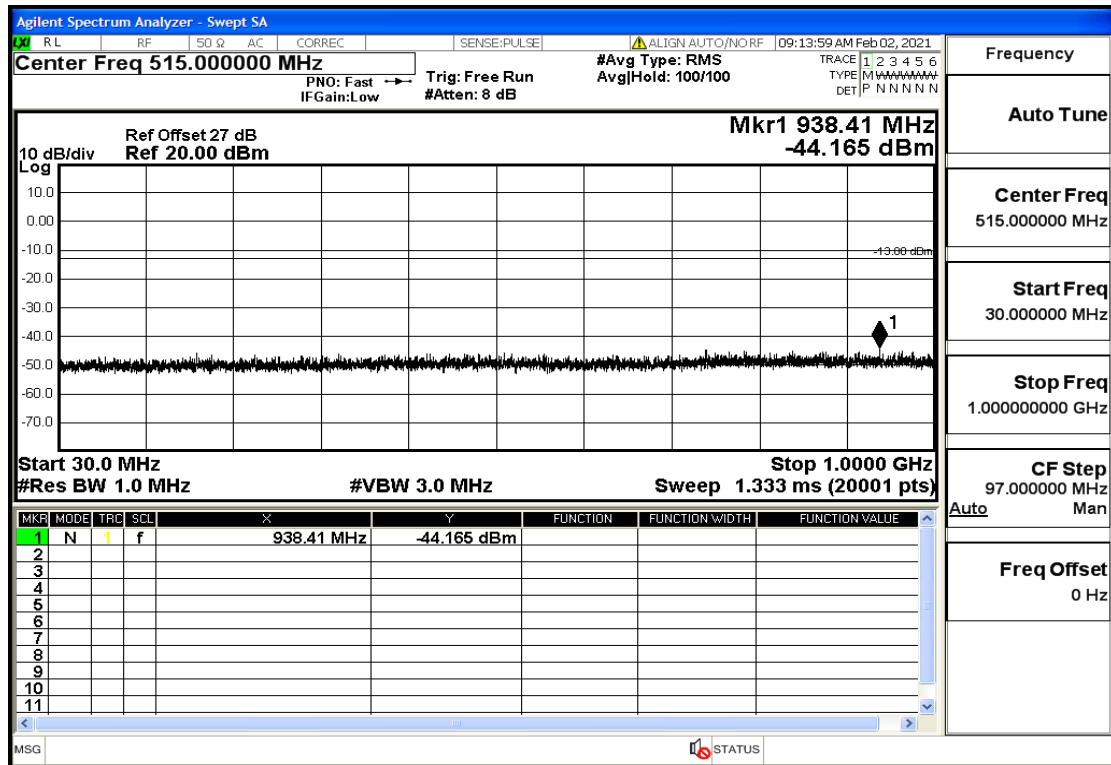

OB25-1.4-1850.7-QPSK-6#LOW@30mHz-1GHz@Pass

OB25-1.4-1850.7-QPSK-6#LOW@1GHz-7GHz@Pass

OB25-1.4-1850.7-QPSK-6#LOW@7GHz-13.6GHz@Pass

OB25-1.4-1850.7-QPSK-6#LOW@13.6GHz-20GHz@Pass

OB25-1.4-1850.7-QPSK-1#LOW@30mHz-1GHz@Pass