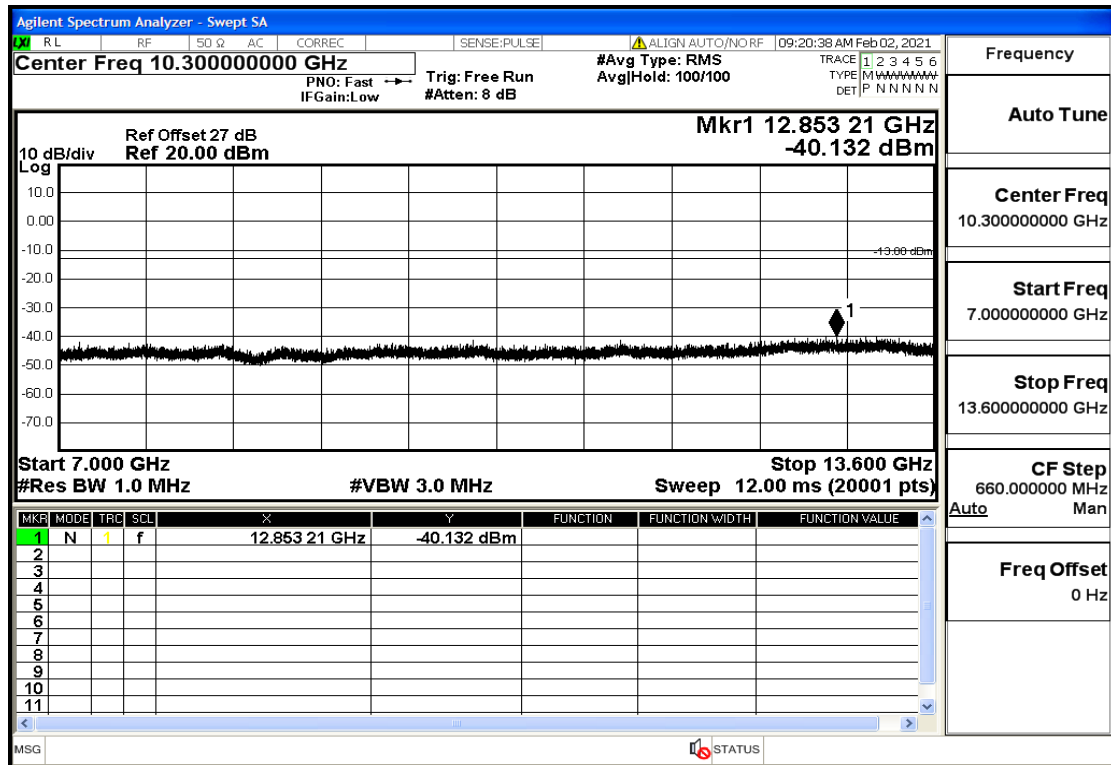

OB25-1.4-1914.3-QPSK-6#LOW@7GHz-13.6GHz@Pass