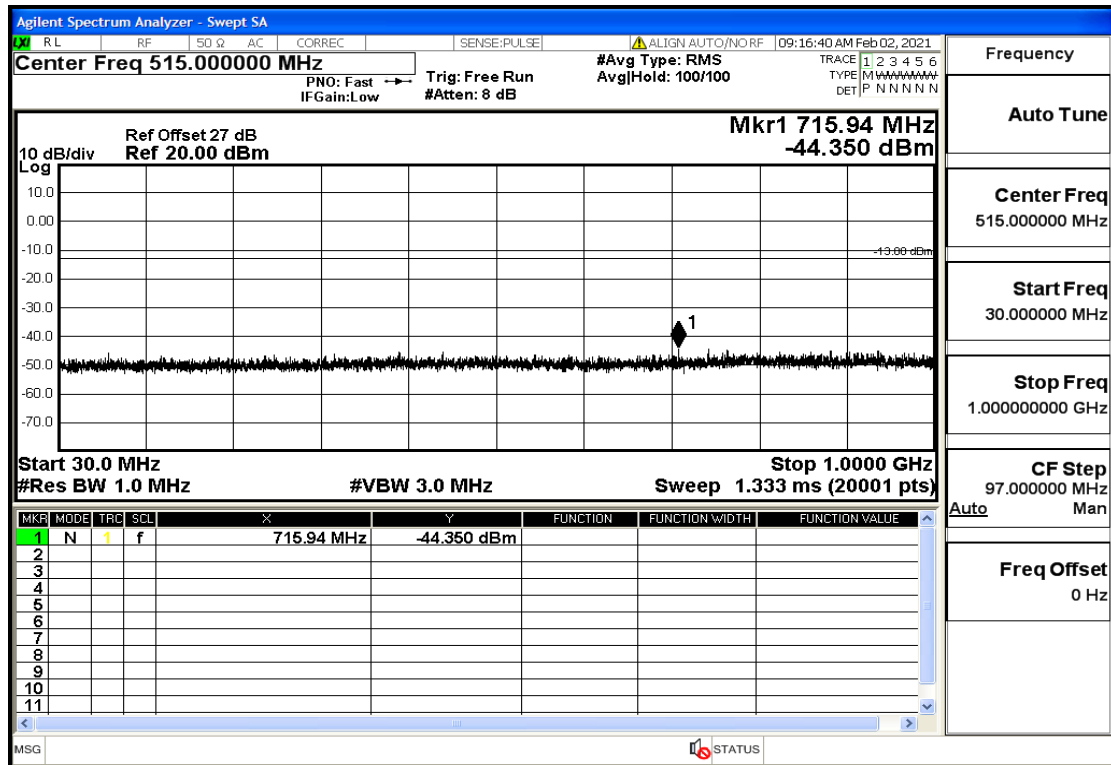

OB25-1.4-1882.5-QPSK-6#LOW@30mHz-1GHz@Pass