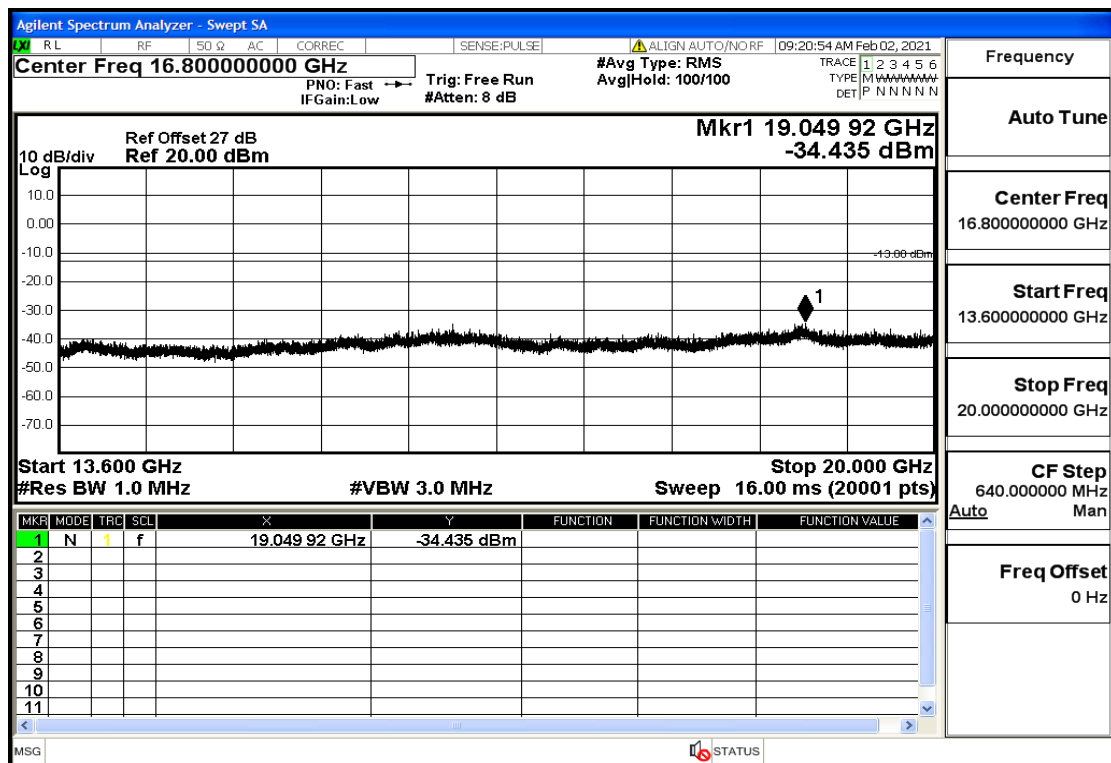

OB25-1.4-1914.3-QPSK-6#LOW@13.6GHz-20GHz@Pass