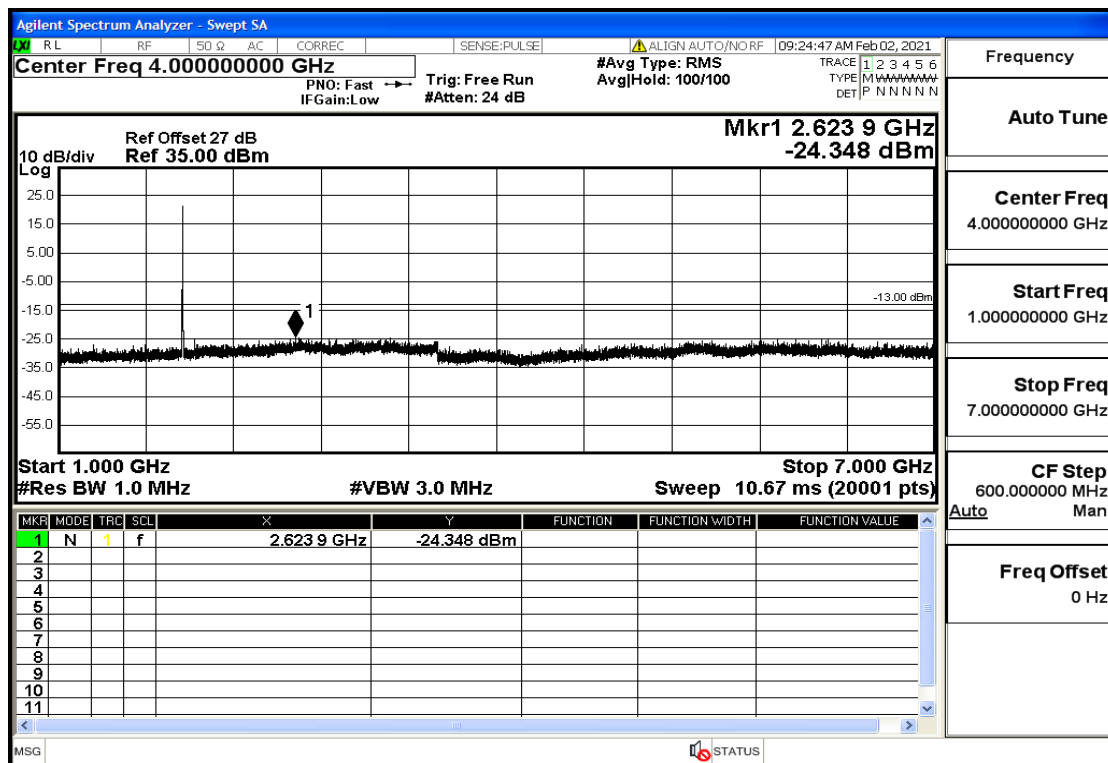

OB25-3-1851.5-QPSK-15#LOW@1GHz-7GHz@Pass