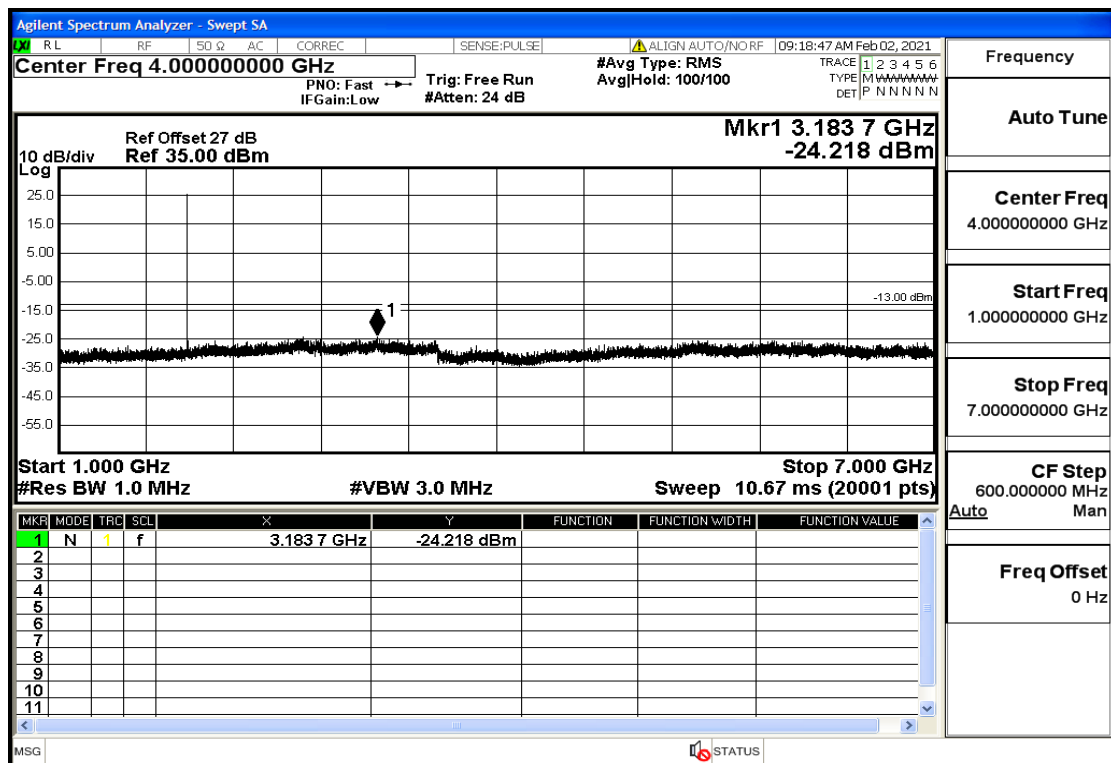

OB25-1.4-1882.5-QPSK-1#HIGH@1GHz-7GHz@Pass