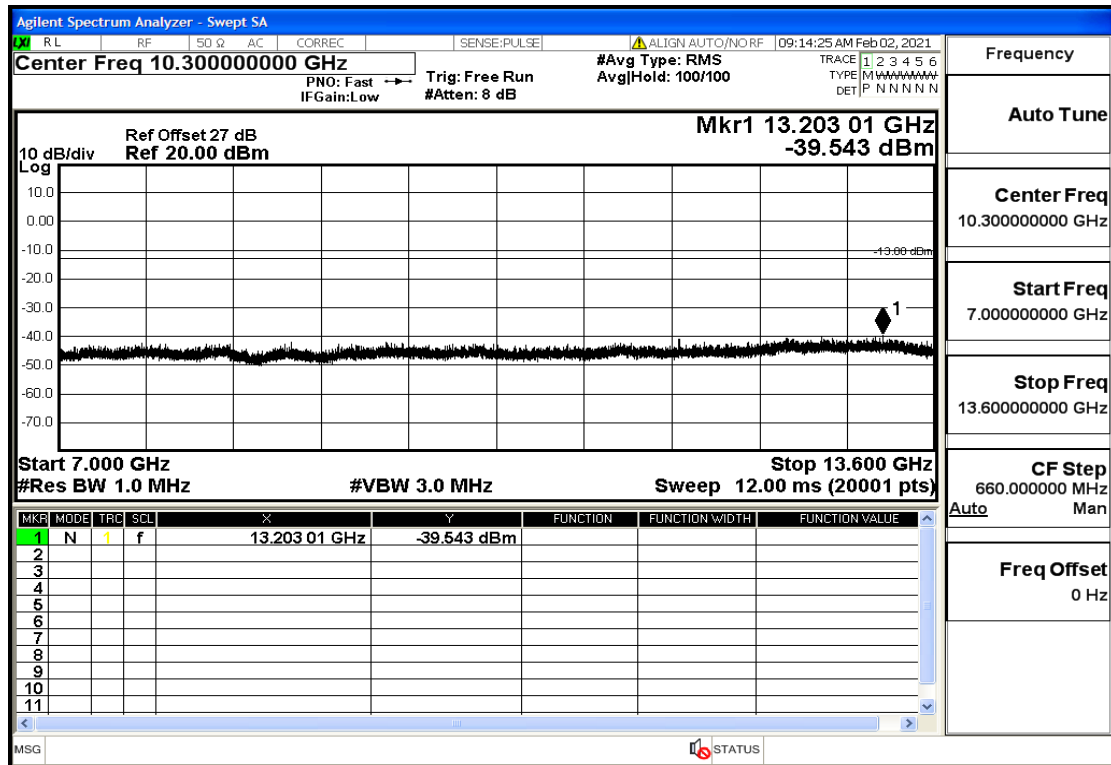

OB25-1.4-1850.7-QPSK-1#LOW@7GHz-13.6GHz@Pass