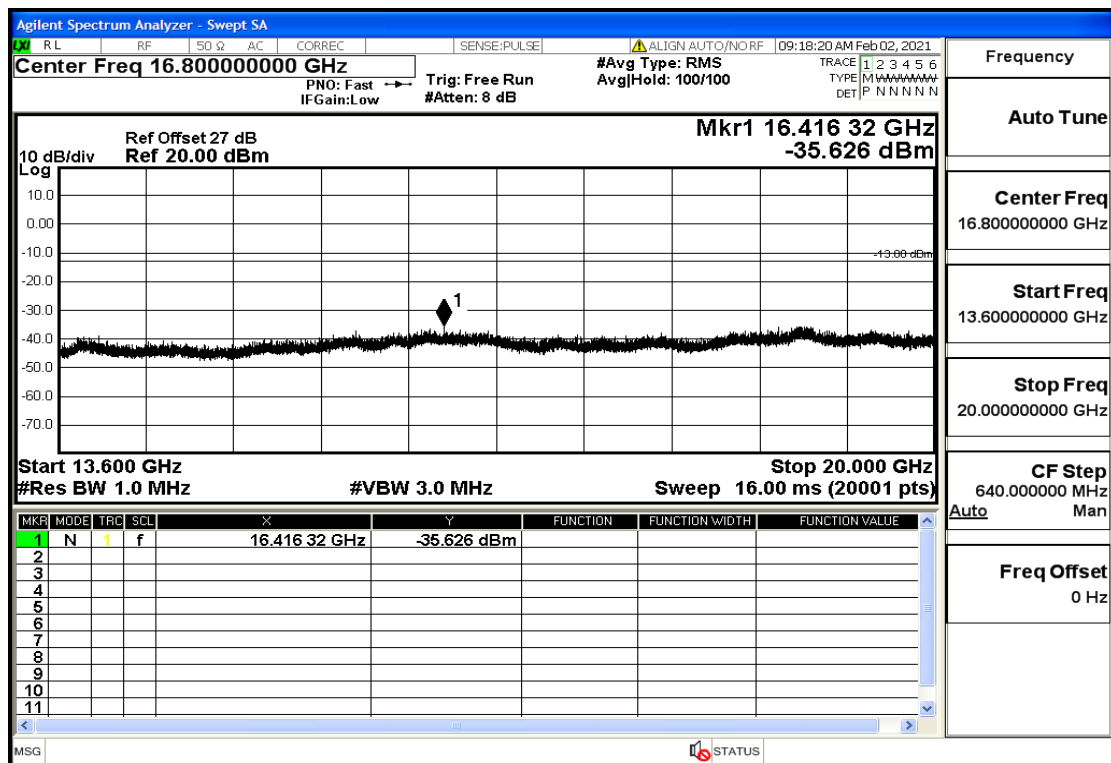

OB25-1.4-1882.5-QPSK-6#LOW@13.6GHz-20GHz@Pass

OB25-1.4-1882.5-QPSK-1#LOW@30mHz-1GHz@Pass

OB25-1.4-1882.5-QPSK-1#LOW@1GHz-7GHz@Pass

OB25-1.4-1882.5-QPSK-1#LOW@7GHz-13.6GHz@Pass

OB25-1.4-1882.5-QPSK-1#LOW@13.6GHz-20GHz@Pass