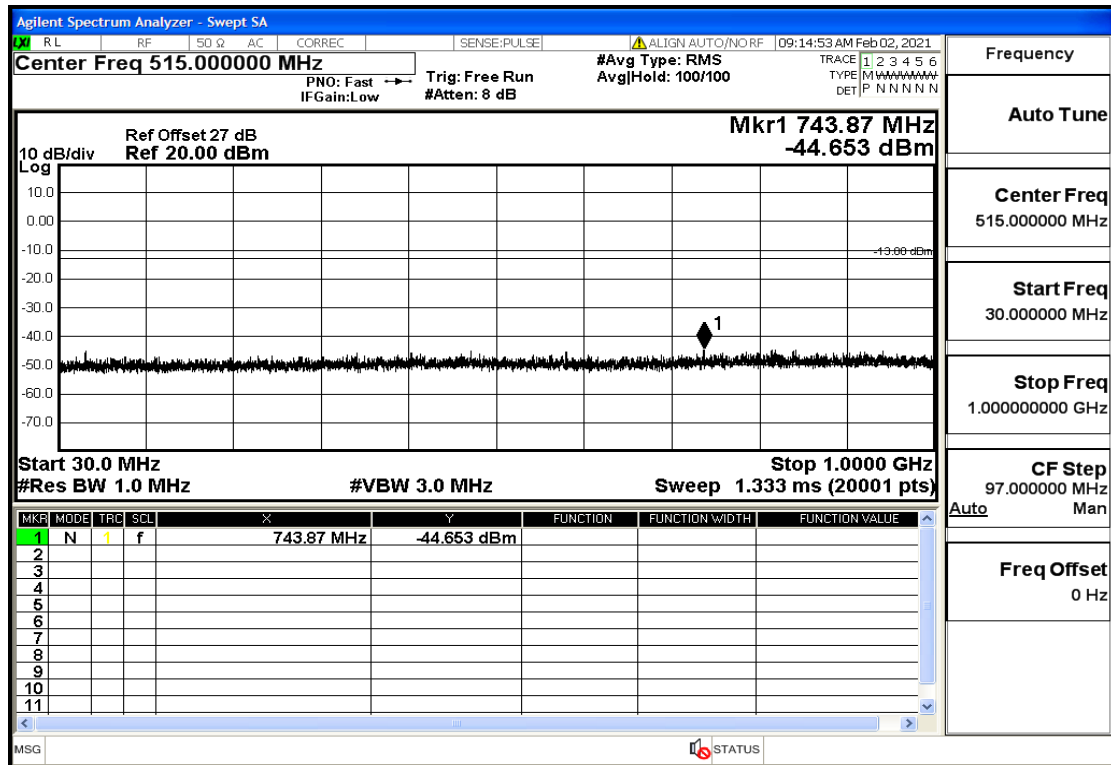

OB25-1.4-1850.7-QPSK-1#LOW@1GHz-7GHz@Pass

OB25-1.4-1850.7-QPSK-1#LOW@7GHz-13.6GHz@Pass

OB25-1.4-1850.7-QPSK-1#LOW@13.6GHz-20GHz@Pass

OB25-1.4-1850.7-QPSK-1#HIGH@30MHz-1GHz@Pass

OB25-1.4-1850.7-QPSK-1#HIGH@1GHz-7GHz@Pass