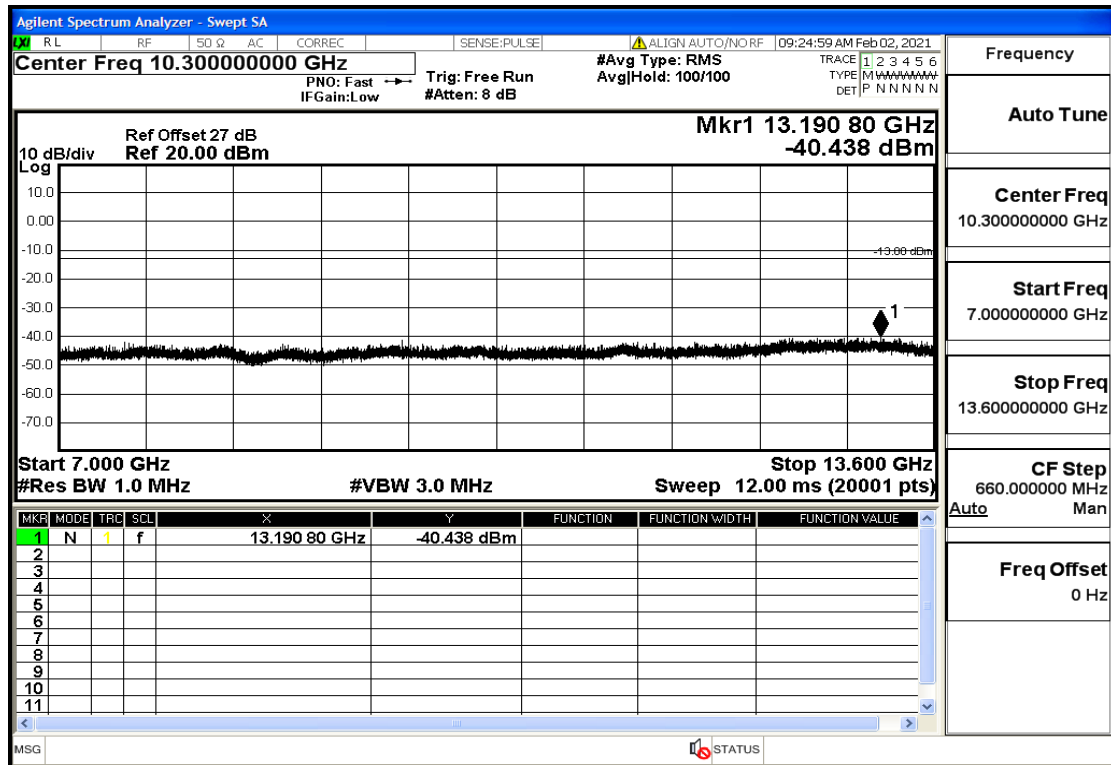

OB25-1.4-1914.3-QPSK-1#HIGH@13.6GHz-20GHz@Pass

OB25-3-1851.5-QPSK-15#LOW@30mHz-1GHz@Pass

OB25-3-1851.5-QPSK-15#LOW@1GHz-7GHz@Pass

OB25-3-1851.5-QPSK-15#LOW@7GHz-13.6GHz@Pass

OB25-3-1851.5-QPSK-15#LOW@13.6GHz-20GHz@Pass