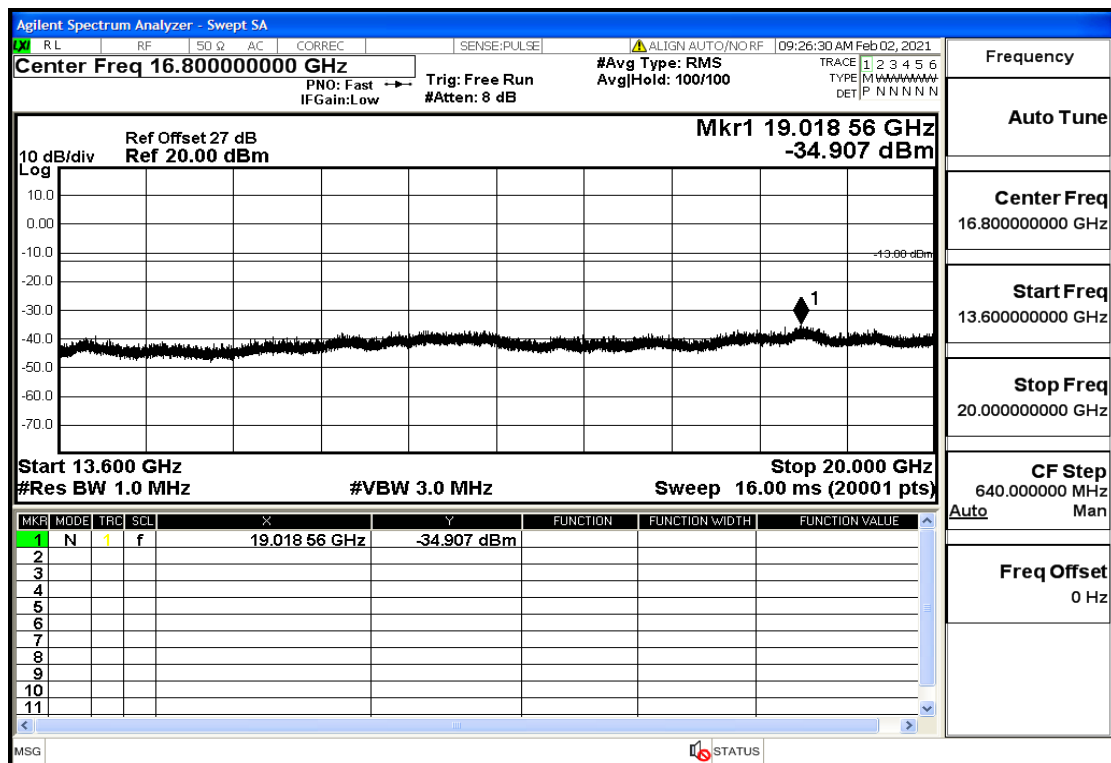

OB25-3-1851.5-QPSK-1#LOW@30mHz-1GHz@Pass

OB25-3-1851.5-QPSK-1#LOW@1GHz-7GHz@Pass

OB25-3-1851.5-QPSK-1#LOW@7GHz-13.6GHz@Pass

OB25-3-1851.5-QPSK-1#LOW@13.6GHz-20GHz@Pass

OB25-3-1851.5-QPSK-1#HIGH@30mHz-1GHz@Pass