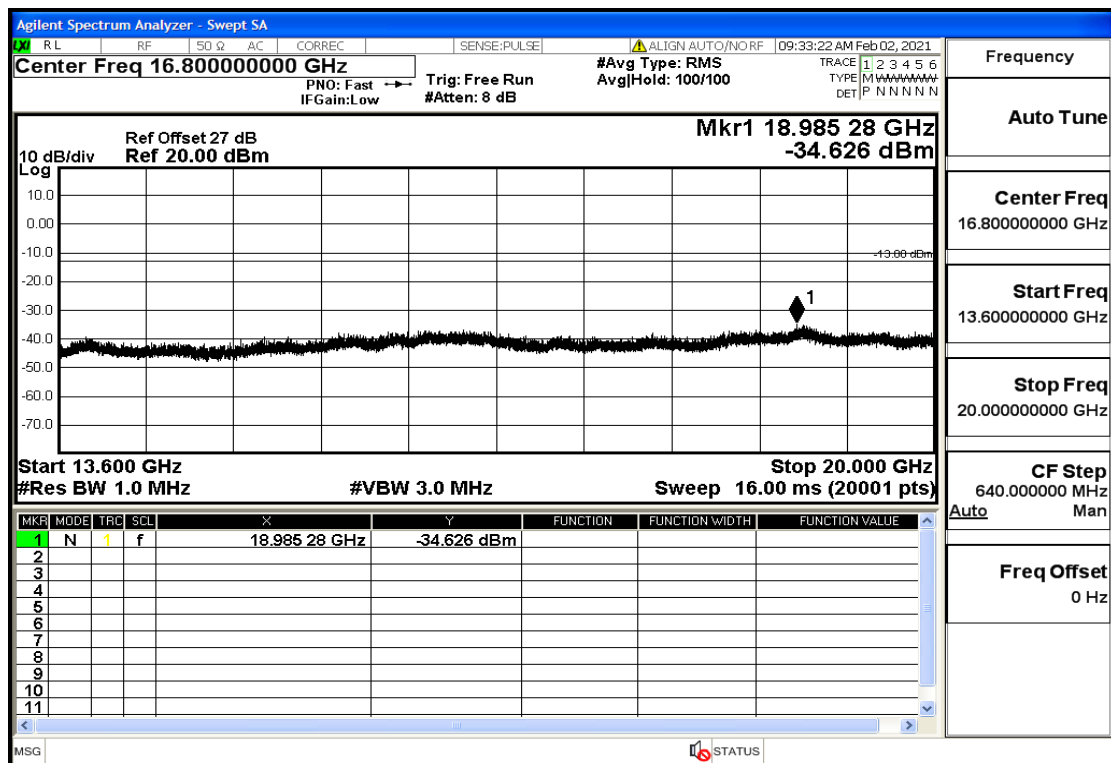

OB25-3-1913.5-QPSK-15#LOW@30mHz-1GHz@Pass

OB25-3-1913.5-QPSK-15#LOW@1GHz-7GHz@Pass

OB25-3-1913.5-QPSK-15#LOW@7GHz-13.6GHz@Pass

OB25-3-1913.5-QPSK-15#LOW@13.6GHz-20GHz@Pass

OB25-3-1913.5-QPSK-1#LOW@30mHz-1GHz@Pass