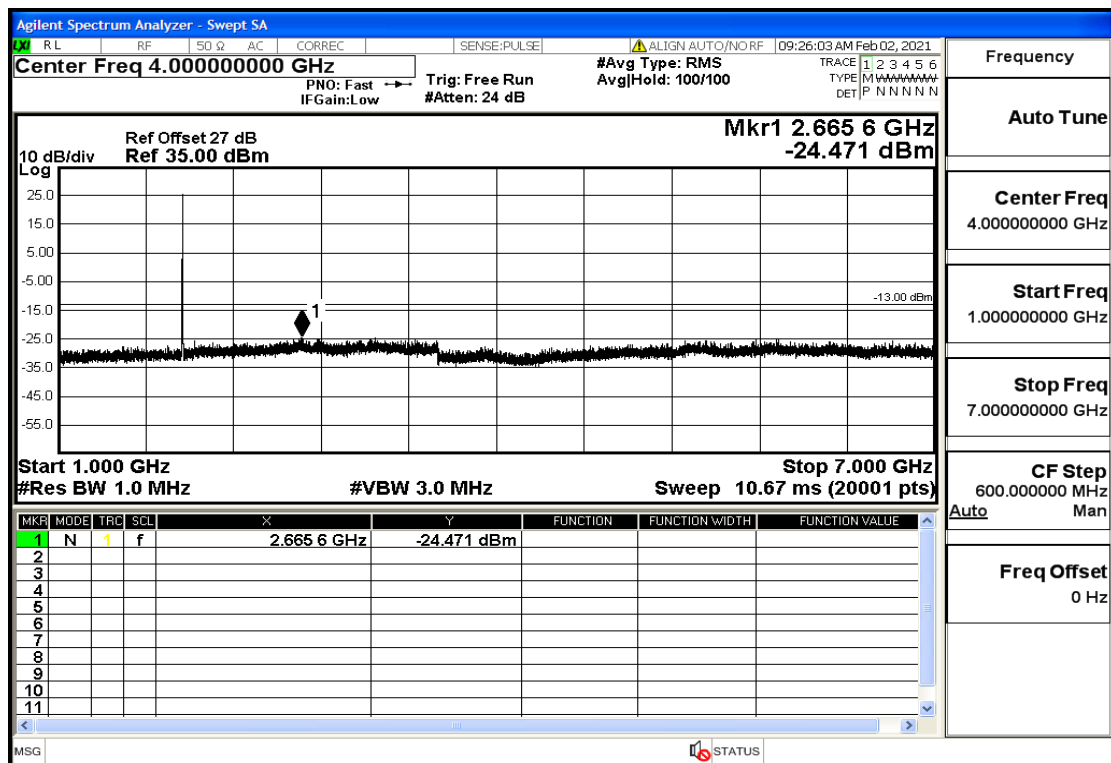

OB25-3-1851.5-QPSK-1#LOW@1GHz-7GHz@Pass