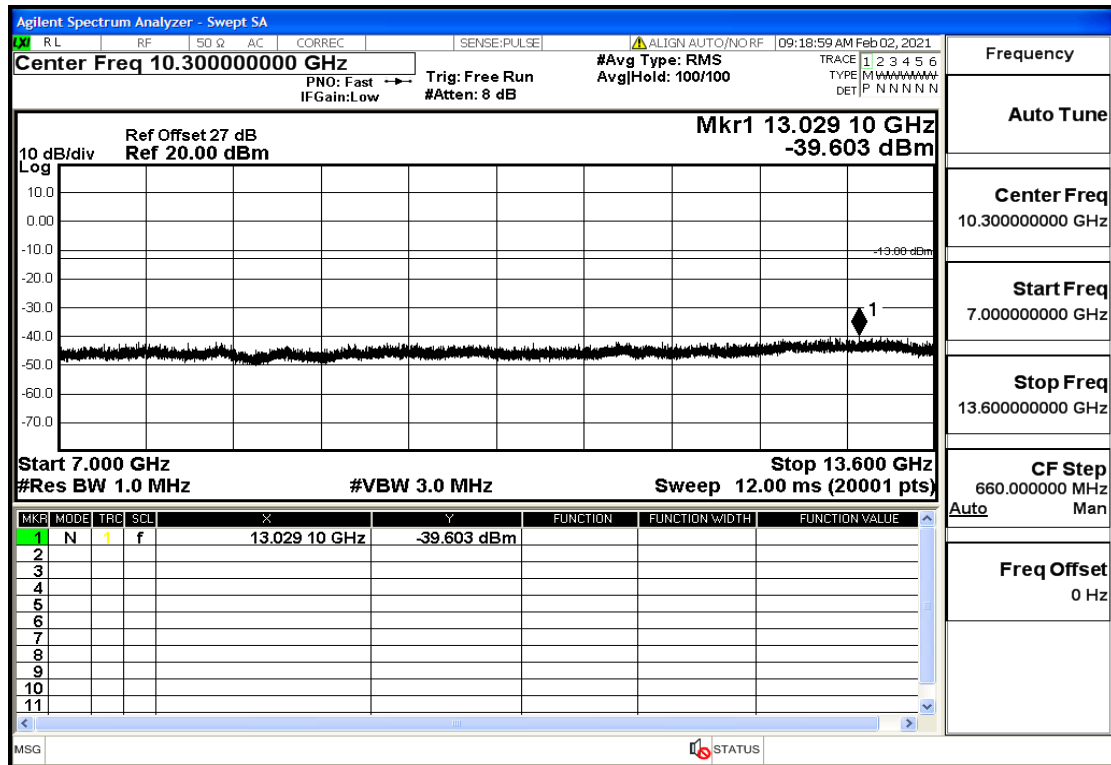

OB25-1.4-1882.5-QPSK-1#HIGH@7GHz-13.6GHz@Pass