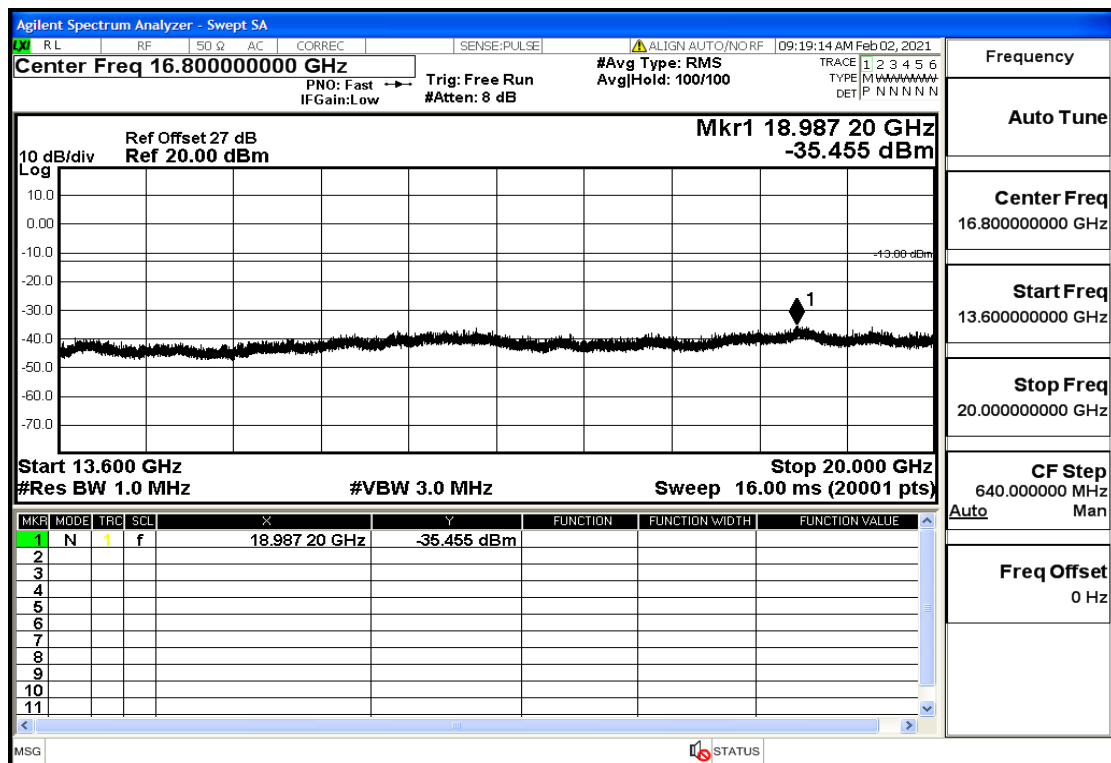

OB25-1.4-1882.5-QPSK-1#HIGH@30MHz-1GHz@Pass

OB25-1.4-1882.5-QPSK-1#HIGH@1GHz-7GHz@Pass

OB25-1.4-1882.5-QPSK-1#HIGH@7GHz-13.6GHz@Pass

OB25-1.4-1882.5-QPSK-1#HIGH@13.6GHz-20GHz@Pass

OB25-1.4-1914.3-QPSK-6#LOW@30mHz-1GHz@Pass