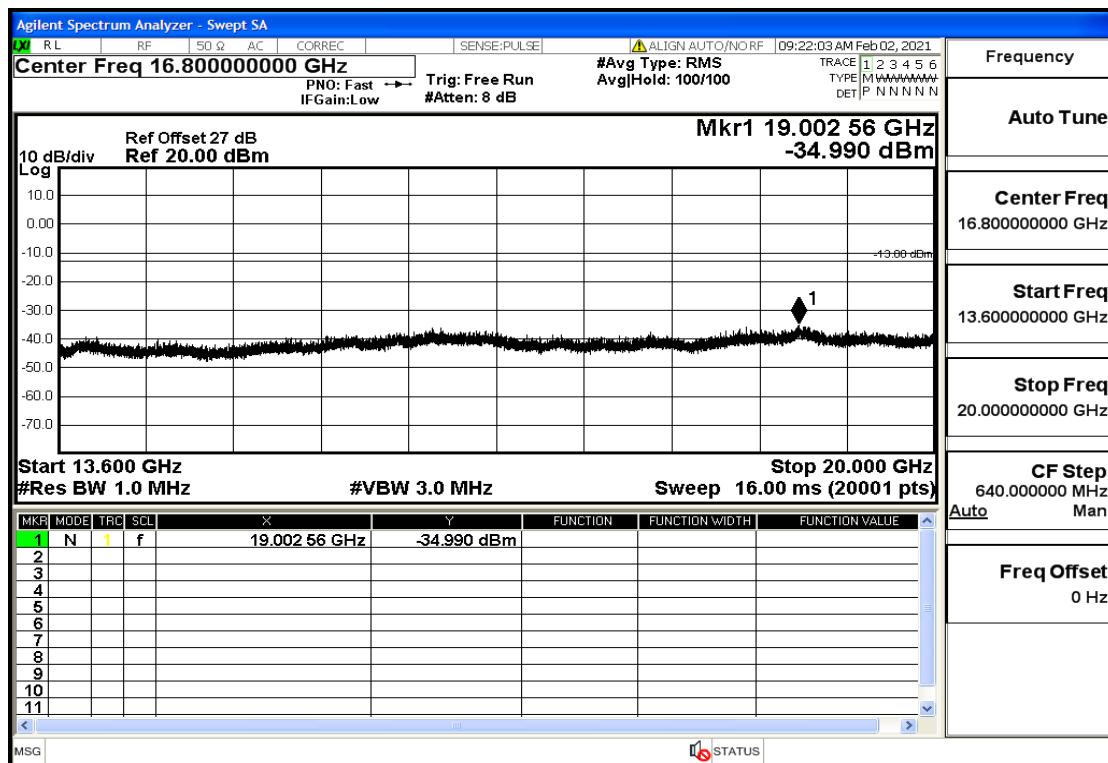

OB25-1.4-1914.3-QPSK-1#LOW@13.6GHz-20GHz@Pass