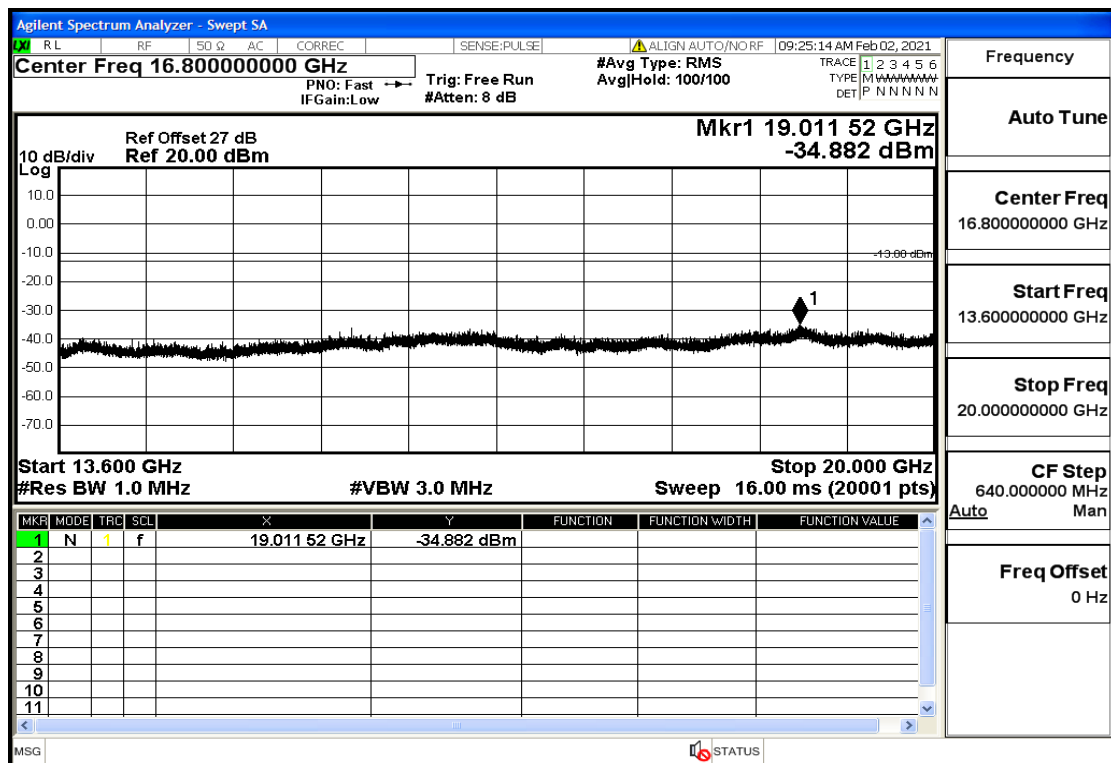

OB25-1.4-1914.3-QPSK-1#HIGH@13.6GHz-20GHz@Pass

OB25-3-1851.5-QPSK-15#LOW@30mHz-1GHz@Pass

OB25-3-1851.5-QPSK-15#LOW@1GHz-7GHz@Pass

OB25-3-1851.5-QPSK-15#LOW@7GHz-13.6GHz@Pass

OB25-3-1851.5-QPSK-15#LOW@13.6GHz-20GHz@Pass