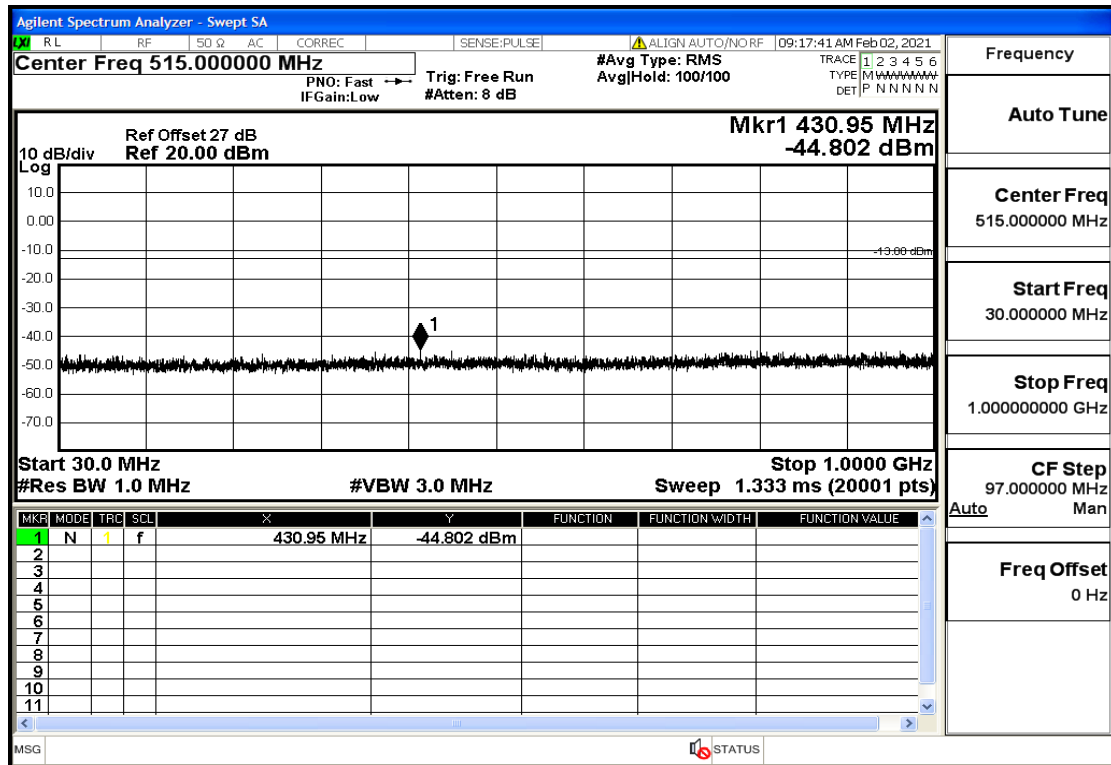

OB25-1.4-1882.5-QPSK-1#LOW@30mHz-1GHz@Pass