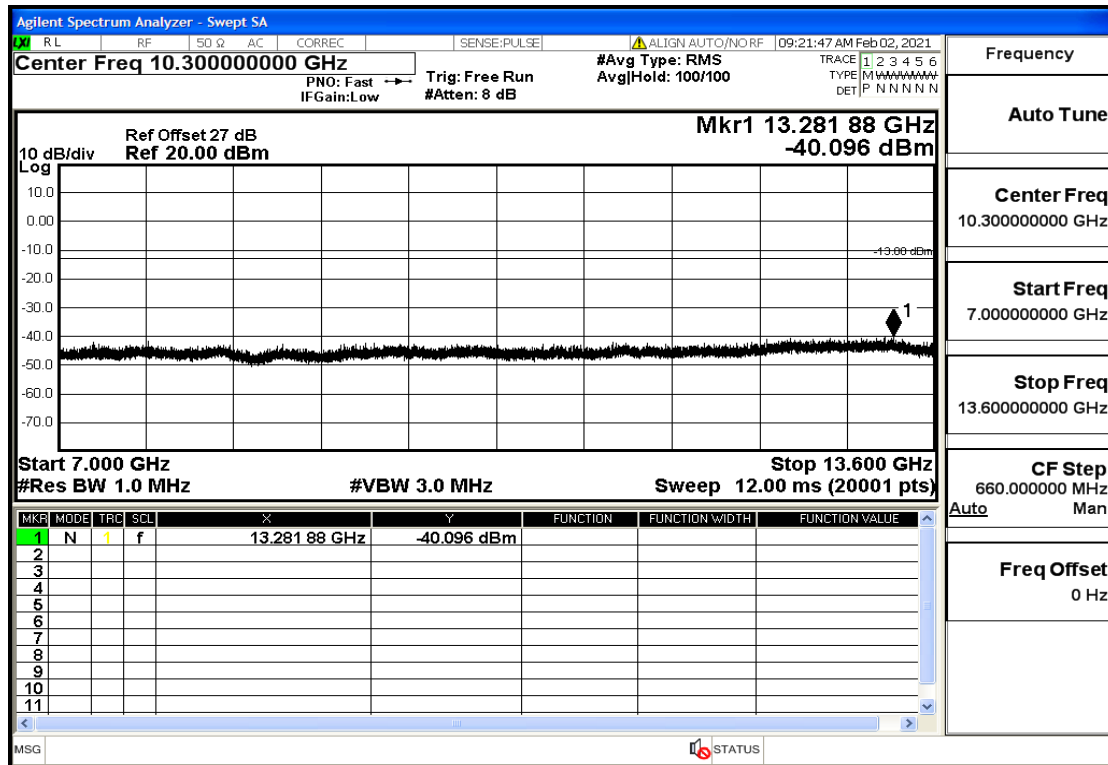

OB25-1.4-1914.3-QPSK-1#LOW@7GHz-13.6GHz@Pass