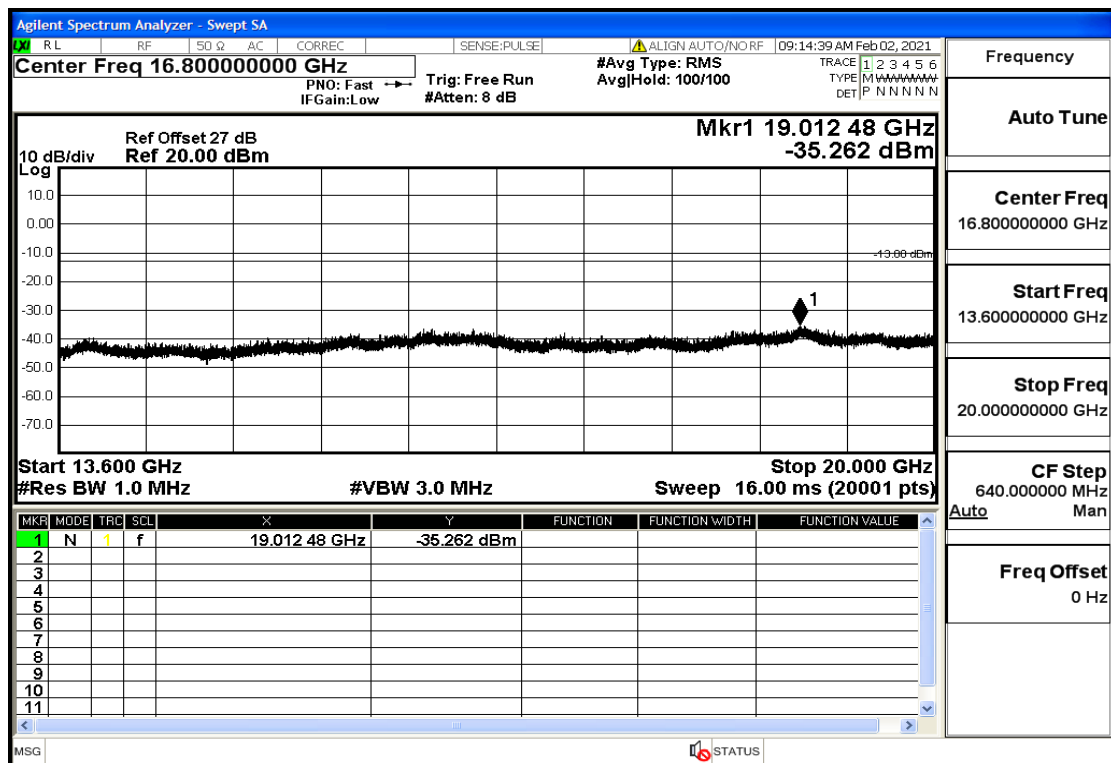

OB25-1.4-1850.7-QPSK-1#LOW@13.6GHz-20GHz@Pass