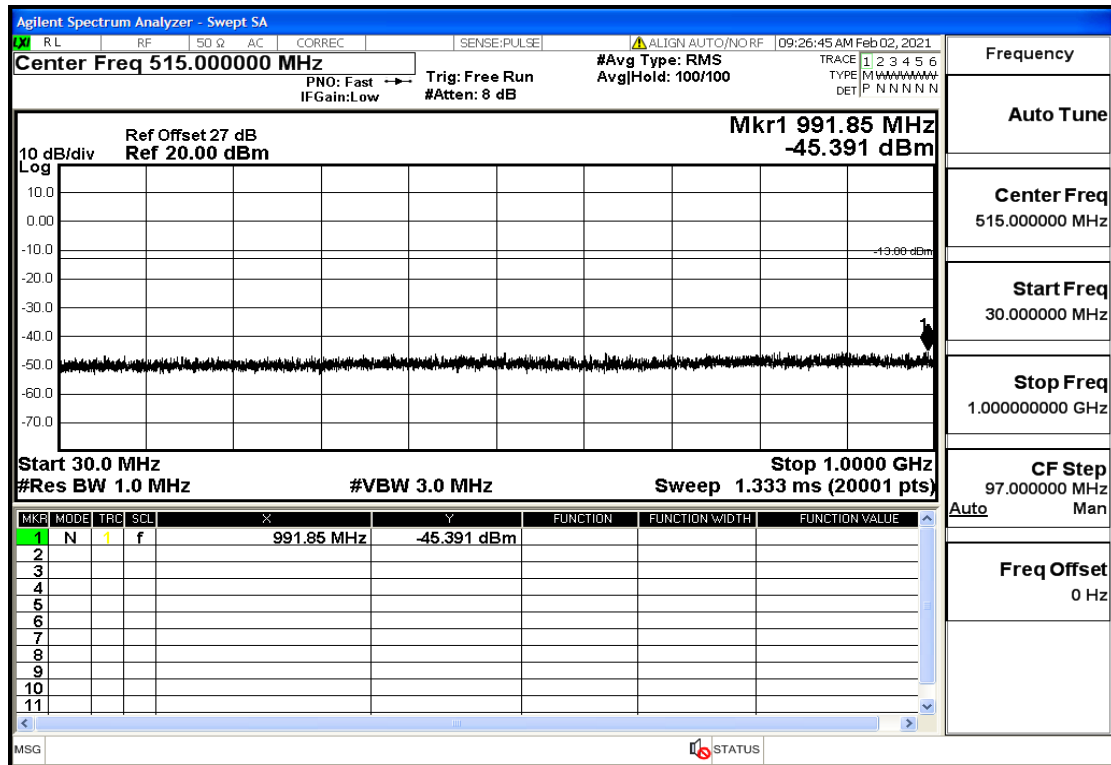

OB25-3-1851.5-QPSK-1#LOW@30mHz-1GHz@Pass

OB25-3-1851.5-QPSK-1#LOW@1GHz-7GHz@Pass

OB25-3-1851.5-QPSK-1#LOW@7GHz-13.6GHz@Pass

OB25-3-1851.5-QPSK-1#LOW@13.6GHz-20GHz@Pass

OB25-3-1851.5-QPSK-1#HIGH@30mHz-1GHz@Pass