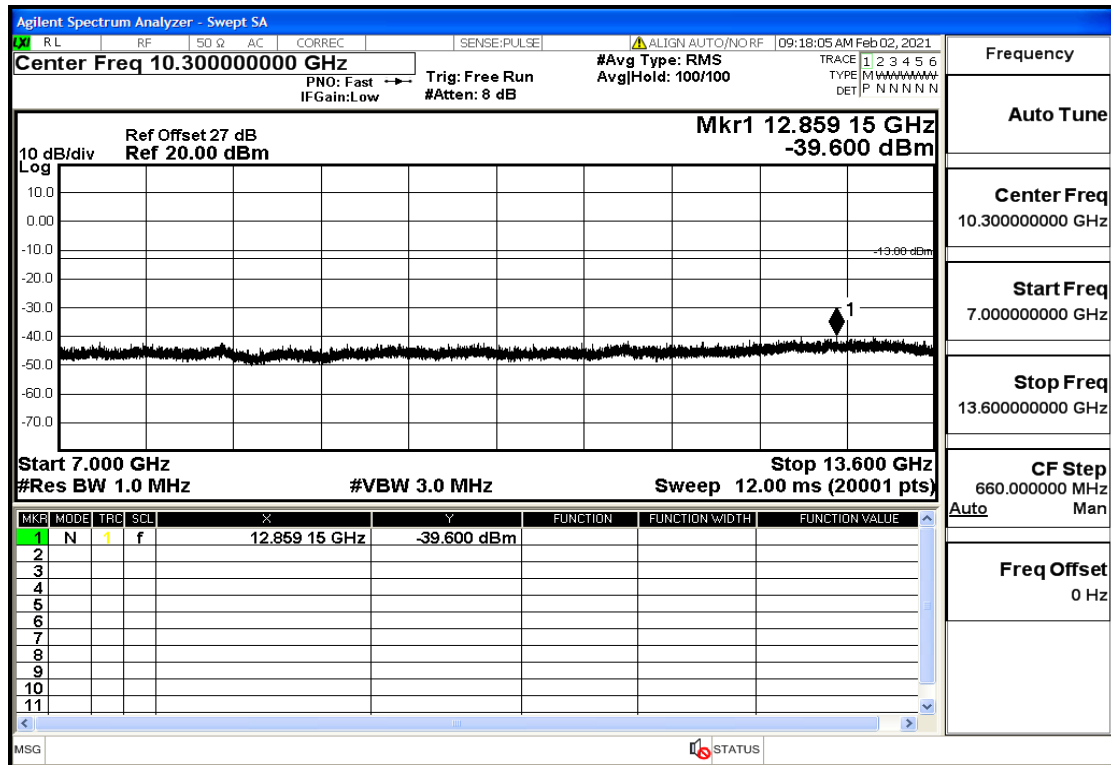

OB25-1.4-1882.5-QPSK-6#LOW@13.6GHz-20GHz@Pass

OB25-1.4-1882.5-QPSK-1#LOW@30mHz-1GHz@Pass

OB25-1.4-1882.5-QPSK-1#LOW@1GHz-7GHz@Pass

OB25-1.4-1882.5-QPSK-1#LOW@7GHz-13.6GHz@Pass

OB25-1.4-1882.5-QPSK-1#LOW@13.6GHz-20GHz@Pass