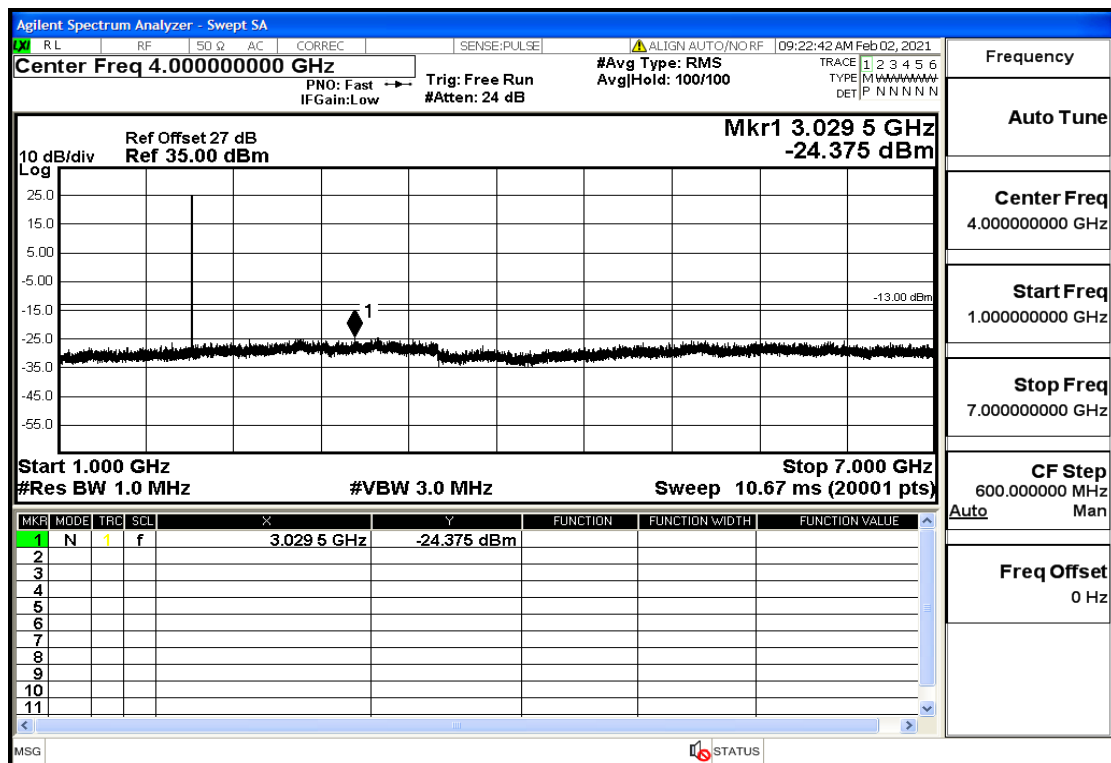

OB25-1.4-1914.3-QPSK-1#LOW@7GHz-13.6GHz@Pass

OB25-1.4-1914.3-QPSK-1#LOW@13.6GHz-20GHz@Pass

OB25-1.4-1914.3-QPSK-1#HIGH@30MHz-1GHz@Pass

OB25-1.4-1914.3-QPSK-1#HIGH@1GHz-7GHz@Pass

OB25-1.4-1914.3-QPSK-1#HIGH@7GHz-13.6GHz@Pass