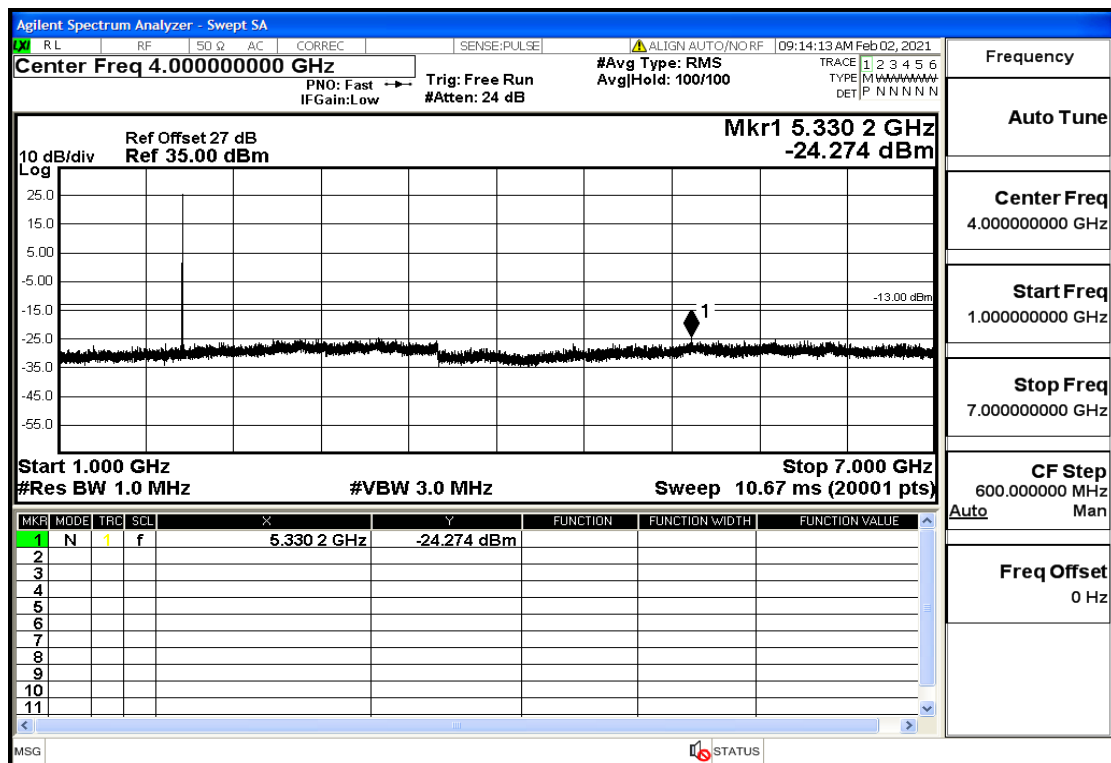

OB25-1.4-1850.7-QPSK-1#LOW@1GHz-7GHz@Pass