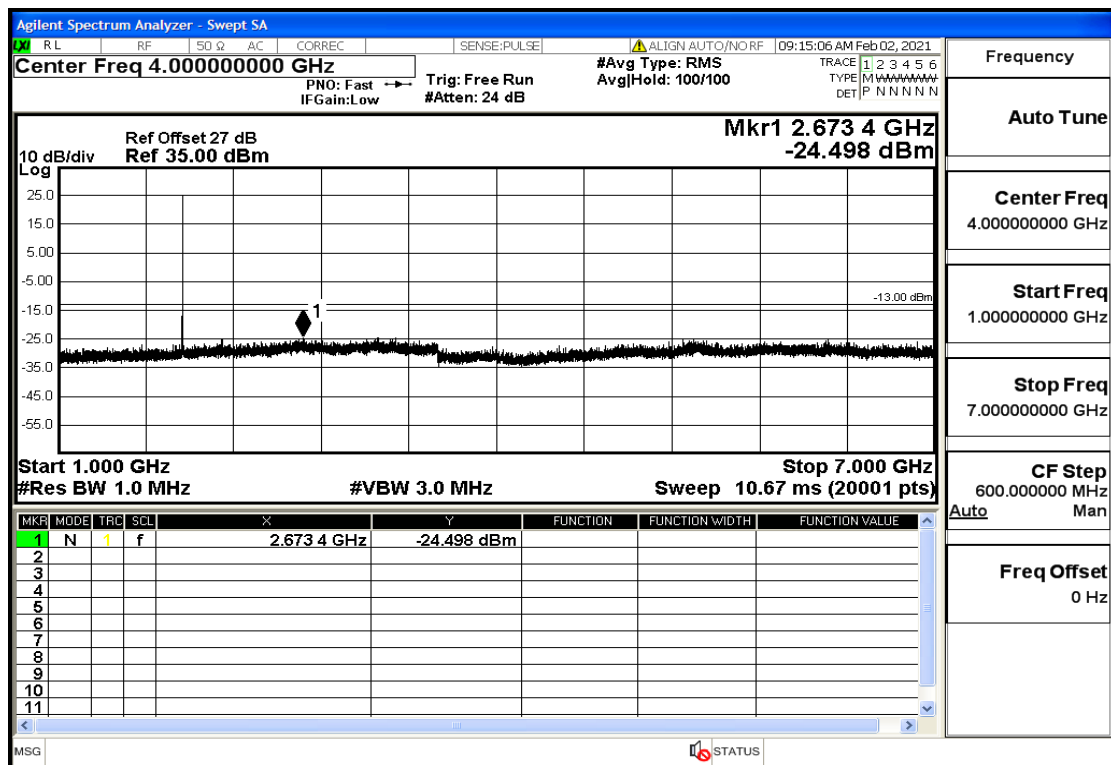

OB25-1.4-1850.7-QPSK-1#LOW@1GHz-7GHz@Pass

OB25-1.4-1850.7-QPSK-1#LOW@7GHz-13.6GHz@Pass

OB25-1.4-1850.7-QPSK-1#LOW@13.6GHz-20GHz@Pass

OB25-1.4-1850.7-QPSK-1#HIGH@30MHz-1GHz@Pass

OB25-1.4-1850.7-QPSK-1#HIGH@1GHz-7GHz@Pass