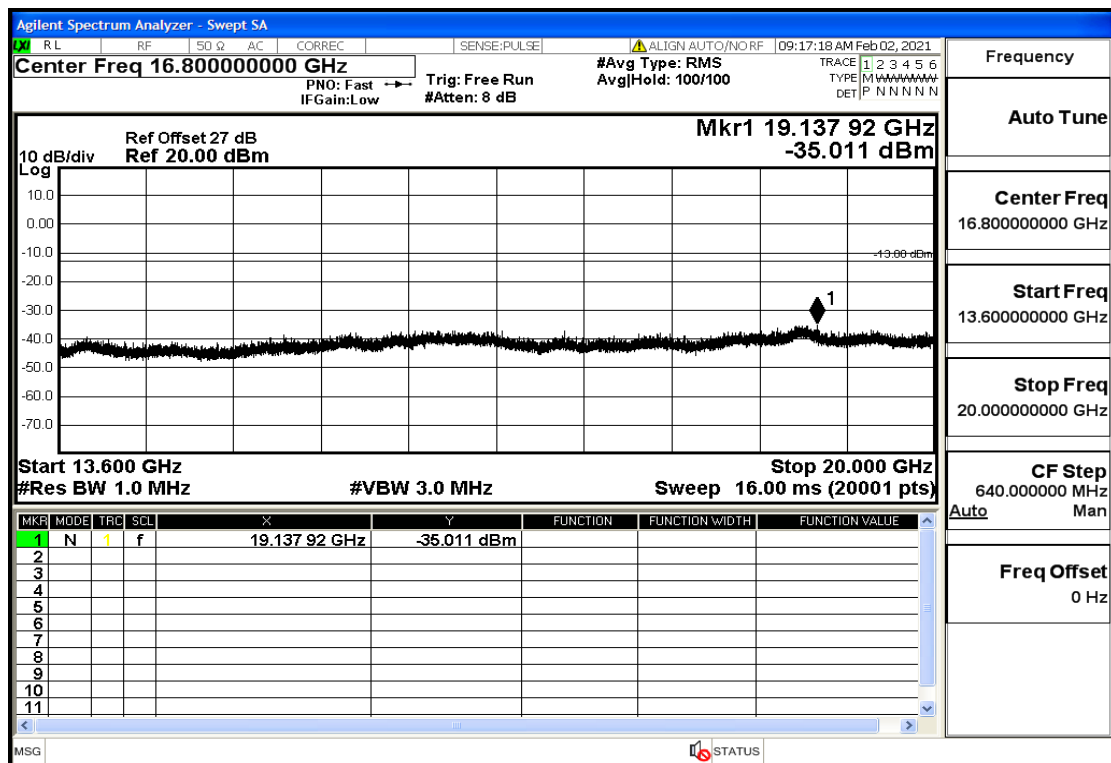

OB25-1.4-1882.5-QPSK-6#LOW@13.6GHz-20GHz@Pass