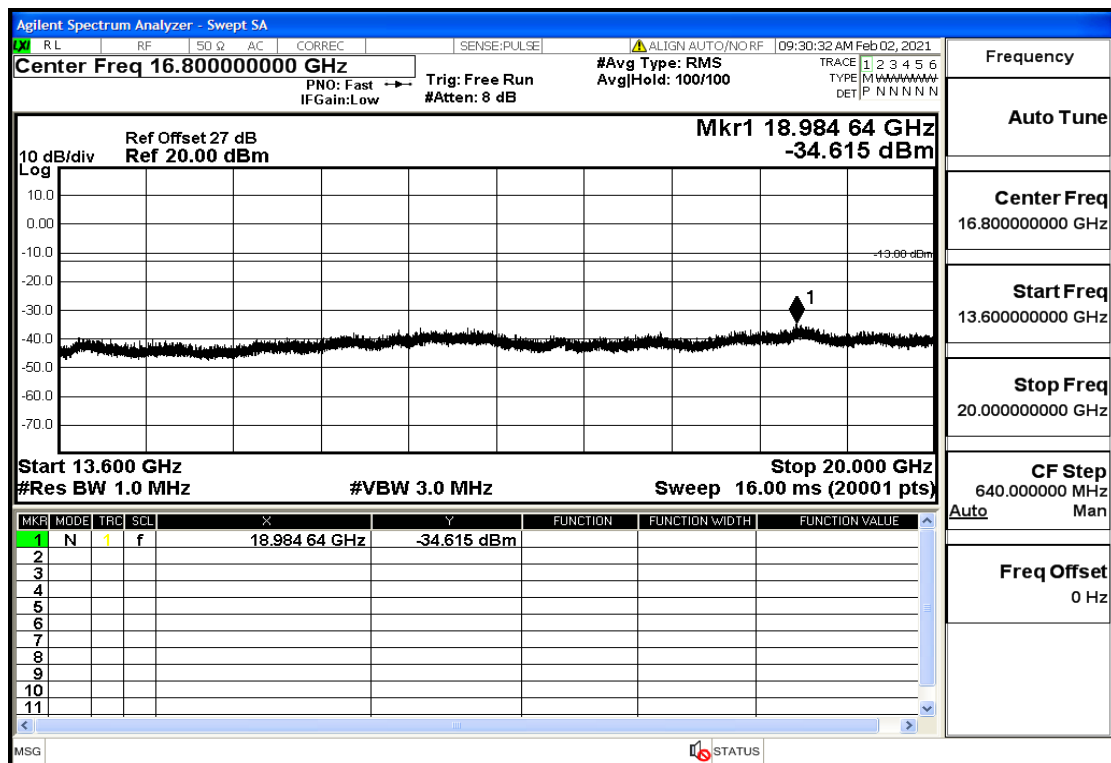

OB25-3-1882.5-QPSK-1#LOW@13.6GHz-20GHz@Pass