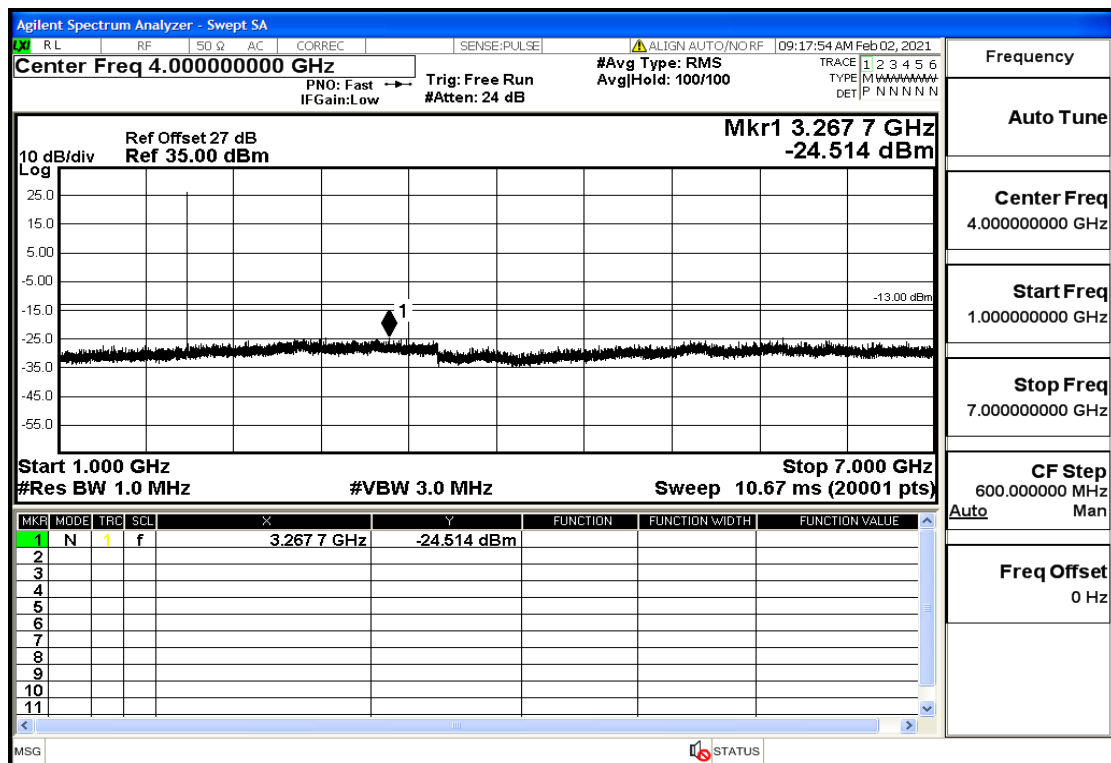

OB25-1.4-1882.5-QPSK-1#LOW@1GHz-7GHz@Pass