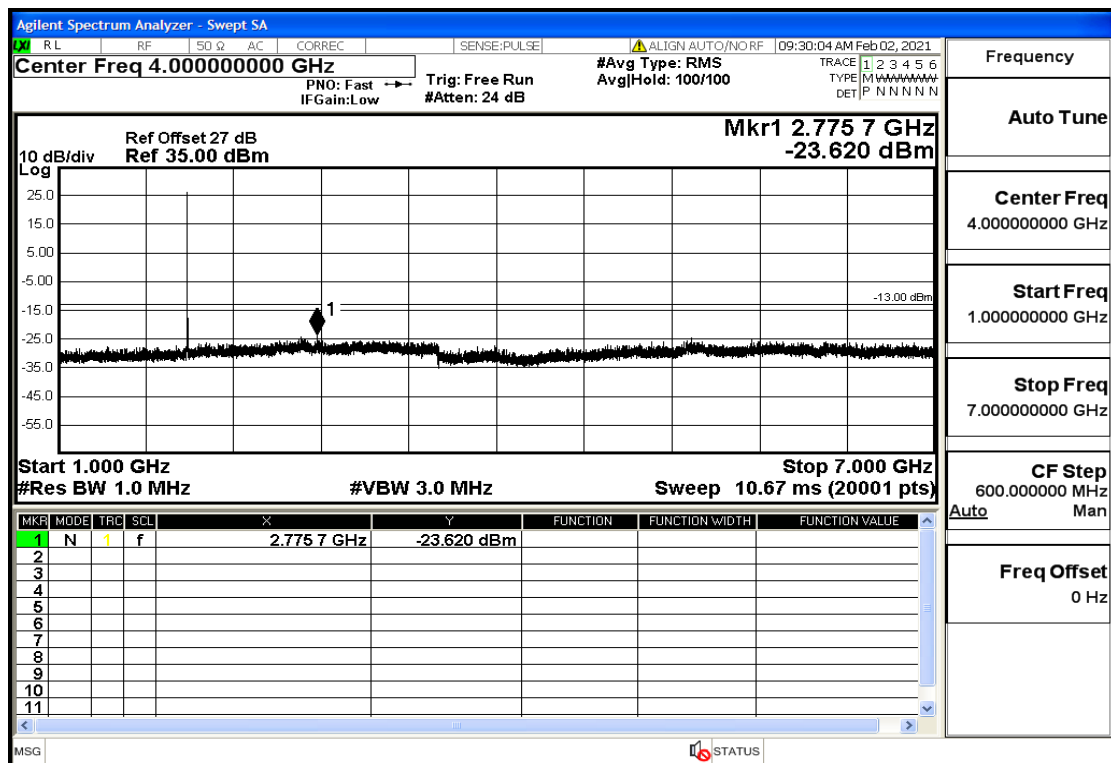

OB25-3-1882.5-QPSK-15#LOW@7GHz-13.6GHz@Pass

OB25-3-1882.5-QPSK-15#LOW@13.6GHz-20GHz@Pass

OB25-3-1882.5-QPSK-1#LOW@30mHz-1GHz@Pass

OB25-3-1882.5-QPSK-1#LOW@1GHz-7GHz@Pass

OB25-3-1882.5-QPSK-1#LOW@7GHz-13.6GHz@Pass