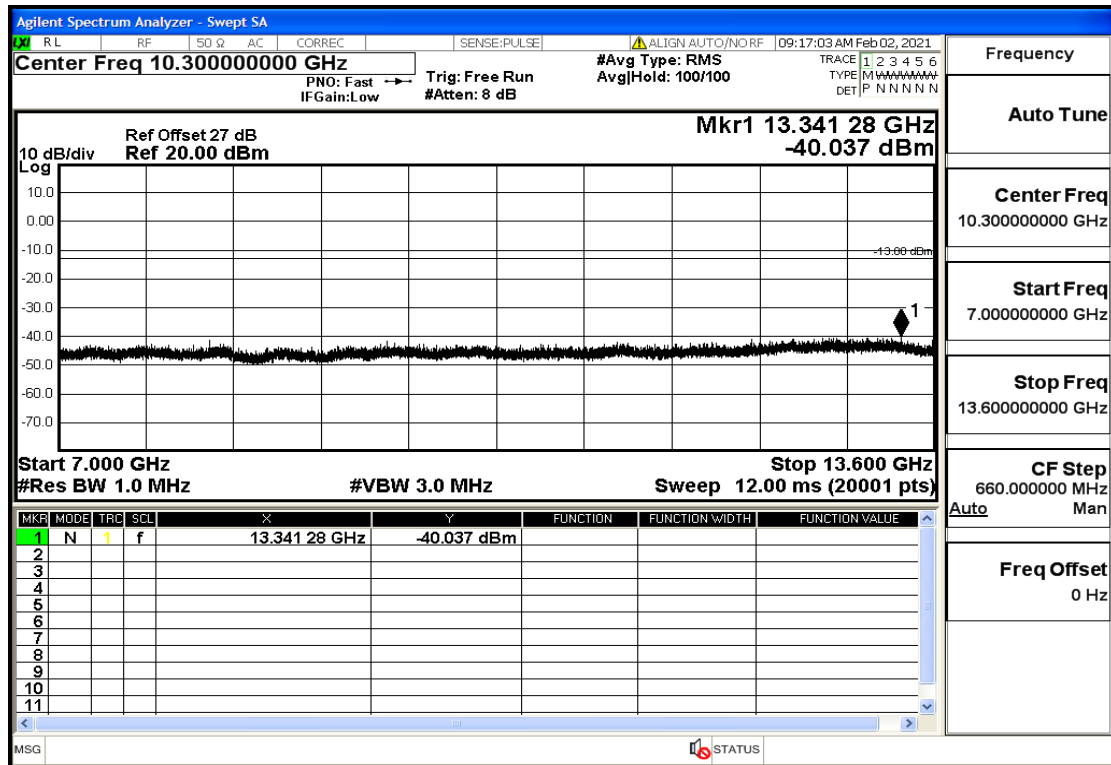

OB25-1.4-1850.7-QPSK-1#HIGH@7GHz-13.6GHz@Pass

OB25-1.4-1850.7-QPSK-1#HIGH@13.6GHz-20GHz@Pass

OB25-1.4-1882.5-QPSK-6#LOW@30mHz-1GHz@Pass

OB25-1.4-1882.5-QPSK-6#LOW@1GHz-7GHz@Pass

OB25-1.4-1882.5-QPSK-6#LOW@7GHz-13.6GHz@Pass