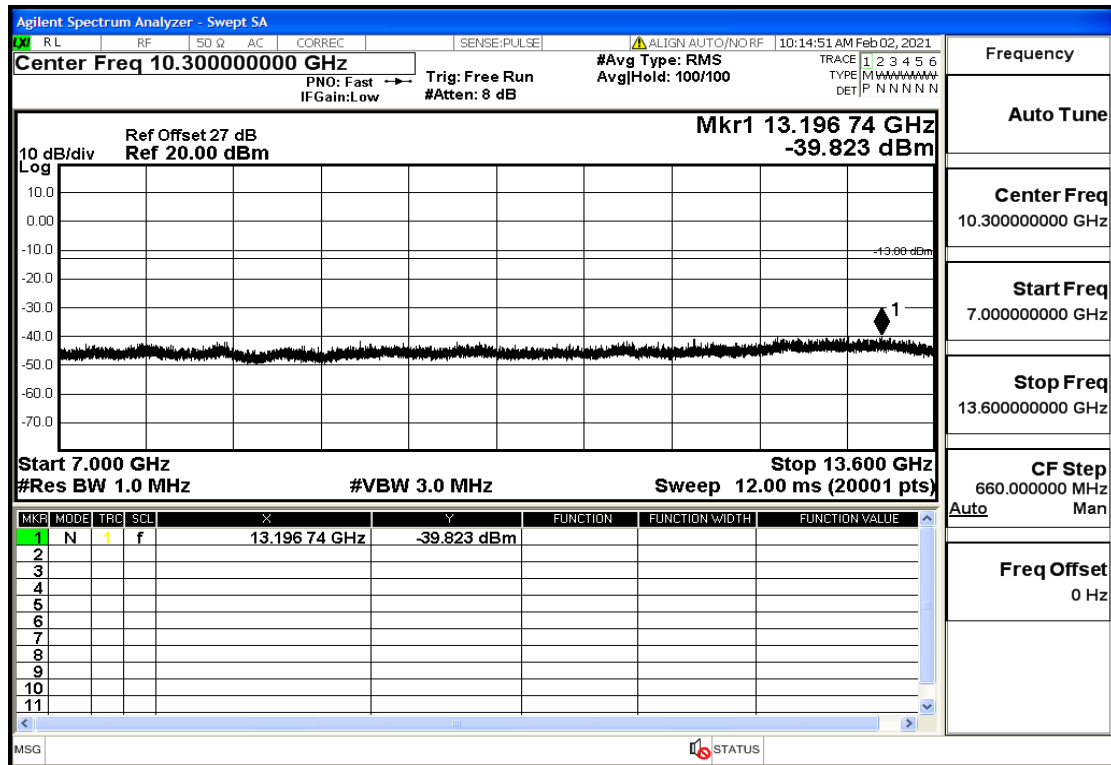

OB4-3-1711.5-QPSK-1#HIGH@7GHz-13.6GHz@Pass