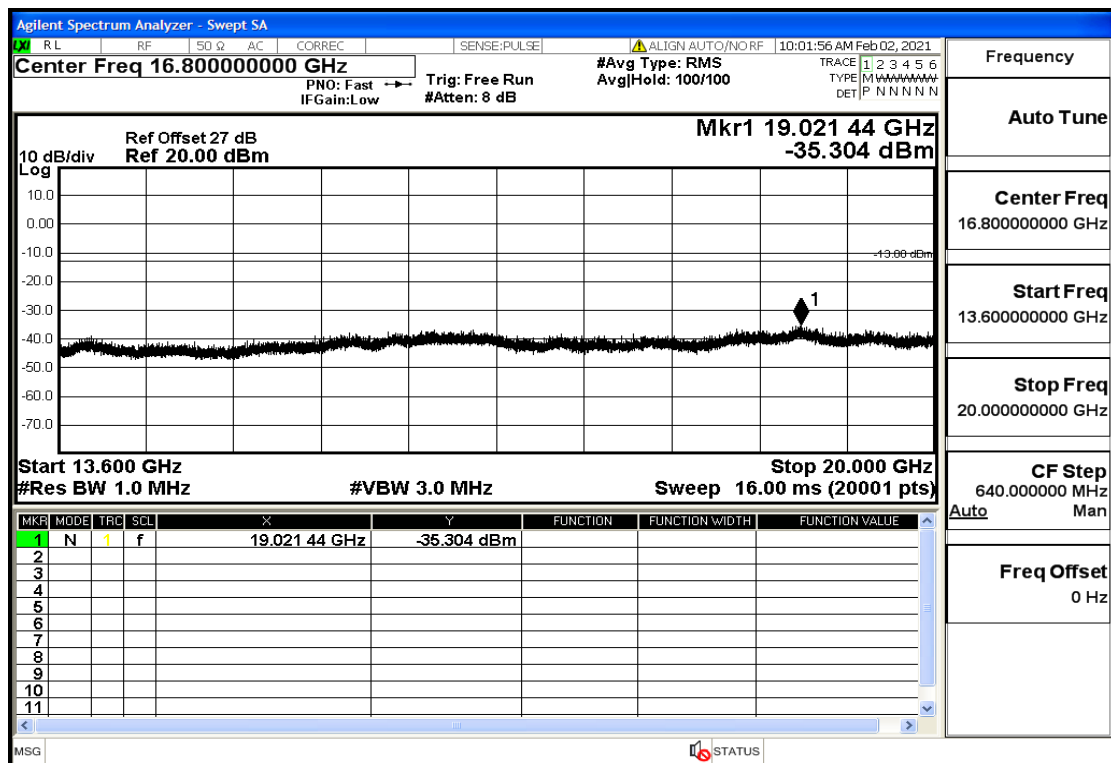

OB4-1.4-1732.5-QPSK-6#LOW@13.6GHz-20GHz@Pass