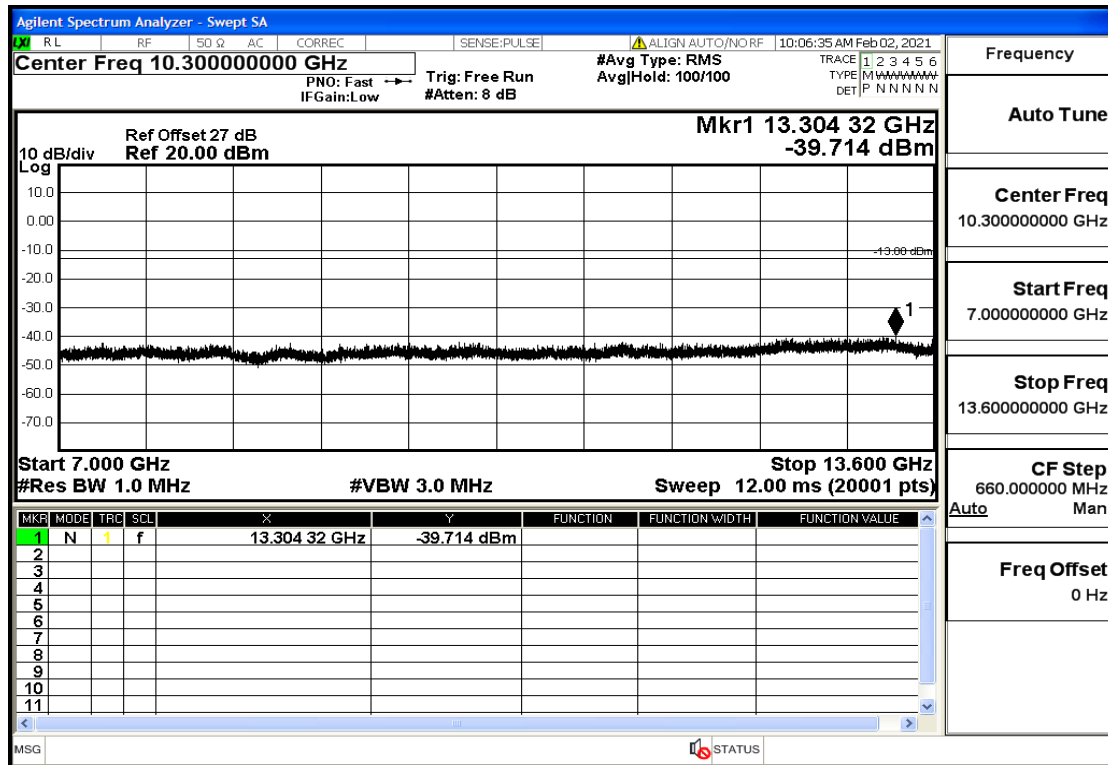

OB4-1.4-1754.3-QPSK-6#LOW@7GHz-13.6GHz@Pass