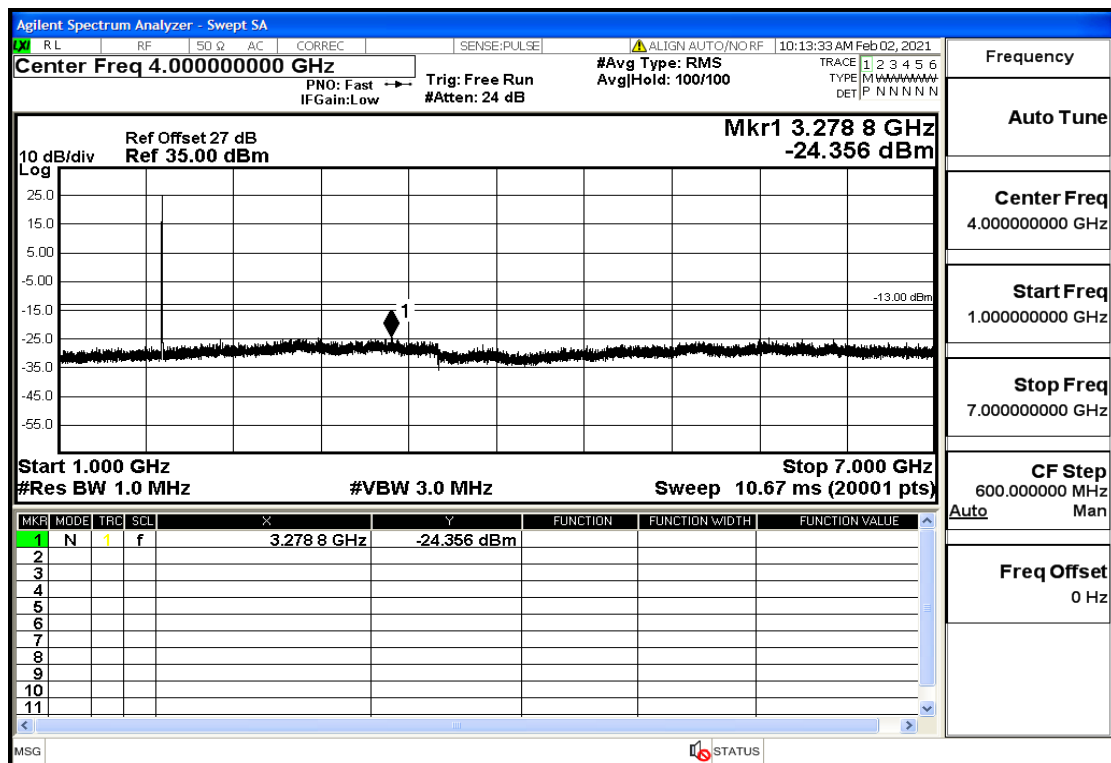

OB4-3-1711.5-QPSK-1#LOW@1GHz-7GHz@Pass