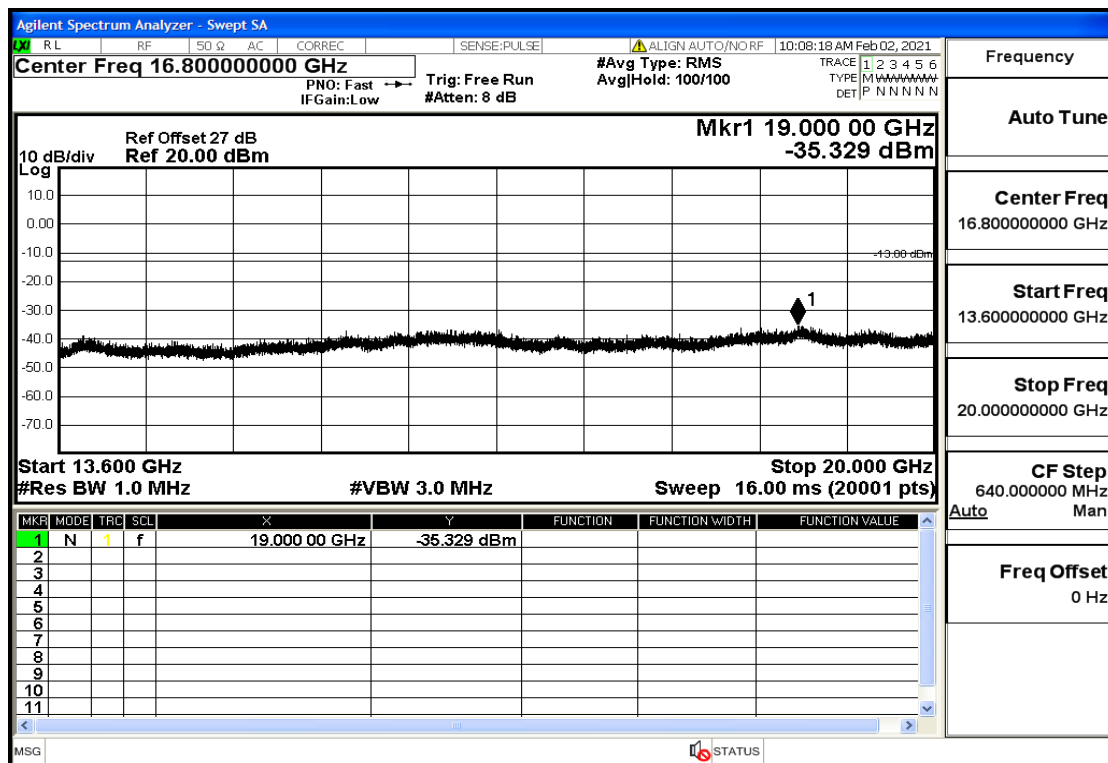

OB4-1.4-1754.3-QPSK-1#LOW@13.6GHz-20GHz@Pass