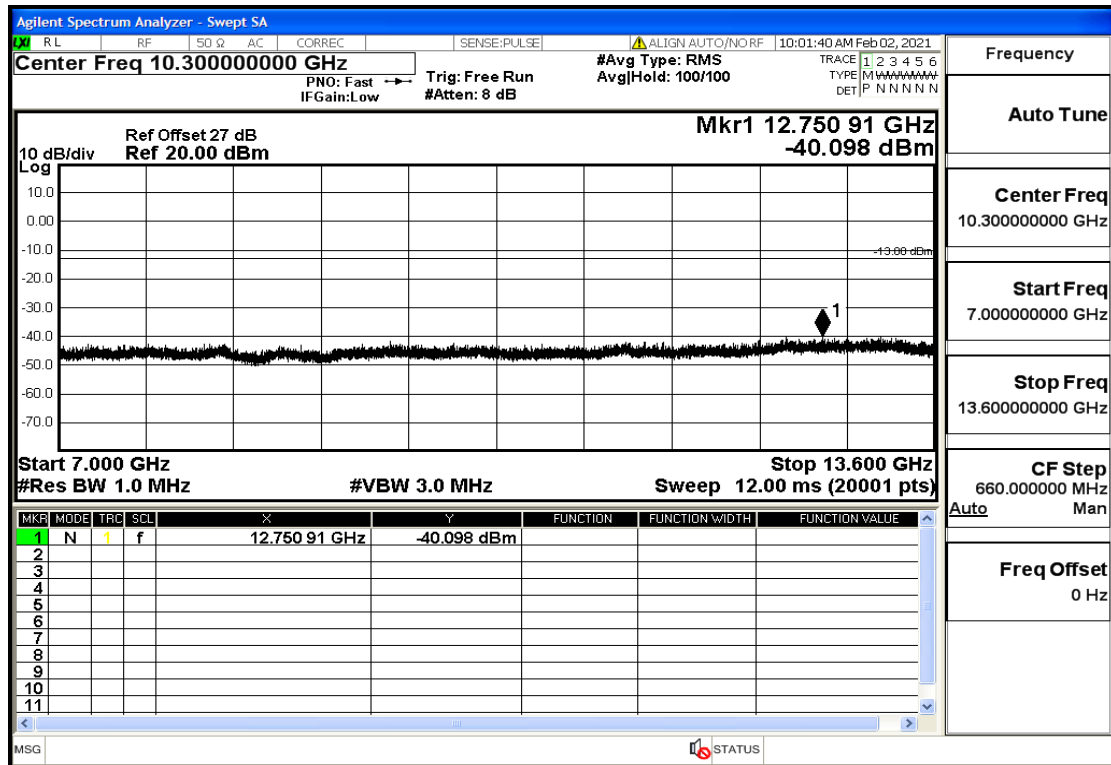

OB4-1.4-1710.7-QPSK-1#HIGH@7GHz-13.6GHz@Pass

OB4-1.4-1710.7-QPSK-1#HIGH@13.6GHz-20GHz@Pass

OB4-1.4-1732.5-QPSK-6#LOW@30mHz-1GHz@Pass

OB4-1.4-1732.5-QPSK-6#LOW@1GHz-7GHz@Pass

OB4-1.4-1732.5-QPSK-6#LOW@7GHz-13.6GHz@Pass