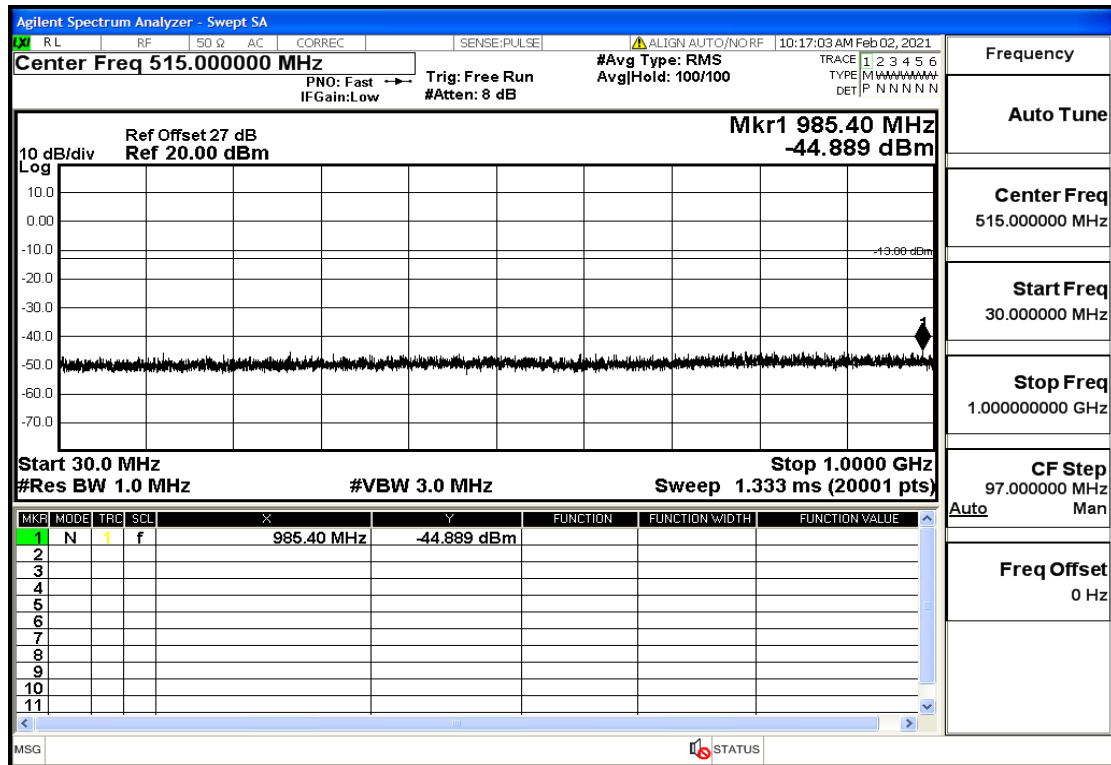

OB4-3-1711.5-QPSK-1#HIGH@1GHz-7GHz@Pass

OB4-3-1711.5-QPSK-1#HIGH@7GHz-13.6GHz@Pass

OB4-3-1711.5-QPSK-1#HIGH@13.6GHz-20GHz@Pass

OB4-3-1732.5-QPSK-15#LOW@30MHz-1GHz@Pass

OB4-3-1732.5-QPSK-15#LOW@1GHz-7GHz@Pass