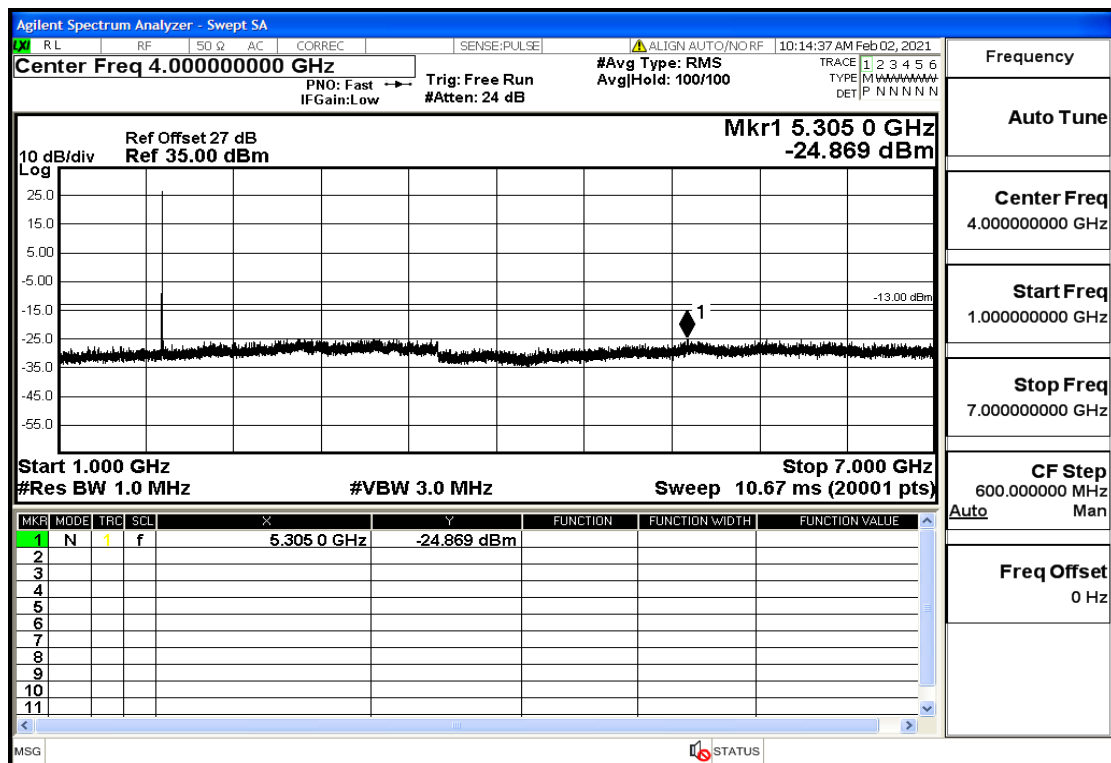

OB4-3-1711.5-QPSK-1#HIGH@1GHz-7GHz@Pass