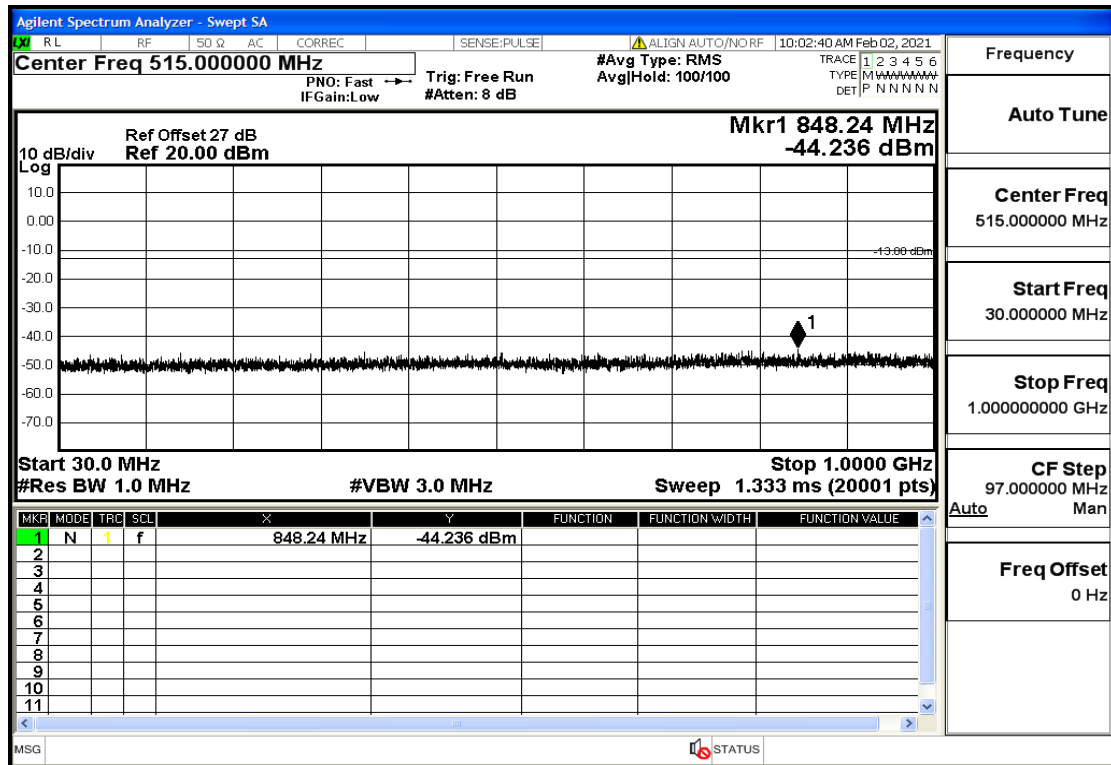

OB4-1.4-1732.5-QPSK-1#LOW@30MHz-1GHz@Pass