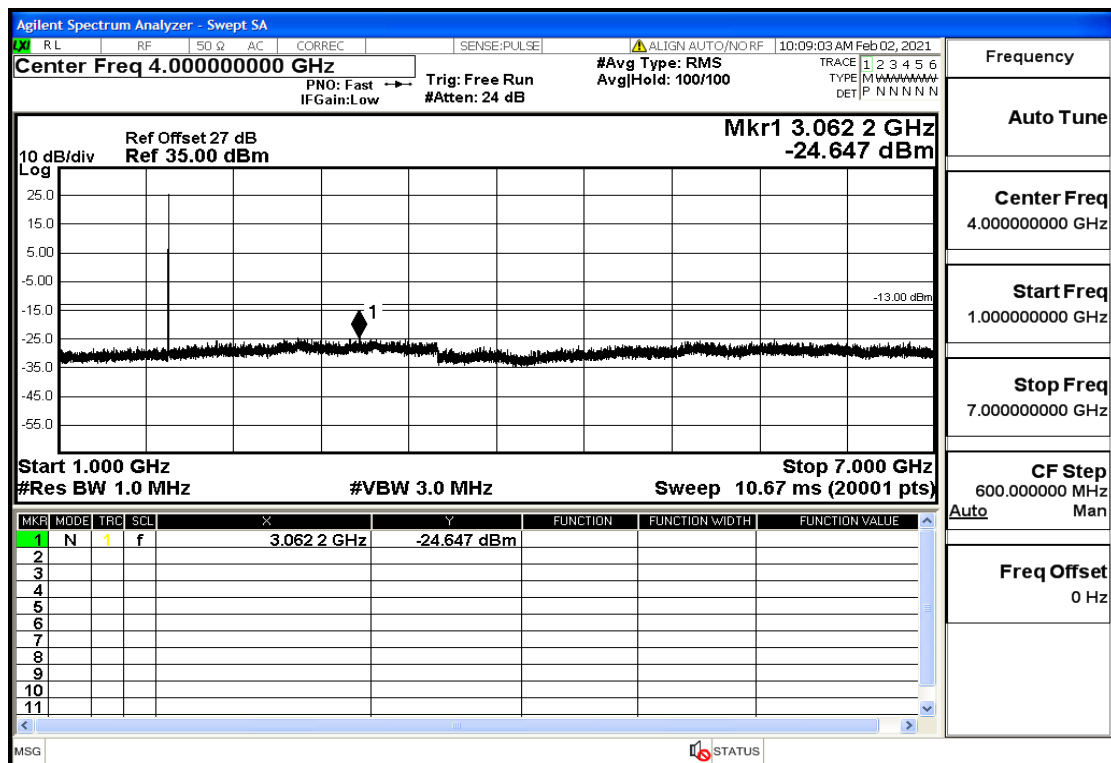

OB4-1.4-1754.3-QPSK-1#LOW@7GHz-13.6GHz@Pass

OB4-1.4-1754.3-QPSK-1#LOW@13.6GHz-20GHz@Pass

OB4-1.4-1754.3-QPSK-1#HIGH@30mHz-1GHz@Pass

OB4-1.4-1754.3-QPSK-1#HIGH@1GHz-7GHz@Pass

OB4-1.4-1754.3-QPSK-1#HIGH@7GHz-13.6GHz@Pass