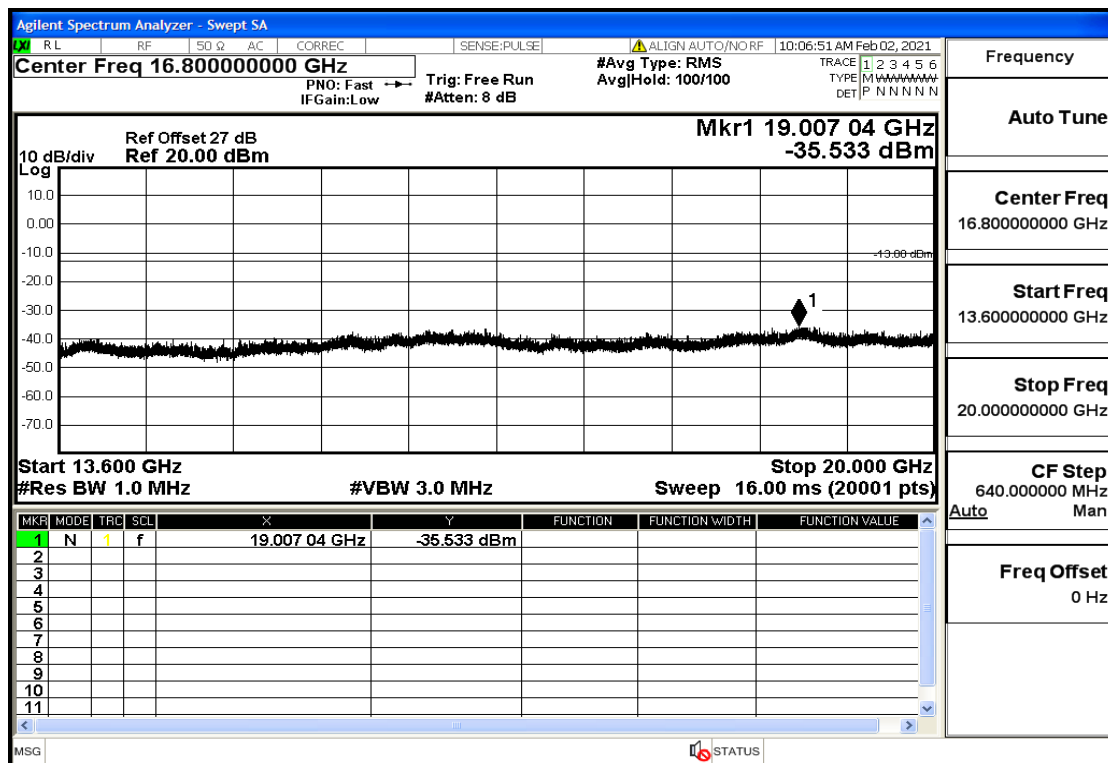

OB4-1.4-1754.3-QPSK-6#LOW@13.6GHz-20GHz@Pass