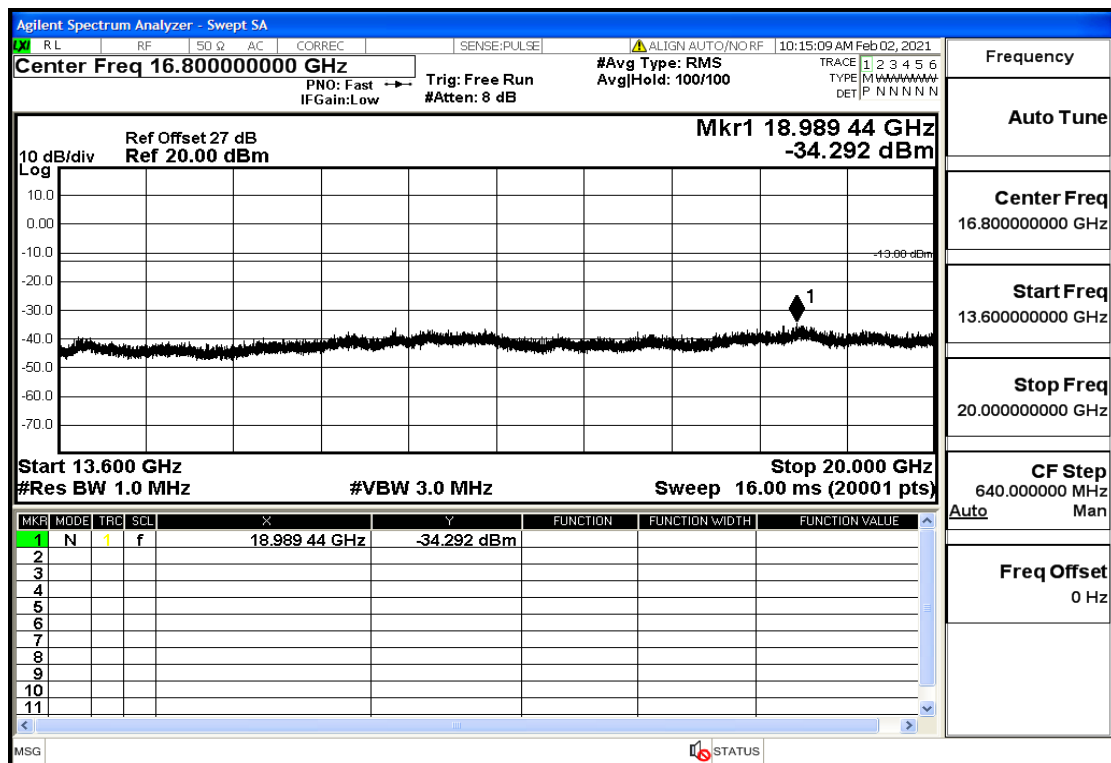

OB4-3-1711.5-QPSK-1#HIGH@13.6GHz-20GHz@Pass