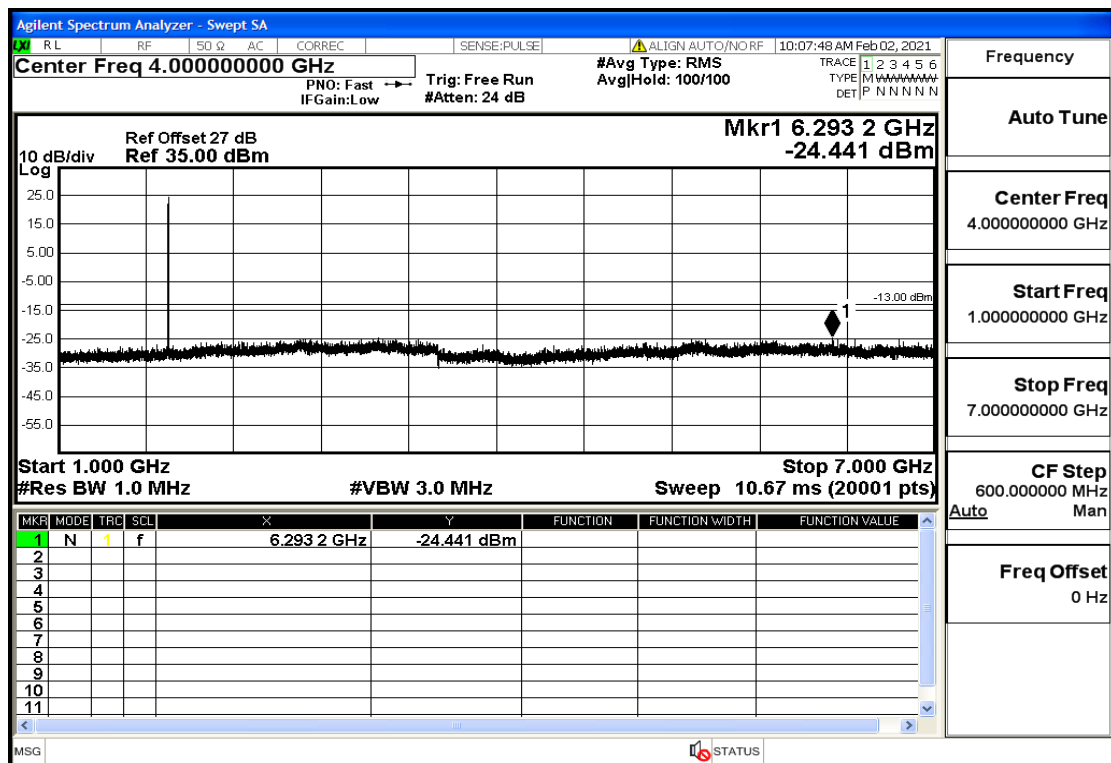

OB4-1.4-1754.3-QPSK-6#LOW@1GHz-7GHz@Pass

OB4-1.4-1754.3-QPSK-6#LOW@7GHz-13.6GHz@Pass

OB4-1.4-1754.3-QPSK-6#LOW@13.6GHz-20GHz@Pass

OB4-1.4-1754.3-QPSK-1#LOW@30mHz-1GHz@Pass

OB4-1.4-1754.3-QPSK-1#LOW@1GHz-7GHz@Pass