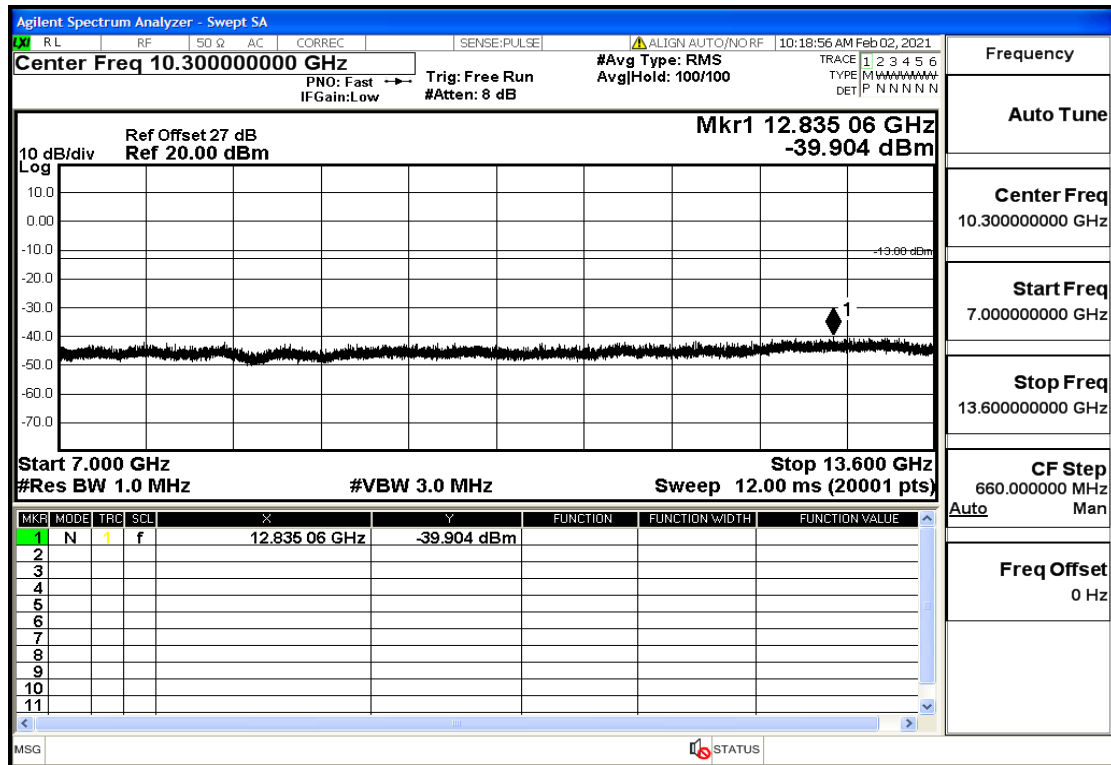

OB4-3-1732.5-QPSK-15#LOW@7GHz-13.6GHz@Pass

OB4-3-1732.5-QPSK-15#LOW@13.6GHz-20GHz@Pass

OB4-3-1732.5-QPSK-1#LOW@30mHz-1GHz@Pass

OB4-3-1732.5-QPSK-1#LOW@1GHz-7GHz@Pass

OB4-3-1732.5-QPSK-1#LOW@7GHz-13.6GHz@Pass