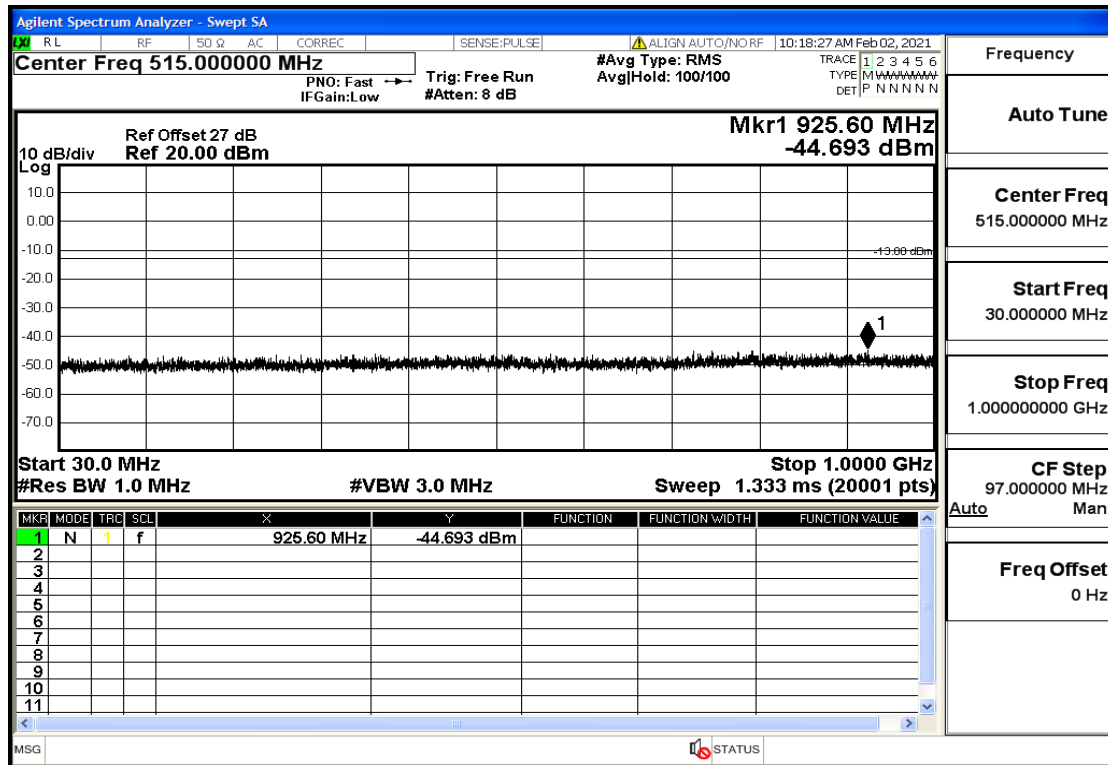

OB4-3-1732.5-QPSK-1#LOW@30mHz-1GHz@Pass