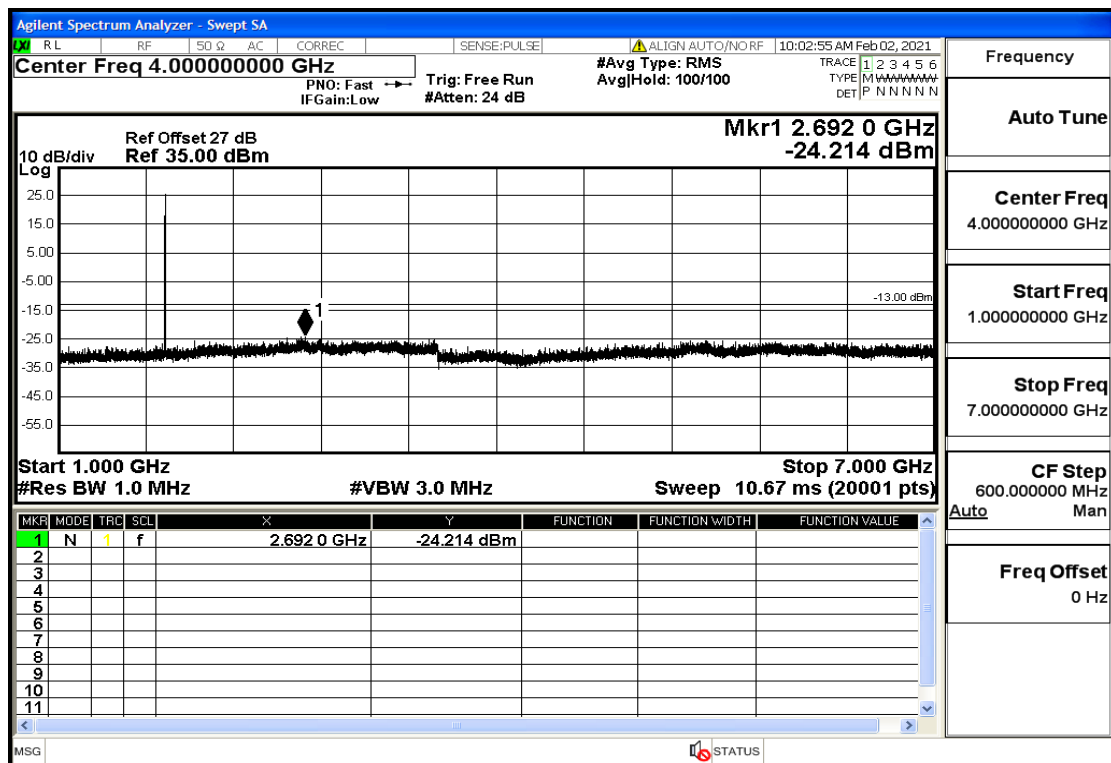

OB4-1.4-1732.5-QPSK-1#LOW@1GHz-7GHz@Pass