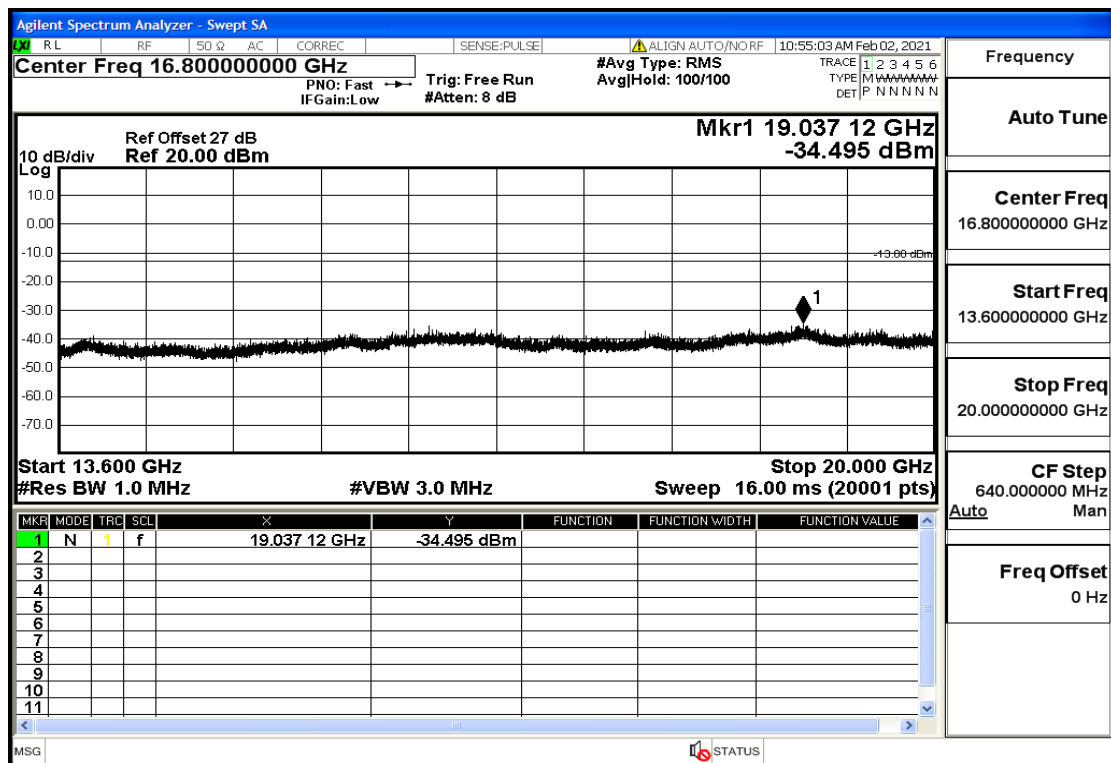

OB4-3-1753.5-QPSK-15#LOW@30MHz-1GHz@Pass

OB4-3-1753.5-QPSK-15#LOW@1GHz-7GHz@Pass

OB4-3-1753.5-QPSK-15#LOW@7GHz-13.6GHz@Pass

OB4-3-1753.5-QPSK-15#LOW@13.6GHz-20GHz@Pass

OB4-3-1753.5-QPSK-1#LOW@30mHz-1GHz@Pass