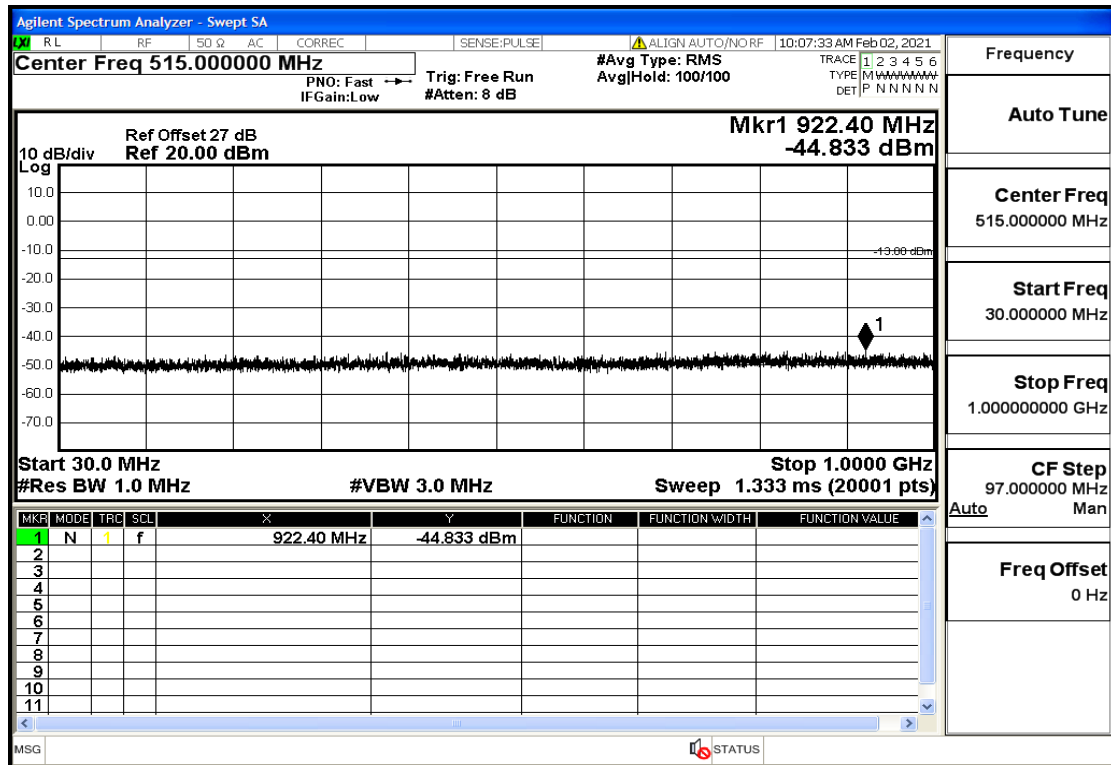

OB4-1.4-1754.3-QPSK-6#LOW@1GHz-7GHz@Pass

OB4-1.4-1754.3-QPSK-6#LOW@7GHz-13.6GHz@Pass

OB4-1.4-1754.3-QPSK-6#LOW@13.6GHz-20GHz@Pass

OB4-1.4-1754.3-QPSK-1#LOW@30mHz-1GHz@Pass

OB4-1.4-1754.3-QPSK-1#LOW@1GHz-7GHz@Pass