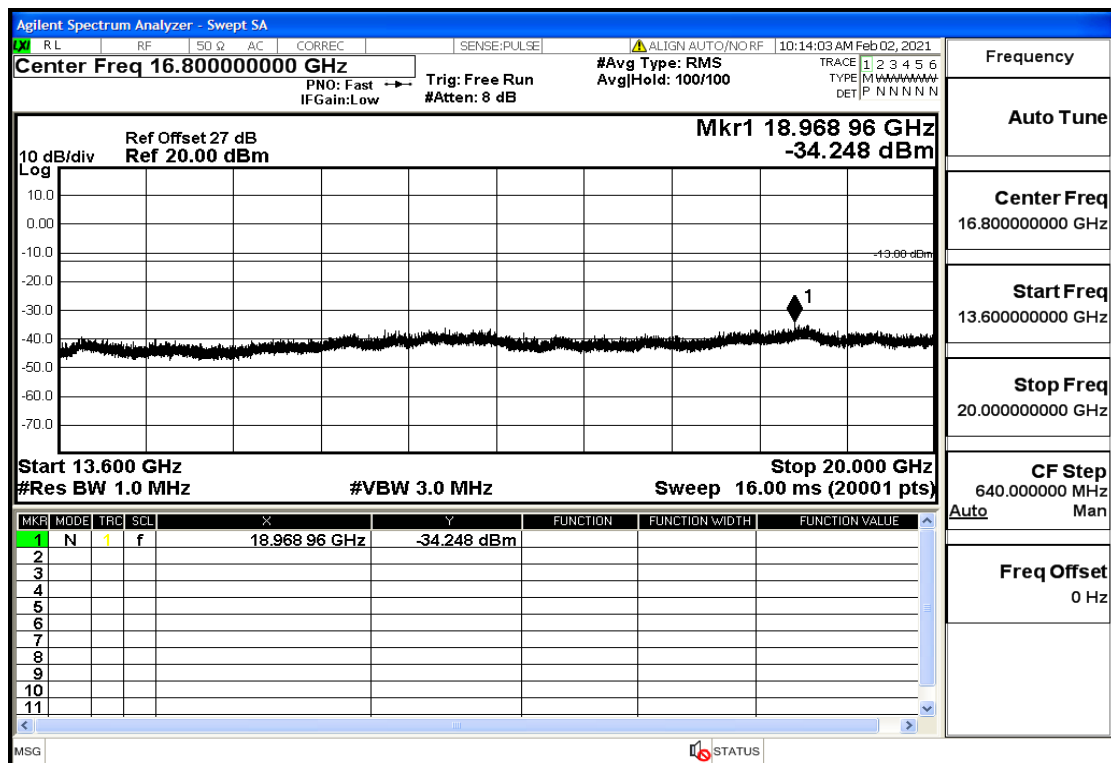

OB4-3-1711.5-QPSK-1#LOW@30mHz-1GHz@Pass

OB4-3-1711.5-QPSK-1#LOW@1GHz-7GHz@Pass

OB4-3-1711.5-QPSK-1#LOW@7GHz-13.6GHz@Pass

OB4-3-1711.5-QPSK-1#LOW@13.6GHz-20GHz@Pass

OB4-3-1711.5-QPSK-1#HIGH@30mHz-1GHz@Pass