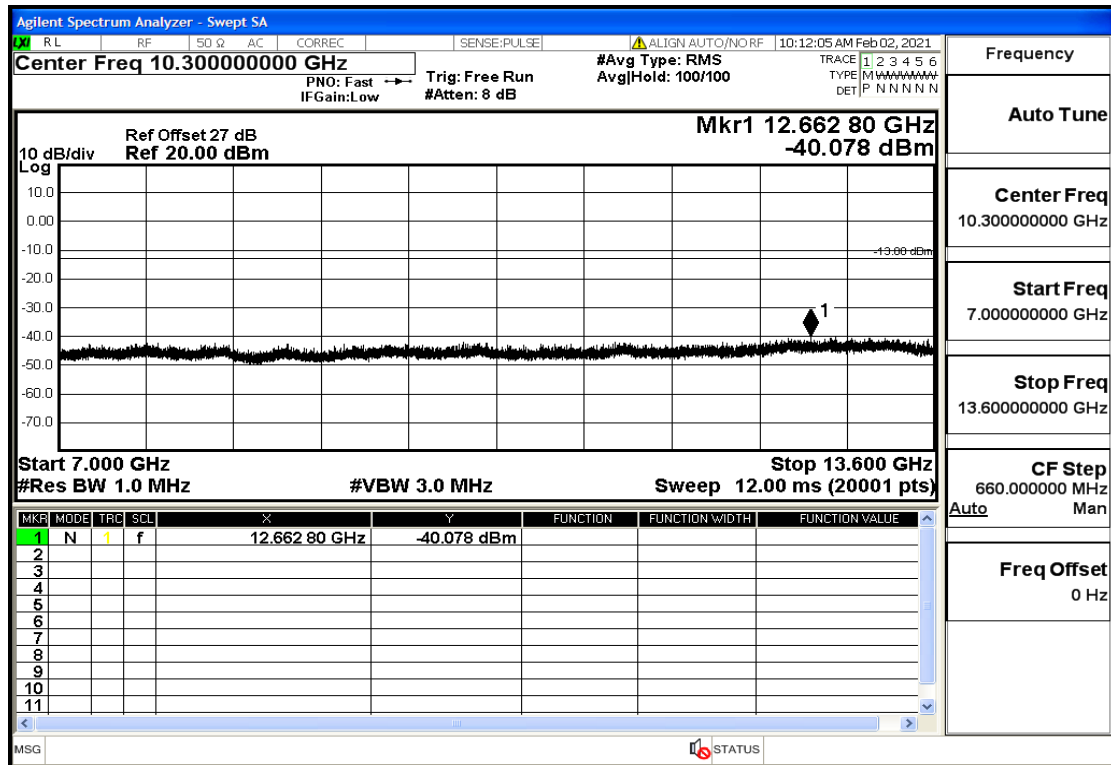

OB4-1.4-1754.3-QPSK-1#HIGH@13.6GHz-20GHz@Pass

OB4-3-1711.5-QPSK-15#LOW@30mHz-1GHz@Pass

OB4-3-1711.5-QPSK-15#LOW@1GHz-7GHz@Pass

OB4-3-1711.5-QPSK-15#LOW@7GHz-13.6GHz@Pass

OB4-3-1711.5-QPSK-15#LOW@13.6GHz-20GHz@Pass