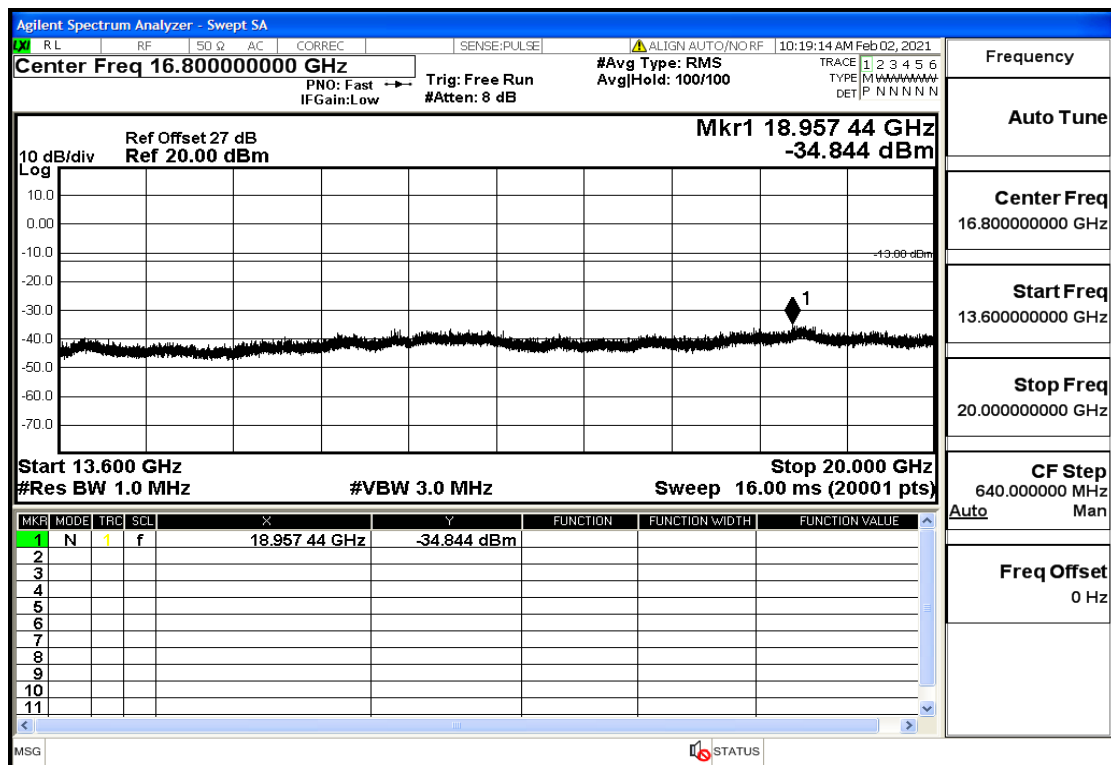

OB4-3-1732.5-QPSK-1#LOW@13.6GHz-20GHz@Pass