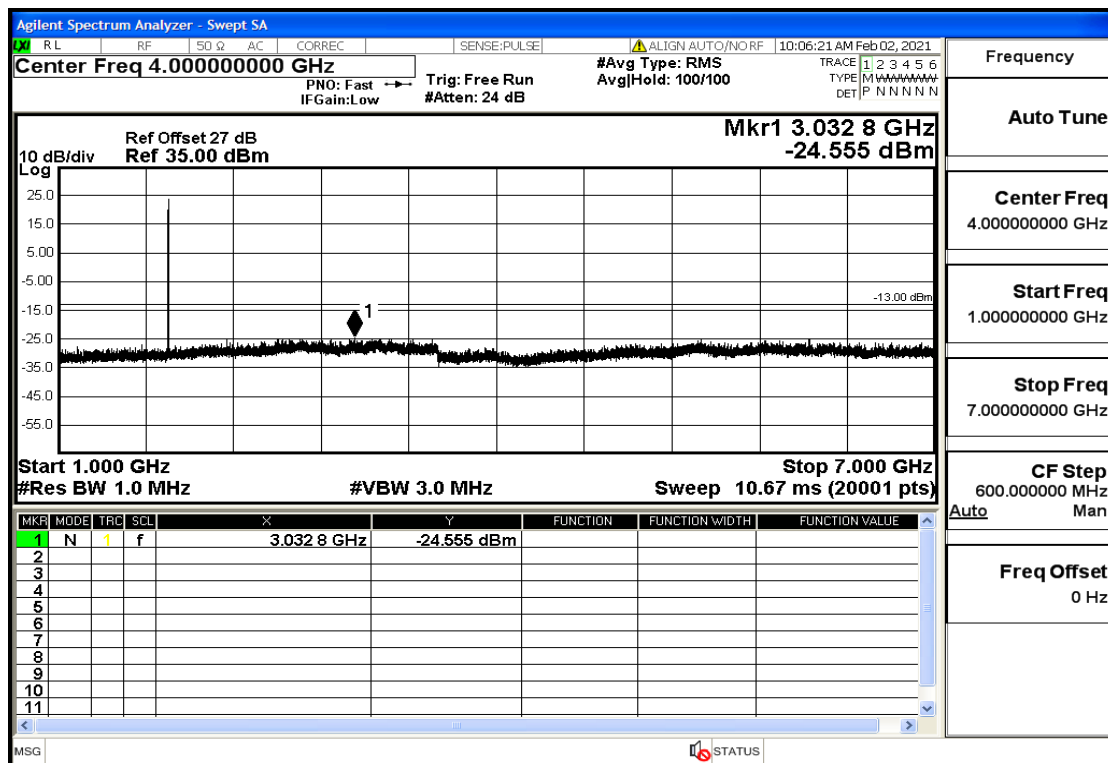

OB4-1.4-1754.3-QPSK-6#LOW@1GHz-7GHz@Pass