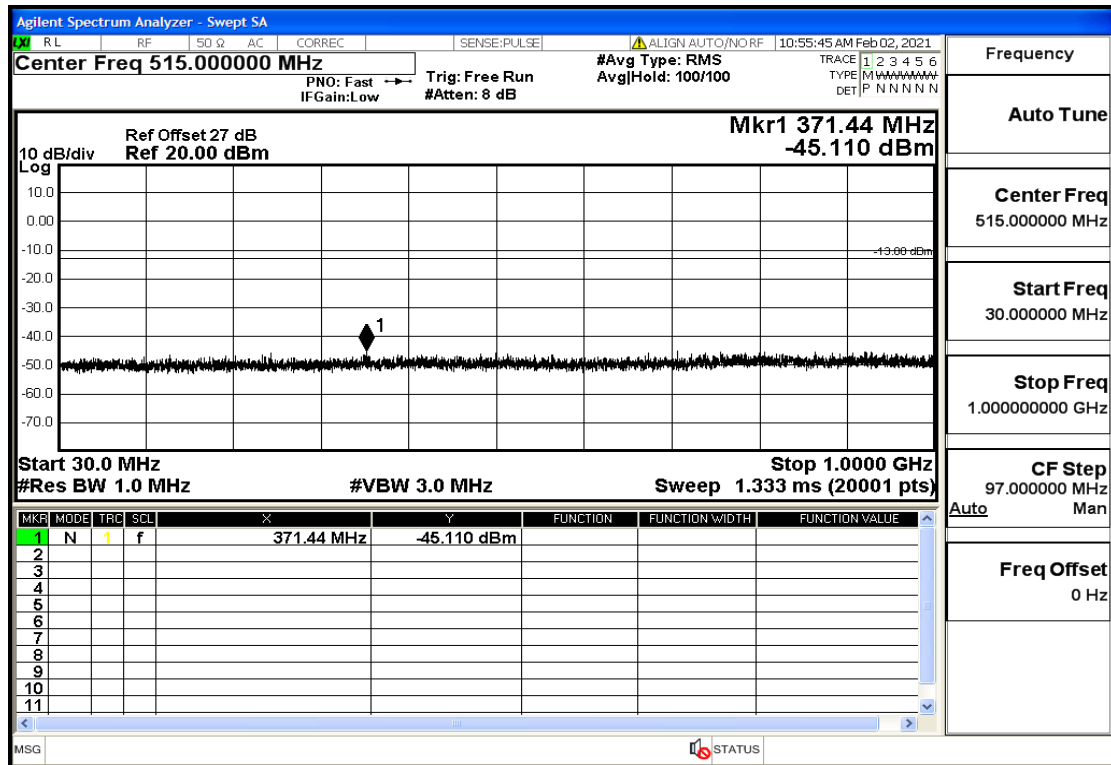

OB4-3-1753.5-QPSK-15#LOW@30MHz-1GHz@Pass

OB4-3-1753.5-QPSK-15#LOW@1GHz-7GHz@Pass

OB4-3-1753.5-QPSK-15#LOW@7GHz-13.6GHz@Pass

OB4-3-1753.5-QPSK-15#LOW@13.6GHz-20GHz@Pass

OB4-3-1753.5-QPSK-1#LOW@30mHz-1GHz@Pass