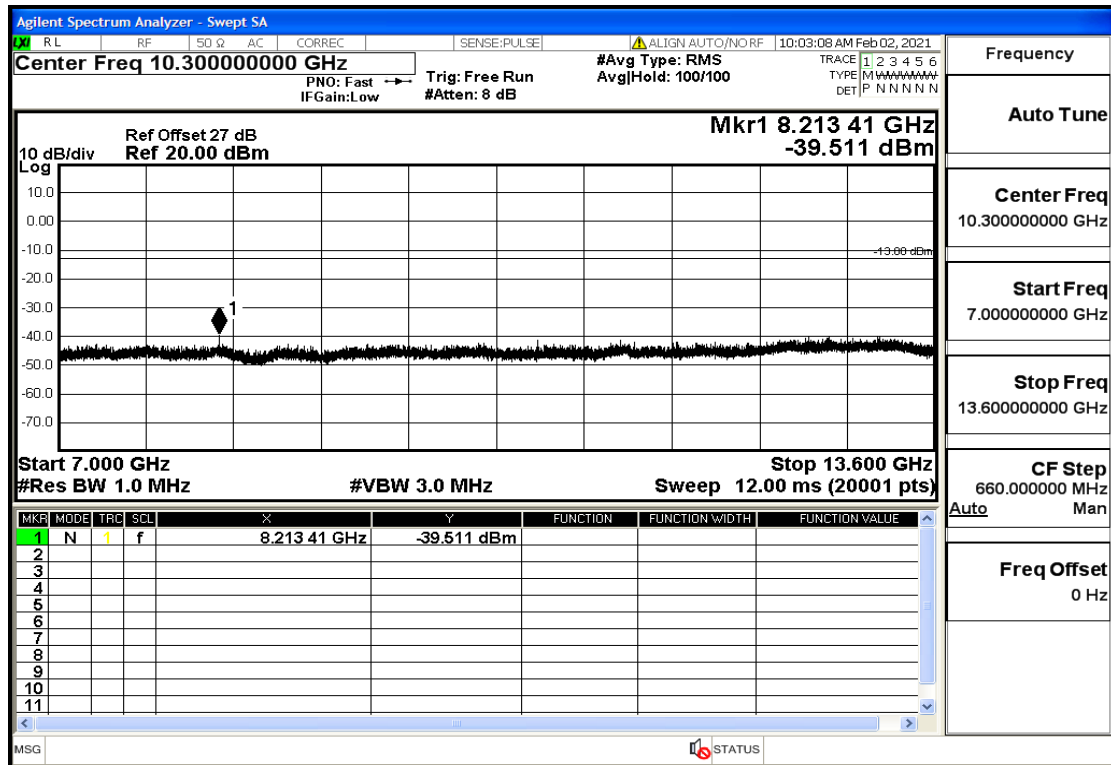

OB4-1.4-1732.5-QPSK-6#LOW@13.6GHz-20GHz@Pass

OB4-1.4-1732.5-QPSK-1#LOW@30MHz-1GHz@Pass

OB4-1.4-1732.5-QPSK-1#LOW@1GHz-7GHz@Pass

OB4-1.4-1732.5-QPSK-1#LOW@7GHz-13.6GHz@Pass

OB4-1.4-1732.5-QPSK-1#LOW@13.6GHz-20GHz@Pass