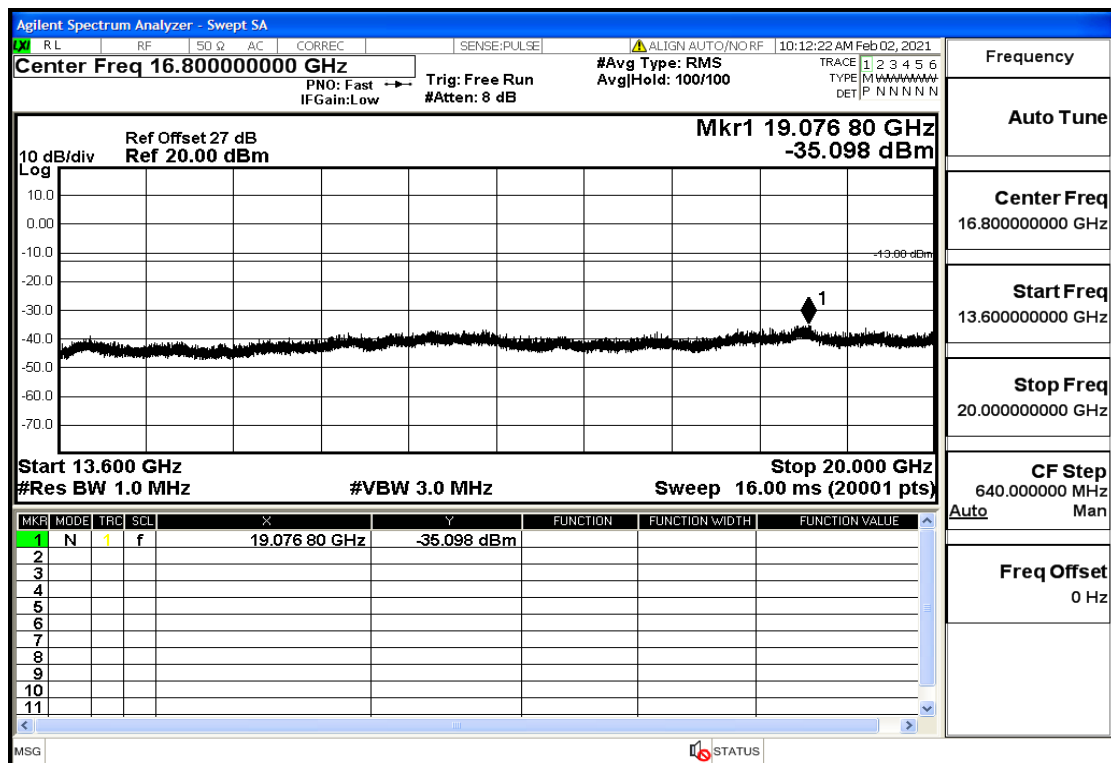

OB4-1.4-1754.3-QPSK-1#HIGH@13.6GHz-20GHz@Pass

OB4-3-1711.5-QPSK-15#LOW@30mHz-1GHz@Pass

OB4-3-1711.5-QPSK-15#LOW@1GHz-7GHz@Pass

OB4-3-1711.5-QPSK-15#LOW@7GHz-13.6GHz@Pass

OB4-3-1711.5-QPSK-15#LOW@13.6GHz-20GHz@Pass