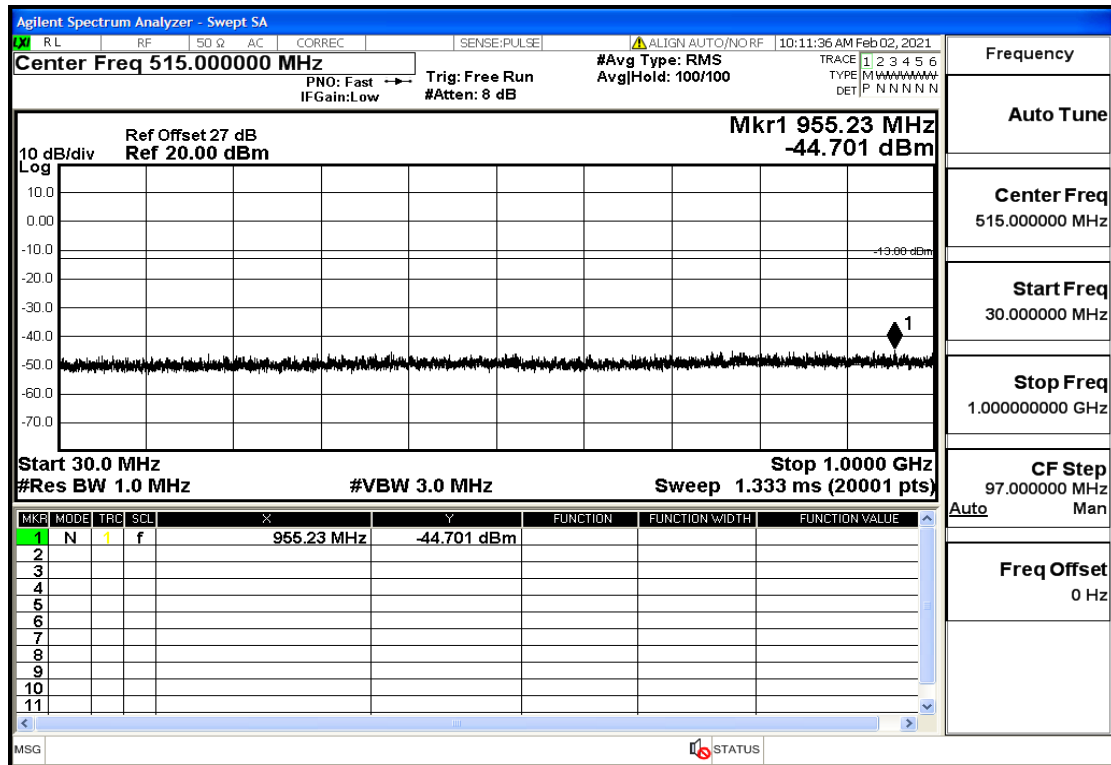

OB4-3-1711.5-QPSK-15#LOW@30mHz-1GHz@Pass