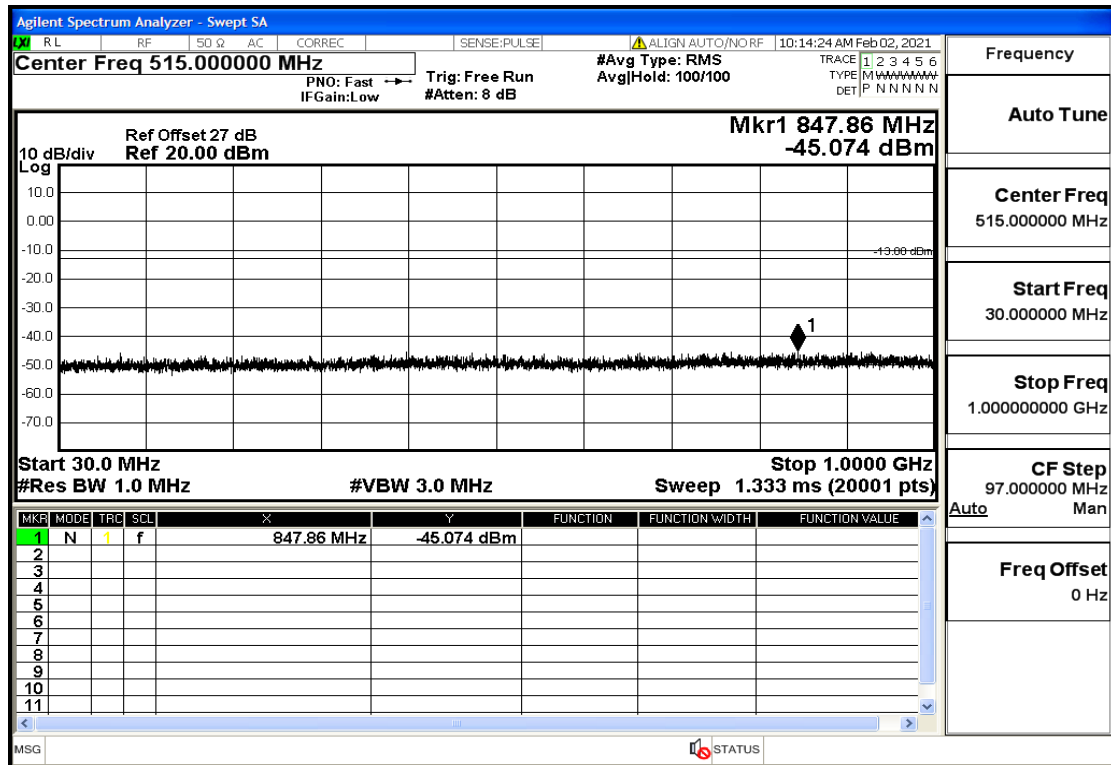

OB4-3-1711.5-QPSK-1#LOW@30mHz-1GHz@Pass

OB4-3-1711.5-QPSK-1#LOW@1GHz-7GHz@Pass

OB4-3-1711.5-QPSK-1#LOW@7GHz-13.6GHz@Pass

OB4-3-1711.5-QPSK-1#LOW@13.6GHz-20GHz@Pass

OB4-3-1711.5-QPSK-1#HIGH@30mHz-1GHz@Pass