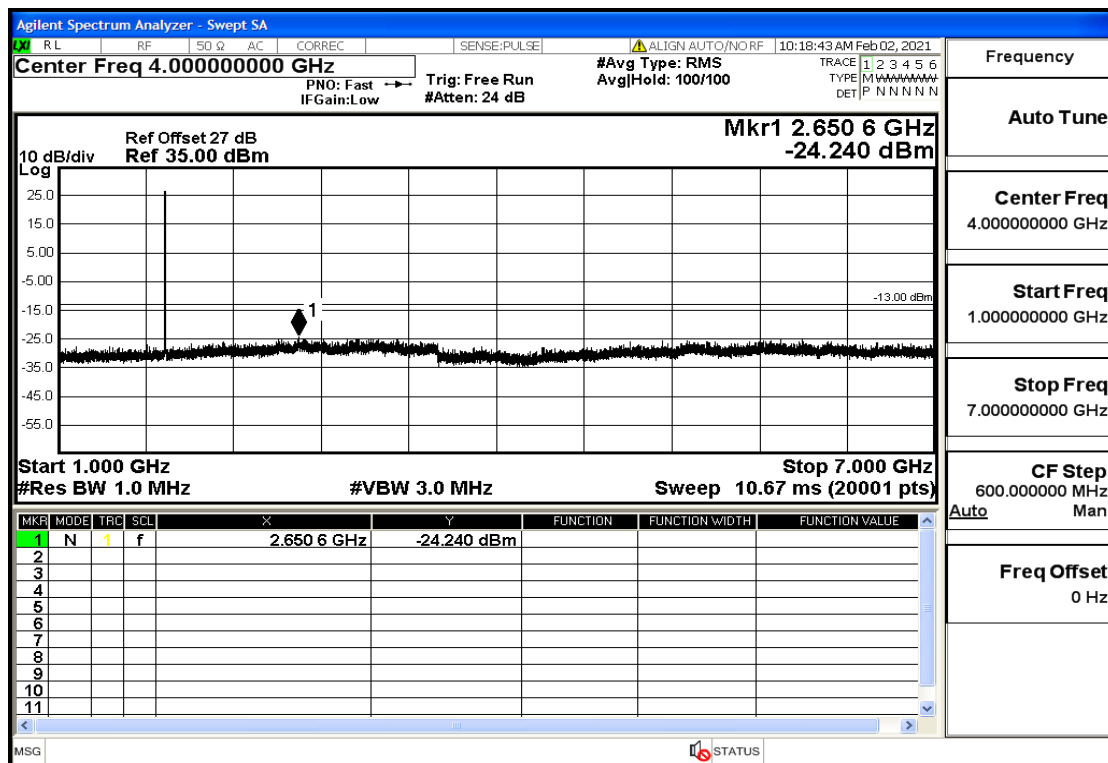

OB4-3-1732.5-QPSK-15#LOW@7GHz-13.6GHz@Pass

OB4-3-1732.5-QPSK-15#LOW@13.6GHz-20GHz@Pass

OB4-3-1732.5-QPSK-1#LOW@30mHz-1GHz@Pass

OB4-3-1732.5-QPSK-1#LOW@1GHz-7GHz@Pass

OB4-3-1732.5-QPSK-1#LOW@7GHz-13.6GHz@Pass