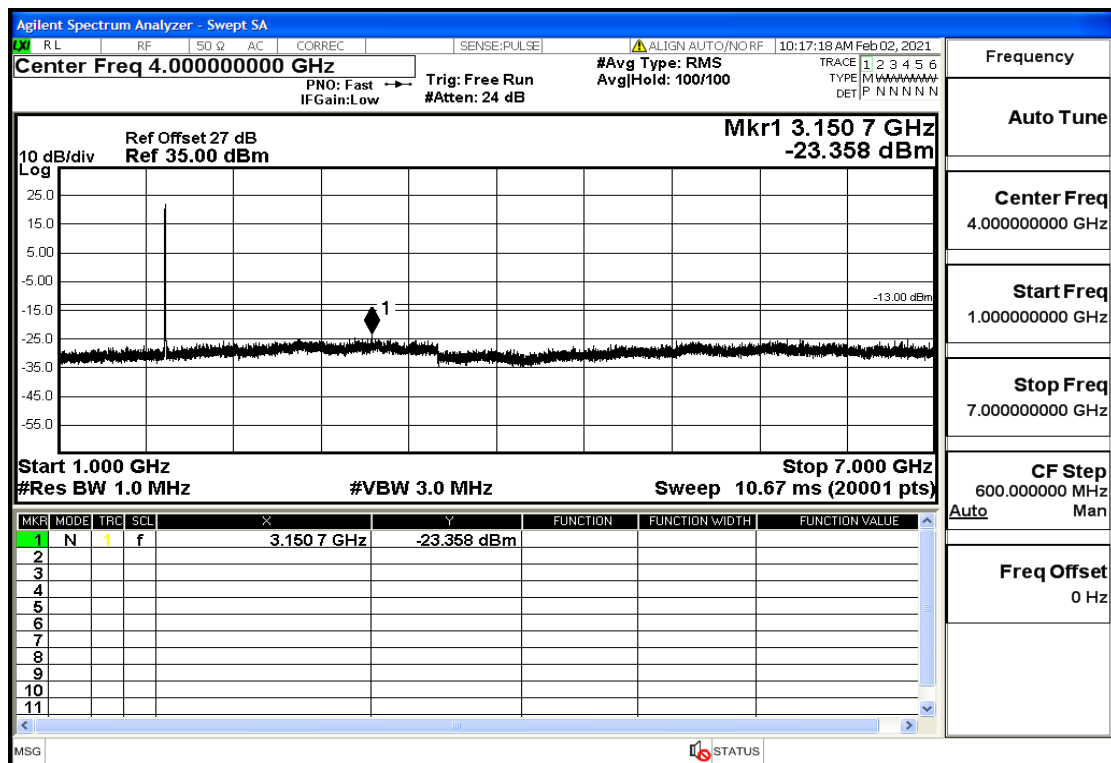

OB4-3-1711.5-QPSK-1#HIGH@1GHz-7GHz@Pass

OB4-3-1711.5-QPSK-1#HIGH@7GHz-13.6GHz@Pass

OB4-3-1711.5-QPSK-1#HIGH@13.6GHz-20GHz@Pass

OB4-3-1732.5-QPSK-15#LOW@30MHz-1GHz@Pass

OB4-3-1732.5-QPSK-15#LOW@1GHz-7GHz@Pass