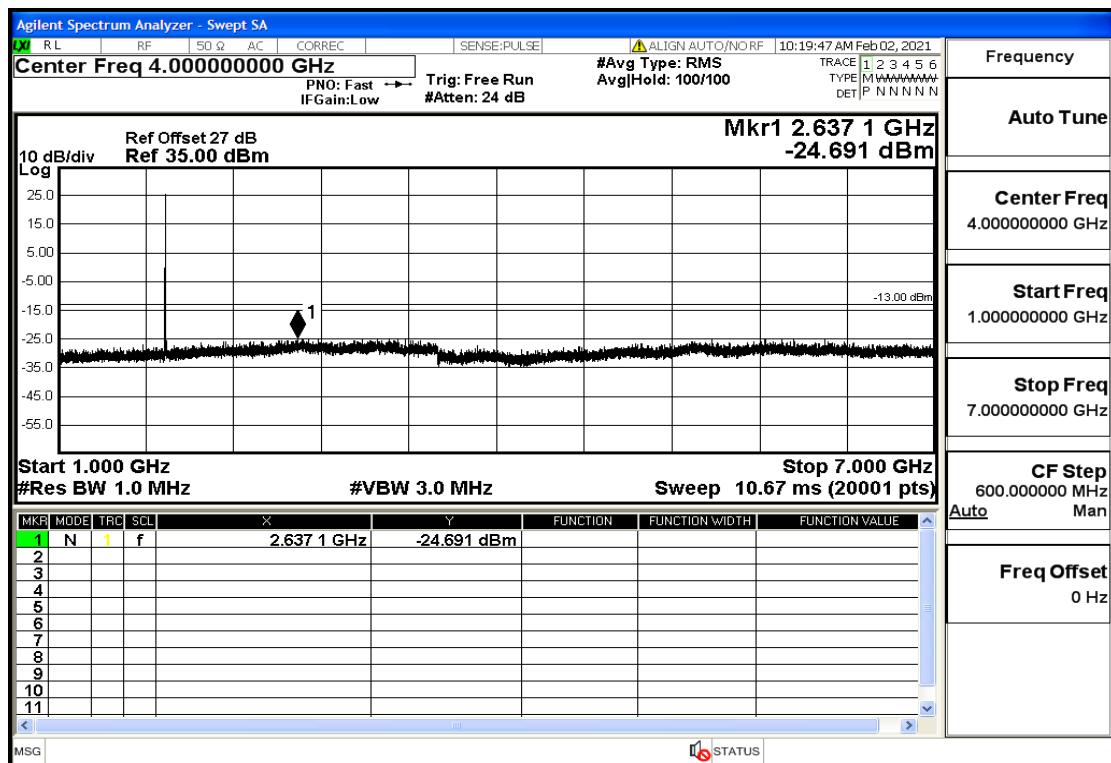

OB4-3-1732.5-QPSK-1#HIGH@1GHz-7GHz@Pass