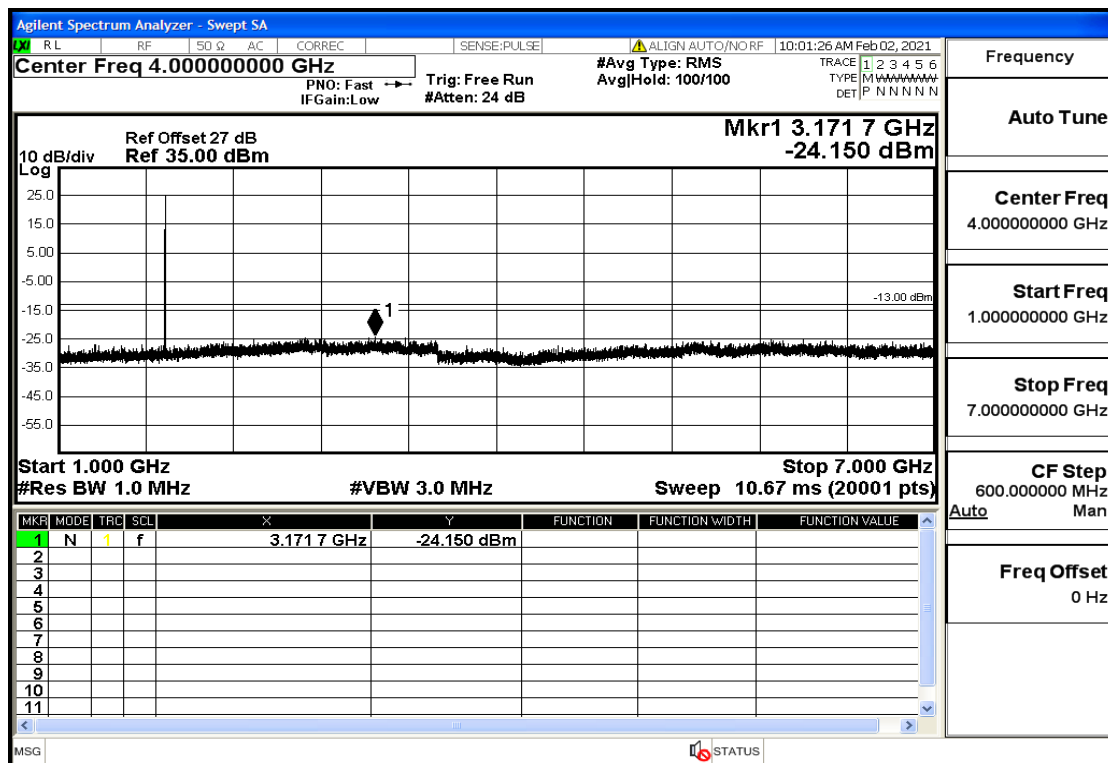

OB4-1.4-1710.7-QPSK-1#HIGH@7GHz-13.6GHz@Pass

OB4-1.4-1710.7-QPSK-1#HIGH@13.6GHz-20GHz@Pass

OB4-1.4-1732.5-QPSK-6#LOW@30mHz-1GHz@Pass

OB4-1.4-1732.5-QPSK-6#LOW@1GHz-7GHz@Pass

OB4-1.4-1732.5-QPSK-6#LOW@7GHz-13.6GHz@Pass