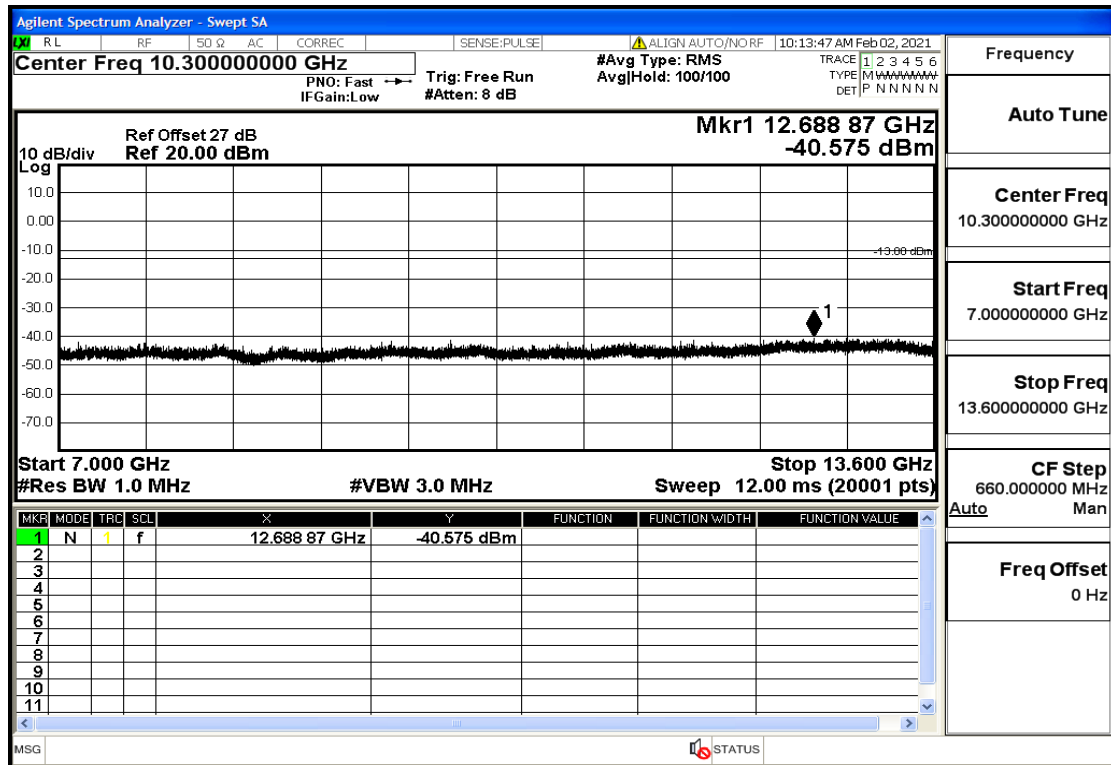

OB4-3-1711.5-QPSK-1#LOW@7GHz-13.6GHz@Pass