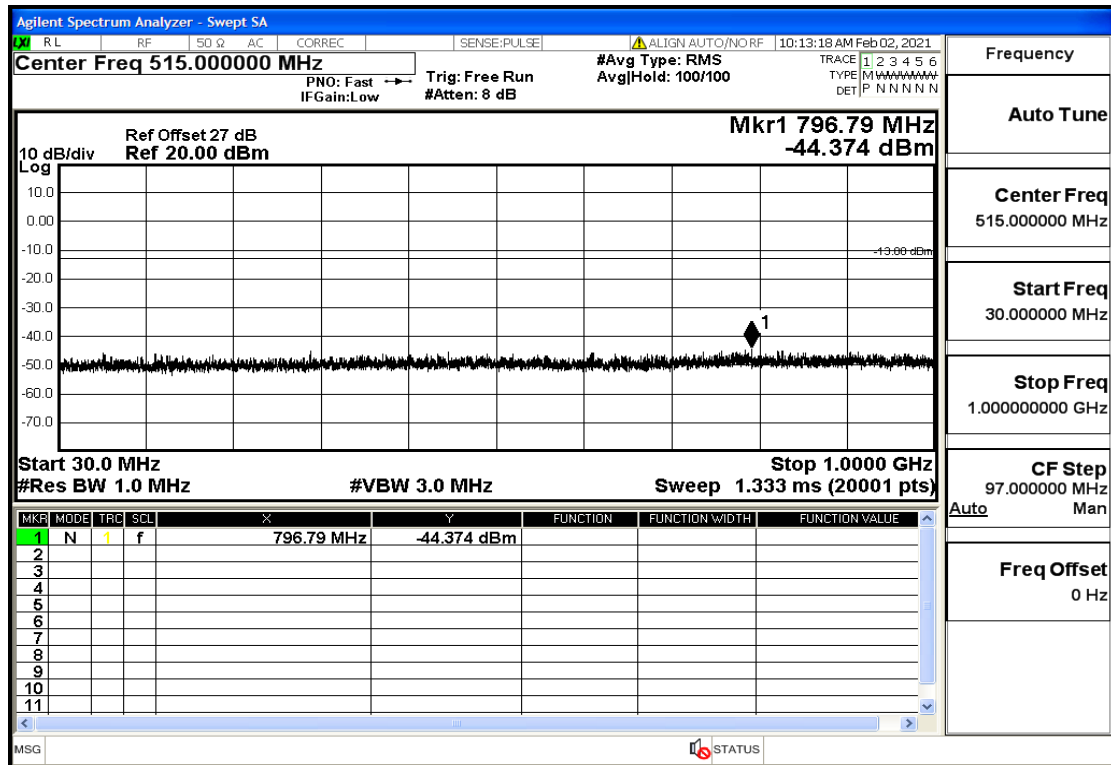

OB4-3-1711.5-QPSK-1#LOW@30mHz-1GHz@Pass