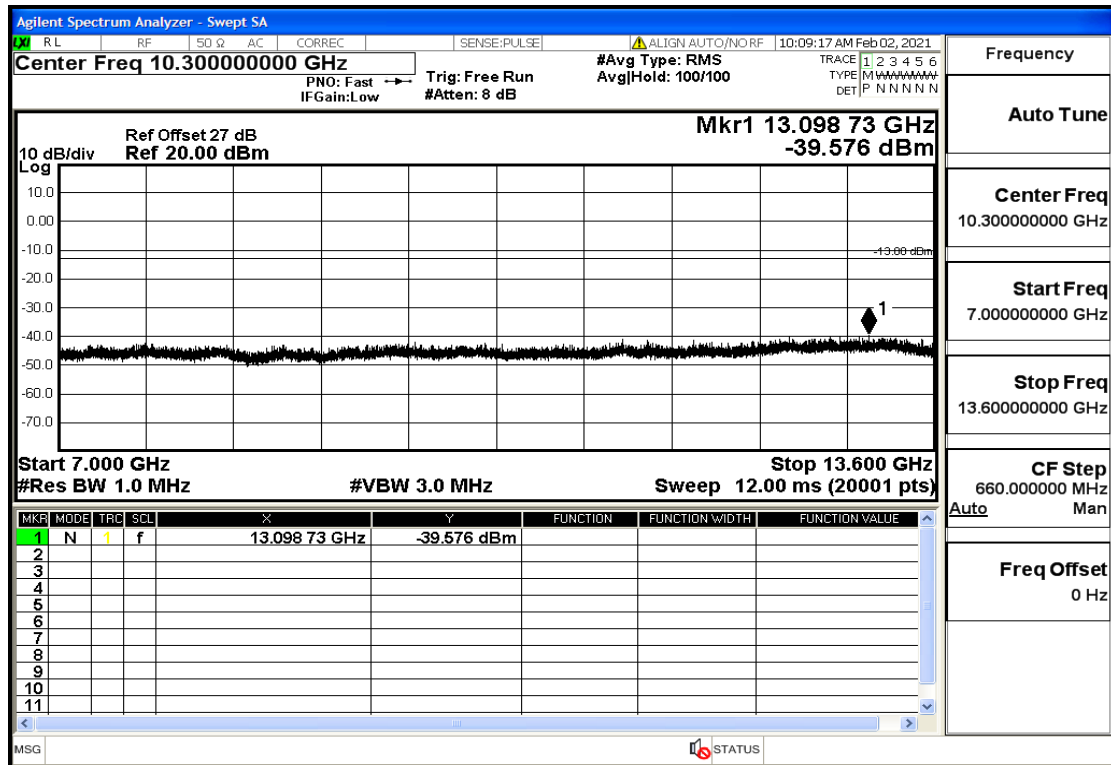

OB4-1.4-1754.3-QPSK-1#LOW@7GHz-13.6GHz@Pass

OB4-1.4-1754.3-QPSK-1#LOW@13.6GHz-20GHz@Pass

OB4-1.4-1754.3-QPSK-1#HIGH@30mHz-1GHz@Pass

OB4-1.4-1754.3-QPSK-1#HIGH@1GHz-7GHz@Pass

OB4-1.4-1754.3-QPSK-1#HIGH@7GHz-13.6GHz@Pass