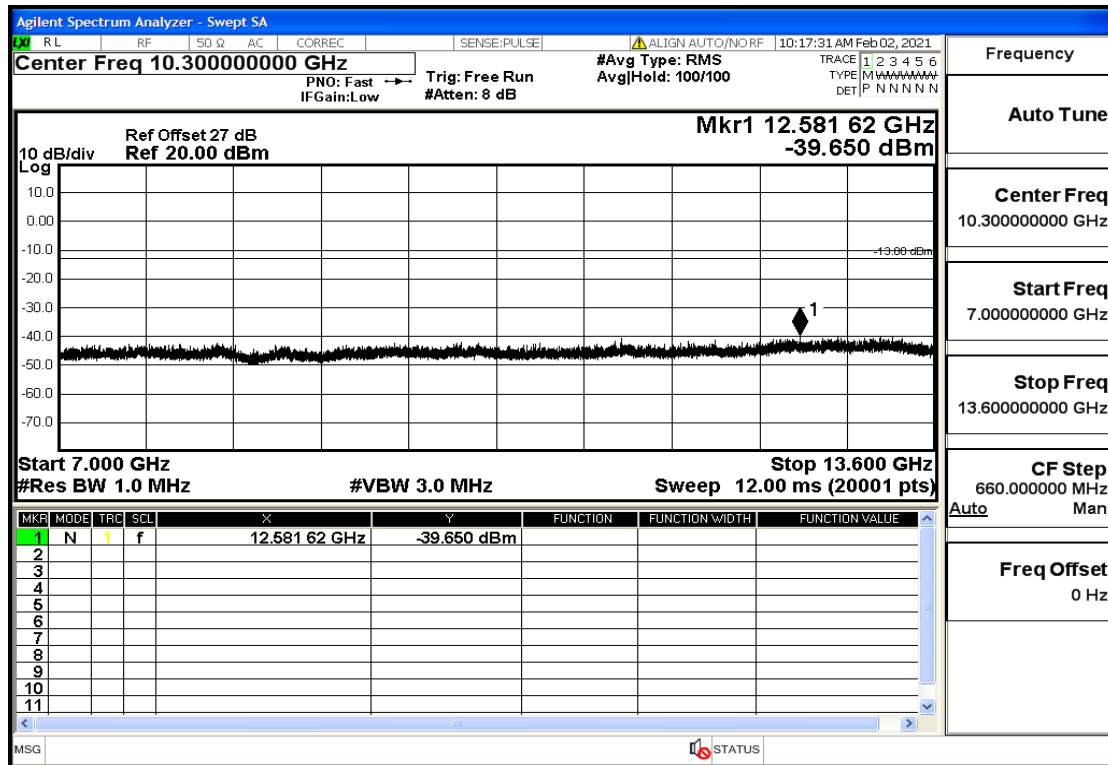

OB4-3-1732.5-QPSK-15#LOW@7GHz-13.6GHz@Pass