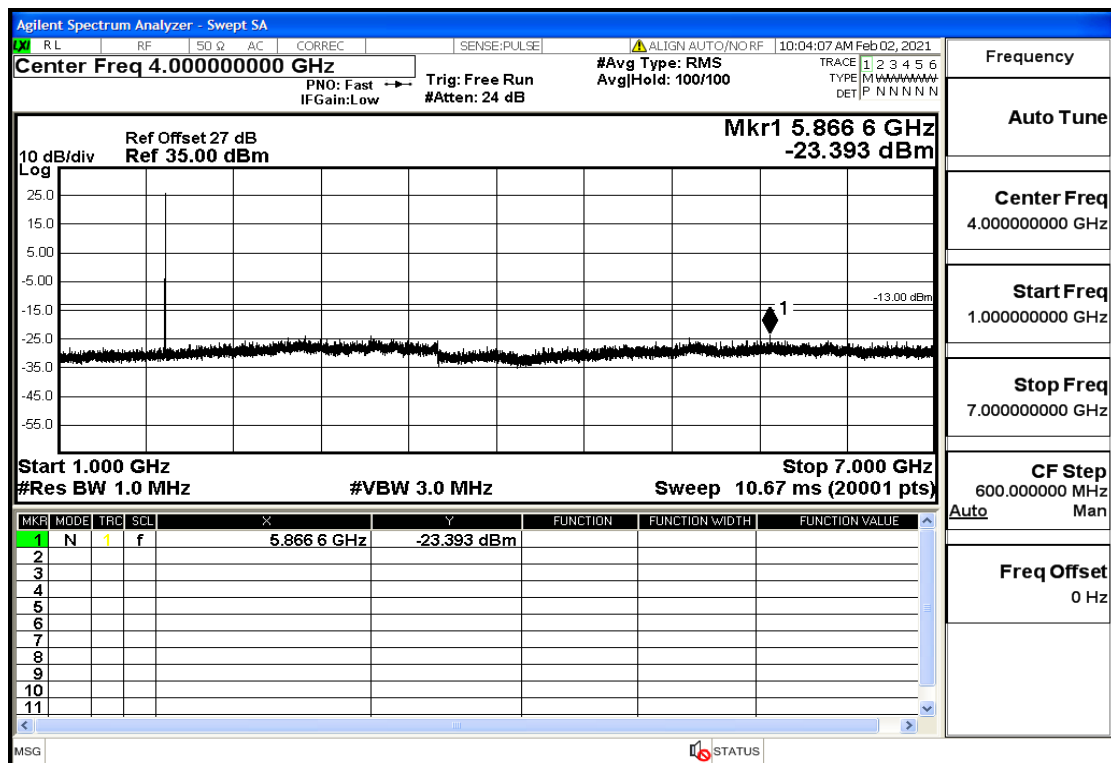

OB4-1.4-1732.5-QPSK-1#HIGH@1GHz-7GHz@Pass