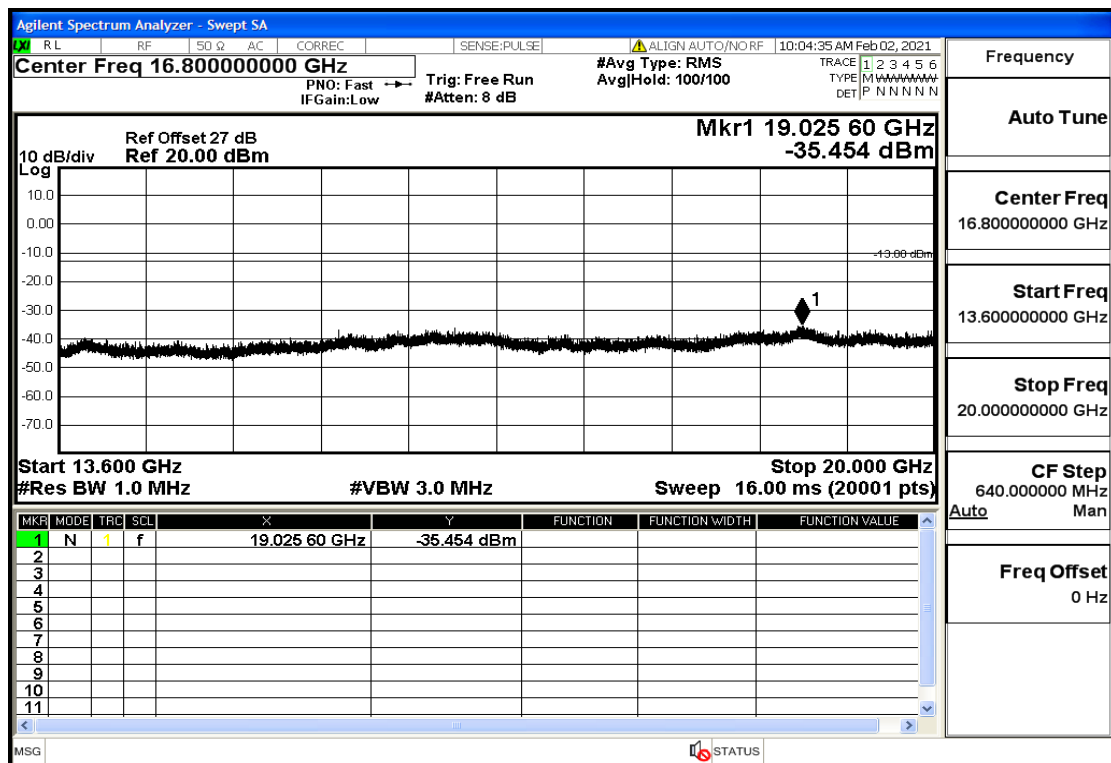

OB4-1.4-1732.5-QPSK-1#HIGH@30mHz-1GHz@Pass

OB4-1.4-1732.5-QPSK-1#HIGH@1GHz-7GHz@Pass

OB4-1.4-1732.5-QPSK-1#HIGH@7GHz-13.6GHz@Pass

OB4-1.4-1732.5-QPSK-1#HIGH@13.6GHz-20GHz@Pass

OB4-1.4-1754.3-QPSK-6#LOW@30mHz-1GHz@Pass