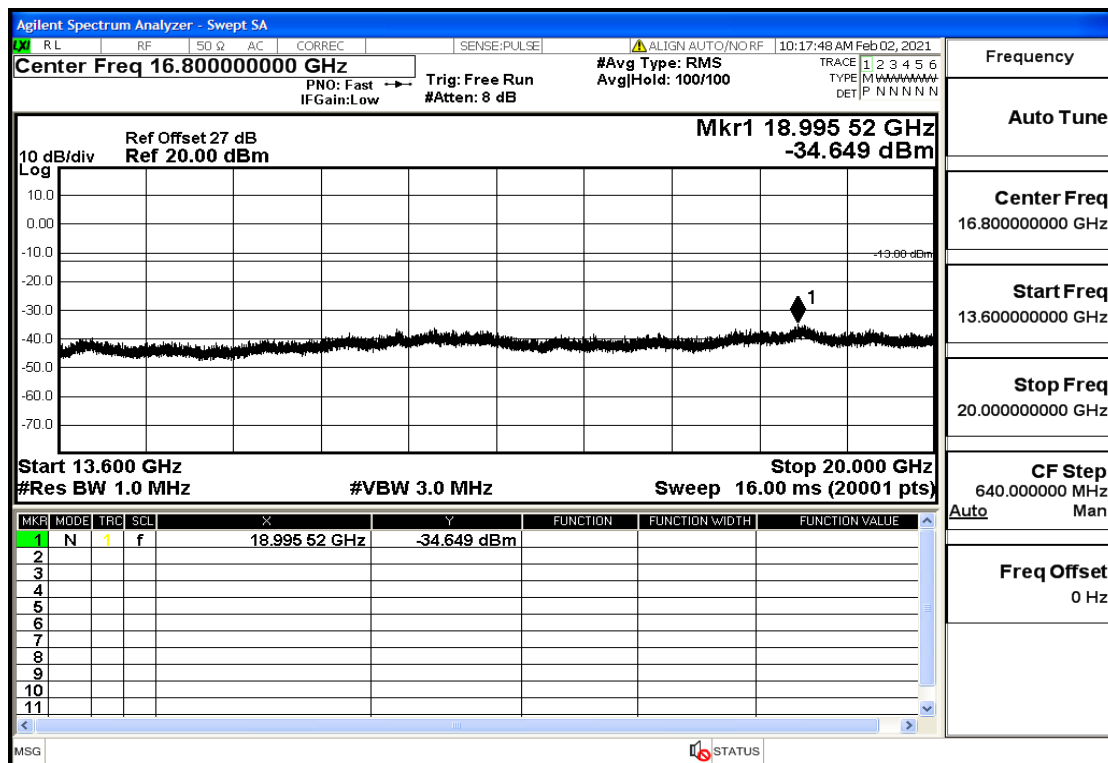

OB4-3-1732.5-QPSK-15#LOW@13.6GHz-20GHz@Pass