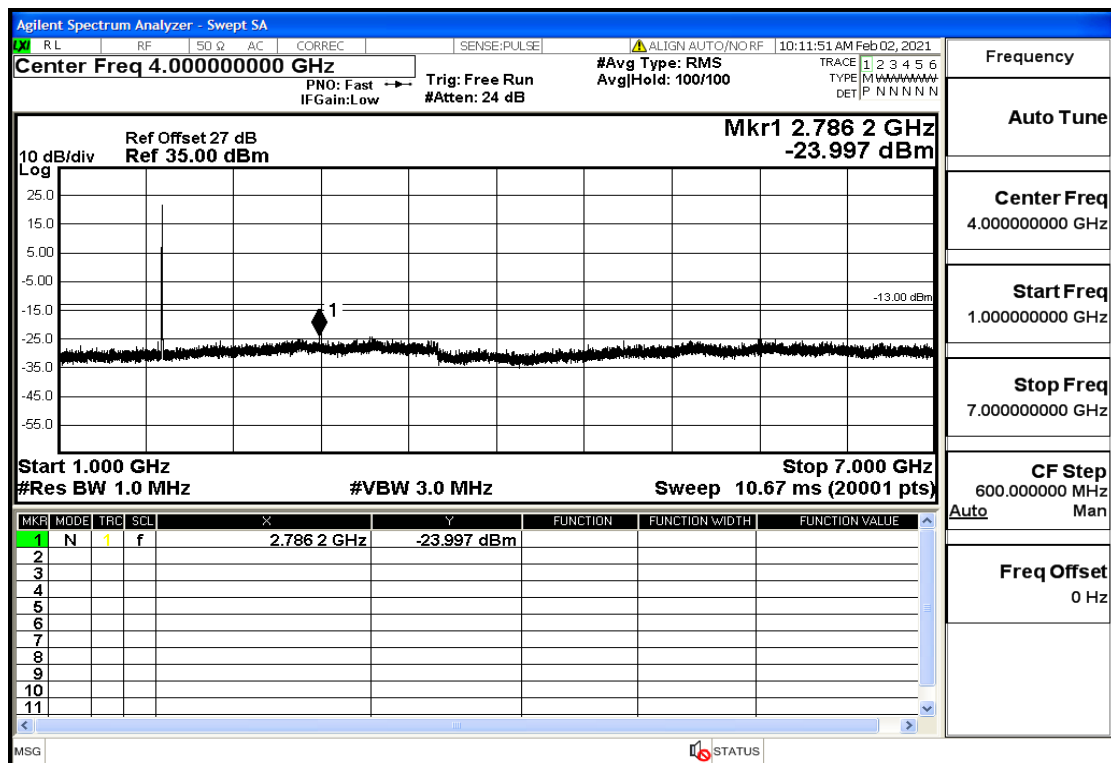

OB4-3-1711.5-QPSK-15#LOW@1GHz-7GHz@Pass