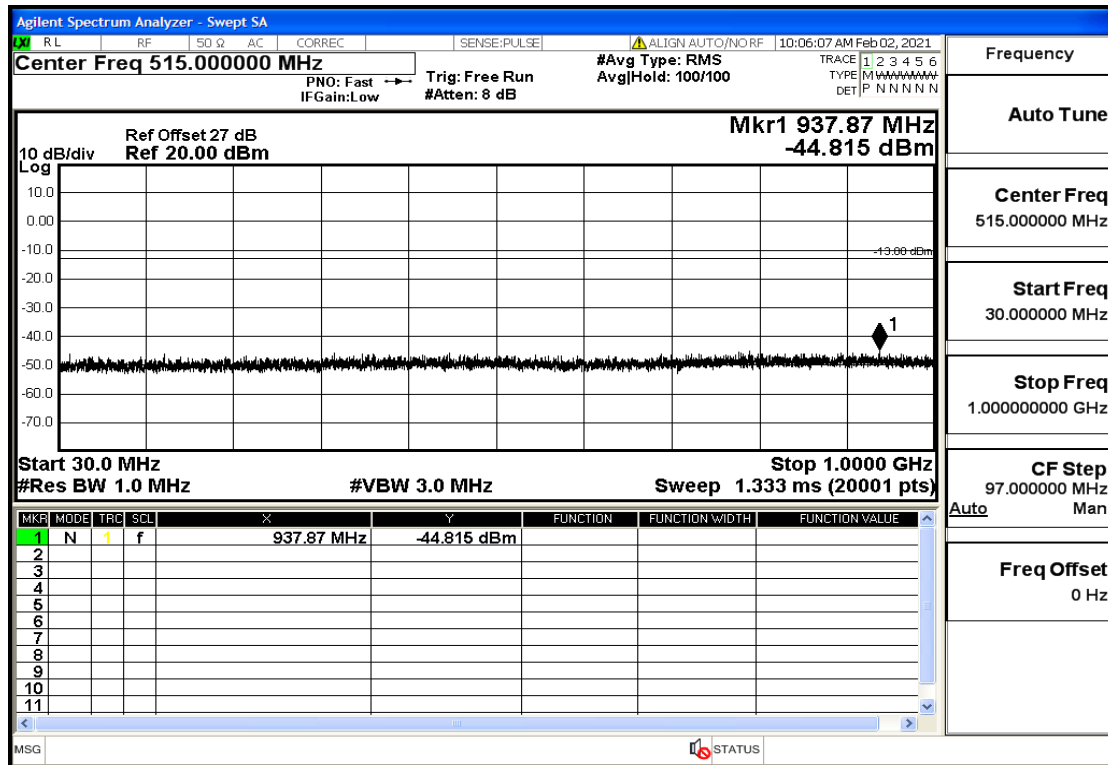

OB4-1.4-1732.5-QPSK-1#HIGH@30mHz-1GHz@Pass

OB4-1.4-1732.5-QPSK-1#HIGH@1GHz-7GHz@Pass

OB4-1.4-1732.5-QPSK-1#HIGH@7GHz-13.6GHz@Pass

OB4-1.4-1732.5-QPSK-1#HIGH@13.6GHz-20GHz@Pass

OB4-1.4-1754.3-QPSK-6#LOW@30mHz-1GHz@Pass