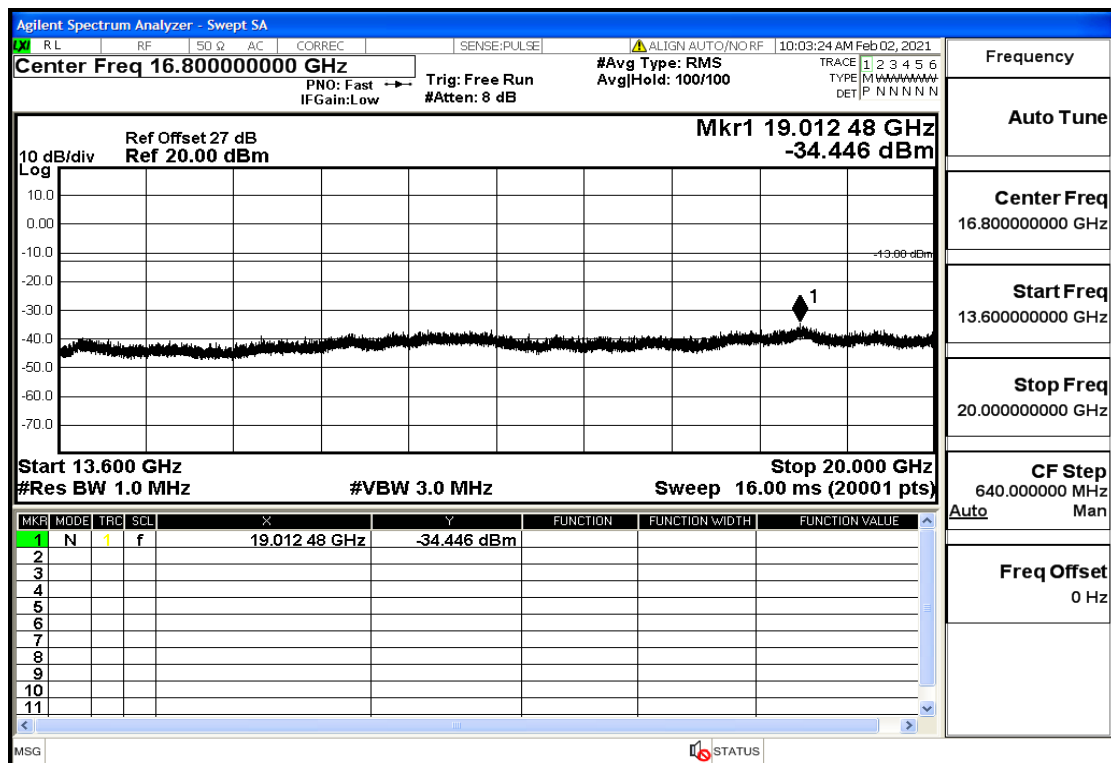

OB4-1.4-1732.5-QPSK-6#LOW@13.6GHz-20GHz@Pass

OB4-1.4-1732.5-QPSK-1#LOW@30MHz-1GHz@Pass

OB4-1.4-1732.5-QPSK-1#LOW@1GHz-7GHz@Pass

OB4-1.4-1732.5-QPSK-1#LOW@7GHz-13.6GHz@Pass

OB4-1.4-1732.5-QPSK-1#LOW@13.6GHz-20GHz@Pass