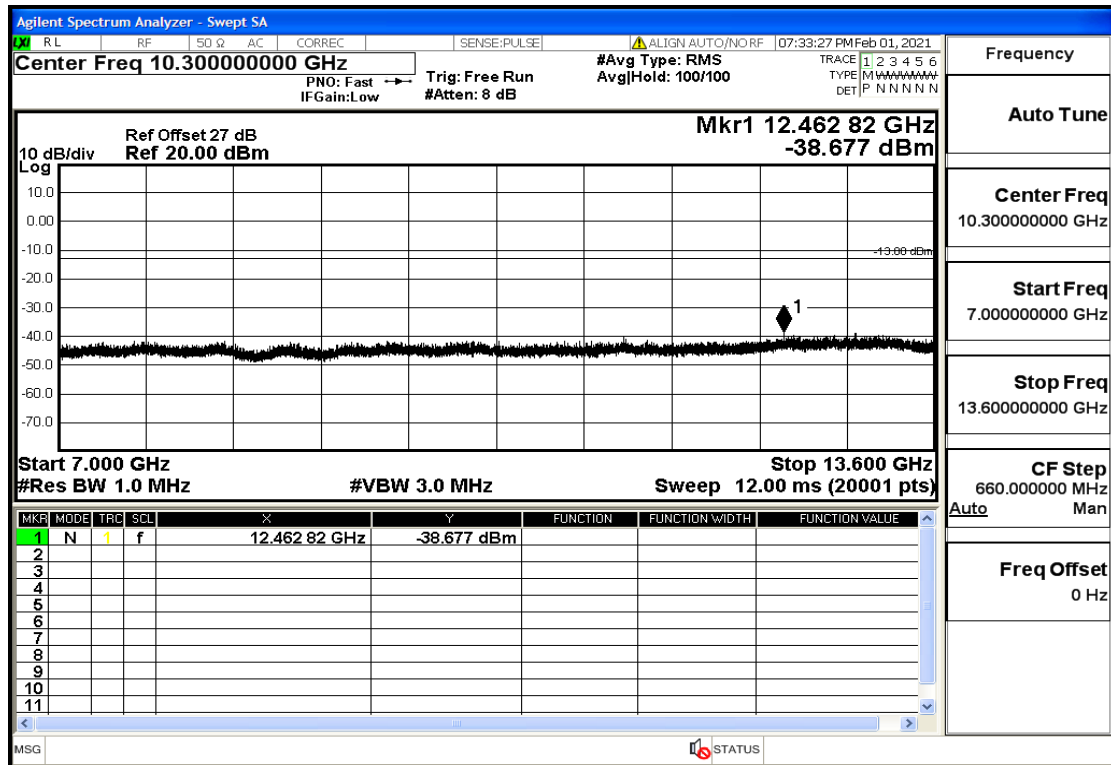

OB2-1.4-1909.3-QPSK-1#LOW@7GHz-13.6GHz@Pass