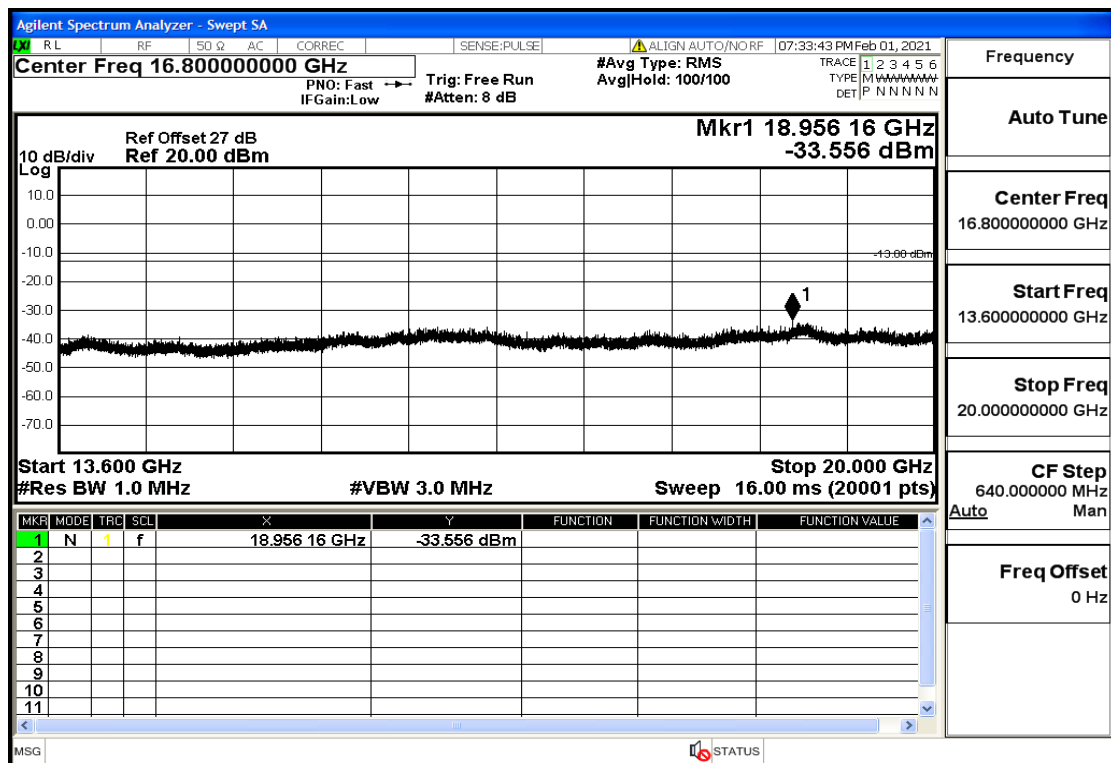

OB2-1.4-1909.3-QPSK-1#LOW@13.6GHz-20GHz@Pass