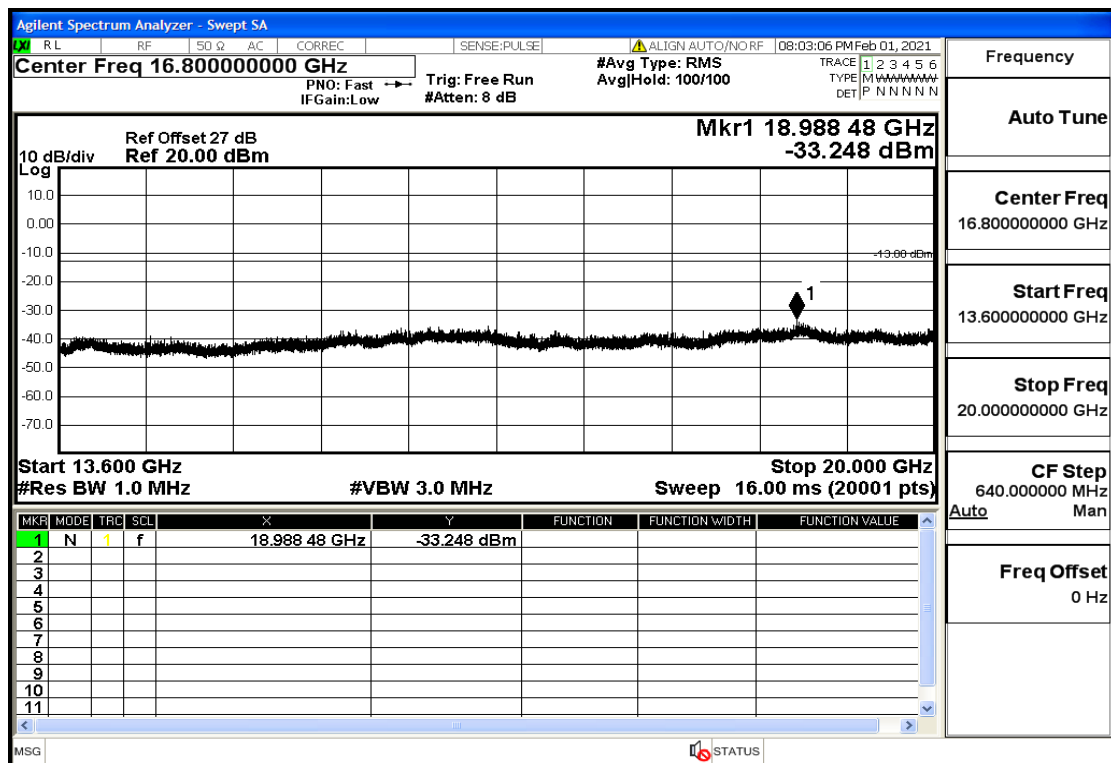

OB2-3-1908.5-QPSK-15#LOW@13.6GHz-20GHz@Pass