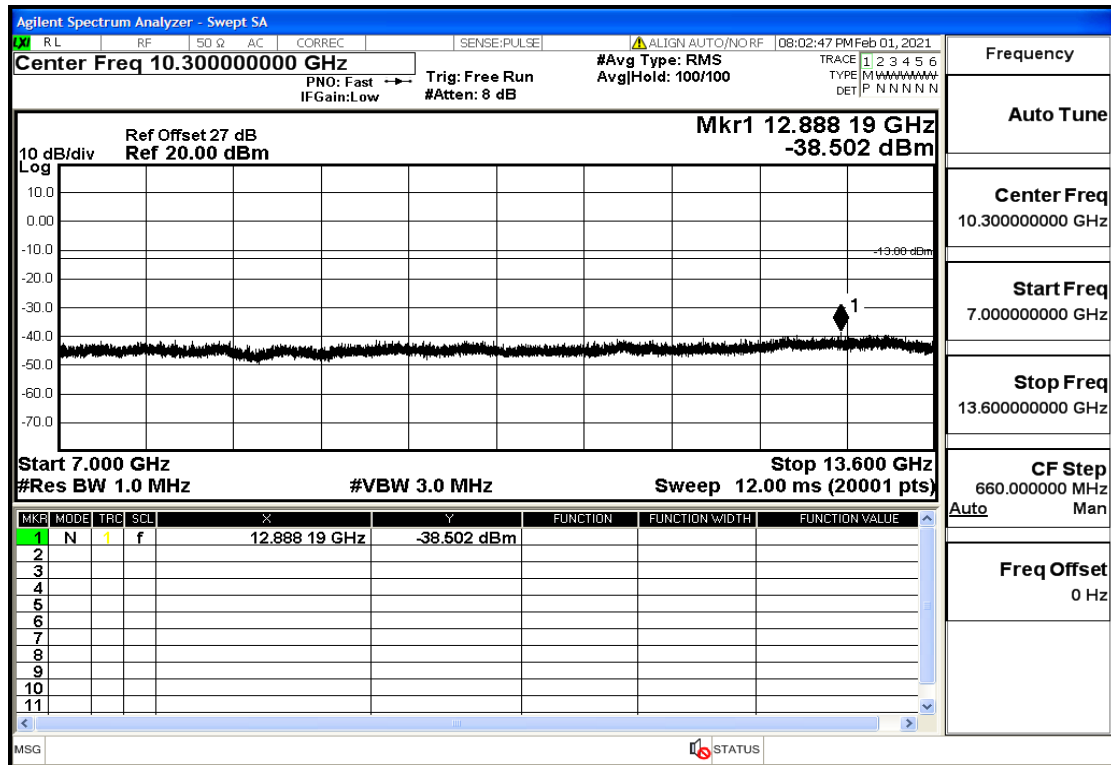

OB2-3-1880-QPSK-1#HIGH@1GHz-7GHz@Pass

OB2-3-1880-QPSK-1#HIGH@7GHz-13.6GHz@Pass

OB2-3-1880-QPSK-1#HIGH@13.6GHz-20GHz@Pass

OB2-3-1908.5-QPSK-15#LOW@30MHz-1GHz@Pass

OB2-3-1908.5-QPSK-15#LOW@1GHz-7GHz@Pass

OB2-3-1908.5-QPSK-15#LOW@7GHz-13.6GHz@Pass