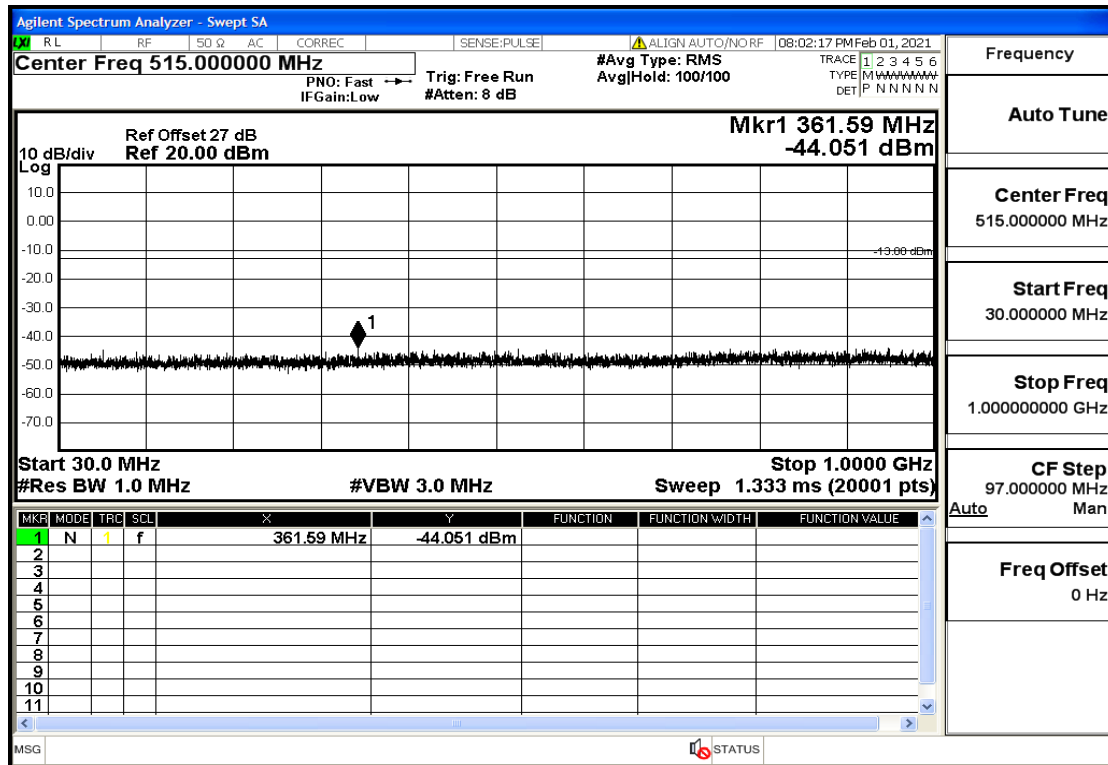

OB2-3-1880-QPSK-1#HIGH@1GHz-7GHz@Pass

OB2-3-1880-QPSK-1#HIGH@7GHz-13.6GHz@Pass

OB2-3-1880-QPSK-1#HIGH@13.6GHz-20GHz@Pass

OB2-3-1908.5-QPSK-15#LOW@30MHz-1GHz@Pass

OB2-3-1908.5-QPSK-15#LOW@1GHz-7GHz@Pass

OB2-3-1908.5-QPSK-15#LOW@7GHz-13.6GHz@Pass