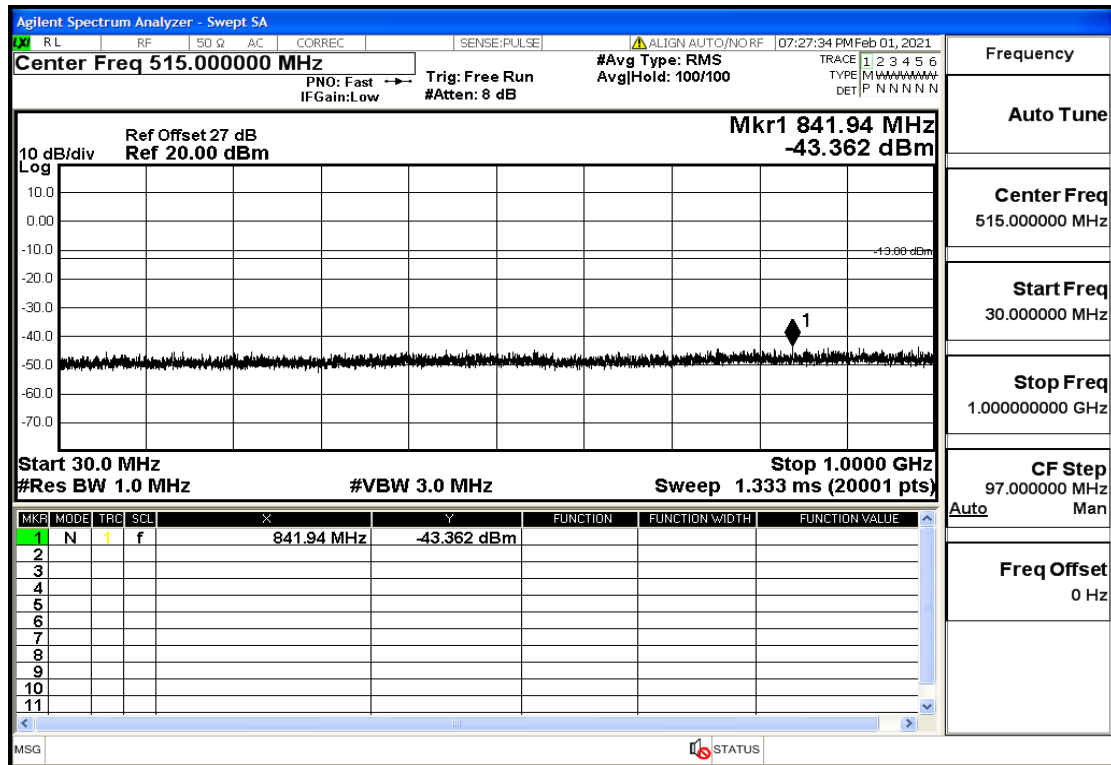

OB2-1.4-1880-QPSK-1#LOW@30MHz-1GHz@Pass