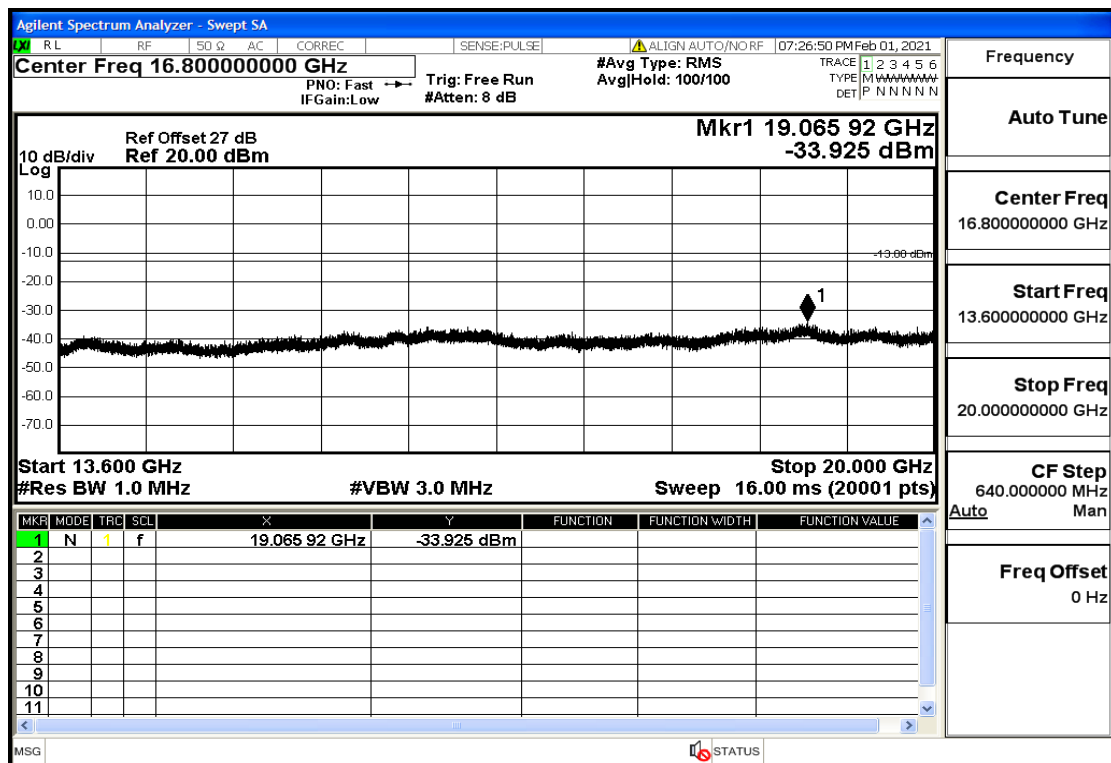

OB2-1.4-1880-QPSK-6#LOW@13.6GHz-20GHz@Pass