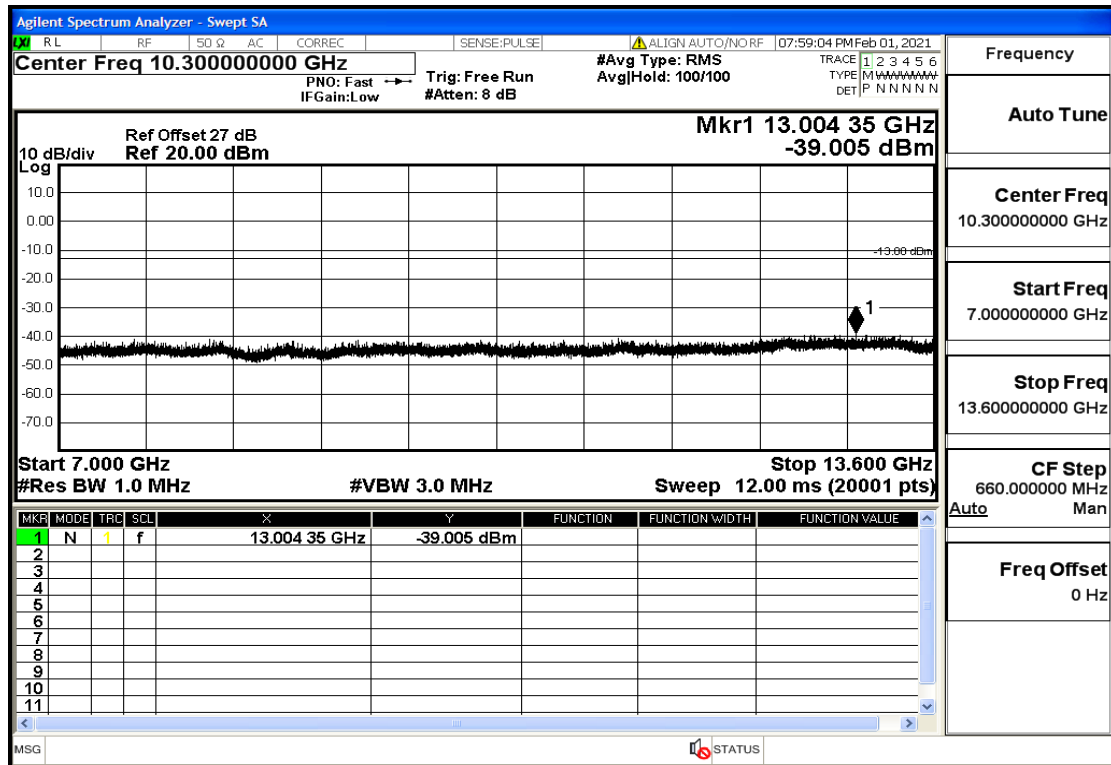

OB2-3-1880-QPSK-15#LOW@13.6GHz-20GHz@Pass

OB2-3-1880-QPSK-1#LOW@30mHz-1GHz@Pass

OB2-3-1880-QPSK-1#LOW@1GHz-7GHz@Pass

OB2-3-1880-QPSK-1#LOW@7GHz-13.6GHz@Pass

OB2-3-1880-QPSK-1#LOW@13.6GHz-20GHz@Pass

OB2-3-1880-QPSK-1#HIGH@30mHz-1GHz@Pass