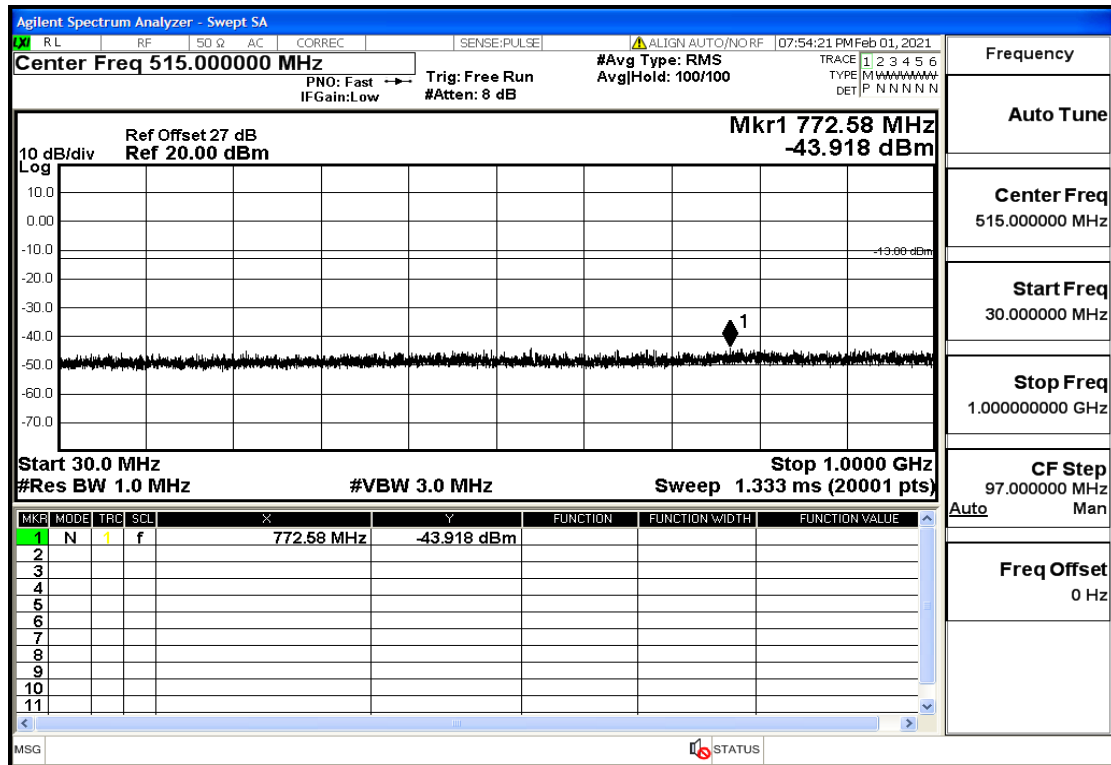

OB2-3-1851.5-QPSK-1#LOW@30mHz-1GHz@Pass

OB2-3-1851.5-QPSK-1#LOW@1GHz-7GHz@Pass

OB2-3-1851.5-QPSK-1#LOW@7GHz-13.6GHz@Pass

OB2-3-1851.5-QPSK-1#LOW@13.6GHz-20GHz@Pass

OB2-3-1851.5-QPSK-1#HIGH@30MHz-1GHz@Pass