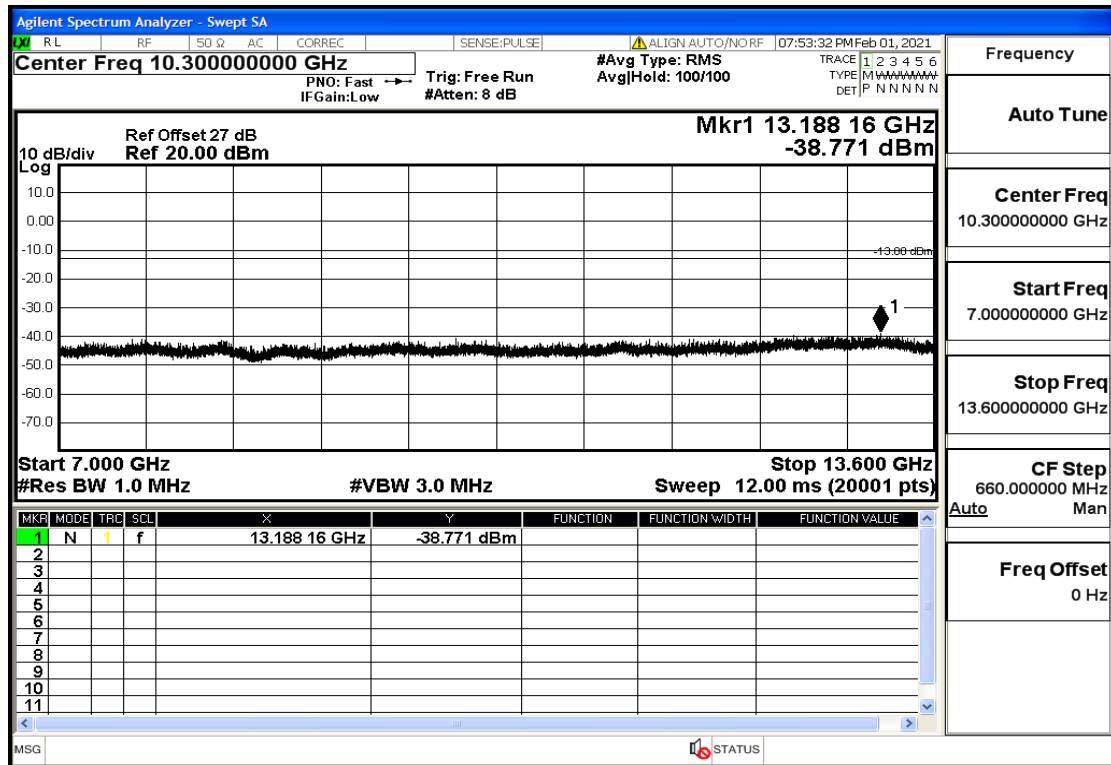

OB2-3-1851.5-QPSK-1#LOW@7GHz-13.6GHz@Pass