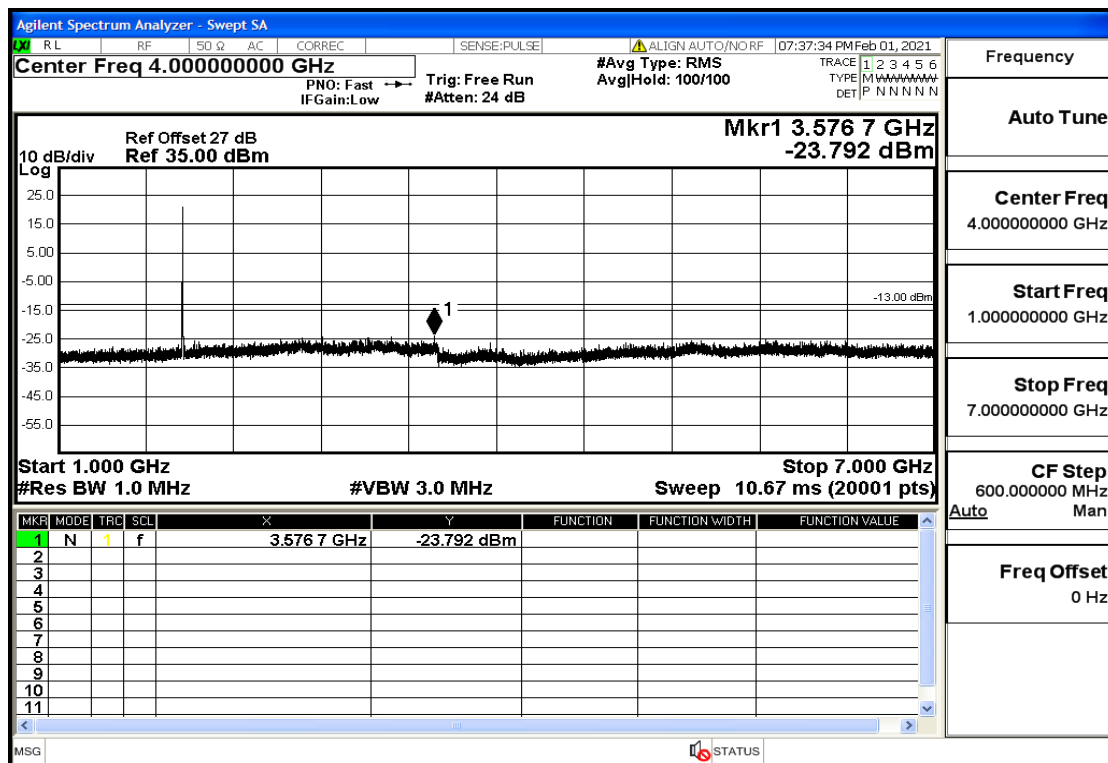

OB2-3-1851.5-QPSK-15#LOW@1GHz-7GHz@Pass