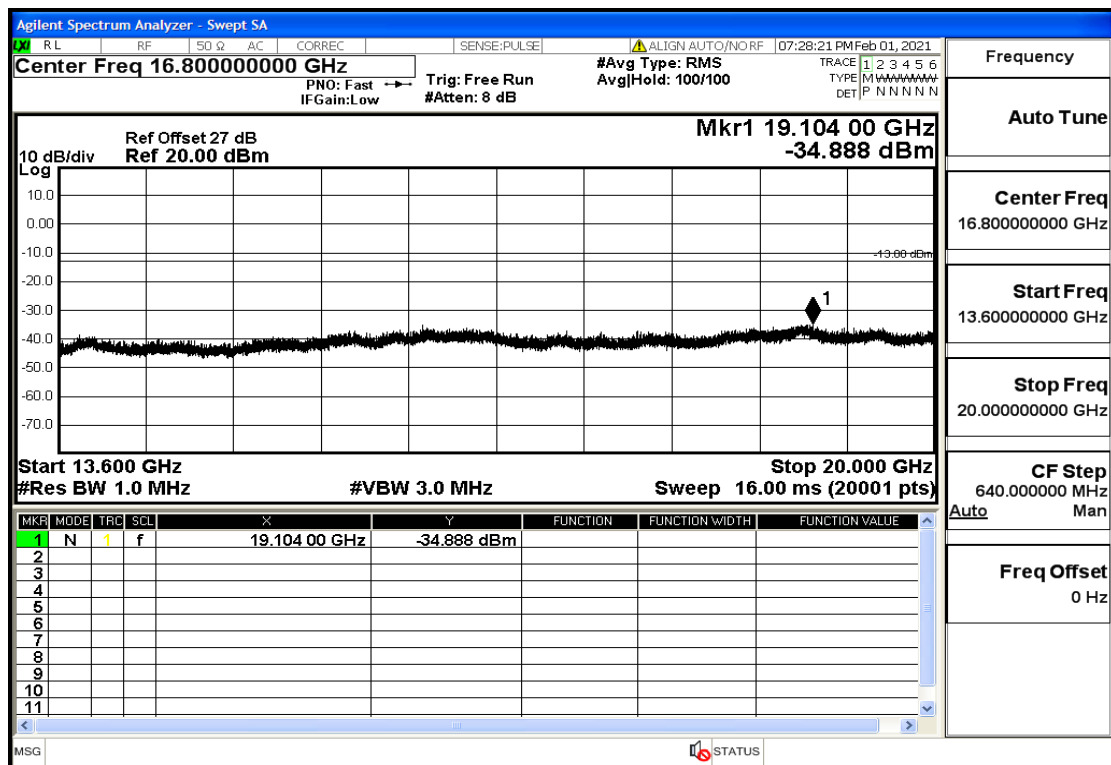

OB2-1.4-1880-QPSK-6#LOW@13.6GHz-20GHz@Pass

OB2-1.4-1880-QPSK-1#LOW@30MHz-1GHz@Pass

OB2-1.4-1880-QPSK-1#LOW@1GHz-7GHz@Pass

OB2-1.4-1880-QPSK-1#LOW@7GHz-13.6GHz@Pass

OB2-1.4-1880-QPSK-1#LOW@13.6GHz-20GHz@Pass