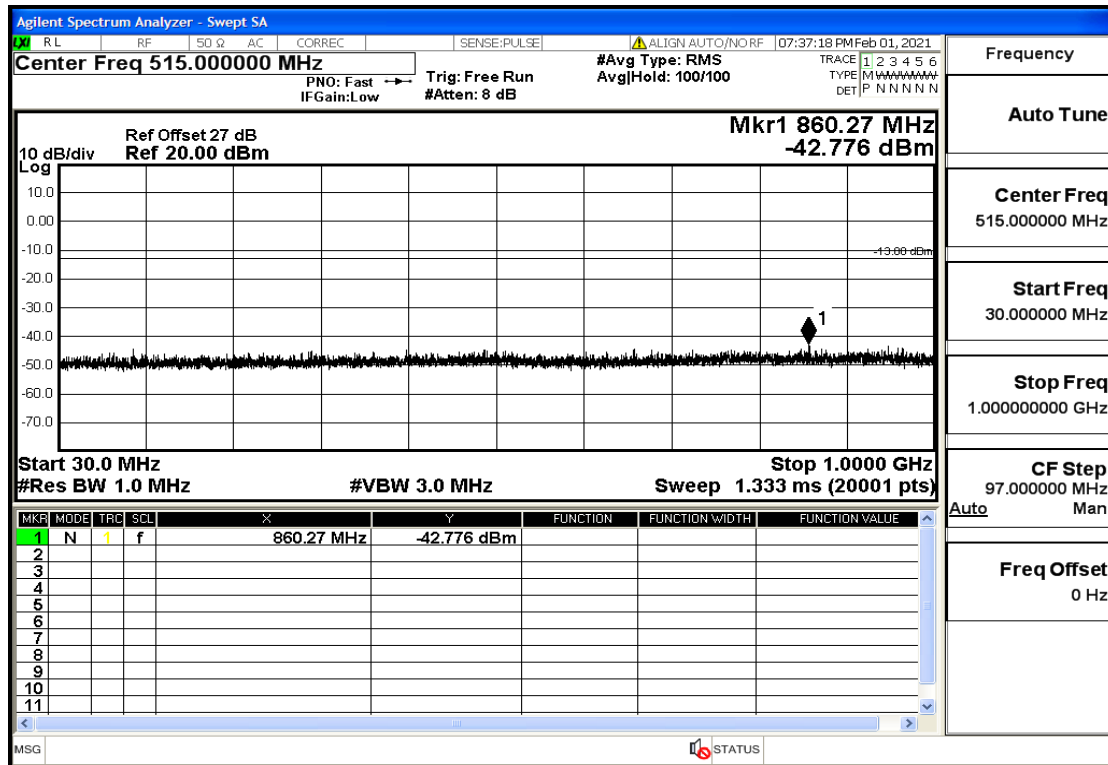

OB2-3-1851.5-QPSK-15#LOW@30MHz-1GHz@Pass