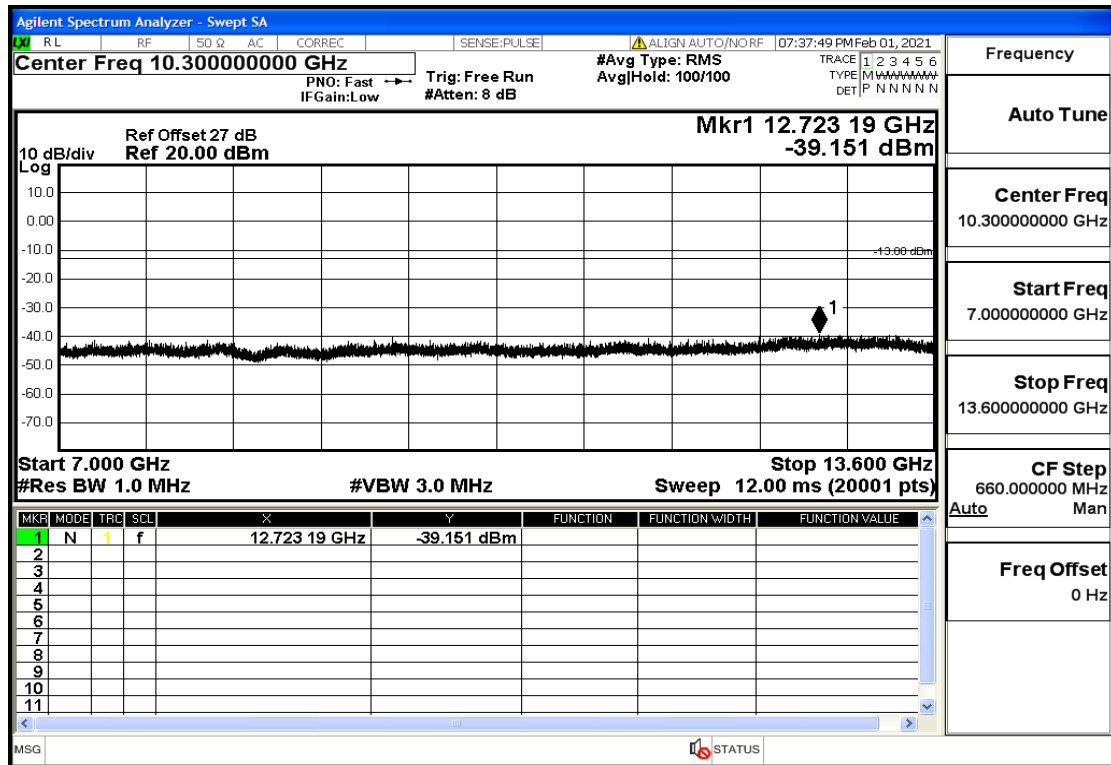

OB2-1.4-1909.3-QPSK-1#HIGH@13.6GHz-20GHz@Pass

OB2-3-1851.5-QPSK-15#LOW@30MHz-1GHz@Pass

OB2-3-1851.5-QPSK-15#LOW@1GHz-7GHz@Pass

OB2-3-1851.5-QPSK-15#LOW@7GHz-13.6GHz@Pass

OB2-3-1851.5-QPSK-15#LOW@13.6GHz-20GHz@Pass