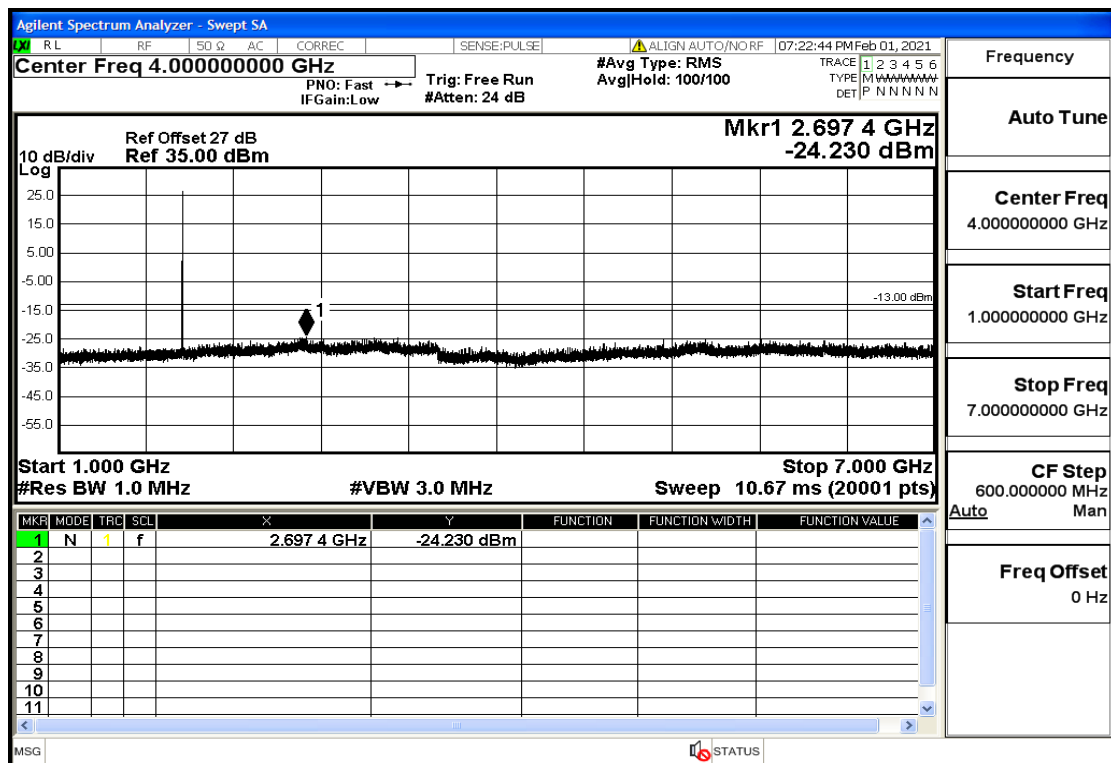

OB2-1.4-1850.7-QPSK-1#LOW@1GHz-7GHz@Pass