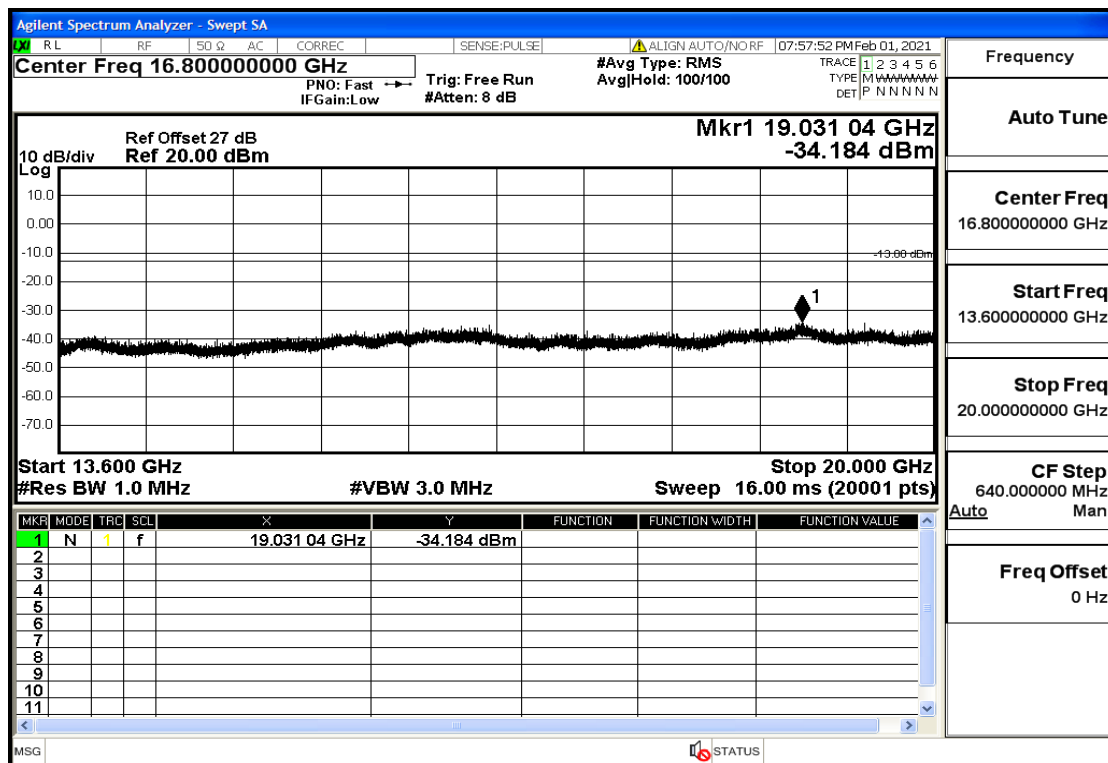

OB2-3-1880-QPSK-15#LOW@13.6GHz-20GHz@Pass