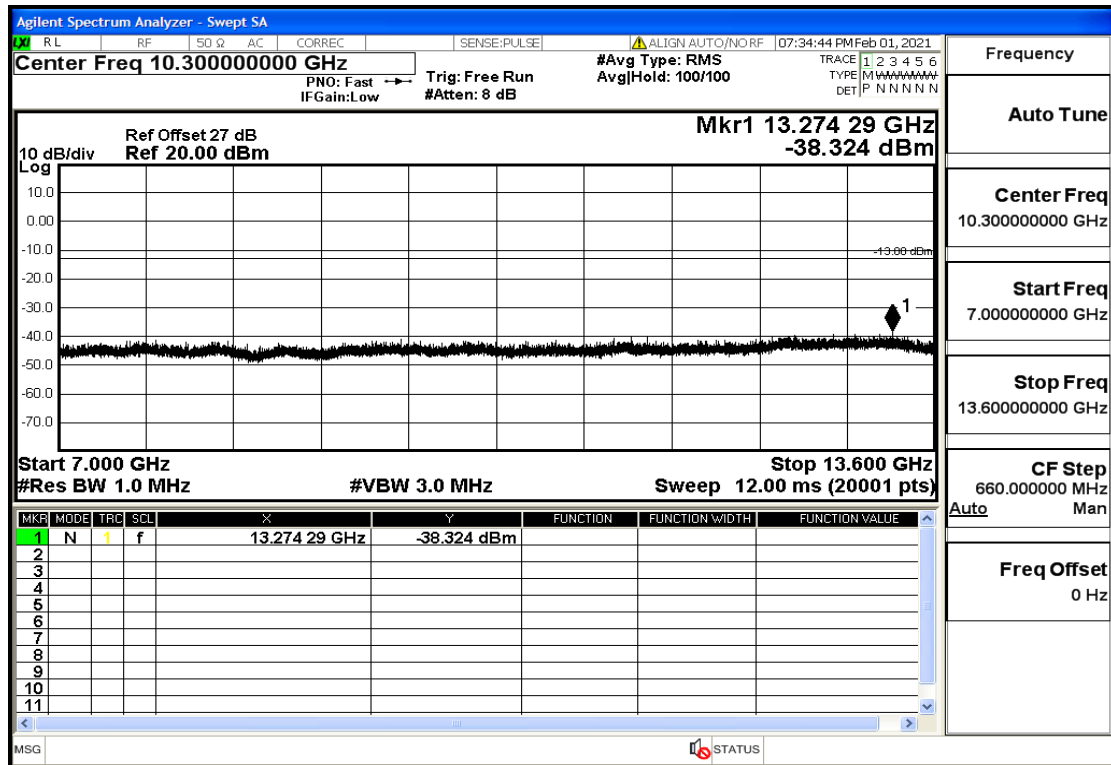

OB2-1.4-1909.3-QPSK-1#LOW@7GHz-13.6GHz@Pass

OB2-1.4-1909.3-QPSK-1#LOW@13.6GHz-20GHz@Pass

OB2-1.4-1909.3-QPSK-1#HIGH@30MHz-1GHz@Pass

OB2-1.4-1909.3-QPSK-1#HIGH@1GHz-7GHz@Pass

OB2-1.4-1909.3-QPSK-1#HIGH@7GHz-13.6GHz@Pass