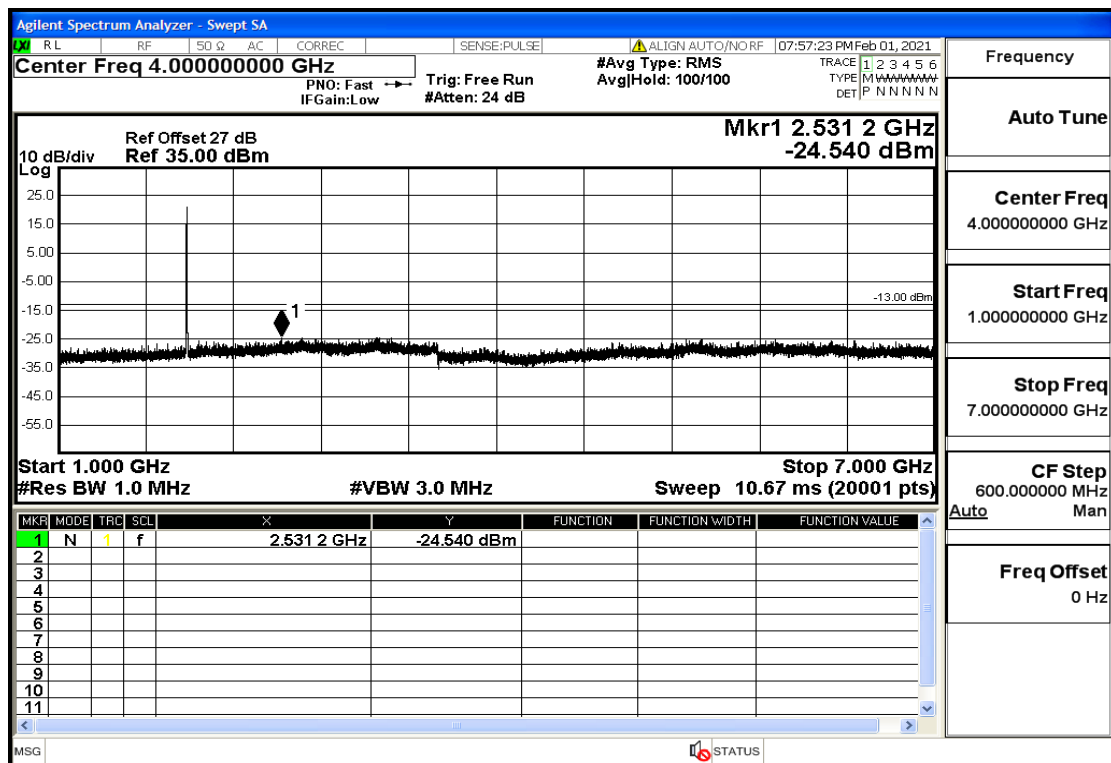

OB2-3-1851.5-QPSK-1#HIGH@1GHz-7GHz@Pass

OB2-3-1851.5-QPSK-1#HIGH@7GHz-13.6GHz@Pass

OB2-3-1851.5-QPSK-1#HIGH@13.6GHz-20GHz@Pass

OB2-3-1880-QPSK-15#LOW@30MHz-1GHz@Pass

OB2-3-1880-QPSK-15#LOW@1GHz-7GHz@Pass

OB2-3-1880-QPSK-15#LOW@7GHz-13.6GHz@Pass