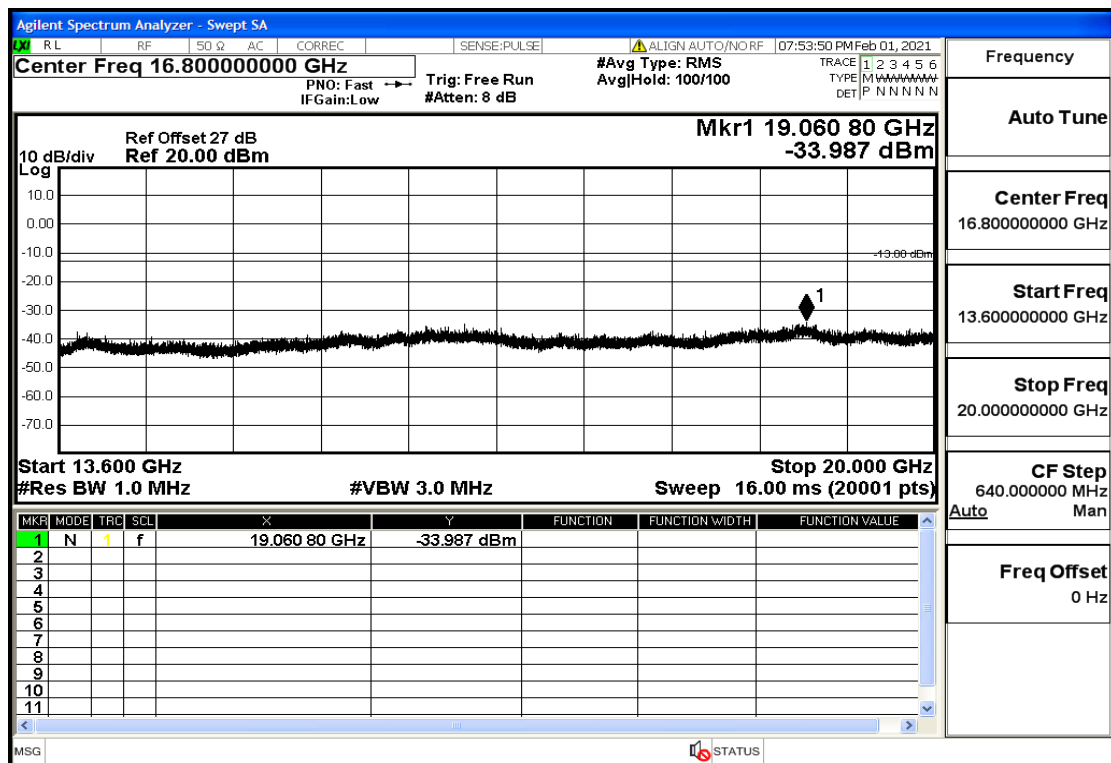

OB2-3-1851.5-QPSK-1#LOW@30mHz-1GHz@Pass

OB2-3-1851.5-QPSK-1#LOW@1GHz-7GHz@Pass

OB2-3-1851.5-QPSK-1#LOW@7GHz-13.6GHz@Pass

OB2-3-1851.5-QPSK-1#LOW@13.6GHz-20GHz@Pass

OB2-3-1851.5-QPSK-1#HIGH@30MHz-1GHz@Pass