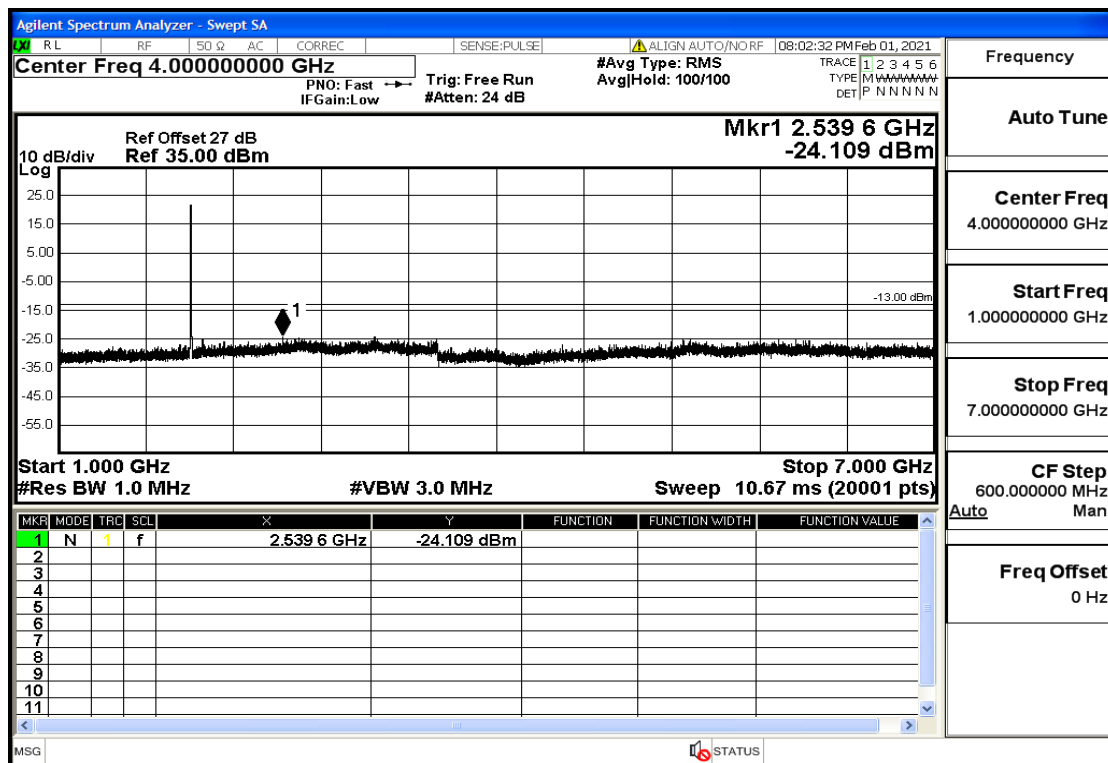

OB2-3-1880-QPSK-1#HIGH@1GHz-7GHz@Pass

OB2-3-1880-QPSK-1#HIGH@7GHz-13.6GHz@Pass

OB2-3-1880-QPSK-1#HIGH@13.6GHz-20GHz@Pass

OB2-3-1908.5-QPSK-15#LOW@30MHz-1GHz@Pass

OB2-3-1908.5-QPSK-15#LOW@1GHz-7GHz@Pass

OB2-3-1908.5-QPSK-15#LOW@7GHz-13.6GHz@Pass