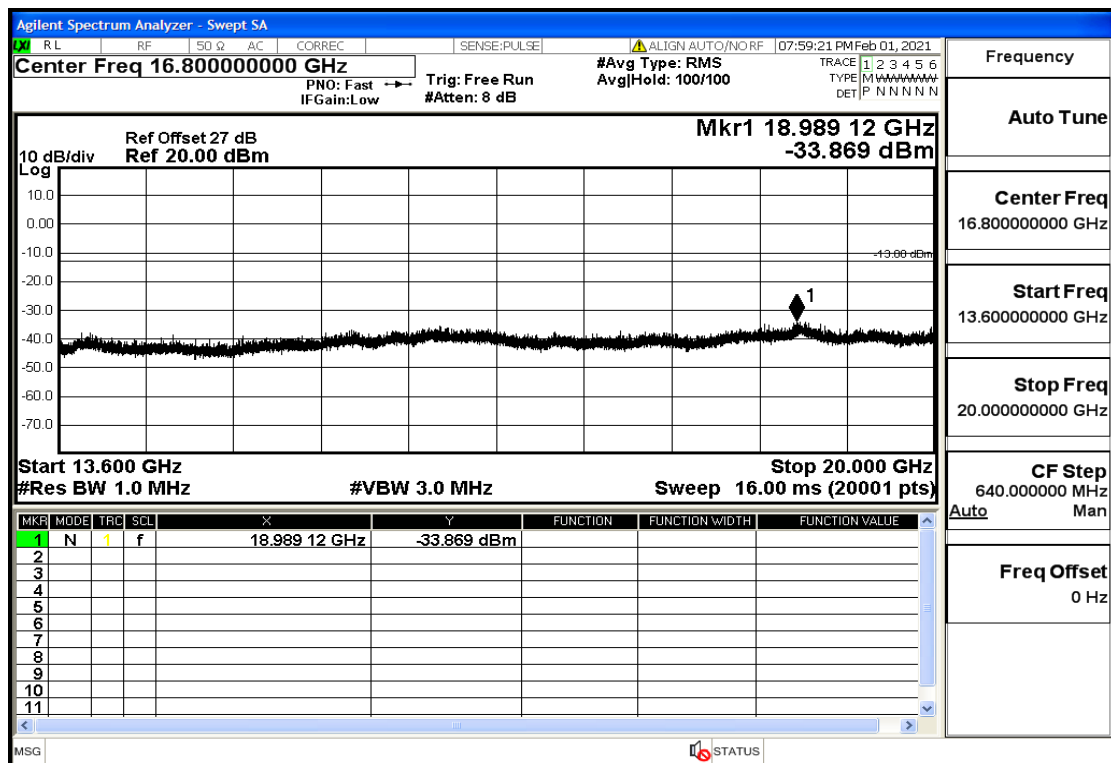

OB2-3-1880-QPSK-15#LOW@13.6GHz-20GHz@Pass

OB2-3-1880-QPSK-1#LOW@30mHz-1GHz@Pass

OB2-3-1880-QPSK-1#LOW@1GHz-7GHz@Pass

OB2-3-1880-QPSK-1#LOW@7GHz-13.6GHz@Pass

OB2-3-1880-QPSK-1#LOW@13.6GHz-20GHz@Pass

OB2-3-1880-QPSK-1#HIGH@30mHz-1GHz@Pass