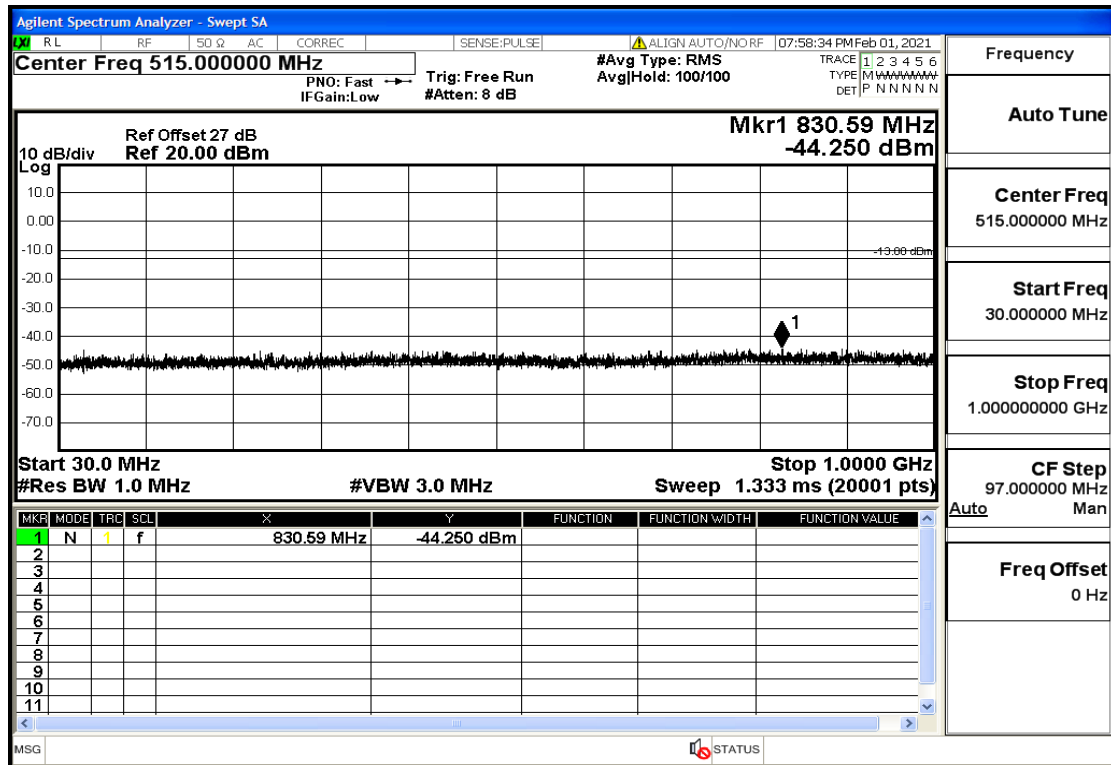

OB2-3-1880-QPSK-1#LOW@30mHz-1GHz@Pass