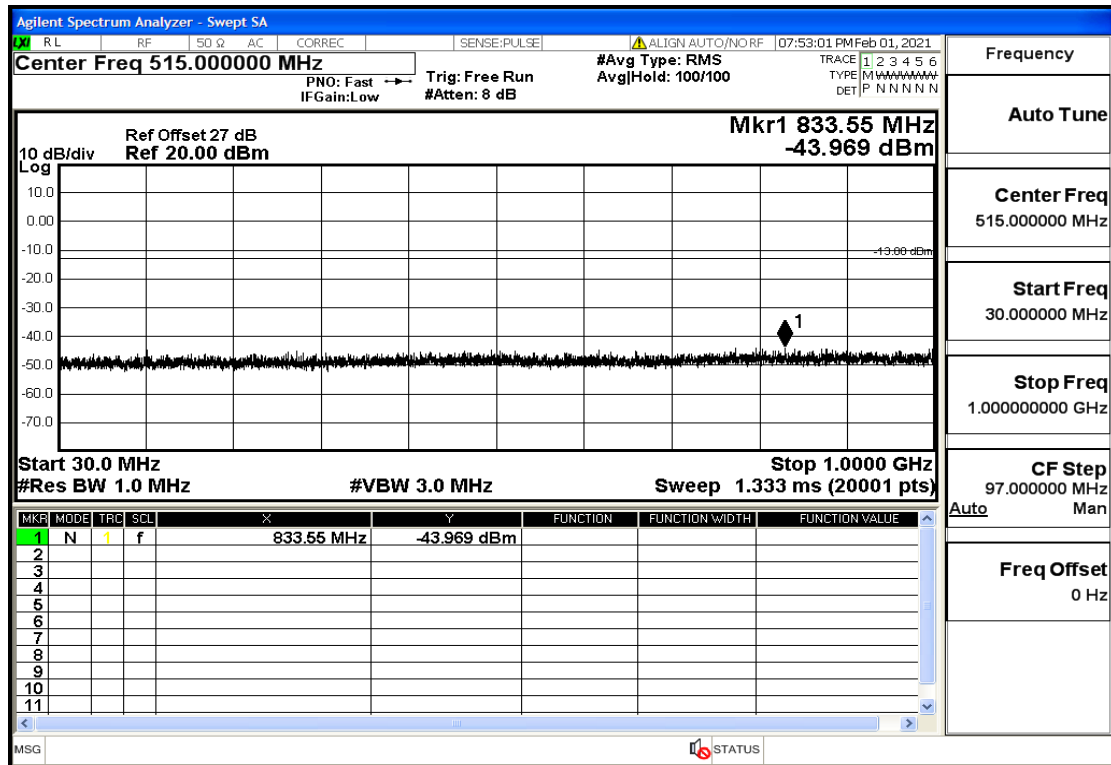

OB2-3-1851.5-QPSK-1#LOW@30mHz-1GHz@Pass