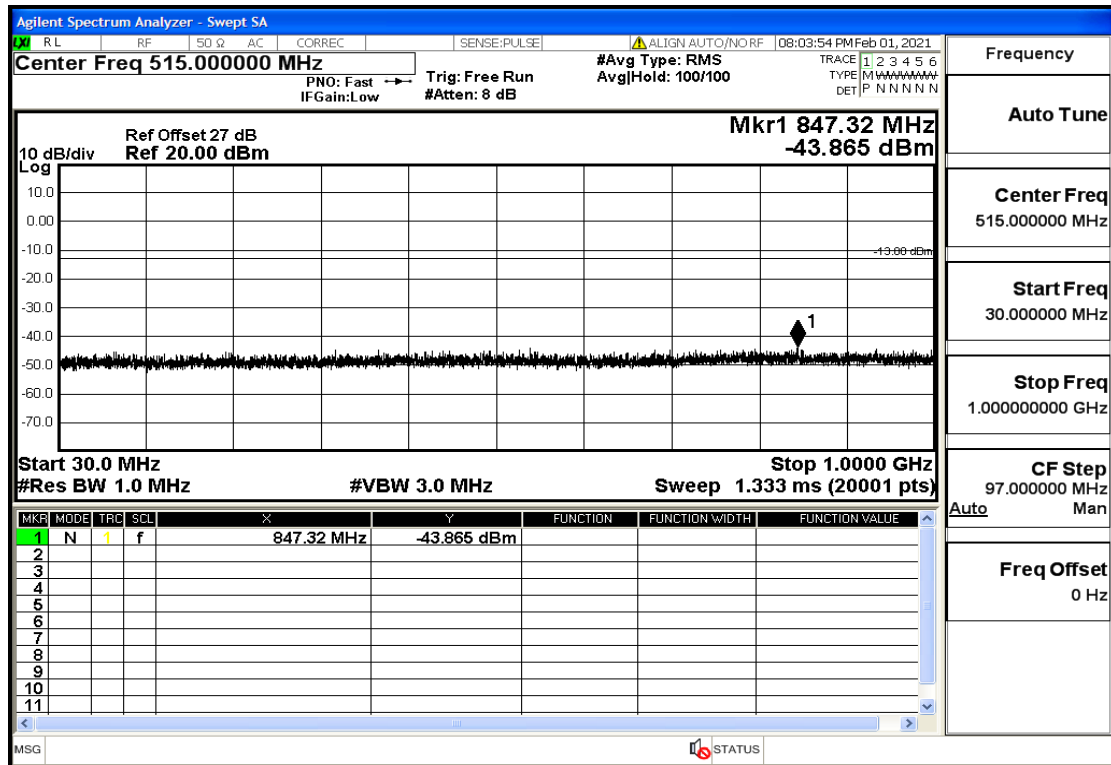

OB2-3-1908.5-QPSK-1#LOW@30mHz-1GHz@Pass