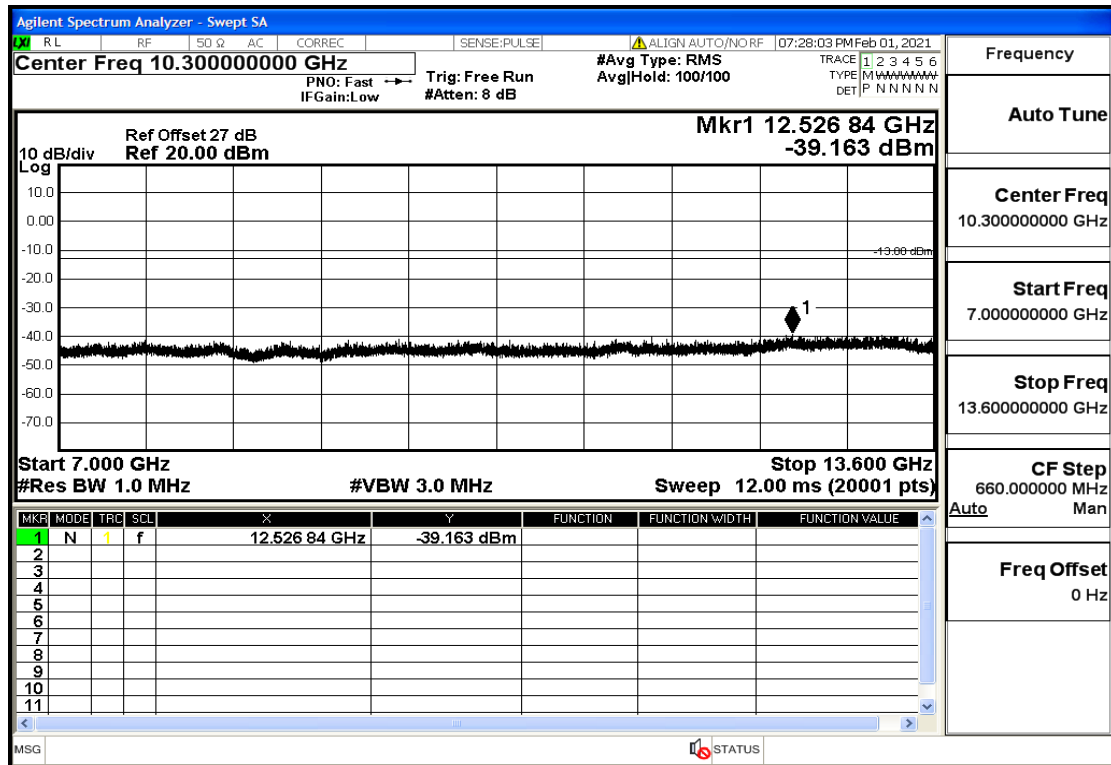

OB2-1.4-1880-QPSK-6#LOW@13.6GHz-20GHz@Pass

OB2-1.4-1880-QPSK-1#LOW@30MHz-1GHz@Pass

OB2-1.4-1880-QPSK-1#LOW@1GHz-7GHz@Pass

OB2-1.4-1880-QPSK-1#LOW@7GHz-13.6GHz@Pass

OB2-1.4-1880-QPSK-1#LOW@13.6GHz-20GHz@Pass