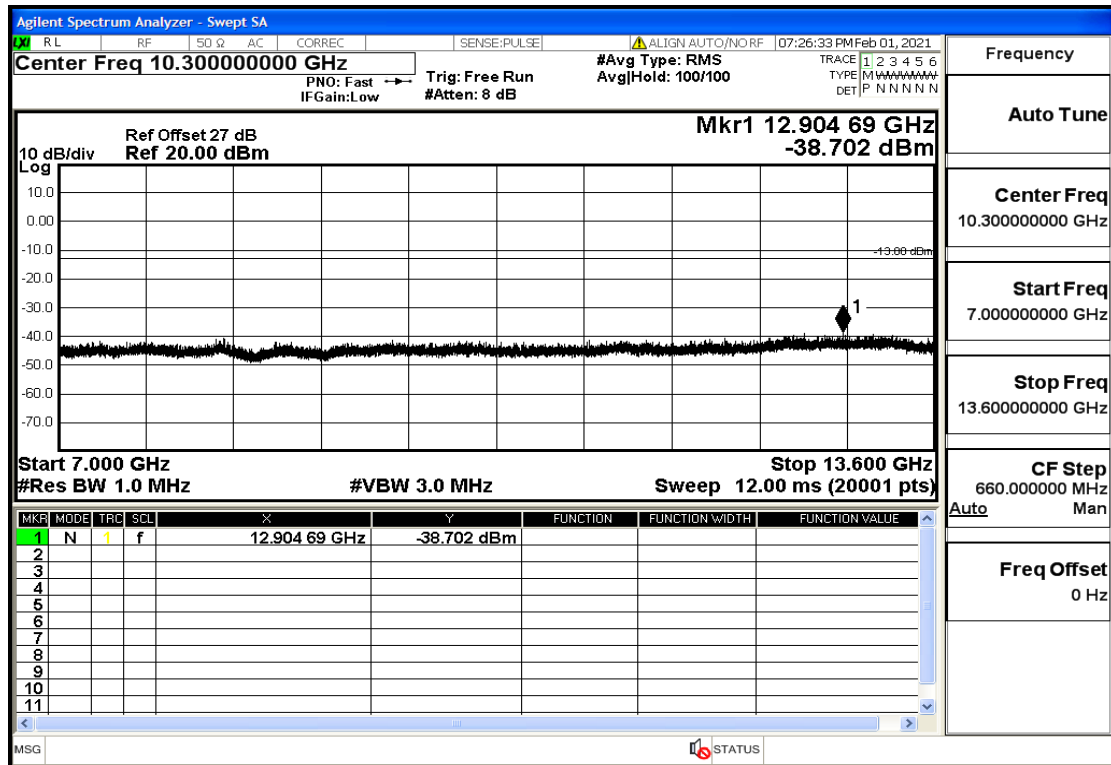

OB2-1.4-1850.7-QPSK-1#HIGH@7GHz-13.6GHz@Pass

OB2-1.4-1850.7-QPSK-1#HIGH@13.6GHz-20GHz@Pass

OB2-1.4-1880-QPSK-6#LOW@30mHz-1GHz@Pass

OB2-1.4-1880-QPSK-6#LOW@1GHz-7GHz@Pass

OB2-1.4-1880-QPSK-6#LOW@7GHz-13.6GHz@Pass