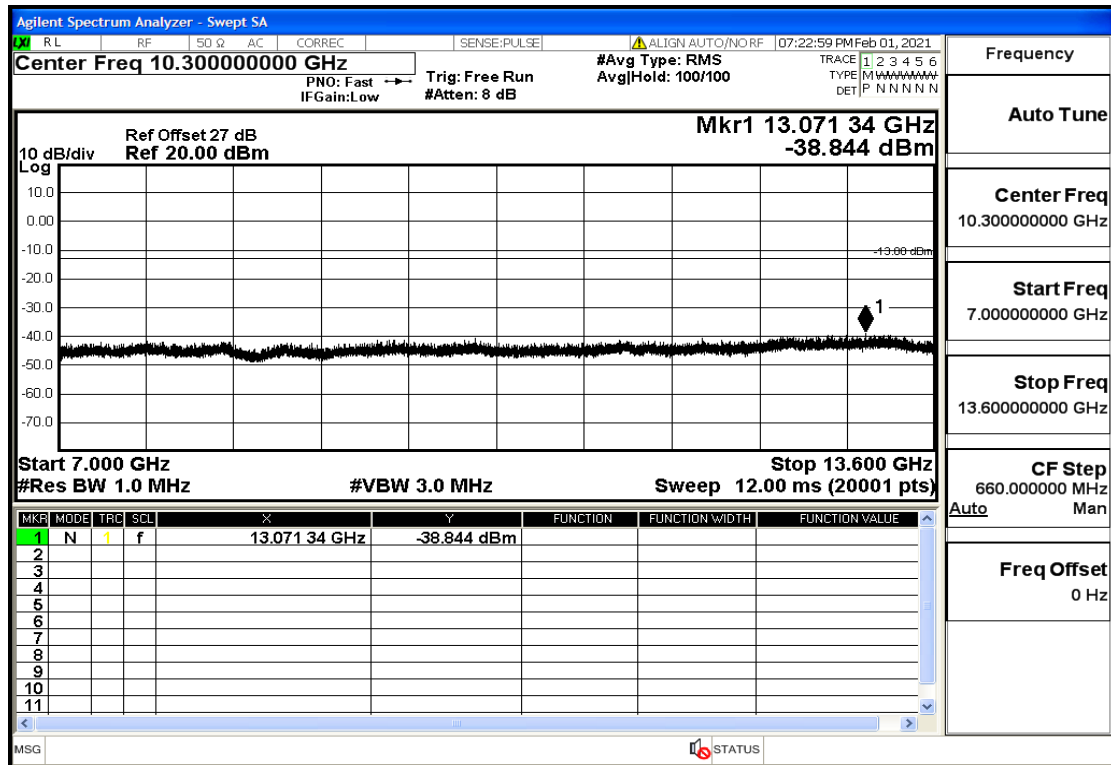

OB2-1.4-1850.7-QPSK-1#LOW@7GHz-13.6GHz@Pass