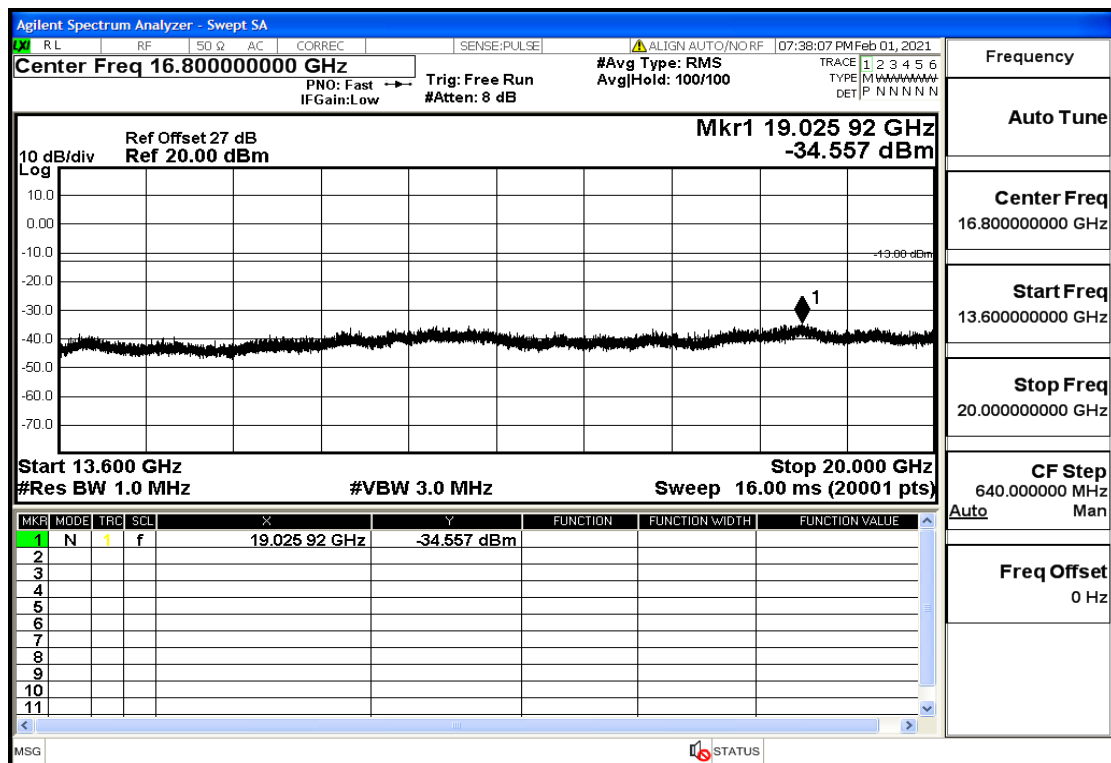

OB2-1.4-1909.3-QPSK-1#HIGH@13.6GHz-20GHz@Pass

OB2-3-1851.5-QPSK-15#LOW@30MHz-1GHz@Pass

OB2-3-1851.5-QPSK-15#LOW@1GHz-7GHz@Pass

OB2-3-1851.5-QPSK-15#LOW@7GHz-13.6GHz@Pass

OB2-3-1851.5-QPSK-15#LOW@13.6GHz-20GHz@Pass