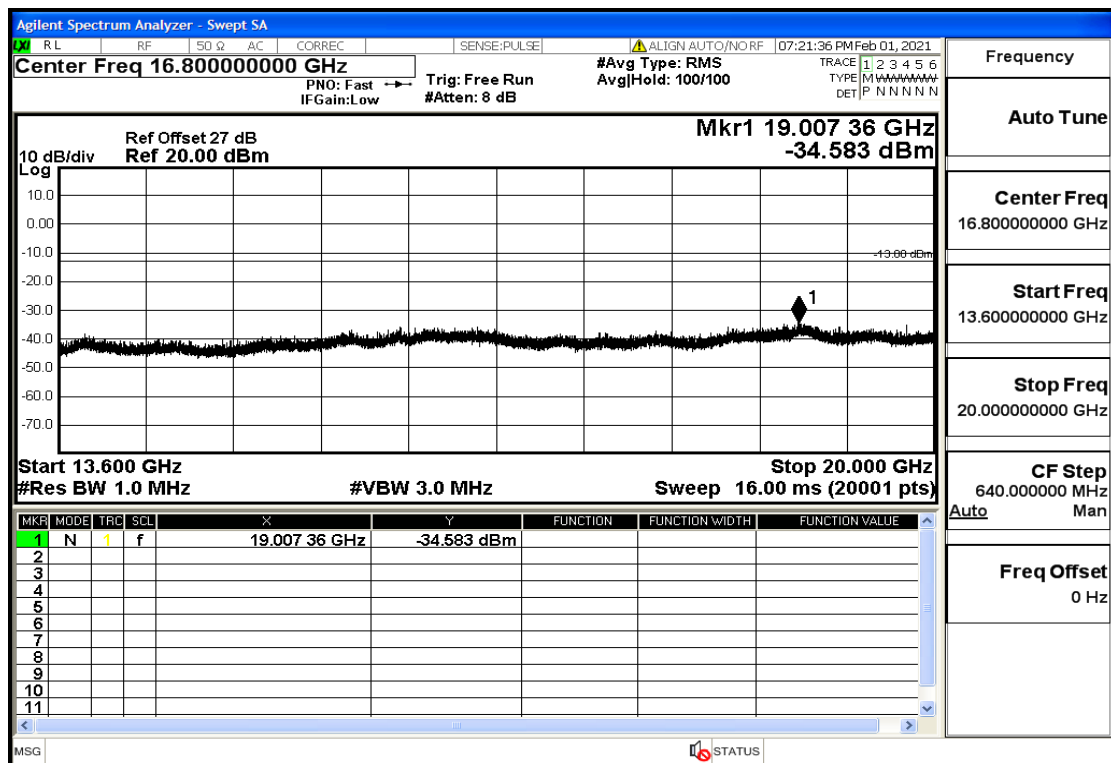

OB2-1.4-1850.7-QPSK-6#LOW@30mHz-1GHz@Pass

OB2-1.4-1850.7-QPSK-6#LOW@1GHz-7GHz@Pass

OB2-1.4-1850.7-QPSK-6#LOW@7GHz-13.6GHz@Pass

OB2-1.4-1850.7-QPSK-6#LOW@13.6GHz-20GHz@Pass

OB2-1.4-1850.7-QPSK-1#LOW@30mHz-1GHz@Pass