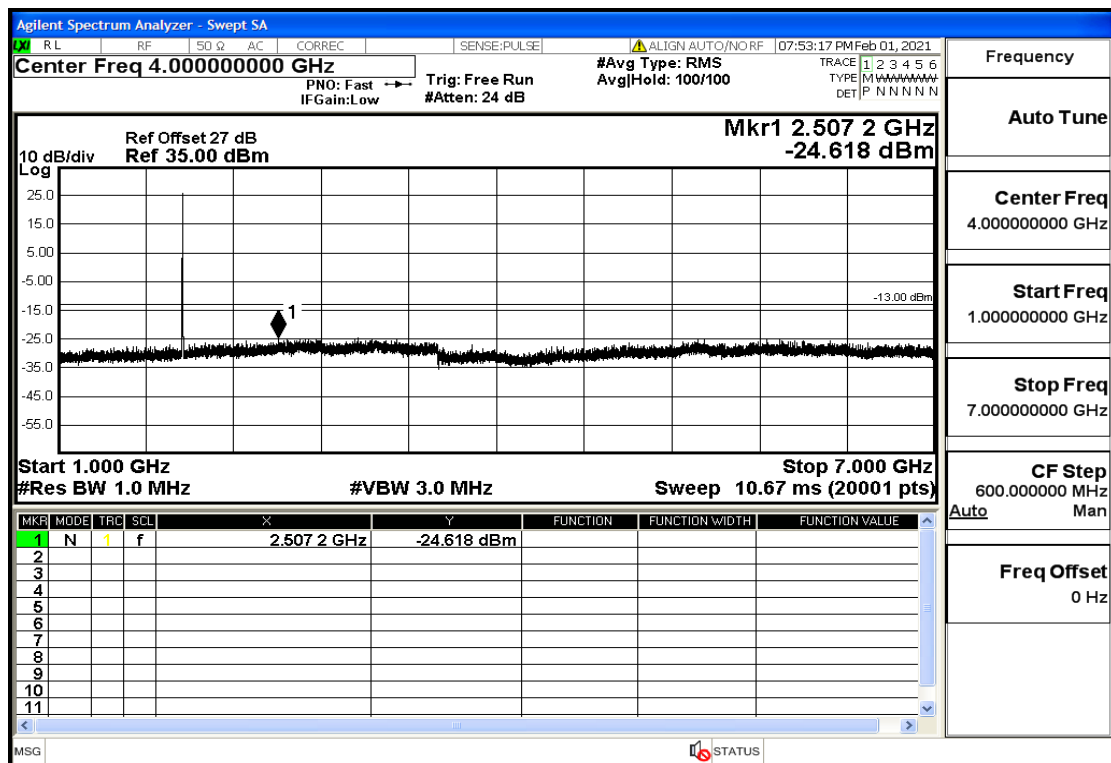

OB2-3-1851.5-QPSK-1#LOW@1GHz-7GHz@Pass