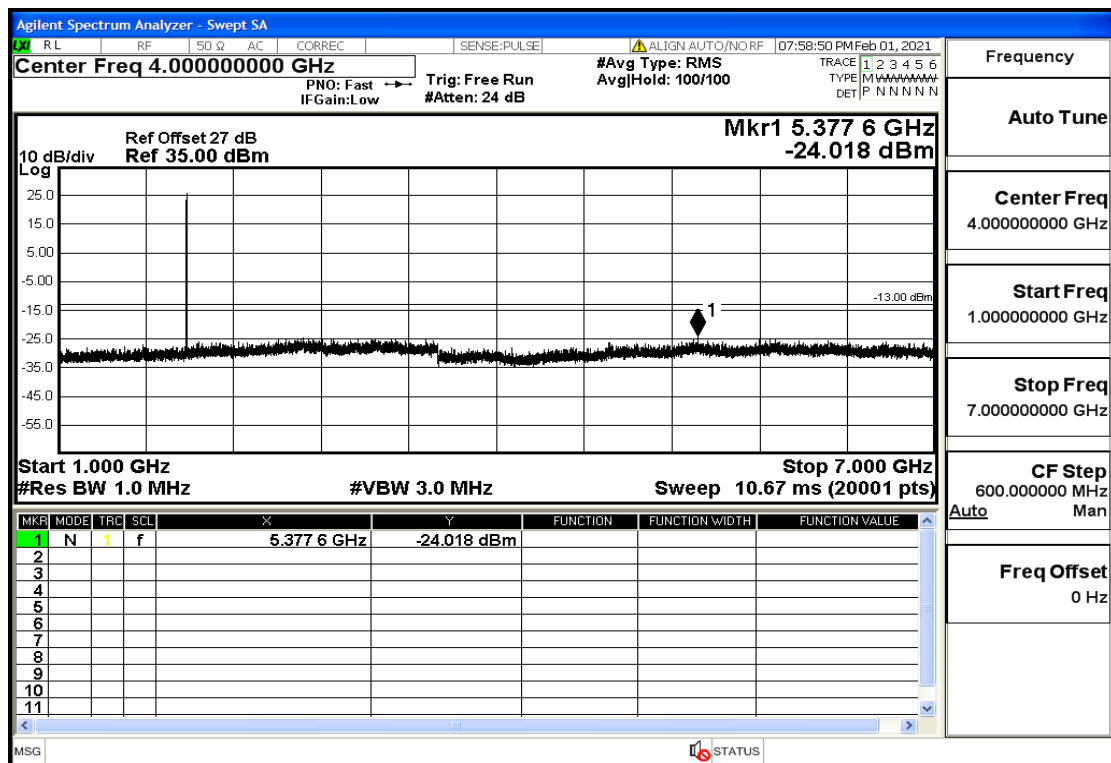

OB2-3-1880-QPSK-1#LOW@1GHz-7GHz@Pass