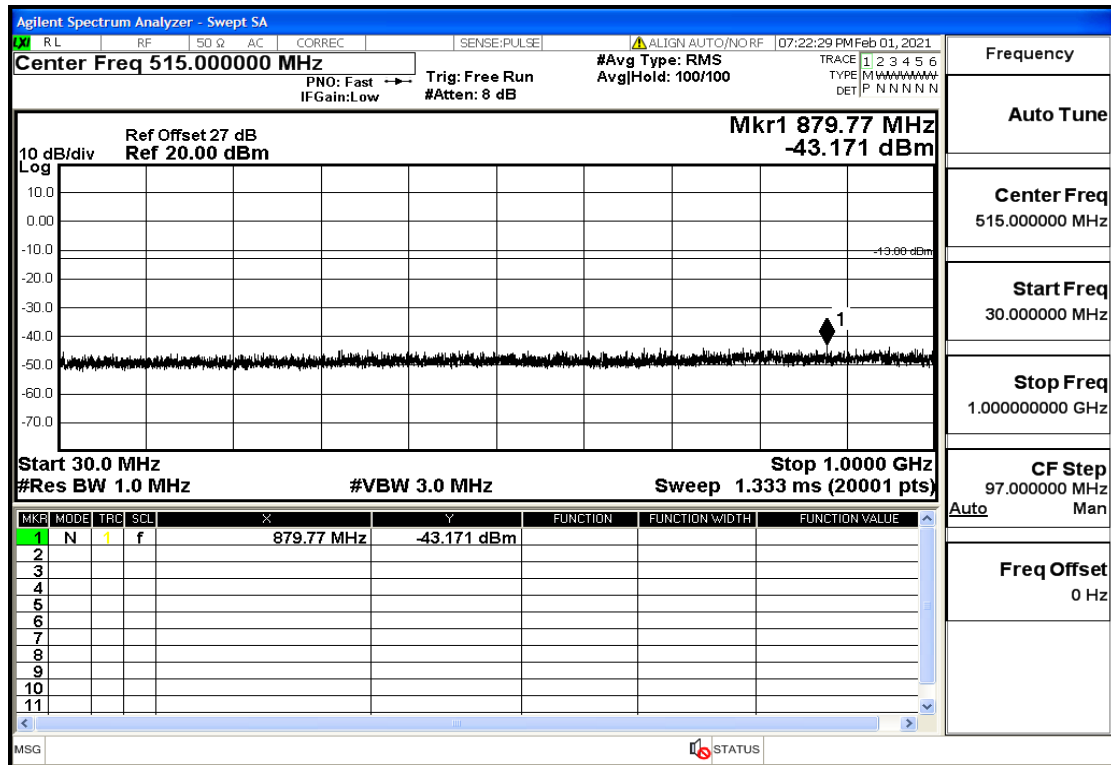

OB2-1.4-1850.7-QPSK-6#LOW@30mHz-1GHz@Pass

OB2-1.4-1850.7-QPSK-6#LOW@1GHz-7GHz@Pass

OB2-1.4-1850.7-QPSK-6#LOW@7GHz-13.6GHz@Pass

OB2-1.4-1850.7-QPSK-6#LOW@13.6GHz-20GHz@Pass

OB2-1.4-1850.7-QPSK-1#LOW@30mHz-1GHz@Pass