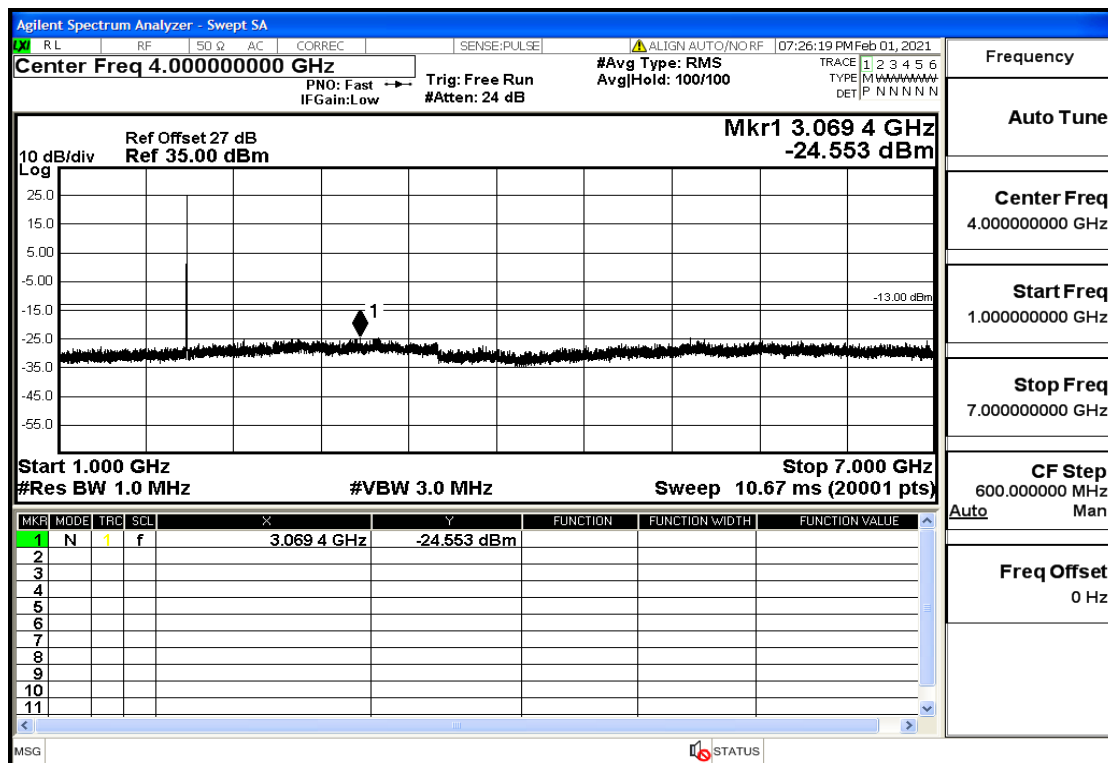

OB2-1.4-1850.7-QPSK-1#HIGH@7GHz-13.6GHz@Pass

OB2-1.4-1850.7-QPSK-1#HIGH@13.6GHz-20GHz@Pass

OB2-1.4-1880-QPSK-6#LOW@30mHz-1GHz@Pass

OB2-1.4-1880-QPSK-6#LOW@1GHz-7GHz@Pass

OB2-1.4-1880-QPSK-6#LOW@7GHz-13.6GHz@Pass