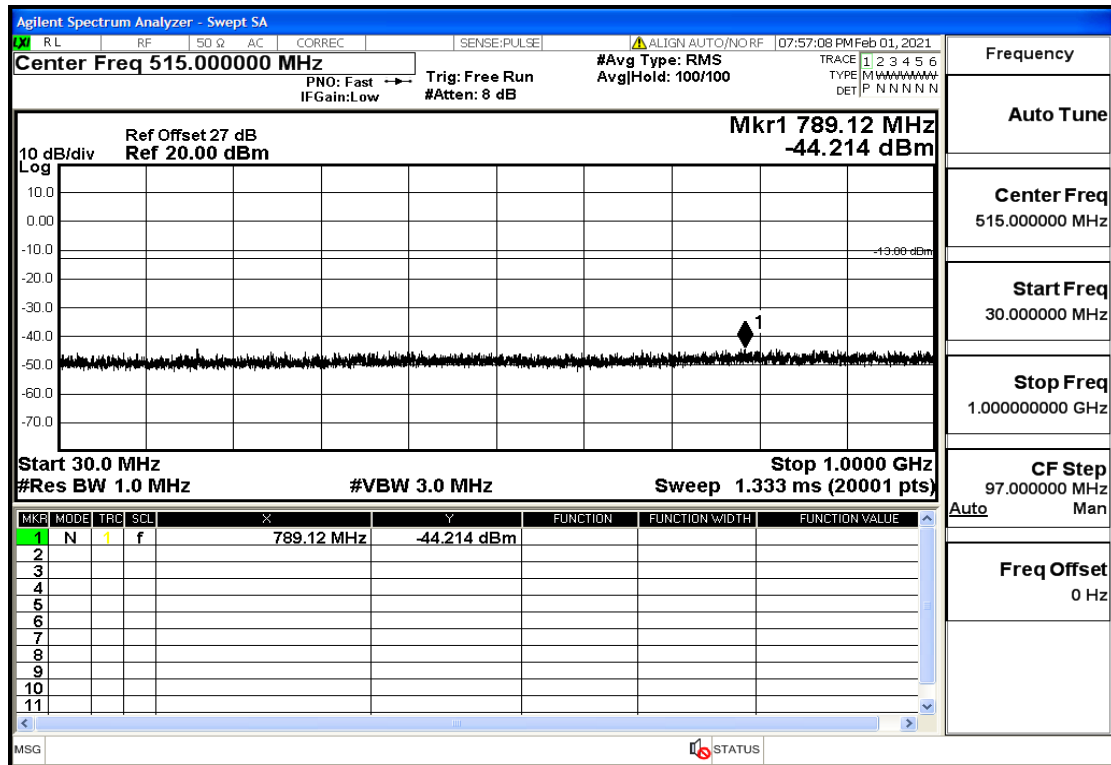

OB2-3-1851.5-QPSK-1#HIGH@1GHz-7GHz@Pass

OB2-3-1851.5-QPSK-1#HIGH@7GHz-13.6GHz@Pass

OB2-3-1851.5-QPSK-1#HIGH@13.6GHz-20GHz@Pass

OB2-3-1880-QPSK-15#LOW@30MHz-1GHz@Pass

OB2-3-1880-QPSK-15#LOW@1GHz-7GHz@Pass

OB2-3-1880-QPSK-15#LOW@7GHz-13.6GHz@Pass