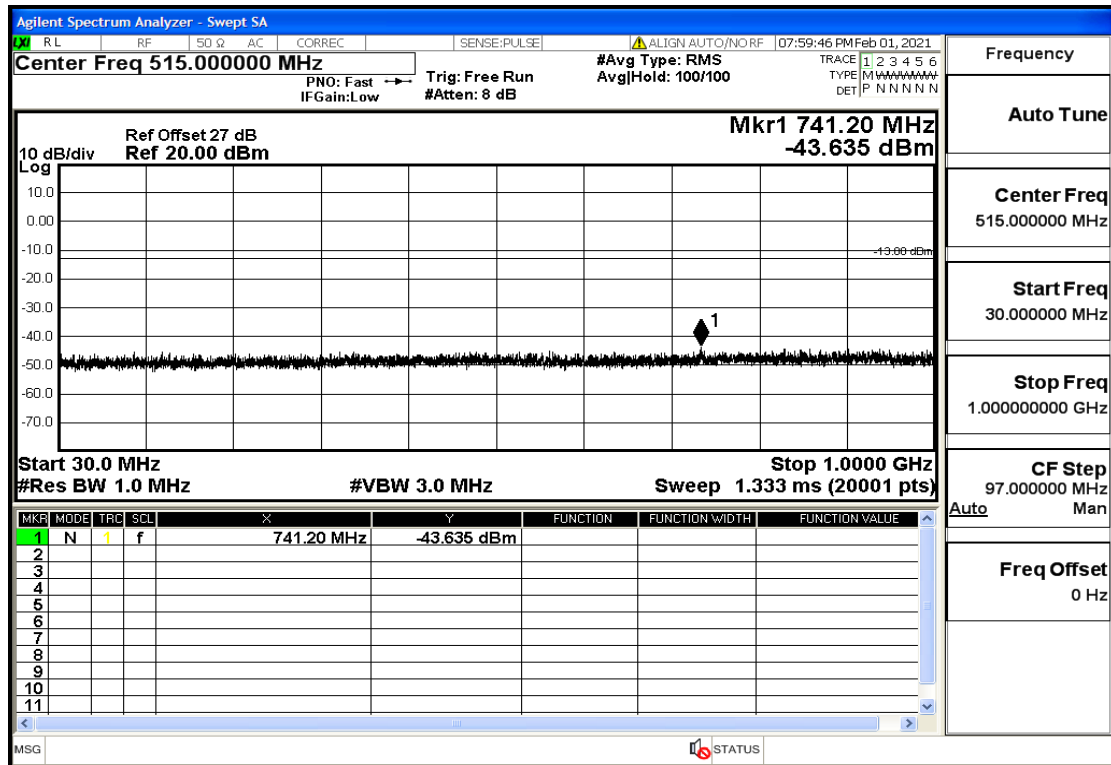

OB2-3-1880-QPSK-15#LOW@13.6GHz-20GHz@Pass

OB2-3-1880-QPSK-1#LOW@30mHz-1GHz@Pass

OB2-3-1880-QPSK-1#LOW@1GHz-7GHz@Pass

OB2-3-1880-QPSK-1#LOW@7GHz-13.6GHz@Pass

OB2-3-1880-QPSK-1#LOW@13.6GHz-20GHz@Pass

OB2-3-1880-QPSK-1#HIGH@30mHz-1GHz@Pass