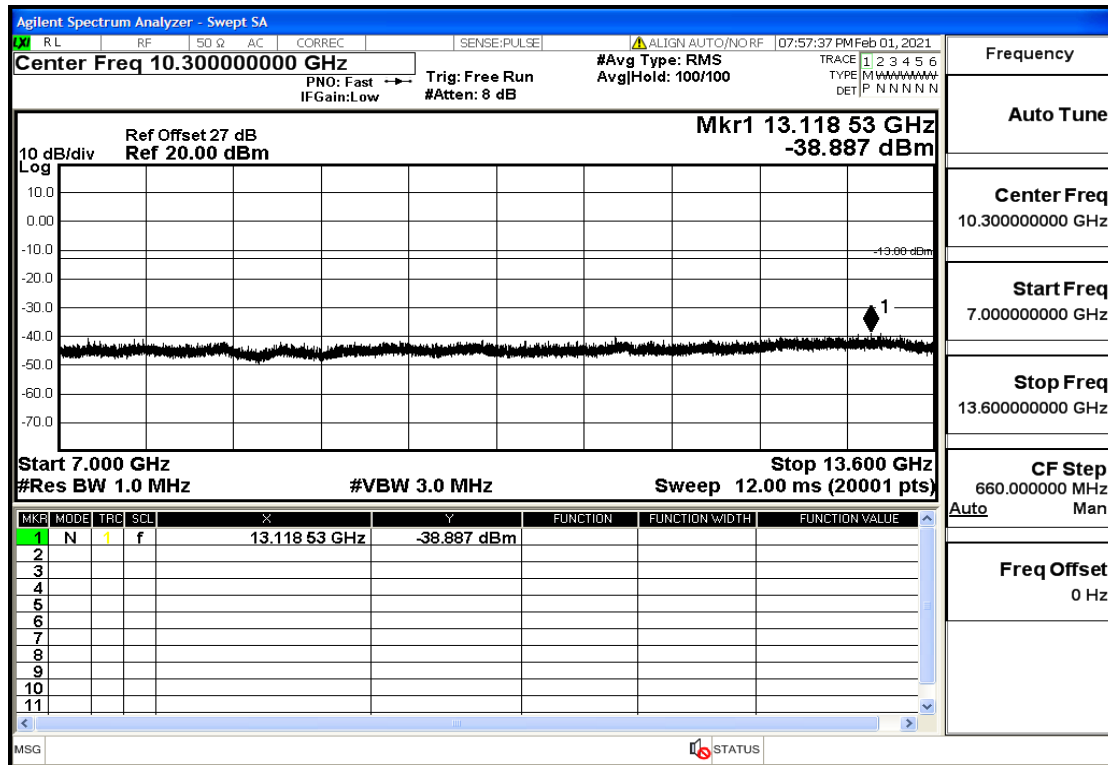

OB2-3-1851.5-QPSK-1#HIGH@1GHz-7GHz@Pass

OB2-3-1851.5-QPSK-1#HIGH@7GHz-13.6GHz@Pass

OB2-3-1851.5-QPSK-1#HIGH@13.6GHz-20GHz@Pass

OB2-3-1880-QPSK-15#LOW@30MHz-1GHz@Pass

OB2-3-1880-QPSK-15#LOW@1GHz-7GHz@Pass

OB2-3-1880-QPSK-15#LOW@7GHz-13.6GHz@Pass