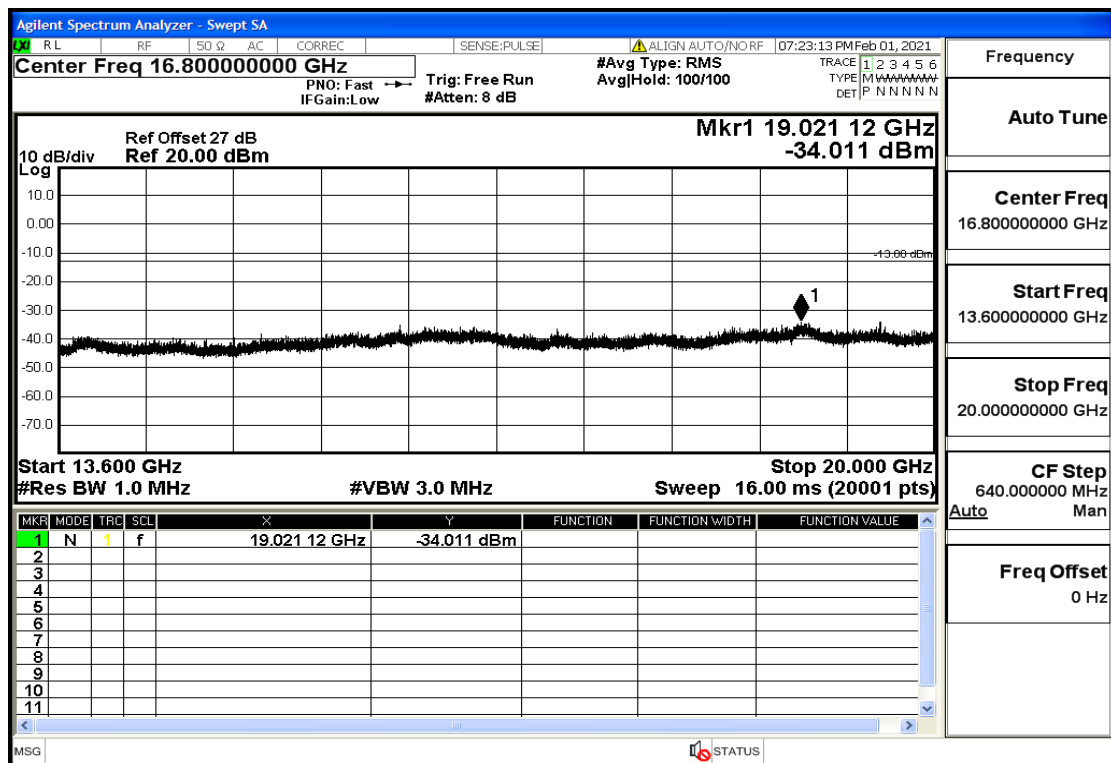

OB2-1.4-1850.7-QPSK-1#LOW@13.6GHz-20GHz@Pass