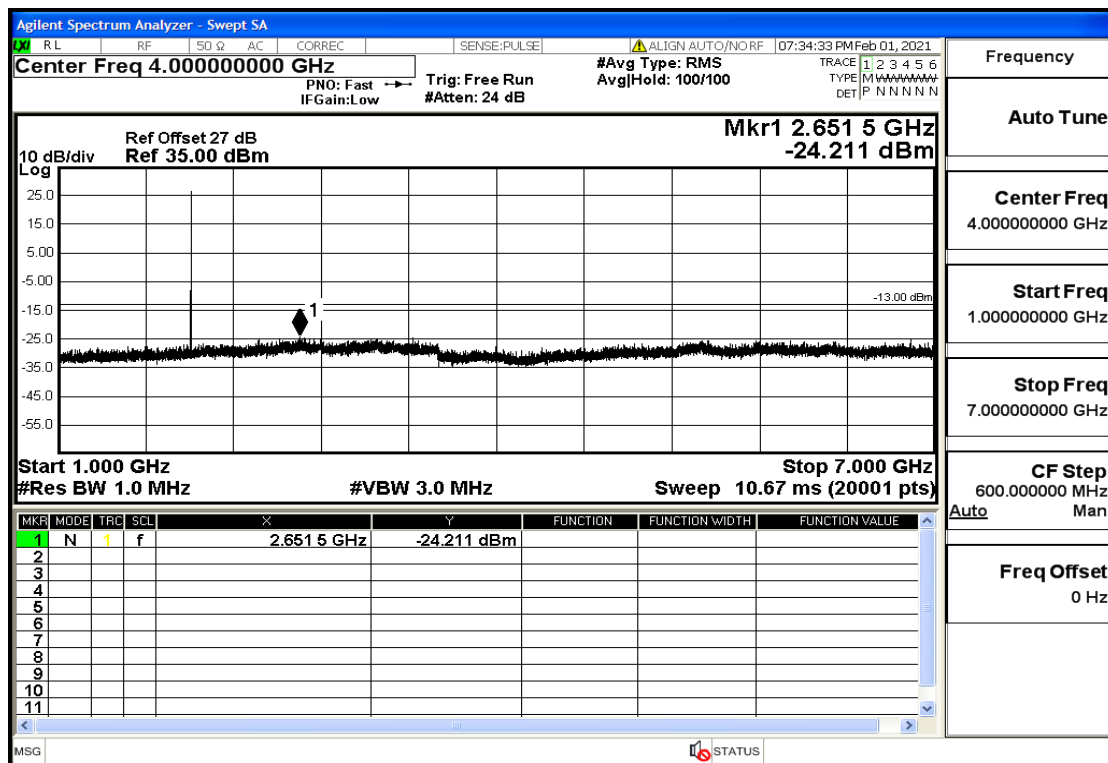

OB2-1.4-1909.3-QPSK-1#LOW@7GHz-13.6GHz@Pass

OB2-1.4-1909.3-QPSK-1#LOW@13.6GHz-20GHz@Pass

OB2-1.4-1909.3-QPSK-1#HIGH@30MHz-1GHz@Pass

OB2-1.4-1909.3-QPSK-1#HIGH@1GHz-7GHz@Pass

OB2-1.4-1909.3-QPSK-1#HIGH@7GHz-13.6GHz@Pass