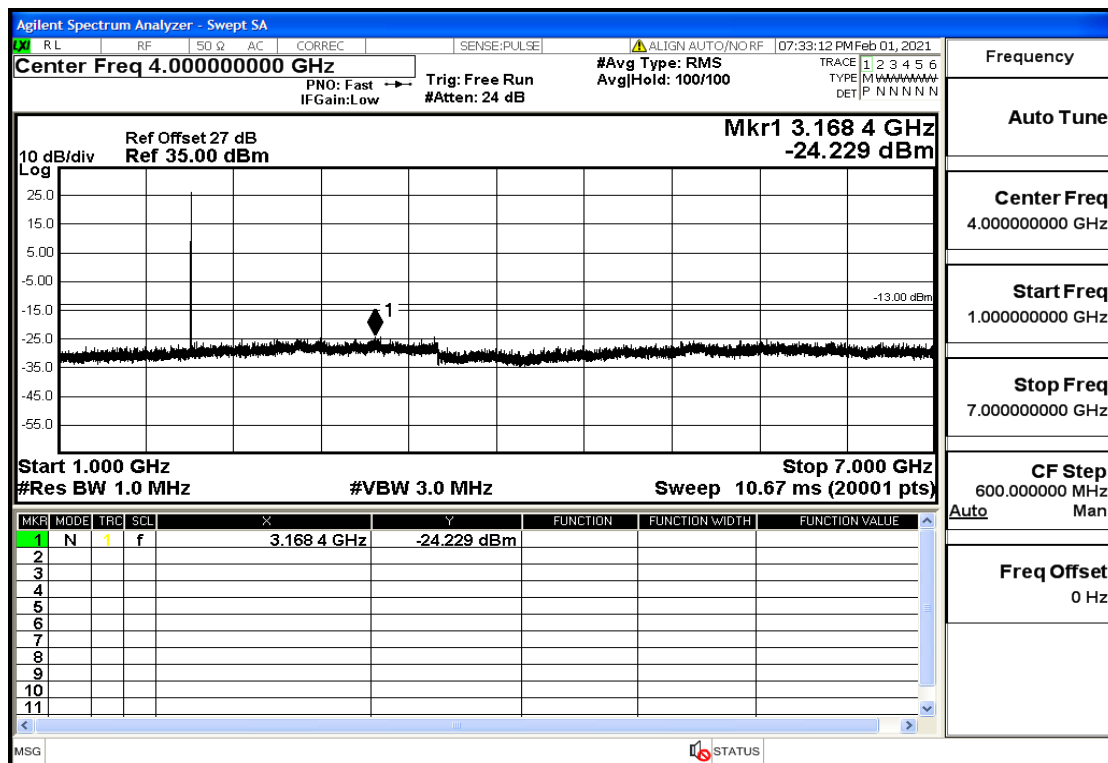

OB2-1.4-1909.3-QPSK-6#LOW@1GHz-7GHz@Pass

OB2-1.4-1909.3-QPSK-6#LOW@7GHz-13.6GHz@Pass

OB2-1.4-1909.3-QPSK-6#LOW@13.6GHz-20GHz@Pass

OB2-1.4-1909.3-QPSK-1#LOW@30mHz-1GHz@Pass

OB2-1.4-1909.3-QPSK-1#LOW@1GHz-7GHz@Pass