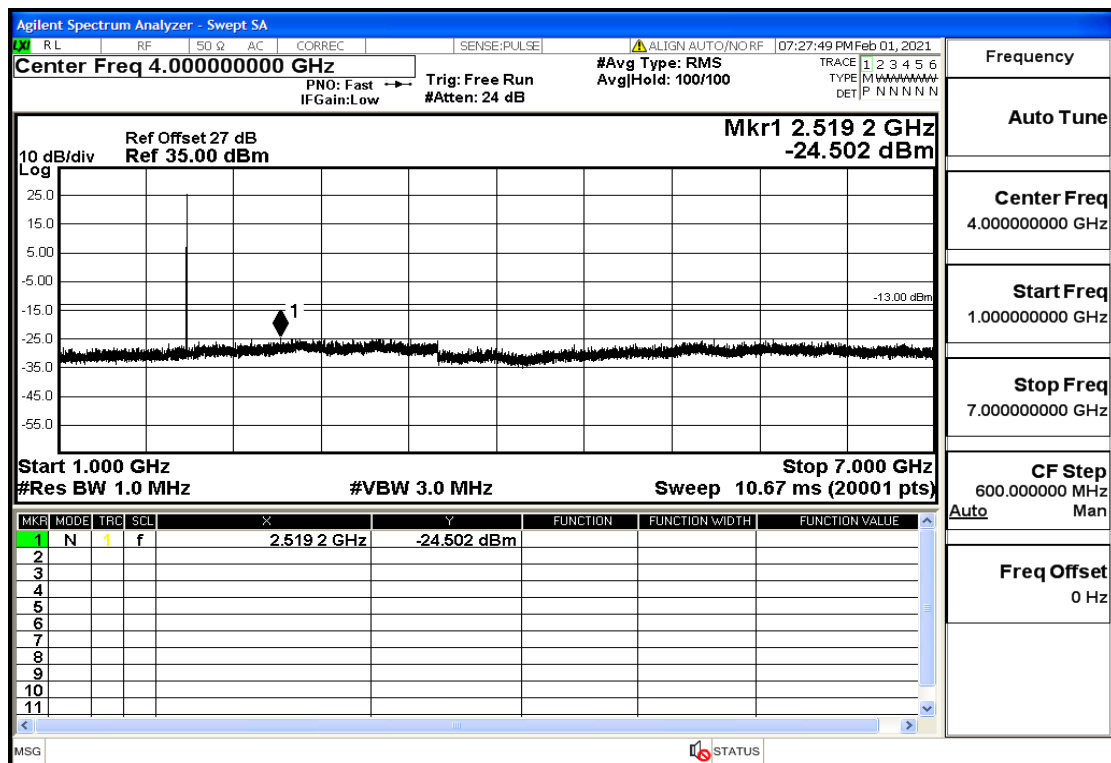

OB2-1.4-1880-QPSK-1#LOW@1GHz-7GHz@Pass