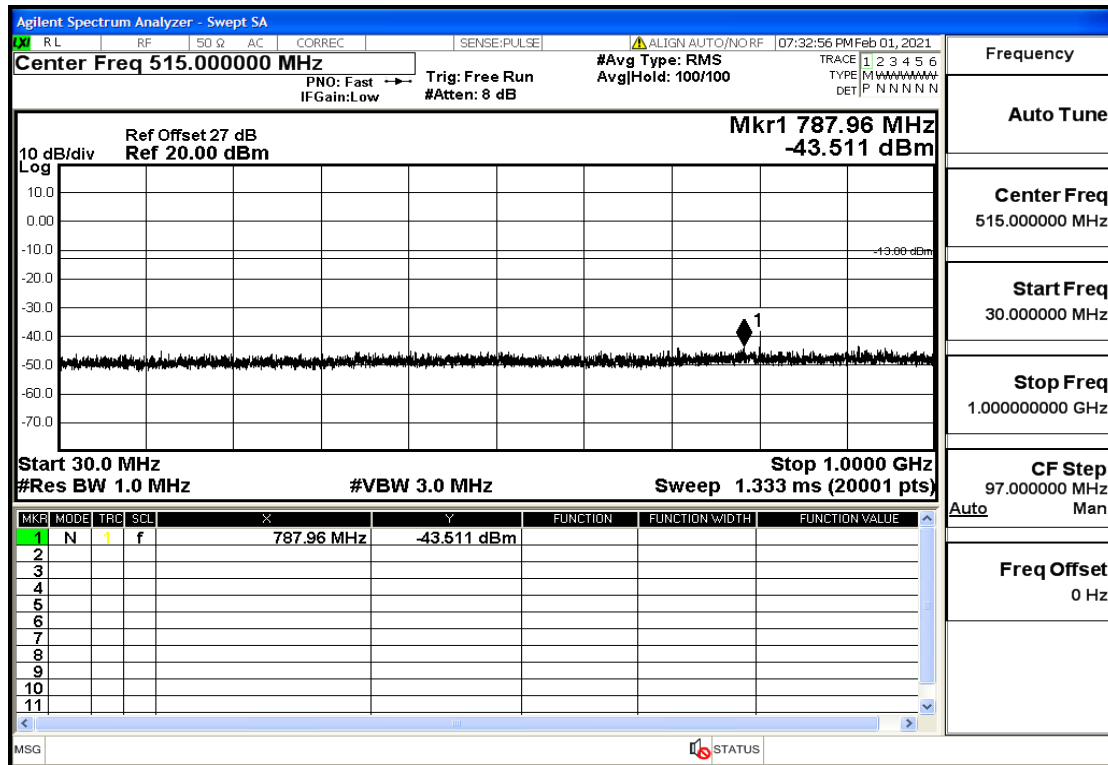

OB2-1.4-1909.3-QPSK-6#LOW@1GHz-7GHz@Pass

OB2-1.4-1909.3-QPSK-6#LOW@7GHz-13.6GHz@Pass

OB2-1.4-1909.3-QPSK-6#LOW@13.6GHz-20GHz@Pass

OB2-1.4-1909.3-QPSK-1#LOW@30mHz-1GHz@Pass

OB2-1.4-1909.3-QPSK-1#LOW@1GHz-7GHz@Pass