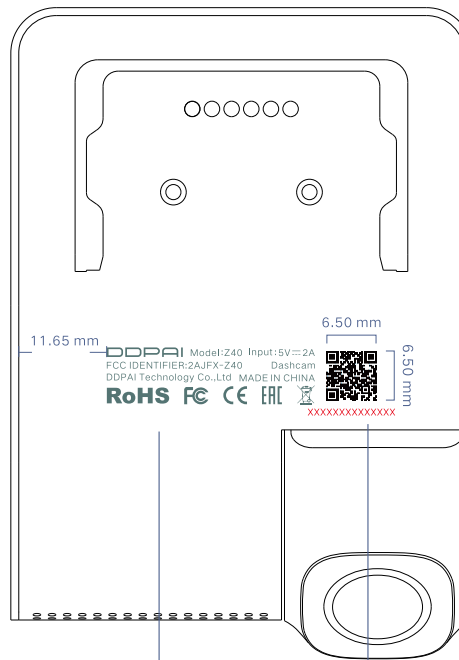

丝印

前视图

后视图

PC:首先背面电镀LOGO亮银色, 再背面丝印周边黑色

字符: 丝印 (PT CoolGrey 10C) 二维码/SN码: 镭雕