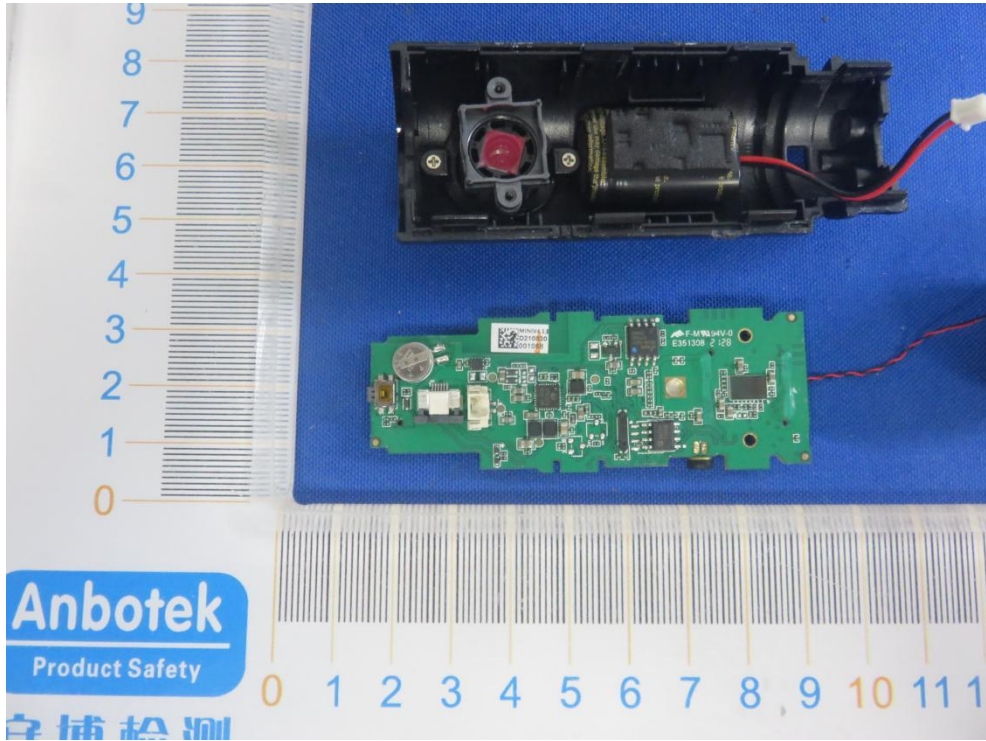

FCC ID: 2AJFX-4MINI

ANT