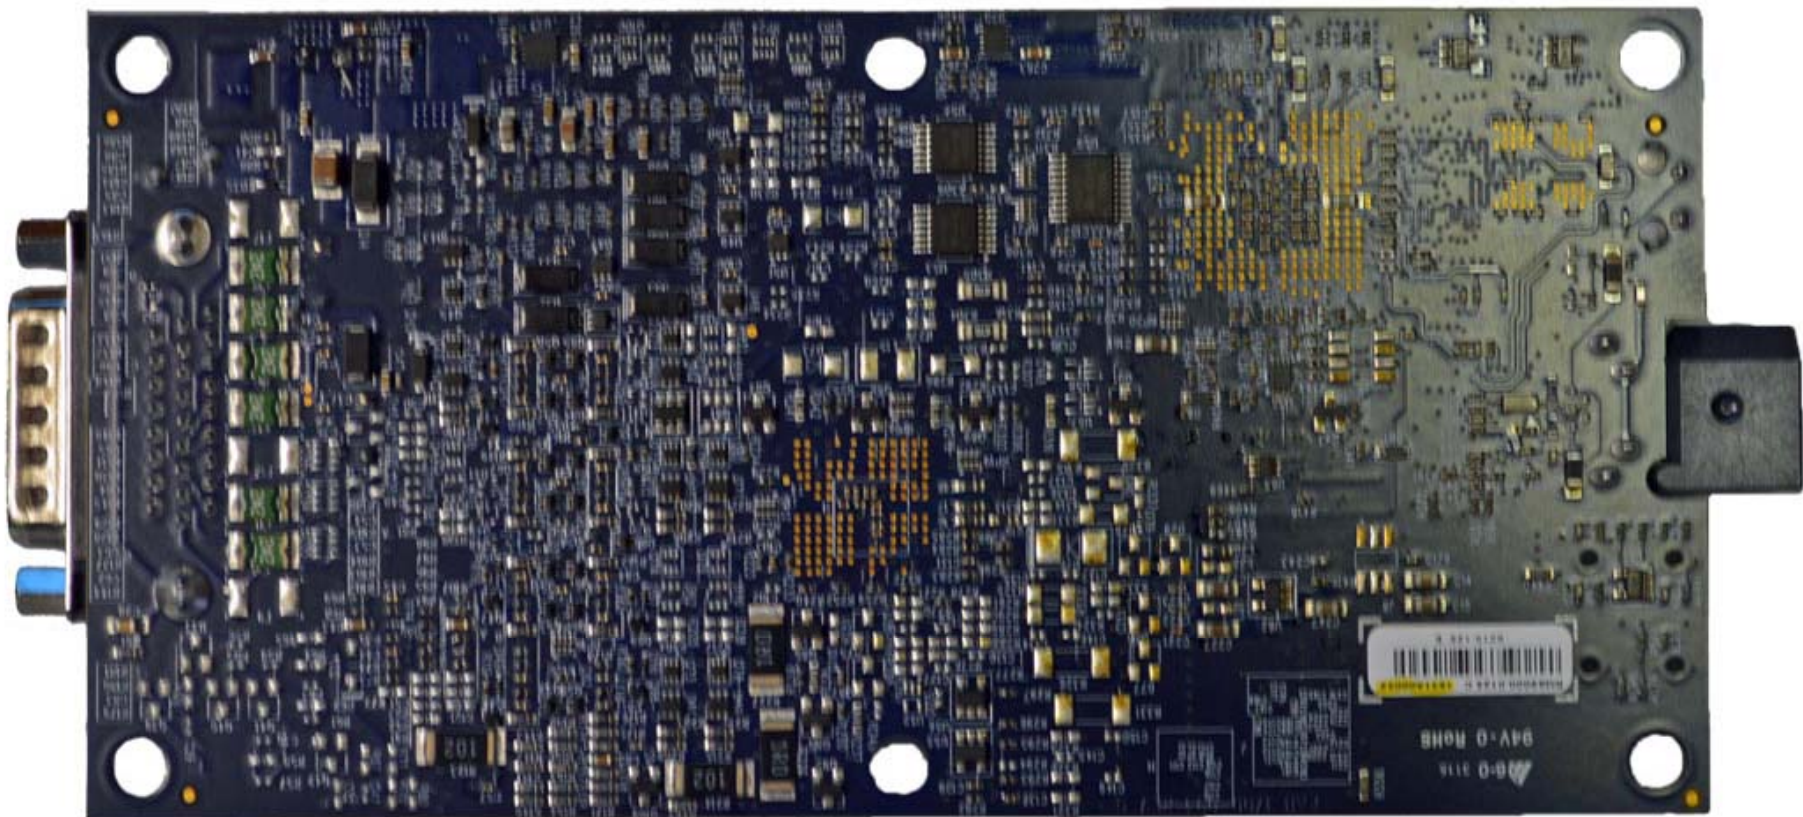

PASS TEST JUN

U21M
3210-0112
1004821

U21C003
M24
3110-0142
M24

U21A
3210-0112
1004821

Q15C 10K 0805,PRC
© 2013

150PF

220C

94V-0 RoHS

94V-0 RoHS

94V-0 RoHS