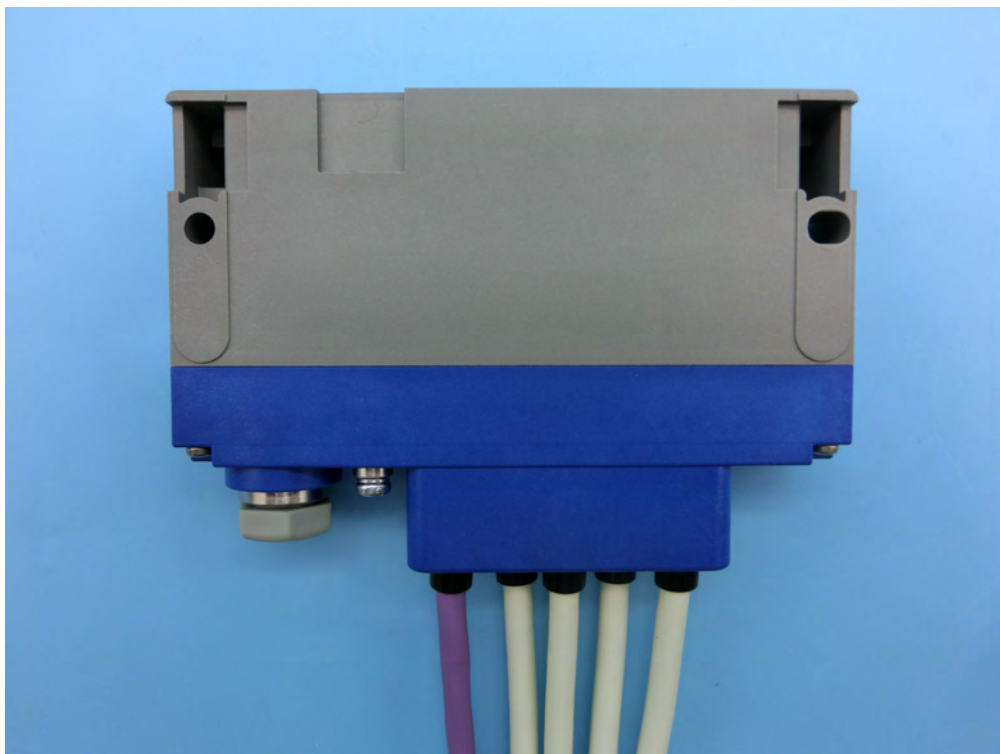

FCC ID : 2AJE7SMC-WEX05
IC : 21344-WEX05

EX600-WLXB1 Overview

FCC ID : 2AJE7SMC-WEX05
IC : 21344-WEX05

EX600-WLYB1 Front side

EX600-WLYB1 Back side

FCC ID : 2AJE7SMC-WEX05
IC : 21344-WEX05

EX600-WLYB1 Left side

EX600-WLYB1 Right side

FCC ID : 2AJE7SMC-WEX05
IC : 21344-WEX05

EX600-WLYB1 Top side

EX600-WLYB1 Bottom side

FCC ID : 2AJE7SMC-WEX05
IC : 21344-WEX05

EX600-WLYB1 Overview