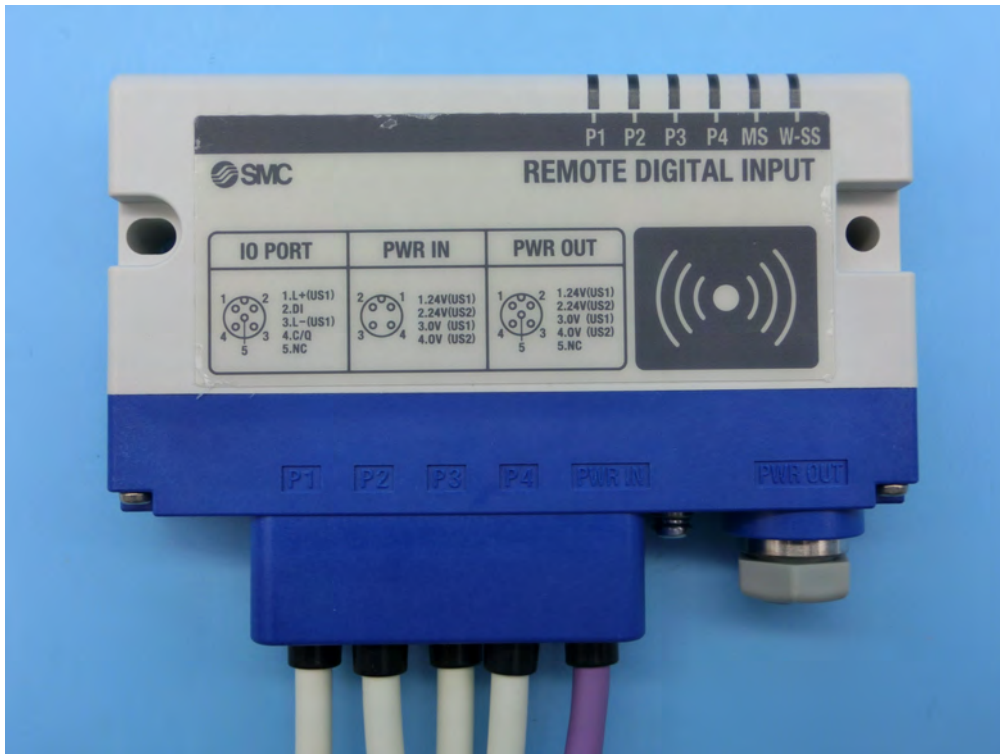

FCC ID : 2AJE7SMC-WEX05
IC : 21344-WEX05

EX600-WLXB1 Front side

EX600-WLXB1 Back side

FCC ID : 2AJE7SMC-WEX05
IC : 21344-WEX05

EX600-WLXB1 Left side

EX600-WLXB1 Right side

FCC ID : 2AJE7SMC-WEX05
IC : 21344-WEX05

EX600-WLXB1 Top side

EX600-WLXB1 Bottom side