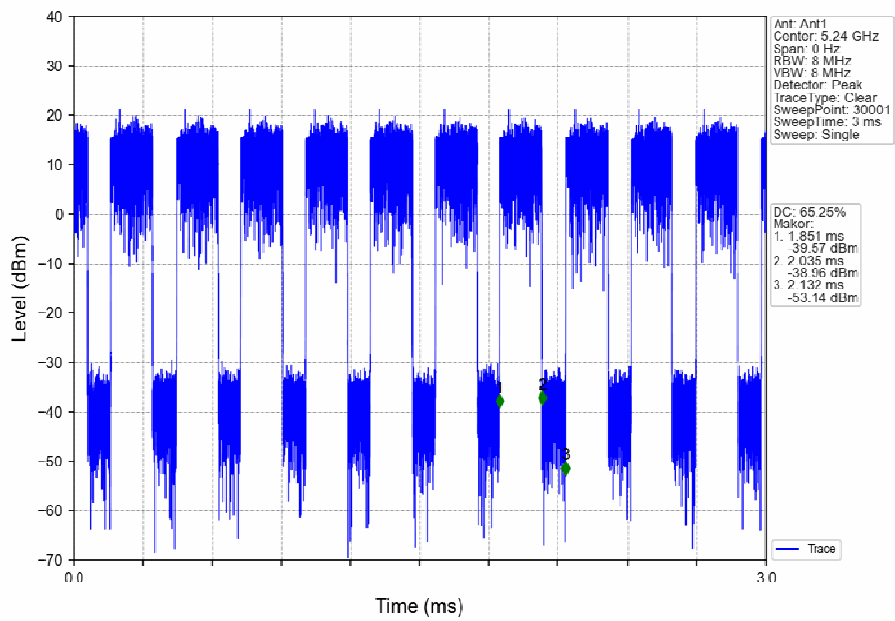

Appendix D

Product Name:	Auto Diagnostic System
Test Model No.:	E81

1. DUTY CYCLE	2
2. BANDWIDTH	17
3. MAXIMUM CONDUCTED OUTPUT POWER	48
4. MAXIMUM POWER SPECTRAL DENSITY	63
5. FREQUENCY STABILITY	79

1. Duty Cycle

1.1 Ant1

1.1.1 Test Result

Ant1							
Mode	TX Type	Frequency (MHz)	T_on (ms)	Period (ms)	Duty Cycle (%)	Duty Cycle Correction Factor (dB)	Max. DC Variation (%)
802.11a	SISO	5180	0.182	0.282	64.54	1.90	0.04
		5200	0.182	0.282	64.54	1.90	0.06
		5240	0.184	0.282	65.25	1.85	0.13
		5745	0.182	0.282	64.54	1.90	0.05
		5785	0.181	0.281	64.41	1.91	0.09
		5825	0.182	0.282	64.54	1.90	0.11
802.11n (HT20)	SISO	5180	0.183	0.282	64.89	1.88	0.07
		5200	0.183	0.282	64.89	1.88	0.04
		5240	0.184	0.282	65.25	1.85	0.12
		5745	0.182	0.282	64.54	1.90	0.11
		5785	0.182	0.282	64.54	1.90	0.06
		5825	0.181	0.282	64.18	1.93	0.07
802.11n (HT40)	SISO	5190	0.100	0.202	49.50	3.05	0.07
		5230	0.105	0.202	51.98	2.84	0.23
		5755	0.103	0.201	51.24	2.90	0.07
		5795	0.104	0.202	51.49	2.88	0.02
802.11ac (VHT20)	SISO	5180	0.156	0.253	61.66	2.10	0.14
		5200	0.157	0.254	61.81	2.09	0.13
		5240	0.153	0.254	60.24	2.20	0.09
		5745	0.154	0.254	60.63	2.17	0.12
		5785	0.157	0.254	61.81	2.09	0.09
		5825	0.152	0.253	60.08	2.21	0.10
802.11ac (VHT40)	SISO	5190	0.090	0.190	47.37	3.25	0.11
		5230	0.088	0.189	46.56	3.32	0.05
		5755	0.093	0.190	48.95	3.10	0.34
		5795	0.089	0.190	46.84	3.29	0.09
802.11ac (VHT80)	SISO	5210	0.064	0.165	38.79	4.11	0.06
		5775	0.065	0.165	39.39	4.05	0.08

1.1.2 Test Graph

802.11a_HCH_5240MHz_Ant1_NTNV

802.11a_LCH_5745MHz_Ant1_NTNV

802.11a_MCH_5785MHz_Ant1_NTNV

802.11a_HCH_5825MHz_Ant1_NTNV

802.11n(HT20)_LCH_5180MHz_Ant1_NTNV

802.11n(HT20)_MCH_5200MHz_Ant1_NTNV