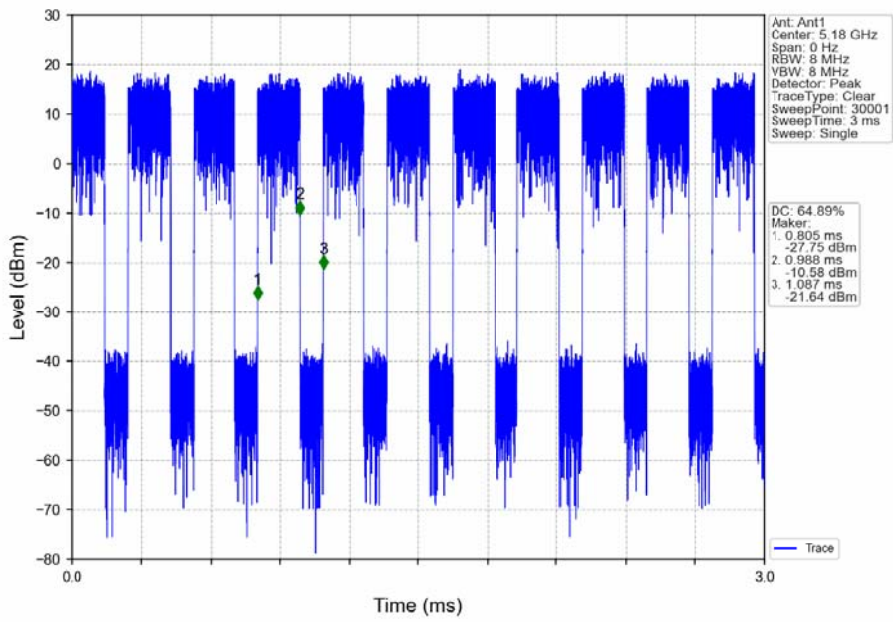

1.1 Ant1

1.1.1 Test Result

Ant1							
Mode	TX Type	Frequency (MHz)	T_on (ms)	Period (ms)	Duty Cycle (%)	Duty Cycle Correction Factor (dB)	Max. DC Variation (%)
802.11a	SISO	5180	0.182	0.282	64.54	1.90	0.04
		5200	0.182	0.282	64.54	1.90	0.06
		5240	0.184	0.282	65.25	1.85	0.13
		5745	0.182	0.282	64.54	1.90	0.05
		5785	0.181	0.281	64.41	1.91	0.09
		5825	0.182	0.282	64.54	1.90	0.11
802.11n (HT20)	SISO	5180	0.183	0.282	64.89	1.88	0.07
		5200	0.183	0.282	64.89	1.88	0.04
		5240	0.184	0.282	65.25	1.85	0.12
		5745	0.182	0.282	64.54	1.90	0.11
		5785	0.182	0.282	64.54	1.90	0.06
		5825	0.181	0.282	64.18	1.93	0.07
802.11n (HT40)	SISO	5190	0.100	0.202	49.50	3.05	0.07
		5230	0.105	0.202	51.98	2.84	0.23
		5755	0.103	0.201	51.24	2.90	0.07
		5795	0.104	0.202	51.49	2.88	0.02
802.11ac (VHT20)	SISO	5180	0.156	0.253	61.66	2.10	0.14
		5200	0.157	0.254	61.81	2.09	0.13
		5240	0.153	0.254	60.24	2.20	0.09
		5745	0.154	0.254	60.63	2.17	0.12
		5785	0.157	0.254	61.81	2.09	0.09
		5825	0.152	0.253	60.08	2.21	0.10
802.11ac (VHT40)	SISO	5190	0.090	0.190	47.37	3.25	0.11
		5230	0.088	0.189	46.56	3.32	0.05
		5755	0.093	0.190	48.95	3.10	0.34
		5795	0.089	0.190	46.84	3.29	0.09
802.11ac (VHT80)	SISO	5210	0.064	0.165	38.79	4.11	0.06
		5775	0.065	0.165	39.39	4.05	0.08

1.1.2 Test Graph

802.11a_HCH_5240MHz_Ant1_NTNV

802.11a_LCH_5745MHz_Ant1_NTNV

802.11a_MCH_5785MHz_Ant1_NTNV

802.11a_HCH_5825MHz_Ant1_NTNV

802.11n(HT20)_LCH_5180MHz_Ant1_NTNV

802.11n(HT20)_MCH_5200MHz_Ant1_NTNV

802.11n(HT20)_HCH_5240MHz_Ant1_NTNV

802.11n(HT20)_LCH_5745MHz_Ant1_NTNV

802.11n(HT20)_MCH_5785MHz_Ant1_NTNV

802.11n(HT20)_HCH_5825MHz_Ant1_NTNV

802.11n(HT40)_LCH_5190MHz_Ant1_NTNV

802.11n(HT40)_HCH_5230MHz_Ant1_NTNV