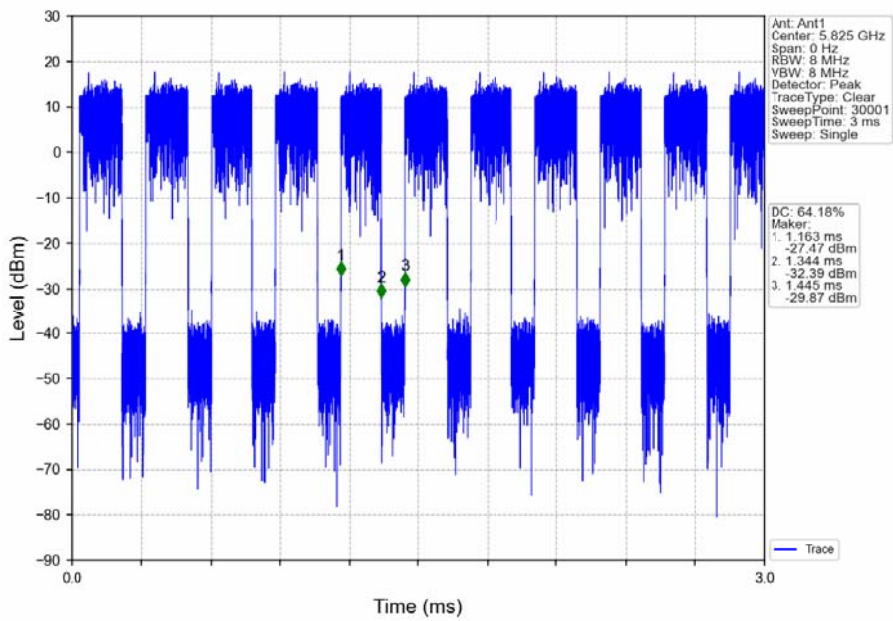

1.1.2 Test Graph

802.11a_HCH_5240MHz_Ant1_NTNV

802.11a_LCH_5745MHz_Ant1_NTNV

802.11a_MCH_5785MHz_Ant1_NTNV

802.11a_HCH_5825MHz_Ant1_NTNV

802.11n(HT20)_LCH_5180MHz_Ant1_NTNV

802.11n(HT20)_MCH_5200MHz_Ant1_NTNV

802.11n(HT20)_HCH_5240MHz_Ant1_NTNV

802.11n(HT20)_LCH_5745MHz_Ant1_NTNV

802.11n(HT20)_MCH_5785MHz_Ant1_NTNV

802.11n(HT20)_HCH_5825MHz_Ant1_NTNV

802.11n(HT40)_LCH_5190MHz_Ant1_NTNV

802.11n(HT40)_HCH_5230MHz_Ant1_NTNV

802.11n(HT40)_LCH_5755MHz_Ant1_NTNV

802.11n(HT40)_HCH_5795MHz_Ant1_NTNV

802.11ac(VHT20)_LCH_5180MHz_Ant1_NTNV

802.11ac(VHT20)_MCH_5200MHz_Ant1_NTNV