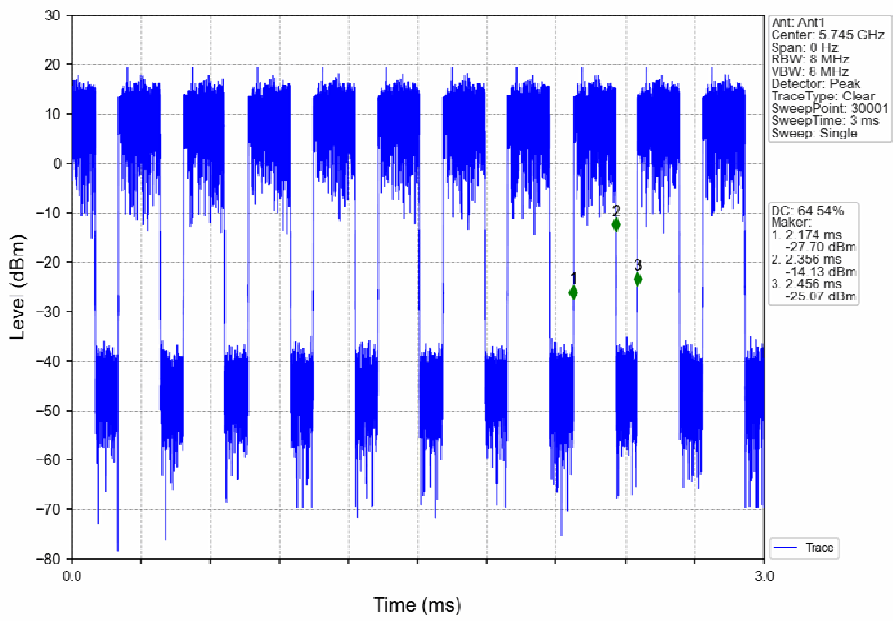

1.1 Ant1

1.1.1 Test Result

Ant1							
Mode	TX Type	Frequency (MHz)	T_on (ms)	Period (ms)	Duty Cycle (%)	Duty Cycle Correction Factor (dB)	Max. DC Variation (%)
802.11a	SISO	5180	0.182	0.282	64.54	1.90	0.04
		5200	0.182	0.282	64.54	1.90	0.06
		5240	0.184	0.282	65.25	1.85	0.13
		5745	0.182	0.282	64.54	1.90	0.05
		5785	0.181	0.281	64.41	1.91	0.09
		5825	0.182	0.282	64.54	1.90	0.11
802.11n (HT20)	SISO	5180	0.183	0.282	64.89	1.88	0.07
		5200	0.183	0.282	64.89	1.88	0.04
		5240	0.184	0.282	65.25	1.85	0.12
		5745	0.182	0.282	64.54	1.90	0.11
		5785	0.182	0.282	64.54	1.90	0.06
		5825	0.181	0.282	64.18	1.93	0.07
802.11n (HT40)	SISO	5190	0.100	0.202	49.50	3.05	0.07
		5230	0.105	0.202	51.98	2.84	0.23
		5755	0.103	0.201	51.24	2.90	0.07
		5795	0.104	0.202	51.49	2.88	0.02
802.11ac (VHT20)	SISO	5180	0.156	0.253	61.66	2.10	0.14
		5200	0.157	0.254	61.81	2.09	0.13
		5240	0.153	0.254	60.24	2.20	0.09
		5745	0.154	0.254	60.63	2.17	0.12
		5785	0.157	0.254	61.81	2.09	0.09
		5825	0.152	0.253	60.08	2.21	0.10
802.11ac (VHT40)	SISO	5190	0.090	0.190	47.37	3.25	0.11
		5230	0.088	0.189	46.56	3.32	0.05
		5755	0.093	0.190	48.95	3.10	0.34
		5795	0.089	0.190	46.84	3.29	0.09
802.11ac (VHT80)	SISO	5210	0.064	0.165	38.79	4.11	0.06
		5775	0.065	0.165	39.39	4.05	0.08

1.1.2 Test Graph

802.11a_HCH_5240MHz_Ant1_NTNV

802.11a_LCH_5745MHz_Ant1_NTNV

802.11a_MCH_5785MHz_Ant1_NTNV

802.11a_HCH_5825MHz_Ant1_NTNV

802.11n(HT20)_LCH_5180MHz_Ant1_NTNV

802.11n(HT20)_MCH_5200MHz_Ant1_NTNV

802.11n(HT20)_HCH_5240MHz_Ant1_NTNV

802.11n(HT20)_LCH_5745MHz_Ant1_NTNV

802.11n(HT20)_MCH_5785MHz_Ant1_NTNV

802.11n(HT20)_HCH_5825MHz_Ant1_NTNV

802.11n(HT40)_LCH_5190MHz_Ant1_NTNV

802.11n(HT40)_HCH_5230MHz_Ant1_NTNV