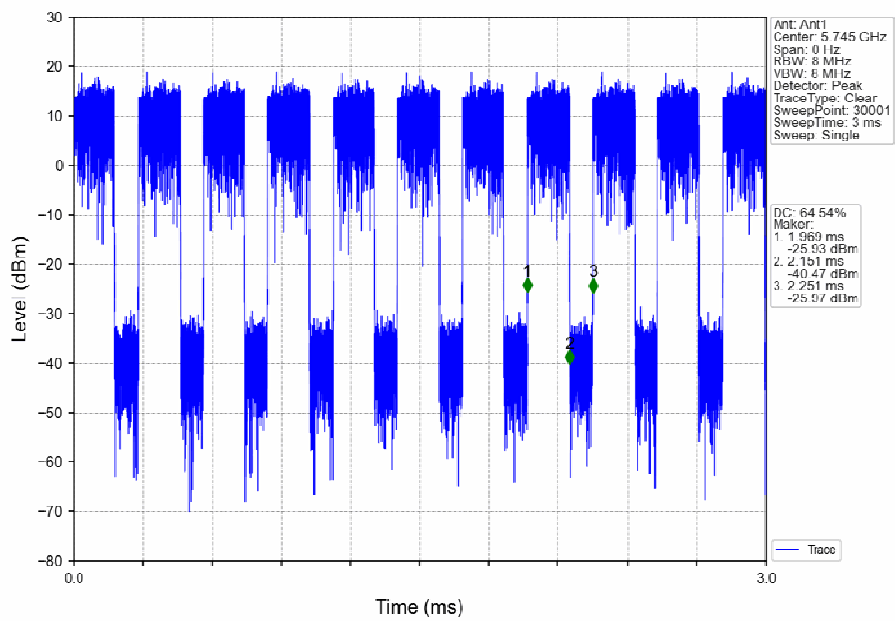

Appendix D

Product Name:	Auto Diagnostic System
Test Model No.:	E81

1. DUTY CYCLE	2
2. BANDWIDTH	17
3. MAXIMUM CONDUCTED OUTPUT POWER	48
4. MAXIMUM POWER SPECTRAL DENSITY	63
5. FREQUENCY STABILITY	79

1. Duty Cycle

1.1 Ant1

1.1.1 Test Result

Ant1							
Mode	TX Type	Frequency (MHz)	T_on (ms)	Period (ms)	Duty Cycle (%)	Duty Cycle Correction Factor (dB)	Max. DC Variation (%)
802.11a	SISO	5180	0.182	0.282	64.54	1.90	0.04
		5200	0.182	0.282	64.54	1.90	0.06
		5240	0.184	0.282	65.25	1.85	0.13
		5745	0.182	0.282	64.54	1.90	0.05
		5785	0.181	0.281	64.41	1.91	0.09
		5825	0.182	0.282	64.54	1.90	0.11
802.11n (HT20)	SISO	5180	0.183	0.282	64.89	1.88	0.07
		5200	0.183	0.282	64.89	1.88	0.04
		5240	0.184	0.282	65.25	1.85	0.12
		5745	0.182	0.282	64.54	1.90	0.11
		5785	0.182	0.282	64.54	1.90	0.06
		5825	0.181	0.282	64.18	1.93	0.07
802.11n (HT40)	SISO	5190	0.100	0.202	49.50	3.05	0.07
		5230	0.105	0.202	51.98	2.84	0.23
		5755	0.103	0.201	51.24	2.90	0.07
		5795	0.104	0.202	51.49	2.88	0.02
802.11ac (VHT20)	SISO	5180	0.156	0.253	61.66	2.10	0.14
		5200	0.157	0.254	61.81	2.09	0.13
		5240	0.153	0.254	60.24	2.20	0.09
		5745	0.154	0.254	60.63	2.17	0.12
		5785	0.157	0.254	61.81	2.09	0.09
		5825	0.152	0.253	60.08	2.21	0.10
802.11ac (VHT40)	SISO	5190	0.090	0.190	47.37	3.25	0.11
		5230	0.088	0.189	46.56	3.32	0.05
		5755	0.093	0.190	48.95	3.10	0.34
		5795	0.089	0.190	46.84	3.29	0.09
802.11ac (VHT80)	SISO	5210	0.064	0.165	38.79	4.11	0.06
		5775	0.065	0.165	39.39	4.05	0.08

1.1.2 Test Graph

802.11a_HCH_5240MHz_Ant1_NTNV

802.11a_LCH_5745MHz_Ant1_NTNV

802.11a_MCH_5785MHz_Ant1_NTNV

802.11a_HCH_5825MHz_Ant1_NTNV

802.11n(HT20)_LCH_5180MHz_Ant1_NTNV

802.11n(HT20)_MCH_5200MHz_Ant1_NTNV