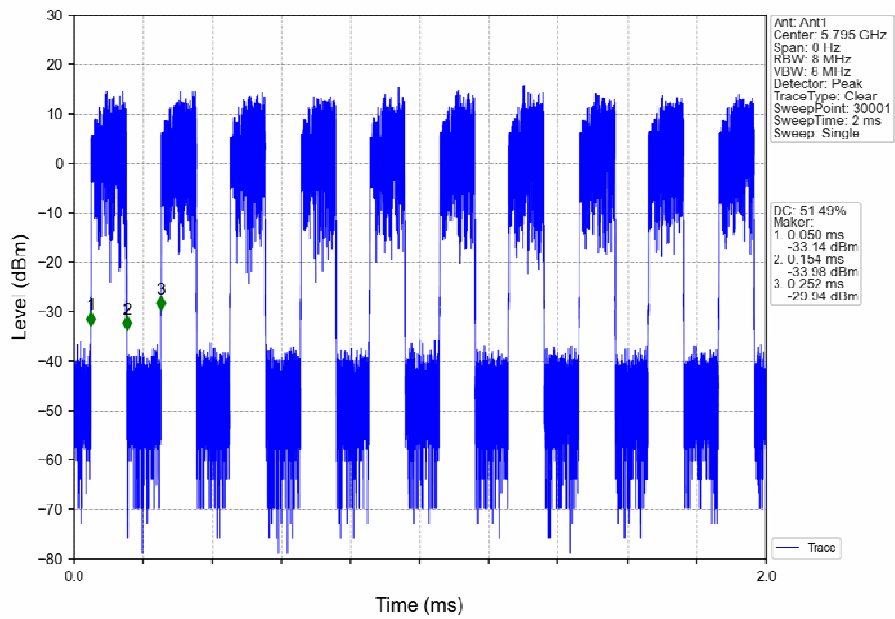

1.1.2 Test Graph

802.11a_HCH_5240MHz_Ant1_NTNV

802.11a_LCH_5745MHz_Ant1_NTNV

802.11a_MCH_5785MHz_Ant1_NTNV

802.11a_HCH_5825MHz_Ant1_NTNV

802.11n(HT20)_LCH_5180MHz_Ant1_NTNV

802.11n(HT20)_MCH_5200MHz_Ant1_NTNV

802.11n(HT20)_HCH_5240MHz_Ant1_NTNV

802.11n(HT20)_LCH_5745MHz_Ant1_NTNV

802.11n(HT20)_MCH_5785MHz_Ant1_NTNV

802.11n(HT20)_HCH_5825MHz_Ant1_NTNV

802.11n(HT40)_LCH_5190MHz_Ant1_NTNV

802.11n(HT40)_HCH_5230MHz_Ant1_NTNV

802.11n(HT40)_LCH_5755MHz_Ant1_NTNV

802.11n(HT40)_HCH_5795MHz_Ant1_NTNV

802.11ac(VHT20)_LCH_5180MHz_Ant1_NTNV

802.11ac(VHT20)_MCH_5200MHz_Ant1_NTNV