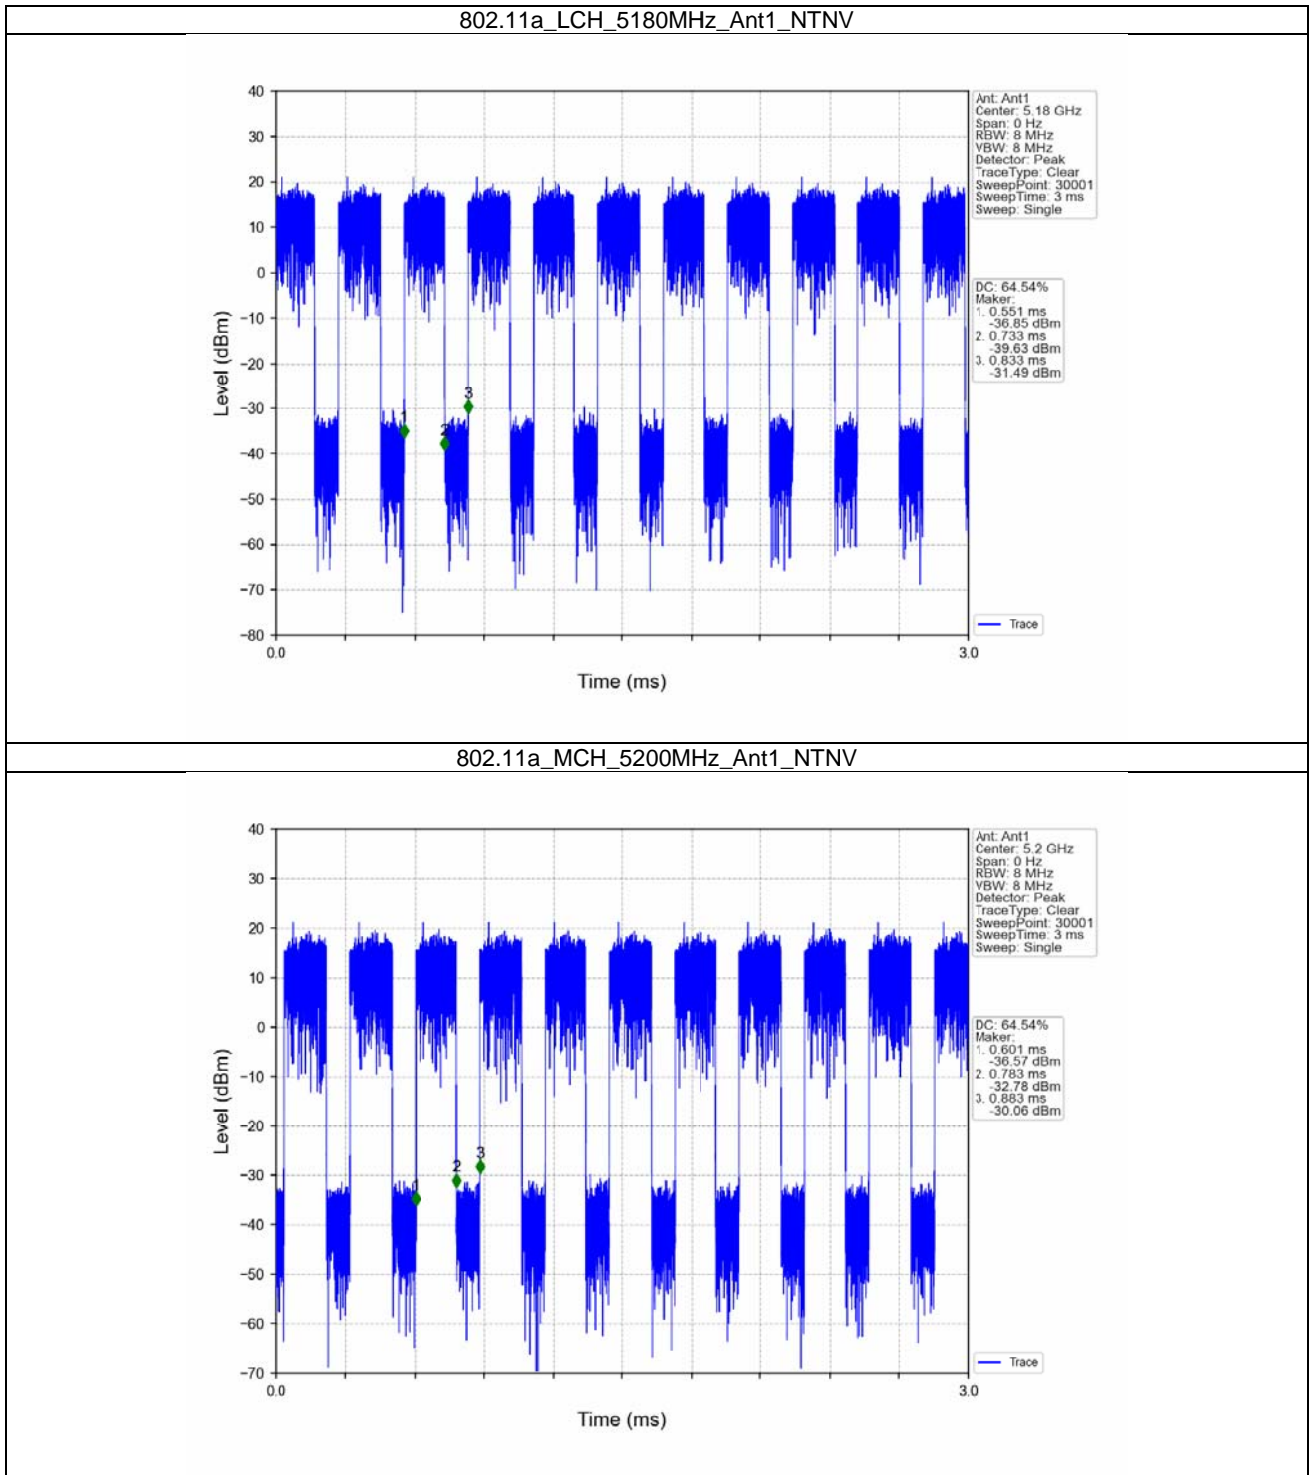

Appendix D

Product Name:	Auto Diagnostic System
Test Model No.:	E81

1. DUTY CYCLE	2
2. BANDWIDTH	17
3. MAXIMUM CONDUCTED OUTPUT POWER	48
4. MAXIMUM POWER SPECTRAL DENSITY	63
5. FREQUENCY STABILITY	79

1. Duty Cycle

1.1 Ant1

1.1.1 Test Result

Ant1							
Mode	TX Type	Frequency (MHz)	T_on (ms)	Period (ms)	Duty Cycle (%)	Duty Cycle Correction Factor (dB)	Max. DC Variation (%)
802.11a	SISO	5180	0.182	0.282	64.54	1.90	0.04
		5200	0.182	0.282	64.54	1.90	0.06
		5240	0.184	0.282	65.25	1.85	0.13
		5745	0.182	0.282	64.54	1.90	0.05
		5785	0.181	0.281	64.41	1.91	0.09
		5825	0.182	0.282	64.54	1.90	0.11
802.11n (HT20)	SISO	5180	0.183	0.282	64.89	1.88	0.07
		5200	0.183	0.282	64.89	1.88	0.04
		5240	0.184	0.282	65.25	1.85	0.12
		5745	0.182	0.282	64.54	1.90	0.11
		5785	0.182	0.282	64.54	1.90	0.06
		5825	0.181	0.282	64.18	1.93	0.07
802.11n (HT40)	SISO	5190	0.100	0.202	49.50	3.05	0.07
		5230	0.105	0.202	51.98	2.84	0.23
		5755	0.103	0.201	51.24	2.90	0.07
		5795	0.104	0.202	51.49	2.88	0.02
802.11ac (VHT20)	SISO	5180	0.156	0.253	61.66	2.10	0.14
		5200	0.157	0.254	61.81	2.09	0.13
		5240	0.153	0.254	60.24	2.20	0.09
		5745	0.154	0.254	60.63	2.17	0.12
		5785	0.157	0.254	61.81	2.09	0.09
		5825	0.152	0.253	60.08	2.21	0.10
802.11ac (VHT40)	SISO	5190	0.090	0.190	47.37	3.25	0.11
		5230	0.088	0.189	46.56	3.32	0.05
		5755	0.093	0.190	48.95	3.10	0.34
		5795	0.089	0.190	46.84	3.29	0.09
802.11ac (VHT80)	SISO	5210	0.064	0.165	38.79	4.11	0.06
		5775	0.065	0.165	39.39	4.05	0.08

1.1.2 Test Graph

802.11a_HCH_5240MHz_Ant1_NTNV

802.11a_LCH_5745MHz_Ant1_NTNV

802.11a_MCH_5785MHz_Ant1_NTNV

802.11a_HCH_5825MHz_Ant1_NTNV

802.11n(HT20)_LCH_5180MHz_Ant1_NTNV

802.11n(HT20)_MCH_5200MHz_Ant1_NTNV