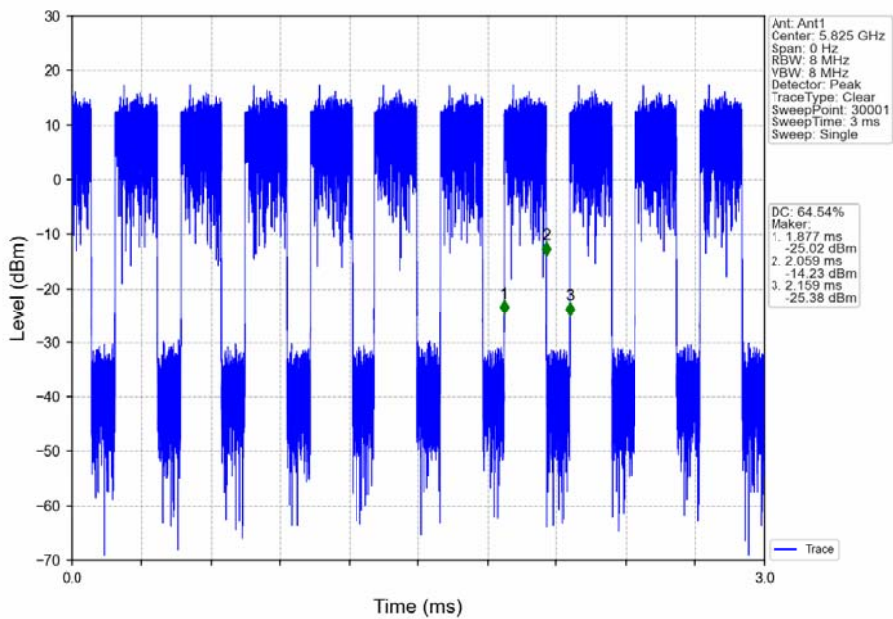

1.1 Ant1

1.1.1 Test Result

Ant1							
Mode	TX Type	Frequency (MHz)	T_on (ms)	Period (ms)	Duty Cycle (%)	Duty Cycle Correction Factor (dB)	Max. DC Variation (%)
802.11a	SISO	5180	0.182	0.282	64.54	1.90	0.04
		5200	0.182	0.282	64.54	1.90	0.06
		5240	0.184	0.282	65.25	1.85	0.13
		5745	0.182	0.282	64.54	1.90	0.05
		5785	0.181	0.281	64.41	1.91	0.09
		5825	0.182	0.282	64.54	1.90	0.11
802.11n (HT20)	SISO	5180	0.183	0.282	64.89	1.88	0.07
		5200	0.183	0.282	64.89	1.88	0.04
		5240	0.184	0.282	65.25	1.85	0.12
		5745	0.182	0.282	64.54	1.90	0.11
		5785	0.182	0.282	64.54	1.90	0.06
		5825	0.181	0.282	64.18	1.93	0.07
802.11n (HT40)	SISO	5190	0.100	0.202	49.50	3.05	0.07
		5230	0.105	0.202	51.98	2.84	0.23
		5755	0.103	0.201	51.24	2.90	0.07
		5795	0.104	0.202	51.49	2.88	0.02
802.11ac (VHT20)	SISO	5180	0.156	0.253	61.66	2.10	0.14
		5200	0.157	0.254	61.81	2.09	0.13
		5240	0.153	0.254	60.24	2.20	0.09
		5745	0.154	0.254	60.63	2.17	0.12
		5785	0.157	0.254	61.81	2.09	0.09
		5825	0.152	0.253	60.08	2.21	0.10
802.11ac (VHT40)	SISO	5190	0.090	0.190	47.37	3.25	0.11
		5230	0.088	0.189	46.56	3.32	0.05
		5755	0.093	0.190	48.95	3.10	0.34
		5795	0.089	0.190	46.84	3.29	0.09
802.11ac (VHT80)	SISO	5210	0.064	0.165	38.79	4.11	0.06
		5775	0.065	0.165	39.39	4.05	0.08

1.1.2 Test Graph

802.11a_HCH_5240MHz_Ant1_NTNV

802.11a_LCH_5745MHz_Ant1_NTNV

802.11a_MCH_5785MHz_Ant1_NTNV

802.11a_HCH_5825MHz_Ant1_NTNV

802.11n(HT20)_LCH_5180MHz_Ant1_NTNV

802.11n(HT20)_MCH_5200MHz_Ant1_NTNV

802.11n(HT20)_HCH_5240MHz_Ant1_NTNV

802.11n(HT20)_LCH_5745MHz_Ant1_NTNV

802.11n(HT20)_MCH_5785MHz_Ant1_NTNV

802.11n(HT20)_HCH_5825MHz_Ant1_NTNV

802.11n(HT40)_LCH_5190MHz_Ant1_NTNV

802.11n(HT40)_HCH_5230MHz_Ant1_NTNV