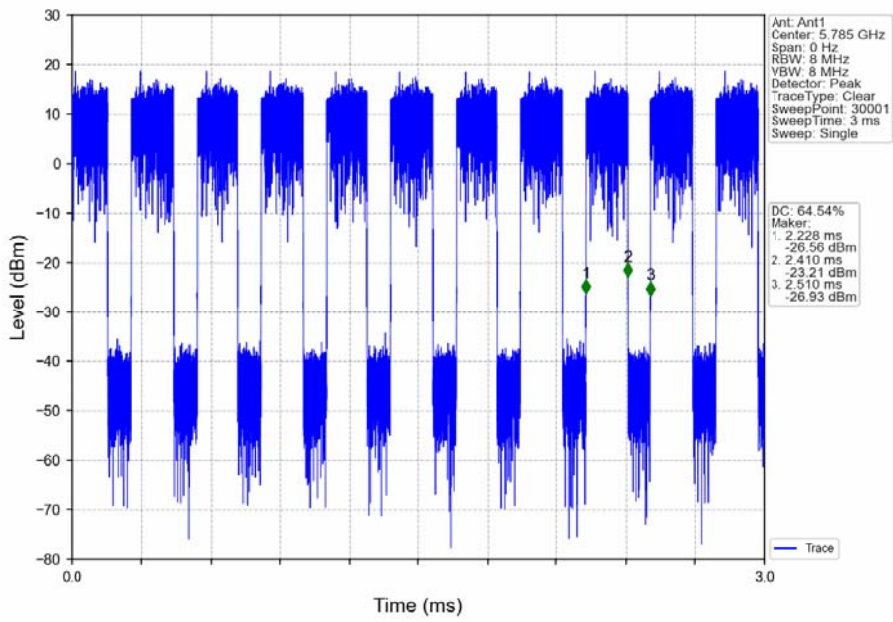

1.1 Ant1

1.1.1 Test Result

Ant1							
Mode	TX Type	Frequency (MHz)	T_on (ms)	Period (ms)	Duty Cycle (%)	Duty Cycle Correction Factor (dB)	Max. DC Variation (%)
802.11a	SISO	5180	0.182	0.282	64.54	1.90	0.04
		5200	0.182	0.282	64.54	1.90	0.06
		5240	0.184	0.282	65.25	1.85	0.13
		5745	0.182	0.282	64.54	1.90	0.05
		5785	0.181	0.281	64.41	1.91	0.09
		5825	0.182	0.282	64.54	1.90	0.11
802.11n (HT20)	SISO	5180	0.183	0.282	64.89	1.88	0.07
		5200	0.183	0.282	64.89	1.88	0.04
		5240	0.184	0.282	65.25	1.85	0.12
		5745	0.182	0.282	64.54	1.90	0.11
		5785	0.182	0.282	64.54	1.90	0.06
		5825	0.181	0.282	64.18	1.93	0.07
802.11n (HT40)	SISO	5190	0.100	0.202	49.50	3.05	0.07
		5230	0.105	0.202	51.98	2.84	0.23
		5755	0.103	0.201	51.24	2.90	0.07
		5795	0.104	0.202	51.49	2.88	0.02
802.11ac (VHT20)	SISO	5180	0.156	0.253	61.66	2.10	0.14
		5200	0.157	0.254	61.81	2.09	0.13
		5240	0.153	0.254	60.24	2.20	0.09
		5745	0.154	0.254	60.63	2.17	0.12
		5785	0.157	0.254	61.81	2.09	0.09
		5825	0.152	0.253	60.08	2.21	0.10
802.11ac (VHT40)	SISO	5190	0.090	0.190	47.37	3.25	0.11
		5230	0.088	0.189	46.56	3.32	0.05
		5755	0.093	0.190	48.95	3.10	0.34
		5795	0.089	0.190	46.84	3.29	0.09
802.11ac (VHT80)	SISO	5210	0.064	0.165	38.79	4.11	0.06
		5775	0.065	0.165	39.39	4.05	0.08

1.1.2 Test Graph

802.11a_HCH_5240MHz_Ant1_NTNV

802.11a_LCH_5745MHz_Ant1_NTNV

802.11a_MCH_5785MHz_Ant1_NTNV

802.11a_HCH_5825MHz_Ant1_NTNV

802.11n(HT20)_LCH_5180MHz_Ant1_NTNV

802.11n(HT20)_MCH_5200MHz_Ant1_NTNV

802.11n(HT20)_HCH_5240MHz_Ant1_NTNV

802.11n(HT20)_LCH_5745MHz_Ant1_NTNV

802.11n(HT20)_MCH_5785MHz_Ant1_NTNV

802.11n(HT20)_HCH_5825MHz_Ant1_NTNV

802.11n(HT40)_LCH_5190MHz_Ant1_NTNV

802.11n(HT40)_HCH_5230MHz_Ant1_NTNV