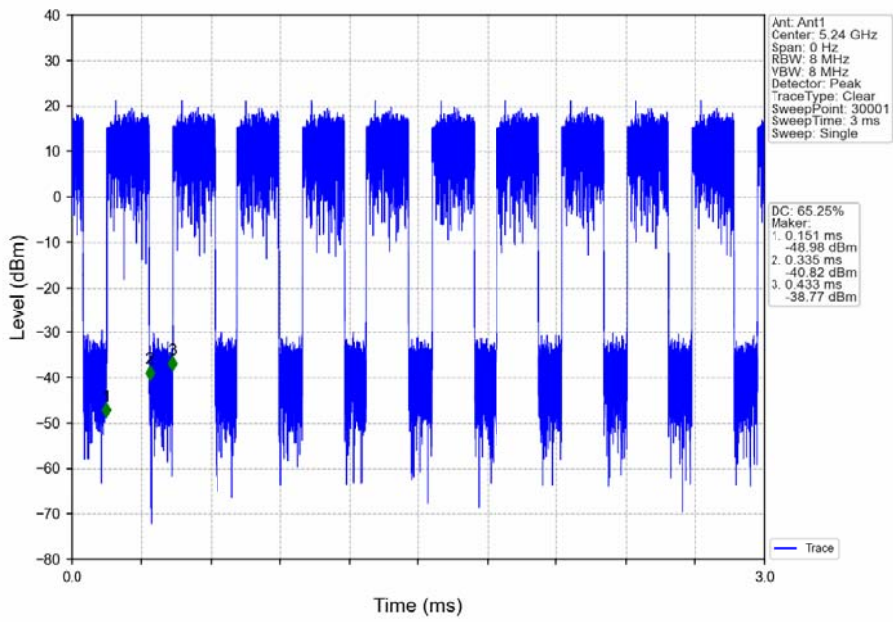

1.1 Ant1

1.1.1 Test Result

Ant1							
Mode	TX Type	Frequency (MHz)	T_on (ms)	Period (ms)	Duty Cycle (%)	Duty Cycle Correction Factor (dB)	Max. DC Variation (%)
802.11a	SISO	5180	0.182	0.282	64.54	1.90	0.04
		5200	0.182	0.282	64.54	1.90	0.06
		5240	0.184	0.282	65.25	1.85	0.13
		5745	0.182	0.282	64.54	1.90	0.05
		5785	0.181	0.281	64.41	1.91	0.09
		5825	0.182	0.282	64.54	1.90	0.11
802.11n (HT20)	SISO	5180	0.183	0.282	64.89	1.88	0.07
		5200	0.183	0.282	64.89	1.88	0.04
		5240	0.184	0.282	65.25	1.85	0.12
		5745	0.182	0.282	64.54	1.90	0.11
		5785	0.182	0.282	64.54	1.90	0.06
		5825	0.181	0.282	64.18	1.93	0.07
802.11n (HT40)	SISO	5190	0.100	0.202	49.50	3.05	0.07
		5230	0.105	0.202	51.98	2.84	0.23
		5755	0.103	0.201	51.24	2.90	0.07
		5795	0.104	0.202	51.49	2.88	0.02
802.11ac (VHT20)	SISO	5180	0.156	0.253	61.66	2.10	0.14
		5200	0.157	0.254	61.81	2.09	0.13
		5240	0.153	0.254	60.24	2.20	0.09
		5745	0.154	0.254	60.63	2.17	0.12
		5785	0.157	0.254	61.81	2.09	0.09
		5825	0.152	0.253	60.08	2.21	0.10
802.11ac (VHT40)	SISO	5190	0.090	0.190	47.37	3.25	0.11
		5230	0.088	0.189	46.56	3.32	0.05
		5755	0.093	0.190	48.95	3.10	0.34
		5795	0.089	0.190	46.84	3.29	0.09
802.11ac (VHT80)	SISO	5210	0.064	0.165	38.79	4.11	0.06
		5775	0.065	0.165	39.39	4.05	0.08

1.1.2 Test Graph

802.11a_HCH_5240MHz_Ant1_NTNV

802.11a_LCH_5745MHz_Ant1_NTNV

802.11a_MCH_5785MHz_Ant1_NTNV

802.11a_HCH_5825MHz_Ant1_NTNV

802.11n(HT20)_LCH_5180MHz_Ant1_NTNV

802.11n(HT20)_MCH_5200MHz_Ant1_NTNV

802.11n(HT20)_HCH_5240MHz_Ant1_NTNV

802.11n(HT20)_LCH_5745MHz_Ant1_NTNV

802.11n(HT20)_MCH_5785MHz_Ant1_NTNV

802.11n(HT20)_HCH_5825MHz_Ant1_NTNV

802.11n(HT40)_LCH_5190MHz_Ant1_NTNV

802.11n(HT40)_HCH_5230MHz_Ant1_NTNV