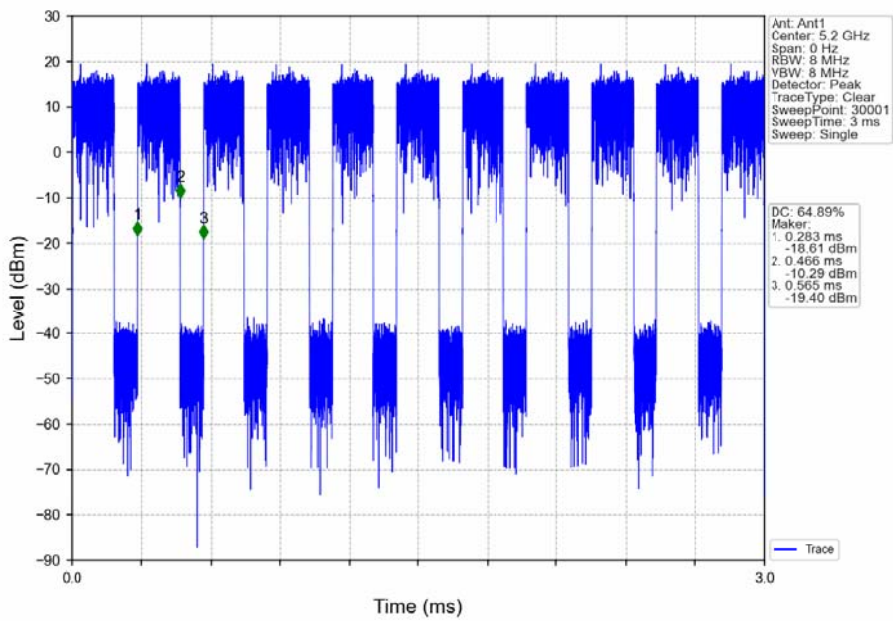

1.1 Ant1

1.1.1 Test Result

Ant1							
Mode	TX Type	Frequency (MHz)	T_on (ms)	Period (ms)	Duty Cycle (%)	Duty Cycle Correction Factor (dB)	Max. DC Variation (%)
802.11a	SISO	5180	0.182	0.282	64.54	1.90	0.04
		5200	0.182	0.282	64.54	1.90	0.06
		5240	0.184	0.282	65.25	1.85	0.13
		5745	0.182	0.282	64.54	1.90	0.05
		5785	0.181	0.281	64.41	1.91	0.09
		5825	0.182	0.282	64.54	1.90	0.11
802.11n (HT20)	SISO	5180	0.183	0.282	64.89	1.88	0.07
		5200	0.183	0.282	64.89	1.88	0.04
		5240	0.184	0.282	65.25	1.85	0.12
		5745	0.182	0.282	64.54	1.90	0.11
		5785	0.182	0.282	64.54	1.90	0.06
		5825	0.181	0.282	64.18	1.93	0.07
802.11n (HT40)	SISO	5190	0.100	0.202	49.50	3.05	0.07
		5230	0.105	0.202	51.98	2.84	0.23
		5755	0.103	0.201	51.24	2.90	0.07
		5795	0.104	0.202	51.49	2.88	0.02
802.11ac (VHT20)	SISO	5180	0.156	0.253	61.66	2.10	0.14
		5200	0.157	0.254	61.81	2.09	0.13
		5240	0.153	0.254	60.24	2.20	0.09
		5745	0.154	0.254	60.63	2.17	0.12
		5785	0.157	0.254	61.81	2.09	0.09
		5825	0.152	0.253	60.08	2.21	0.10
802.11ac (VHT40)	SISO	5190	0.090	0.190	47.37	3.25	0.11
		5230	0.088	0.189	46.56	3.32	0.05
		5755	0.093	0.190	48.95	3.10	0.34
		5795	0.089	0.190	46.84	3.29	0.09
802.11ac (VHT80)	SISO	5210	0.064	0.165	38.79	4.11	0.06
		5775	0.065	0.165	39.39	4.05	0.08

1.1.2 Test Graph

802.11a_HCH_5240MHz_Ant1_NTNV

802.11a_LCH_5745MHz_Ant1_NTNV

802.11a_MCH_5785MHz_Ant1_NTNV

802.11a_HCH_5825MHz_Ant1_NTNV

802.11n(HT20)_LCH_5180MHz_Ant1_NTNV

802.11n(HT20)_MCH_5200MHz_Ant1_NTNV

802.11n(HT20)_HCH_5240MHz_Ant1_NTNV

802.11n(HT20)_LCH_5745MHz_Ant1_NTNV

802.11n(HT20)_MCH_5785MHz_Ant1_NTNV

802.11n(HT20)_HCH_5825MHz_Ant1_NTNV

802.11n(HT40)_LCH_5190MHz_Ant1_NTNV

802.11n(HT40)_HCH_5230MHz_Ant1_NTNV