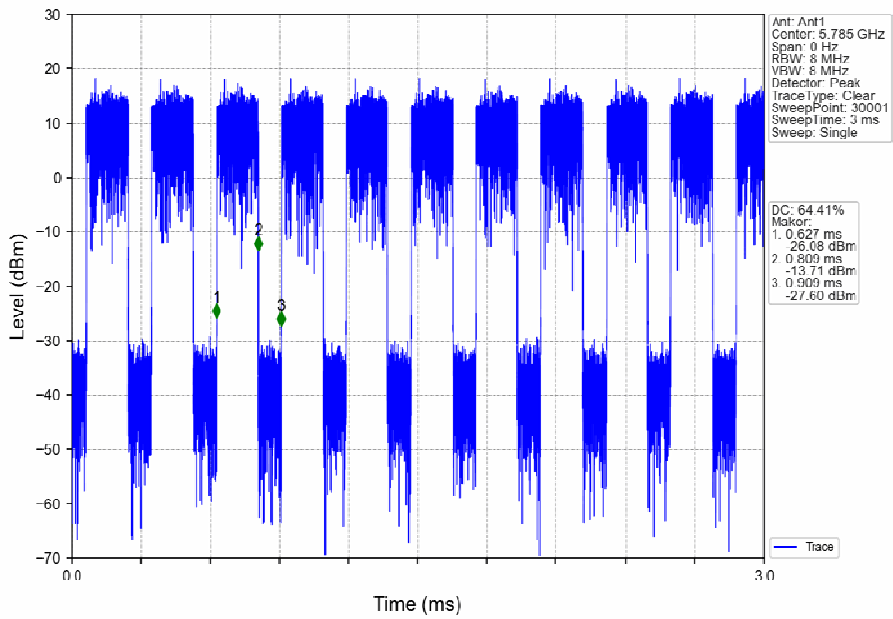

1.1 Ant1

1.1.1 Test Result

Ant1							
Mode	TX Type	Frequency (MHz)	T_on (ms)	Period (ms)	Duty Cycle (%)	Duty Cycle Correction Factor (dB)	Max. DC Variation (%)
802.11a	SISO	5180	0.182	0.282	64.54	1.90	0.04
		5200	0.182	0.282	64.54	1.90	0.06
		5240	0.184	0.282	65.25	1.85	0.13
		5745	0.182	0.282	64.54	1.90	0.05
		5785	0.181	0.281	64.41	1.91	0.09
		5825	0.182	0.282	64.54	1.90	0.11
802.11n (HT20)	SISO	5180	0.183	0.282	64.89	1.88	0.07
		5200	0.183	0.282	64.89	1.88	0.04
		5240	0.184	0.282	65.25	1.85	0.12
		5745	0.182	0.282	64.54	1.90	0.11
		5785	0.182	0.282	64.54	1.90	0.06
		5825	0.181	0.282	64.18	1.93	0.07
802.11n (HT40)	SISO	5190	0.100	0.202	49.50	3.05	0.07
		5230	0.105	0.202	51.98	2.84	0.23
		5755	0.103	0.201	51.24	2.90	0.07
		5795	0.104	0.202	51.49	2.88	0.02
802.11ac (VHT20)	SISO	5180	0.156	0.253	61.66	2.10	0.14
		5200	0.157	0.254	61.81	2.09	0.13
		5240	0.153	0.254	60.24	2.20	0.09
		5745	0.154	0.254	60.63	2.17	0.12
		5785	0.157	0.254	61.81	2.09	0.09
		5825	0.152	0.253	60.08	2.21	0.10
802.11ac (VHT40)	SISO	5190	0.090	0.190	47.37	3.25	0.11
		5230	0.088	0.189	46.56	3.32	0.05
		5755	0.093	0.190	48.95	3.10	0.34
		5795	0.089	0.190	46.84	3.29	0.09
802.11ac (VHT80)	SISO	5210	0.064	0.165	38.79	4.11	0.06
		5775	0.065	0.165	39.39	4.05	0.08

1.1.2 Test Graph

802.11a_HCH_5240MHz_Ant1_NTNV

802.11a_LCH_5745MHz_Ant1_NTNV

802.11a_MCH_5785MHz_Ant1_NTNV

802.11a_HCH_5825MHz_Ant1_NTNV

802.11n(HT20)_LCH_5180MHz_Ant1_NTNV

802.11n(HT20)_MCH_5200MHz_Ant1_NTNV

802.11n(HT20)_HCH_5240MHz_Ant1_NTNV

802.11n(HT20)_LCH_5745MHz_Ant1_NTNV

802.11n(HT20)_MCH_5785MHz_Ant1_NTNV

802.11n(HT20)_HCH_5825MHz_Ant1_NTNV

802.11n(HT40)_LCH_5190MHz_Ant1_NTNV

802.11n(HT40)_HCH_5230MHz_Ant1_NTNV