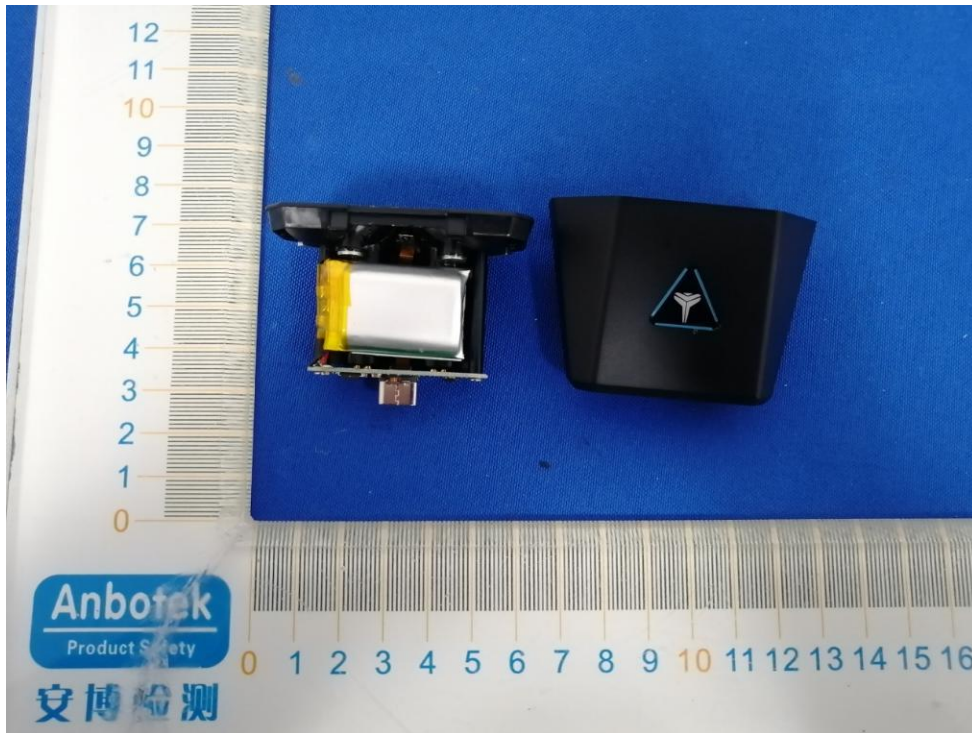

FCC ID: 2AJC5-I38S

ANT