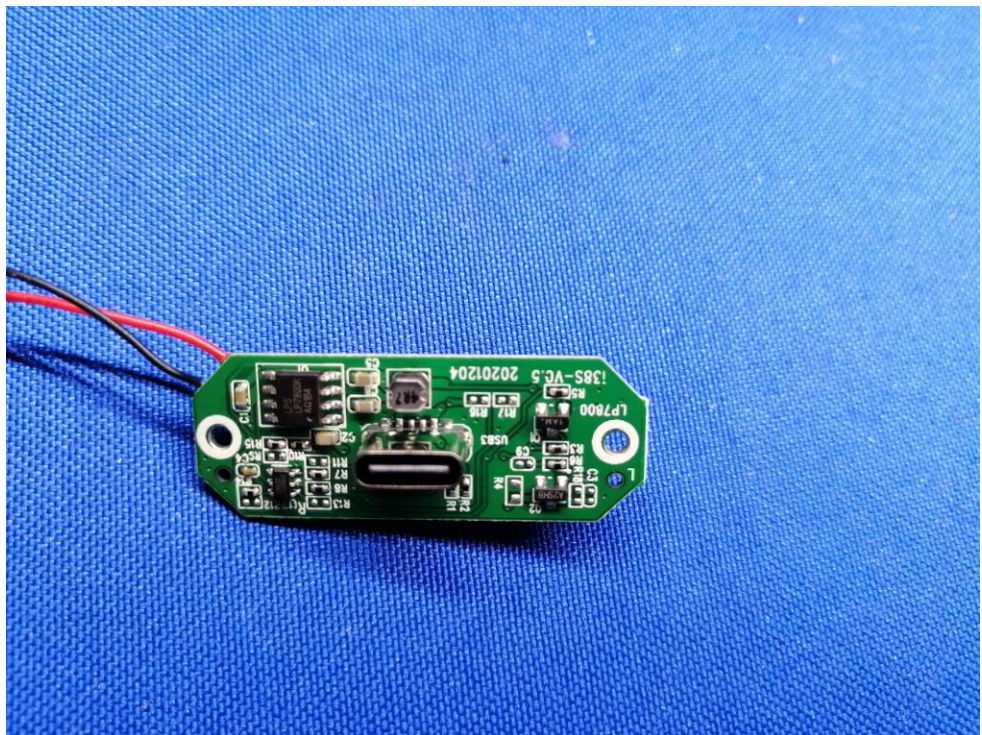

FCC ID: 2AJC5-I38S

ANT