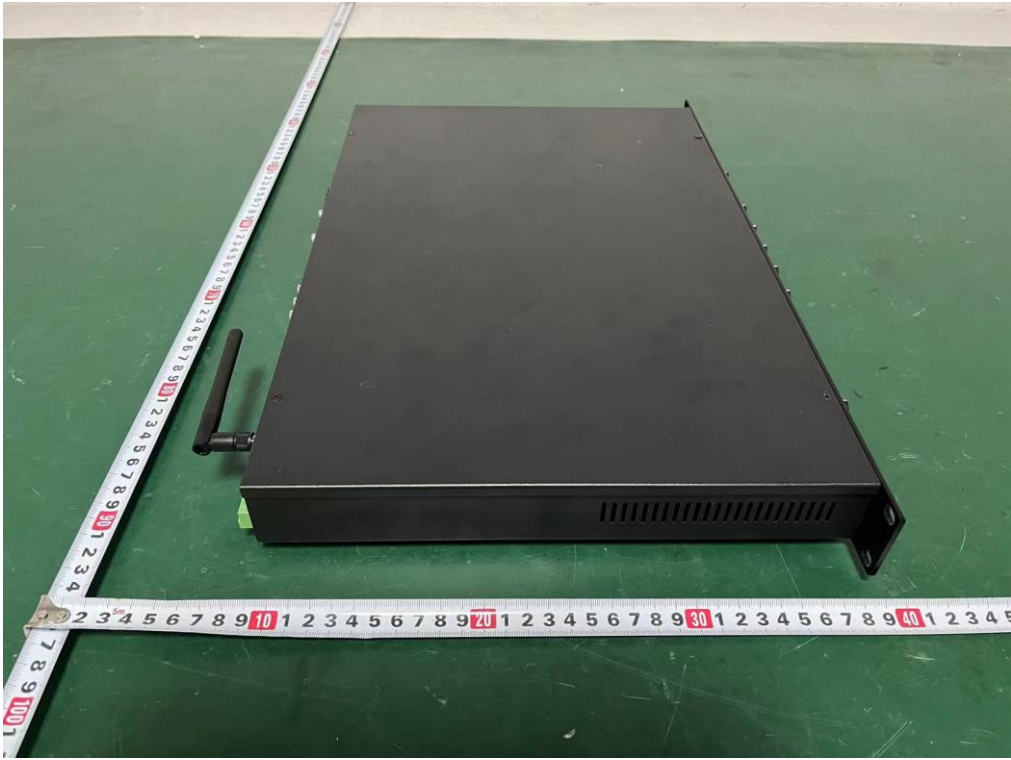

External Photos
M/N: ECA-70MIXAMP-1-240D

Bluetooth
Antenna

External Photos
M/N: ECA-70MIXAMP-1-240D

External Photos
M/N: ECA-70MIXAMP-1-240D

External Photos
M/N: ECA-70MIXAMP-1-240D

External Photos

M/N: ECA-70MIXAMP-1-240D