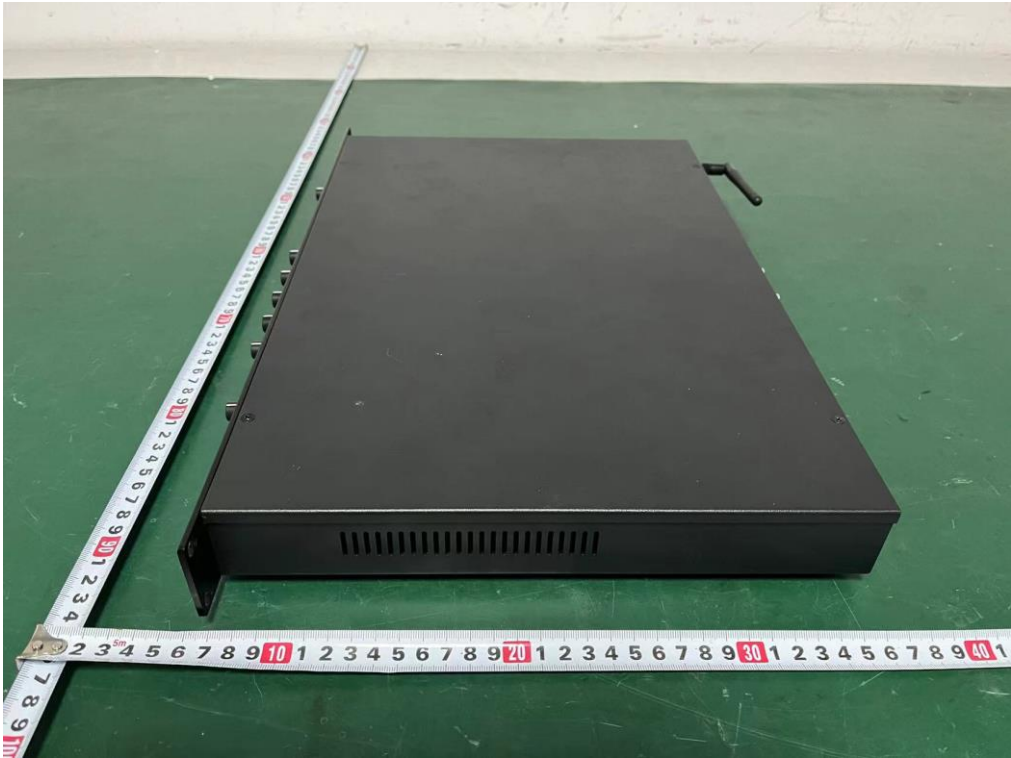

External Photos
M/N: ECA-70MIXAMP-1-240D

Bluetooth
Antenna

External Photos
M/N: ECA-70MIXAMP-1-240D

External Photos
M/N: ECA-70MIXAMP-1-240D

External Photos
M/N: ECA-70MIXAMP-1-240D

External Photos

M/N: ECA-70MIXAMP-1-240D