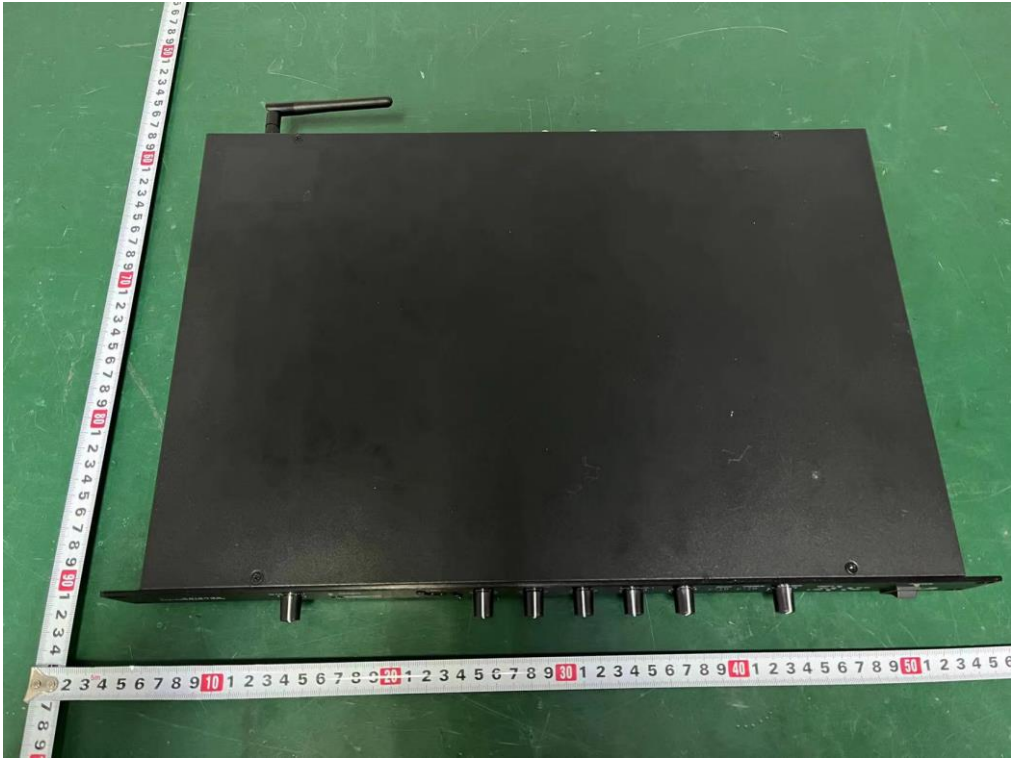

External Photos
M/N: ECA-70MIXAMP-1-240D

Bluetooth
Antenna

External Photos
M/N: ECA-70MIXAMP-1-240D

External Photos
M/N: ECA-70MIXAMP-1-240D

External Photos
M/N: ECA-70MIXAMP-1-240D

External Photos

M/N: ECA-70MIXAMP-1-240D