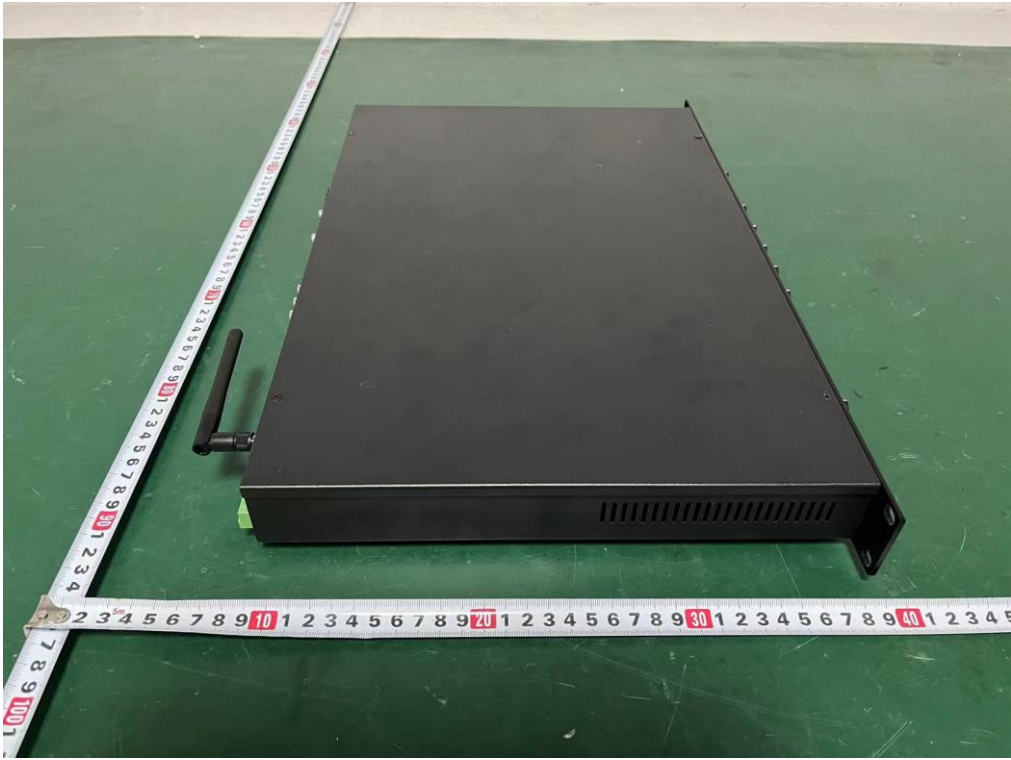

External Photos
M/N: ECA-70MIXAMP-1-120D

Bluetooth
Antenna

External Photos
M/N: ECA-70MIXAMP-1-120D

External Photos
M/N: ECA-70MIXAMP-1-120D

External Photos
M/N: ECA-70MIXAMP-1-120D

External Photos

M/N: ECA-70MIXAMP-1-120D