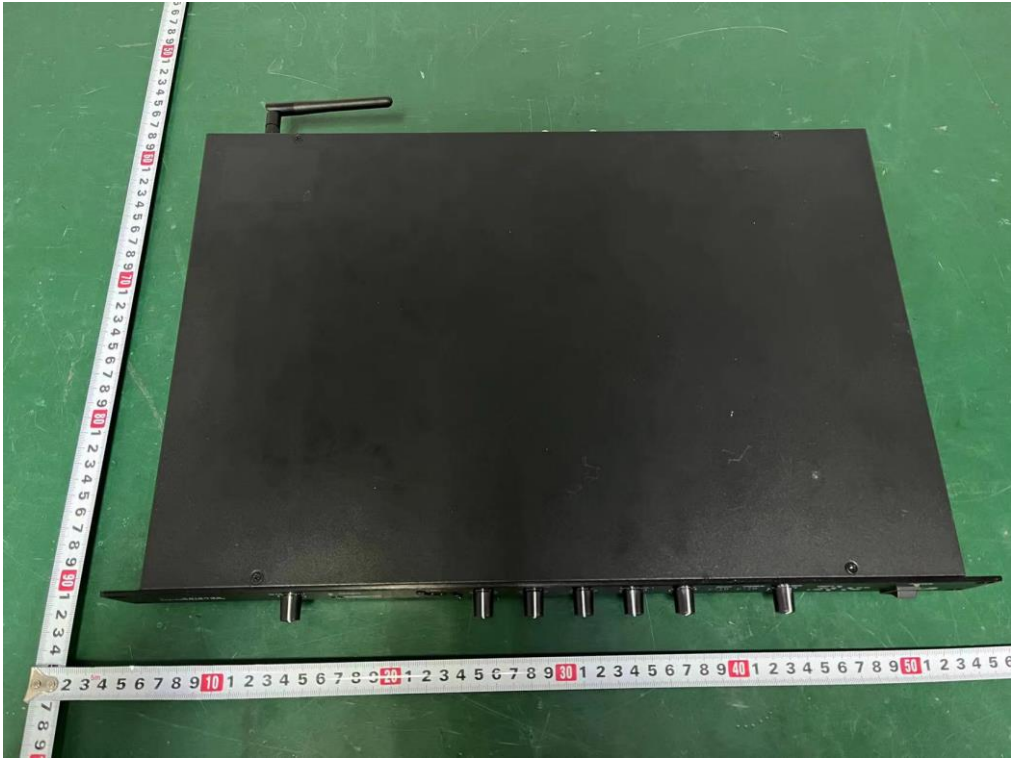

External Photos
M/N: ECA-70MIXAMP-1-120D

Bluetooth
Antenna

External Photos
M/N: ECA-70MIXAMP-1-120D

External Photos
M/N: ECA-70MIXAMP-1-120D

External Photos
M/N: ECA-70MIXAMP-1-120D

External Photos

M/N: ECA-70MIXAMP-1-120D