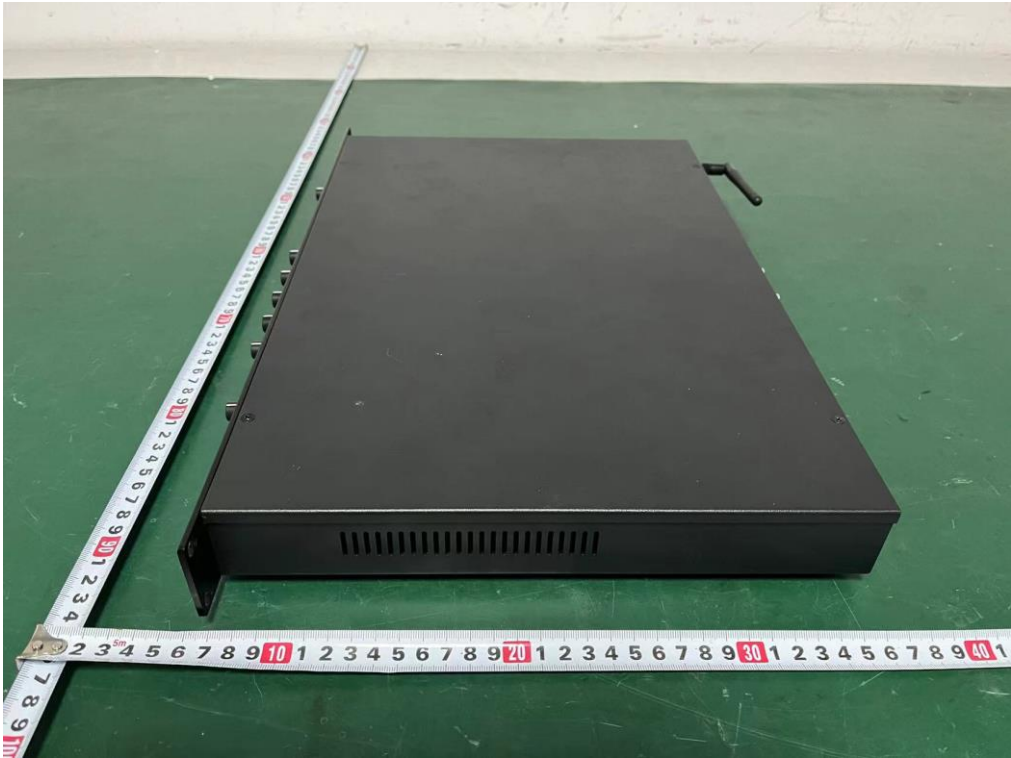

External Photos
M/N: ECA-70MIXAMP-1-120D

Bluetooth
Antenna

External Photos
M/N: ECA-70MIXAMP-1-120D

External Photos
M/N: ECA-70MIXAMP-1-120D

External Photos
M/N: ECA-70MIXAMP-1-120D

External Photos

M/N: ECA-70MIXAMP-1-120D