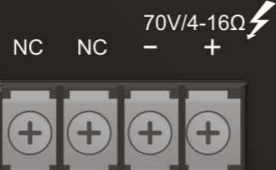

CAUTION
RISK OF ELECTRIC SHOCK
DO NOT OPEN
AVIS: RISQUE DE CHOC ELECTRIQUE
-NE PAS OUVRIR

FC

FCC ID:2AJAC-ECA70MIXAMP
IC :7848A-ECA70MIXAMP

OUTPUT