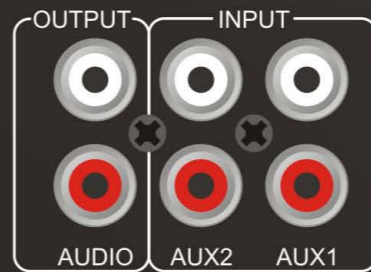

BLUETOOTH
ON OFF