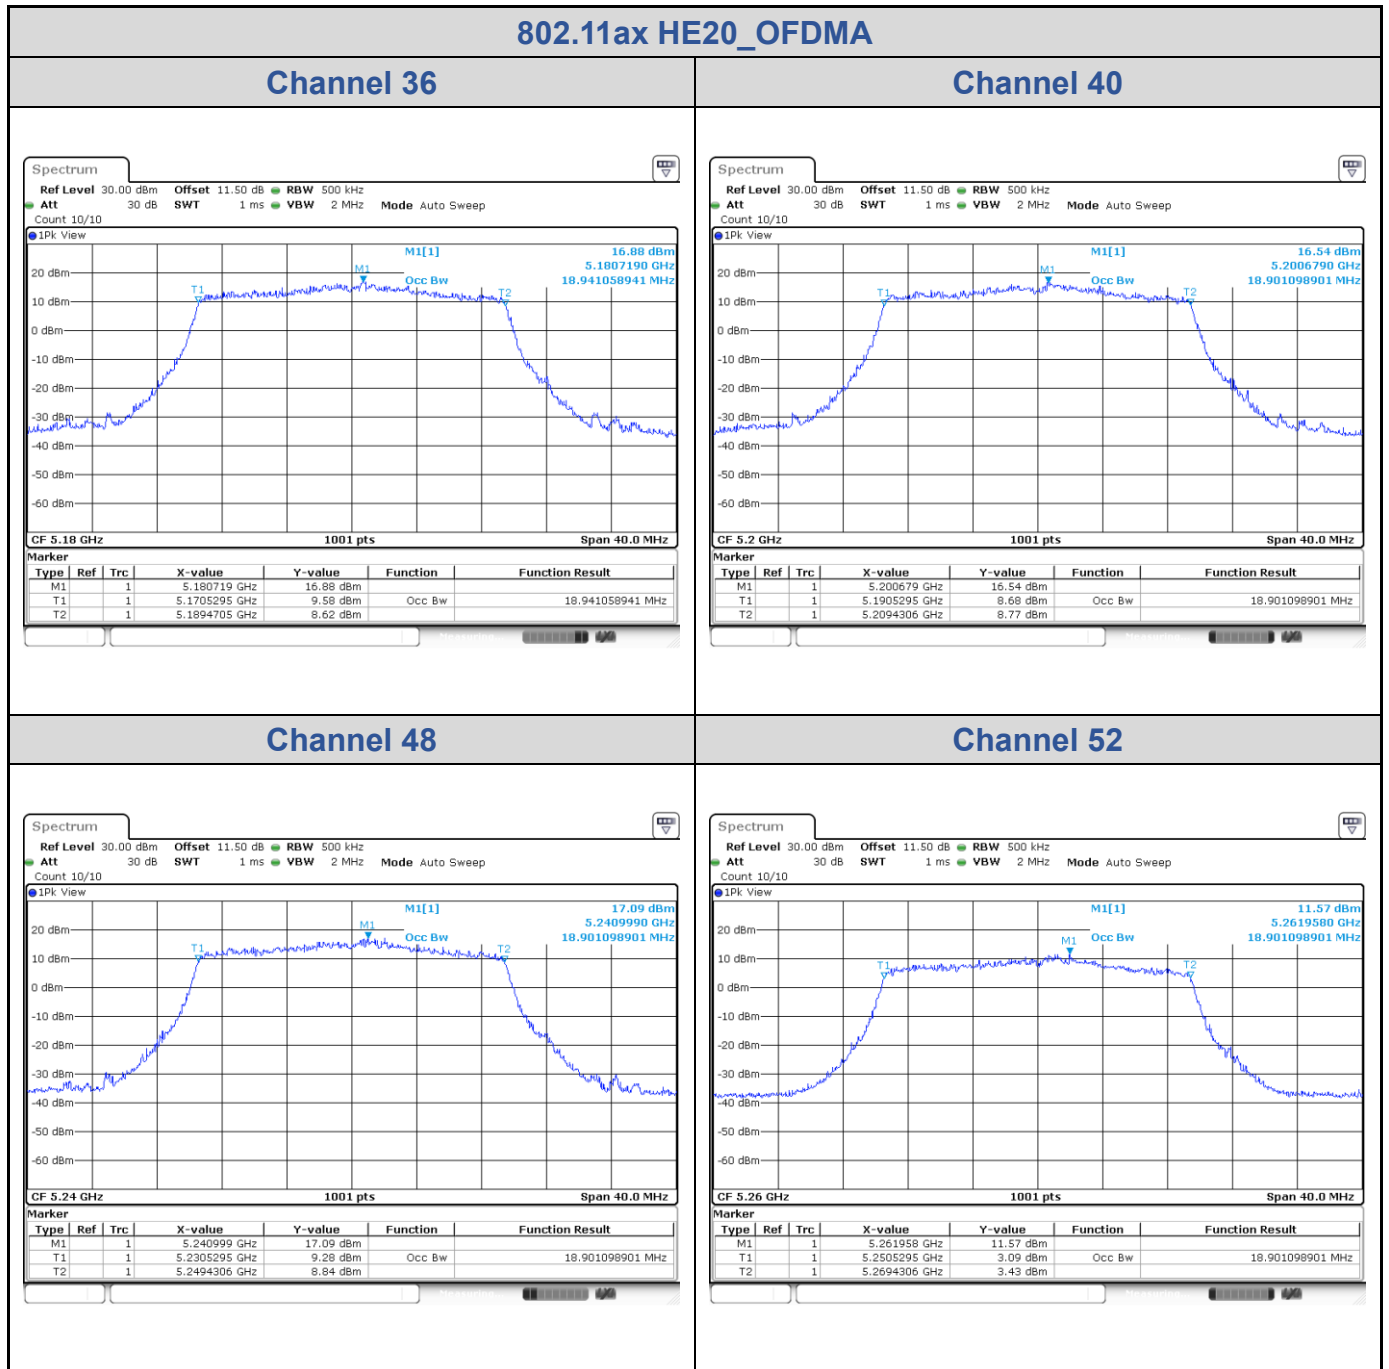

<Chain 1>