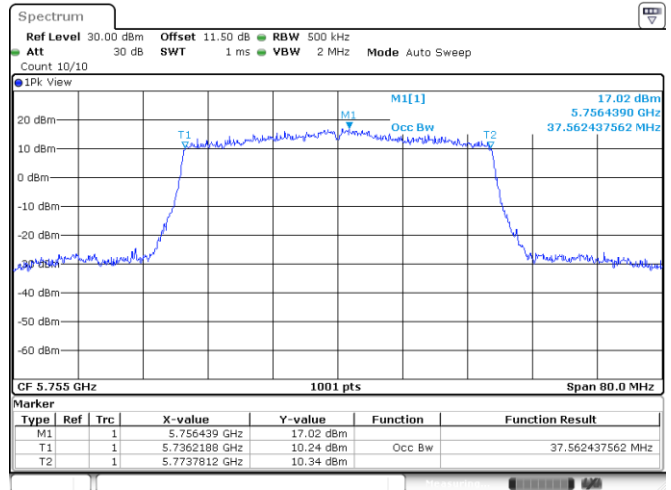

Channel 151