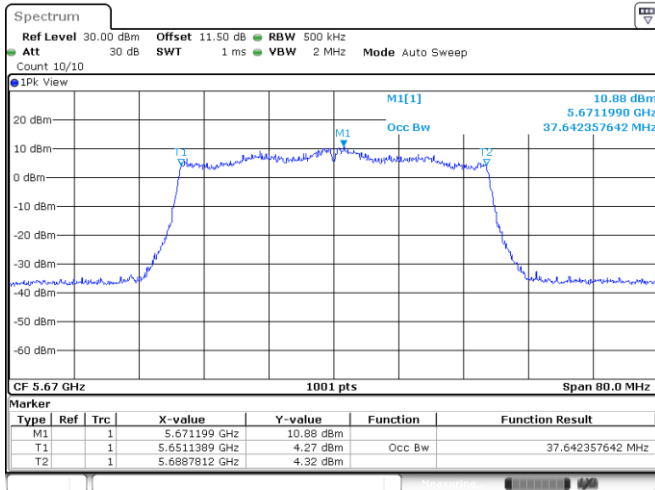

802.11ax HE40_OFDMA

Channel 134