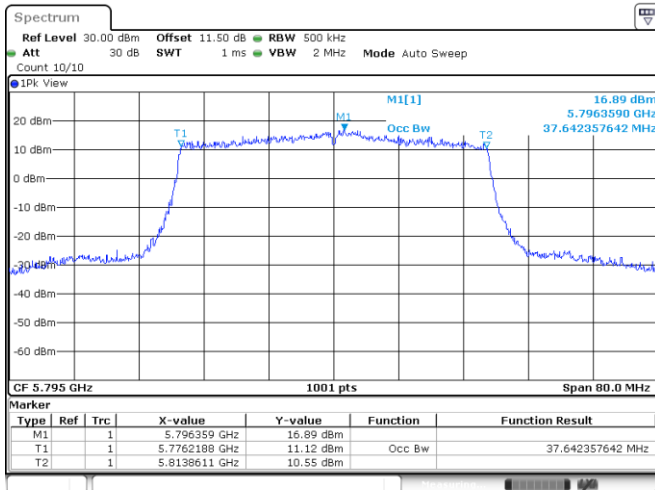

Channel 159