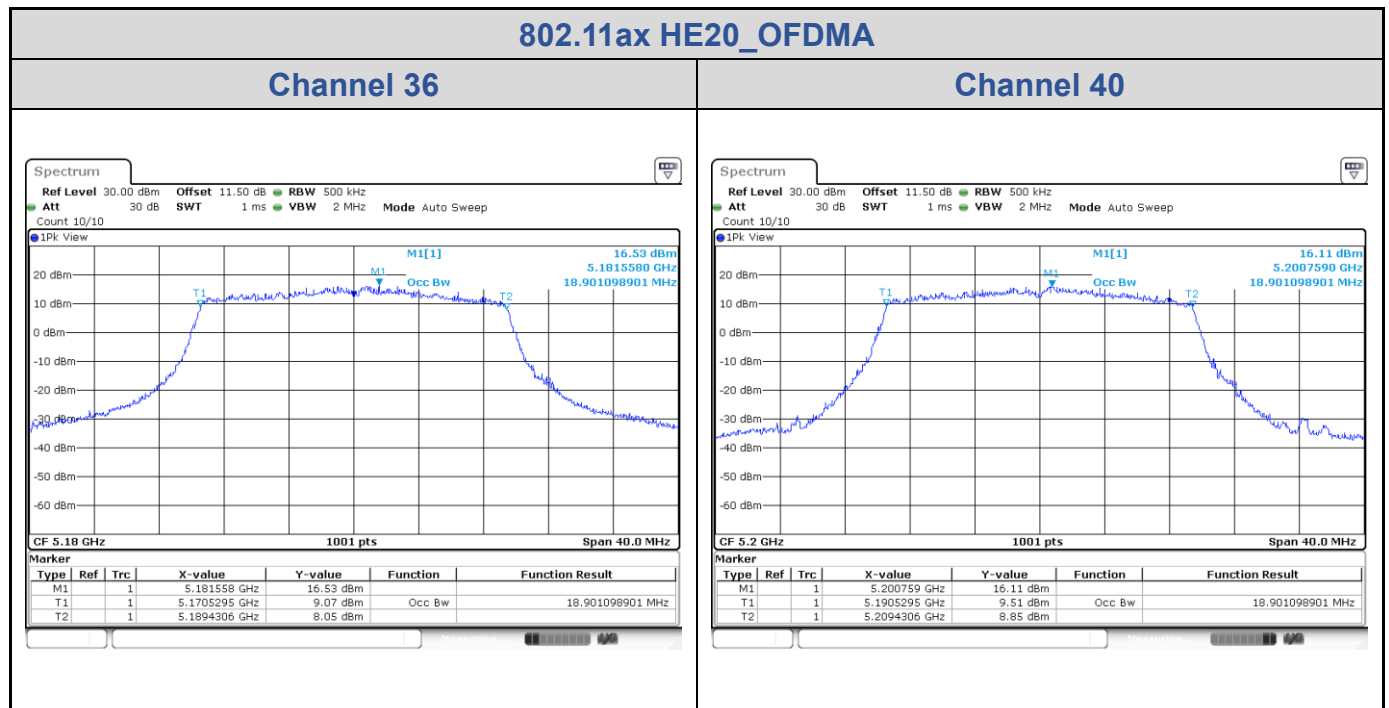

802.11ax HE20_OFDMA

Band	Channel	Frequency (MHz)	99% Bandwidth (MHz)	
			Chain 0	Chain 1
U-NII-1	36	5180	18.90	18.94
	40	5200	18.90	18.90
	48	5240	18.82	18.90
U-NII-2A	52	5260	18.86	18.90
	60	5300	18.86	18.90
	64	5320	18.90	18.94
U-NII-2C	100	5500	18.94	18.98
	116	5580	18.94	18.98
	140	5700	18.98	18.98
U-NII-3	149	5745	18.98	18.98
	157	5785	18.94	18.98
	165	5825	18.98	18.98

<Chain 0>