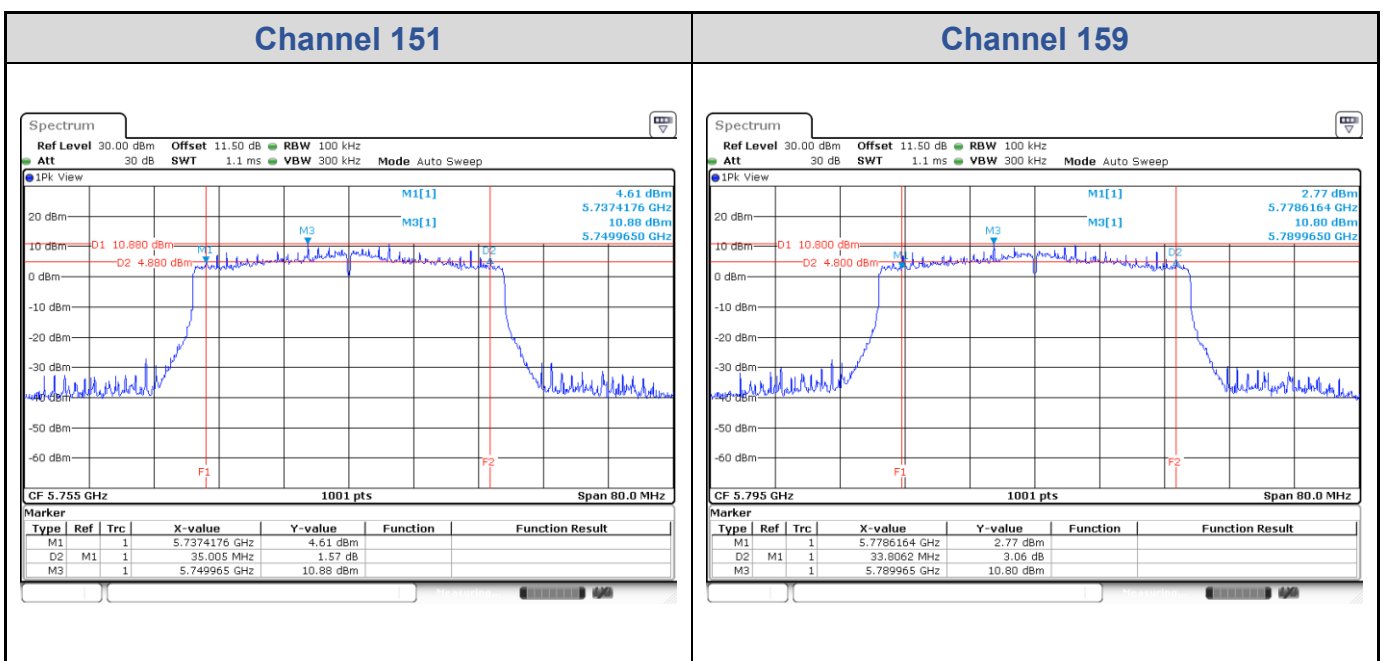

<Chain 1>