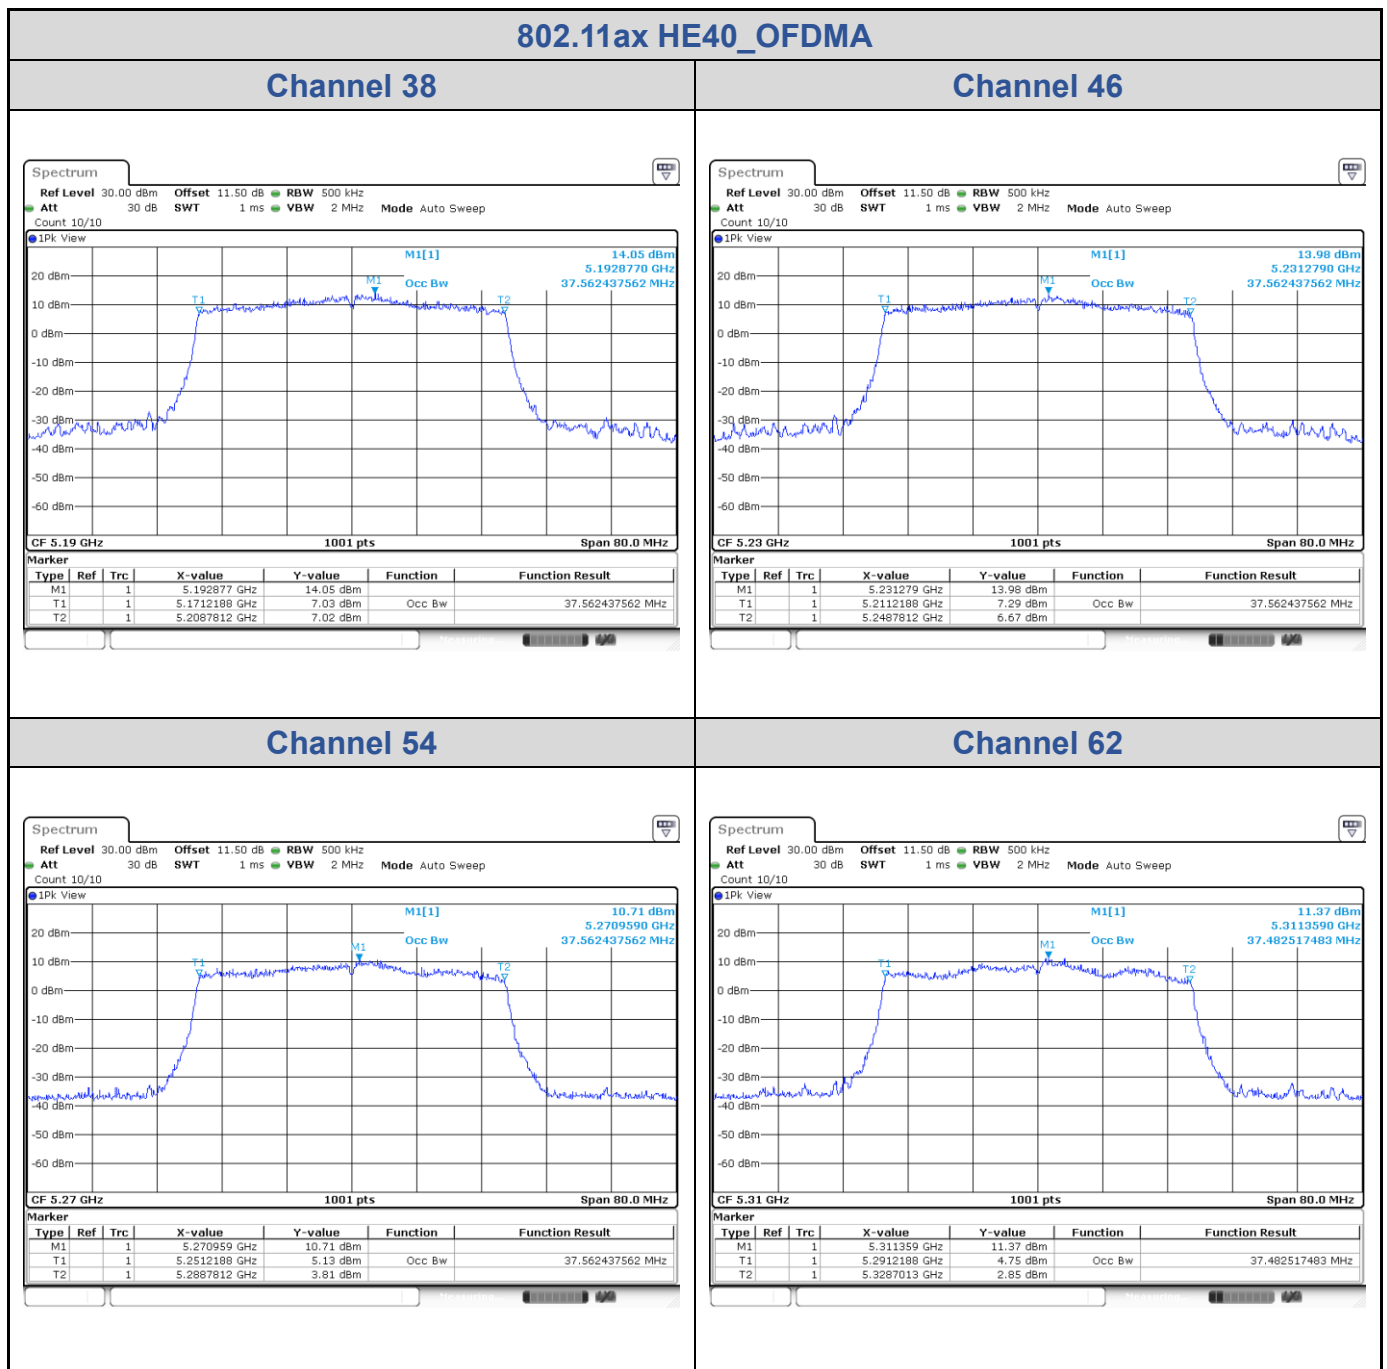

<Chain 1>