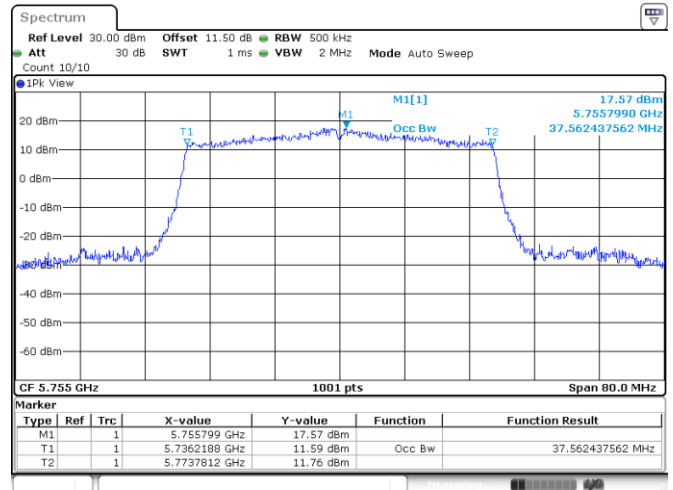

Channel 151