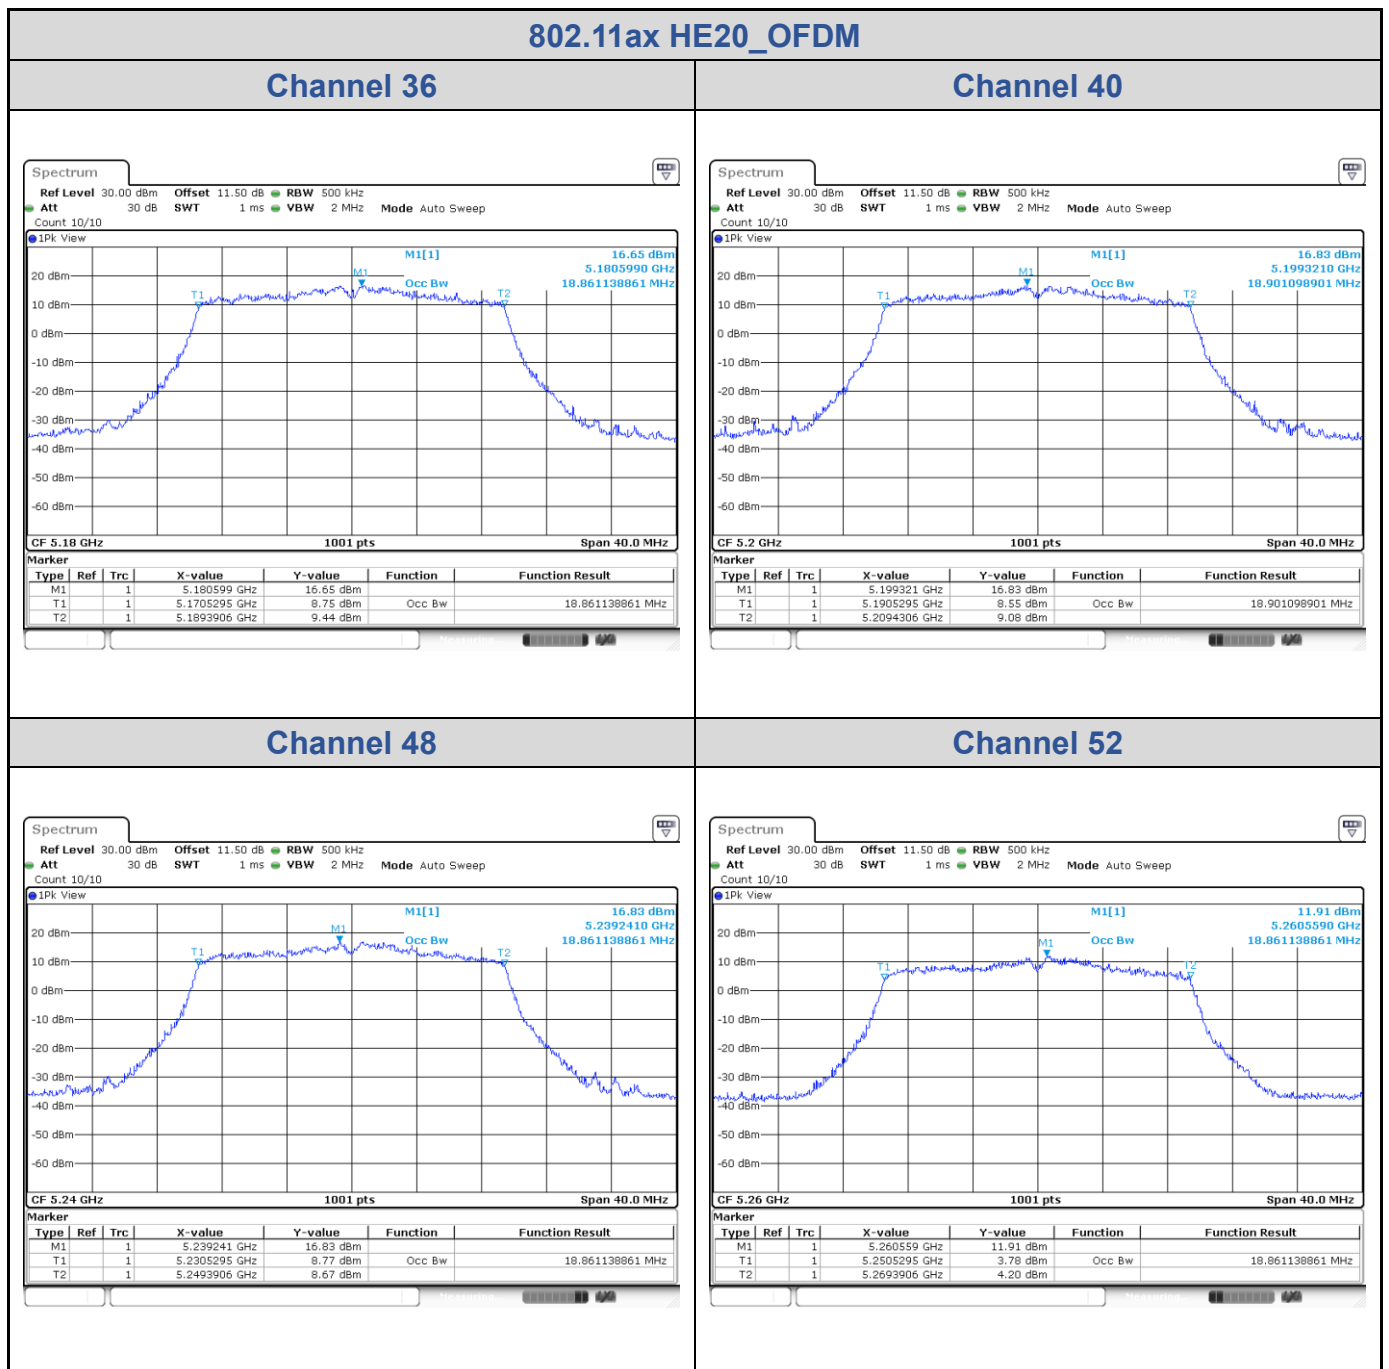

<Chain 1>