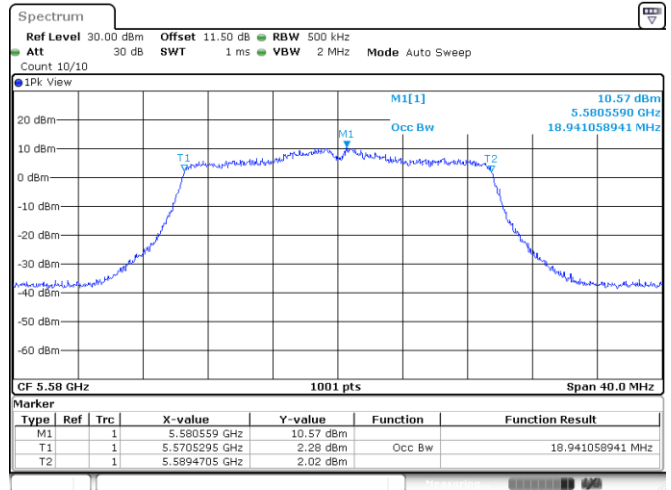

Channel 116