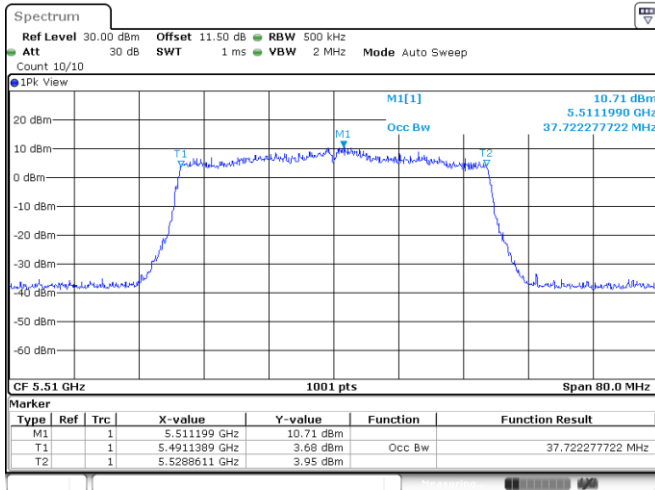

802.11ax HE40_OFDM

Channel 102