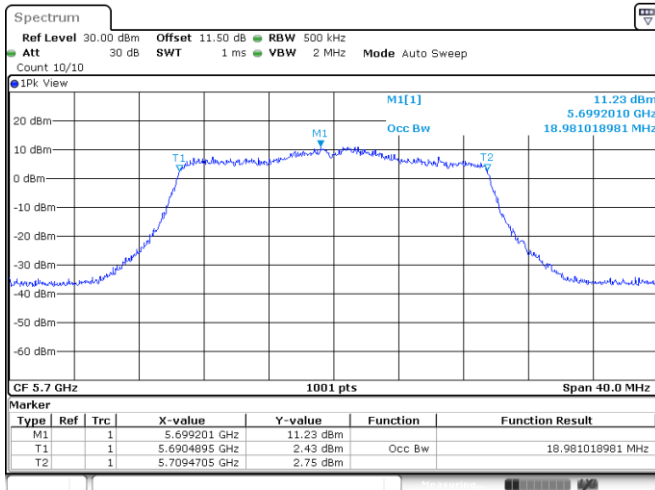

Channel 140