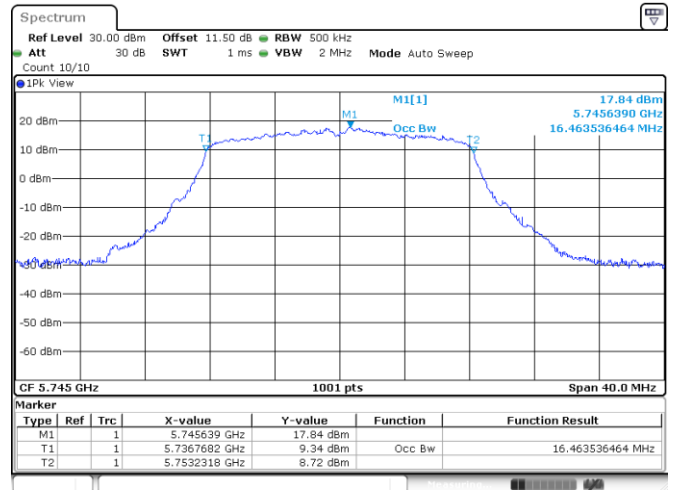

Channel 149