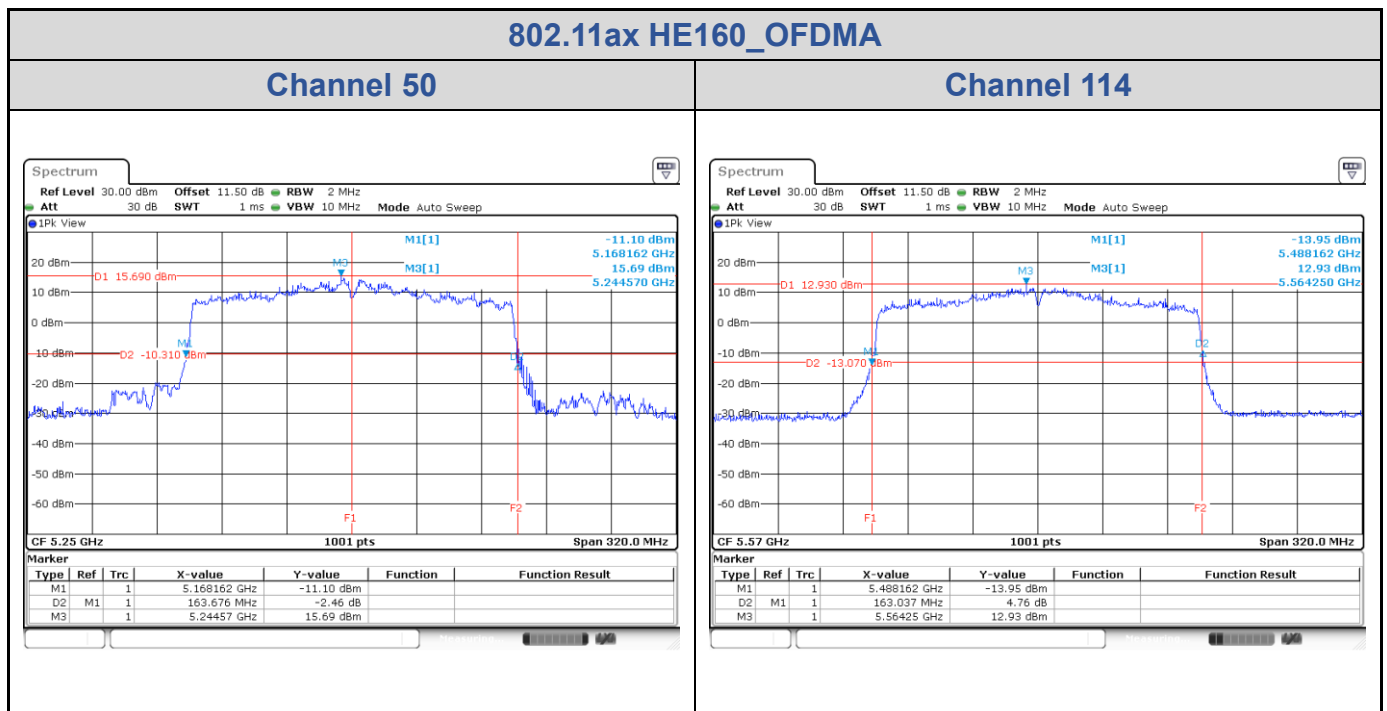

<Chain 0>

<Chain 1>

802.11ax HE160_OFDMA

Band	Channel	Frequency (MHz)	26 dB Bandwidth (MHz)	
			Chain 0	Chain 1
U-NII-1	50	5250	81.84	82.48
U-NII-2A	50	5250	81.84	81.84
U-NII-2C	114	5570	163.04	163.68

<Chain 0>

<Chain 1>

Test Result of 99% Occupied Bandwidth

802.11a

Band	Channel	Frequency (MHz)	99% Bandwidth (MHz)	
			Chain 0	Chain 1
U-NII-1	36	5180	16.54	16.46
	40	5200	16.54	16.46
	48	5240	16.62	16.50
U-NII-2A	52	5260	16.62	16.50
	60	5300	16.50	16.46
	64	5320	16.50	16.46
U-NII-2C	100	5500	16.50	16.42
	116	5580	16.46	16.38
	140	5700	16.42	16.42
U-NII-3	149	5745	16.46	16.42
	157	5785	16.50	16.42
	165	5825	16.50	16.42