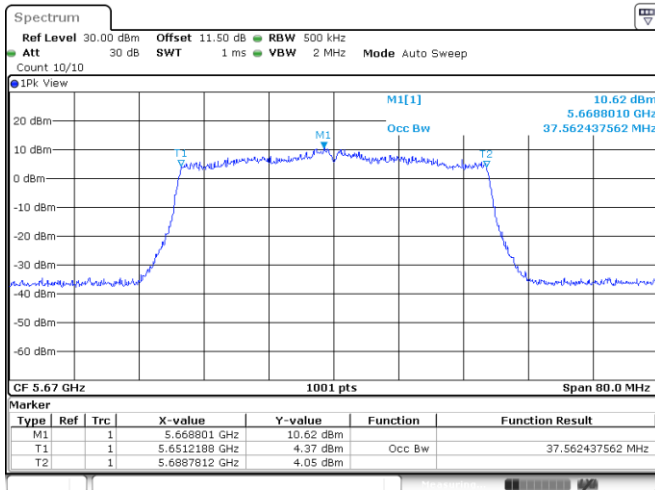

Channel 134