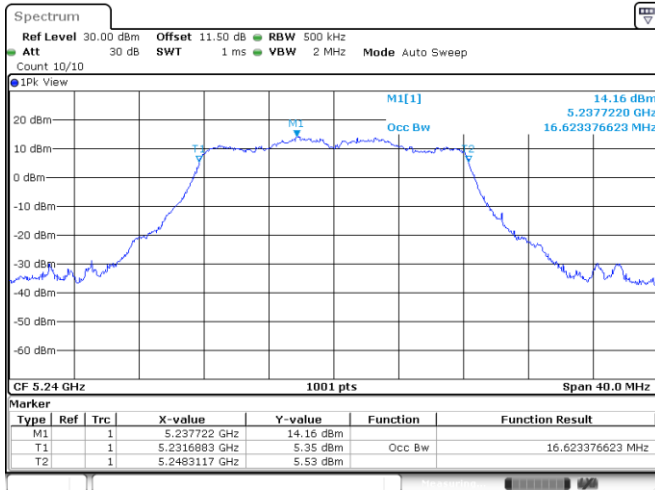

802.11a

Channel 48