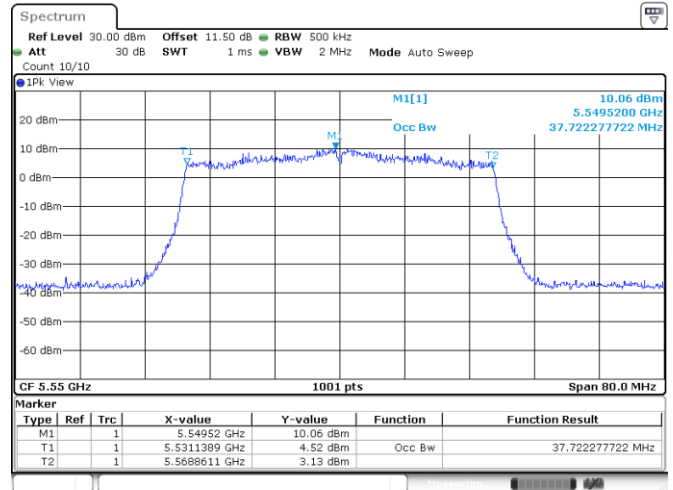

Channel 110