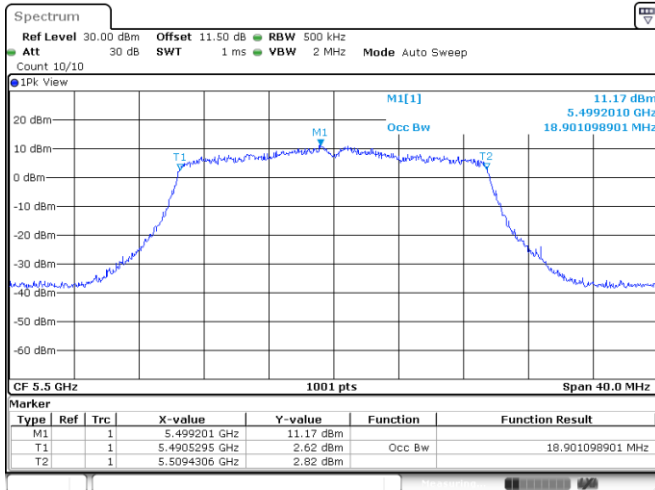

802.11ax HE20_OFDM

Channel 100