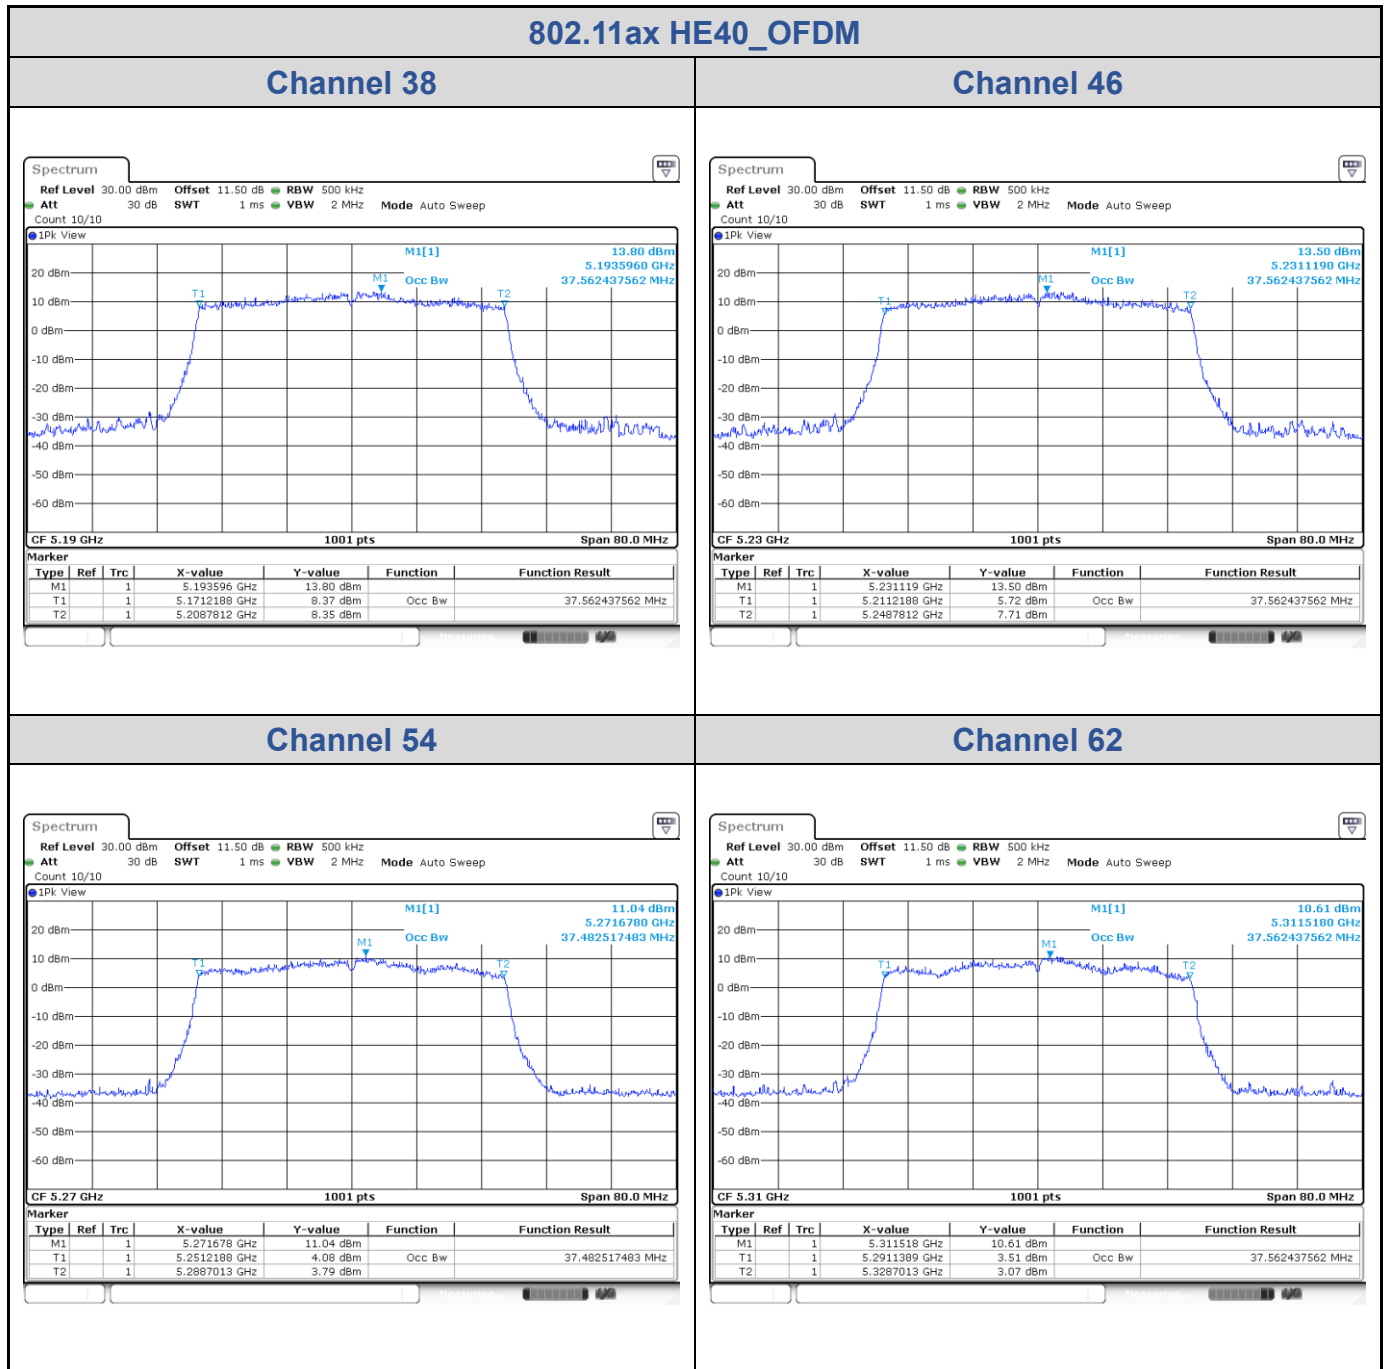

<Chain 1>