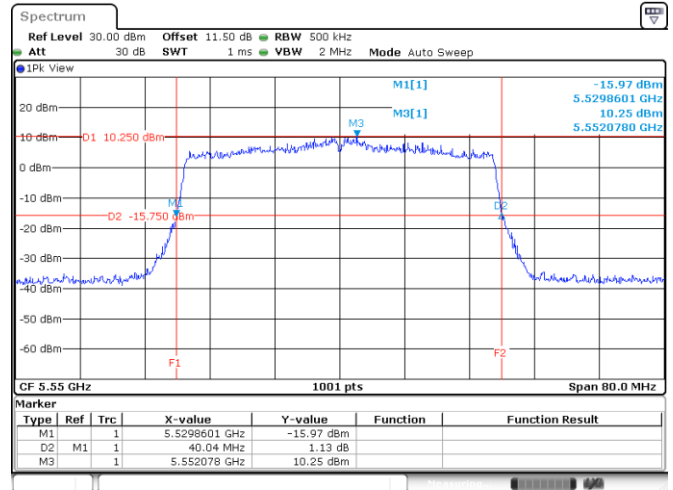

<Chain 1>

802.11ax HE40_OFDMA
Channel 102

Channel 110

Channel 134

802.11ax HE80_OFDMA

Band	Channel	Frequency (MHz)	26 dB Bandwidth (MHz)	
			Chain 0	Chain 1
U-NII-1	42	5210	81.04	81.36
U-NII-2A	58	5290	81.52	80.88
U-NII-2C	106	5530	81.84	81.36
	122	5610	81.36	81.04

<Chain 0>

<Chain 1>

802.11ax HE160_OFDMA

Band	Channel	Frequency (MHz)	26 dB Bandwidth (MHz)	
			Chain 0	Chain 1
U-NII-1	50	5250	81.84	82.48
U-NII-2A	50	5250	81.84	81.84
U-NII-2C	114	5570	163.04	163.68

<Chain 0>