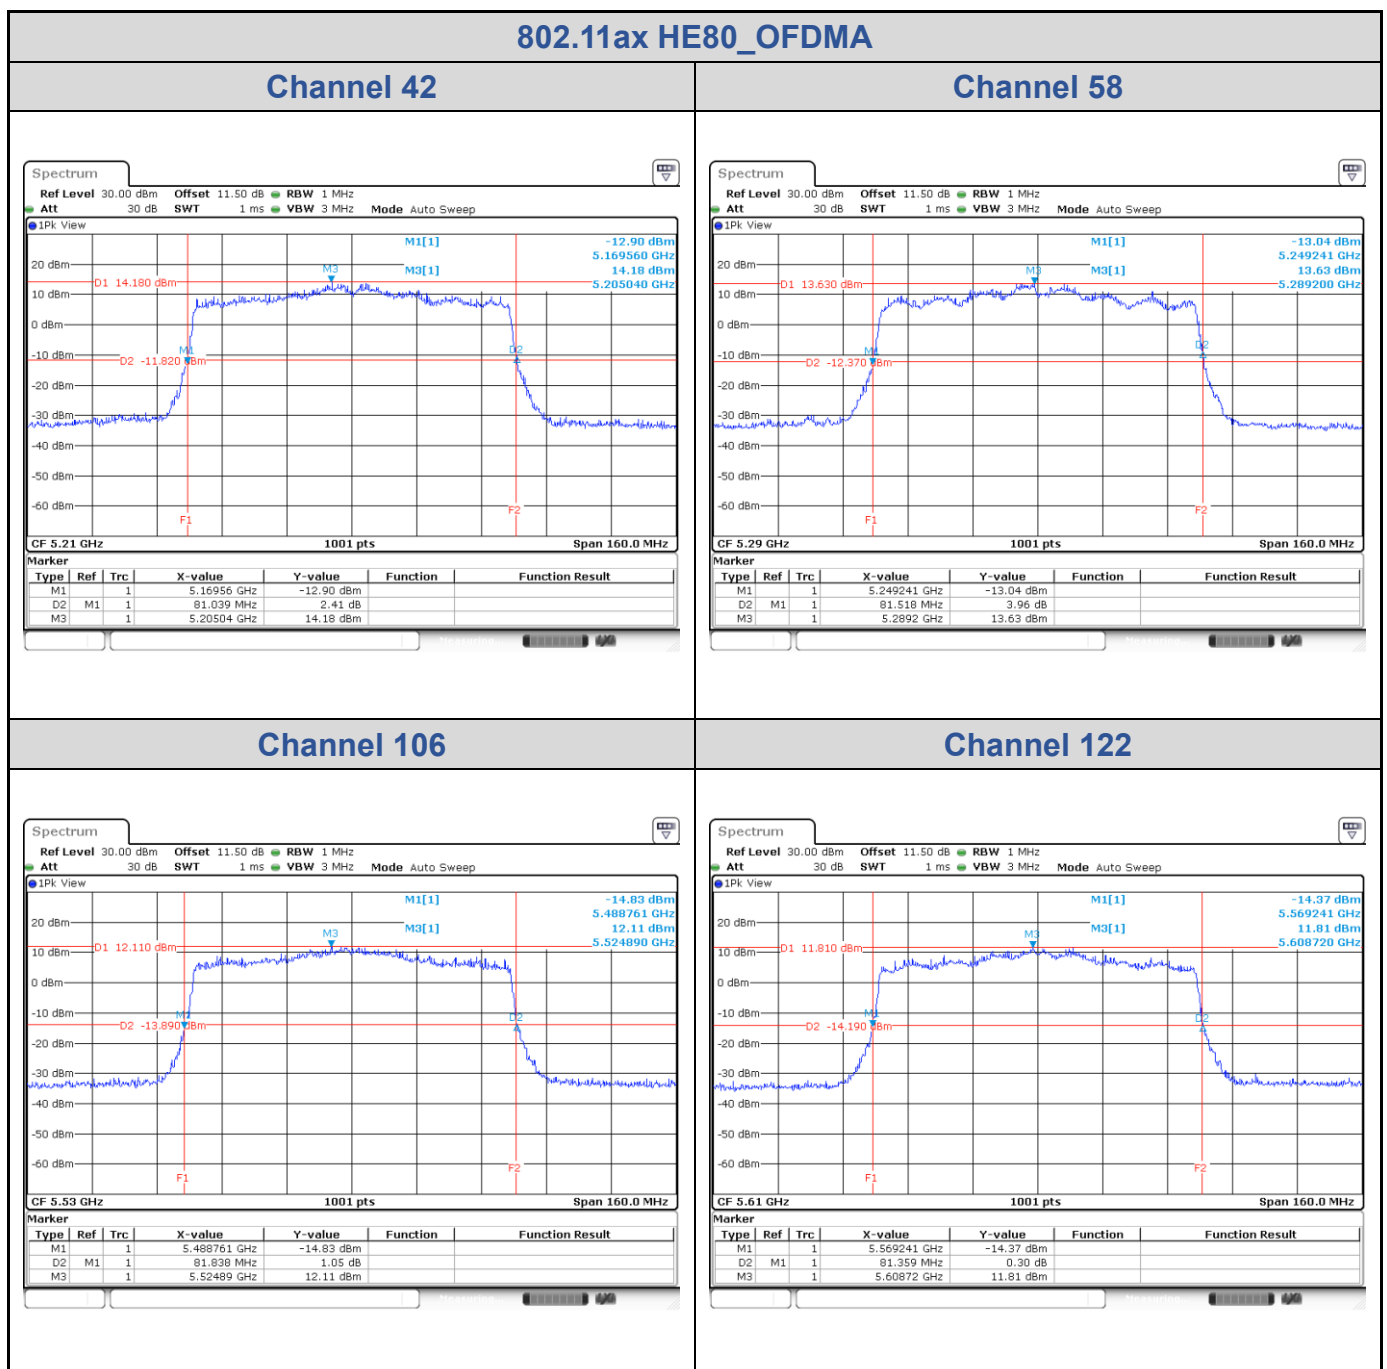

<Chain 1>

802.11ax HE40_OFDMA
Channel 102

Channel 110

Channel 134

802.11ax HE80_OFDMA

Band	Channel	Frequency (MHz)	26 dB Bandwidth (MHz)	
			Chain 0	Chain 1
U-NII-1	42	5210	81.04	81.36
U-NII-2A	58	5290	81.52	80.88
U-NII-2C	106	5530	81.84	81.36
	122	5610	81.36	81.04

<Chain 0>

<Chain 1>

802.11ax HE160_OFDMA

Band	Channel	Frequency (MHz)	26 dB Bandwidth (MHz)	
			Chain 0	Chain 1
U-NII-1	50	5250	81.84	82.48
U-NII-2A	50	5250	81.84	81.84
U-NII-2C	114	5570	163.04	163.68

<Chain 0>

<Chain 1>

Test Result of 99% Occupied Bandwidth

802.11a

Band	Channel	Frequency (MHz)	99% Bandwidth (MHz)	
			Chain 0	Chain 1
U-NII-1	36	5180	16.54	16.46
	40	5200	16.54	16.46
	48	5240	16.62	16.50
U-NII-2A	52	5260	16.62	16.50
	60	5300	16.50	16.46
	64	5320	16.50	16.46
U-NII-2C	100	5500	16.50	16.42
	116	5580	16.46	16.38
	140	5700	16.42	16.42
U-NII-3	149	5745	16.46	16.42
	157	5785	16.50	16.42
	165	5825	16.50	16.42