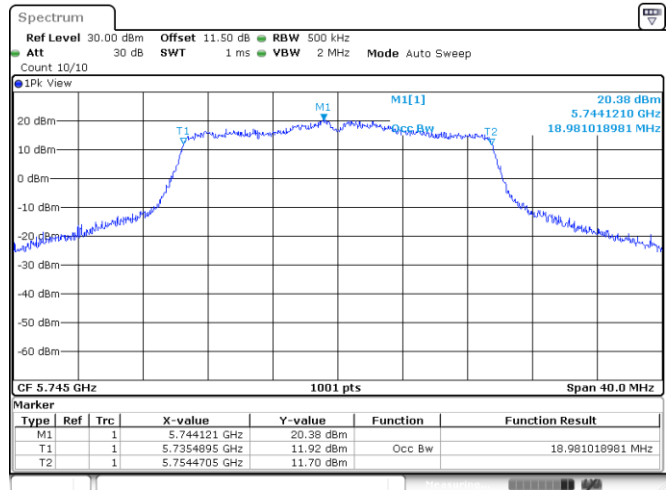

Channel 149