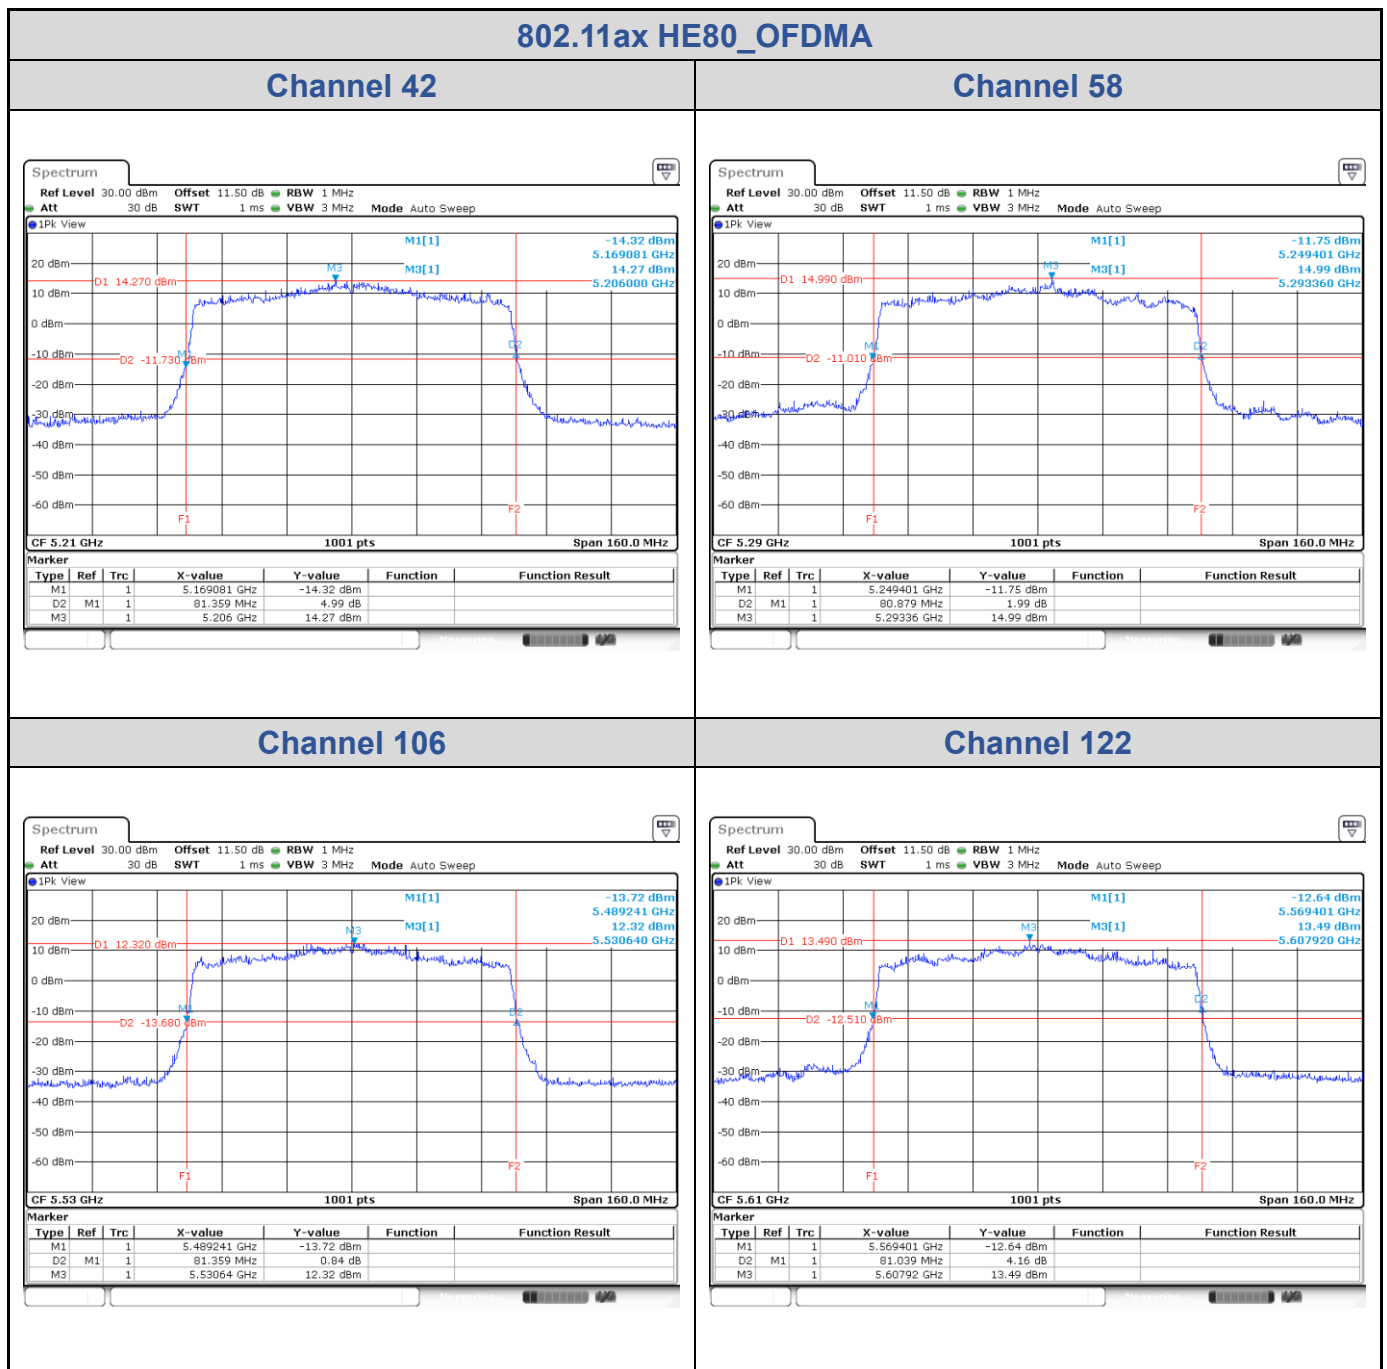

<Chain 1>

802.11ax HE40_OFDMA
Channel 102

Channel 110

Channel 134

802.11ax HE80_OFDMA

Band	Channel	Frequency (MHz)	26 dB Bandwidth (MHz)	
			Chain 0	Chain 1
U-NII-1	42	5210	81.04	81.36
U-NII-2A	58	5290	81.52	80.88
U-NII-2C	106	5530	81.84	81.36
	122	5610	81.36	81.04

<Chain 0>

<Chain 1>

802.11ax HE160_OFDMA

Band	Channel	Frequency (MHz)	26 dB Bandwidth (MHz)	
			Chain 0	Chain 1
U-NII-1	50	5250	81.84	82.48
U-NII-2A	50	5250	81.84	81.84
U-NII-2C	114	5570	163.04	163.68

<Chain 0>

<Chain 1>

Test Result of 99% Occupied Bandwidth

802.11a

Band	Channel	Frequency (MHz)	99% Bandwidth (MHz)	
			Chain 0	Chain 1
U-NII-1	36	5180	16.54	16.46
	40	5200	16.54	16.46
	48	5240	16.62	16.50
U-NII-2A	52	5260	16.62	16.50
	60	5300	16.50	16.46
	64	5320	16.50	16.46
U-NII-2C	100	5500	16.50	16.42
	116	5580	16.46	16.38
	140	5700	16.42	16.42
U-NII-3	149	5745	16.46	16.42
	157	5785	16.50	16.42
	165	5825	16.50	16.42