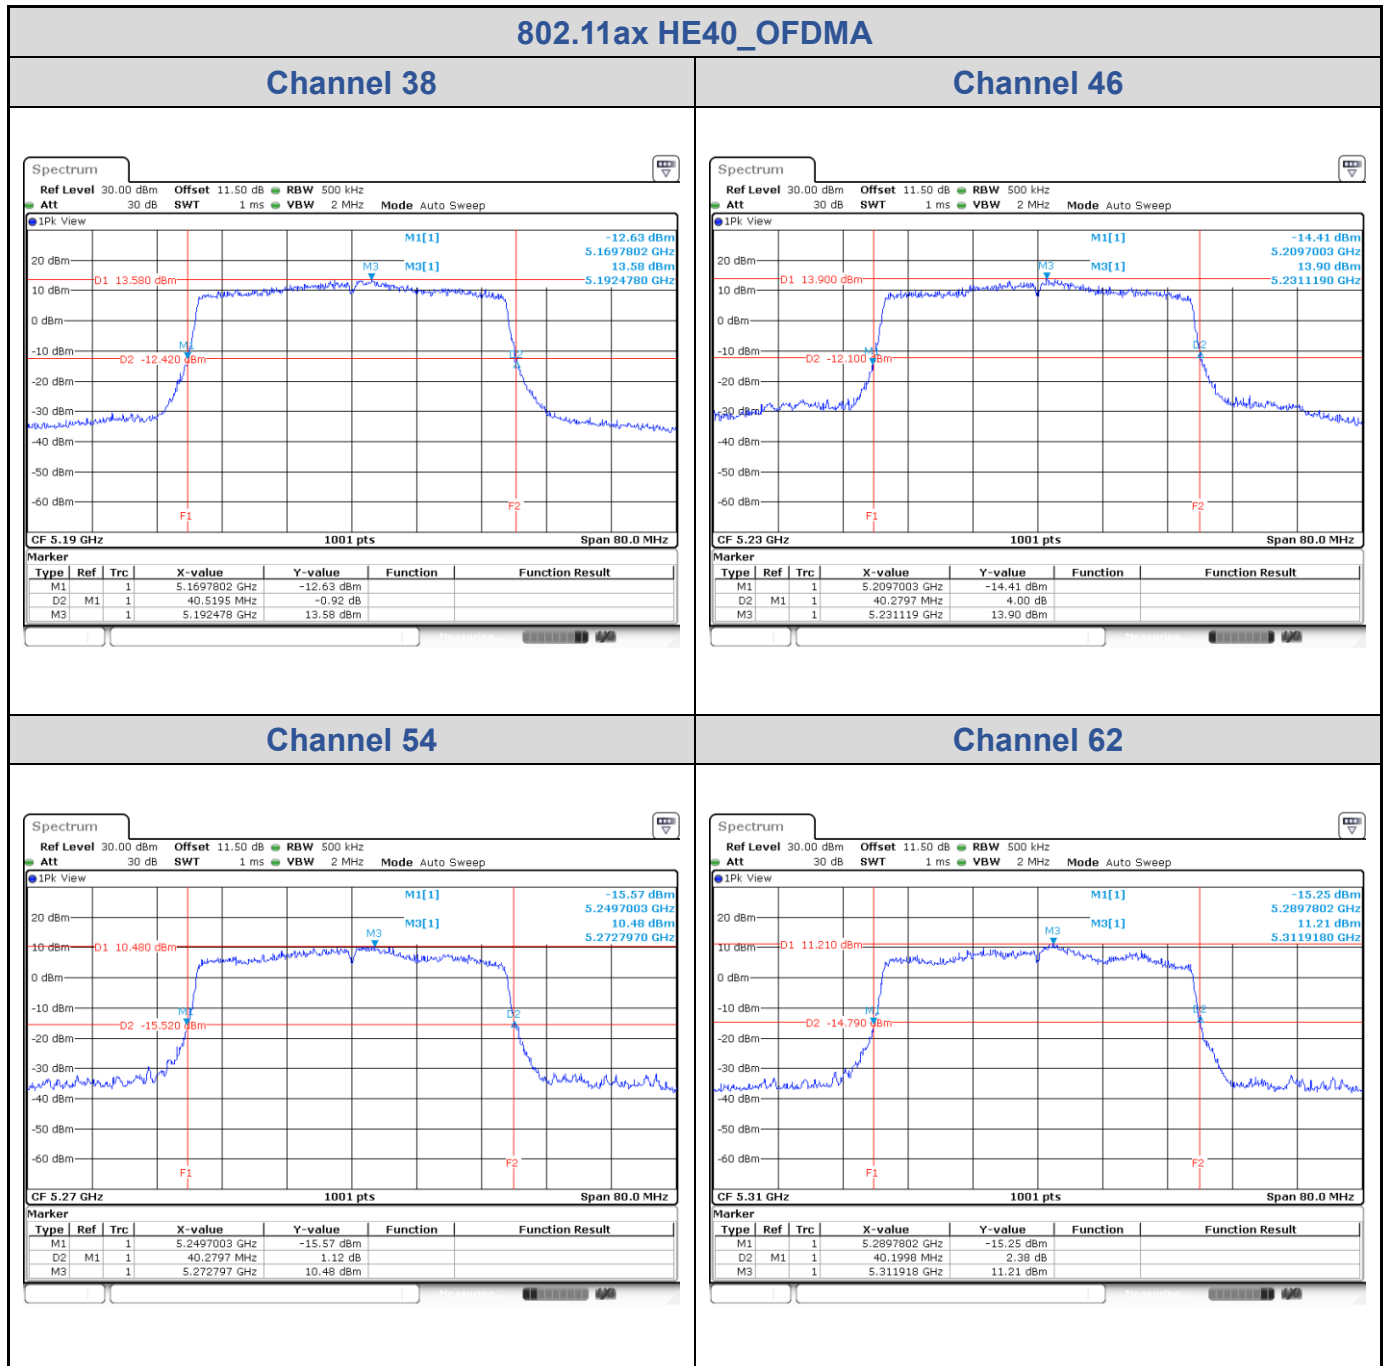

<Chain 1>

802.11ax HE40_OFDMA
Channel 102

Channel 110

Channel 134

802.11ax HE80_OFDMA

Band	Channel	Frequency (MHz)	26 dB Bandwidth (MHz)	
			Chain 0	Chain 1
U-NII-1	42	5210	81.04	81.36
U-NII-2A	58	5290	81.52	80.88
U-NII-2C	106	5530	81.84	81.36
	122	5610	81.36	81.04

<Chain 0>

<Chain 1>

802.11ax HE160_OFDMA

Band	Channel	Frequency (MHz)	26 dB Bandwidth (MHz)	
			Chain 0	Chain 1
U-NII-1	50	5250	81.84	82.48
U-NII-2A	50	5250	81.84	81.84
U-NII-2C	114	5570	163.04	163.68

<Chain 0>

<Chain 1>

Test Result of 99% Occupied Bandwidth

802.11a

Band	Channel	Frequency (MHz)	99% Bandwidth (MHz)	
			Chain 0	Chain 1
U-NII-1	36	5180	16.54	16.46
	40	5200	16.54	16.46
	48	5240	16.62	16.50
U-NII-2A	52	5260	16.62	16.50
	60	5300	16.50	16.46
	64	5320	16.50	16.46
U-NII-2C	100	5500	16.50	16.42
	116	5580	16.46	16.38
	140	5700	16.42	16.42
U-NII-3	149	5745	16.46	16.42
	157	5785	16.50	16.42
	165	5825	16.50	16.42