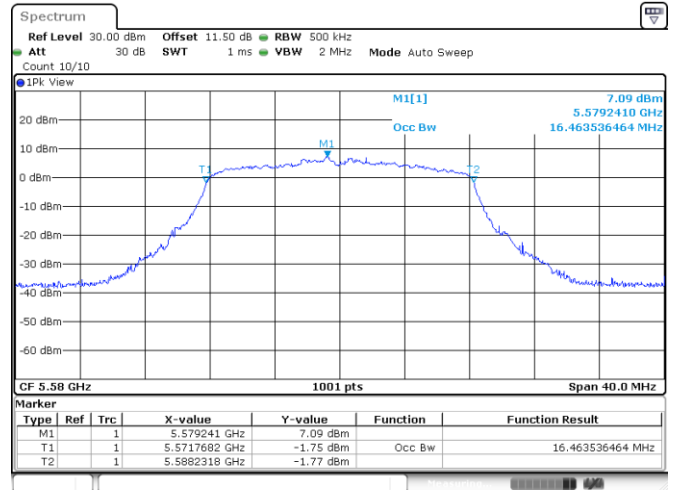

Channel 116