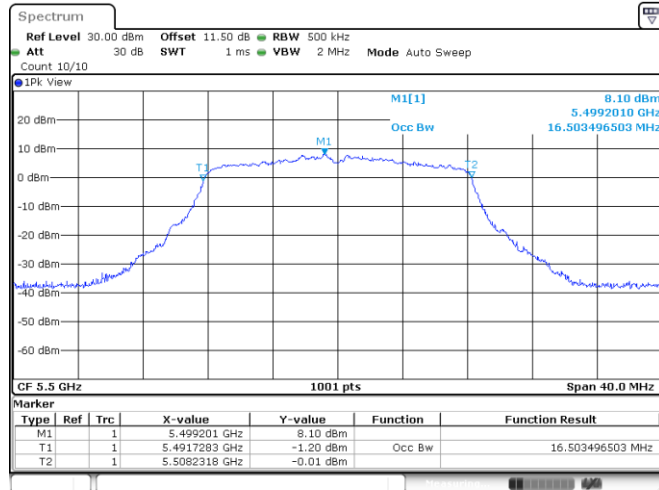

802.11a

Channel 100