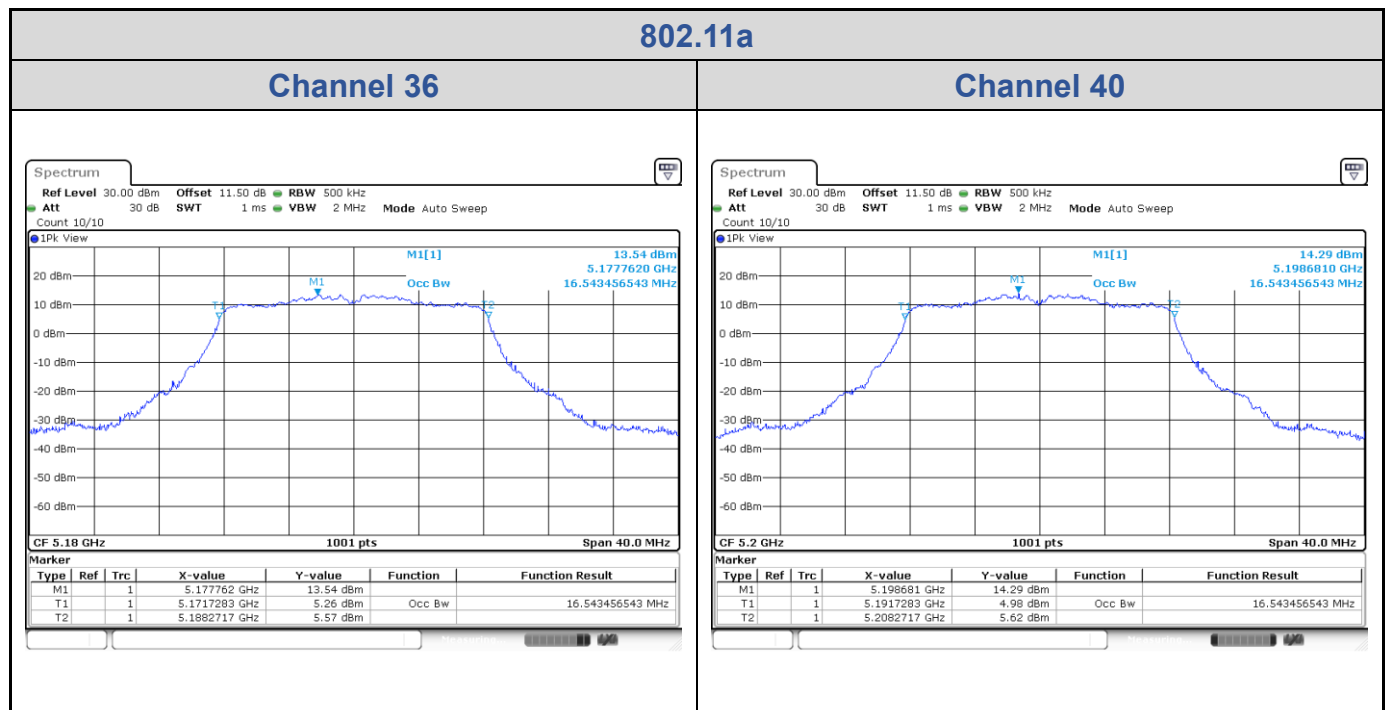

<Chain 1>

Test Result of 99% Occupied Bandwidth

802.11a

Band	Channel	Frequency (MHz)	99% Bandwidth (MHz)	
			Chain 0	Chain 1
U-NII-1	36	5180	16.54	16.46
	40	5200	16.54	16.46
	48	5240	16.62	16.50
U-NII-2A	52	5260	16.62	16.50
	60	5300	16.50	16.46
	64	5320	16.50	16.46
U-NII-2C	100	5500	16.50	16.42
	116	5580	16.46	16.38
	140	5700	16.42	16.42
U-NII-3	149	5745	16.46	16.42
	157	5785	16.50	16.42
	165	5825	16.50	16.42

<Chain 0>

802.11a
Channel 48

Channel 52

Channel 60

Channel 64

802.11a
Channel 100

Channel 116

Channel 140