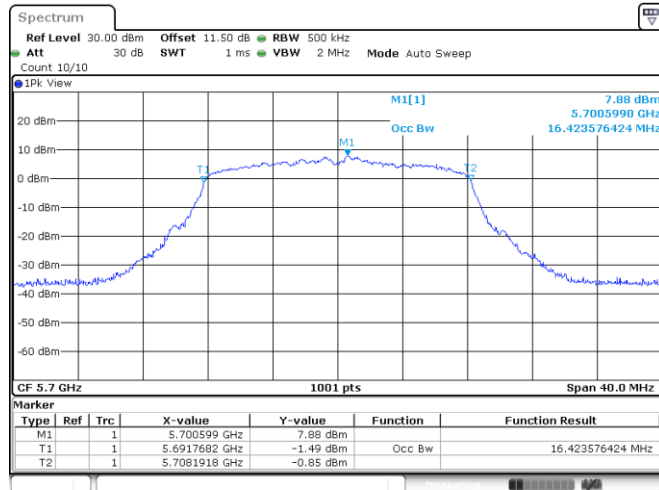

Channel 140