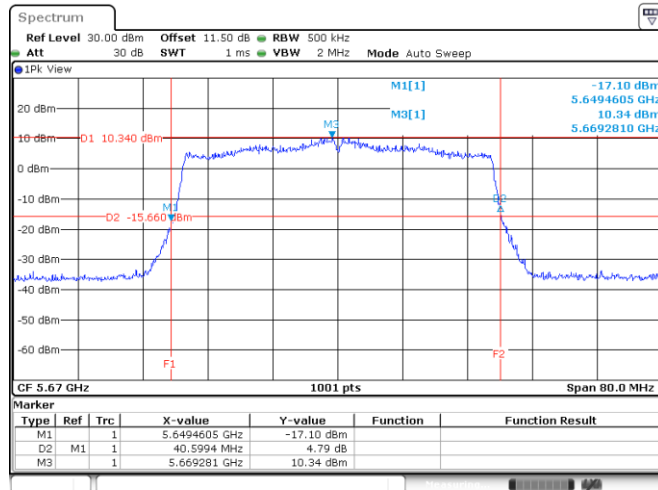

<Chain 1>

802.11ax HE40_OFDMA
Channel 102

Channel 110

Channel 134

802.11ax HE80_OFDMA

Band	Channel	Frequency (MHz)	26 dB Bandwidth (MHz)	
			Chain 0	Chain 1
U-NII-1	42	5210	81.04	81.36
U-NII-2A	58	5290	81.52	80.88
U-NII-2C	106	5530	81.84	81.36
	122	5610	81.36	81.04

<Chain 0>

<Chain 1>

802.11ax HE160_OFDMA

Band	Channel	Frequency (MHz)	26 dB Bandwidth (MHz)	
			Chain 0	Chain 1
U-NII-1	50	5250	81.84	82.48
U-NII-2A	50	5250	81.84	81.84
U-NII-2C	114	5570	163.04	163.68

<Chain 0>