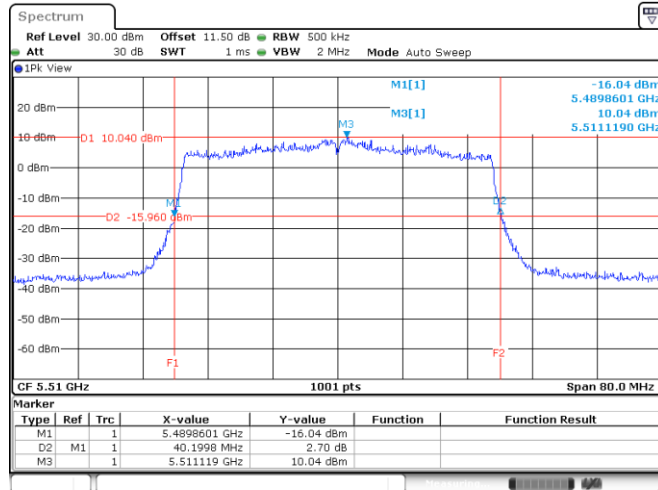

<Chain 1>

802.11ax HE40_OFDMA
Channel 102

Channel 110

Channel 134

802.11ax HE80_OFDMA

Band	Channel	Frequency (MHz)	26 dB Bandwidth (MHz)	
			Chain 0	Chain 1
U-NII-1	42	5210	81.04	81.36
U-NII-2A	58	5290	81.52	80.88
U-NII-2C	106	5530	81.84	81.36
	122	5610	81.36	81.04

<Chain 0>

<Chain 1>

802.11ax HE160_OFDMA

Band	Channel	Frequency (MHz)	26 dB Bandwidth (MHz)	
			Chain 0	Chain 1
U-NII-1	50	5250	81.84	82.48
U-NII-2A	50	5250	81.84	81.84
U-NII-2C	114	5570	163.04	163.68

<Chain 0>