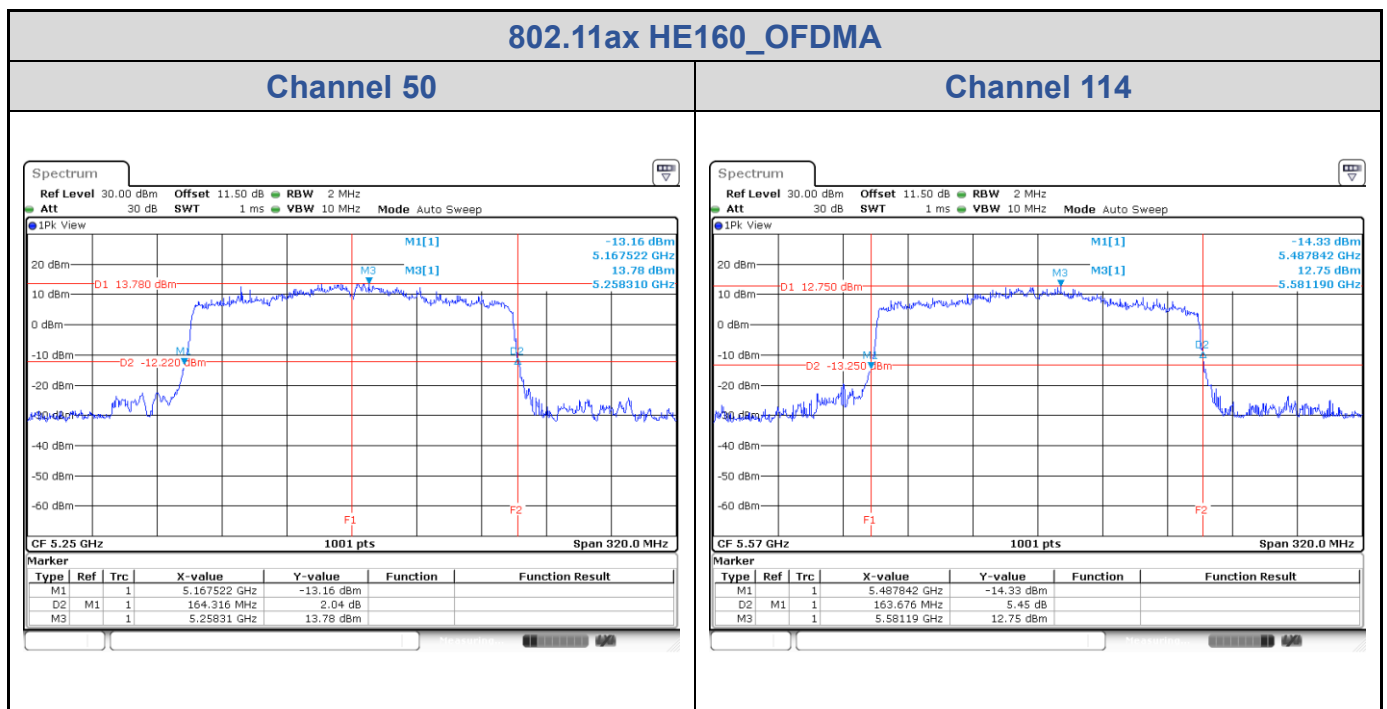

<Chain 0>

<Chain 1>

802.11ax HE160_OFDMA

Band	Channel	Frequency (MHz)	26 dB Bandwidth (MHz)	
			Chain 0	Chain 1
U-NII-1	50	5250	81.84	82.48
U-NII-2A	50	5250	81.84	81.84
U-NII-2C	114	5570	163.04	163.68

<Chain 0>

<Chain 1>

Test Result of 99% Occupied Bandwidth

802.11a

Band	Channel	Frequency (MHz)	99% Bandwidth (MHz)	
			Chain 0	Chain 1
U-NII-1	36	5180	16.54	16.46
	40	5200	16.54	16.46
	48	5240	16.62	16.50
U-NII-2A	52	5260	16.62	16.50
	60	5300	16.50	16.46
	64	5320	16.50	16.46
U-NII-2C	100	5500	16.50	16.42
	116	5580	16.46	16.38
	140	5700	16.42	16.42
U-NII-3	149	5745	16.46	16.42
	157	5785	16.50	16.42
	165	5825	16.50	16.42