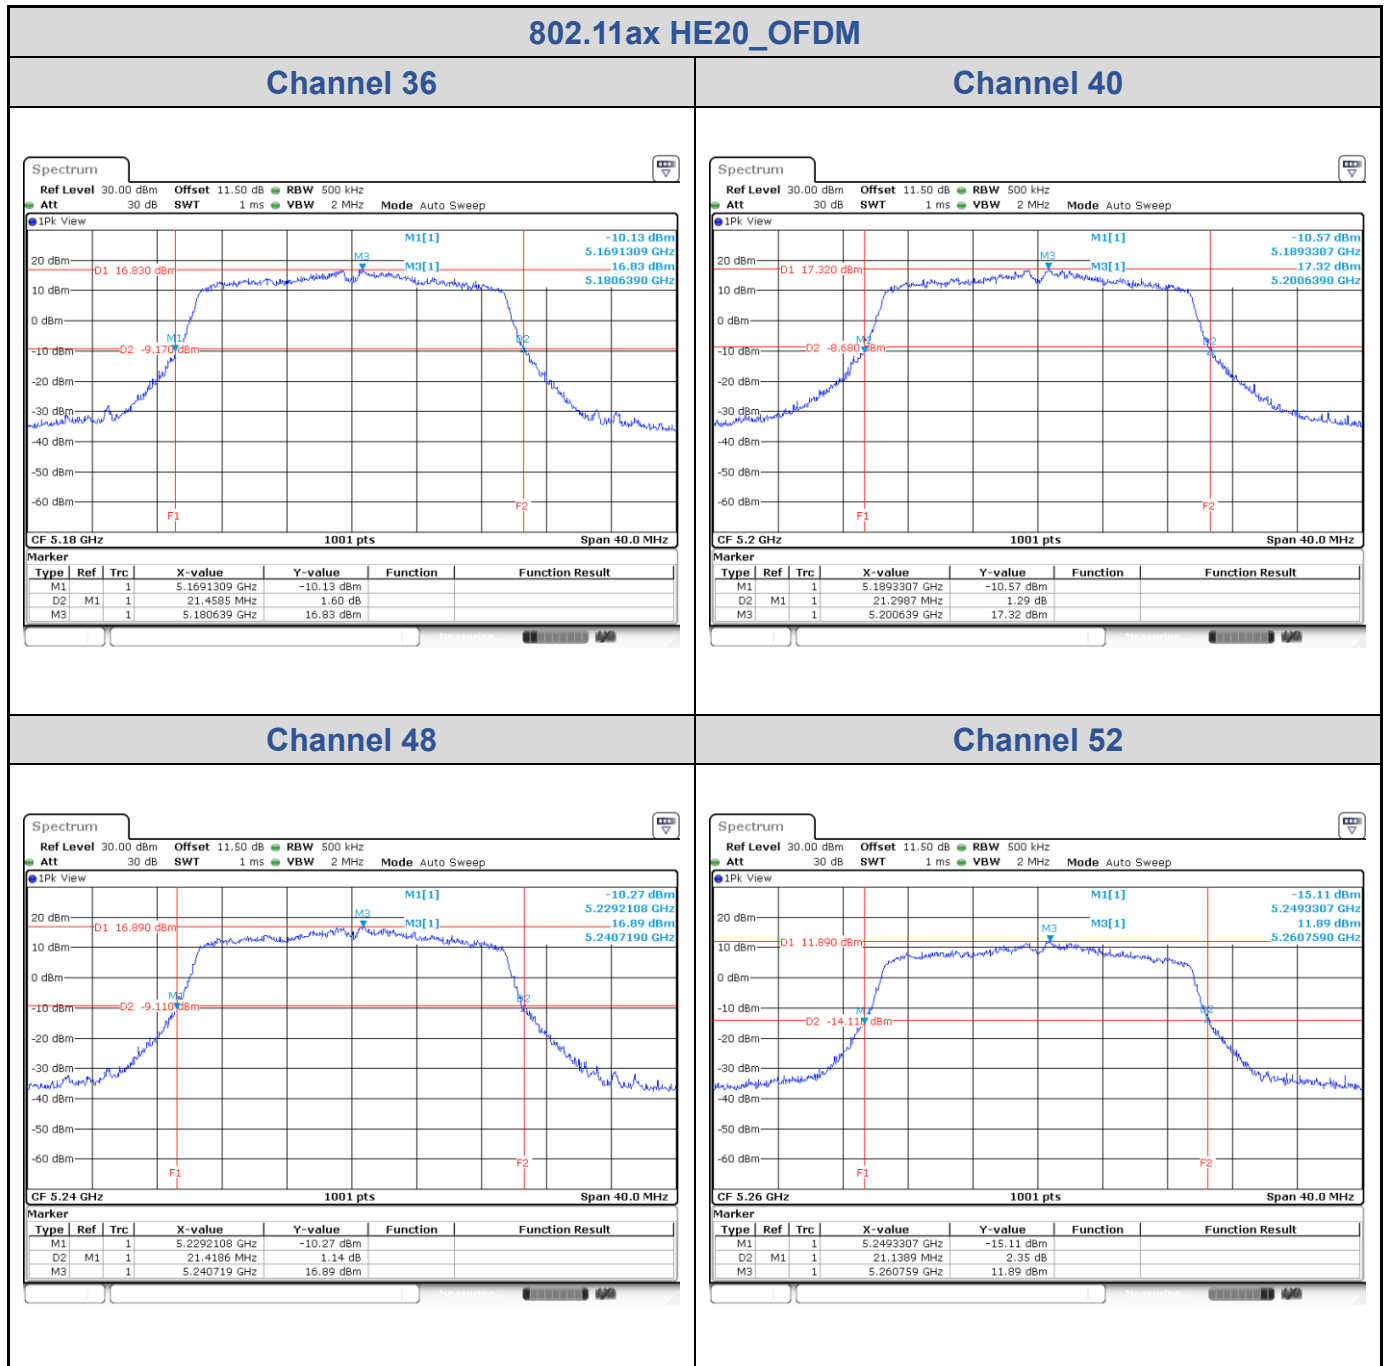

<Chain 1>