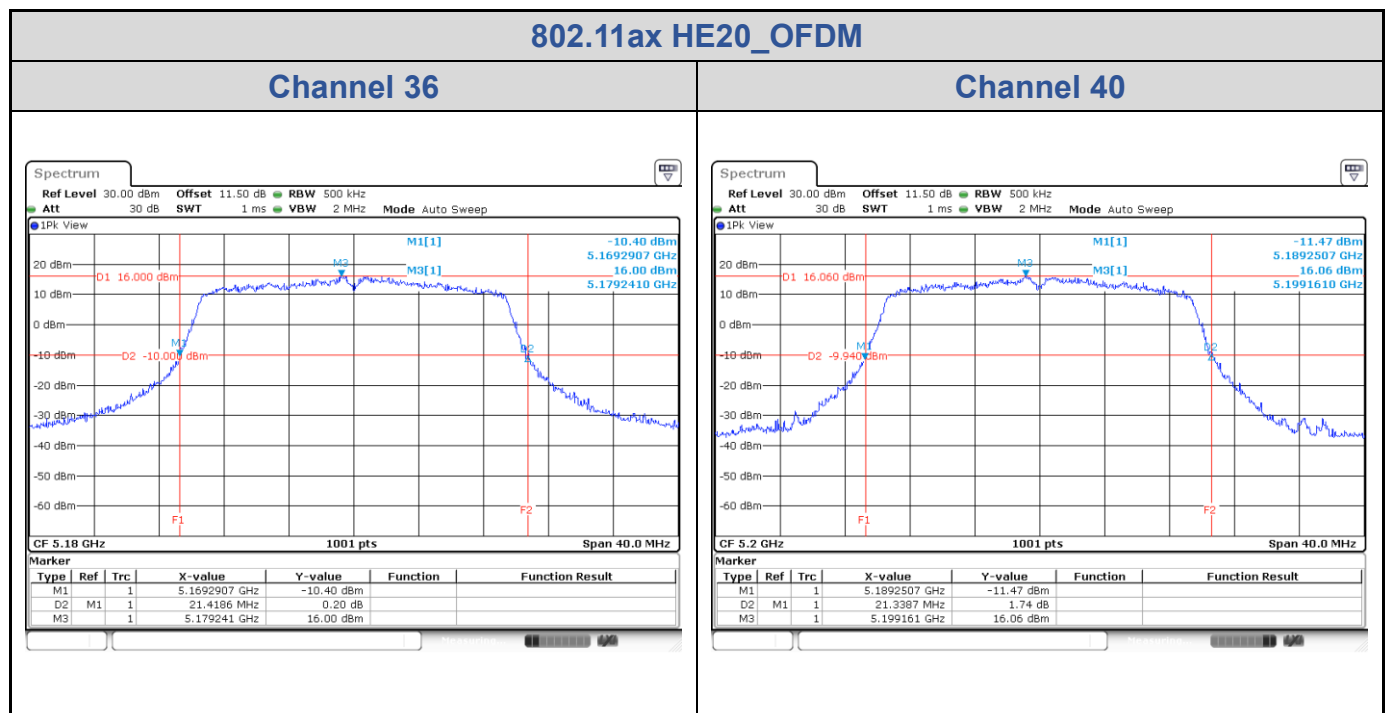

802.11ax HE20_OFDM

Band	Channel	Frequency (MHz)	26 dB Bandwidth (MHz)	
			Chain 0	Chain 1
U-NII-1	36	5180	21.42	21.46
	40	5200	21.34	21.30
	48	5240	21.30	21.42
U-NII-2A	52	5260	21.26	21.14
	60	5300	21.14	21.22
	64	5320	21.10	20.98
U-NII-2C	100	5500	21.50	21.18
	116	5580	21.34	21.50
	140	5700	21.18	21.22

<Chain 0>