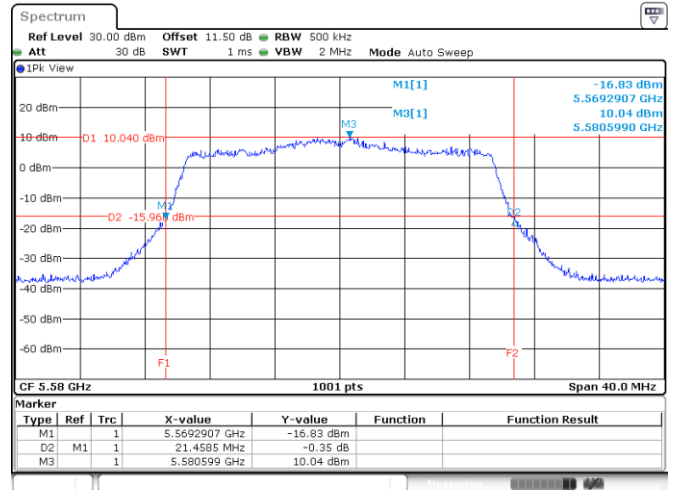

Channel 116