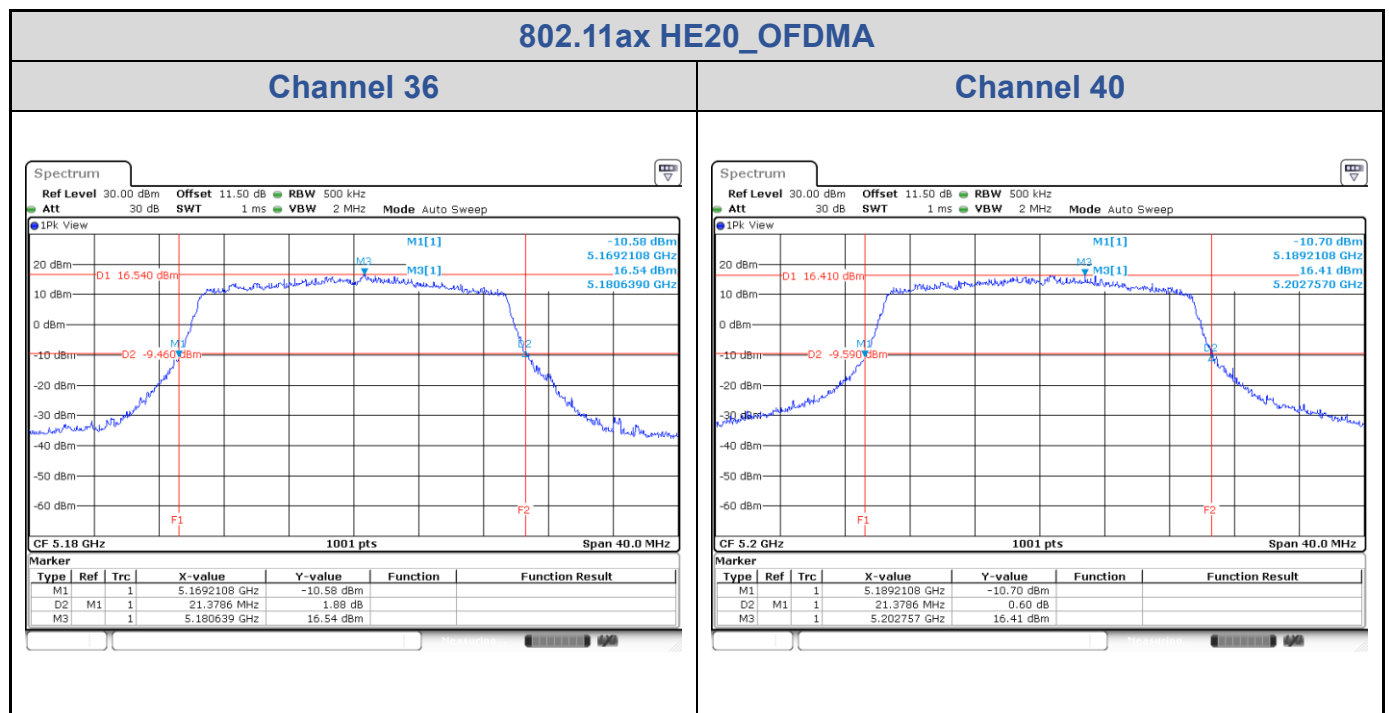

802.11ax HE20_OFDMA

Band	Channel	Frequency (MHz)	26 dB Bandwidth (MHz)	
			Chain 0	Chain 1
U-NII-1	36	5180	21.38	21.22
	40	5200	21.38	21.06
	48	5240	21.30	21.02
U-NII-2A	52	5260	21.54	21.14
	60	5300	21.18	21.14
	64	5320	21.10	20.98
U-NII-2C	100	5500	21.22	21.34
	116	5580	21.46	21.58
	140	5700	21.14	21.38

<Chain 0>