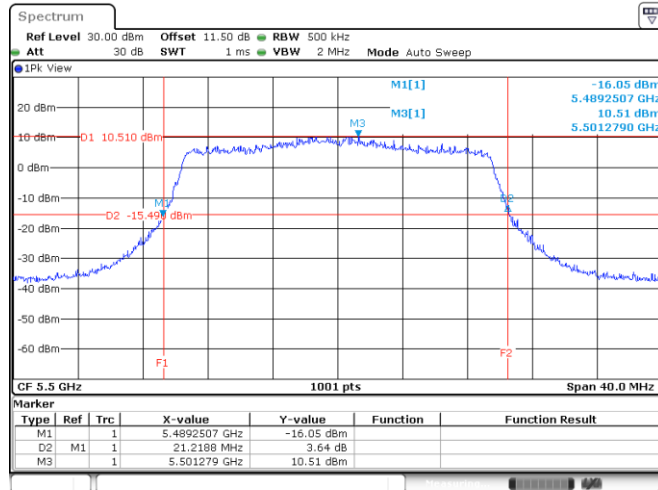

802.11ax HE20_OFDMA

Channel 100