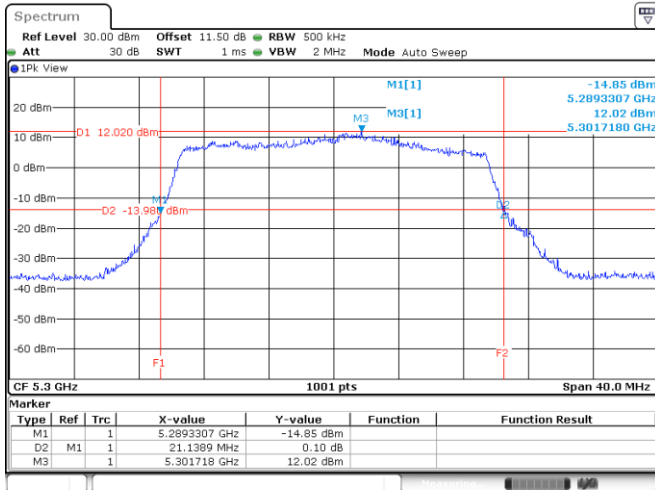

802.11ax HE20_OFDMA

Channel 60