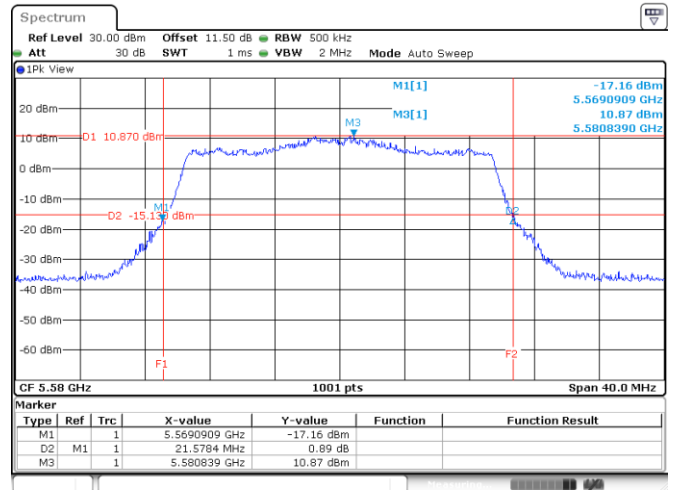

Channel 116