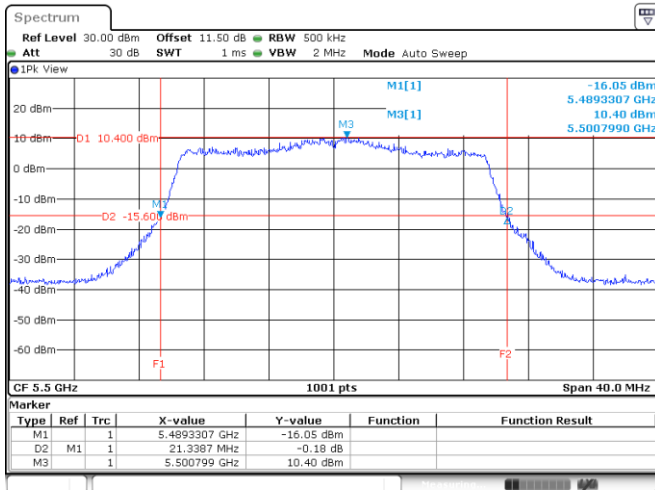

Channel 100