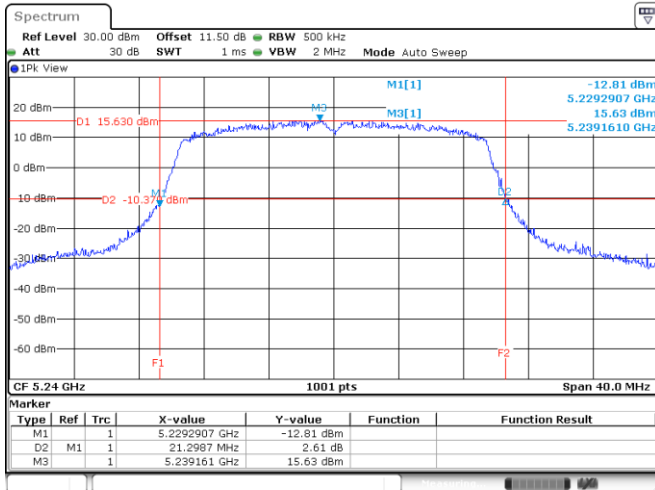

802.11ax HE20_OFDM

Channel 48