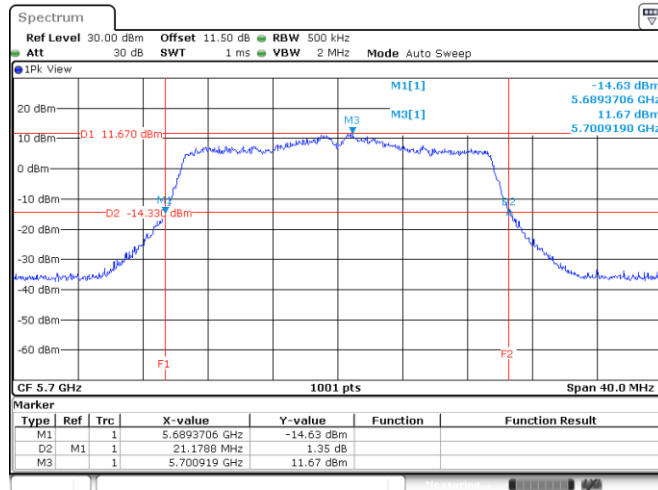

Channel 140