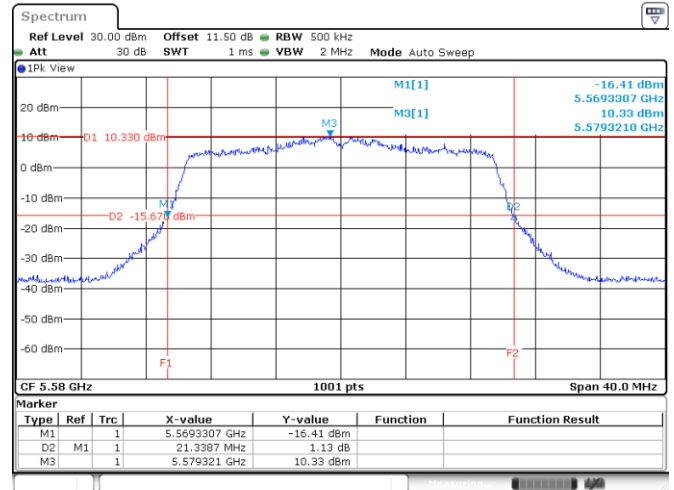

Channel 116