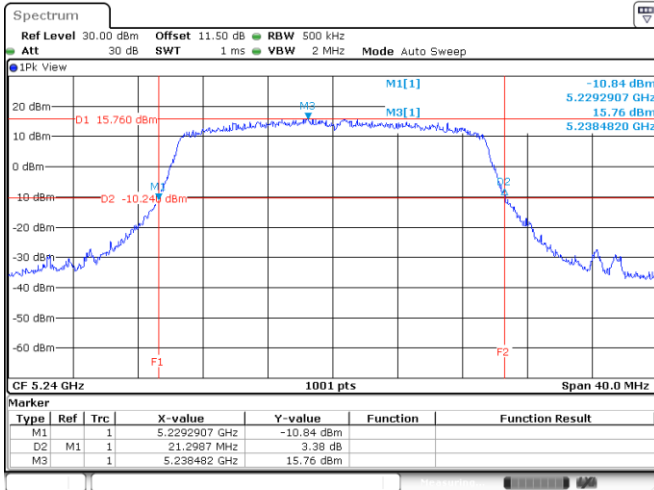

802.11ax HE20_OFDMA

Channel 48