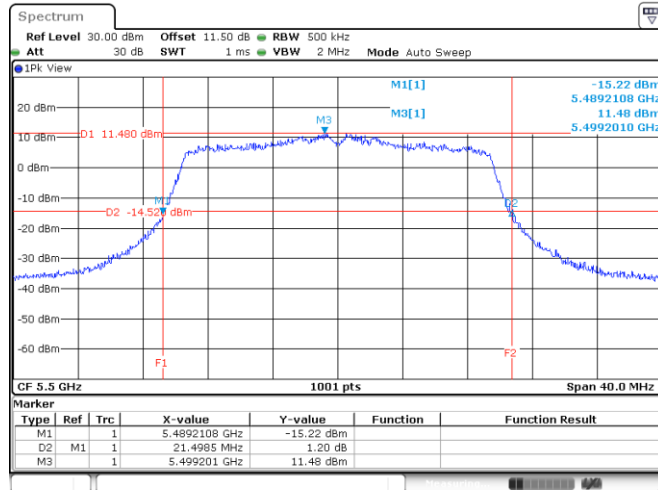

802.11ax HE20_OFDM

Channel 100