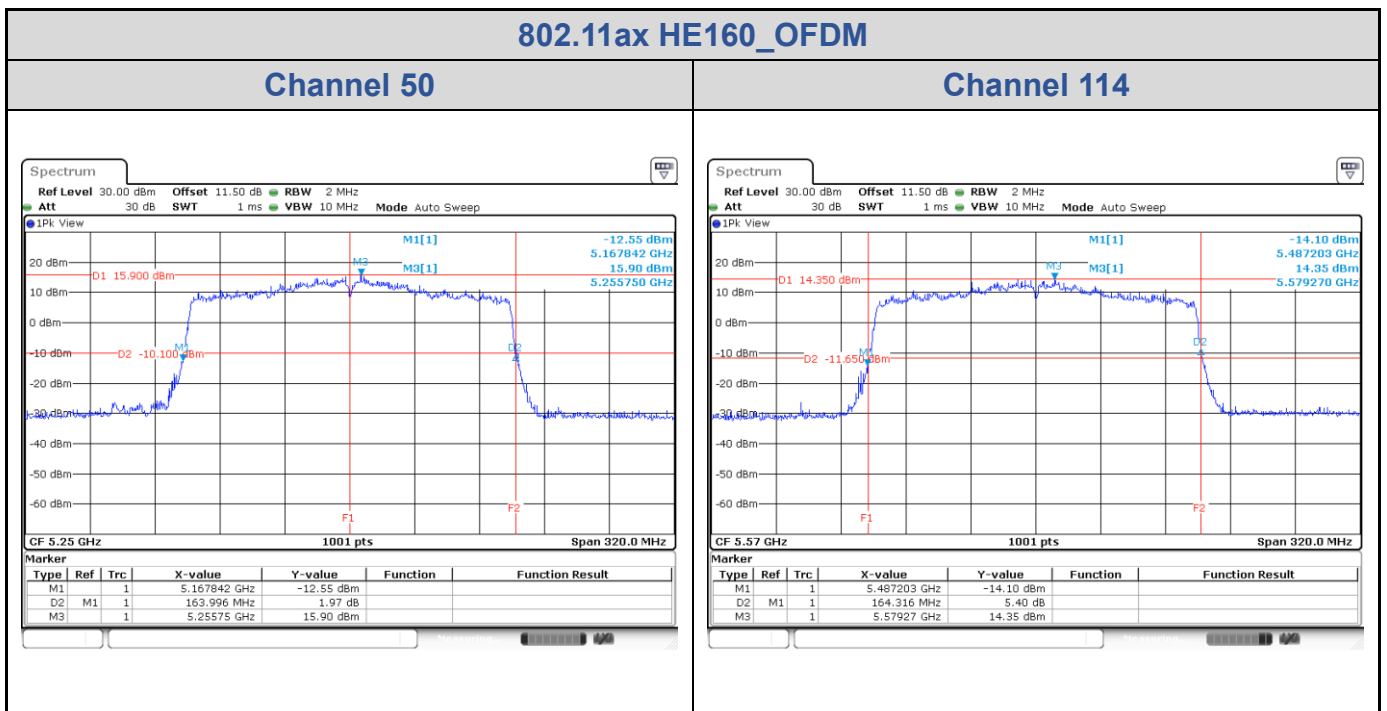

<Chain 0>

<Chain 1>

802.11ax HE160_OFDM

Band	Channel	Frequency (MHz)	26 dB Bandwidth (MHz)	
			Chain 0	Chain 1
U-NII-1	50	5250	82.16	82.16
U-NII-2A	50	5250	81.84	81.84
U-NII-2C	114	5570	164.00	164.00

<Chain 0>