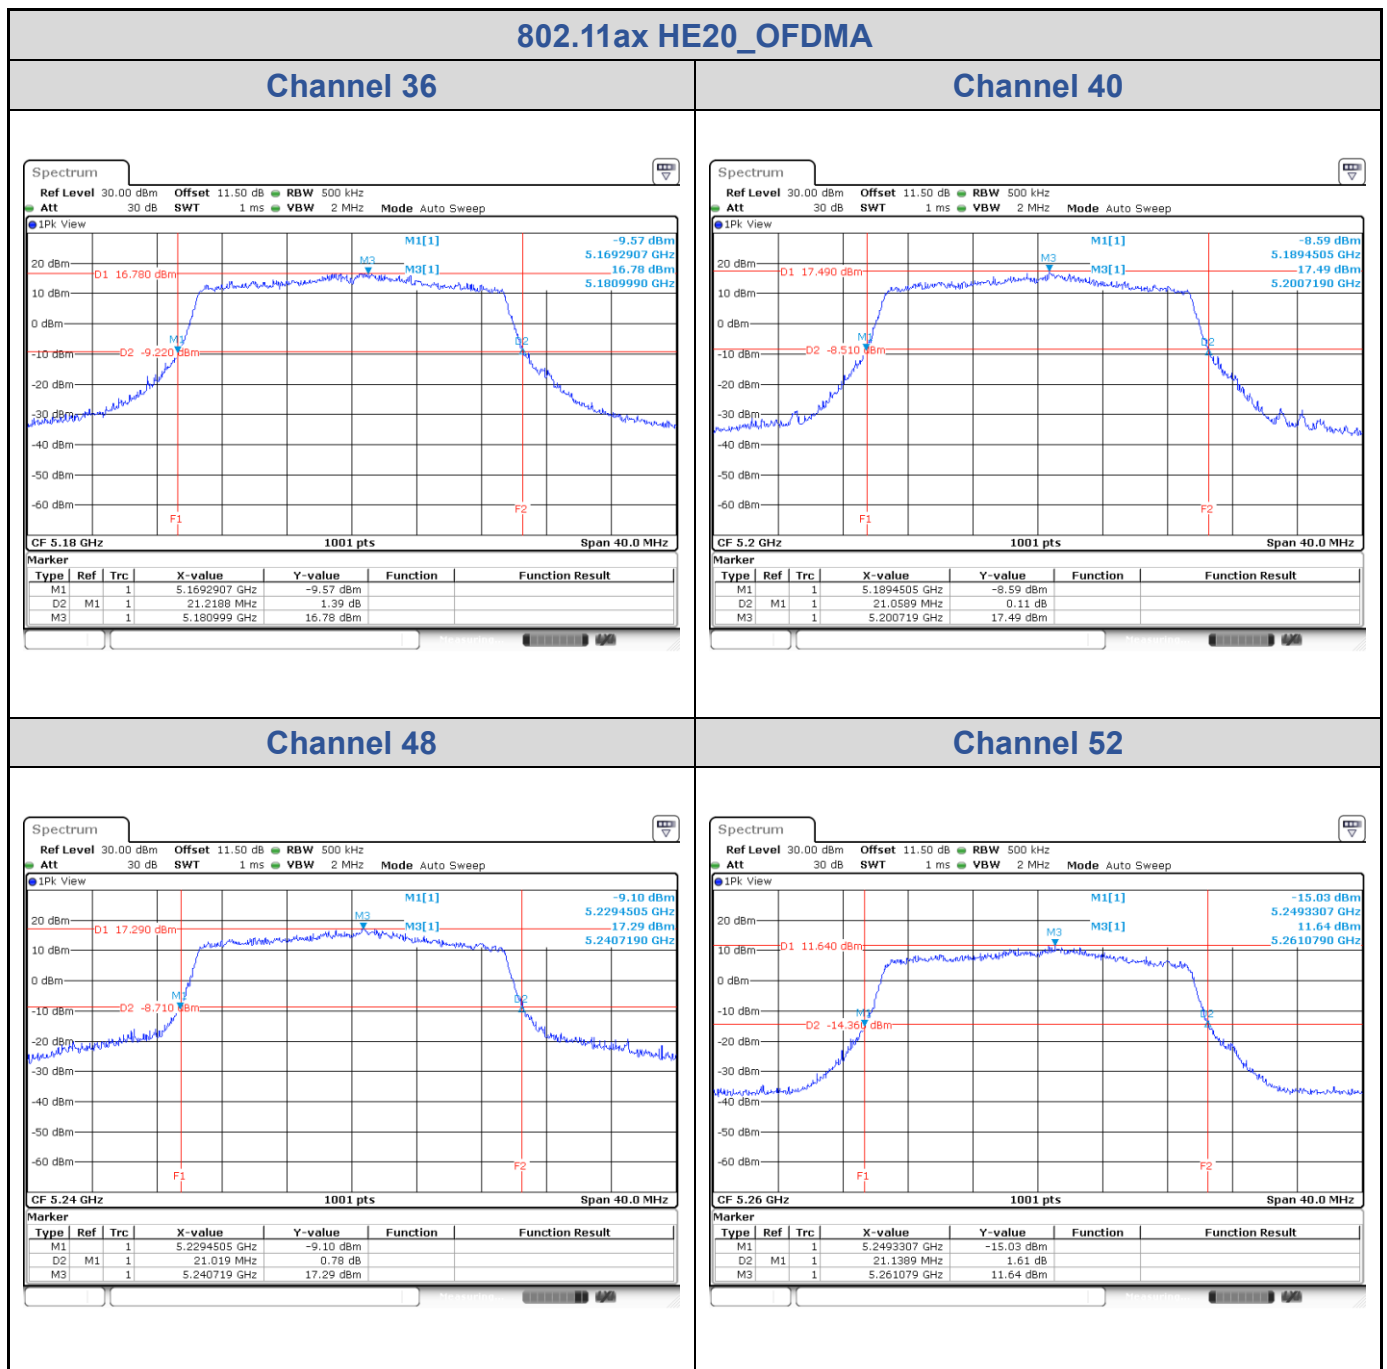

<Chain 1>