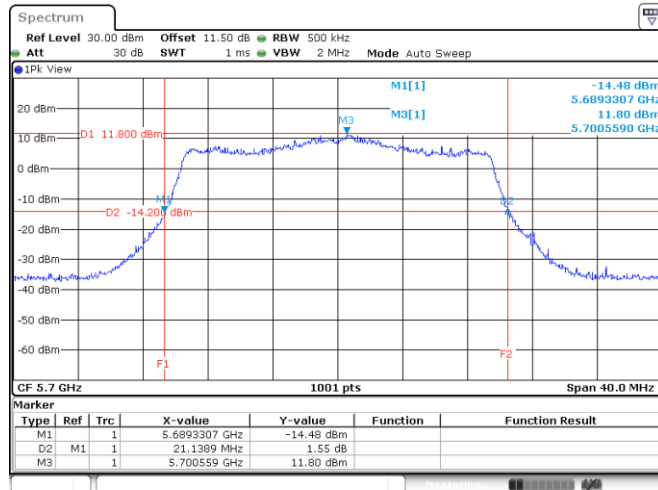

Channel 140