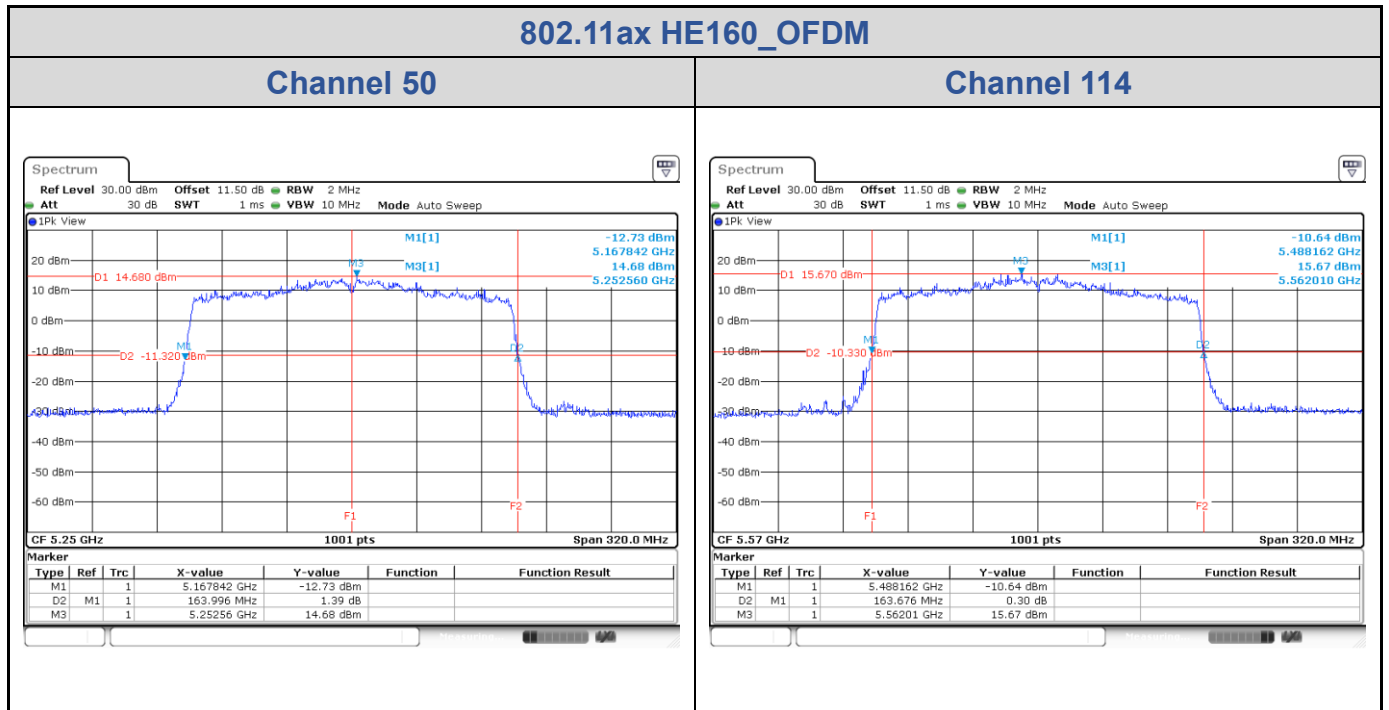

<Chain 1>

802.11ax HE20_OFDMA

Band	Channel	Frequency (MHz)	26 dB Bandwidth (MHz)	
			Chain 0	Chain 1
U-NII-1	36	5180	21.38	21.22
	40	5200	21.38	21.06
	48	5240	21.30	21.02
U-NII-2A	52	5260	21.54	21.14
	60	5300	21.18	21.14
	64	5320	21.10	20.98
U-NII-2C	100	5500	21.22	21.34
	116	5580	21.46	21.58
	140	5700	21.14	21.38

<Chain 0>