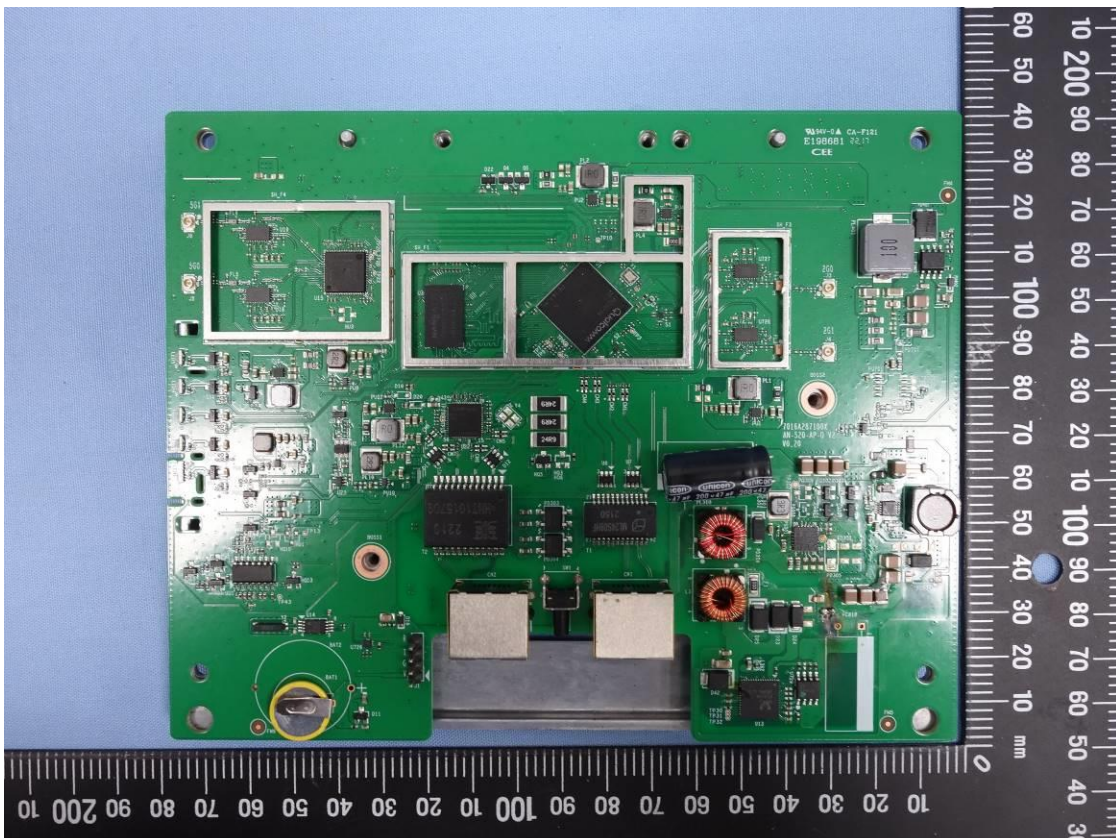

CN22Y6ZU (P15C-WiFi) 001
CN22Y6ZU (P15E-WiFi) 001
CN22Y6ZU (FCC-Colocated) 001
CN22Y6ZU (FCC-MPE) 001

Product: Wireless Access Point
Type Identification: AN-520-AP-O

CN22Y6ZU (P15C-WiFi) 001
CN22Y6ZU (P15E-WiFi) 001
CN22Y6ZU (FCC-Colocated) 001
CN22Y6ZU (FCC-MPE) 001

Product: Wireless Access Point
Type Identification: AN-520-AP-O

CN22Y6ZU (P15C-WiFi) 001
CN22Y6ZU (P15E-WiFi) 001
CN22Y6ZU (FCC-Colocated) 001
CN22Y6ZU (FCC-MPE) 001

Product: Wireless Access Point
Type Identification: AN-520-AP-O