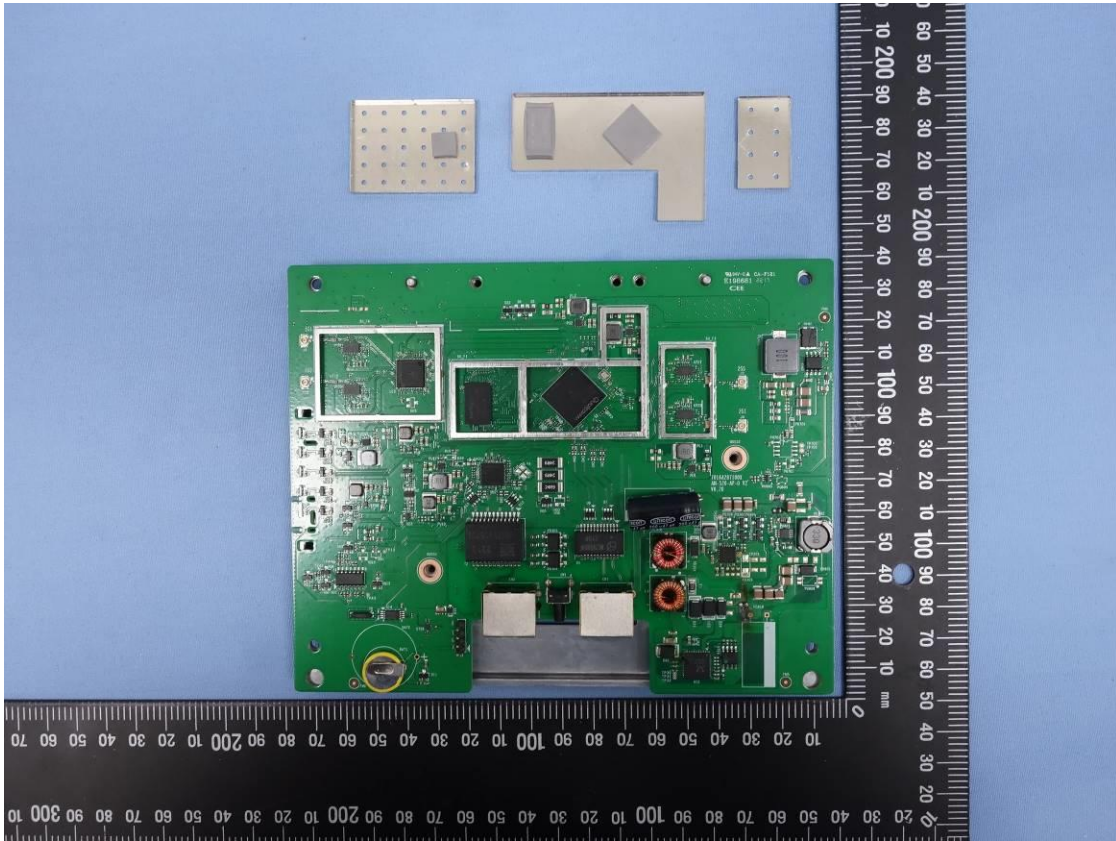

CN22Y6ZU (P15C-WiFi) 001
CN22Y6ZU (P15E-WiFi) 001
CN22Y6ZU (FCC-Colocated) 001
CN22Y6ZU (FCC-MPE) 001

Product: Wireless Access Point
Type Identification: AN-520-AP-O

CN22Y6ZU (P15C-WiFi) 001
CN22Y6ZU (P15E-WiFi) 001
CN22Y6ZU (FCC-Colocated) 001
CN22Y6ZU (FCC-MPE) 001

Product: Wireless Access Point
Type Identification: AN-520-AP-O

CN22Y6ZU (P15C-WiFi) 001
CN22Y6ZU (P15E-WiFi) 001
CN22Y6ZU (FCC-Colocated) 001
CN22Y6ZU (FCC-MPE) 001

Product: Wireless Access Point
Type Identification: AN-520-AP-O