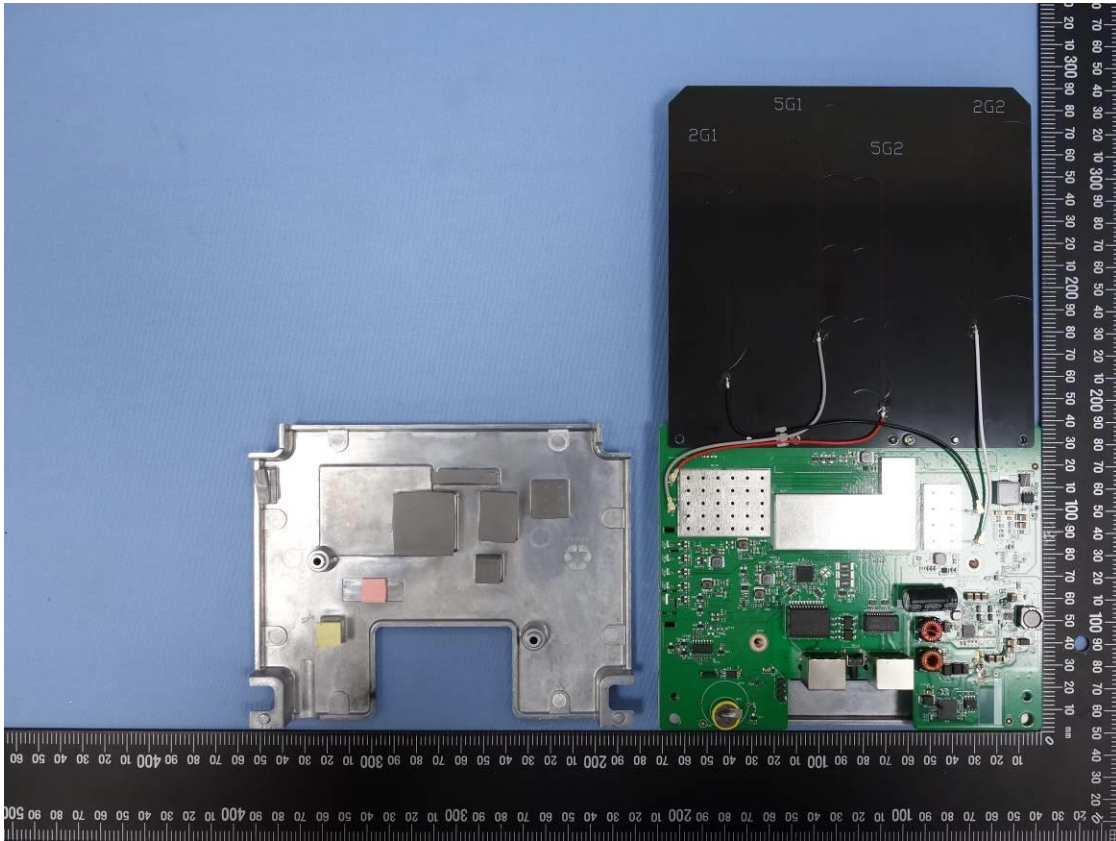

CN22Y6ZU (P15C-WiFi) 001
CN22Y6ZU (P15E-WiFi) 001
CN22Y6ZU (FCC-Colocated) 001
CN22Y6ZU (FCC-MPE) 001

Product: Wireless Access Point
Type Identification: AN-520-AP-O

CN22Y6ZU (P15C-WiFi) 001
CN22Y6ZU (P15E-WiFi) 001
CN22Y6ZU (FCC-Colocated) 001
CN22Y6ZU (FCC-MPE) 001

Product: Wireless Access Point
Type Identification: AN-520-AP-O

CN22Y6ZU (P15C-WiFi) 001
CN22Y6ZU (P15E-WiFi) 001
CN22Y6ZU (FCC-Colocated) 001
CN22Y6ZU (FCC-MPE) 001

Product: Wireless Access Point
Type Identification: AN-520-AP-O