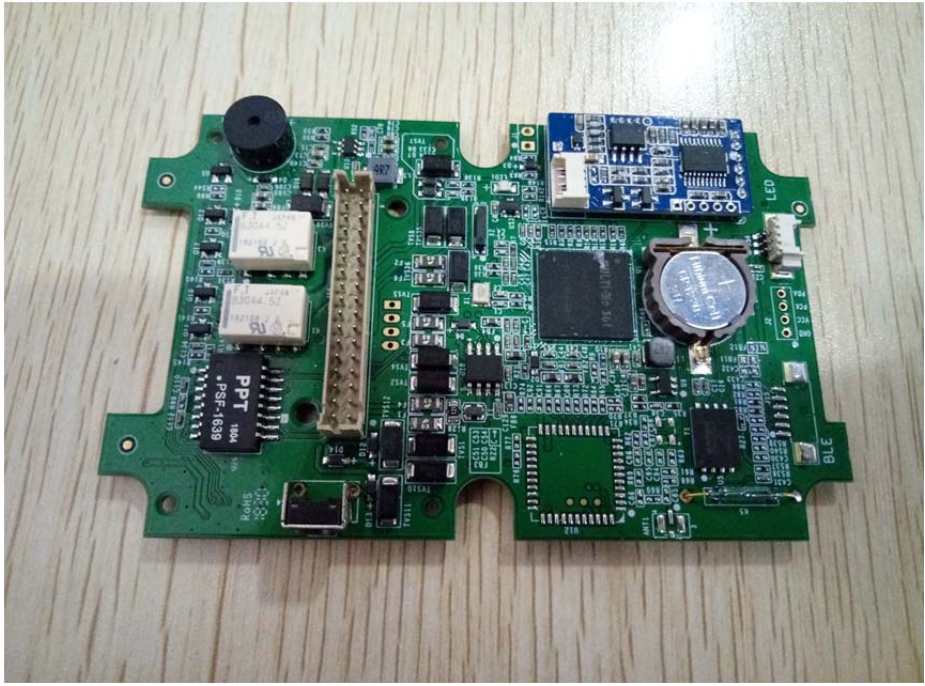

Internal Photo

RFID 125 kHz Module

RFID 125 kHz Antenna