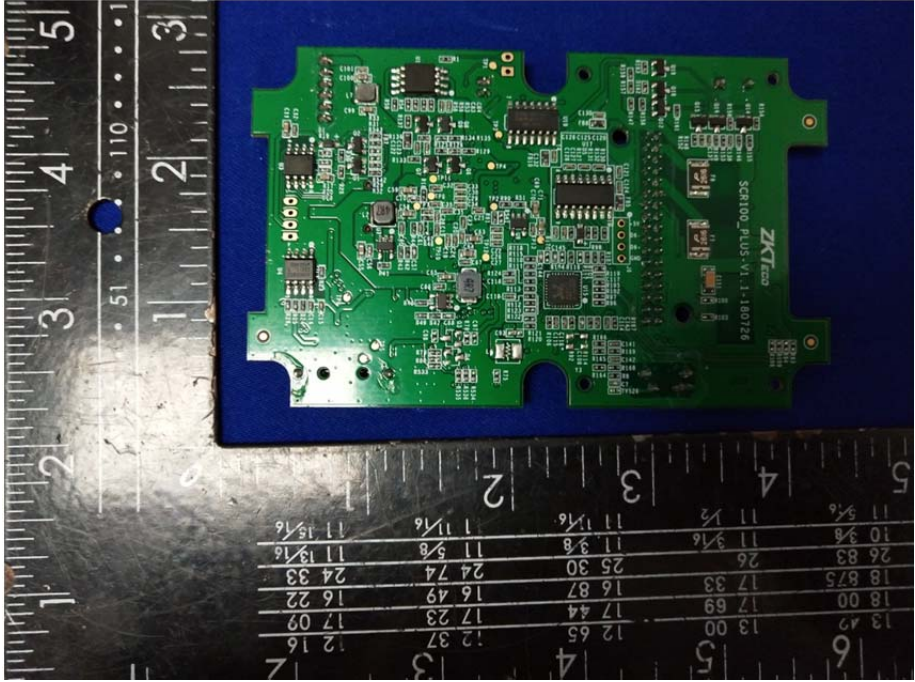

Internal Photo

RFID 125 kHz Module

RFID 125 kHz Antenna