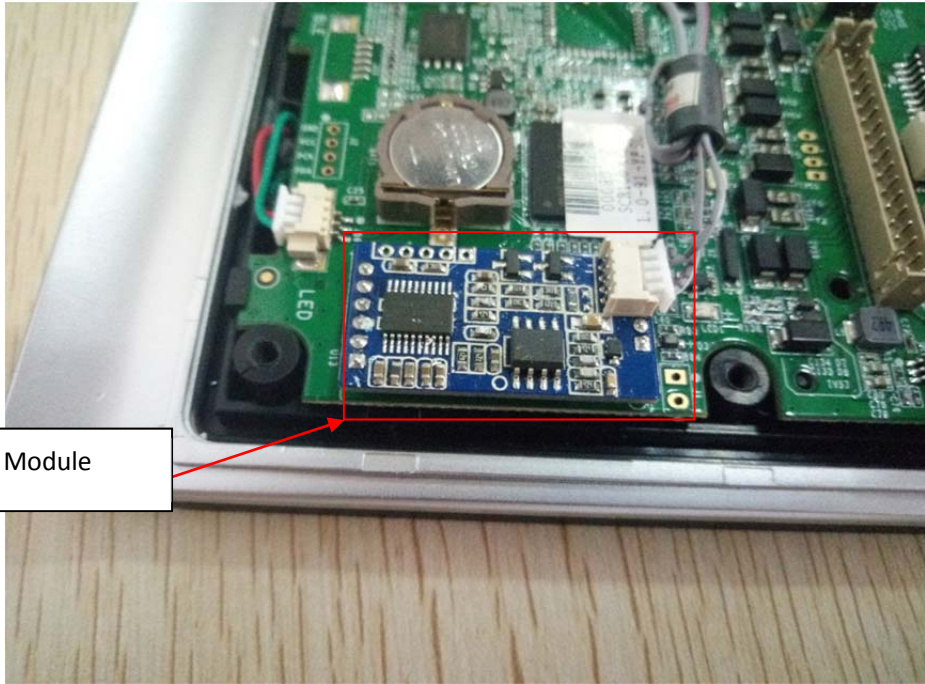

Internal Photo

RFID 125 kHz Module

RFID 125 kHz Antenna