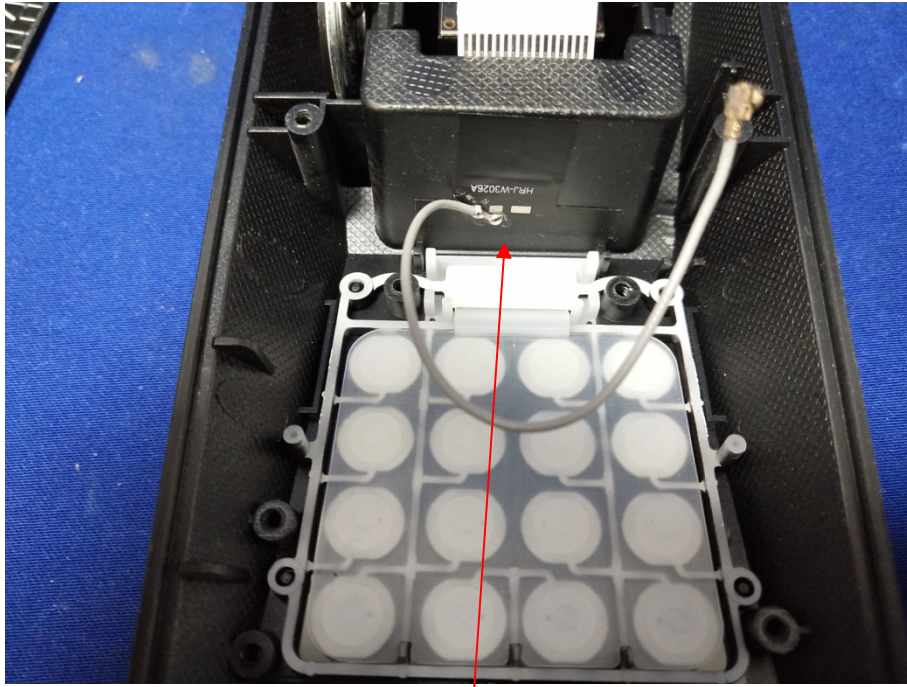

# Internal Photo

WiFi Module

WiFi Antenna

13.56MHz Module

13.56MHz Antenna