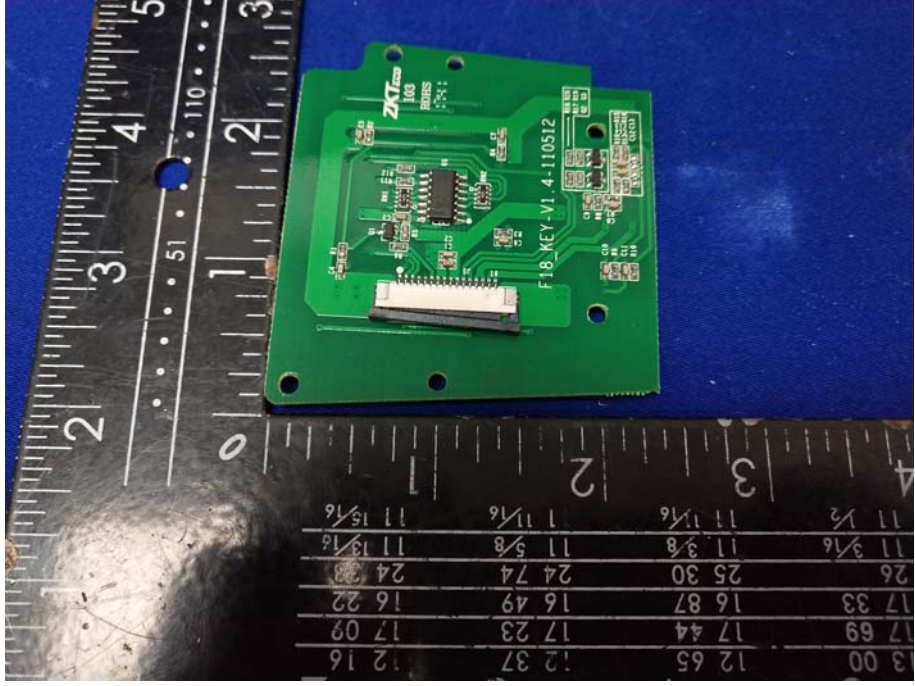

# Internal Photo

WiFi Module

WiFi Antenna

13.56MHz Module

13.56MHz Antenna