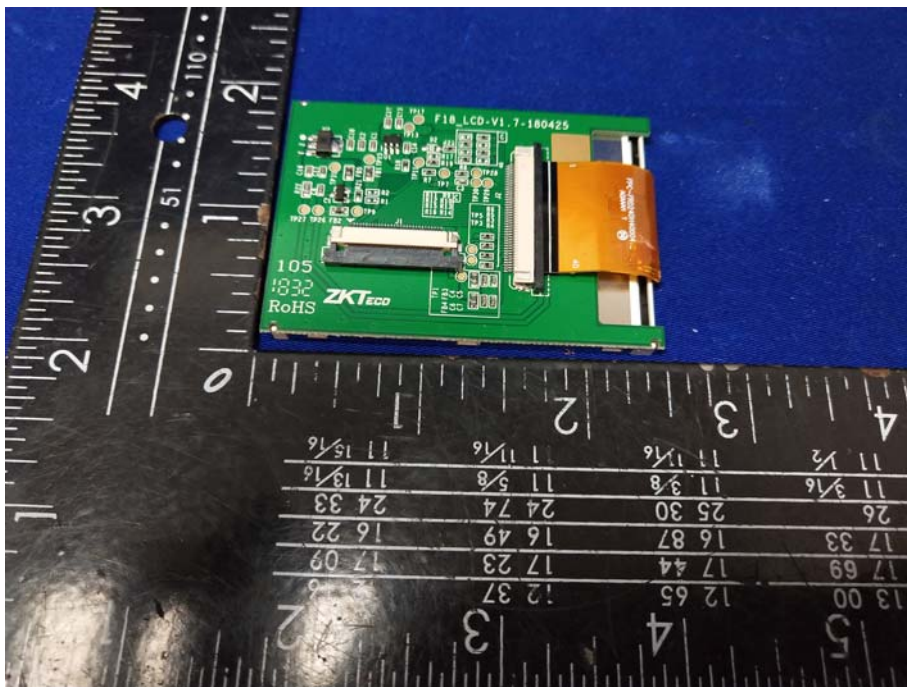

# Internal Photo

WiFi Module

WiFi Antenna

13.56MHz Module

13.56MHz Antenna