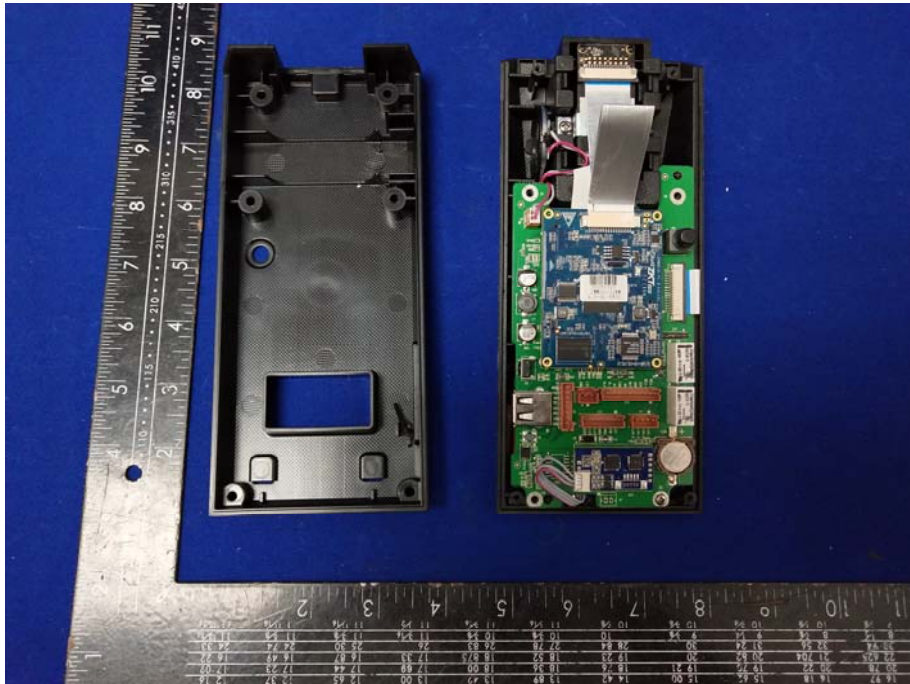

# Internal Photo

WiFi Module

WiFi Antenna

13.56MHz Module

13.56MHz Antenna