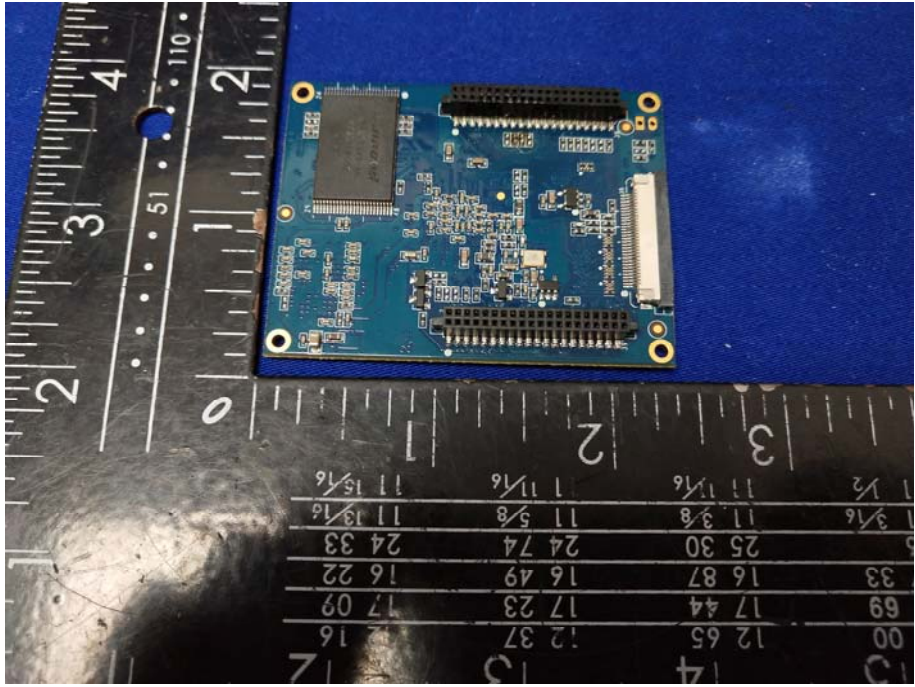

# Internal Photo

WiFi Module

WiFi Antenna

13.56MHz Module

13.56MHz Antenna