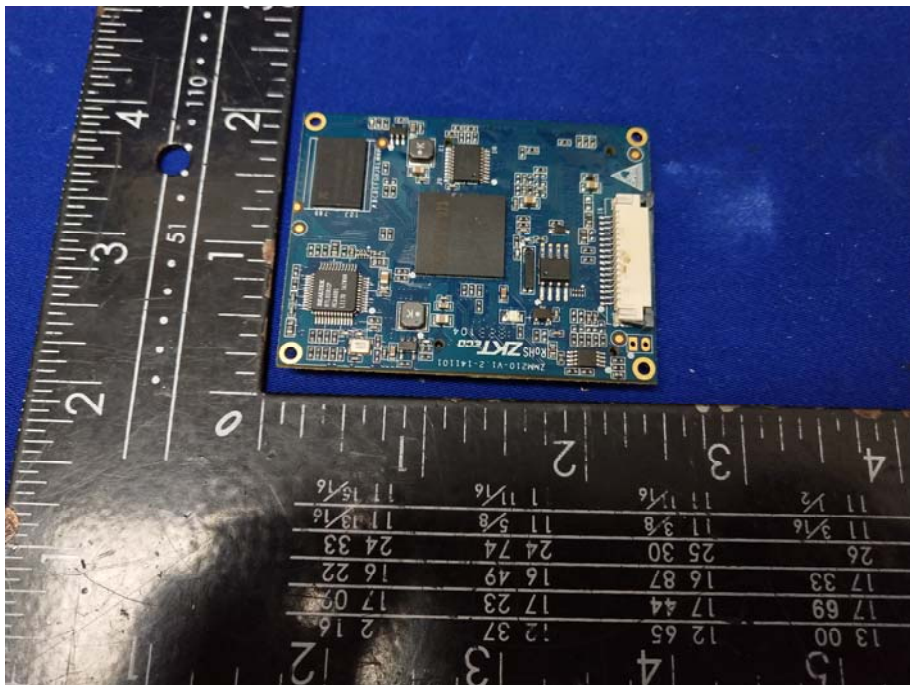

# Internal Photo

WiFi Module

WiFi Antenna

13.56MHz Module

13.56MHz Antenna