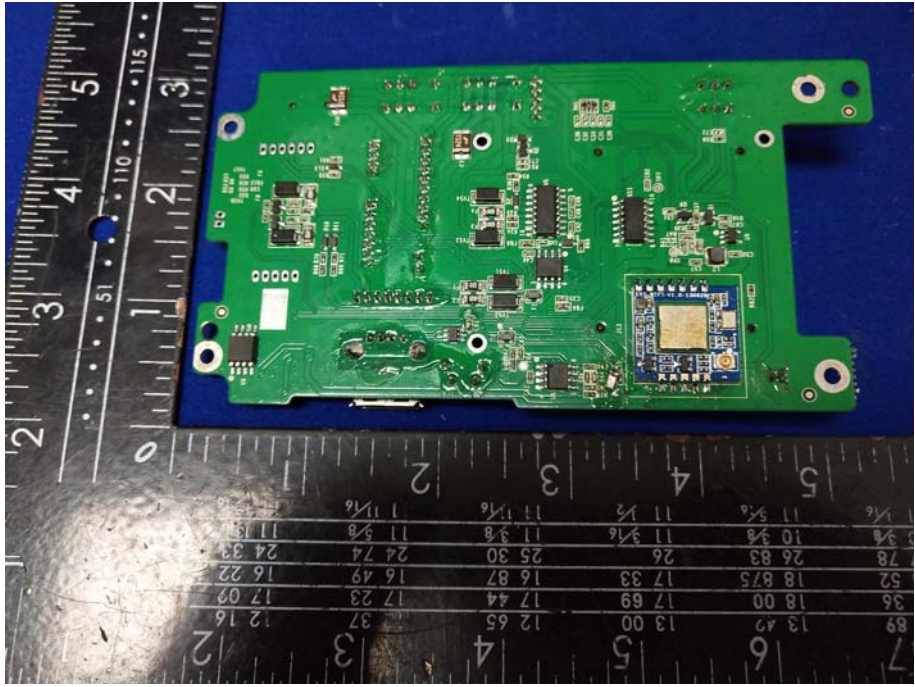

# Internal Photo

WiFi Module

WiFi Antenna

13.56MHz Module

13.56MHz Antenna