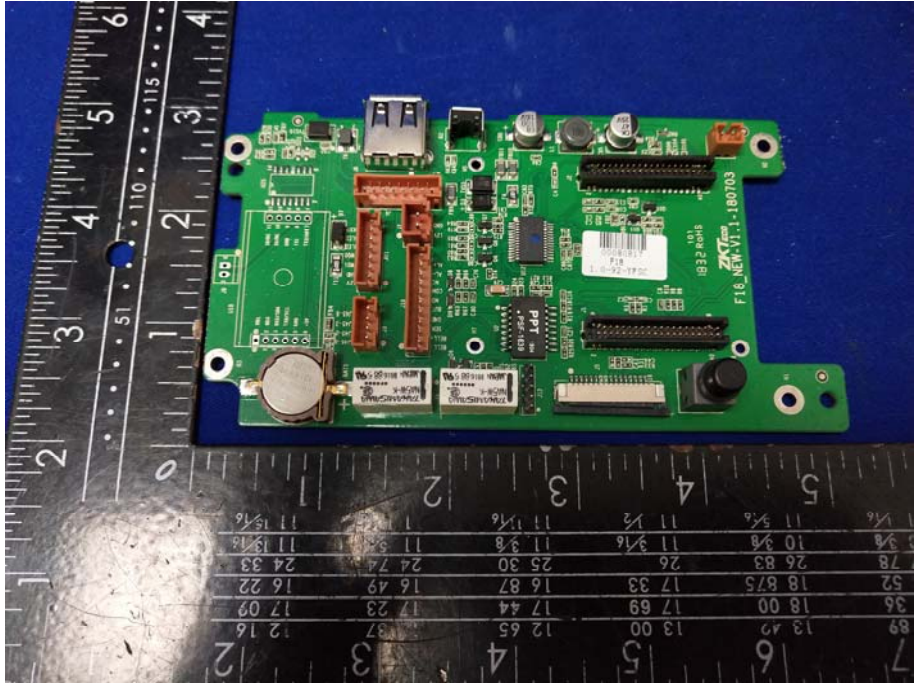

# Internal Photo

WiFi Module

WiFi Antenna

13.56MHz Module

13.56MHz Antenna