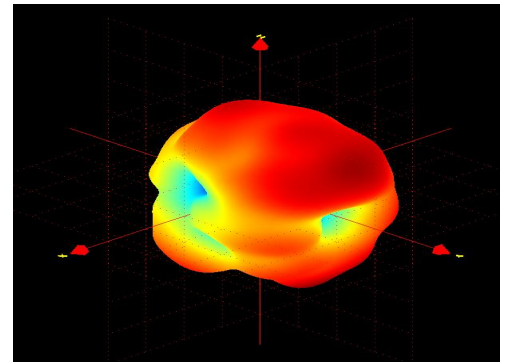

1. VSWR:

2. Efficiency/Gain:

	Frequency (MHz)	2400	2450	2500
WIFI 2.4G	Efficiency (dB)	-4.52	-4.49	-4.82
	Efficiency (%)	35	36	33
	Gain (dBi)	1.46	1.61	1.66

XOY

XOZ

Legend
 — 2400.00(MHz)
 — 2450.00(MHz)
 — 2500.00(MHz)

YOZ

Band	Channel	TRP	TIS
WIFI 11b 2.4G	1	13.57	-79.87
	6	13.15	-79.86
	11	13.85	-79.05
WIFI 11g 2.4G	1	12.36	-67.53
	6	11.92	-67.41
	11	12.65	-66.44
WIFI 11n 2.4G	1	11.75	-65.41
	6	11.59	-65.25
	11	12.44	-64.17