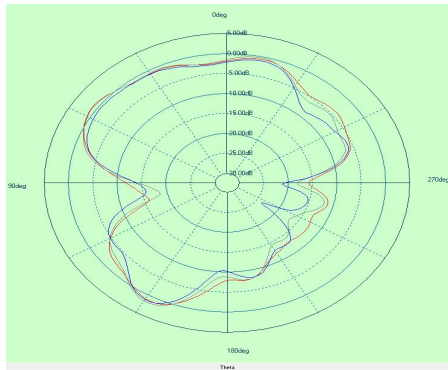

1. VSWR:

2. Efficiency/Gain:

	Frequency (MHz)	2400	2450	2500
WIFI 2.4G	Efficiency (dB)	-4.52	-4.49	-4.82
	Efficiency (%)	35	36	33
	Gain (dBi)	1.46	1.61	1.66

XOY

XOZ

Legend
 — 2400.00(MHz)
 — 2450.00(MHz)
 — 2500.00(MHz)

YOZ

Band	Channel	TRP	TIS
WIFI 11b 2.4G	1	13.57	-79.87
	6	13.15	-79.86
	11	13.85	-79.05
WIFI 11g 2.4G	1	12.36	-67.53
	6	11.92	-67.41
	11	12.65	-66.44
WIFI 11n 2.4G	1	11.75	-65.41
	6	11.59	-65.25
	11	12.44	-64.17