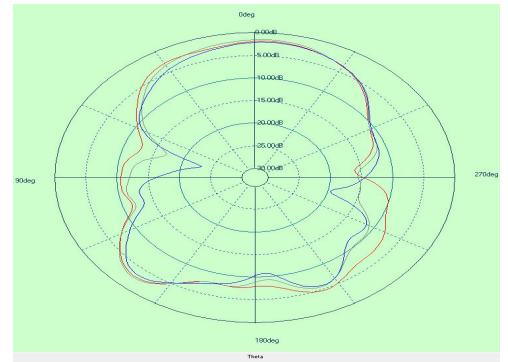

1. VSWR:

2. Efficiency/Gain:

	Frequency (MHz)	2400	2450	2500
WIFI 2.4G	Efficiency (dB)	-4.52	-4.49	-4.82
	Efficiency (%)	35	36	33
	Gain (dBi)	1.46	1.61	1.66

XOY

XOZ

Legend
 — 2400.00(MHz)
 — 2450.00(MHz)
 — 2500.00(MHz)

YOZ

Band	Channel	TRP	TIS
WIFI 11b 2.4G	1	13.57	-79.87
	6	13.15	-79.86
	11	13.85	-79.05
WIFI 11g 2.4G	1	12.36	-67.53
	6	11.92	-67.41
	11	12.65	-66.44
WIFI 11n 2.4G	1	11.75	-65.41
	6	11.59	-65.25
	11	12.44	-64.17