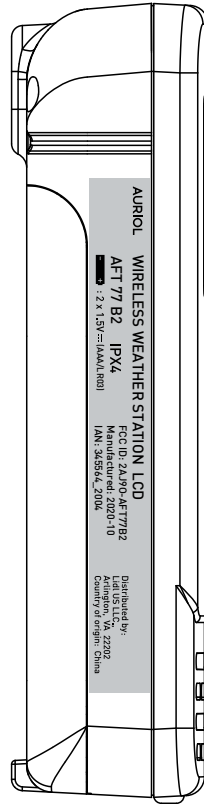

345564_2004 Rating label (US)

2.TX:

8 mm

68 mm

SIZE: 68 x 8 mm

8 mm

68 mm

SIZE: 68 x 8 mm