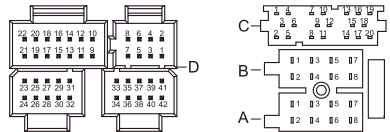

BLAUPUNKT

Made in China
Model: Palm Beach 550

Rear of Unit

PIN	DEFINITION	PIN	DEFINITION	PIN	DEFINITION
A1	NC	C11	SWC_GND	D17	LINE OUT SUB2
A2	NC	C12	SWC2	D18	AGND
A3	NC	C13	NC	D19	AUX1_LIN
A4	ACC	C14	NC	D20	AUX1_RIN
A5	P_ANT	C15	NC	D21	AV1_CVBS-
A6	ILL	C16	NC	D22	AV1_CVBS+
A7	B+	C17	NC	D23	NC
A8	GND	C18	NC	D24	NC
B1	RR+	C19	NC	D25	NC
B2	RR-	C20	NC	D26	NC
B3	FR+	D1	NC	D27	NC
B4	FR-	D2	GND/MIC-	D28	NC
B5	FL+	D3	MIC+	D29	NC
B6	FL-	D4	NC	D30	NC
B7	RL+	D5	NC	D31	NC
B8	RL-	D6	NC	D32	NC
C1	CAMERA_CVBS-VGND	D7	NC	D33	RUSB_5V
C2	NC	D8	NC	D34	D-
C3	NC	D9	AGND	D35	GND
C4	CAMERA_CVBS	D10	LINE OUT FL	D36	D+
C5	VGND	D11	LINE OUT FR	D37	NC
C6	CVBS_OUT1	D12	AGND	D38	NC
C7	REVERSE	D13	LINE OUT RL	D39	NC
C8	P.CONT	D14	LINE OUT RR	D40	NC
C9	PARKING	D15	AGND	D41	NC
C10	SWC1	D16	LINE OUT SUB1	D42	NC

Warnings:

Warranty void if this unit is damaged due to misuse or unauthorized service attempting.

Before making any electrical connections disconnect the vehicle battery's negative terminal and carefully read the unit's Owner's Manual.

Connect each pair of speaker leads only to a single pair of speakers (or speaker system) that has an impedance of at least 4 ohms, as well as 45-watt power handling capability. Never allow the uninsulated part of any speaker leads to touch a metal part of the vehicle.

Connect speaker leads to input of external amplifiers ONLY if indicated in amplifier's manual, otherwise this unit's internal amplifier will be damaged.

This product was produced using lead free technology. Help keep the world clean! Dispose properly!

FCC ID:
2AJ8C-PB550

12V ⚡ GROUND 15A max

USB Output: 5V 2.1A max

Blaupunkt India Private Limited
47, Atlanta Society, Nariman Point, Mumbai 400 021
Maharashtra, India

PN: 127072001501

127072001501