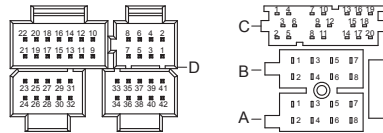

120.00 mm

BLAUPUNKT

Made in China

Model: Palm Beach 550

Rear of Unit

PIN	DEFINITION	PIN	DEFINITION	PIN	DEFINITION
A1	NC	C11	SWC_GND	D17	LINE_OUT_SUB2
A2	NC	C12	SWC2	D18	AGND
A3	NC	C13	NC	D19	AUX1_LIN
A4	ACC	C14	NC	D20	AUX1_RIN
A5	P.ANT	C15	NC	D21	AV1_CVBS-
A6	ILL	C16	NC	D22	AV1_CVBS+
A7	B+	C17	NC	D23	NC
A8	GND	C18	NC	D24	NC
B1	RR+	C19	NC	D25	NC
B2	RR-	C20	NC	D26	NC
B3	FR+	D1	NC	D27	NC
B4	FR-	D2	GND/MIC-	D28	NC
B5	FL+	D3	MIC+	D29	NC
B6	FL-	D4	NC	D30	NC
B7	RL+	D5	NC	D31	NC
B8	RL-	D6	NC	D32	NC
C1	CAMERA_CVBS-/VGND	D7	NC	D33	RUSB_5V
C2	NC	D8	NC	D34	D-
C3	NC	D9	AGND	D35	GND
C4	CAMERA_CVBS	D10	LINE_OUT_FL	D36	D+
C5	VGND	D11	LINE_OUT_FR	D37	NC
C6	CVBS_OUT1	D12	AGND	D38	NC
C7	REVERSE	D13	LINE_OUT_RL	D39	NC
C8	P.CONT	D14	LINE_OUT_RR	D40	NC
C9	PARKING	D15	AGND	D41	NC
C10	SWC1	D16	LINE_OUT_SUB1	D42	NC

Warnings:
Warranty void if this unit is damaged due to misuse or unauthorized service attempting.
Before making any electrical connections disconnect the vehicle battery's negative terminal and carefully read the unit's Owner's Manual.
Connect each pair of speaker leads only to a single pair of speakers (or speaker system) that has an impedance of at least 4 ohms, as well as 45-watt power handling capability. Never allow the uninsulated part of any speaker leads to touch a metal part of the vehicle.
Connect speaker leads to input of external amplifiers ONLY if indicated in amplifier's manual, otherwise this unit's internal amplifier will be damaged.

This product was produced using lead free technology.
Help keep the world clean! Dispose properly!

FCC ID:
2AJ8C-PB550

12V ⊖ GROUND ≡≡≡ 15A max   USB Output: 5V ≡≡≡ 2.1A max

Blaupunkt India Private Limited
47, Atlanta Society, Nariman Point, Mumbai 400 021
Maharashtra, India

PN: 127072001501

100.00 mm