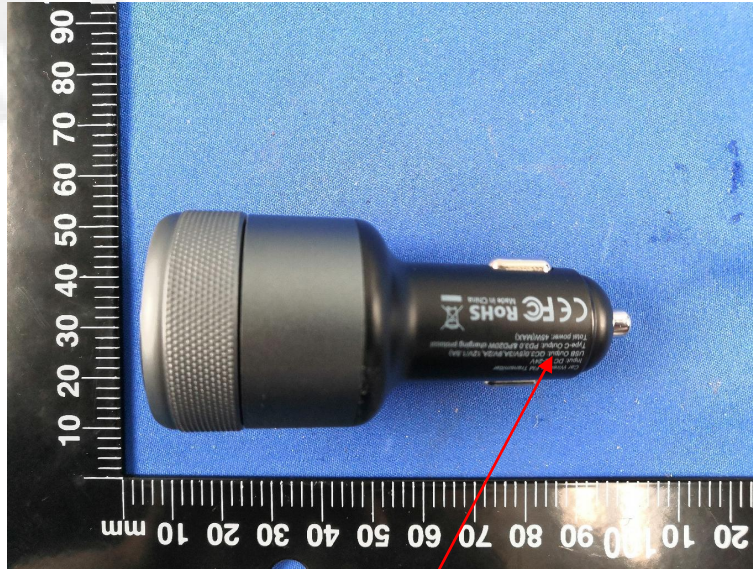

### FCC-ID Label Information

**Car FM Transmitter**  
Model: C81  
FCC ID: **2AJ5B-C81**