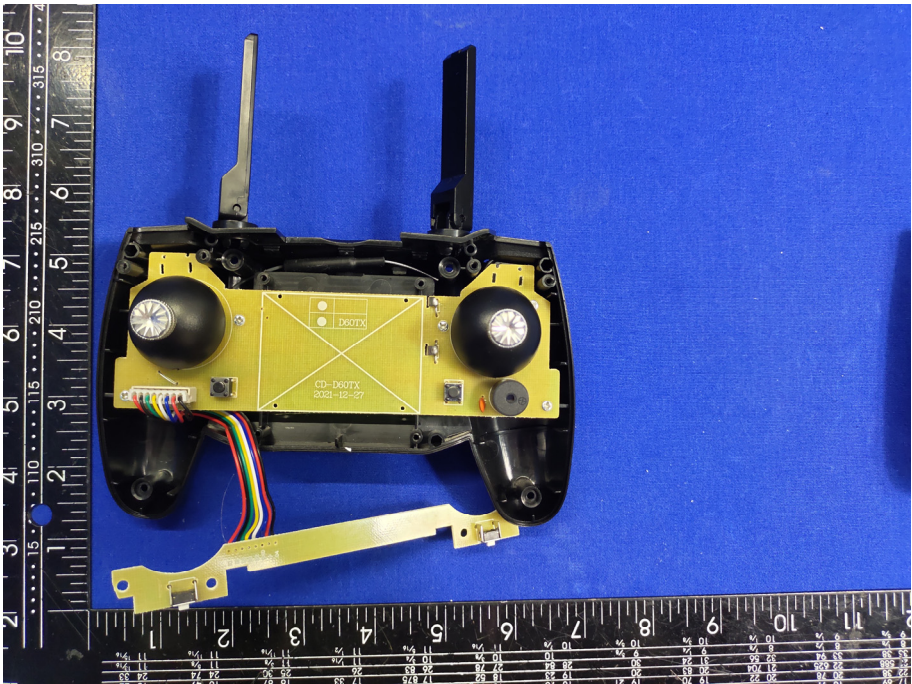

## EUT INTERNAL PHOTOGRAPHS

SRD 2.4G ANT