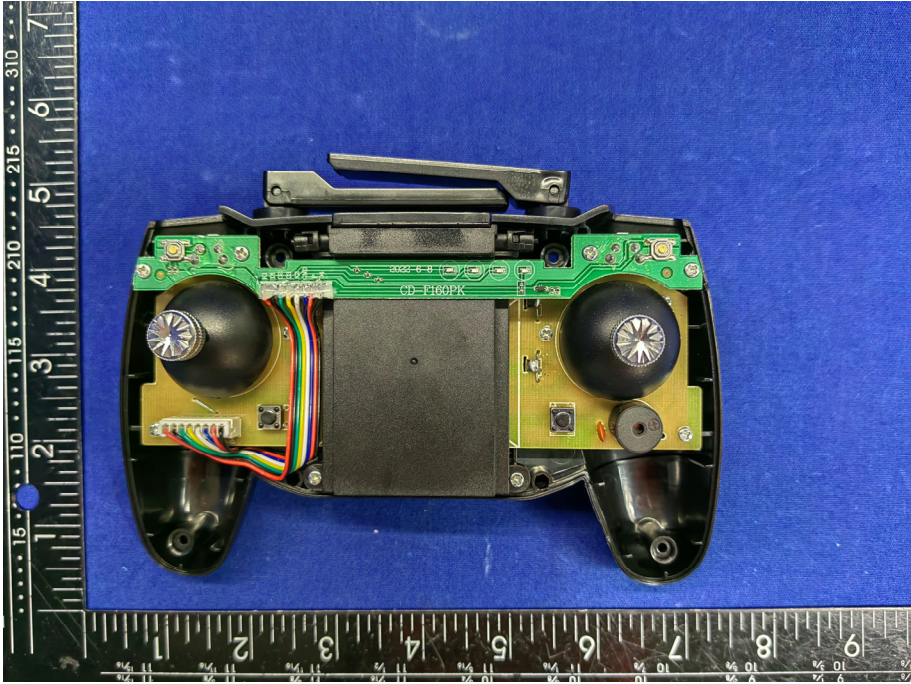

## EUT INTERNAL PHOTOGRAPHS

SRD 2.4G ANT