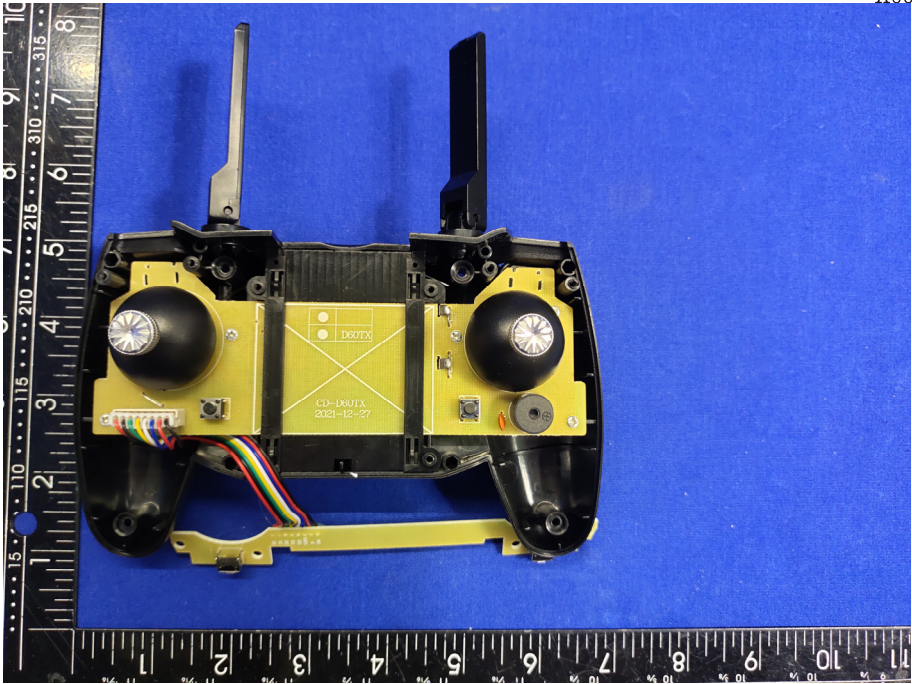

## EUT INTERNAL PHOTOGRAPHS

SRD 2.4G ANT