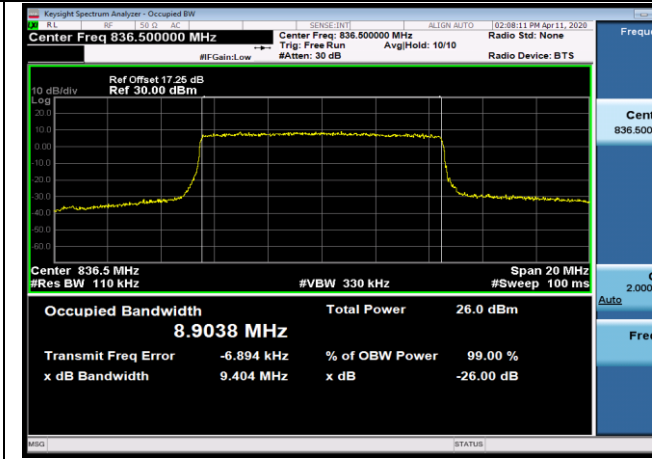

MCH_16QAM_50RB#0