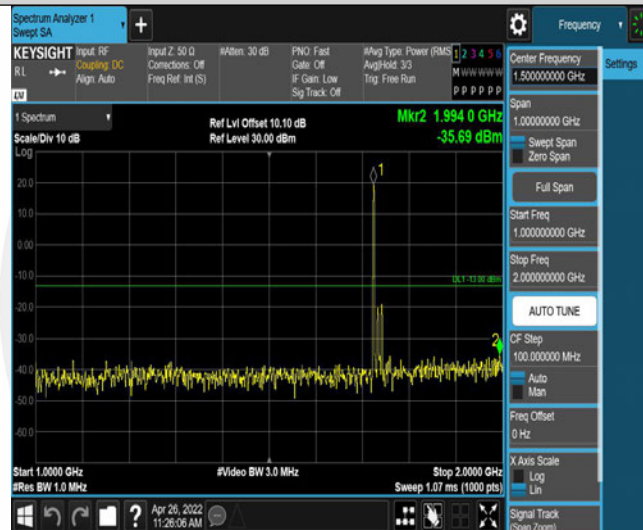

Band4-20MHz-16QAM-20175-1RB#0-Range2:1000~2000MHz