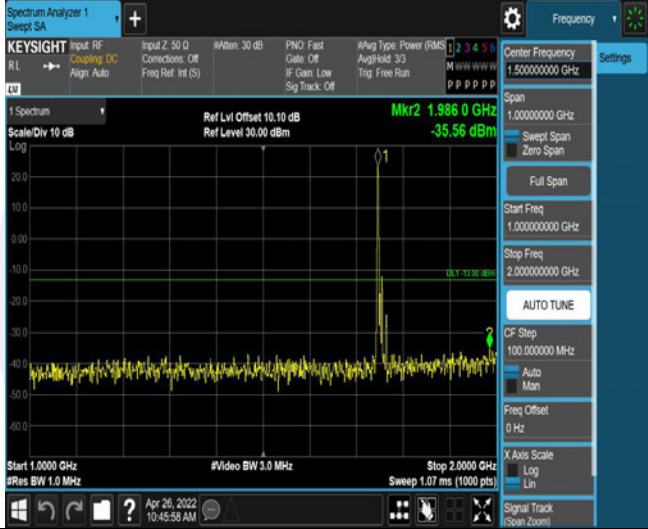

Band4-10MHz-QPSK-20350-1RB#0-Range2:1000~2000MHz