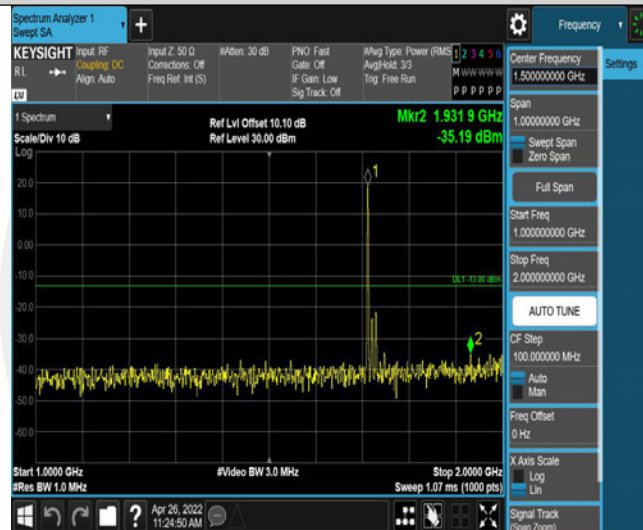

Band4-20MHz-QPSK-20300-1RB#0-Range1:30~1000MHz

Band4-20MHz-QPSK-20300-1RB#0-Range2:1000~2000MHz

Band4-20MHz-QPSK-20300-1RB#0-Range3:2000~20000MHz

Band4-20MHz-16QAM-20050-1RB#0-Range1:30~1000MHz

Band4-20MHz-16QAM-20050-1RB#0-Range2:1000~2000MHz