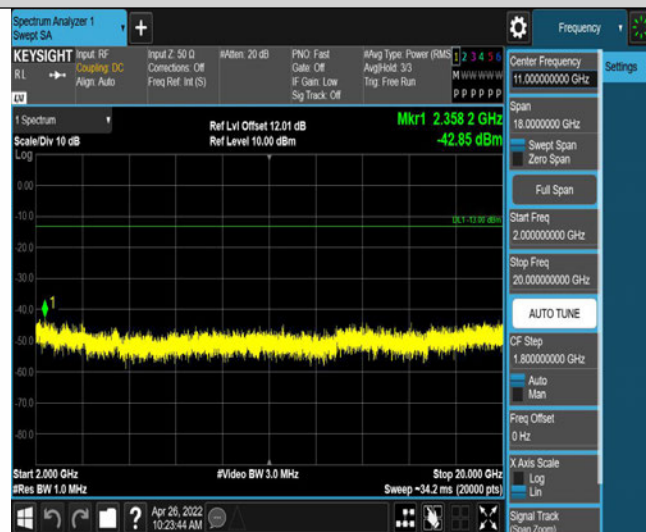

Band4-5MHz-16QAM-19975-1RB#0-Range3:2000~20000MHz