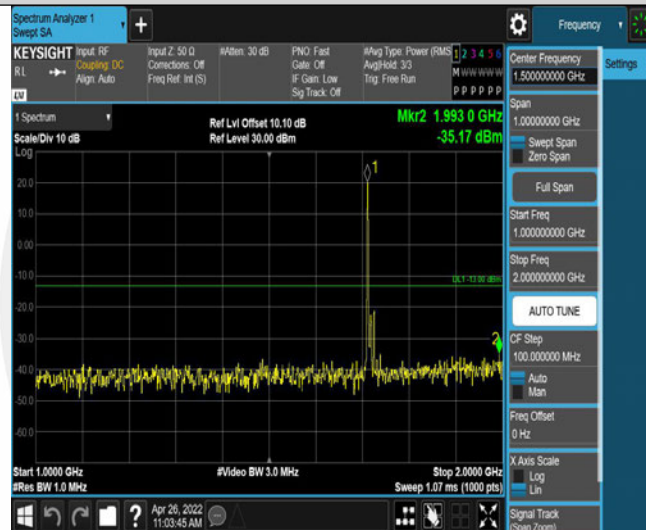

Band4-15MHz-QPSK-20025-1RB#0-Range2:1000~2000MHz