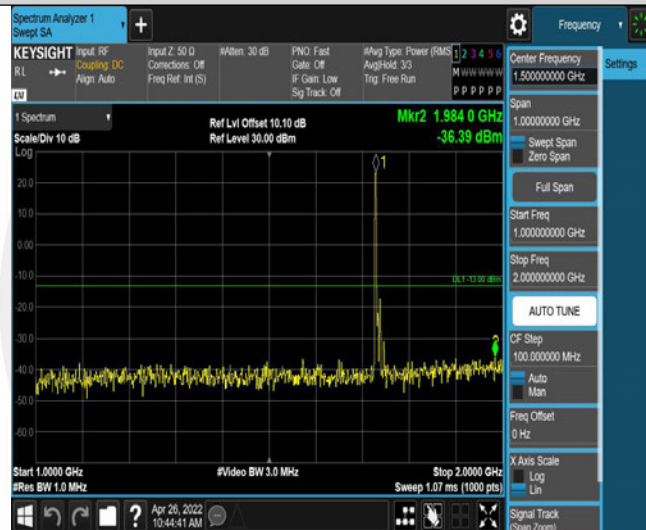

Band4-10MHz-QPSK-20175-1RB#0-Range2:1000~2000MHz