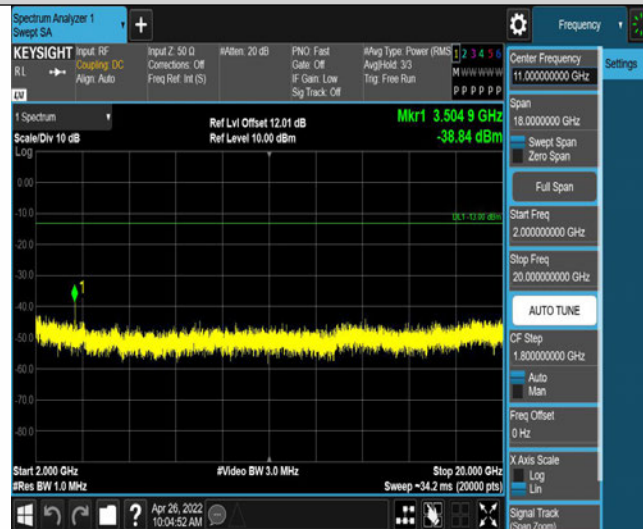

Band4-3MHz-QPSK-20385-1RB#0-Range3:2000~20000MHz