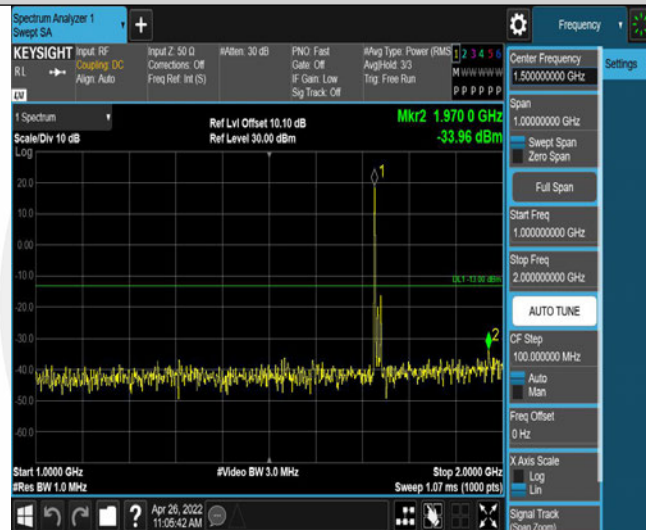

Band4-15MHz-16QAM-20025-1RB#0-Range1:30~1000MHz

Band4-15MHz-16QAM-20025-1RB#0-Range2:1000~2000MHz

Band4-15MHz-16QAM-20025-1RB#0-Range3:2000~20000MHz

Band4-15MHz-16QAM-20175-1RB#0-Range1:30~1000MHz

Band4-15MHz-16QAM-20175-1RB#0-Range2:1000~2000MHz