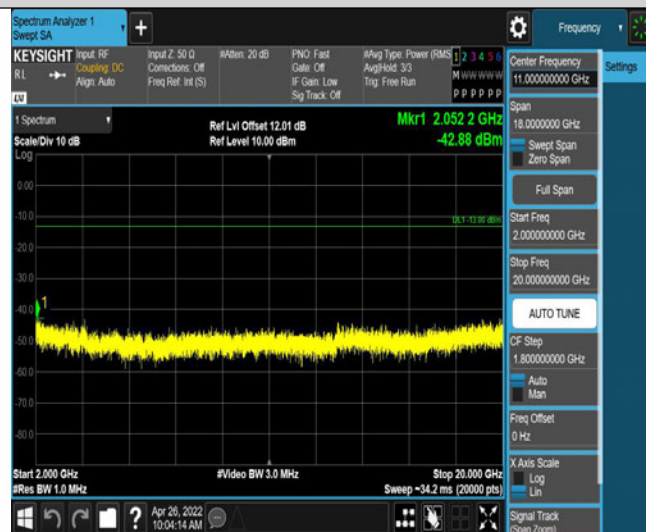

Band4-3MHz-16QAM-20175-1RB#0-Range3:2000~20000MHz