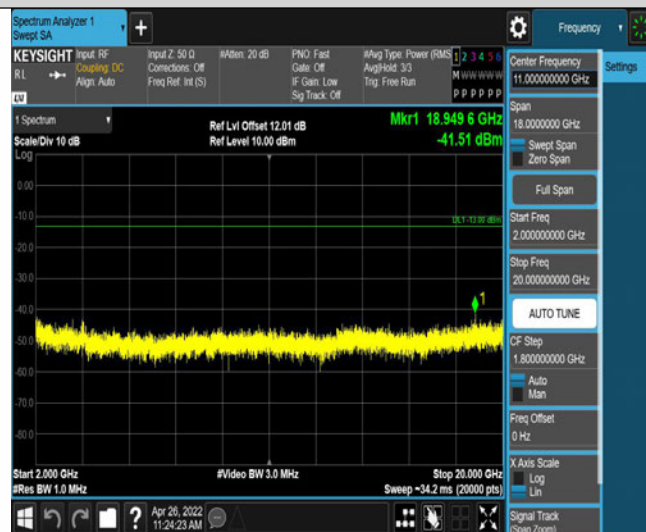

Band4-20MHz-QPSK-20050-1RB#0-Range3:2000~20000MHz