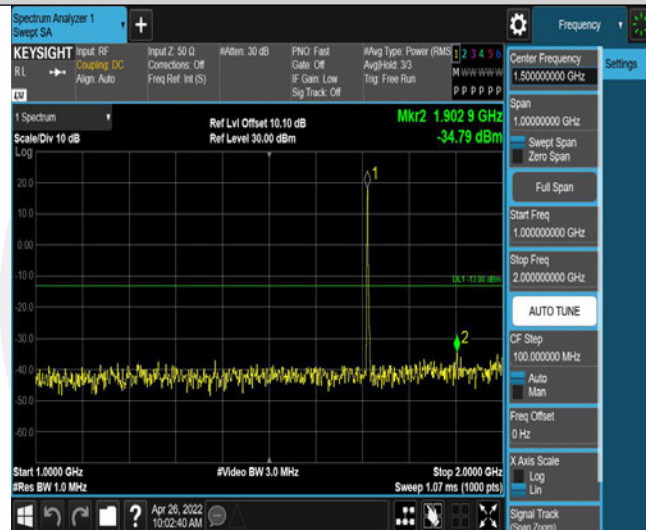

Band4-3MHz-16QAM-19965-1RB#0-Range2:1000~2000MHz