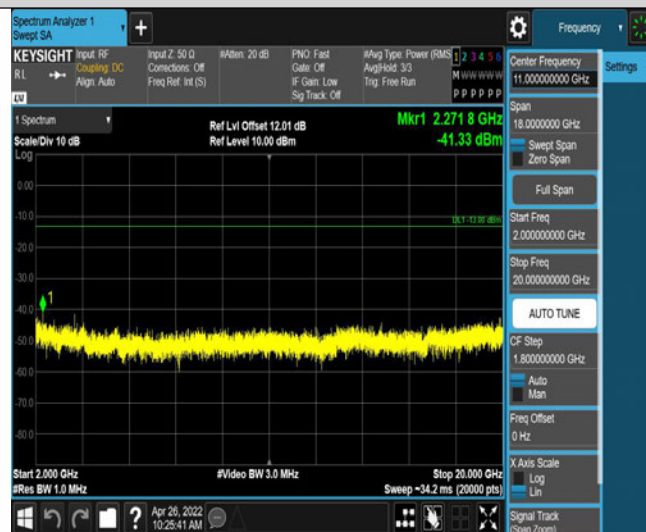

Band4-5MHz-QPSK-20175-1RB#0-Range3:2000~20000MHz

Band4-5MHz-QPSK-20375-1RB#0-Range1:30~1000MHz

Band4-5MHz-QPSK-20375-1RB#0-Range2:1000~2000MHz

Band4-5MHz-QPSK-20375-1RB#0-Range3:2000~20000MHz

Band4-5MHz-16QAM-19975-1RB#0-Range1:30~1000MHz