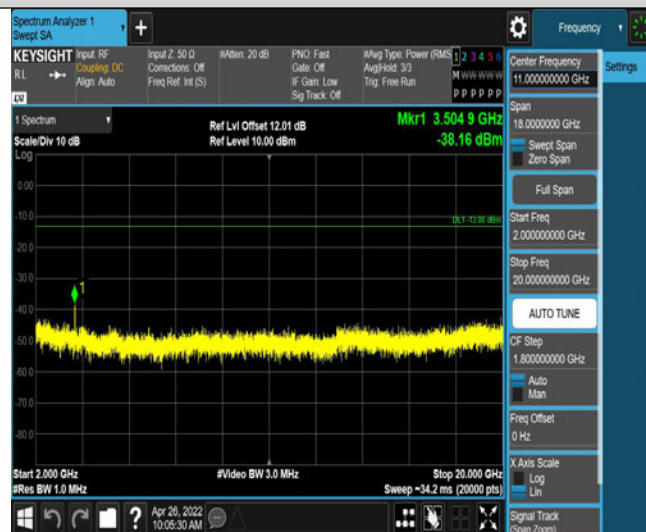

Band4-3MHz-16QAM-20175-1RB#0-Range2:1000~2000MHz

Band4-3MHz-16QAM-20175-1RB#0-Range3:2000~20000MHz

Band4-3MHz-16QAM-20385-1RB#0-Range1:30~1000MHz

Band4-3MHz-16QAM-20385-1RB#0-Range2: 1000~2000MHz

Band4-3MHz-16QAM-20385-1RB#0-Range3: 2000~20000MHz