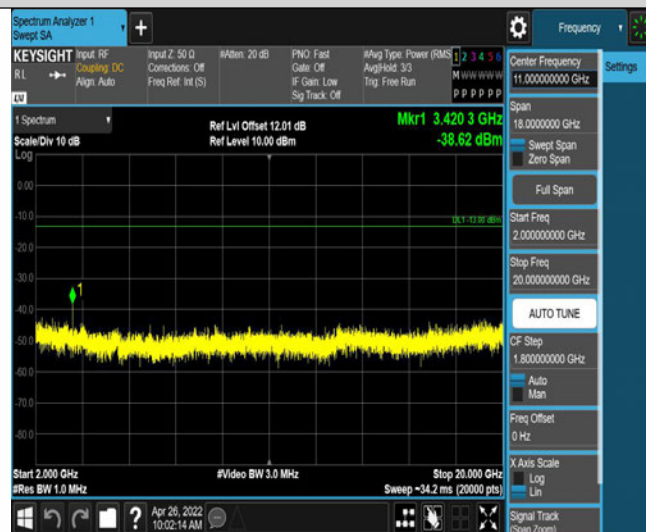

Band4-1.4MHz-16QAM-20393-1RB#0-Range2:1000~2000MHz

Band4-1.4MHz-16QAM-20393-1RB#0-Range3:2000~20000MHz

Band4-3MHz-QPSK-19965-1RB#0-Range1:30~1000MHz

Band4-3MHz-QPSK-19965-1RB#0-Range2:1000~2000MHz

Band4-3MHz-QPSK-19965-1RB#0-Range3:2000~20000MHz