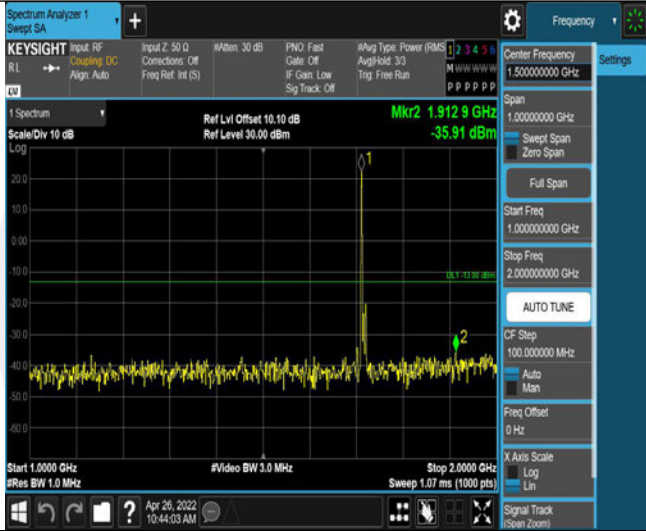

Band4-10MHz-QPSK-20350-1RB#0-Range2:1000~2000MHz

Band4-10MHz-QPSK-20350-1RB#0-Range3:2000~20000MHz

Band4-10MHz-16QAM-20000-1RB#0-Range1:30~1000MHz

Band4-10MHz-16QAM-20000-1RB#0-Range2:1000~2000MHz

Band4-10MHz-16QAM-20000-1RB#0-Range3:2000~20000MHz