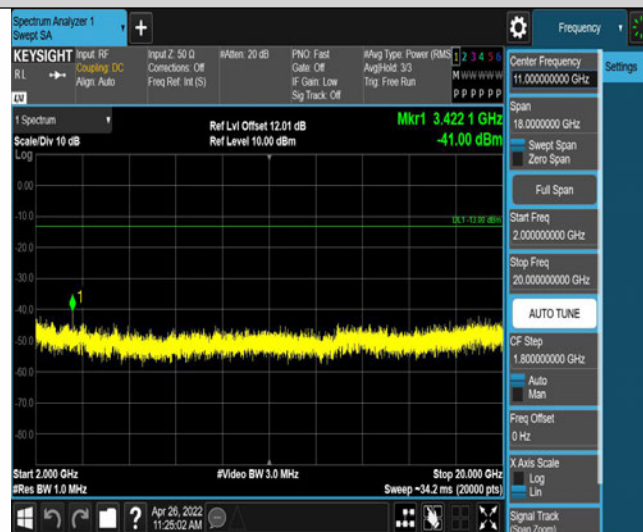

Band4-20MHz-16QAM-20050-1RB#0-Range3:2000~20000MHz