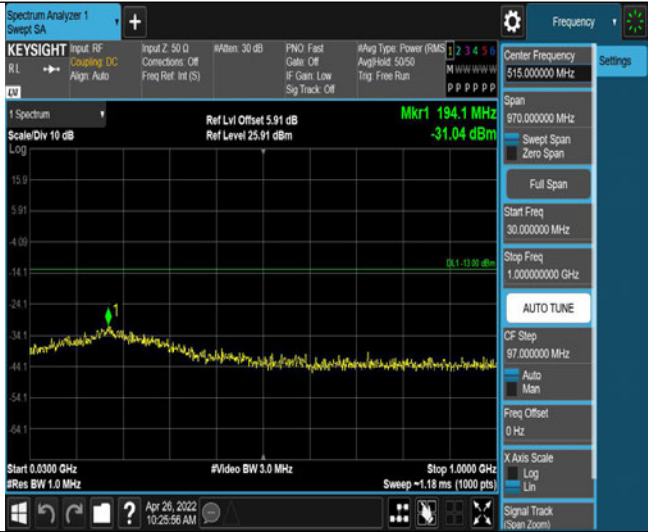

Band4-5MHz-16QAM-20375-1RB#0-Range1:30~1000MHz