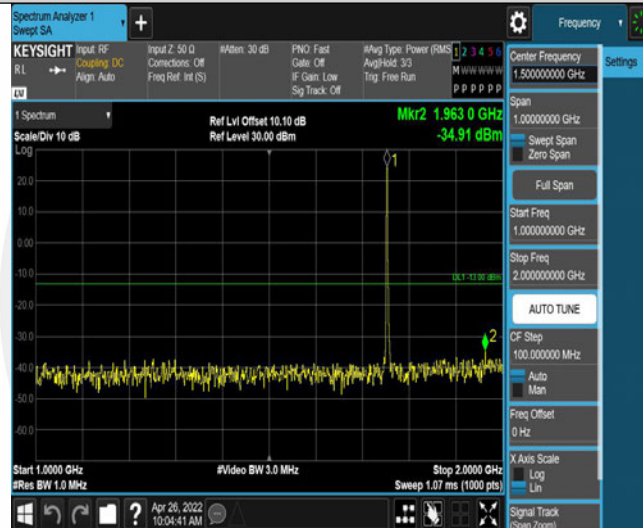

Band4-3MHz-QPSK-20175-1RB#0-Range1:30~1000MHz

Band4-3MHz-QPSK-20175-1RB#0-Range2:1000~2000MHz

Band4-3MHz-QPSK-20175-1RB#0-Range3:2000~20000MHz

Band4-3MHz-QPSK-20385-1RB#0-Range1:30~1000MHz

Band4-3MHz-QPSK-20385-1RB#0-Range2:1000~2000MHz