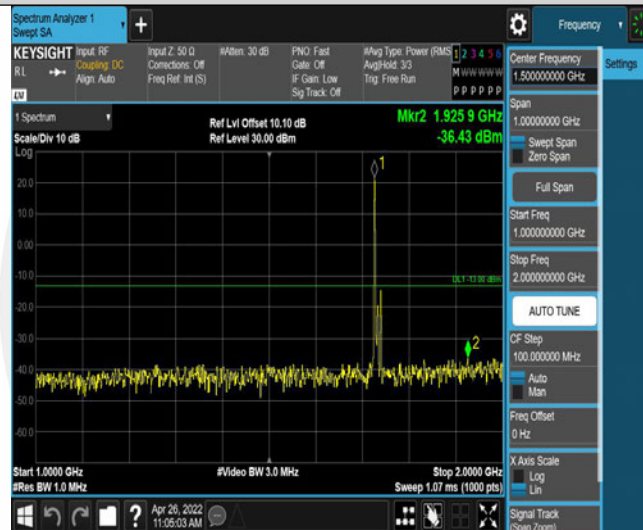

Band4-15MHz-QPSK-20175-1RB#0-Range2:1000~2000MHz