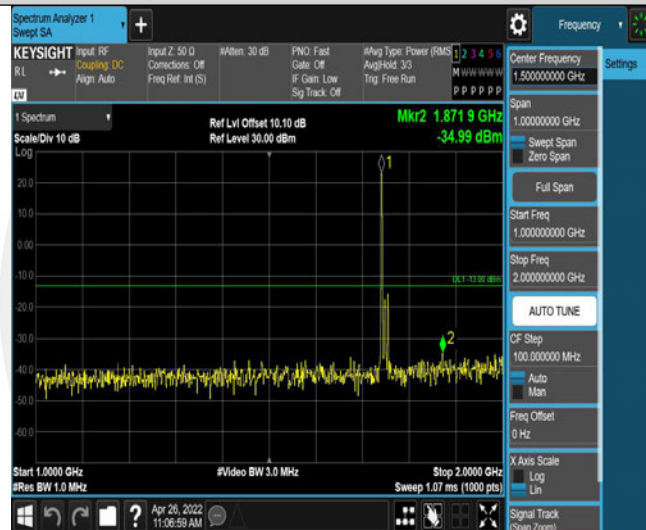

Band4-15MHz-16QAM-20325-1RB#0-Range2:1000~2000MHz