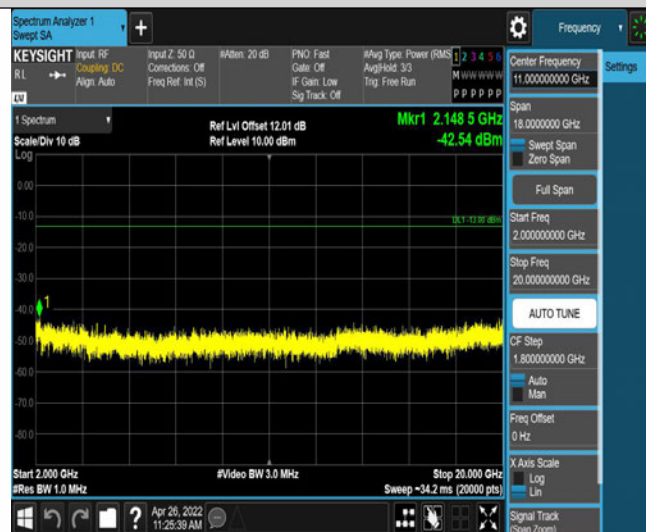

Band4-20MHz-QPSK-20050-1RB#0-Range2:1000~2000MHz

Band4-20MHz-QPSK-20050-1RB#0-Range3:2000~20000MHz

Band4-20MHz-QPSK-20175-1RB#0-Range1:30~1000MHz

Band4-20MHz-QPSK-20175-1RB#0-Range2:1000~2000MHz

Band4-20MHz-QPSK-20175-1RB#0-Range3:2000~20000MHz