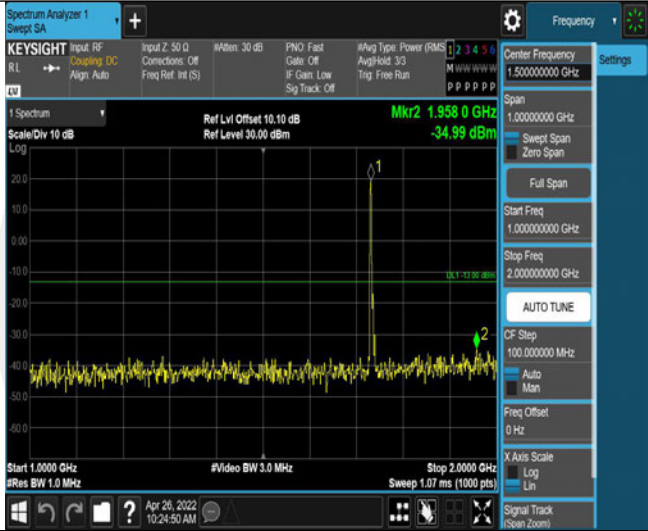

Band4-5MHz-16QAM-19975-1RB#0-Range2:1000~2000MHz

Band4-5MHz-16QAM-19975-1RB#0-Range3:2000~20000MHz

Band4-5MHz-16QAM-20175-1RB#0-Range1:30~1000MHz

Band4-5MHz-16QAM-20175-1RB#0-Range2:1000~2000MHz

Band4-5MHz-16QAM-20175-1RB#0-Range3:2000~20000MHz