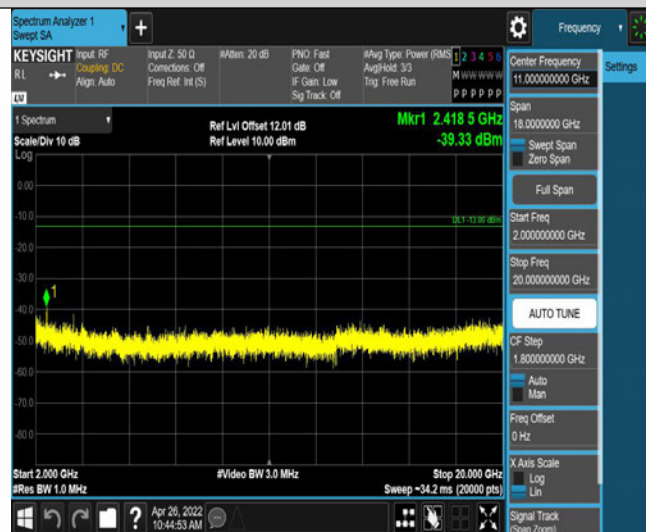

Band4-10MHz-QPSK-20000-1RB#0-Range3:2000~20000MHz

Band4-10MHz-QPSK-20175-1RB#0-Range1:30~1000MHz

Band4-10MHz-QPSK-20175-1RB#0-Range2:1000~2000MHz

Band4-10MHz-QPSK-20175-1RB#0-Range3:2000~20000MHz

Band4-10MHz-QPSK-20350-1RB#0-Range1:30~1000MHz