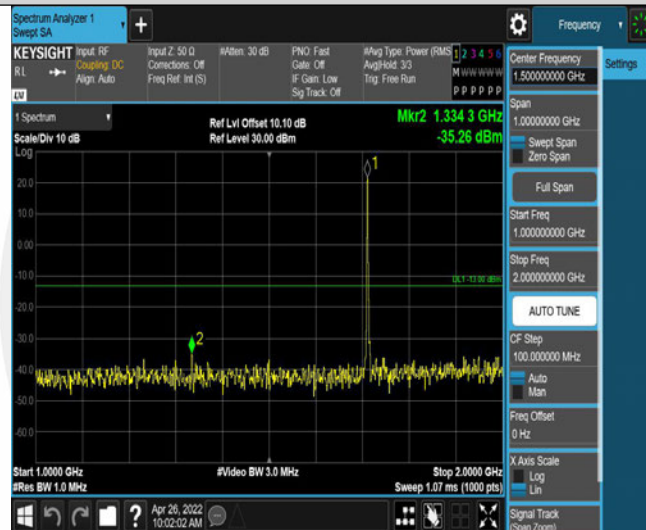

Band4-1.4MHz-16QAM-20393-1RB#0-Range2:1000~2000MHz

Band4-1.4MHz-16QAM-20393-1RB#0-Range3:2000~20000MHz

Band4-3MHz-QPSK-19965-1RB#0-Range1:30~1000MHz

Band4-3MHz-QPSK-19965-1RB#0-Range2:1000~2000MHz

Band4-3MHz-QPSK-19965-1RB#0-Range3:2000~20000MHz