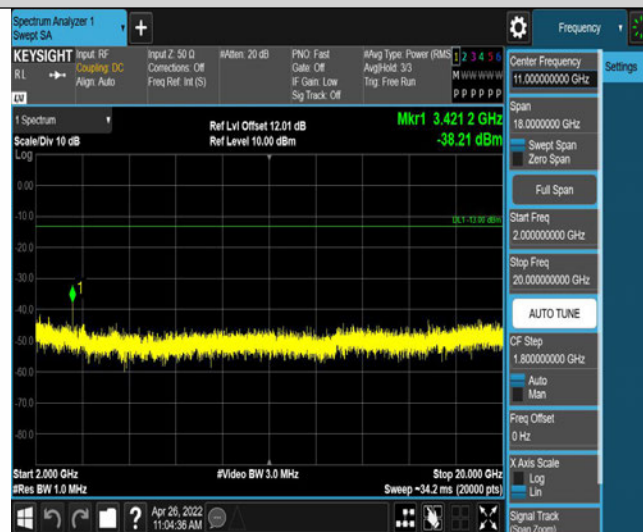

Band4-15MHz-16QAM-20025-1RB#0-Range3:2000~20000MHz