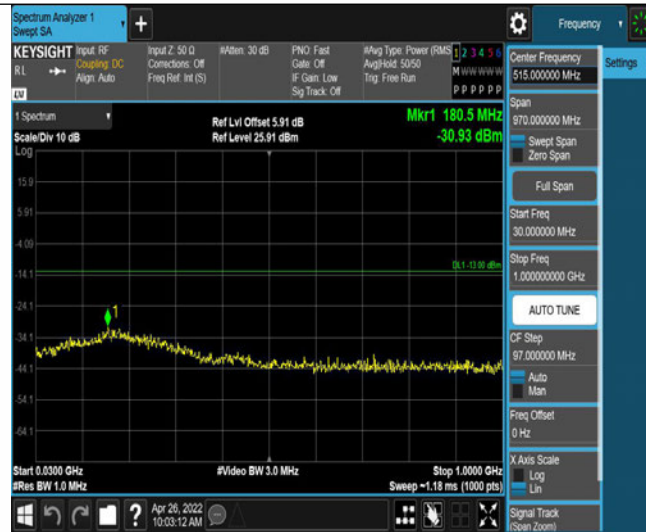

Band4-3MHz-QPSK-20175-1RB#0-Range1:30~1000MHz