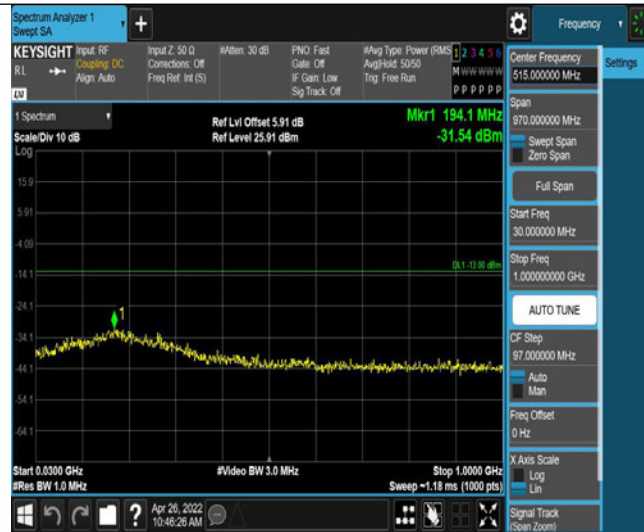

Band4-10MHz-16QAM-20175-1RB#0-Range1:30~1000MHz

Band4-10MHz-16QAM-20175-1RB#0-Range2:1000~2000MHz

Band4-10MHz-16QAM-20175-1RB#0-Range3:2000~20000MHz

Band4-10MHz-16QAM-20350-1RB#0-Range1:30~1000MHz

Band4-10MHz-16QAM-20350-1RB#0-Range2:1000~2000MHz