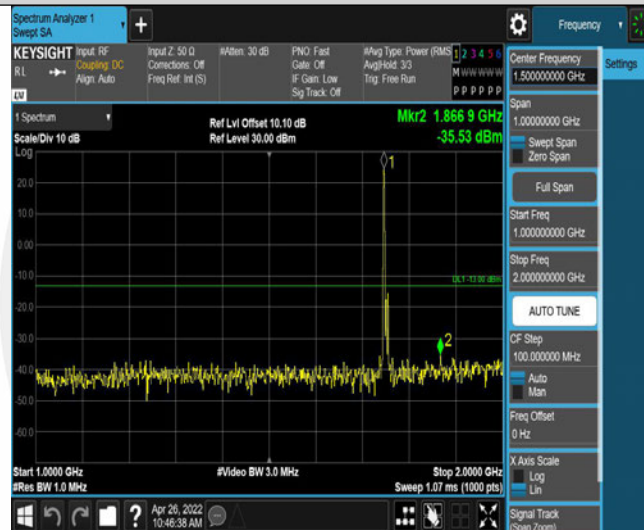

Band4-10MHz-16QAM-20175-1RB#0-Range1:30~1000MHz

Band4-10MHz-16QAM-20175-1RB#0-Range2:1000~2000MHz

Band4-10MHz-16QAM-20175-1RB#0-Range3:2000~20000MHz

Band4-10MHz-16QAM-20350-1RB#0-Range1:30~1000MHz

Band4-10MHz-16QAM-20350-1RB#0-Range2:1000~2000MHz