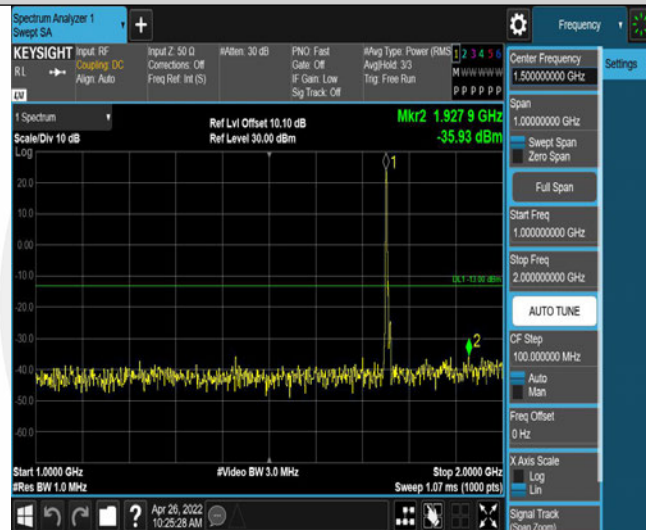

Band4-5MHz-QPSK-20375-1RB#0-Range2:1000~2000MHz