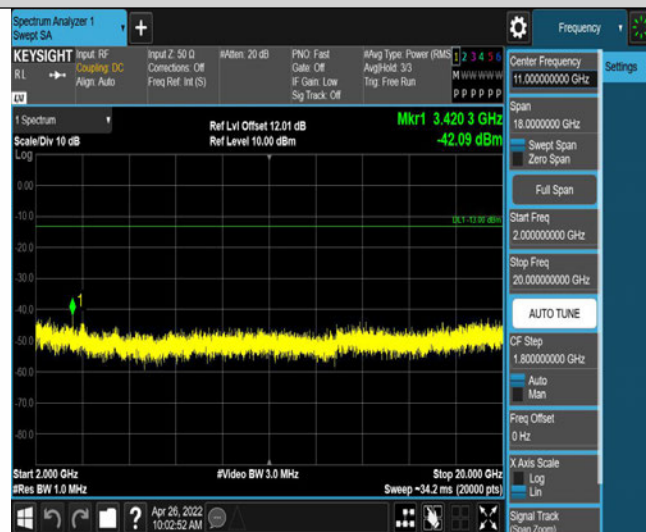

Band4-3MHz-QPSK-20385-1RB#0-Range3:2000~20000MHz

Band4-3MHz-16QAM-19965-1RB#0-Range1:30~1000MHz

Band4-3MHz-16QAM-19965-1RB#0-Range2:1000~2000MHz

Band4-3MHz-16QAM-19965-1RB#0-Range3:2000~20000MHz

Band4-3MHz-16QAM-20175-1RB#0-Range1:30~1000MHz