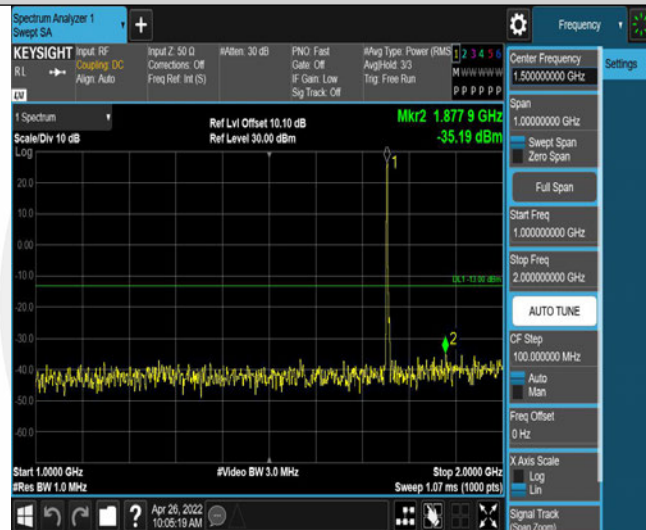

Band4-3MHz-16QAM-20175-1RB#0-Range2:1000~2000MHz

Band4-3MHz-16QAM-20175-1RB#0-Range3:2000~20000MHz

Band4-3MHz-16QAM-20385-1RB#0-Range1:30~1000MHz

Band4-3MHz-16QAM-20385-1RB#0-Range2: 1000~2000MHz

Band4-3MHz-16QAM-20385-1RB#0-Range3: 2000~20000MHz