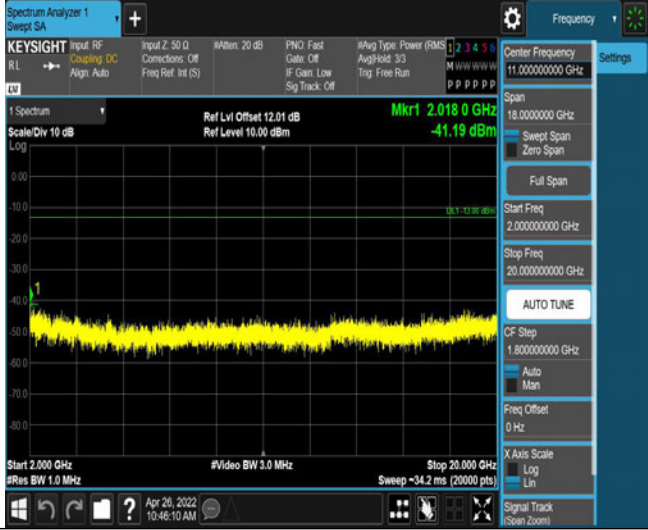

Band4-10MHz-QPSK-20350-1RB#0-Range3:2000~20000MHz