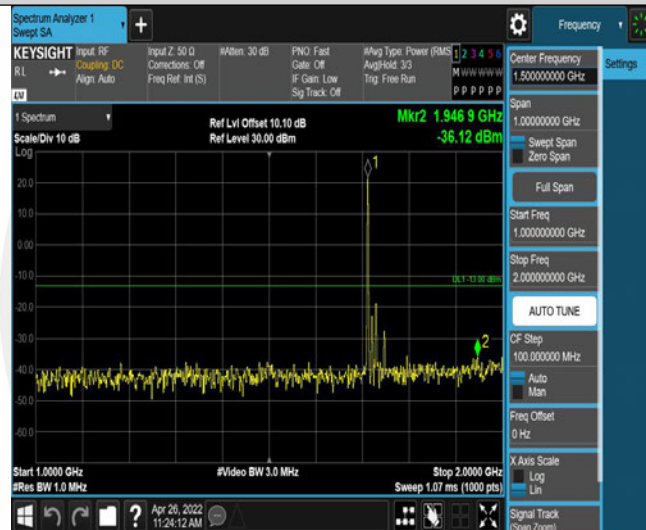

Band4-20MHz-QPSK-20050-1RB#0-Range2:1000~2000MHz