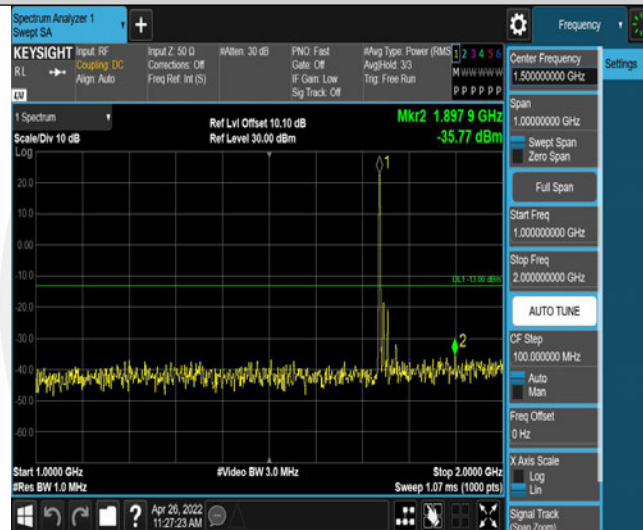

Band4-20MHz-16QAM-20300-1RB#0-Range2:1000~2000MHz