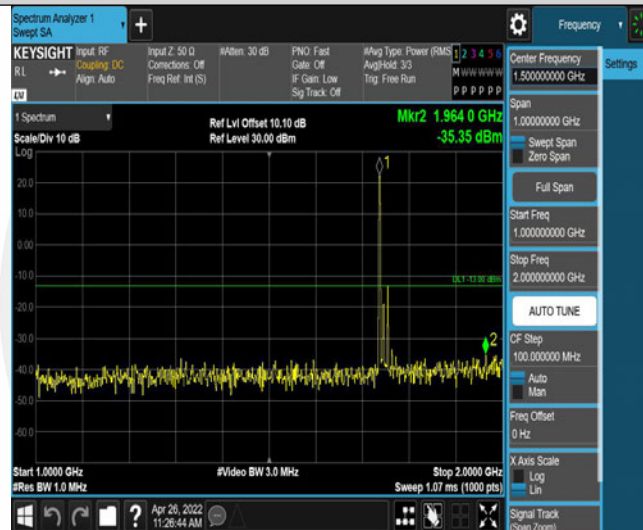

Band4-20MHz-QPSK-20300-1RB#0-Range2:1000~2000MHz