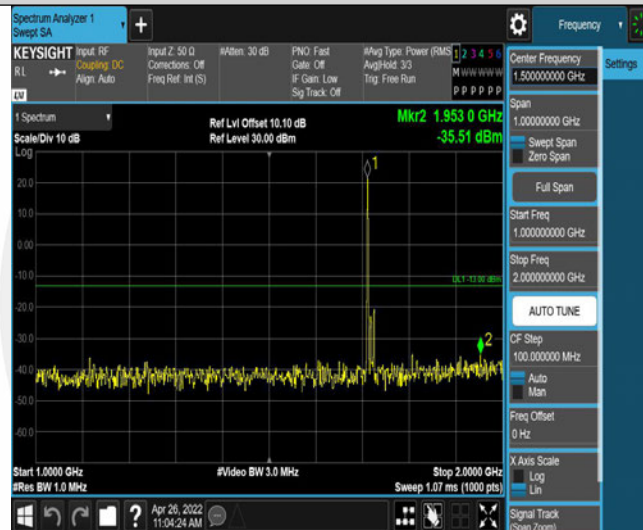

Band4-15MHz-16QAM-20025-1RB#0-Range2:1000~2000MHz