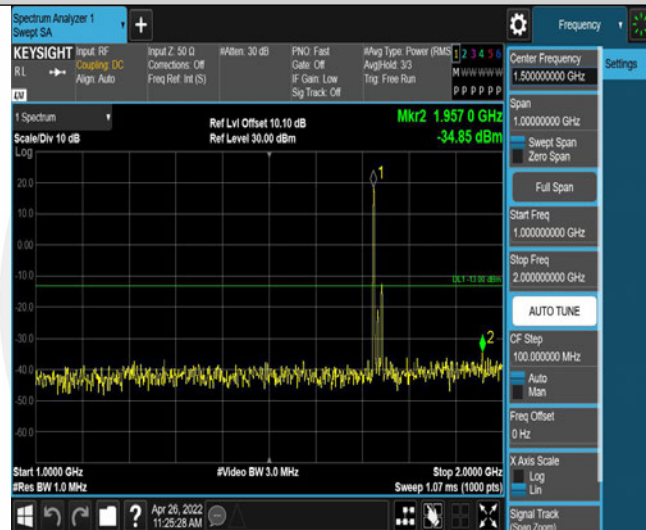

Band4-20MHz-QPSK-20050-1RB#0-Range2:1000~2000MHz

Band4-20MHz-QPSK-20050-1RB#0-Range3:2000~20000MHz

Band4-20MHz-QPSK-20175-1RB#0-Range1:30~1000MHz

Band4-20MHz-QPSK-20175-1RB#0-Range2:1000~2000MHz

Band4-20MHz-QPSK-20175-1RB#0-Range3:2000~20000MHz