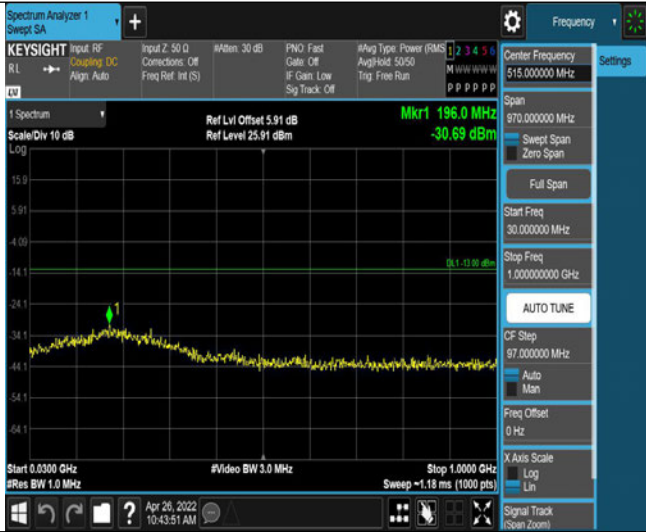

Band4-10MHz-16QAM-20000-1RB#0-Range1:30~1000MHz