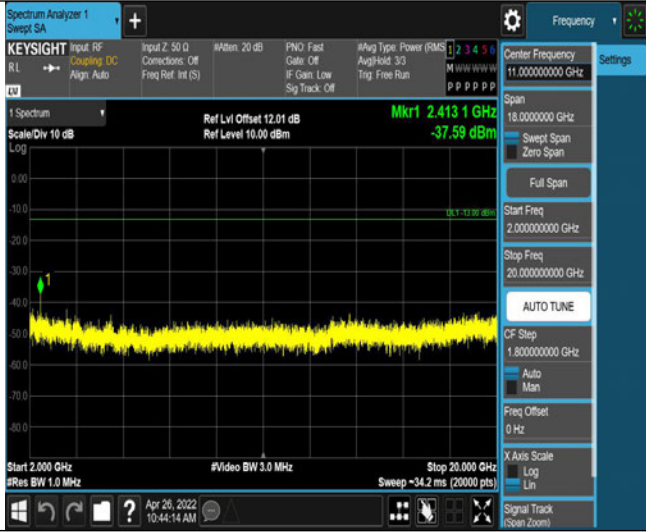

Band4-10MHz-QPSK-20350-1RB#0-Range2:1000~2000MHz

Band4-10MHz-QPSK-20350-1RB#0-Range3:2000~20000MHz

Band4-10MHz-16QAM-20000-1RB#0-Range1:30~1000MHz

Band4-10MHz-16QAM-20000-1RB#0-Range2:1000~2000MHz

Band4-10MHz-16QAM-20000-1RB#0-Range3:2000~20000MHz