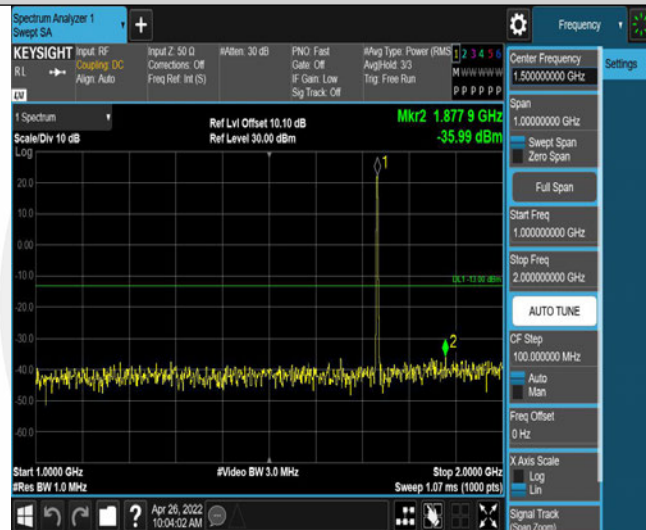

Band4-3MHz-16QAM-20175-1RB#0-Range2:1000~2000MHz