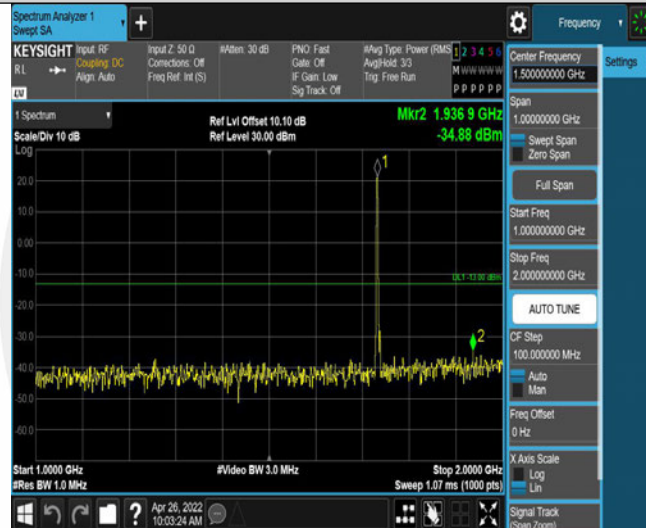

Band4-3MHz-QPSK-20175-1RB#0-Range2:1000~2000MHz