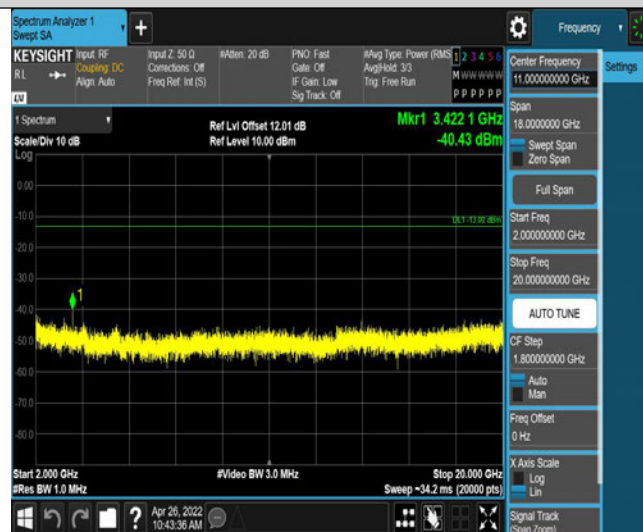

Band4-10MHz-QPSK-20000-1RB#0-Range3:2000~20000MHz