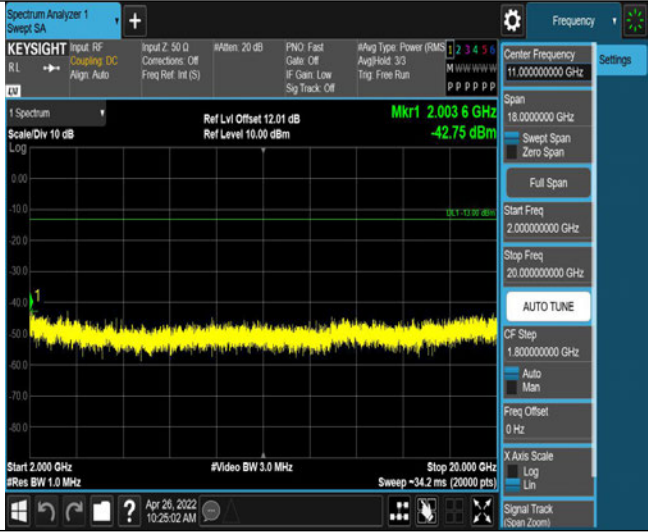

Band4-5MHz-16QAM-19975-1RB#0-Range2:1000~2000MHz

Band4-5MHz-16QAM-19975-1RB#0-Range3:2000~20000MHz

Band4-5MHz-16QAM-20175-1RB#0-Range1:30~1000MHz

Band4-5MHz-16QAM-20175-1RB#0-Range2:1000~2000MHz

Band4-5MHz-16QAM-20175-1RB#0-Range3:2000~20000MHz