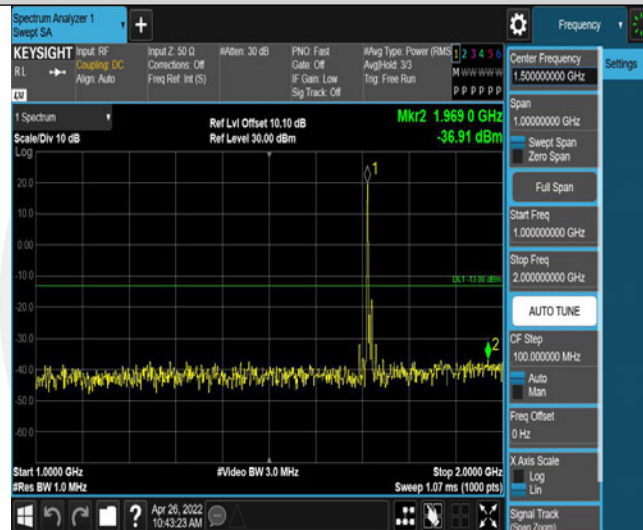

Band4-5MHz-16QAM-20375-1RB#0-Range1:30~1000MHz

Band4-5MHz-16QAM-20375-1RB#0-Range2:1000~2000MHz

Band4-5MHz-16QAM-20375-1RB#0-Range3:2000~20000MHz

Band4-10MHz-QPSK-20000-1RB#0-Range1:30~1000MHz

Band4-10MHz-QPSK-20000-1RB#0-Range2:1000~2000MHz