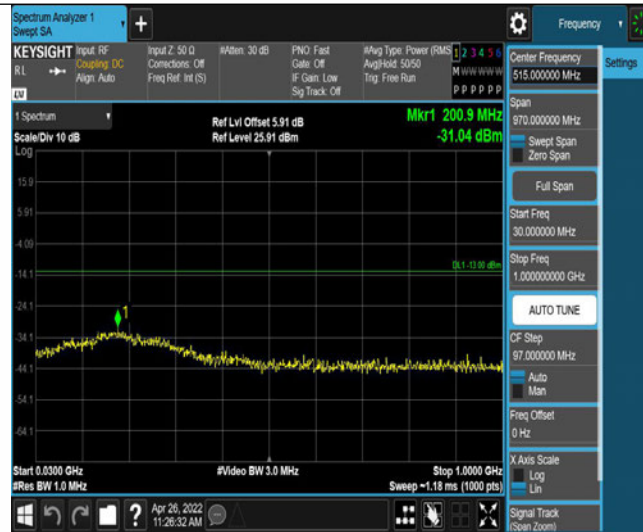

Band4-20MHz-QPSK-20300-1RB#0-Range1:30~1000MHz