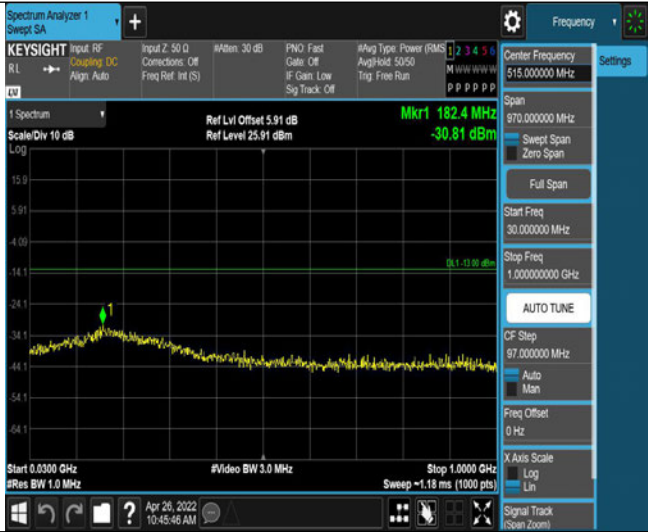

Band4-10MHz-QPSK-20000-1RB#0-Range3:2000~20000MHz

Band4-10MHz-QPSK-20175-1RB#0-Range1:30~1000MHz

Band4-10MHz-QPSK-20175-1RB#0-Range2:1000~2000MHz

Band4-10MHz-QPSK-20175-1RB#0-Range3:2000~20000MHz

Band4-10MHz-QPSK-20350-1RB#0-Range1:30~1000MHz