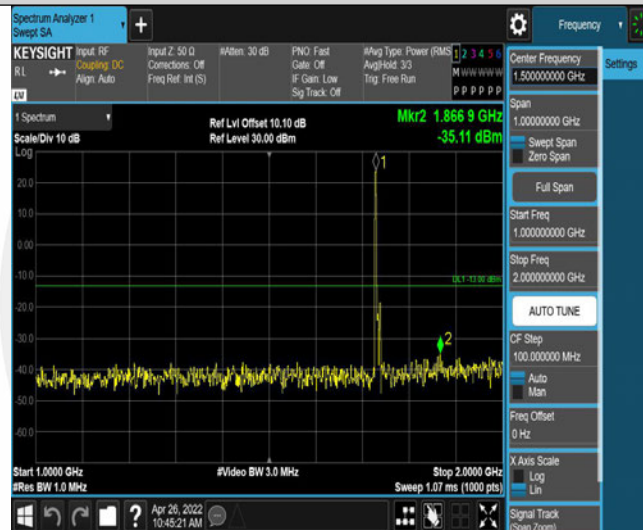

Band4-10MHz-16QAM-20175-1RB#0-Range2:1000~2000MHz