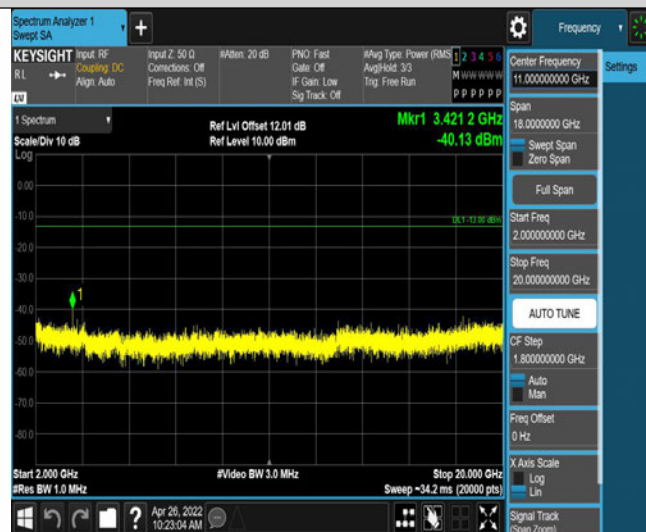

Band4-5MHz-QPSK-19975-1RB#0-Range3:2000~20000MHz