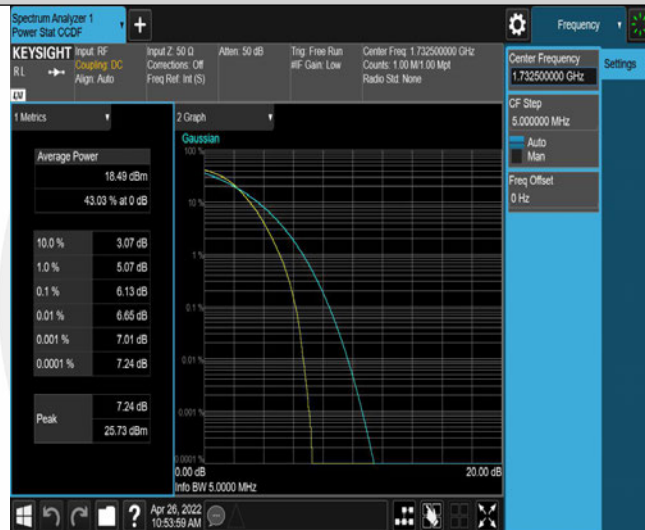

Band4-10MHz-16QAM-20175-50RB#0