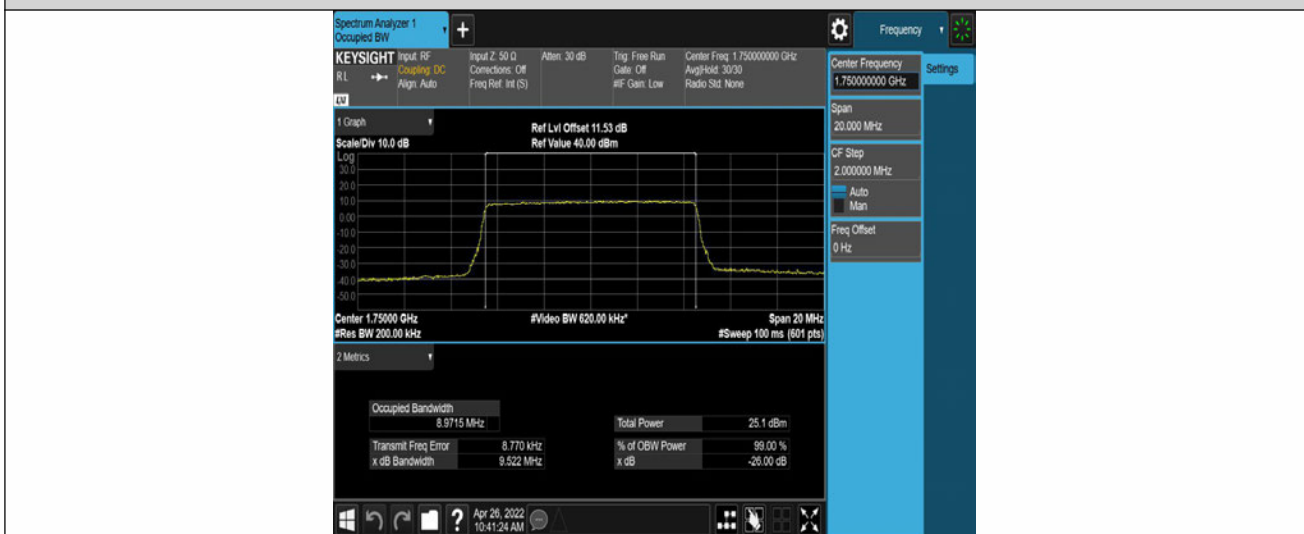

Band4-5MHz-16QAM-19975-25RB#0

Band4-10MHz-QPSK-20175-50RB#0

Band4-10MHz-QPSK-20350-50RB#0

Band4-10MHz-16QAM-20000-50RB#0

Band4-10MHz-16QAM-20175-50RB#0

Band4-10MHz-16QAM-20350-50RB#0

Band4-15MHz-QPSK-20025-75RB#0