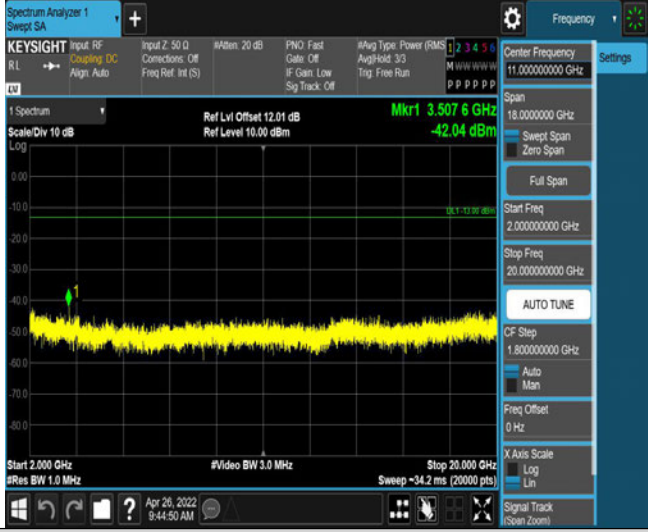

Band4-1.4MHz-QPSK-20175-1RB#0-Range2:1000~2000MHz

Band4-1.4MHz-QPSK-20175-1RB#0-Range3:2000~20000MHz

Band4-1.4MHz-QPSK-20393-1RB#0-Range1:30~1000MHz

Band4-1.4MHz-QPSK-20393-1RB#0-Range2:1000~2000MHz

Band4-1.4MHz-QPSK-20393-1RB#0-Range3:2000~20000MHz