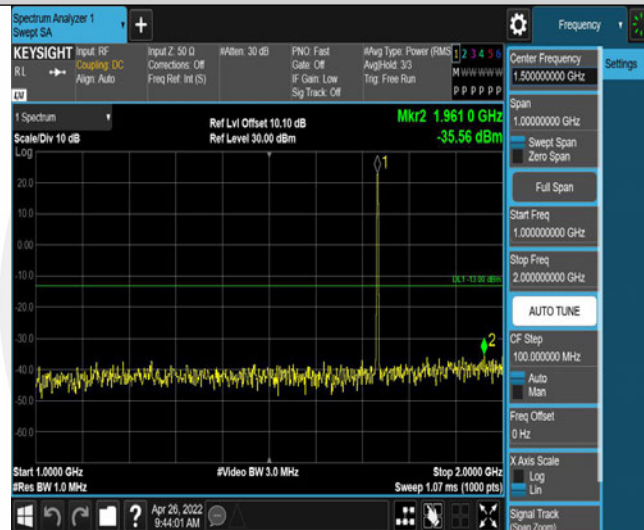

Band4-1.4MHz-16QAM-19957-1RB#0-Range1:30~1000MHz

Band4-1.4MHz-16QAM-19957-1RB#0-Range2:1000~2000MHz

Band4-1.4MHz-16QAM-19957-1RB#0-Range3:2000~20000MHz

Band4-1.4MHz-16QAM-20175-1RB#0-Range1:30~1000MHz

Band4-1.4MHz-16QAM-20175-1RB#0-Range2:1000~2000MHz

Band4-1.4MHz-16QAM-20175-1RB#0-Range3:2000~20000MHz

Band4-1.4MHz-16QAM-20393-1RB#0-Range1:30~1000MHz