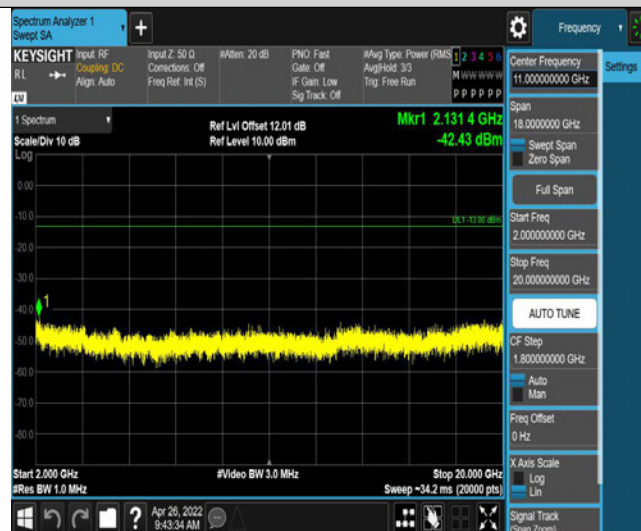

Test Graphs

Band4-1.4MHz-QPSK-19957-1RB#0-Range1:30~1000MHz

Band4-1.4MHz-QPSK-19957-1RB#0-Range2:1000~2000MHz

Band4-1.4MHz-QPSK-19957-1RB#0-Range3:2000~20000MHz

Band4-1.4MHz-QPSK-20175-1RB#0-Range1:30~1000MHz

Band4-1.4MHz-QPSK-20175-1RB#0-Range2:1000~2000MHz

Band4-1.4MHz-QPSK-20175-1RB#0-Range3:2000~20000MHz

Band4-1.4MHz-QPSK-20393-1RB#0-Range1:30~1000MHz

Band4-1.4MHz-QPSK-20393-1RB#0-Range2:1000~2000MHz

Band4-1.4MHz-QPSK-20393-1RB#0-Range3:2000~20000MHz