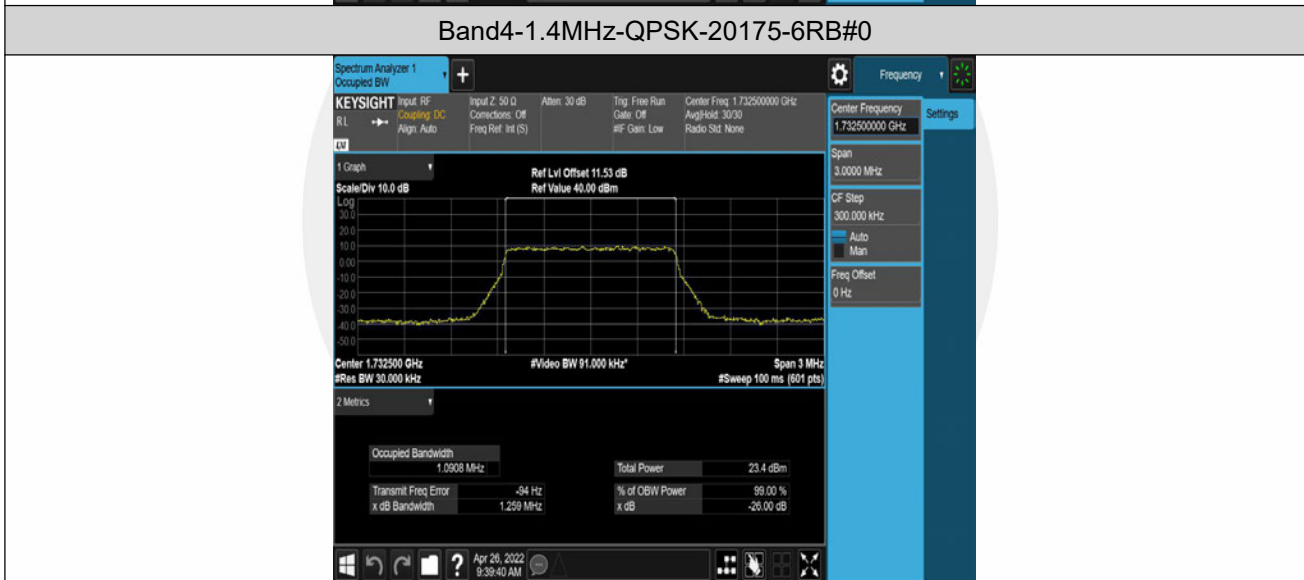

Band4-1.4MHz-QPSK-20393-6RB#0