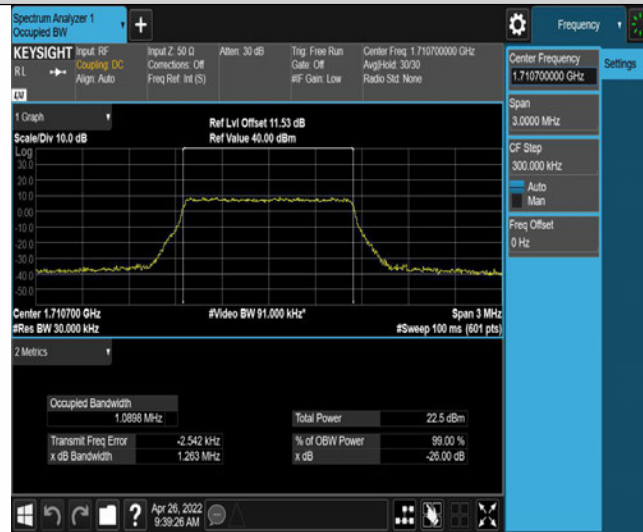

Test Graphs

Band4-1.4MHz-QPSK-19957-6RB#0

Band4-1.4MHz-QPSK-20175-6RB#0

Band4-1.4MHz-QPSK-20393-6RB#0

Band4-1.4MHz-16QAM-19957-6RB#0

Band4-1.4MHz-16QAM-20175-6RB#0

Band4-1.4MHz-16QAM-20393-6RB#0

Band4-3MHz-QPSK-19965-15RB#0