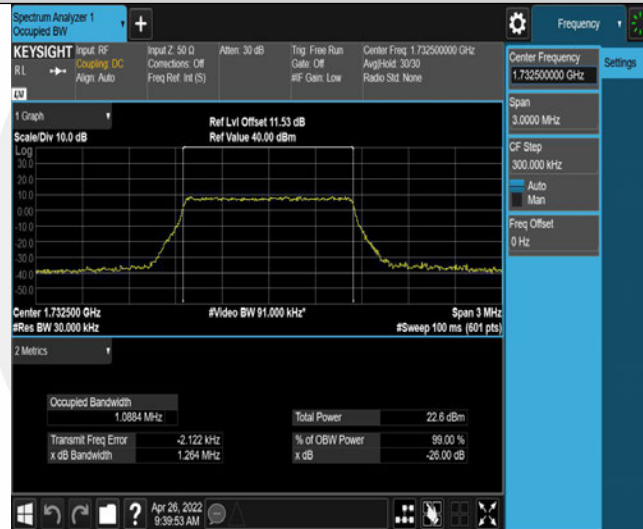

Test Graphs

Band4-1.4MHz-QPSK-19957-6RB#0

Band4-1.4MHz-QPSK-20175-6RB#0

Band4-1.4MHz-QPSK-20393-6RB#0

Band4-1.4MHz-16QAM-19957-6RB#0

Band4-1.4MHz-16QAM-20175-6RB#0

Band4-1.4MHz-16QAM-20393-6RB#0

Band4-3MHz-QPSK-19965-15RB#0