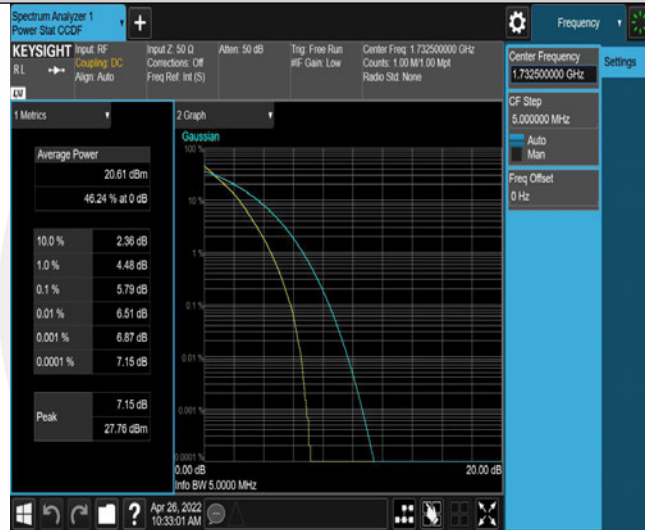

Band4-5MHz-QPSK-20175-25RB#0