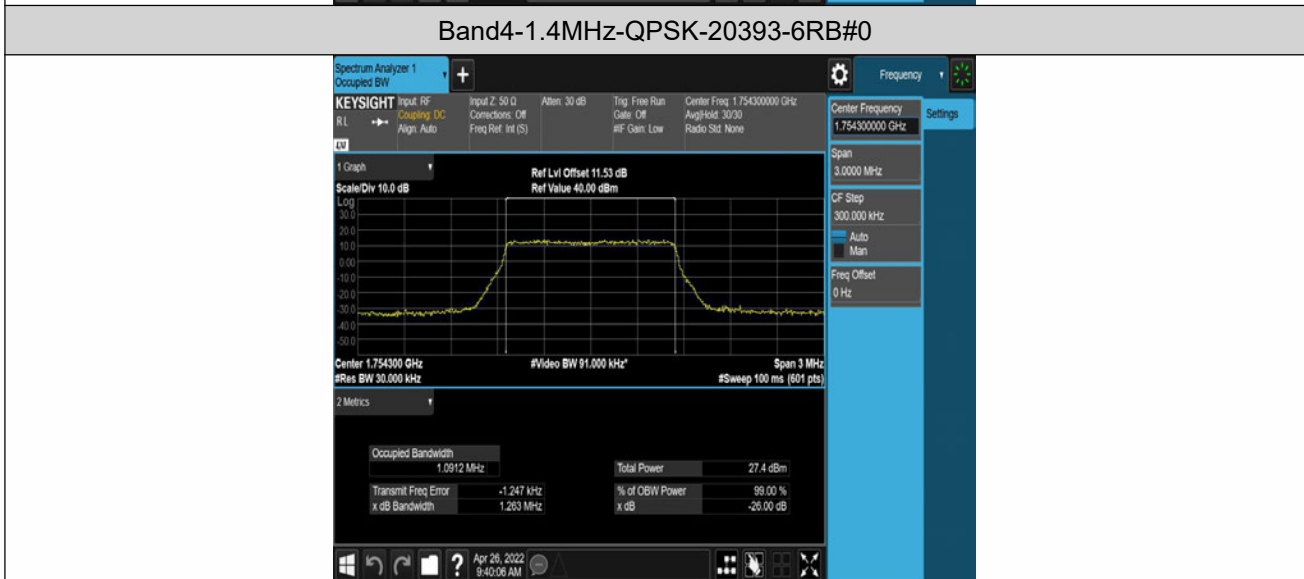

Test Graphs

Band4-1.4MHz-QPSK-19957-6RB#0

Band4-1.4MHz-QPSK-20175-6RB#0

Band4-1.4MHz-QPSK-20393-6RB#0

Band4-1.4MHz-16QAM-19957-6RB#0

Band4-1.4MHz-16QAM-20175-6RB#0

Band4-1.4MHz-16QAM-20393-6RB#0

Band4-3MHz-QPSK-19965-15RB#0