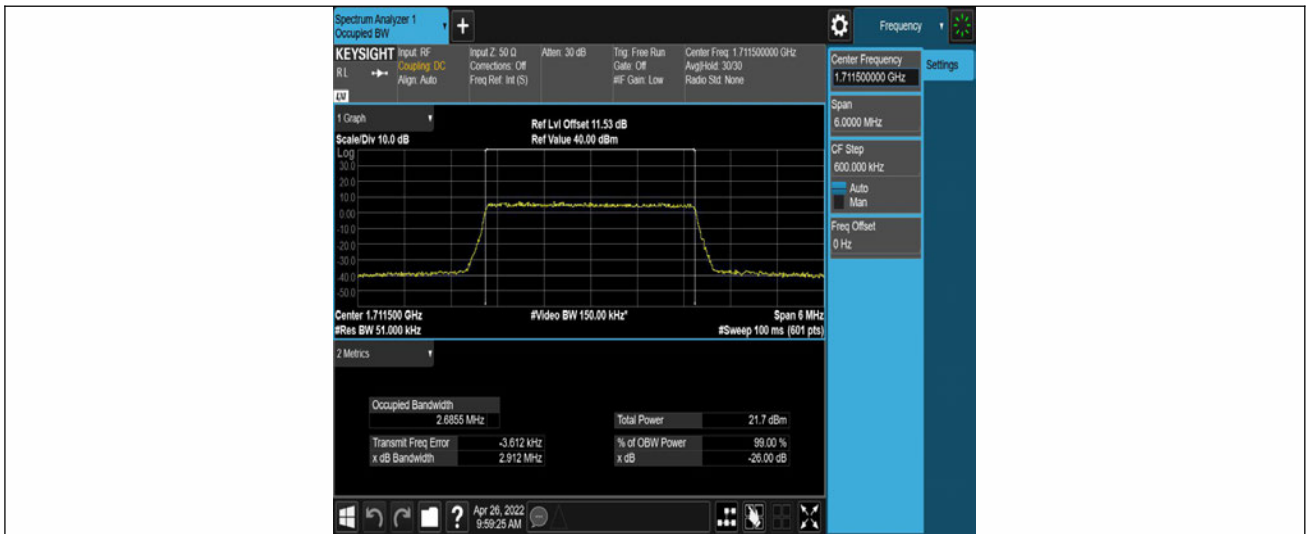

Band4-3MHz-16QAM-19965-15RB#0