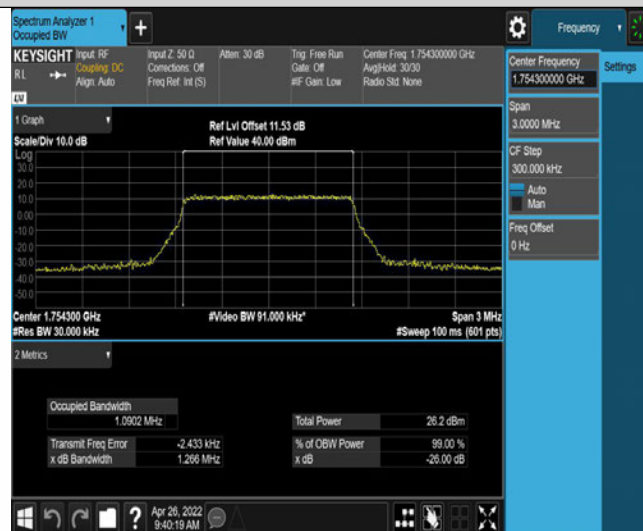

Test Graphs

Band4-1.4MHz-QPSK-19957-6RB#0

Band4-1.4MHz-QPSK-20175-6RB#0

Band4-1.4MHz-QPSK-20393-6RB#0

Band4-1.4MHz-16QAM-19957-6RB#0

Band4-1.4MHz-16QAM-20175-6RB#0

Band4-1.4MHz-16QAM-20393-6RB#0

Band4-3MHz-QPSK-19965-15RB#0