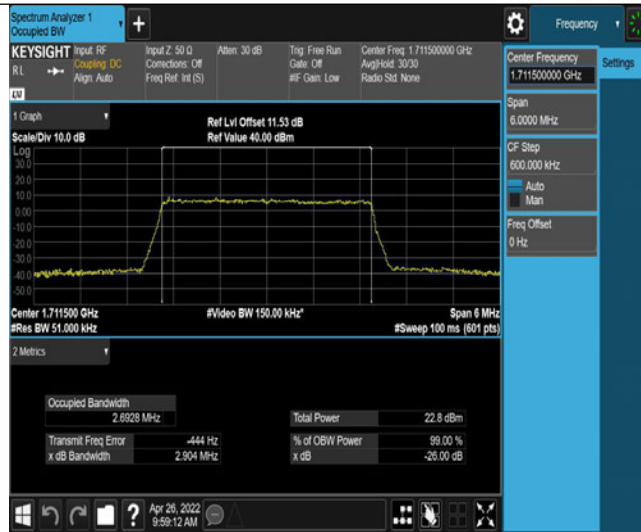

Test Graphs

Band4-1.4MHz-QPSK-19957-6RB#0

Band4-1.4MHz-QPSK-20175-6RB#0

Band4-1.4MHz-QPSK-20393-6RB#0

Band4-1.4MHz-16QAM-19957-6RB#0

Band4-1.4MHz-16QAM-20175-6RB#0

Band4-1.4MHz-16QAM-20393-6RB#0

Band4-3MHz-QPSK-19965-15RB#0