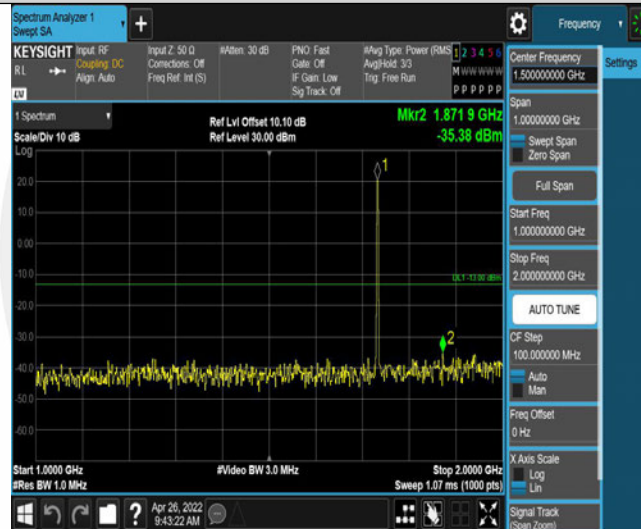

Band4-1.4MHz-QPSK-20175-1RB#0-Range2:1000~2000MHz