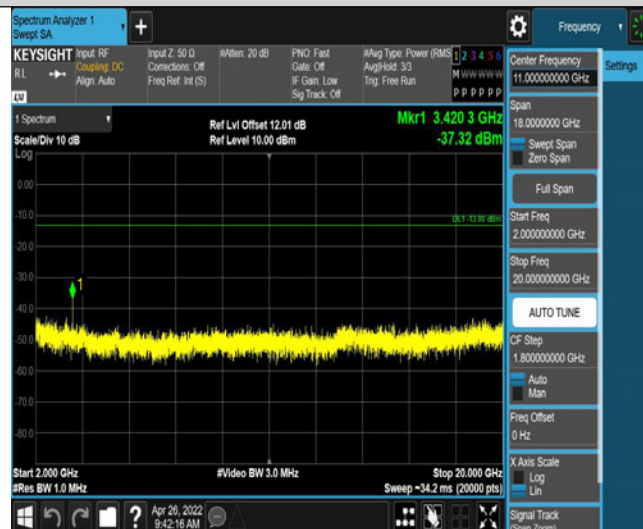

Test Graphs

Band4-1.4MHz-QPSK-19957-1RB#0-Range1:30~1000MHz

Band4-1.4MHz-QPSK-19957-1RB#0-Range2:1000~2000MHz

Band4-1.4MHz-QPSK-19957-1RB#0-Range3:2000~20000MHz

Band4-1.4MHz-QPSK-20175-1RB#0-Range1:30~1000MHz