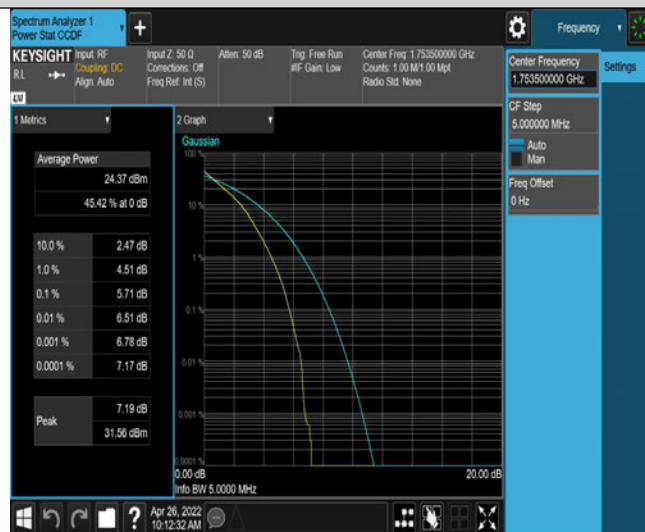

Band4-3MHz-QPSK-20385-15RB#0