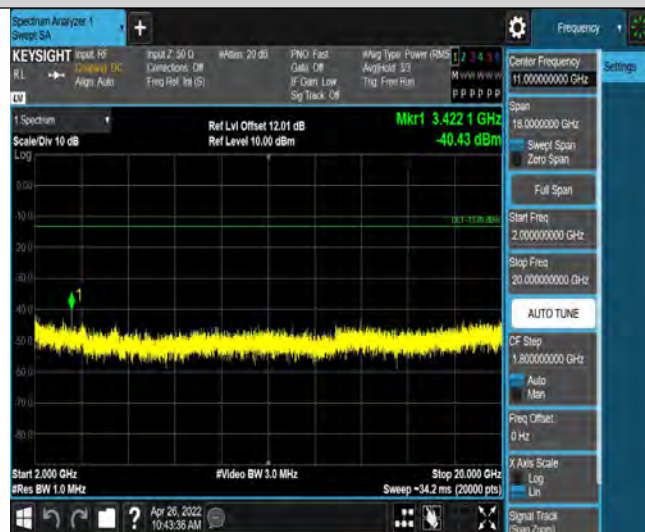

Band4-10MHz-QPSK-20000-1RB#0-Range3:2000~20000MHz