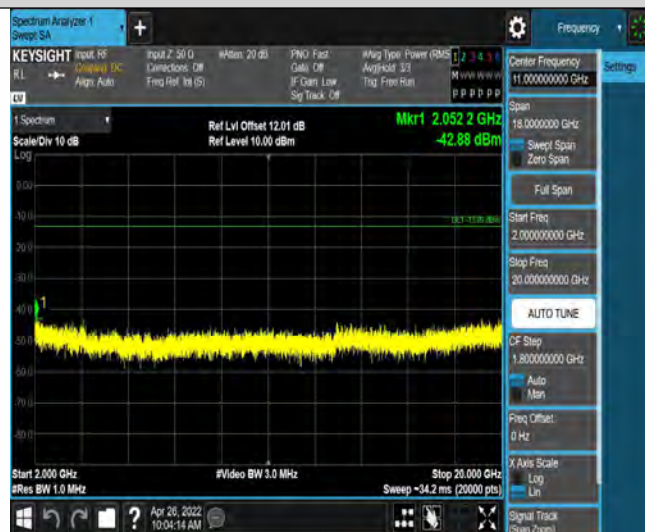

Band4-3MHz-16QAM-20175-1RB#0-Range3:2000~20000MHz