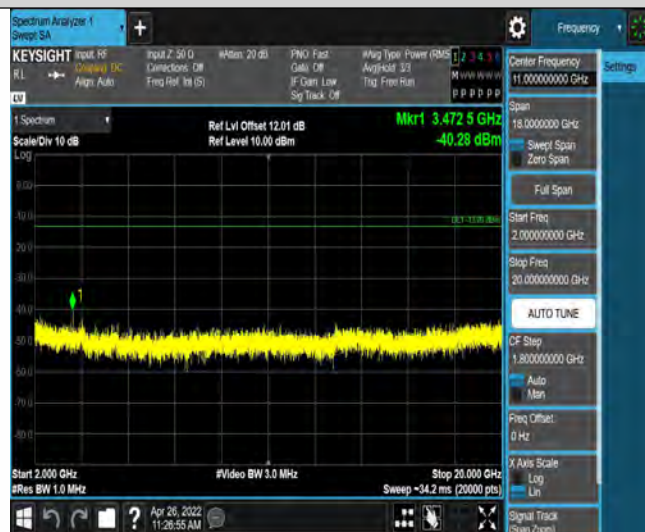

Band4-20MHz-QPSK-20175-1RB#0-Range3:2000~20000MHz

Band4-20MHz-QPSK-20300-1RB#0-Range1:30~1000MHz

Band4-20MHz-QPSK-20300-1RB#0-Range2:1000~2000MHz

Band4-20MHz-QPSK-20300-1RB#0-Range3:2000~20000MHz

Band4-20MHz-16QAM-20050-1RB#0-Range1:30~1000MHz