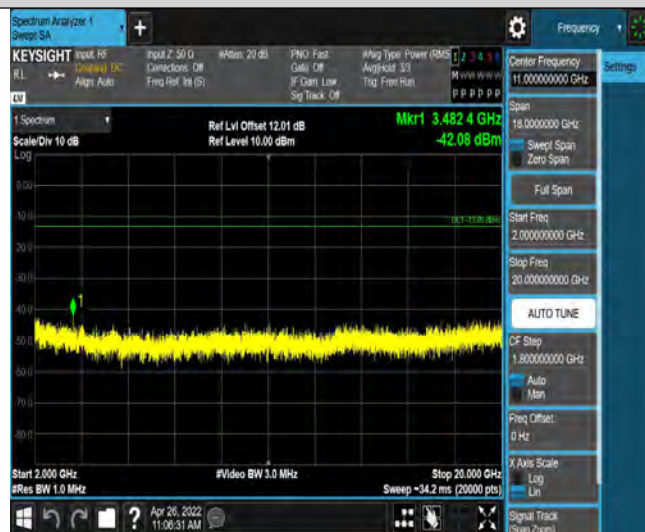

Band4-15MHz-QPSK-20325-1RB#0-Range3:2000~20000MHz