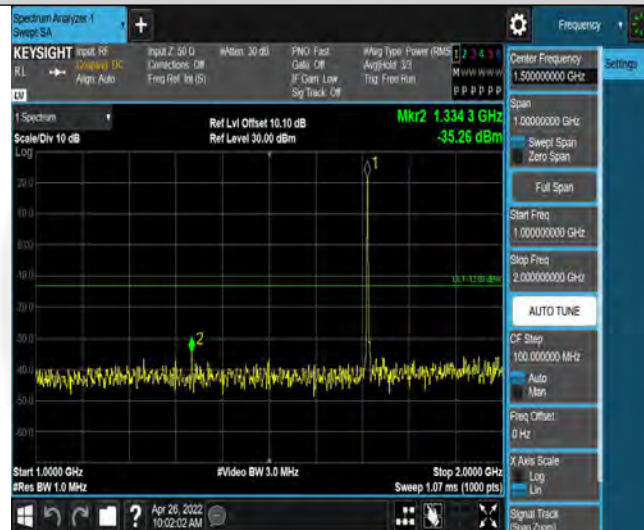

Band4-1.4MHz-16QAM-20393-1RB#0-Range1:30~1000MHz

Band4-1.4MHz-16QAM-20393-1RB#0-Range2:1000~2000MHz

Band4-1.4MHz-16QAM-20393-1RB#0-Range3:2000~20000MHz

Band4-3MHz-QPSK-19965-1RB#0-Range1:30~1000MHz

Band4-3MHz-QPSK-19965-1RB#0-Range2:1000~2000MHz