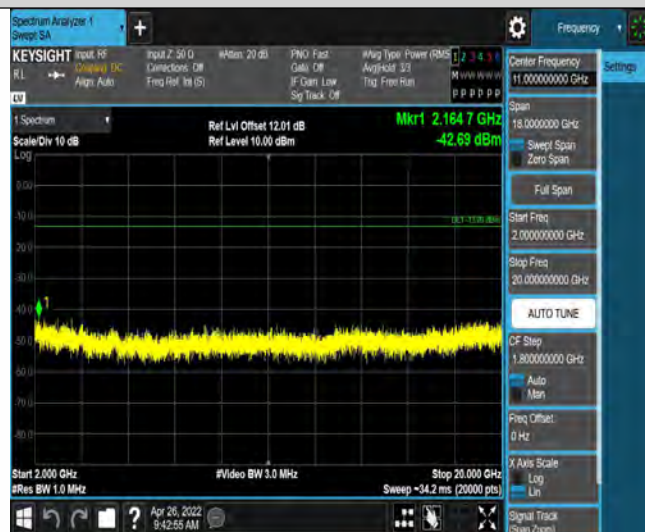

Band4-1.4MHz-16QAM-19957-1RB#0-Range3:2000~20000MHz