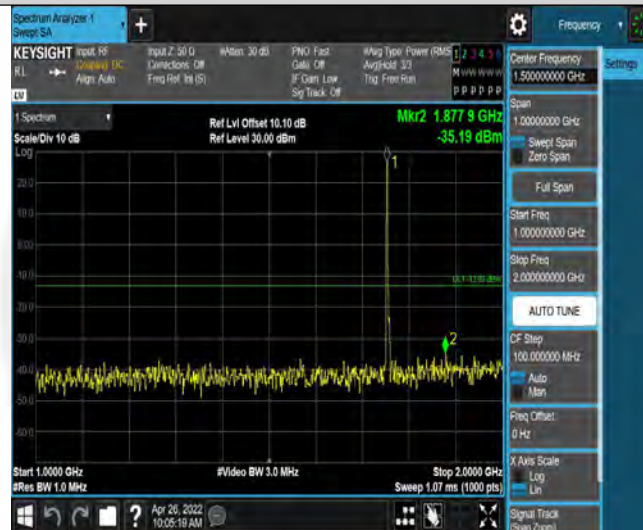

Band4-3MHz-16QAM-20175-1RB#0-Range1:30~1000MHz

Band4-3MHz-16QAM-20175-1RB#0-Range2:1000~2000MHz

Band4-3MHz-16QAM-20175-1RB#0-Range3:2000~20000MHz

Band4-3MHz-16QAM-20385-1RB#0-Range1:30~1000MHz

Band4-3MHz-16QAM-20385-1RB#0-Range2:1000~2000MHz