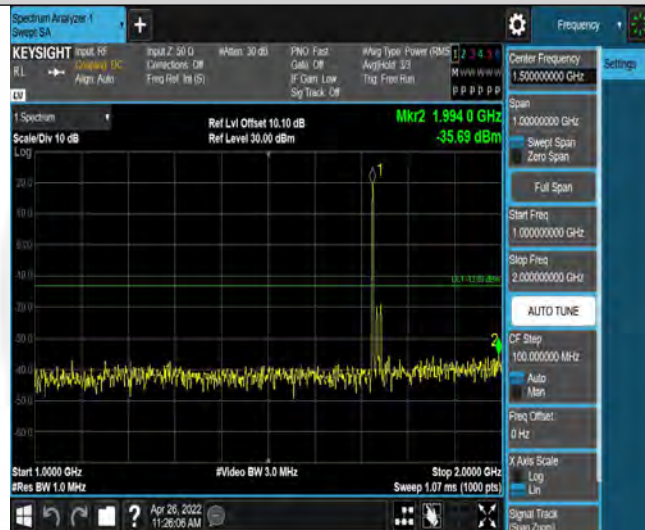

Band4-20MHz-16QAM-20050-1RB#0-Range2:1000~2000MHz

Band4-20MHz-16QAM-20050-1RB#0-Range3:2000~20000MHz

Band4-20MHz-16QAM-20175-1RB#0-Range1:30~1000MHz

Band4-20MHz-16QAM-20175-1RB#0-Range2:1000~2000MHz

Band4-20MHz-16QAM-20175-1RB#0-Range3:2000~20000MHz