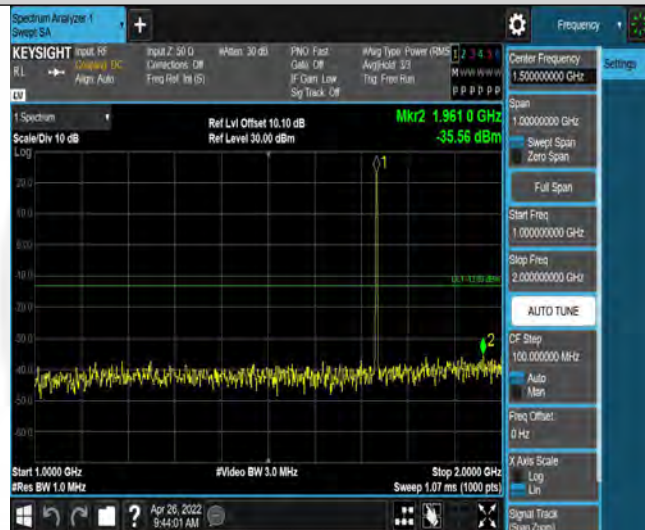

Band4-1.4MHz-16QAM-20175-1RB#0-Range2:1000~2000MHz