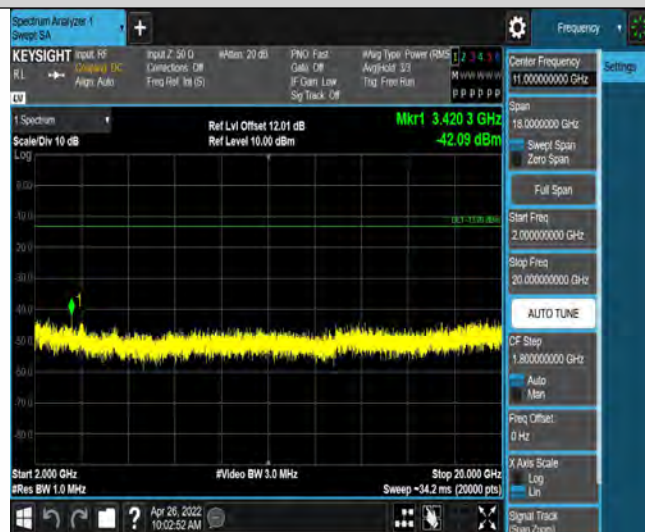

Band4-3MHz-QPSK-20385-1RB#0-Range2:1000~2000MHz

Band4-3MHz-QPSK-20385-1RB#0-Range3:2000~20000MHz

Band4-3MHz-16QAM-19965-1RB#0-Range1:30~1000MHz

Band4-3MHz-16QAM-19965-1RB#0-Range2:1000~2000MHz

Band4-3MHz-16QAM-19965-1RB#0-Range3:2000~20000MHz