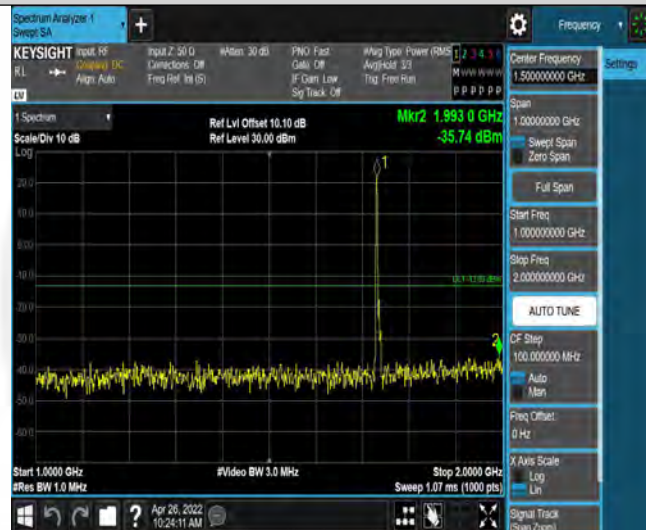

Band4-5MHz-QPSK-20175-1RB#0-Range2:1000~2000MHz