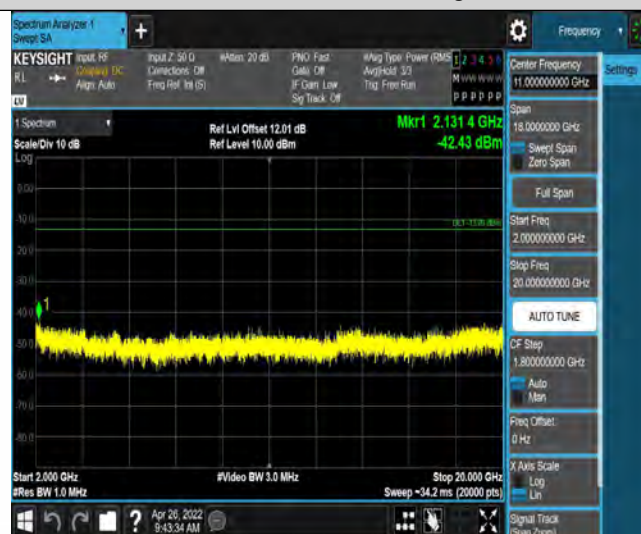

Band4-1.4MHz-QPSK-20175-1RB#0-Range3:2000~20000MHz

Band4-1.4MHz-QPSK-20393-1RB#0-Range1:30~1000MHz