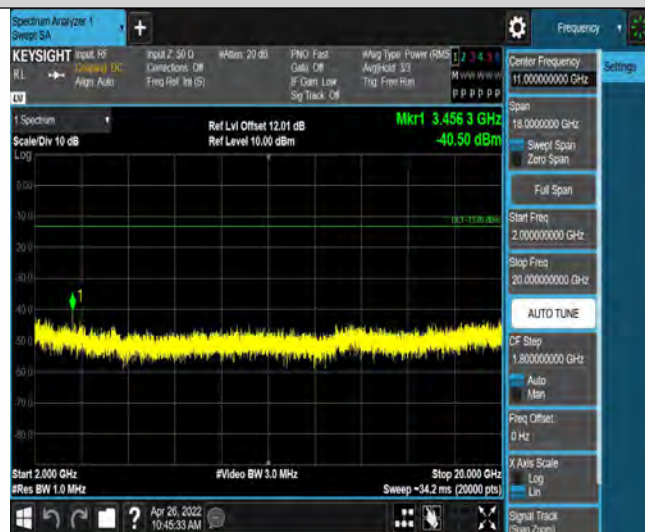

Band4-10MHz-16QAM-20000-1RB#0-Range3:2000~20000MHz

Band4-10MHz-16QAM-20175-1RB#0-Range1:30~1000MHz

Band4-10MHz-16QAM-20175-1RB#0-Range2:1000~2000MHz

Band4-10MHz-16QAM-20175-1RB#0-Range3:2000~20000MHz

Band4-10MHz-16QAM-20350-1RB#0-Range1:30~1000MHz