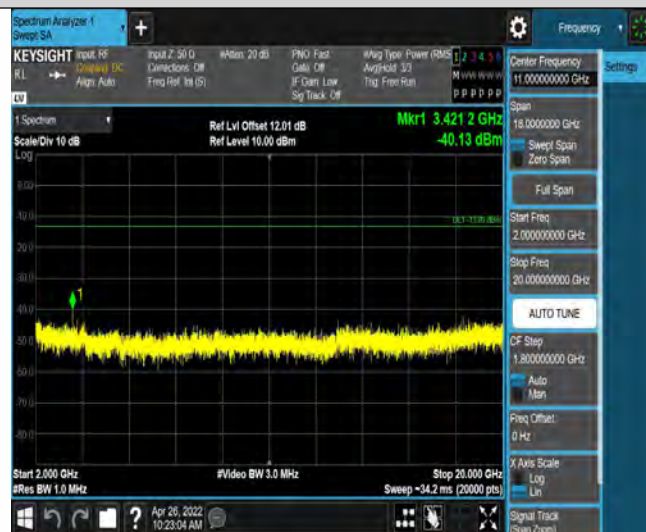

Band4-3MHz-16QAM-20385-1RB#0-Range3:2000~20000MHz

Band4-5MHz-QPSK-19975-1RB#0-Range1:30~1000MHz

Band4-5MHz-QPSK-19975-1RB#0-Range2:1000~2000MHz

Band4-5MHz-QPSK-19975-1RB#0-Range3:2000~20000MHz

Band4-5MHz-QPSK-20175-1RB#0-Range1:30~1000MHz