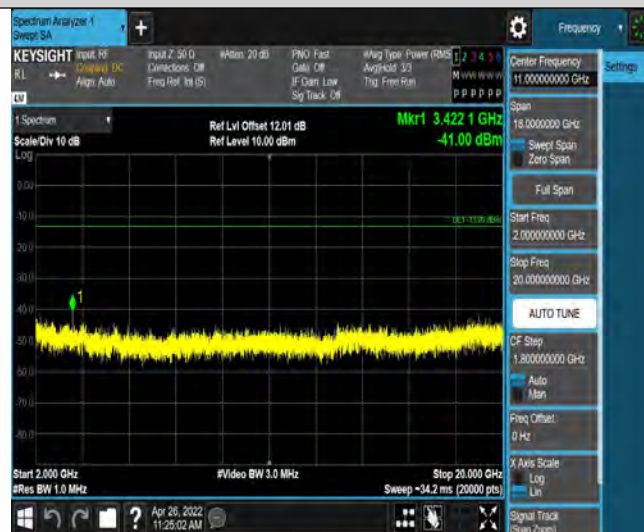

Band4-20MHz-16QAM-20050-1RB#0-Range3:2000~20000MHz