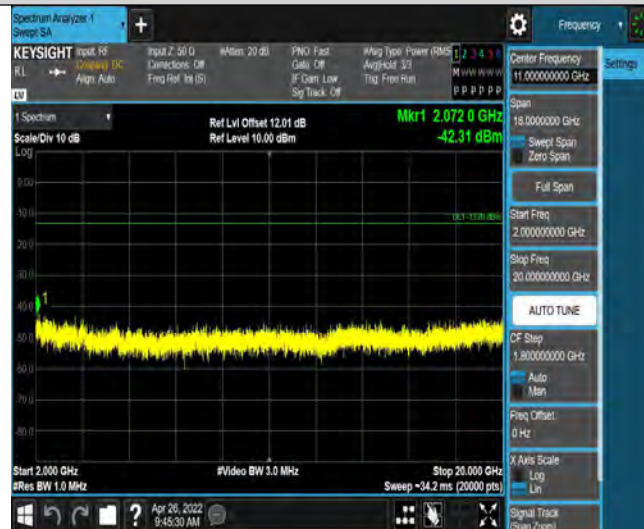

Band4-1.4MHz-16QAM-20393-1RB#0-Range3:2000~20000MHz