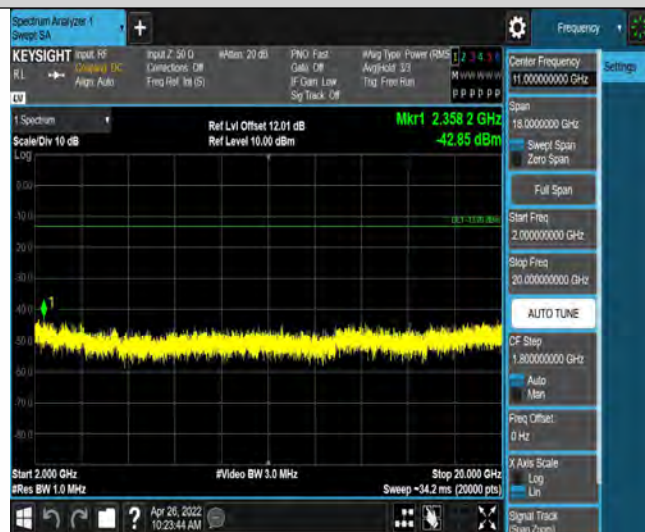

Band4-5MHz-16QAM-19975-1RB#0-Range1:30~1000MHz

Band4-5MHz-16QAM-19975-1RB#0-Range2:1000~2000MHz

Band4-5MHz-16QAM-19975-1RB#0-Range3:2000~20000MHz

Band4-5MHz-16QAM-20175-1RB#0-Range1:30~1000MHz

Band4-5MHz-16QAM-20175-1RB#0-Range2:1000~2000MHz