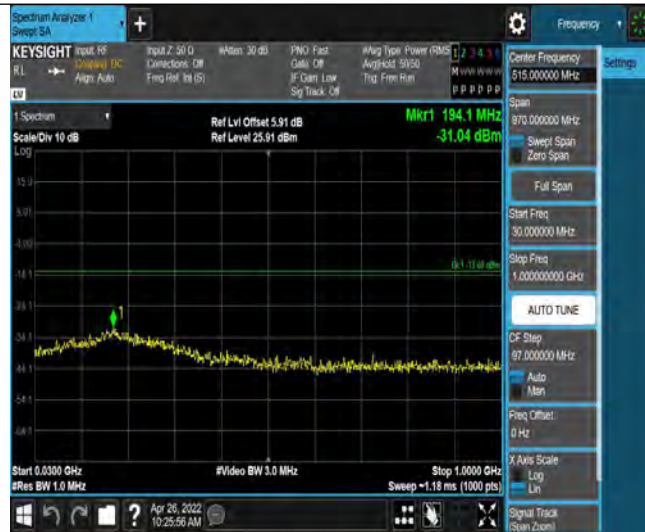

Band4-5MHz-16QAM-20375-1RB#0-Range1:30~1000MHz