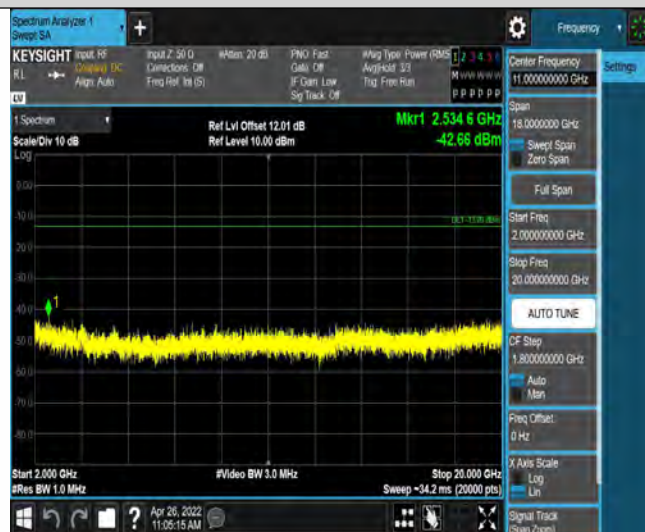

Band4-15MHz-QPSK-20175-1RB#0-Range3:2000~20000MHz