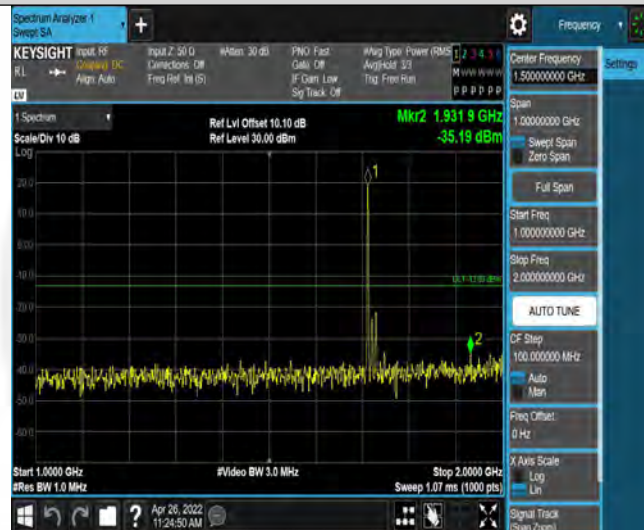

Band4-20MHz-16QAM-20050-1RB#0-Range2:1000~2000MHz