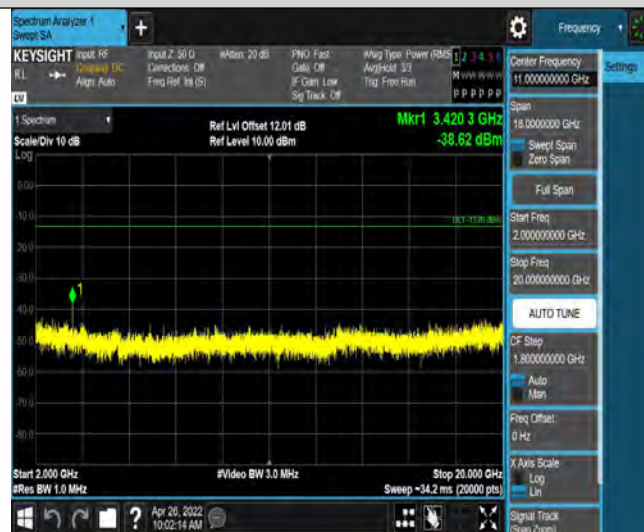

Band4-3MHz-QPSK-19965-1RB#0-Range3:2000~20000MHz