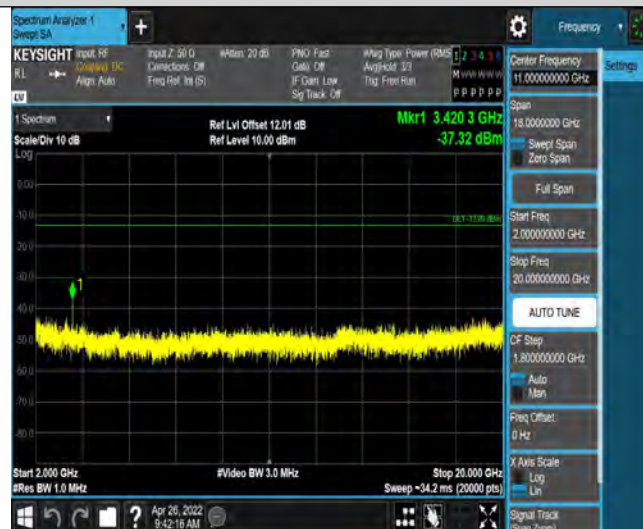

## Test Graphs

Band4-1.4MHz-QPSK-19957-1RB#0-Range1:30~1000MHz

Band4-1.4MHz-QPSK-19957-1RB#0-Range2:1000~2000MHz

Band4-1.4MHz-QPSK-19957-1RB#0-Range3:2000~20000MHz

## Band4-1.4MHz-QPSK-20175-1RB#0-Range1:30~1000MHz