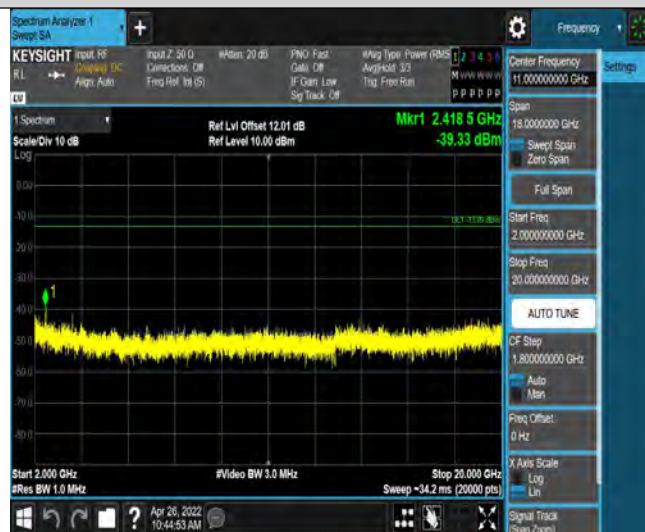

Band4-10MHz-QPSK-20000-1RB#0-Range2:1000~2000MHz

Band4-10MHz-QPSK-20000-1RB#0-Range3:2000~20000MHz

Band4-10MHz-QPSK-20175-1RB#0-Range1:30~1000MHz

Band4-10MHz-QPSK-20175-1RB#0-Range2:1000~2000MHz

Band4-10MHz-QPSK-20175-1RB#0-Range3:2000~20000MHz