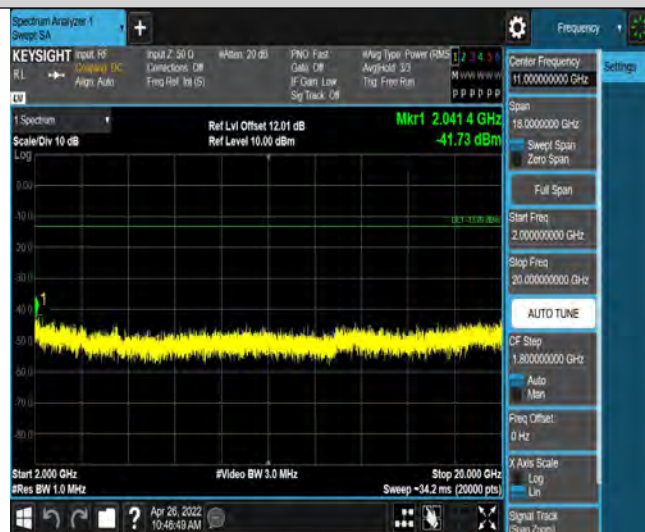

Band4-10MHz-16QAM-20350-1RB#0-Range3:2000~20000MHz