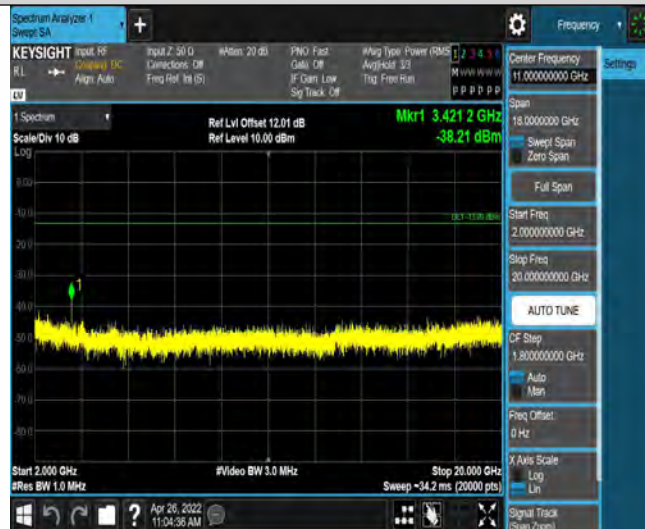

Band4-15MHz-QPSK-20325-1RB#0-Range3:2000~20000MHz

Band4-15MHz-16QAM-20025-1RB#0-Range1:30~1000MHz

Band4-15MHz-16QAM-20025-1RB#0-Range2:1000~2000MHz

Band4-15MHz-16QAM-20025-1RB#0-Range3:2000~20000MHz

Band4-15MHz-16QAM-20175-1RB#0-Range1:30~1000MHz