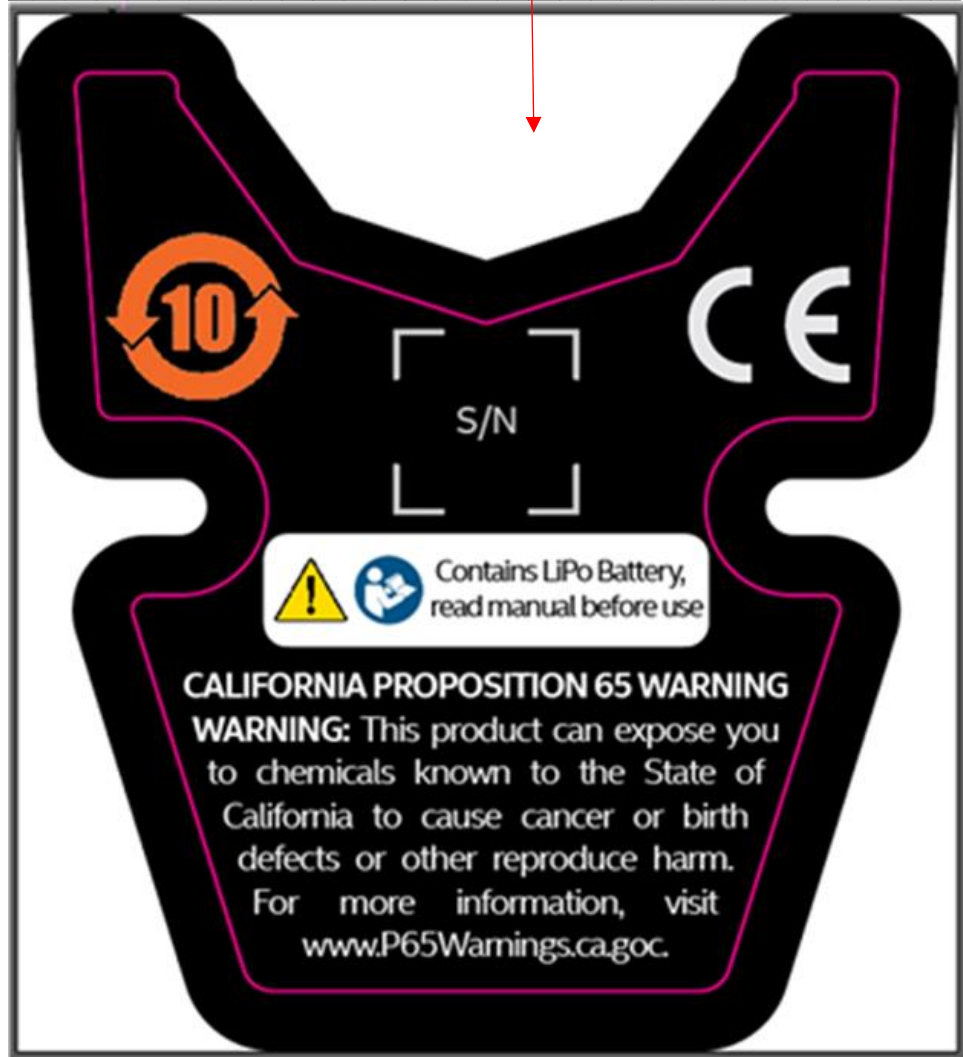

D8 Label Location (includes D7 FCC Label Artwork)

Part	Label
DRONE	 <p data-bbox="1187 981 1342 1016">16/08/2018</p> <p data-bbox="411 1084 938 1120">Size of Drone: 176,4 x 155,4 x 33,45mm</p>  <p data-bbox="411 1861 836 1897">Sticker Size: 23,3 mm x 28,4 mm</p>

DRONE

16/08/2018

Sticker Size: 31,16 mm x 27,5 mm