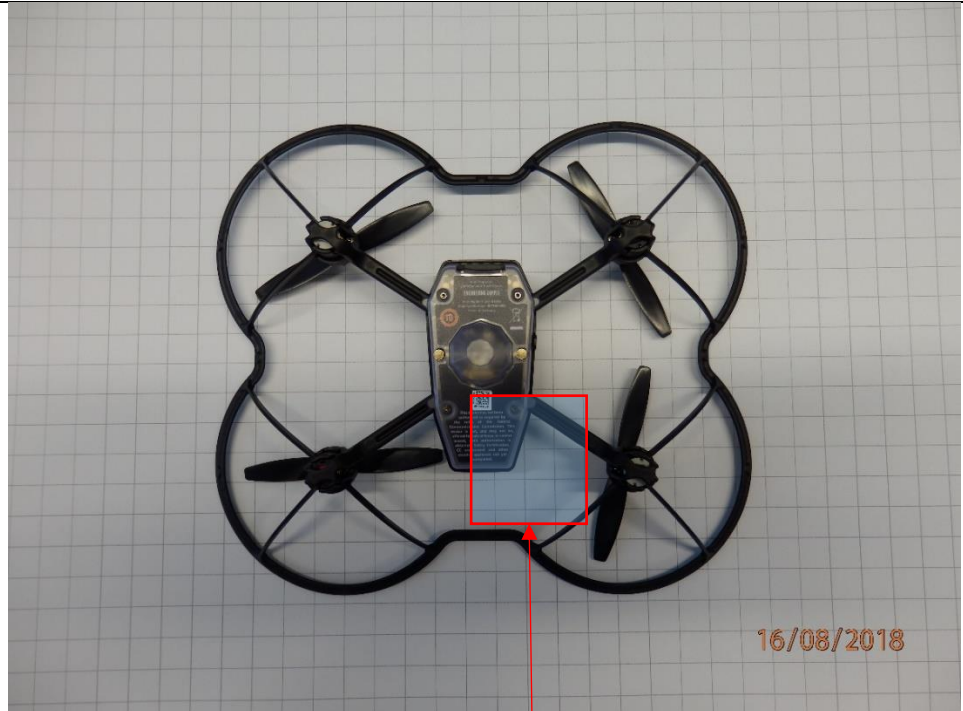

D8 Label Location (includes D7 FCC Label Artwork)

Part	Label
DRONE	 <p data-bbox="1187 981 1342 1016">16/08/2018</p> <p data-bbox="411 1084 938 1120">Size of Drone: 176,4 x 155,4 x 33,45mm</p>  <p data-bbox="411 1861 836 1897">Sticker Size: 23,3 mm x 28,4 mm</p>

DRONE

16/08/2018

Sticker Size: 31,16 mm x 27,5 mm