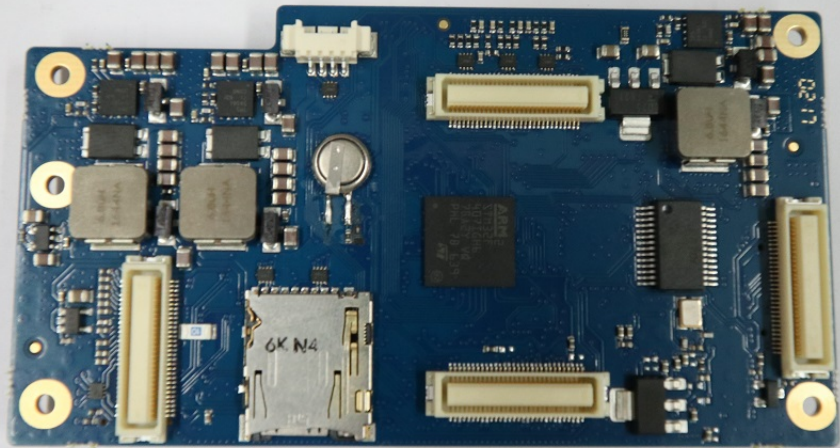

2G

5G

5G

5G

START/STOP

intel

GPS

HGT

MAN

Intel® Cockpit

POWER

RETURN TO HOME

WARRANTY VOID
IS BROK

11 300094564
KOREA 20131111

ALTERA
Cyclone V
5CEFA7UB5C2N
F0C8CAUB6AJA
KOREA
N8CAU38A35
307FA670C

EFT01
EFT01
EFT01

P1

YXB-BS
S3 16
E466113
94V-0

13

15

12

14

13

12