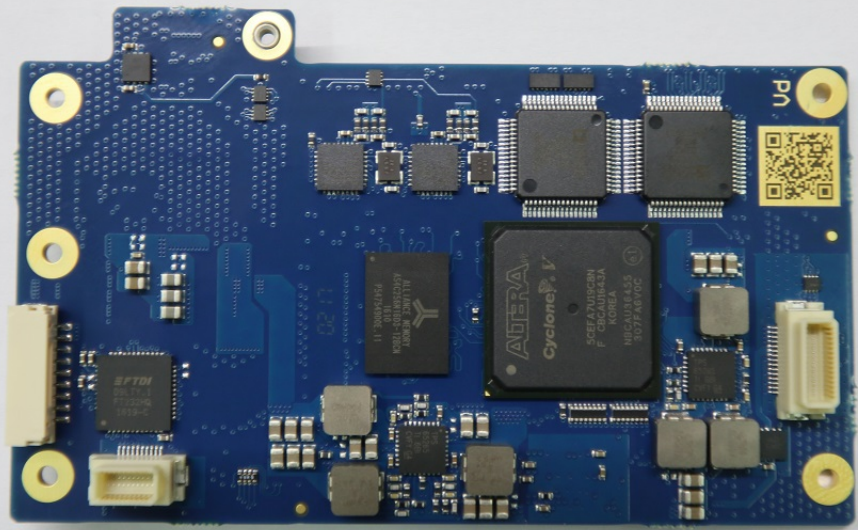

2G

5G

5G

5G

START/STOP

intel

GPS

HGT

MAN

Intel® Cockpit

POWER

RETURN TO HOME

WARRANTY VOID
IS BROK

11 300094564
KOREA 20131111

ALTERA
Cyclone V
5CEFA7UB5C2N
F0C8CAUB6AJA
KOREA
N8CAU38A35
307FA670C

EFT01
EFT01
EFT01

P1

YXB-BS
S3 16
E466113
94V-0

13

15

12

14

13

12