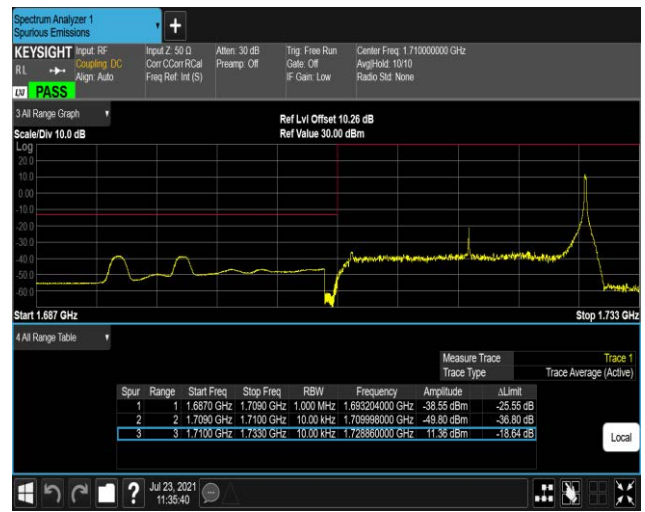

Band4-1.4MHz-16QAM-20393-1RB#5

Band4-1.4MHz-16QAM-20393-6RB#0

Band4-20MHz-QPSK-20050-1RB#0

Band4-20MHz-QPSK-20050-1RB#99

Band4-20MHz-QPSK-20050-100RB#0

Band4-20MHz-QPSK-20300-1RB#0

Band4-20MHz-QPSK-20300-1RB#99