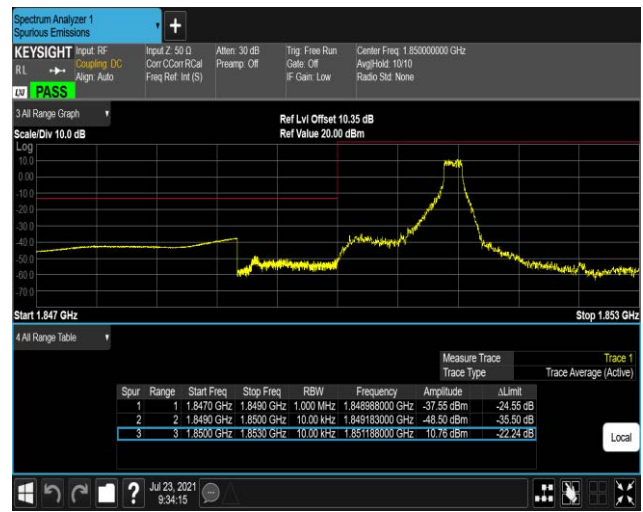

Band2-1.4MHz-16QAM-18607-1RB#0

Band2-1.4MHz-16QAM-18607-1RB#5

Band2-1.4MHz-16QAM-18607-6RB#0

Band2-1.4MHz-16QAM-19193-1RB#0

Band2-1.4MHz-16QAM-19193-1RB#5

Band2-1.4MHz-16QAM-19193-6RB#0

Band2-20MHz-QPSK-18700-1RB#0

Band2-20MHz-QPSK-18700-1RB#99

Band2-20MHz-QPSK-18700-100RB#0

Band2-20MHz-QPSK-19100-1RB#0

Band2-20MHz-QPSK-19100-1RB#99

Band2-20MHz-QPSK-19100-100RB#0

Band2-20MHz-16QAM-18700-1RB#0

Band2-20MHz-16QAM-18700-1RB#99