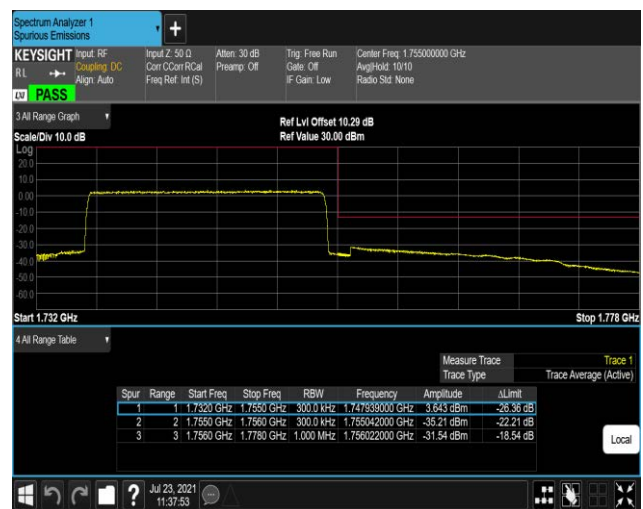

Band4-20MHz-QPSK-20300-100RB#0

Band4-20MHz-16QAM-20050-1RB#0

Band4-20MHz-16QAM-20050-1RB#99

Band4-20MHz-16QAM-20050-100RB#0

Band4-20MHz-16QAM-20300-1RB#0

Band4-20MHz-16QAM-20300-1RB#99

Band4-20MHz-16QAM-20300-100RB#0