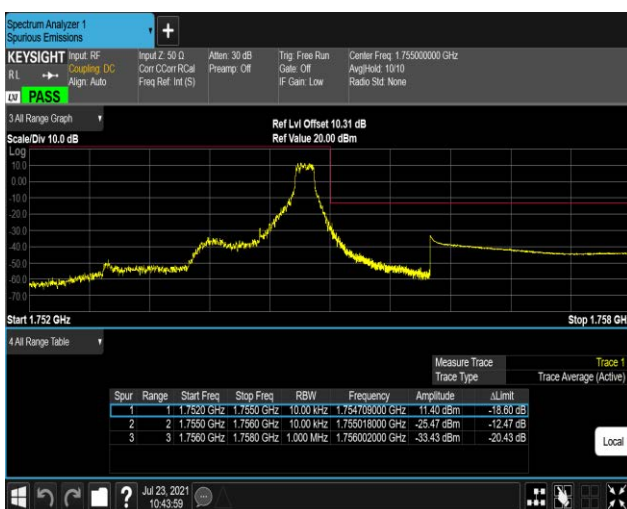

Band4-20MHz-QPSK-20050-1RB#0

Band4-1.4MHz-16QAM-20393-1RB#5