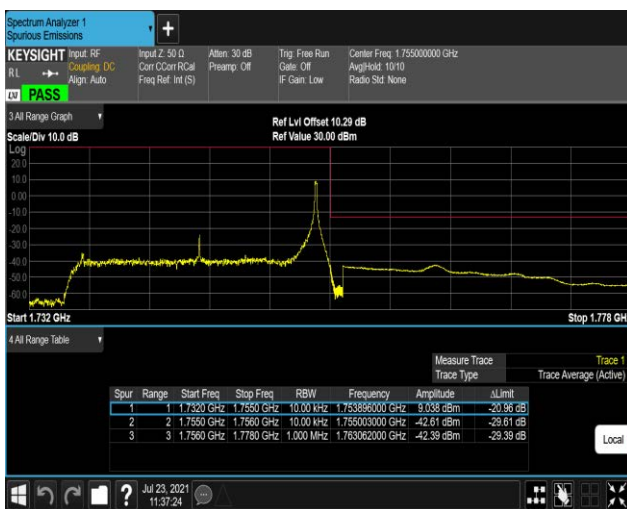

Band4-20MHz-QPSK-20300-100RB#0

Band4-20MHz-16QAM-20050-1RB#0

Band4-20MHz-16QAM-20050-1RB#99

Band4-20MHz-16QAM-20050-100RB#0

Band4-20MHz-16QAM-20300-1RB#0

Band4-20MHz-16QAM-20300-1RB#99

Band4-20MHz-16QAM-20300-100RB#0