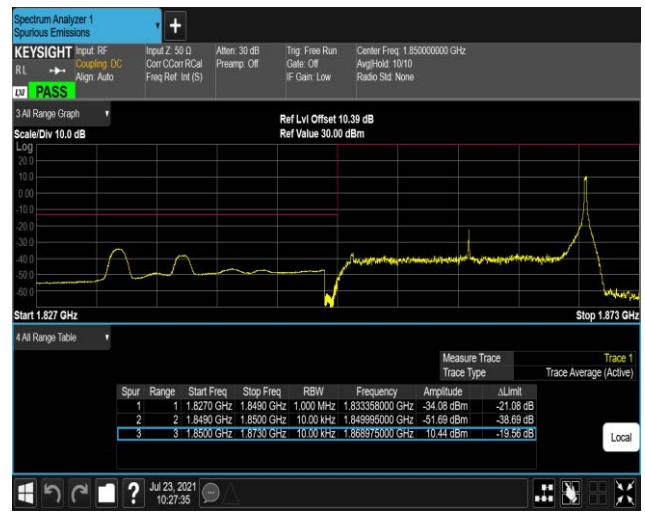

Band2-1.4MHz-16QAM-18607-1RB#0

Band2-1.4MHz-16QAM-18607-1RB#5

Band2-1.4MHz-16QAM-18607-6RB#0

Band2-1.4MHz-16QAM-19193-1RB#0

Band2-1.4MHz-16QAM-19193-1RB#5

Band2-1.4MHz-16QAM-19193-6RB#0

Band2-20MHz-QPSK-18700-1RB#0

Band2-20MHz-QPSK-18700-1RB#99

Band2-20MHz-QPSK-18700-100RB#0

Band2-20MHz-QPSK-19100-1RB#0

Band2-20MHz-QPSK-19100-1RB#99

Band2-20MHz-QPSK-19100-100RB#0

Band2-20MHz-16QAM-18700-1RB#0

Band2-20MHz-16QAM-18700-1RB#99