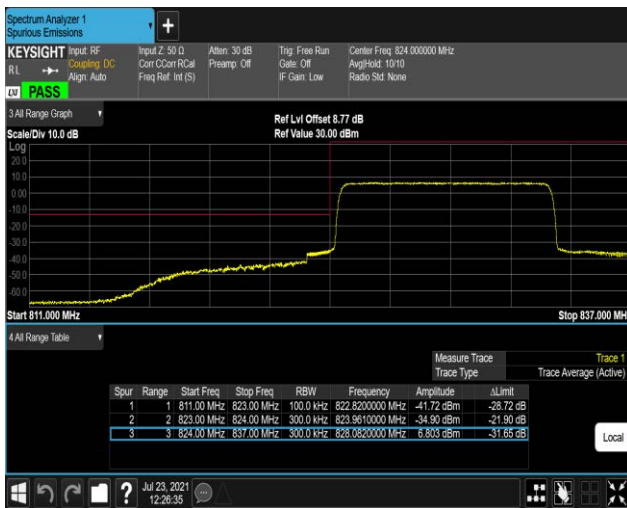

Band5-10MHz-QPSK-20450-50RB#0

Band5-10MHz-QPSK-20600-1RB#0

Band5-10MHz-QPSK-20600-1RB#49

Band5-10MHz-QPSK-20600-50RB#0

Band5-10MHz-16QAM-20450-1RB#0

Band5-10MHz-16QAM-20450-1RB#49

Band5-10MHz-16QAM-20450-50RB#0