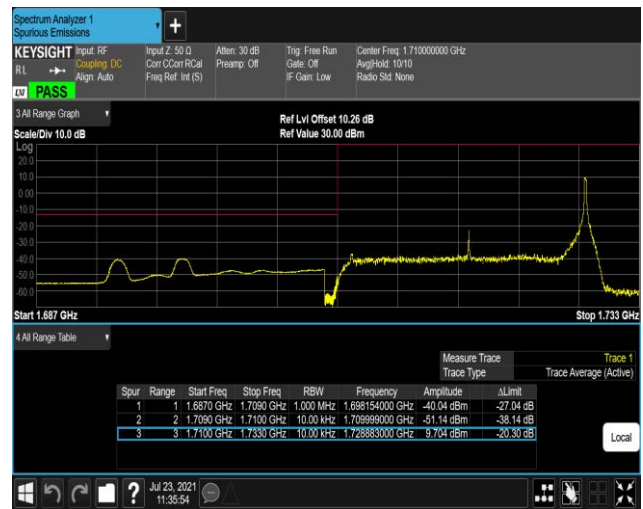

Band4-20MHz-16QAM-20300-1RB#0

Band4-20MHz-16QAM-20050-1RB#99