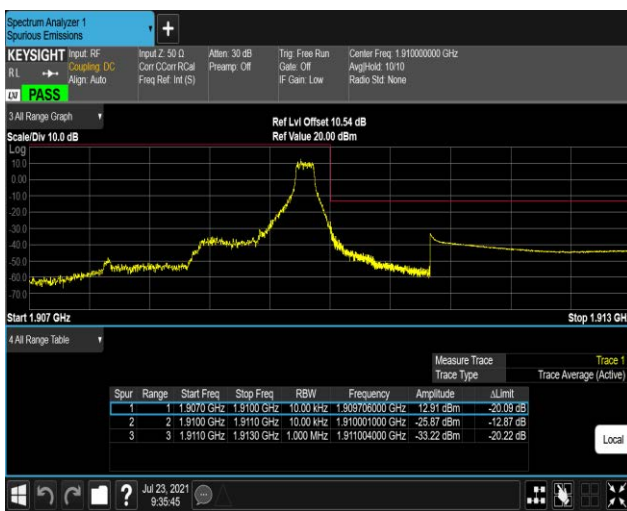

Band2-1.4MHz-16QAM-18607-1RB#0

Band2-1.4MHz-16QAM-18607-1RB#5

Band2-1.4MHz-16QAM-18607-6RB#0

Band2-1.4MHz-16QAM-19193-1RB#0

Band2-1.4MHz-16QAM-19193-1RB#5

Band2-1.4MHz-16QAM-19193-6RB#0

Band2-20MHz-QPSK-18700-1RB#0