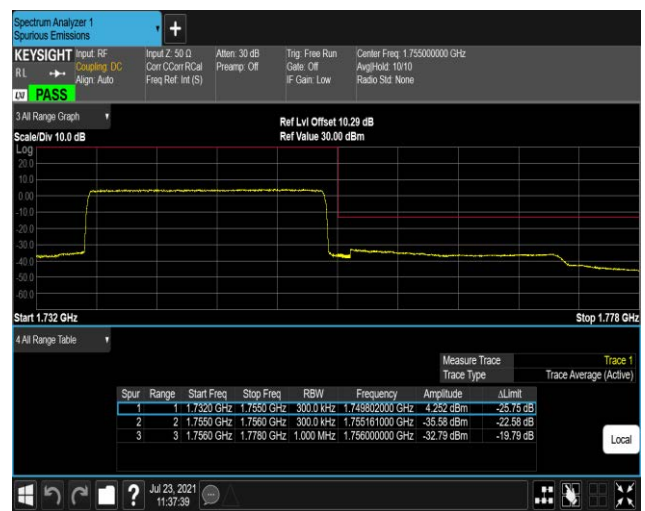

Band4-20MHz-16QAM-20050-1RB#99

Band4-20MHz-QPSK-20300-100RB#0