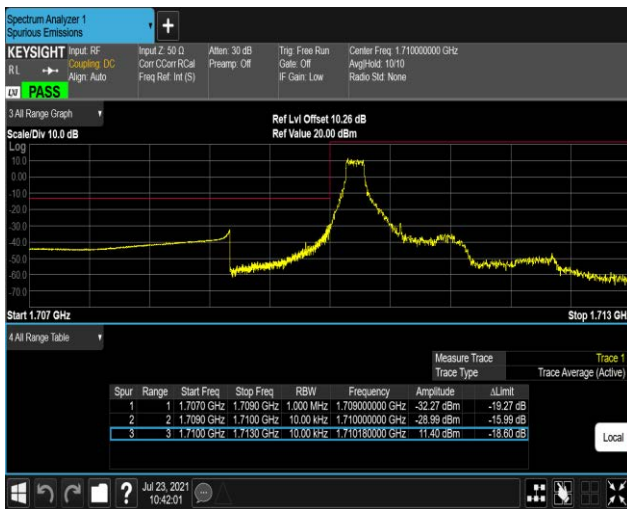

Band4-1.4MHz-QPSK-20393-1RB#0

Band4-1.4MHz-QPSK-20393-1RB#5

Band4-1.4MHz-QPSK-20393-6RB#0

Band4-1.4MHz-16QAM-19957-1RB#0

Band4-1.4MHz-16QAM-19957-1RB#5

Band4-1.4MHz-16QAM-19957-6RB#0

Band4-1.4MHz-16QAM-20393-1RB#0