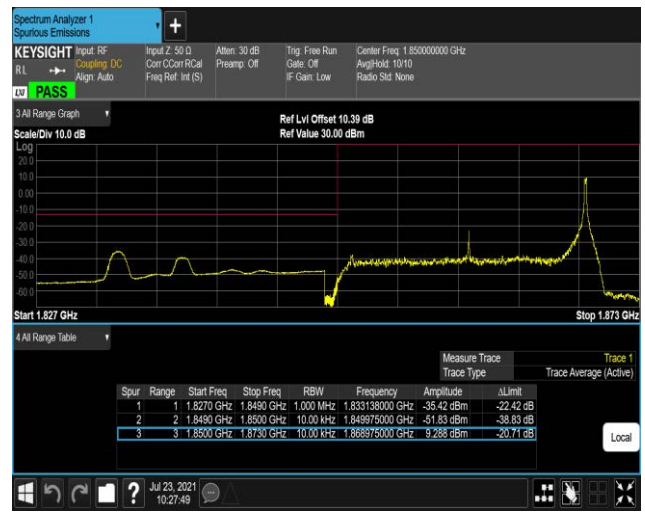

Band2-20MHz-QPSK-18700-1RB#99

Band2-20MHz-QPSK-18700-100RB#0

Band2-20MHz-QPSK-19100-1RB#0

Band2-20MHz-QPSK-19100-1RB#99

Band2-20MHz-QPSK-19100-100RB#0

Band2-20MHz-16QAM-18700-1RB#0

Band2-20MHz-16QAM-18700-1RB#99

Band2-20MHz-16QAM-18700-100RB#0

Band2-20MHz-16QAM-19100-1RB#0

Band2-20MHz-16QAM-19100-1RB#99

Band2-20MHz-16QAM-19100-100RB#0

Band4-1.4MHz-QPSK-19957-1RB#0

Band4-1.4MHz-QPSK-19957-1RB#5

Band4-1.4MHz-QPSK-19957-6RB#0