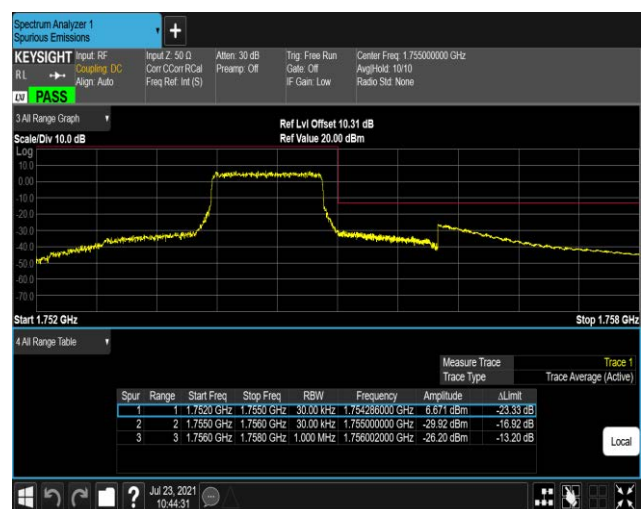

Band4-20MHz-QPSK-20050-1RB#99

Band4-1.4MHz-16QAM-20393-6RB#0