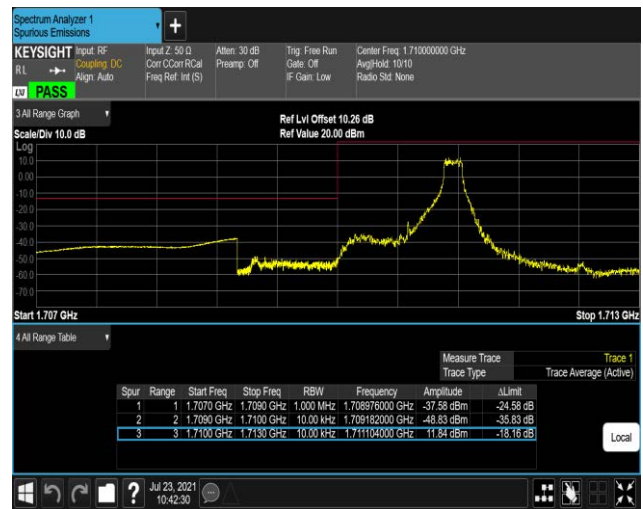

Band4-1.4MHz-QPSK-20393-1RB#0

Band4-1.4MHz-QPSK-20393-1RB#5

Band4-1.4MHz-QPSK-20393-6RB#0

Band4-1.4MHz-16QAM-19957-1RB#0

Band4-1.4MHz-16QAM-19957-1RB#5

Band4-1.4MHz-16QAM-19957-6RB#0

Band4-1.4MHz-16QAM-20393-1RB#0