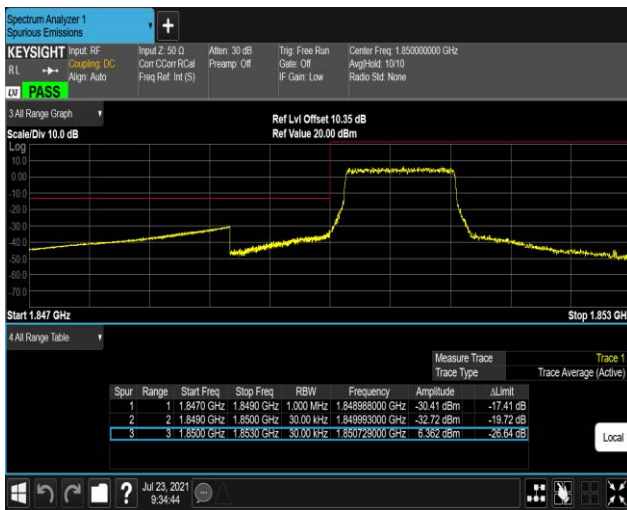

Band2-1.4MHz-16QAM-18607-1RB#0

Band2-1.4MHz-16QAM-18607-1RB#5

Band2-1.4MHz-16QAM-18607-6RB#0

Band2-1.4MHz-16QAM-19193-1RB#0

Band2-1.4MHz-16QAM-19193-1RB#5

Band2-1.4MHz-16QAM-19193-6RB#0

Band2-20MHz-QPSK-18700-1RB#0