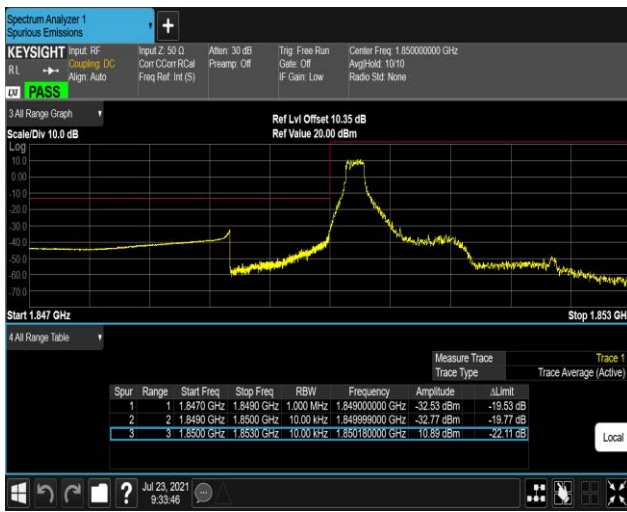

Band2-1.4MHz-16QAM-18607-1RB#0

Band2-1.4MHz-16QAM-18607-1RB#5

Band2-1.4MHz-16QAM-18607-6RB#0

Band2-1.4MHz-16QAM-19193-1RB#0

Band2-1.4MHz-16QAM-19193-1RB#5

Band2-1.4MHz-16QAM-19193-6RB#0

Band2-20MHz-QPSK-18700-1RB#0