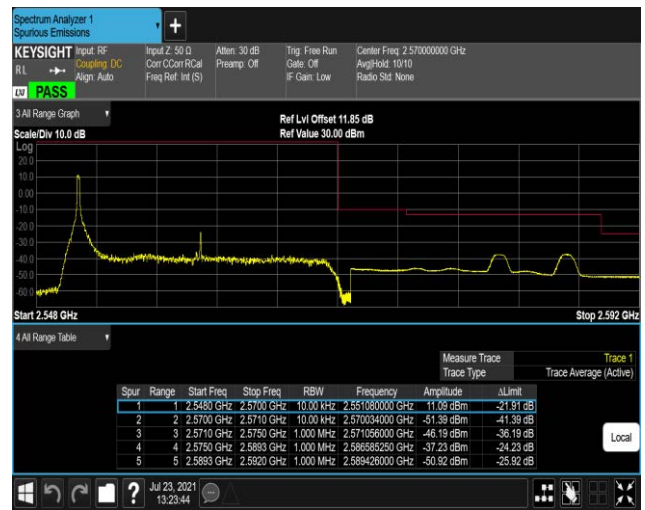

Band7-20MHz-QPSK-20850-1RB#0

Band7-20MHz-QPSK-20850-1RB#99

Band7-20MHz-QPSK-20850-100RB#0

Band7-20MHz-QPSK-21350-1RB#0

Band7-20MHz-QPSK-21350-1RB#99

Band7-20MHz-QPSK-21350-100RB#0