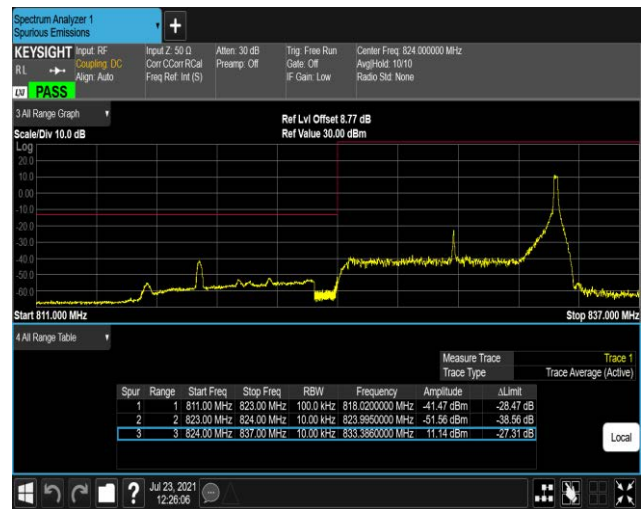

Band5-10MHz-QPSK-20450-50RB#0

Band5-10MHz-QPSK-20600-1RB#0

Band5-10MHz-QPSK-20600-1RB#49

Band5-10MHz-QPSK-20600-50RB#0

Band5-10MHz-16QAM-20450-1RB#0

Band5-10MHz-16QAM-20450-1RB#49

Band5-10MHz-16QAM-20450-50RB#0