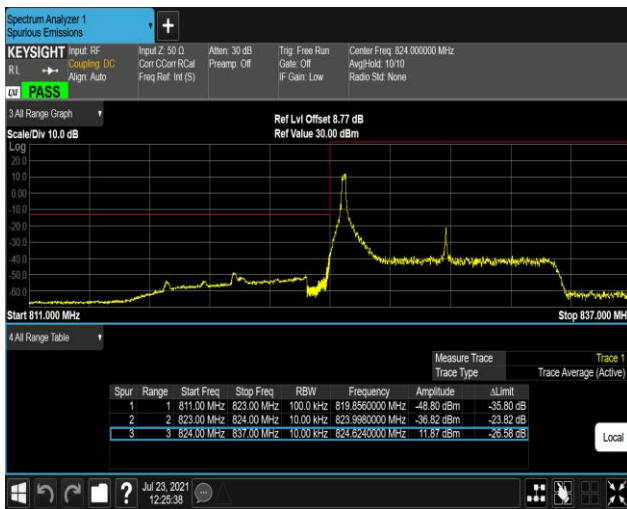

Band5-10MHz-QPSK-20450-50RB#0

Band5-10MHz-QPSK-20600-1RB#0

Band5-10MHz-QPSK-20600-1RB#49

Band5-10MHz-QPSK-20600-50RB#0

Band5-10MHz-16QAM-20450-1RB#0

Band5-10MHz-16QAM-20450-1RB#49

Band5-10MHz-16QAM-20450-50RB#0