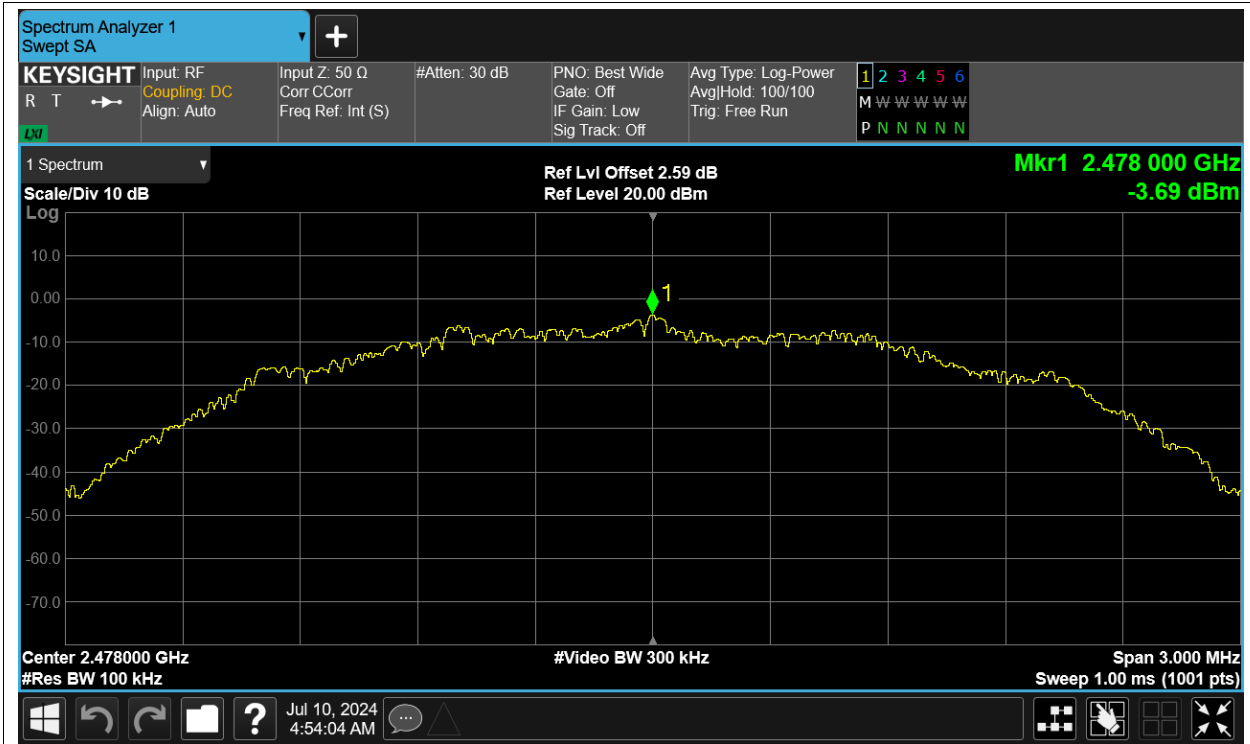

Test Graphs

Band Edge NVNT BLE 2404MHz ANT13 Ref

Band Edge NVNT BLE 2404MHz ANT13 Emission

Band Edge NVNT BLE 2478MHz ANT13 Ref

Band Edge NVNT BLE 2478MHz ANT13 Emission

Conducted RF Spurious Emission

Condition	Mode	Frequency (MHz)	Antenna	Max Value (dBc)	Limit (dBc)	Verdict
NVNT	BLE	2404	ANT13	-43.99	-20	Pass
NVNT	BLE	2442	ANT13	-45.1	-20	Pass
NVNT	BLE	2478	ANT13	-44.16	-20	Pass

Test Graphs

Tx. Spurious NVNT BLE 2404MHz ANT13 Ref

Tx. Spurious NVNT BLE 2404MHz ANT13 Emission

Tx. Spurious NVNT BLE 2442MHz ANT13 Ref

Tx. Spurious NVNT BLE 2442MHz ANT13 Emission

Tx. Spurious NVNT BLE 2478MHz ANT13 Ref

Tx. Spurious NVNT BLE 2478MHz ANT13 Emission