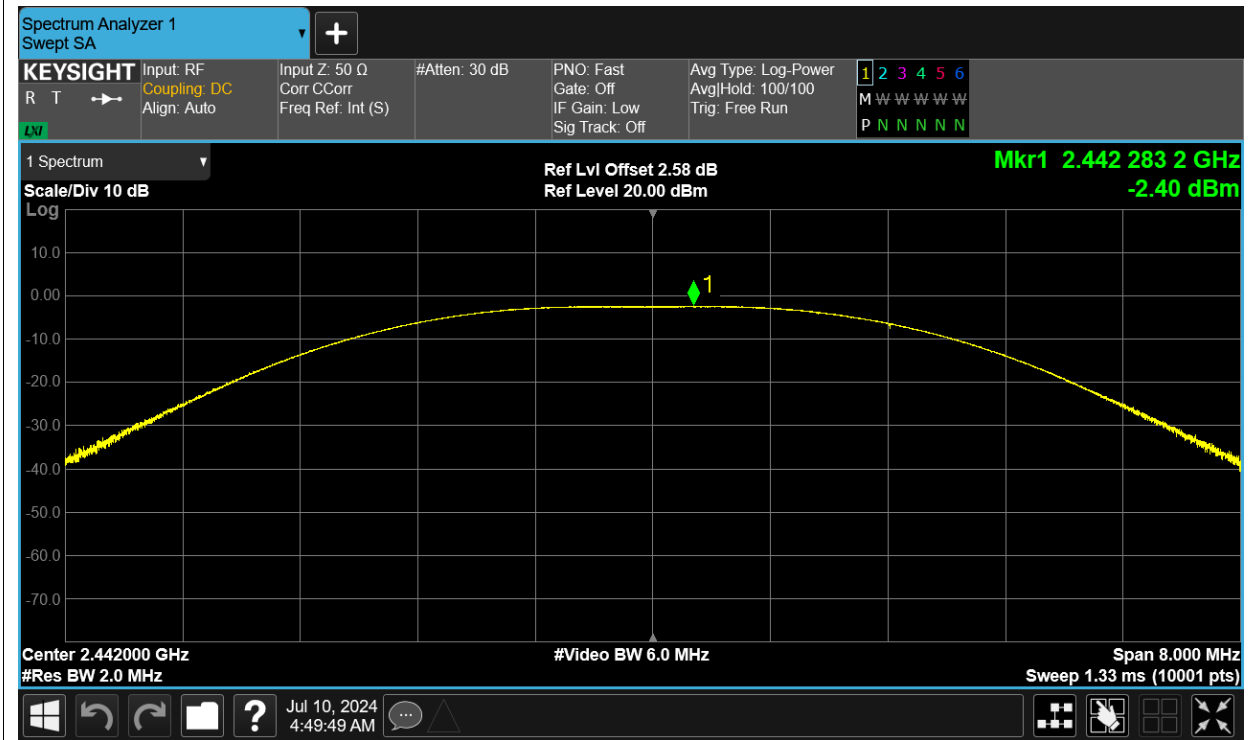

Test Data**Maximum Conducted Output Power**

Condition	Mode	Frequency (MHz)	Antenna	Conducted Power (dBm)	Limit (dBm)	Verdict
NVNT	BLE	2404	ANT13	-3.079	30	Pass
NVNT	BLE	2442	ANT13	-2.405	30	Pass
NVNT	BLE	2478	ANT13	-2.619	30	Pass

Test Graphs

Power NVNT BLE 2404MHz ANT13

Power NVNT BLE 2442MHz ANT13

Power NVNT BLE 2478MHz ANT13

-6dB Bandwidth

Condition	Mode	Frequency (MHz)	Antenna	-6 dB Bandwidth (MHz)	limit	Verdic
NVNT	BLE	2404	ANT13	1.328	0.5	Pass
NVNT	BLE	2442	ANT13	1.179	0.5	Pass
NVNT	BLE	2478	ANT13	1.156	0.5	Pass