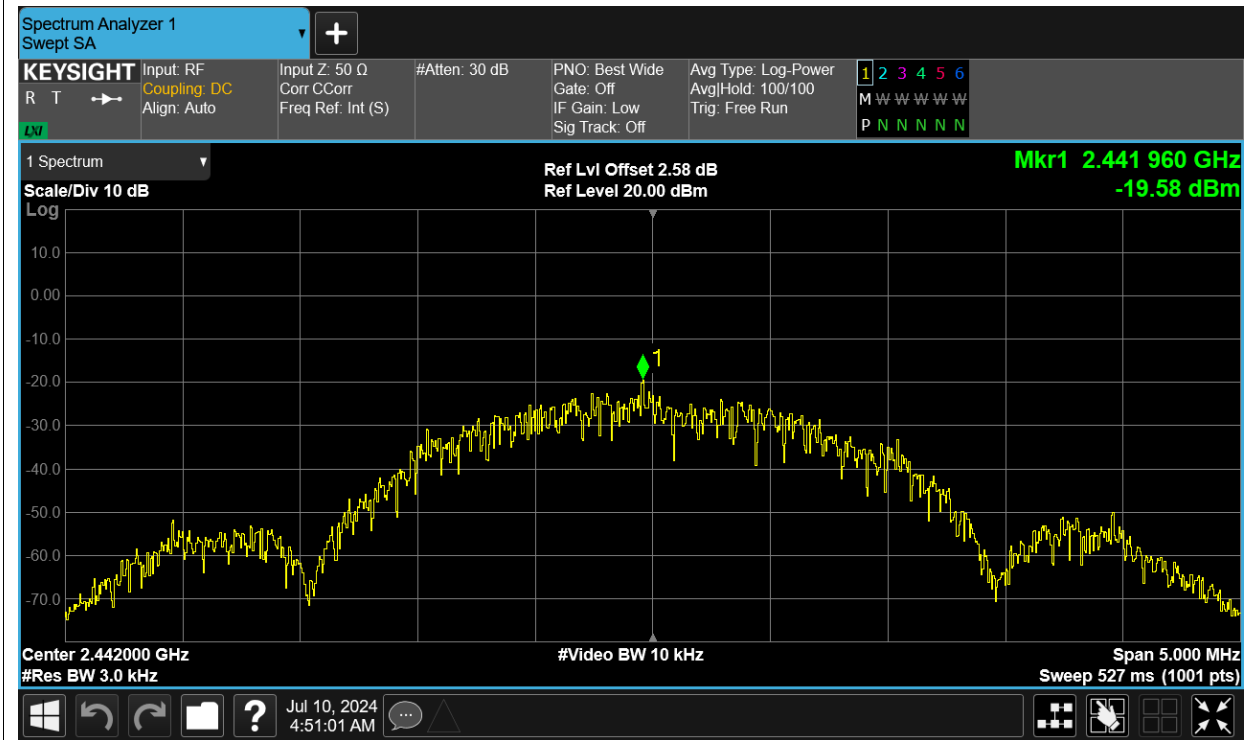

Test Graphs

-6dB Bandwidth NVNT BLE 2404MHz ANT13

-6dB Bandwidth NVNT BLE 2442MHz ANT13

-6dB Bandwidth NVNT BLE 2478MHz ANT13

Occupied Channel Bandwidth

Condition	Mode	Frequency (MHz)	Antenna	99% OBW (MHz)
NVNT	BLE	2404	ANT13	2.069
NVNT	BLE	2442	ANT13	2.062
NVNT	BLE	2478	ANT13	2.069

Test Graphs

OBW NVNT BLE 2404MHz ANT13

OBW NVNT BLE 2442MHz ANT13

OBW NVNT BLE 2478MHz ANT13

Maximum Power Spectral Density Level

Condition	Mode	Frequency (MHz)	Antenna	Max PSD (dBm)	Limit (dBm)	Verdict
NVNT	BLE	2404	ANT13	-20.273	8	Pass
NVNT	BLE	2442	ANT13	-19.576	8	Pass
NVNT	BLE	2478	ANT13	-19.835	8	Pass

Test Graphs

PSD NVNT BLE 2404MHz ANT13

PSD NVNT BLE 2442MHz ANT13

PSD NVNT BLE 2478MHz ANT13

Band Edge

Condition	Mode	Frequency (MHz)	Antenna	Max Value (dBc)	Limit (dBc)	Verdict
NVNT	BLE	2404	ANT13	-50.36	-20	Pass
NVNT	BLE	2478	ANT13	-53.4	-20	Pass

Test Graphs

Band Edge NVNT BLE 2404MHz ANT13 Ref

Band Edge NVNT BLE 2404MHz ANT13 Emission

Band Edge NVNT BLE 2478MHz ANT13 Ref

Band Edge NVNT BLE 2478MHz ANT13 Emission

Conducted RF Spurious Emission

Condition	Mode	Frequency (MHz)	Antenna	Max Value (dBc)	Limit (dBc)	Verdict
NVNT	BLE	2404	ANT13	-43.99	-20	Pass
NVNT	BLE	2442	ANT13	-45.1	-20	Pass
NVNT	BLE	2478	ANT13	-44.16	-20	Pass