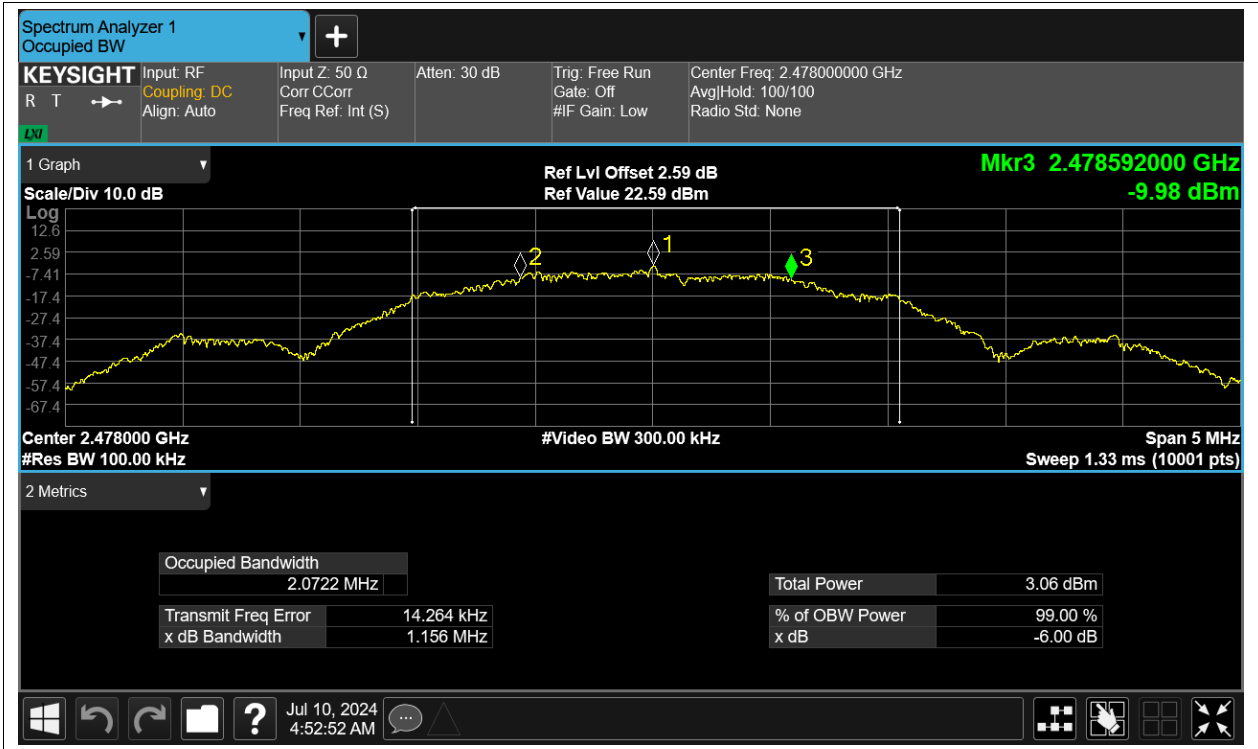

Test Graphs

-6dB Bandwidth NVNT BLE 2404MHz ANT13

-6dB Bandwidth NVNT BLE 2442MHz ANT13

-6dB Bandwidth NVNT BLE 2478MHz ANT13

Occupied Channel Bandwidth

Condition	Mode	Frequency (MHz)	Antenna	99% OBW (MHz)
NVNT	BLE	2404	ANT13	2.069
NVNT	BLE	2442	ANT13	2.062
NVNT	BLE	2478	ANT13	2.069

Test Graphs

OBW NVNT BLE 2404MHz ANT13

OBW NVNT BLE 2442MHz ANT13

OBW NVNT BLE 2478MHz ANT13

Maximum Power Spectral Density Level

Condition	Mode	Frequency (MHz)	Antenna	Max PSD (dBm)	Limit (dBm)	Verdict
NVNT	BLE	2404	ANT13	-20.273	8	Pass
NVNT	BLE	2442	ANT13	-19.576	8	Pass
NVNT	BLE	2478	ANT13	-19.835	8	Pass