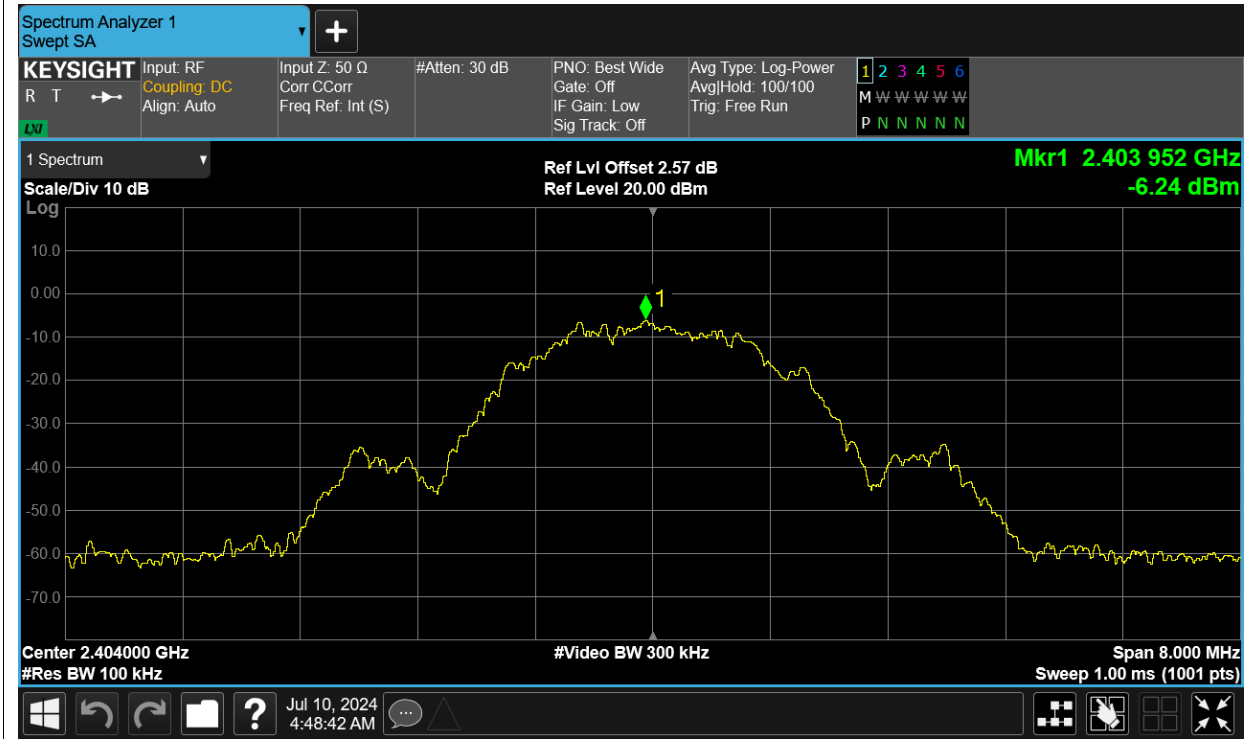

Test Graphs

PSD NVNT BLE 2404MHz ANT13

PSD NVNT BLE 2442MHz ANT13

PSD NVNT BLE 2478MHz ANT13

Band Edge

Condition	Mode	Frequency (MHz)	Antenna	Max Value (dBc)	Limit (dBc)	Verdict
NVNT	BLE	2404	ANT13	-50.36	-20	Pass
NVNT	BLE	2478	ANT13	-53.4	-20	Pass

Test Graphs

Band Edge NVNT BLE 2404MHz ANT13 Ref

Band Edge NVNT BLE 2404MHz ANT13 Emission

Band Edge NVNT BLE 2478MHz ANT13 Ref

Band Edge NVNT BLE 2478MHz ANT13 Emission

Conducted RF Spurious Emission

Condition	Mode	Frequency (MHz)	Antenna	Max Value (dBc)	Limit (dBc)	Verdict
NVNT	BLE	2404	ANT13	-43.99	-20	Pass
NVNT	BLE	2442	ANT13	-45.1	-20	Pass
NVNT	BLE	2478	ANT13	-44.16	-20	Pass

Test Graphs

Tx. Spurious NVNT BLE 2404MHz ANT13 Ref

Tx. Spurious NVNT BLE 2404MHz ANT13 Emission

Tx. Spurious NVNT BLE 2442MHz ANT13 Ref

Tx. Spurious NVNT BLE 2442MHz ANT13 Emission

Tx. Spurious NVNT BLE 2478MHz ANT13 Ref

Tx. Spurious NVNT BLE 2478MHz ANT13 Emission