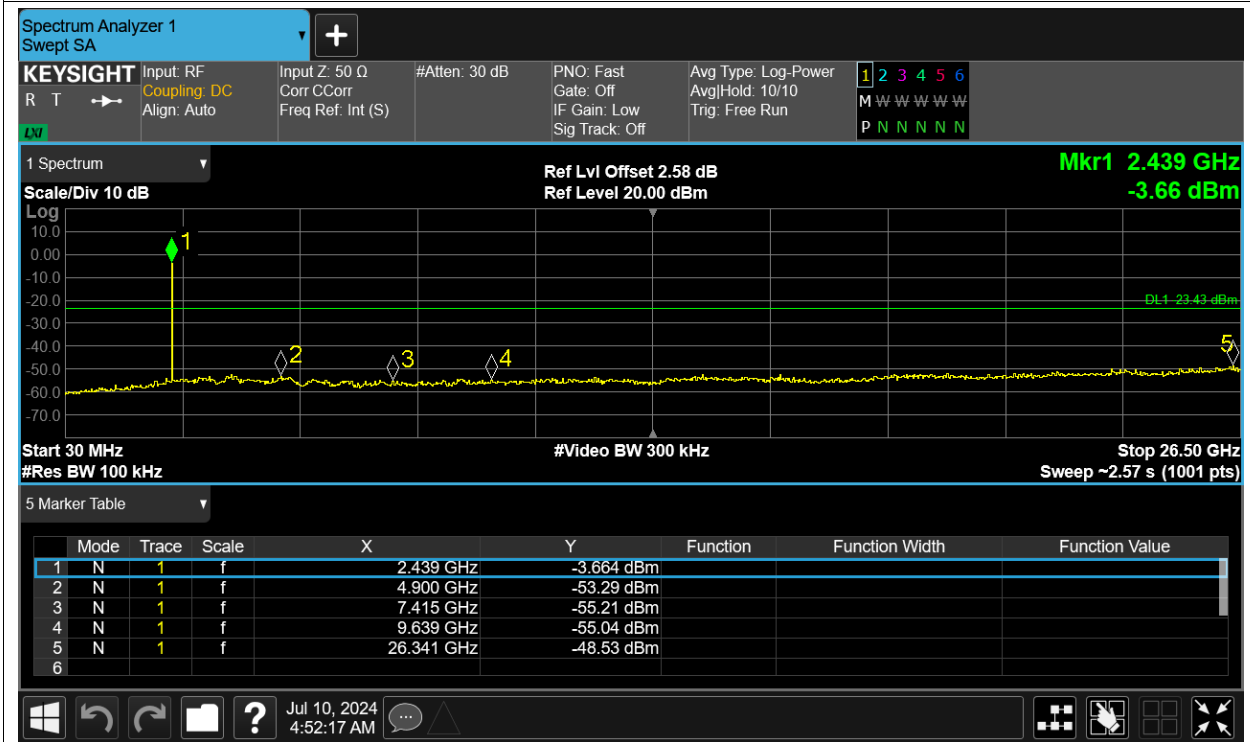

Test Graphs

Band Edge NVNT BLE 2404MHz ANT13 Ref

Band Edge NVNT BLE 2404MHz ANT13 Emission

Band Edge NVNT BLE 2478MHz ANT13 Ref

Band Edge NVNT BLE 2478MHz ANT13 Emission

Conducted RF Spurious Emission

Condition	Mode	Frequency (MHz)	Antenna	Max Value (dBc)	Limit (dBc)	Verdict
NVNT	BLE	2404	ANT13	-43.99	-20	Pass
NVNT	BLE	2442	ANT13	-45.1	-20	Pass
NVNT	BLE	2478	ANT13	-44.16	-20	Pass

Test Graphs

Tx. Spurious NVNT BLE 2404MHz ANT13 Ref

Tx. Spurious NVNT BLE 2404MHz ANT13 Emission

Tx. Spurious NVNT BLE 2442MHz ANT13 Ref

Tx. Spurious NVNT BLE 2442MHz ANT13 Emission

Tx. Spurious NVNT BLE 2478MHz ANT13 Ref

Tx. Spurious NVNT BLE 2478MHz ANT13 Emission