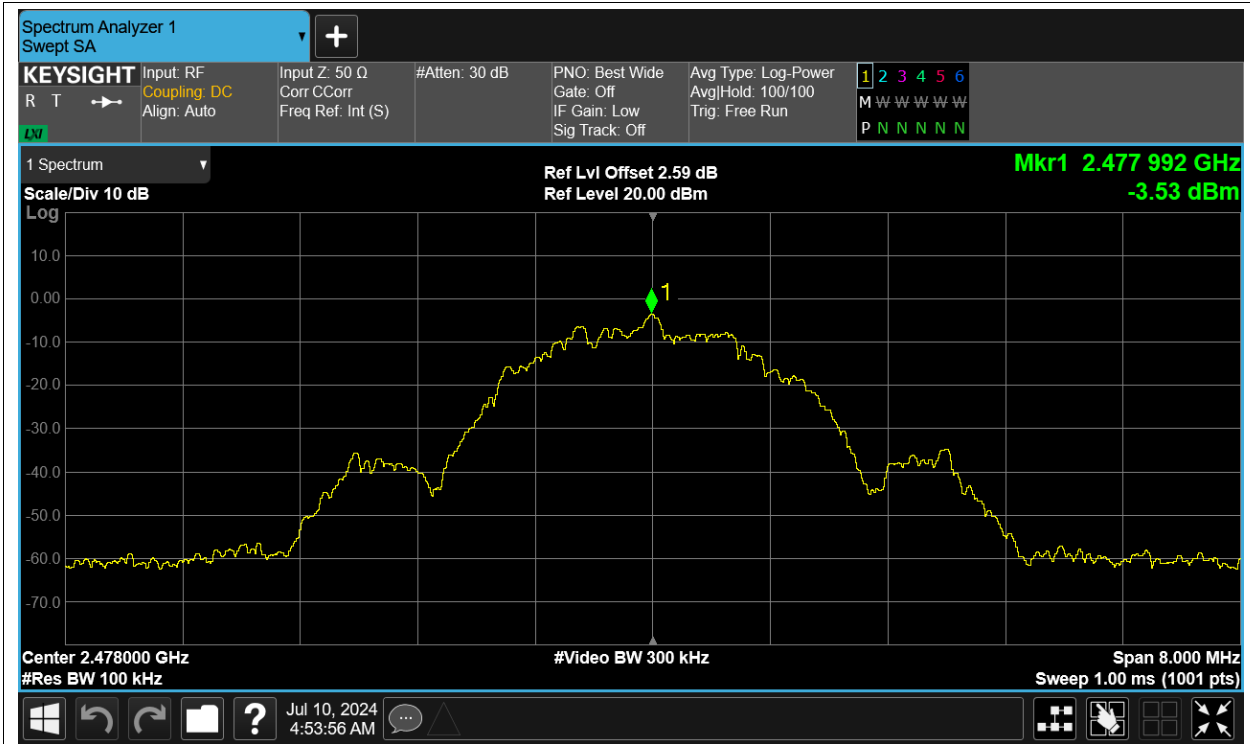

Test Graphs

PSD NVNT BLE 2404MHz ANT13

PSD NVNT BLE 2442MHz ANT13

PSD NVNT BLE 2478MHz ANT13

Band Edge

Condition	Mode	Frequency (MHz)	Antenna	Max Value (dBc)	Limit (dBc)	Verdict
NVNT	BLE	2404	ANT13	-50.36	-20	Pass
NVNT	BLE	2478	ANT13	-53.4	-20	Pass

Test Graphs

Band Edge NVNT BLE 2404MHz ANT13 Ref

Band Edge NVNT BLE 2404MHz ANT13 Emission

Band Edge NVNT BLE 2478MHz ANT13 Ref

Band Edge NVNT BLE 2478MHz ANT13 Emission

Conducted RF Spurious Emission

Condition	Mode	Frequency (MHz)	Antenna	Max Value (dBc)	Limit (dBc)	Verdict
NVNT	BLE	2404	ANT13	-43.99	-20	Pass
NVNT	BLE	2442	ANT13	-45.1	-20	Pass
NVNT	BLE	2478	ANT13	-44.16	-20	Pass

Test Graphs

Tx. Spurious NVNT BLE 2404MHz ANT13 Ref

Tx. Spurious NVNT BLE 2404MHz ANT13 Emission

Tx. Spurious NVNT BLE 2442MHz ANT13 Ref

Tx. Spurious NVNT BLE 2442MHz ANT13 Emission

Tx. Spurious NVNT BLE 2478MHz ANT13 Ref

Tx. Spurious NVNT BLE 2478MHz ANT13 Emission