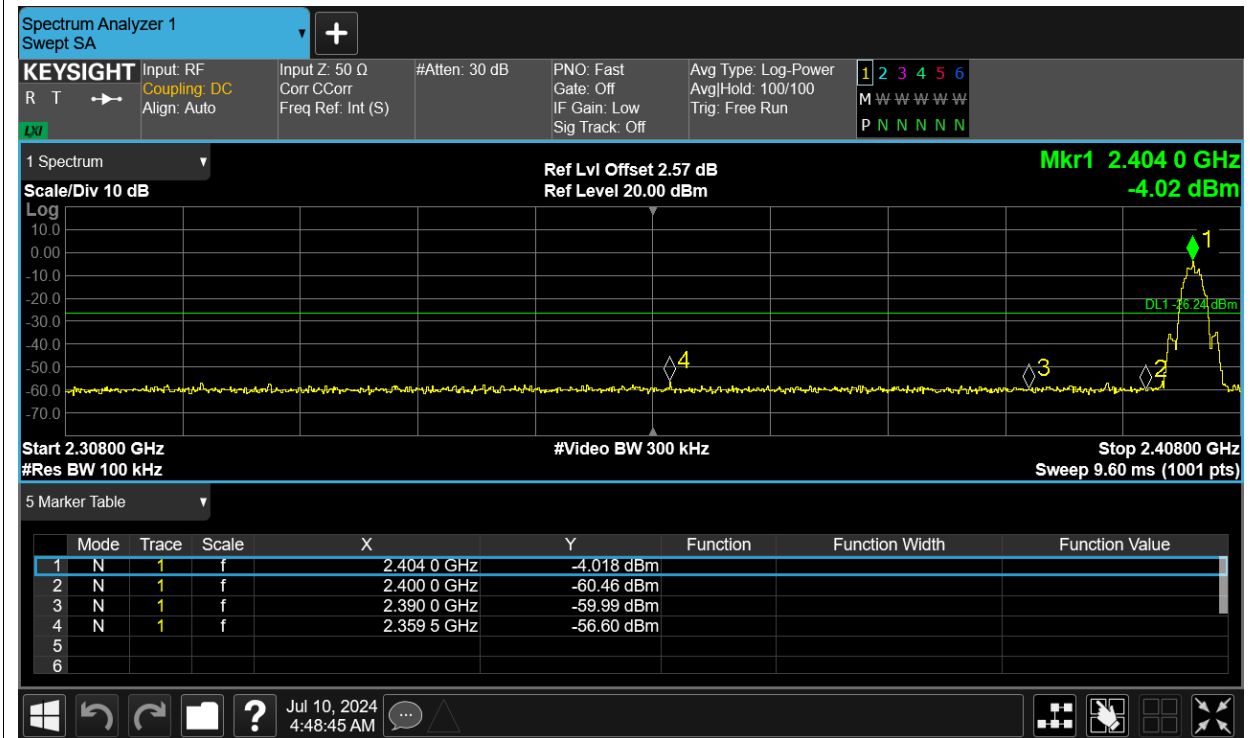

Test Graphs

PSD NVNT BLE 2404MHz ANT13

PSD NVNT BLE 2442MHz ANT13

PSD NVNT BLE 2478MHz ANT13

Band Edge

Condition	Mode	Frequency (MHz)	Antenna	Max Value (dBc)	Limit (dBc)	Verdict
NVNT	BLE	2404	ANT13	-50.36	-20	Pass
NVNT	BLE	2478	ANT13	-53.4	-20	Pass

Test Graphs

Band Edge NVNT BLE 2404MHz ANT13 Ref

Band Edge NVNT BLE 2404MHz ANT13 Emission

Band Edge NVNT BLE 2478MHz ANT13 Ref

Band Edge NVNT BLE 2478MHz ANT13 Emission

Conducted RF Spurious Emission

Condition	Mode	Frequency (MHz)	Antenna	Max Value (dBc)	Limit (dBc)	Verdict
NVNT	BLE	2404	ANT13	-43.99	-20	Pass
NVNT	BLE	2442	ANT13	-45.1	-20	Pass
NVNT	BLE	2478	ANT13	-44.16	-20	Pass