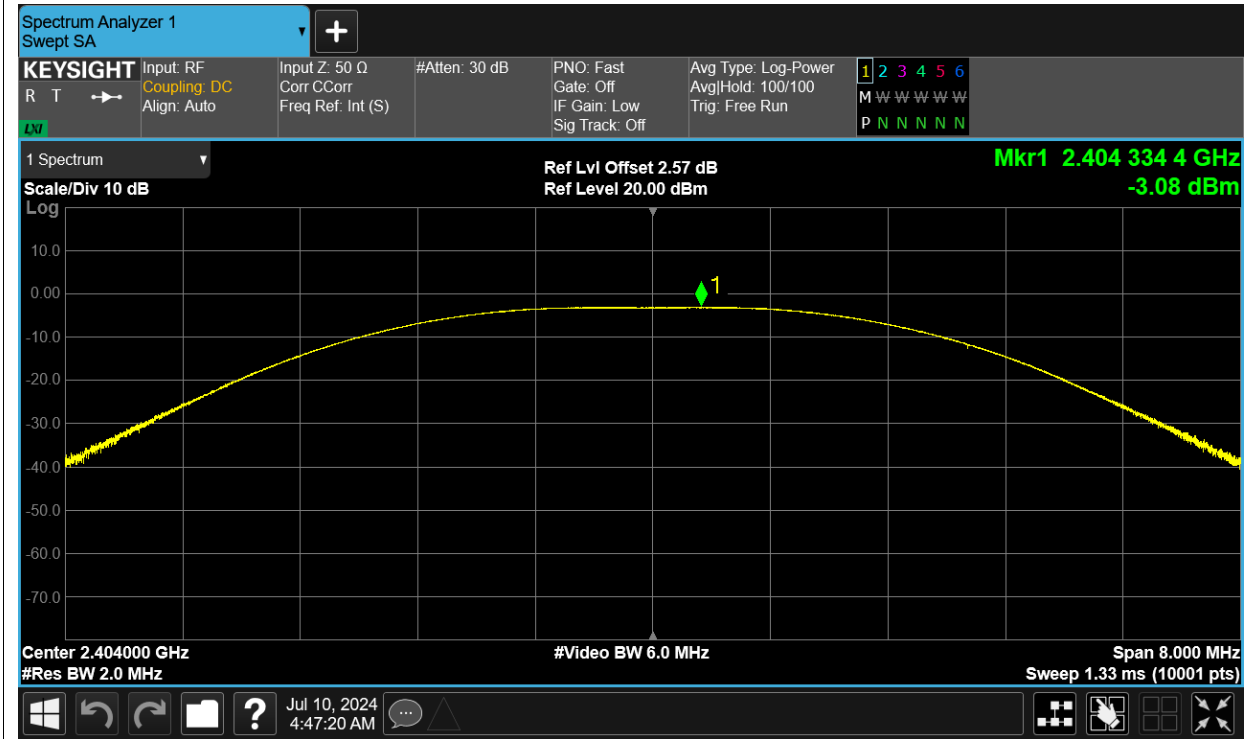

Test Data**Maximum Conducted Output Power**

Condition	Mode	Frequency (MHz)	Antenna	Conducted Power (dBm)	Limit (dBm)	Verdict
NVNT	BLE	2404	ANT13	-3.079	30	Pass
NVNT	BLE	2442	ANT13	-2.405	30	Pass
NVNT	BLE	2478	ANT13	-2.619	30	Pass

Test Graphs

Power NVNT BLE 2404MHz ANT13

Power NVNT BLE 2442MHz ANT13

Power NVNT BLE 2478MHz ANT13

-6dB Bandwidth

Condition	Mode	Frequency (MHz)	Antenna	-6 dB Bandwidth (MHz)	limit	Verdic
NVNT	BLE	2404	ANT13	1.328	0.5	Pass
NVNT	BLE	2442	ANT13	1.179	0.5	Pass
NVNT	BLE	2478	ANT13	1.156	0.5	Pass