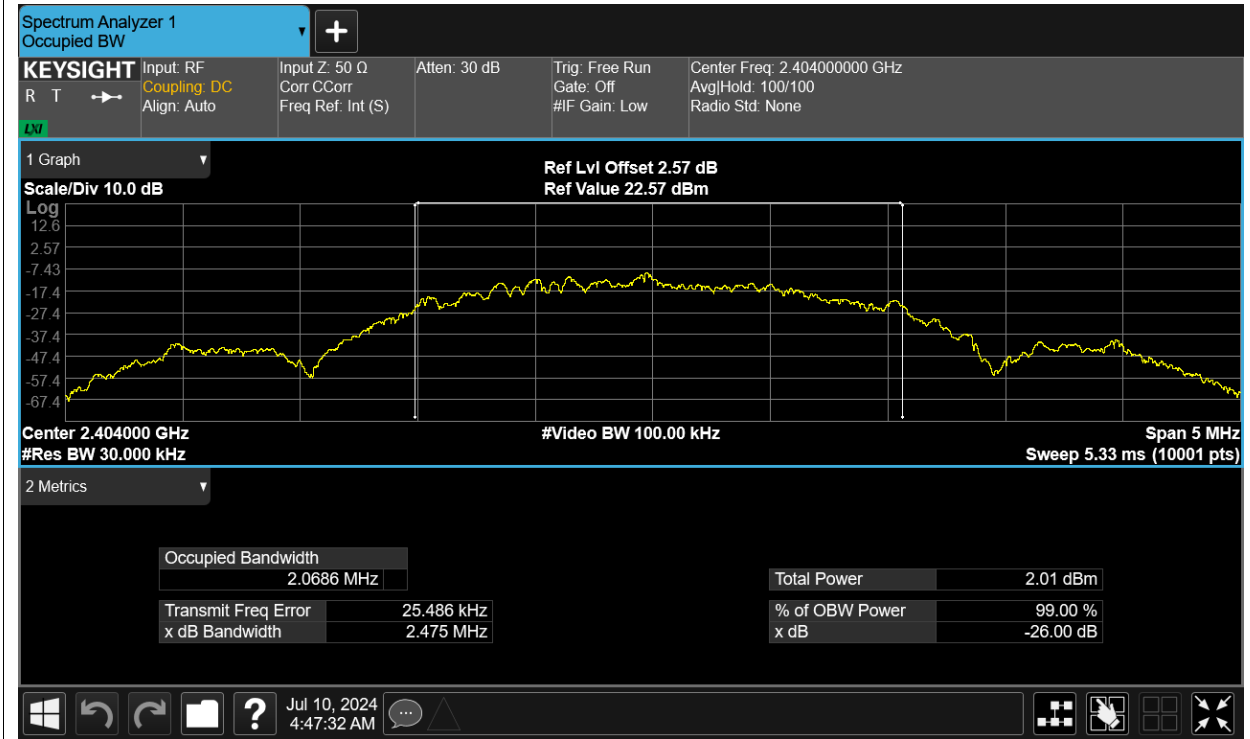

Test Graphs

-6dB Bandwidth NVNT BLE 2404MHz ANT13

-6dB Bandwidth NVNT BLE 2442MHz ANT13

-6dB Bandwidth NVNT BLE 2478MHz ANT13

Occupied Channel Bandwidth

Condition	Mode	Frequency (MHz)	Antenna	99% OBW (MHz)
NVNT	BLE	2404	ANT13	2.069
NVNT	BLE	2442	ANT13	2.062
NVNT	BLE	2478	ANT13	2.069

Test Graphs

OBW NVNT BLE 2404MHz ANT13

OBW NVNT BLE 2442MHz ANT13

OBW NVNT BLE 2478MHz ANT13

Maximum Power Spectral Density Level

Condition	Mode	Frequency (MHz)	Antenna	Max PSD (dBm)	Limit (dBm)	Verdict
NVNT	BLE	2404	ANT13	-20.273	8	Pass
NVNT	BLE	2442	ANT13	-19.576	8	Pass
NVNT	BLE	2478	ANT13	-19.835	8	Pass