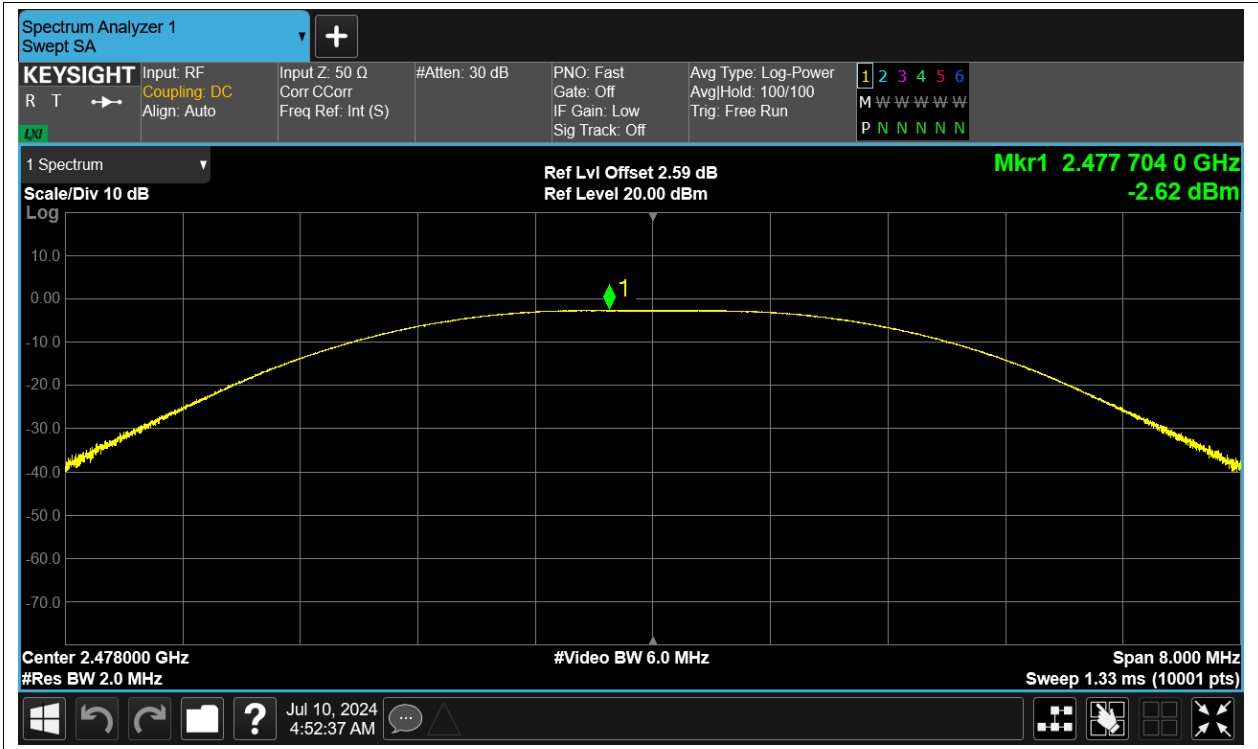

Test Graphs

Power NVNT BLE 2404MHz ANT13

Power NVNT BLE 2442MHz ANT13

Power NVNT BLE 2478MHz ANT13

-6dB Bandwidth

Condition	Mode	Frequency (MHz)	Antenna	-6 dB Bandwidth (MHz)	limit	Verdic
NVNT	BLE	2404	ANT13	1.328	0.5	Pass
NVNT	BLE	2442	ANT13	1.179	0.5	Pass
NVNT	BLE	2478	ANT13	1.156	0.5	Pass

Test Graphs

-6dB Bandwidth NVNT BLE 2404MHz ANT13

-6dB Bandwidth NVNT BLE 2442MHz ANT13

-6dB Bandwidth NVNT BLE 2478MHz ANT13

Occupied Channel Bandwidth

Condition	Mode	Frequency (MHz)	Antenna	99% OBW (MHz)
NVNT	BLE	2404	ANT13	2.069
NVNT	BLE	2442	ANT13	2.062
NVNT	BLE	2478	ANT13	2.069