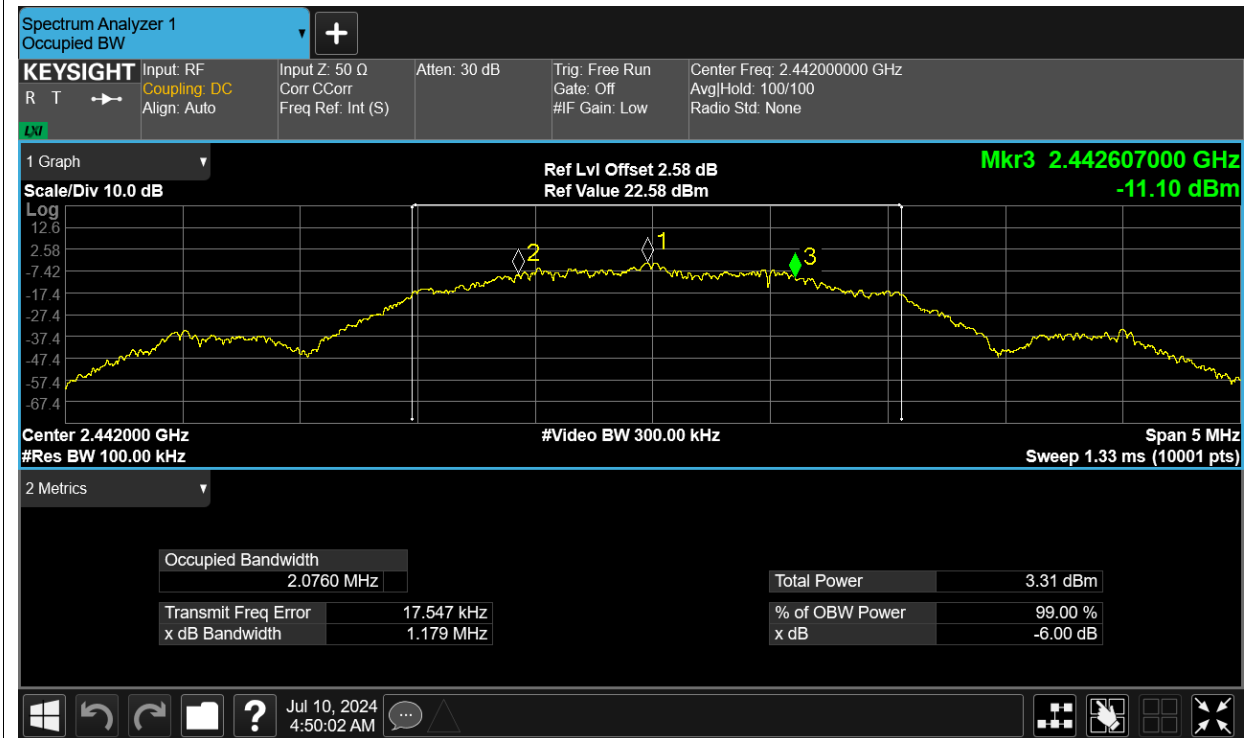

Test Graphs

Power NVNT BLE 2404MHz ANT13

Power NVNT BLE 2442MHz ANT13

Power NVNT BLE 2478MHz ANT13

-6dB Bandwidth

Condition	Mode	Frequency (MHz)	Antenna	-6 dB Bandwidth (MHz)	limit	Verdic
NVNT	BLE	2404	ANT13	1.328	0.5	Pass
NVNT	BLE	2442	ANT13	1.179	0.5	Pass
NVNT	BLE	2478	ANT13	1.156	0.5	Pass

Test Graphs

-6dB Bandwidth NVNT BLE 2404MHz ANT13

-6dB Bandwidth NVNT BLE 2442MHz ANT13

-6dB Bandwidth NVNT BLE 2478MHz ANT13

Occupied Channel Bandwidth

Condition	Mode	Frequency (MHz)	Antenna	99% OBW (MHz)
NVNT	BLE	2404	ANT13	2.069
NVNT	BLE	2442	ANT13	2.062
NVNT	BLE	2478	ANT13	2.069