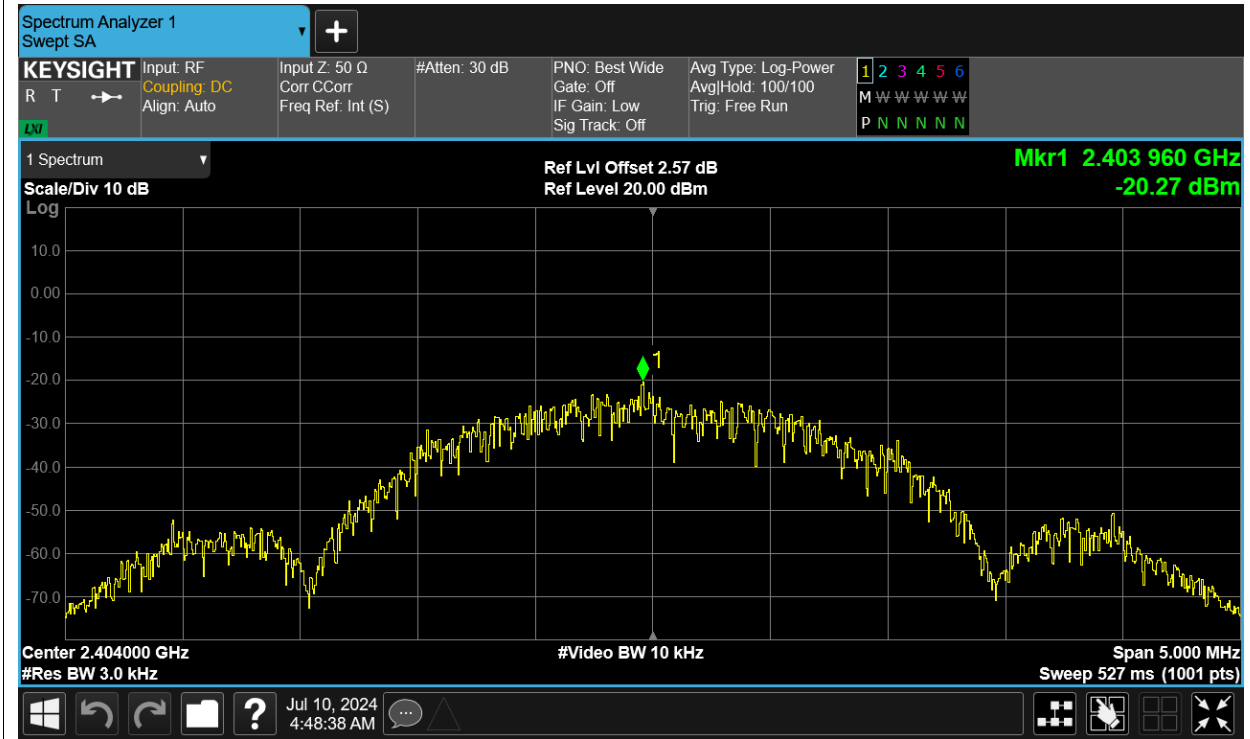

Test Graphs

-6dB Bandwidth NVNT BLE 2404MHz ANT13

-6dB Bandwidth NVNT BLE 2442MHz ANT13

-6dB Bandwidth NVNT BLE 2478MHz ANT13

Occupied Channel Bandwidth

Condition	Mode	Frequency (MHz)	Antenna	99% OBW (MHz)
NVNT	BLE	2404	ANT13	2.069
NVNT	BLE	2442	ANT13	2.062
NVNT	BLE	2478	ANT13	2.069

Test Graphs

OBW NVNT BLE 2404MHz ANT13

OBW NVNT BLE 2442MHz ANT13

OBW NVNT BLE 2478MHz ANT13

Maximum Power Spectral Density Level

Condition	Mode	Frequency (MHz)	Antenna	Max PSD (dBm)	Limit (dBm)	Verdict
NVNT	BLE	2404	ANT13	-20.273	8	Pass
NVNT	BLE	2442	ANT13	-19.576	8	Pass
NVNT	BLE	2478	ANT13	-19.835	8	Pass

Test Graphs

PSD NVNT BLE 2404MHz ANT13

PSD NVNT BLE 2442MHz ANT13

PSD NVNT BLE 2478MHz ANT13

Band Edge

Condition	Mode	Frequency (MHz)	Antenna	Max Value (dBc)	Limit (dBc)	Verdict
NVNT	BLE	2404	ANT13	-50.36	-20	Pass
NVNT	BLE	2478	ANT13	-53.4	-20	Pass

Test Graphs

Band Edge NVNT BLE 2404MHz ANT13 Ref

Band Edge NVNT BLE 2404MHz ANT13 Emission

Band Edge NVNT BLE 2478MHz ANT13 Ref

Band Edge NVNT BLE 2478MHz ANT13 Emission

Conducted RF Spurious Emission

Condition	Mode	Frequency (MHz)	Antenna	Max Value (dBc)	Limit (dBc)	Verdict
NVNT	BLE	2404	ANT13	-43.99	-20	Pass
NVNT	BLE	2442	ANT13	-45.1	-20	Pass
NVNT	BLE	2478	ANT13	-44.16	-20	Pass