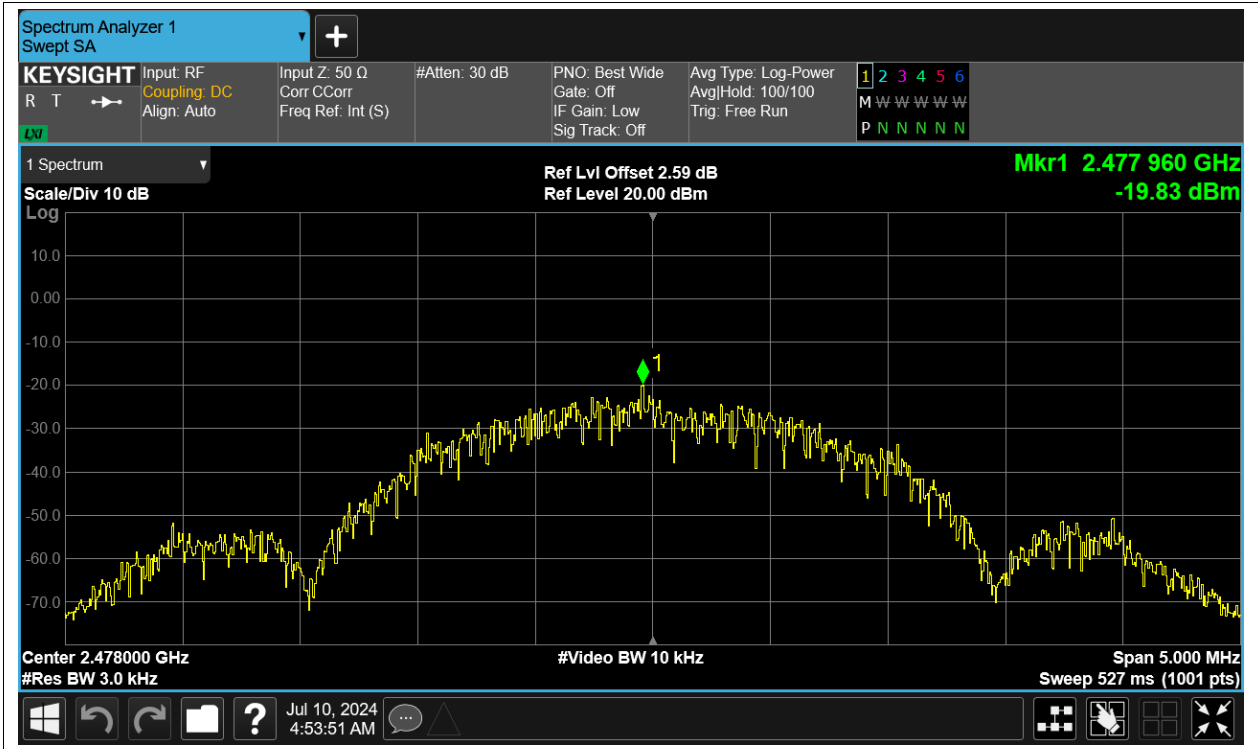

Test Graphs

PSD NVNT BLE 2404MHz ANT13

PSD NVNT BLE 2442MHz ANT13

PSD NVNT BLE 2478MHz ANT13

Band Edge

Condition	Mode	Frequency (MHz)	Antenna	Max Value (dBc)	Limit (dBc)	Verdict
NVNT	BLE	2404	ANT13	-50.36	-20	Pass
NVNT	BLE	2478	ANT13	-53.4	-20	Pass

Test Graphs

Band Edge NVNT BLE 2404MHz ANT13 Ref

Band Edge NVNT BLE 2404MHz ANT13 Emission

Band Edge NVNT BLE 2478MHz ANT13 Ref

Band Edge NVNT BLE 2478MHz ANT13 Emission

Conducted RF Spurious Emission

Condition	Mode	Frequency (MHz)	Antenna	Max Value (dBc)	Limit (dBc)	Verdict
NVNT	BLE	2404	ANT13	-43.99	-20	Pass
NVNT	BLE	2442	ANT13	-45.1	-20	Pass
NVNT	BLE	2478	ANT13	-44.16	-20	Pass

Test Graphs

Tx. Spurious NVNT BLE 2404MHz ANT13 Ref

Tx. Spurious NVNT BLE 2404MHz ANT13 Emission

Tx. Spurious NVNT BLE 2442MHz ANT13 Ref

Tx. Spurious NVNT BLE 2442MHz ANT13 Emission

Tx. Spurious NVNT BLE 2478MHz ANT13 Ref

Tx. Spurious NVNT BLE 2478MHz ANT13 Emission