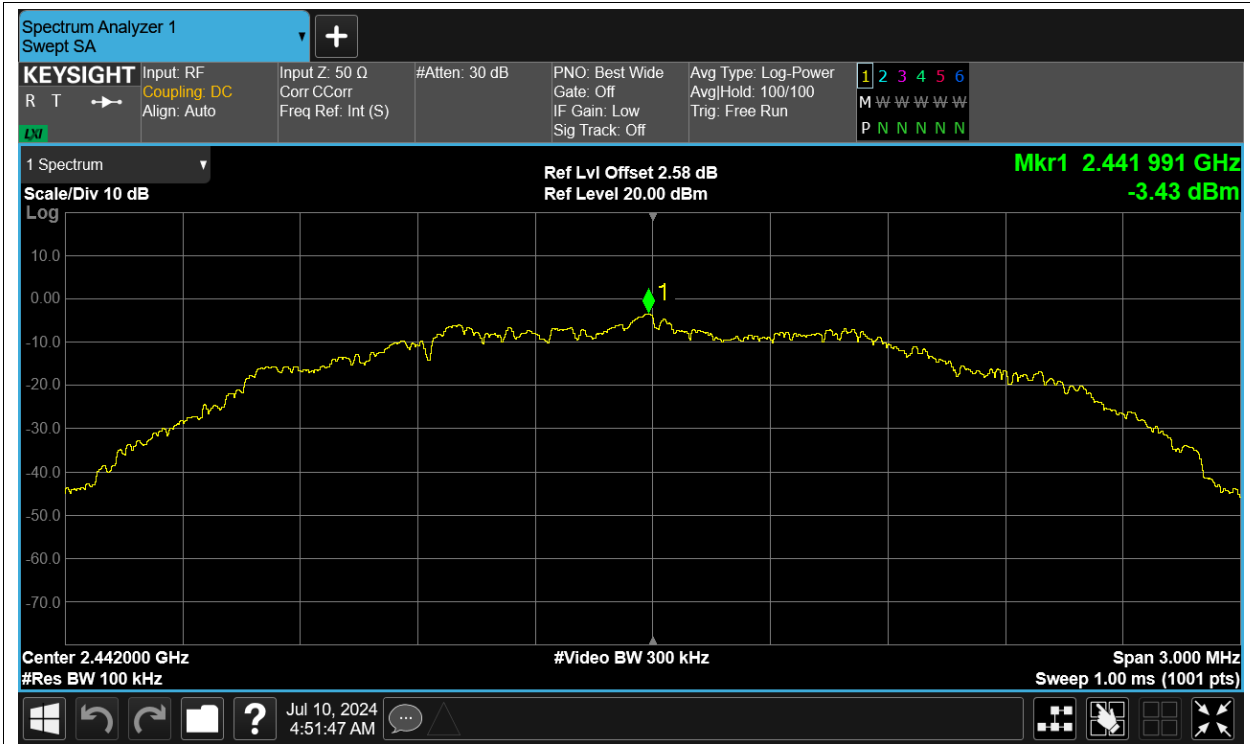

Test Graphs

Band Edge NVNT BLE 2404MHz ANT13 Ref

Band Edge NVNT BLE 2404MHz ANT13 Emission

Band Edge NVNT BLE 2478MHz ANT13 Ref

Band Edge NVNT BLE 2478MHz ANT13 Emission

Conducted RF Spurious Emission

Condition	Mode	Frequency (MHz)	Antenna	Max Value (dBc)	Limit (dBc)	Verdict
NVNT	BLE	2404	ANT13	-43.99	-20	Pass
NVNT	BLE	2442	ANT13	-45.1	-20	Pass
NVNT	BLE	2478	ANT13	-44.16	-20	Pass

Test Graphs

Tx. Spurious NVNT BLE 2404MHz ANT13 Ref

Tx. Spurious NVNT BLE 2404MHz ANT13 Emission

Tx. Spurious NVNT BLE 2442MHz ANT13 Ref

Tx. Spurious NVNT BLE 2442MHz ANT13 Emission

Tx. Spurious NVNT BLE 2478MHz ANT13 Ref

Tx. Spurious NVNT BLE 2478MHz ANT13 Emission