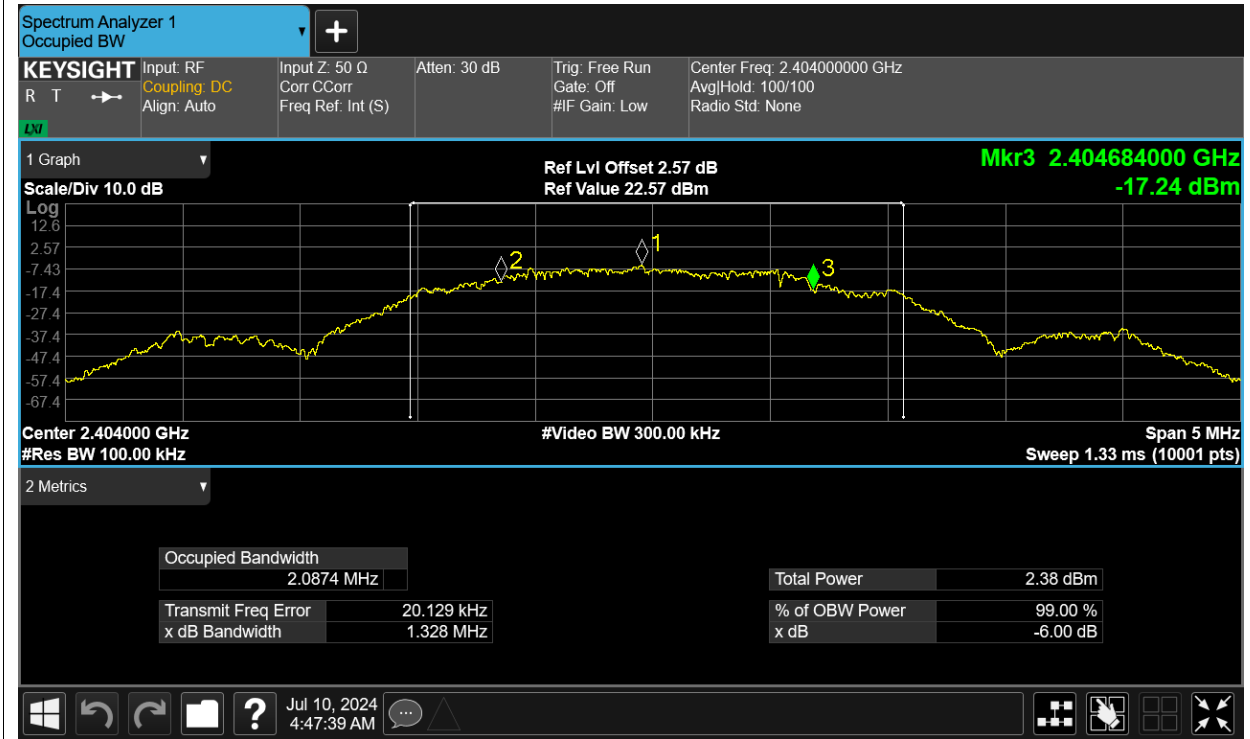

Test Graphs

Power NVNT BLE 2404MHz ANT13

Power NVNT BLE 2442MHz ANT13

Power NVNT BLE 2478MHz ANT13

-6dB Bandwidth

Condition	Mode	Frequency (MHz)	Antenna	-6 dB Bandwidth (MHz)	limit	Verdic
NVNT	BLE	2404	ANT13	1.328	0.5	Pass
NVNT	BLE	2442	ANT13	1.179	0.5	Pass
NVNT	BLE	2478	ANT13	1.156	0.5	Pass

Test Graphs

-6dB Bandwidth NVNT BLE 2404MHz ANT13

-6dB Bandwidth NVNT BLE 2442MHz ANT13

-6dB Bandwidth NVNT BLE 2478MHz ANT13

Occupied Channel Bandwidth

Condition	Mode	Frequency (MHz)	Antenna	99% OBW (MHz)
NVNT	BLE	2404	ANT13	2.069
NVNT	BLE	2442	ANT13	2.062
NVNT	BLE	2478	ANT13	2.069