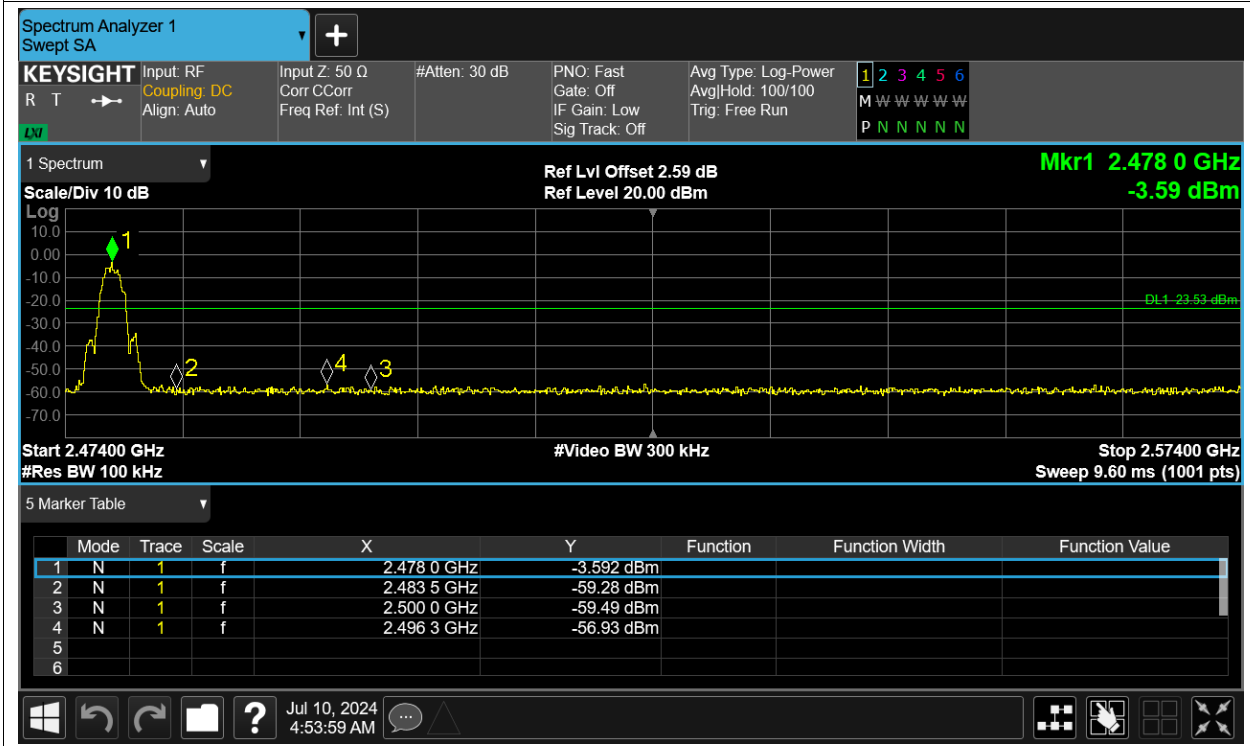

Test Graphs

Band Edge NVNT BLE 2404MHz ANT13 Ref

Band Edge NVNT BLE 2404MHz ANT13 Emission

Band Edge NVNT BLE 2478MHz ANT13 Ref

Band Edge NVNT BLE 2478MHz ANT13 Emission

Conducted RF Spurious Emission

Condition	Mode	Frequency (MHz)	Antenna	Max Value (dBc)	Limit (dBc)	Verdict
NVNT	BLE	2404	ANT13	-43.99	-20	Pass
NVNT	BLE	2442	ANT13	-45.1	-20	Pass
NVNT	BLE	2478	ANT13	-44.16	-20	Pass

Test Graphs

Tx. Spurious NVNT BLE 2404MHz ANT13 Ref

Tx. Spurious NVNT BLE 2404MHz ANT13 Emission

Tx. Spurious NVNT BLE 2442MHz ANT13 Ref

Tx. Spurious NVNT BLE 2442MHz ANT13 Emission

Tx. Spurious NVNT BLE 2478MHz ANT13 Ref

Tx. Spurious NVNT BLE 2478MHz ANT13 Emission