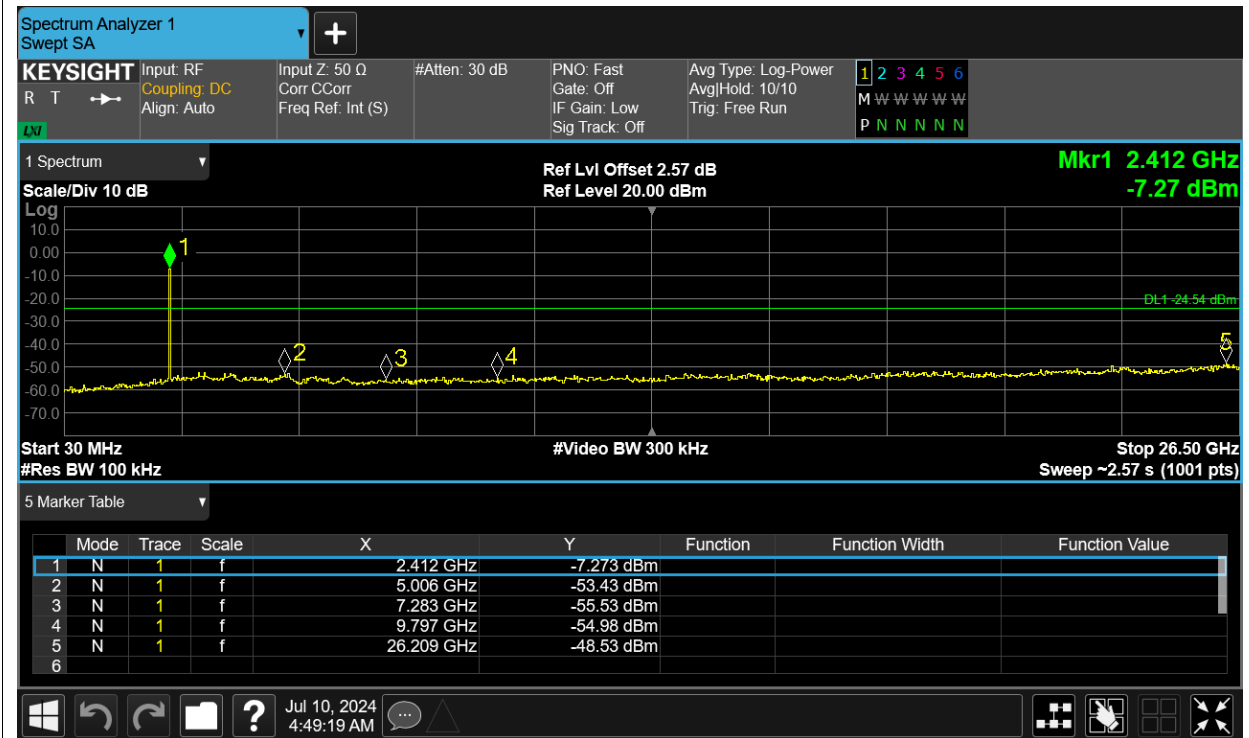

Test Graphs

Band Edge NVNT BLE 2404MHz ANT13 Ref

Band Edge NVNT BLE 2404MHz ANT13 Emission

Band Edge NVNT BLE 2478MHz ANT13 Ref

Band Edge NVNT BLE 2478MHz ANT13 Emission

Conducted RF Spurious Emission

Condition	Mode	Frequency (MHz)	Antenna	Max Value (dBc)	Limit (dBc)	Verdict
NVNT	BLE	2404	ANT13	-43.99	-20	Pass
NVNT	BLE	2442	ANT13	-45.1	-20	Pass
NVNT	BLE	2478	ANT13	-44.16	-20	Pass

Test Graphs

Tx. Spurious NVNT BLE 2404MHz ANT13 Ref

Tx. Spurious NVNT BLE 2404MHz ANT13 Emission

Tx. Spurious NVNT BLE 2442MHz ANT13 Ref

Tx. Spurious NVNT BLE 2442MHz ANT13 Emission

Tx. Spurious NVNT BLE 2478MHz ANT13 Ref

Tx. Spurious NVNT BLE 2478MHz ANT13 Emission