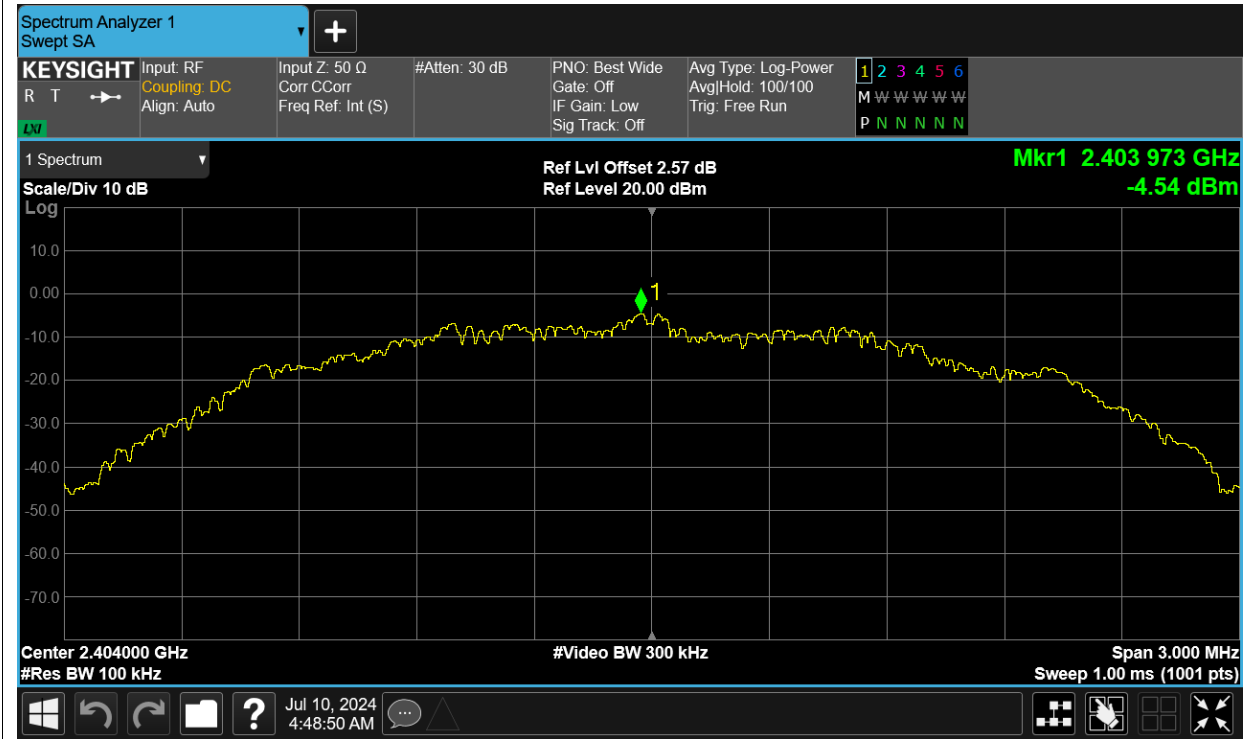

Test Graphs

Band Edge NVNT BLE 2404MHz ANT13 Ref

Band Edge NVNT BLE 2404MHz ANT13 Emission

Band Edge NVNT BLE 2478MHz ANT13 Ref

Band Edge NVNT BLE 2478MHz ANT13 Emission

Conducted RF Spurious Emission

Condition	Mode	Frequency (MHz)	Antenna	Max Value (dBc)	Limit (dBc)	Verdict
NVNT	BLE	2404	ANT13	-43.99	-20	Pass
NVNT	BLE	2442	ANT13	-45.1	-20	Pass
NVNT	BLE	2478	ANT13	-44.16	-20	Pass

Test Graphs

Tx. Spurious NVNT BLE 2404MHz ANT13 Ref

Tx. Spurious NVNT BLE 2404MHz ANT13 Emission

Tx. Spurious NVNT BLE 2442MHz ANT13 Ref

Tx. Spurious NVNT BLE 2442MHz ANT13 Emission

Tx. Spurious NVNT BLE 2478MHz ANT13 Ref

Tx. Spurious NVNT BLE 2478MHz ANT13 Emission